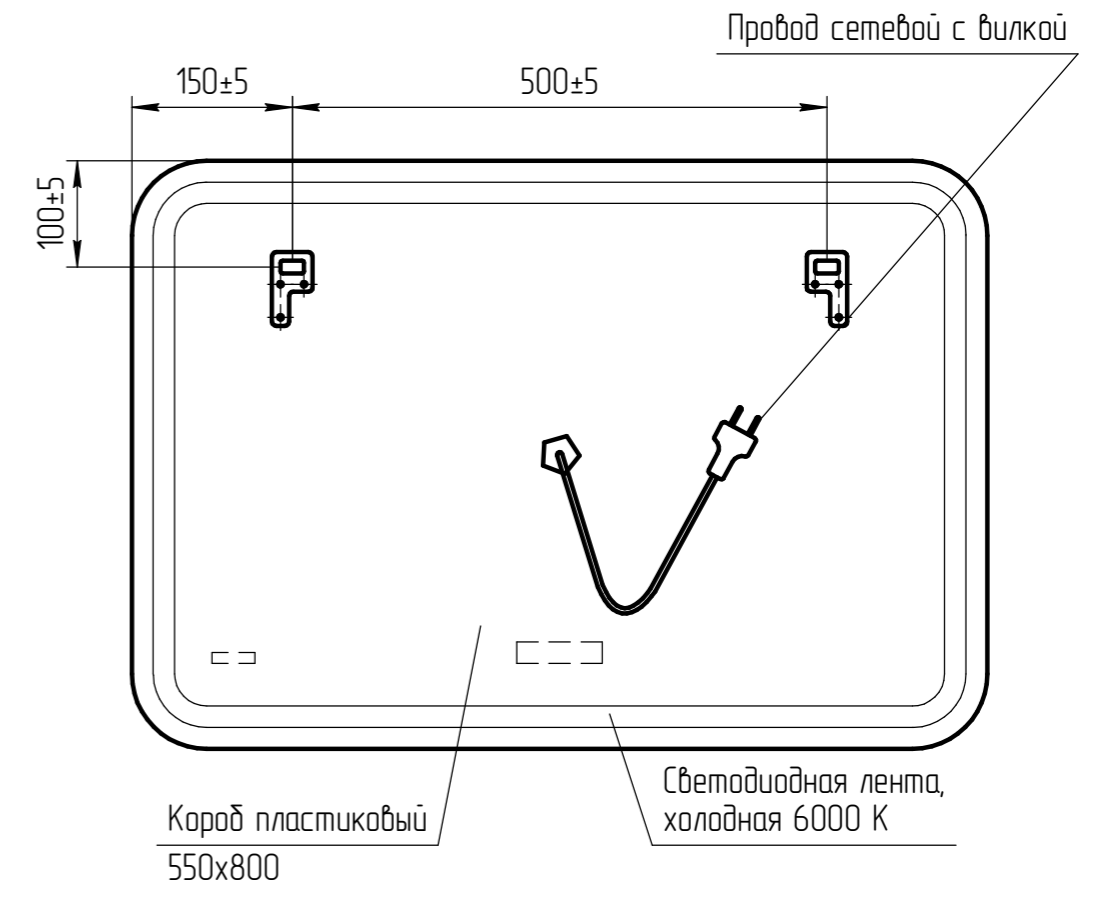

Вид сзади (M 1:5)

TM 01.00.073 CB	
Зеркало LED 051 Pro 800x550	Масштаб 1:5