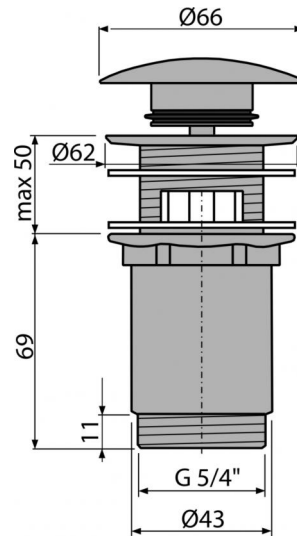

A392-N-P

Донный клапан сифона для умывальника CLICK/CLACK 5/4", цельнометаллический с переливом и большой заглушкой, NICKEL-глянец

Область применения

Для раковин с переливом

Свойства

- Длительный срок службы механизма CLICK/CLACK
- Обладает высокой устойчивостью к механическим повреждениям
- Легкая очистка сифона сверху – благодаря полностью съемной сливной решетке
- Резьбовое соединение 5/4" для подключения сифона

Содержание комплекта

- Силиконовая прокладка 2 шт.
- Корпус слива

Код заказа, Логистическая информация

Код	EAN	Вес (шт упаковка паллета)	Размеры (шт упаковка)	Количество (упаковка паллета)
A392-N-P	8595580571641	0,4074 12,4850 369,5800 кг	150×75×75 390×240×300 MM	30 840 шт

Гарантии

2/3 лет

Таможенный кодСвойства

84818019 EN 274

Технические параметры

- Диаметр резьбы 5/4 "