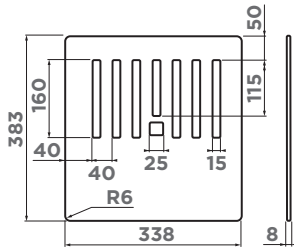

CB-KITAGAWA-86-LB

РАЗДЕЛОЧНАЯ ДОСКА

CB-KITAGAWA-86-LB-GB
4911303

9 888р.