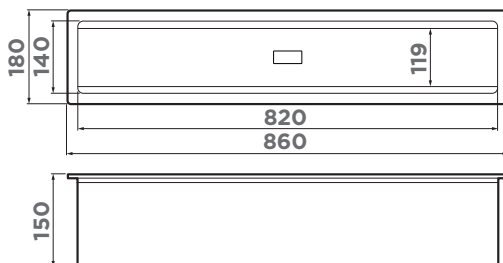

DRY-03 PRO

ВСТРАИВАЕМАЯ СУШКА

BASE 90

НОВАЯ МОДЕЛЬ

ARTCERAMIC AZURE BLUE

НОВЫЙ ЦВЕТ

DRY-03 PRO AZUR BLUE
4999062

38 888р.

COLOR COLLECTION

FG-01 PRO

ПОДСТАВКА- СУШКА ПОД ТАРЕЛКИ

7 888р.

FP-01 PRO

ПОДСТАВКА- СУШКА ДЛЯ ПОСУДЫ

7 888р.

027. Черный матовый

FG-01 PRO-BL
MATT
4999045

027. Черный матовый

FP-01 PRO-BL
MATT
4999046