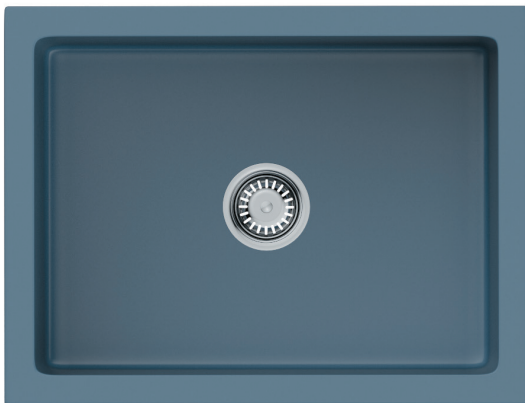

### ОСОБЕННОСТИ

Материал: NATCERAMIC  
Метод производства: литье