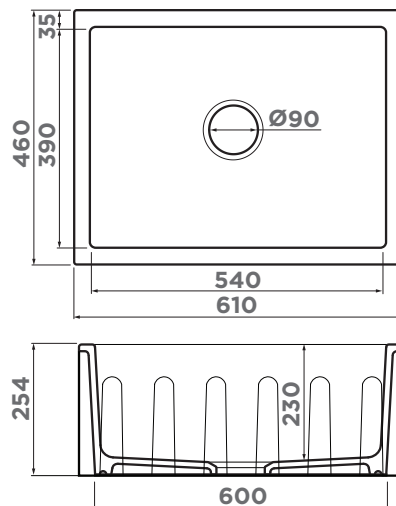

MIKURA 61

НОВАЯ
МОДЕЛЬ

ОСОБЕННОСТИ

Материал: NATCERAMIC
Метод производства: литье

ВЫРЕЗ ПОД МОЙКУ

Угловой радиус врезки, мм: 15
Размер монтажной тумбы, см: 60

ГАРАНТИЯ

20 лет

КОМПЛЕКТАЦИЯ

Крепления для всех типов монтажа, донный клапан, декоративный корзинчатый элемент, сифон

ART COLLECTION

128 888р.

NATCERAMIC
GLOSSY

MIKURA 61-TU-
GLOSSY
4911257

NATCERAMIC
MATT

MIKURA 61-TU-
MATT
4911258

NATCERAMIC
GLOSSY

MIKURA 61-SL-
GLOSSY
4911259

NATCERAMIC
GLOSSY

MIKURA 61-SL-
MATT
4911260

NATCERAMIC
MATT

MIKURA 61-RG-
MATT
4911256

NATCERAMIC
GLOSSY

MIKURA 61-RG-
GLOSSY
4911255

OMOIKIRI