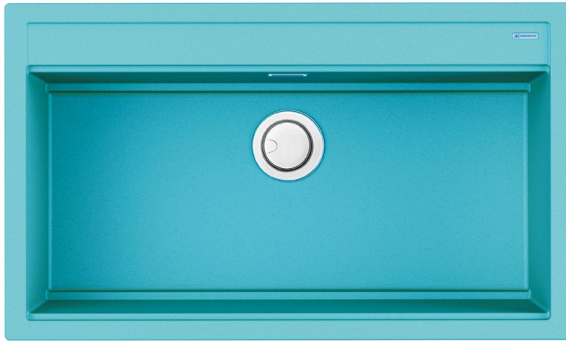

KITAGAWA 86-LB

BASE 90

ОСОБЕННОСТИ

Материал: ARTCERAMIC
Толщина, мм: 6
Метод производства: литье

ВЫРЕЗ ПОД МОЙКУ

Размер выреза под мойку, мм: 840x490
Угловой радиус врезки, мм: 10
Размер монтажной тумбы, см: 90

ГАРАНТИЯ

20 лет

КОМПЛЕКТАЦИЯ

Крепления для всех типов монтажа, донный клапан, декоративный корзинчатый элемент, сифон, разделочная доска CB-Kitagawa 86-LB (1 шт.)

ARTCERAMIC AZURE BLUE **НОВЫЙ ЦВЕТ** **48 888р.** **COLOR COLLECTION**

ОМОИКИ