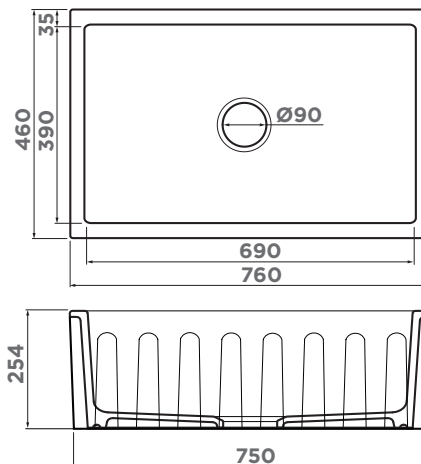

MIKURA 76-DALI

НОВАЯ
МОДЕЛЬ

ОСОБЕННОСТИ

Материал: NATCERAMIC
Метод производства: литье

ВЫРЕЗ ПОД МОЙКУ

Угловой радиус врезки, мм: 15
Размер монтажной тумбы, см: 80

ГАРАНТИЯ

20 лет

КОМПЛЕКТАЦИЯ

Крепления для всех типов монтажа, донный клапан, декоративный корзинчатый элемент, сифон

ART COLLECTION

NATCERAMIC
0. white

MIKURA 76-DALI
4993023

178 888р.