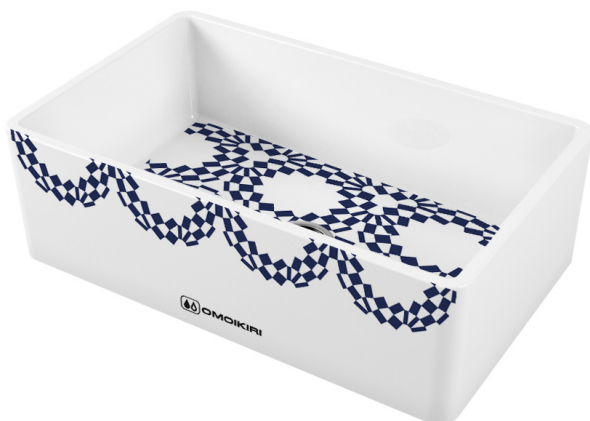

MIKURA 76-TOKIO 2

НОВАЯ
МОДЕЛЬ

ОСОБЕННОСТИ

Материал: NATCERAMIC
Метод производства: литье

ВЫРЕЗ ПОД МОЙКУ

Угловой радиус врезки, мм: 15
Размер монтажной тумбы, см: 80

ГАРАНТИЯ

20 лет

КОМПЛЕКТАЦИЯ

Крепления для всех типов монтажа, донный клапан, декоративный корзинчатый элемент, сифон

ART COLLECTION

NATCERAMIC
10. white

178 888р.

MIKURA 76-TOKIO 2
4993173