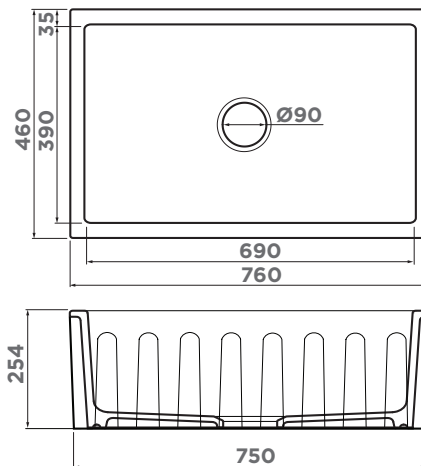

MIKURA 76-TOKIO 2

НОВАЯ
МОДЕЛЬ

ОСОБЕННОСТИ

Материал: NATCERAMIC
Метод производства: литье

ВЫРЕЗ ПОД МОЙКУ

Угловой радиус врезки, мм: 15
Размер монтажной тумбы, см: 80

ГАРАНТИЯ

20 лет

КОМПЛЕКТАЦИЯ

Крепления для всех типов монтажа, донный клапан, декоративный корзинчатый элемент, сифон

ART COLLECTION

NATCERAMIC
10. white

178 888р.

MIKURA 76-TOKIO 2
4993173