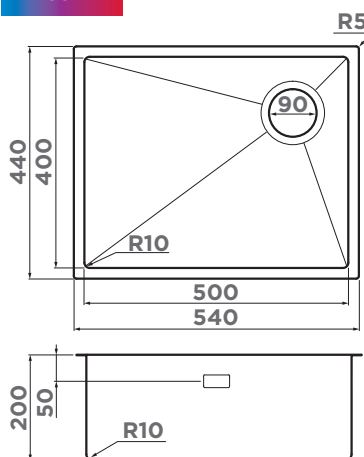

TAKI 54-U/IF Side

НОВАЯ
МОДЕЛЬ

Отличительной особенностью модели является выпуск, размещенный сбоку. Такое расположение позволит освободить место под мойкой для эргономичного размещения системы хранения, фильтра, измельчителя и пр. Оборачиваемая чаша позволит устанавливать мойку выпуском слева или справа.

ОСОБЕННОСТИ

Материал: японская высококачественная нержавеющая сталь с покрытием PVD
Толщина, мм: 1,2
Метод производства: ручное

Шумоподавляющее покрытие состоит из двух компонентов: резиновой накладки на дне и специального противозумного состава.

ВЫРЕЗ ПОД МОЙКУ

Радиус угла мойки, мм: 10
Размер выреза под мойку, мм: 520x420
Размер монтажной тумбы, см: 60

ГАРАНТИЯ

15 лет

КОМПЛЕКТАЦИЯ

Крепления для всех типов монтажа, донный клапан, сифон, декоративный корзинчатый элемент

53 888р.

TAKI 54-U/IF-GB Side
4997036