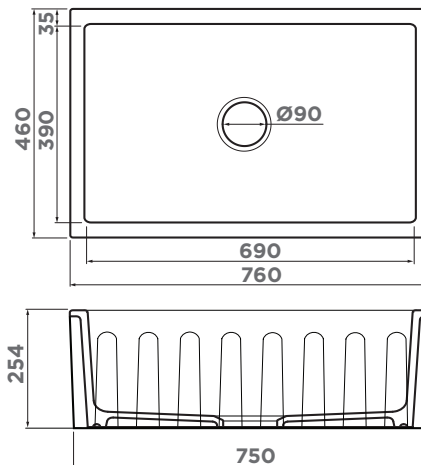

MIKURA 76-LEMON

НОВАЯ
МОДЕЛЬ

ОСОБЕННОСТИ

Материал: NATCERAMIC
Метод производства: литье

ВЫРЕЗ ПОД МОЙКУ

Угловой радиус врезки, мм: 15
Размер монтажной тумбы, см: 80

ГАРАНТИЯ

20 лет

КОМПЛЕКТАЦИЯ

Крепления для всех типов монтажа, донный клапан, декоративный корзинчатый элемент, сифон

ART COLLECTION

NATCERAMIC
10. white

178 888р.

MIKURA 76-LEMON
4993020