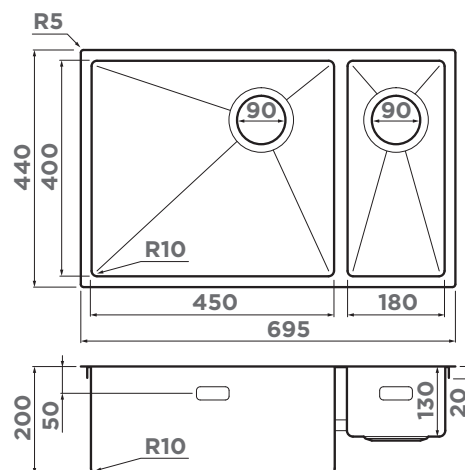

ТАКИ 69-2-U/IF-L SIDE

BASE
80

304
STEEEL

ОСОБЕННОСТИ

Материал: японская высококачественная нержавеющая сталь
Толщина, мм: 1,2
Метод производства: ручное

Шумоподавляющее покрытие состоит из двух компонентов: резиновой накладки на дне и специального противозумного состава.

ВЫРЕЗ ПОД МОЙКУ

Радиус угла мойки, мм: 10
Размер выреза под мойку, мм: 679x724
Угловой радиус врезки, мм: 10
Размер монтажной тумбы, см: 60

ГАРАНТИЯ

15 лет

КОМПЛЕКТАЦИЯ

Крепления для всех типов монтажа, донный клапан, сифон

НОВЫЙ
ЦВЕТ

026. графит

ТАКИ 69-2 SIDE-U/IF-GB
4997050

65 888р.