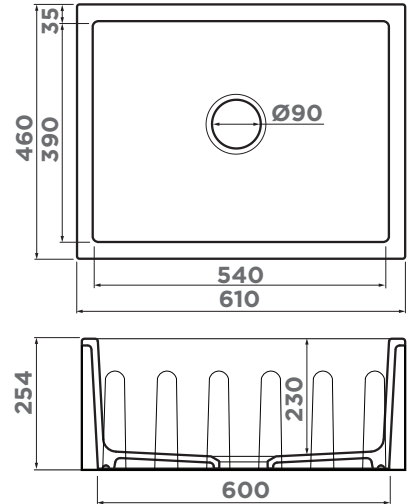

OKINOSHIMA 61-U/I

НОВАЯ
МОДЕЛЬ

ОСОБЕННОСТИ

Материал: NATCERAMIC
Метод производства: литье

ВЫРЕЗ ПОД МОЙКУ

Угловой радиус врезки, мм: 15
Размер монтажной тумбы, см: 60

ГАРАНТИЯ

20 лет

КОМПЛЕКТАЦИЯ

Крепления для всех типов монтажа, донный клапан, декоративный корзинчатый элемент, сифон

ART COLLECTION

128 888р.

NATCERAMIC
GLOSSY

OKINOSHIMA
61-U/I-IB-GLOSSY
4911261

NATCERAMIC
MATT

OKINOSHIMA
61-U/I-IB-MATT
4993049

NATCERAMIC
GLOSSY

OKINOSHIMA
61-U/I-TU-
GLOSSY
4911262

NATCERAMIC
GLOSSY

OKINOSHIMA
61-U/I-RG-
GLOSSY
4911263

NATCERAMIC
MATT

OKINOSHIMA
61-U/I-RG-MATT
4993168

NATCERAMIC
GLOSSY

OKINOSHIMA
61-U/I-AZ-
GLOSSY
4911264

NATCERAMIC
MATT

OKINOSHIMA
61-U/I-AZ-MATT
4993135