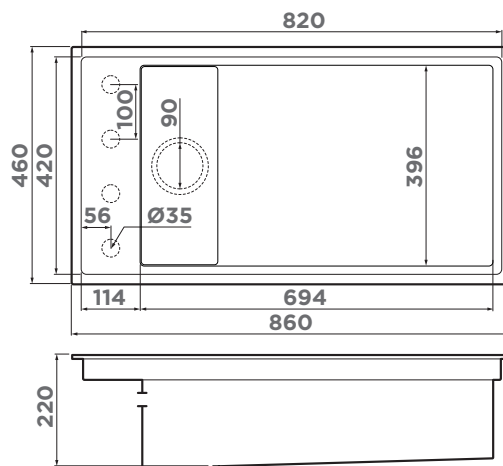

KINARU PRO 86-U/I

BASE 90

НОВАЯ МОДЕЛЬ

ОСОБЕННОСТИ

Материал: ARTCERAMIC
Толщина, мм: 6
Метод производства: литье
ОБОРАЧИВАЕМАЯ ЧАША МОЙКИ

ВЫРЕЗ ПОД МОЙКУ

Размер выреза под мойку, мм: 820x420
Угловой радиус врезки, мм: 4
Размер монтажной тумбы, см: 90

ГАРАНТИЯ

20 лет

КОМПЛЕКТАЦИЯ

Крепления для всех типов монтажа, донный клапан, декоративный корзинчатый элемент, сифон

ARTCERAMIC AZURE BLUE

НОВЫЙ ЦВЕТ

KINARU PRO 86-U/I-AZUR BLUE
4993028

ARTCERAMIC 50. Deep Ocean

НОВЫЙ ЦВЕТ

KINARU PRO 86-U/I-DO
4999040

78 888р.

COLOR COLLECTION