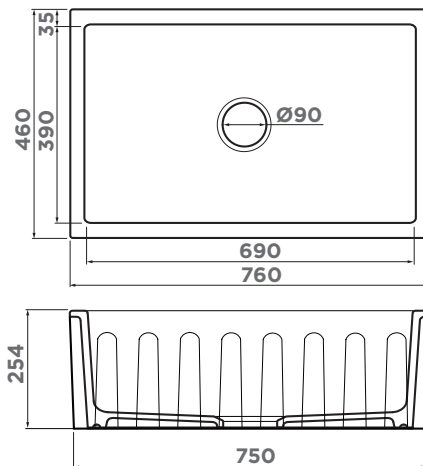

MIKURA 76-VANGOGH

НОВАЯ
МОДЕЛЬ

ОСОБЕННОСТИ

Материал: NATCERAMIC
Метод производства: литье

ВЫРЕЗ ПОД МОЙКУ

Угловой радиус врезки, мм: 15
Размер монтажной тумбы, см: 80

ГАРАНТИЯ

20 лет

КОМПЛЕКТАЦИЯ

Крепления для всех типов монтажа, донный клапан, декоративный корзинчатый элемент, сифон

ART COLLECTION

NATCERAMIC
10. white

MIKURA 76-VANGOGH
4993024

178 888р.