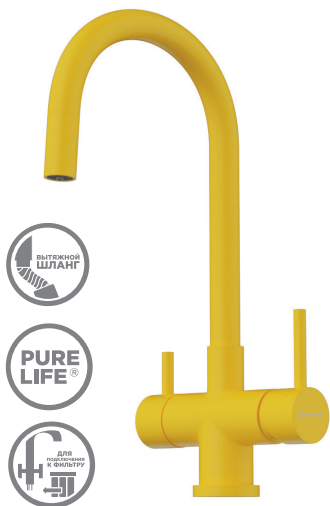

## COLOR COLLECTION

TAKAMATSU-S-  
AZUR BLUE  
4911301

**38 888р.**

TAKAMATSU-S-PW  
4994357

**36 888р.**

Смотрите новое видео про АКИТА-S