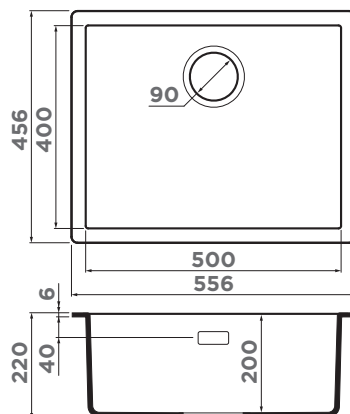

YAMAKAWA 55-U/I

BASE
60