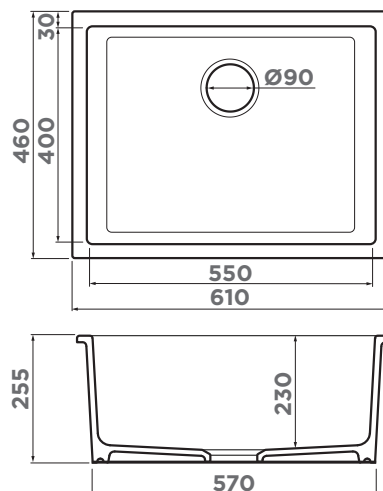

OKINOSHIMA 61-U/I

НОВАЯ
МОДЕЛЬ

83 888р.