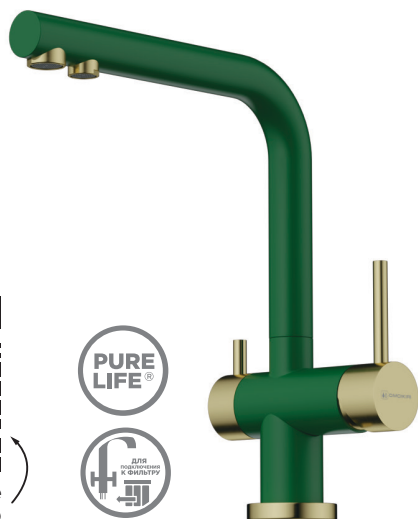

**38 888р.**

AKITA-S-TU  
4994439

**38 888р.**

AKITA-S-LG  
4994350

**38 888р.**

## НАГАНО

Современный дизайн и удобство использования благодаря высокому изливу.

Технология PURE LIFE®: подключение фильтра для очистки воды. Фильтрованная вода подается по отдельной трубке и не смешивается с водопроводной водой.