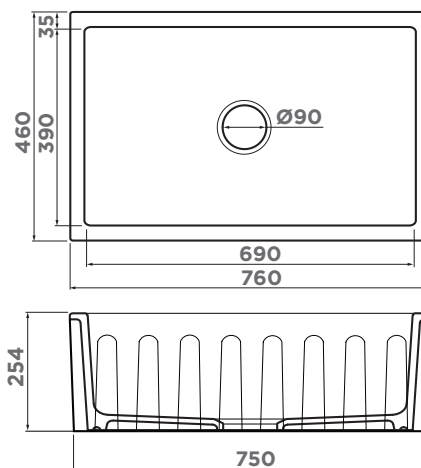

MIKURA 76-WARHOL

НОВАЯ
МОДЕЛЬ

ОСОБЕННОСТИ

Материал: NATCERAMIC
Метод производства: литье

ВЫРЕЗ ПОД МОЙКУ

Угловой радиус врезки, мм: 15
Размер монтажной тумбы, см: 80

ГАРАНТИЯ

20 лет

КОМПЛЕКТАЦИЯ

Крепления для всех типов монтажа, донный клапан, декоративный корзинчатый элемент, сифон

ART COLLECTION

NATCERAMIC
0. white

MIKURA 76-WARHOL
4993025

178 888р.