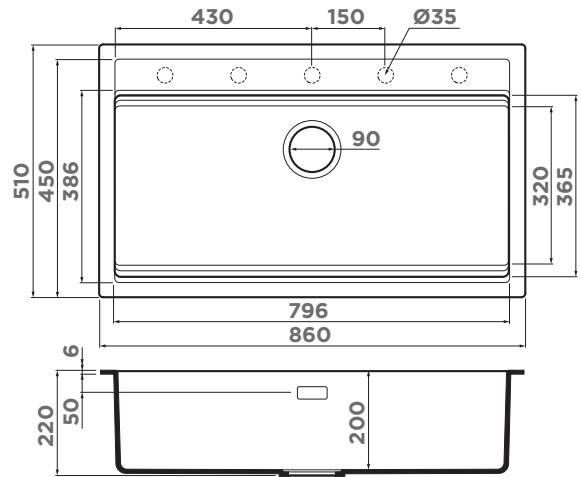

KITAGAWA 86-LB

BASE 90

ОСОБЕННОСТИ

Материал: ARTCERAMIC
Толщина, мм: 6
Метод производства: литье

ВЫРЕЗ ПОД МОЙКУ

Размер выреза под мойку, мм: 840x490
Угловой радиус врезки, мм: 10
Размер монтажной тумбы, см: 90

ГАРАНТИЯ

20 лет

КОМПЛЕКТАЦИЯ

Крепления для всех типов монтажа, донный клапан, декоративный корзинчатый элемент, сифон, разделочная доска CB-Kitagawa 86-LB (1 шт.)

ARTCERAMIC AZURE BLUE **НОВЫЙ ЦВЕТ** **48 888р.** **COLOR COLLECTION**

ОМОИКИ