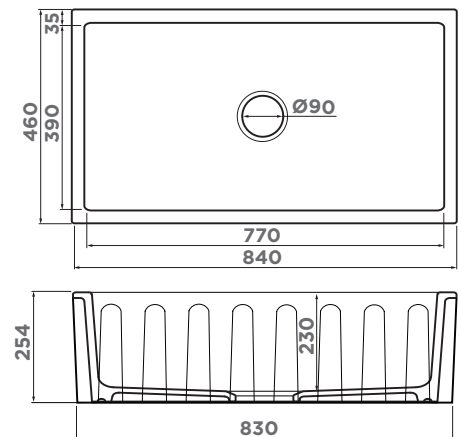

MIKURA 83-IB-SI

НОВАЯ
МОДЕЛЬ

ОСОБЕННОСТИ

Материал: NATCERAMIC
Метод производства: литье

ВЫРЕЗ ПОД МОЙКУ

Угловой радиус врезки, мм: 15
Размер монтажной тумбы, см: 90

ГАРАНТИЯ

20 лет

КОМПЛЕКТАЦИЯ

Крепления для всех типов монтажа, донный клапан, декоративный корзинчатый элемент, сифон

ART COLLECTION

NATCERAMIC

MIKURA 83-IB-SI
4993175

128 888р.