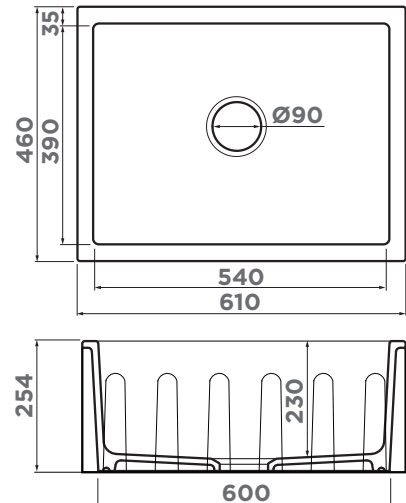

ОСОБЕННОСТИ

Материал: NATCERAMIC
Метод производства: литье

ВЫРЕЗ ПОД МОЙКУ

Угловой радиус врезки, мм: 15
Размер монтажной тумбы, см: 60

ГАРАНТИЯ

20 лет

КОМПЛЕКТАЦИЯ

Крепления для всех типов монтажа, донный клапан, декоративный корзинчатый элемент, сифон

NATCERAMIC
10. white

MIKURA 61-WH
4997068

NATCERAMIC
85. black

MIKURA 61-BL
4997069

NATCERAMIC
54. olive

MIKURA 61-OL
4997070

NATCERAMIC
39. smoky blue

MIKURA 61-SB
4997071

NATCERAMIC
80. pebble

MIKURA 61-PE
4997072

NATCERAMIC
25. cappuccino coffee

MIKURA 61-CC
4997073