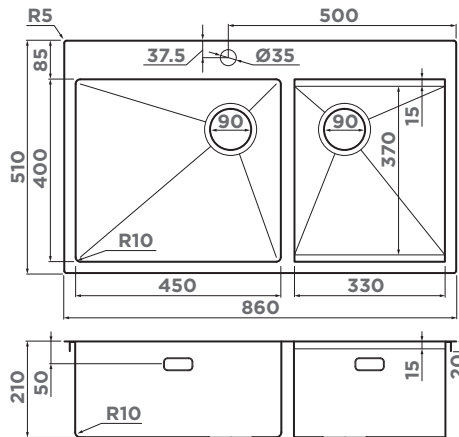

AKISAME 86-2 SIDE

НОВАЯ
МОДЕЛЬ

BASE
90

304
STAINLESS
STEEL

ОСОБЕННОСТИ

Материал: японская высококачественная нержавеющая сталь
Толщина, мм: 1,2
Метод производства: ручное

Шумоподавляющее покрытие состоит из двух компонентов: резиновой накладки на дне и специального противозвучного состава.

ВЫРЕЗ ПОД МОЙКУ

Радиус угла мойки, мм: 10
Размер выреза под мойку, мм: 840x490
Размер монтажной тумбы, см: 80

ГАРАНТИЯ

15 лет

КОМПЛЕКТАЦИЯ

Держатель для ножей и досок, 3 деревянных доски, крепления для всех типов монтажа, донный клапан, сифон, декоративный корзинчатый элемент

004. светлое
золото

AKISAME 86-2-LG SIDE
4997048

026. графит

AKISAME 86-2-GB SIDE
4997047

98 888р.