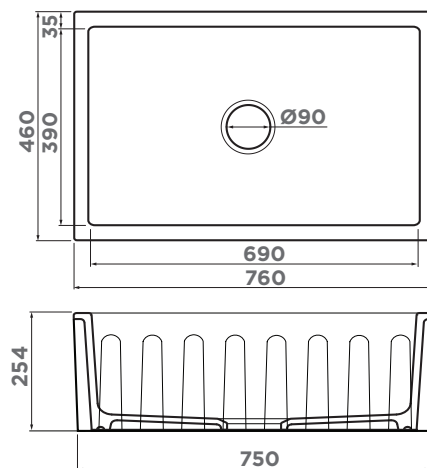

MIKURA 76

НОВАЯ
МОДЕЛЬ

107 888р.

ОСОБЕННОСТИ

Материал: NATCERAMIC
Метод производства: литье

ВЫРЕЗ ПОД МОЙКУ

Угловой радиус врезки, мм: 15
Размер монтажной тумбы, см: 80

ГАРАНТИЯ

20 лет

КОМПЛЕКТАЦИЯ

Крепления для всех типов монтажа, донный клапан, декоративный корзинчатый элемент, сифон

MIKURA 76-WH
4997074

MIKURA 76-BL
4997075

MIKURA 76-OL
4997076

MIKURA 76-SB
4997077

MIKURA 76-PE
4997078

MIKURA 76-CC
4997079