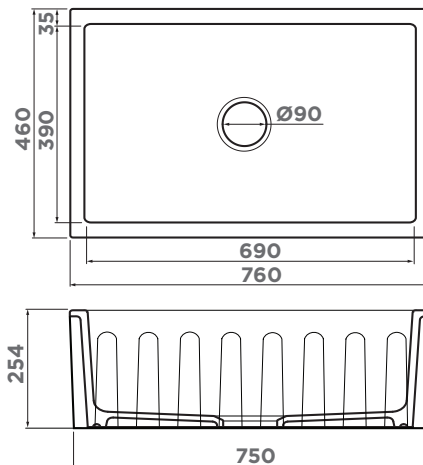

MIKURA 76-KLIMT

НОВАЯ
МОДЕЛЬ

ОСОБЕННОСТИ

Материал: NATCERAMIC
Метод производства: литье

ВЫРЕЗ ПОД МОЙКУ

Угловой радиус врезки, мм: 15
Размер монтажной тумбы, см: 80

ГАРАНТИЯ

20 лет

КОМПЛЕКТАЦИЯ

Крепления для всех типов монтажа, донный клапан, декоративный корзинчатый элемент, сифон

ART COLLECTION

NATCERAMIC
10. white

MIKURA 76-KLIMT
4993022

178 888р.

ОМОИКИ