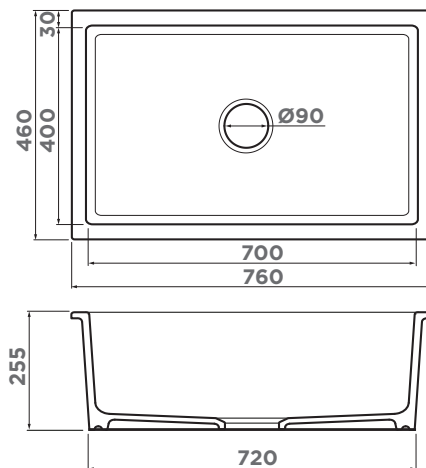

OKINOSHIMA 76-U/I-G MATT

НОВАЯ
МОДЕЛЬ

ОСОБЕННОСТИ

Материал: NATCERAMIC
Метод производства: литье

ВЫРЕЗ ПОД МОЙКУ

Угловой радиус врезки, мм: 15
Размер монтажной тумбы, см: 60

ГАРАНТИЯ

20 лет

КОМПЛЕКТАЦИЯ

Крепления для всех типов монтажа, донный клапан, декоративный корзинчатый элемент, сифон

ART COLLECTION

NATCERAMIC

OKINOSHIMA 76-U/I-G MATT
4993169

188 888р.