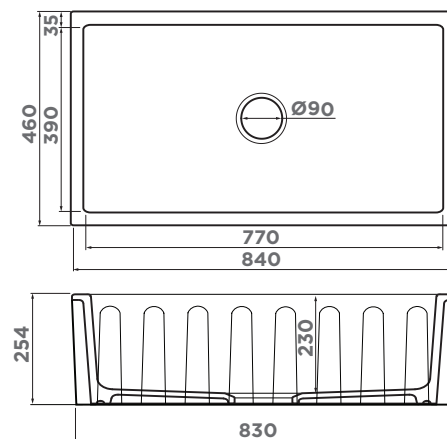

MIKURA 83

НОВАЯ
МОДЕЛЬ

125 888р.

ОСОБЕННОСТИ

Материал: NATCERAMIC
Метод производства: литье

ВЫРЕЗ ПОД МОЙКУ

Угловой радиус врезки, мм: 15
Размер монтажной тумбы, см: 90

ГАРАНТИЯ

20 лет

КОМПЛЕКТАЦИЯ

Крепления для всех типов монтажа, донный клапан, декоративный корзинчатый элемент, сифон

MIKURA 83-WH
4997080

MIKURA 83-BL
4997081

MIKURA 83-OL
4997082

MIKURA 83-SB
4997083

MIKURA 83-PE
4997084

MIKURA 83-CC
4997085