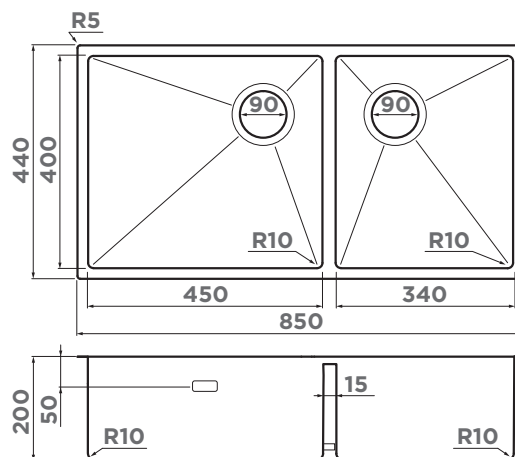

ТАКИ 85-2-LB SIDE-U/IF

НОВАЯ
МОДЕЛЬ

BASE
90

304
STEEEL

ОСОБЕННОСТИ

Материал: японская высококачественная нержавеющая сталь с покрытием PVD
Толщина, мм: 1,2
Метод производства: ручное

Шумоподавляющее покрытие состоит из двух компонентов: резиновой накладки на дне и специального противозумного состава.

ВЫРЕЗ ПОД МОЙКУ

Радиус угла мойки, мм: 10
Размер выреза под мойку, мм: 810x400
Угловой радиус врезки, мм: 10
Размер монтажной тумбы, см: 90

ГАРАНТИЯ

15 лет

КОМПЛЕКТАЦИЯ

Крепления для всех типов монтажа, донный клапан, сифон, декоративный корзинчатый элемент

НОВЫЙ
ЦВЕТ

026. графит

ТАКИ 85-2-LB SIDE-U/IF-GB
4997039

68 888р.