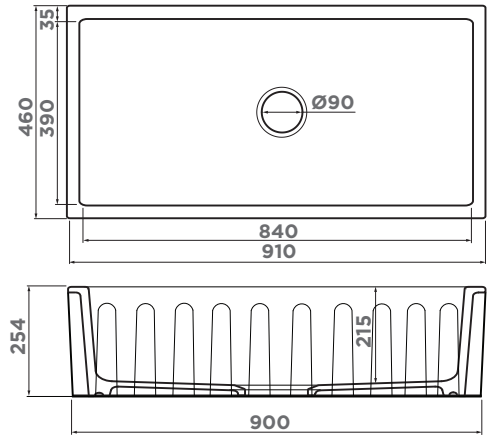

MIKURA 91

НОВАЯ
МОДЕЛЬ

143 888р.

ОСОБЕННОСТИ

Материал: NATCERAMIC
Метод производства: литье

ВЫРЕЗ ПОД МОЙКУ

Угловой радиус врезки, мм: 15
Размер монтажной тумбы, см: 90

ГАРАНТИЯ

20 лет

КОМПЛЕКТАЦИЯ

Крепления для всех типов монтажа, донный клапан, декоративный корзинчатый элемент, сифон

MIKURA 91-WH
4997086

MIKURA 91-BL
4997087

MIKURA 91-OL
4997088

MIKURA 91-SB
4997089

MIKURA 91-PE
4997090

MIKURA 91-CC
4997091