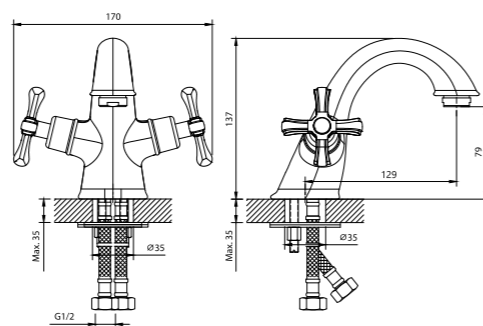

12 шт. Мастер-короб: 420x380x430 мм

DR51028-Red

DR51

DR52

Радует глаз и кошелек

Смеситель для умывальника монолитный

- Пластиковый аэратор
- Керамические вентильные головки (угол поворота – 90°)
- Гибкая подводка 35 см – 2 шт.
- Присоединительная группа для горизонтального крепления
- Металлические рукоятки