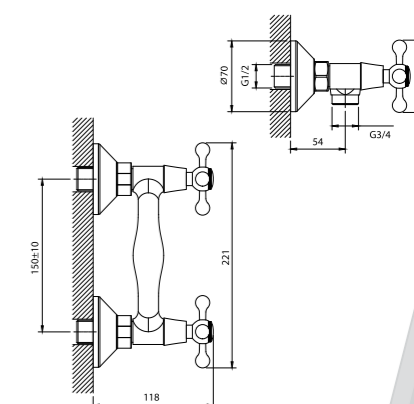

Смеситель для душа

- Керамические вентильные головки (угол поворота – 90°)
- Аксессуары в комплекте (шланг 1,5 м, настенное крепление, 1-функциональная лейка)
- Присоединительная группа (эксцентрики с отражателями) для вертикального крепления
- Пластиковые рукоятки