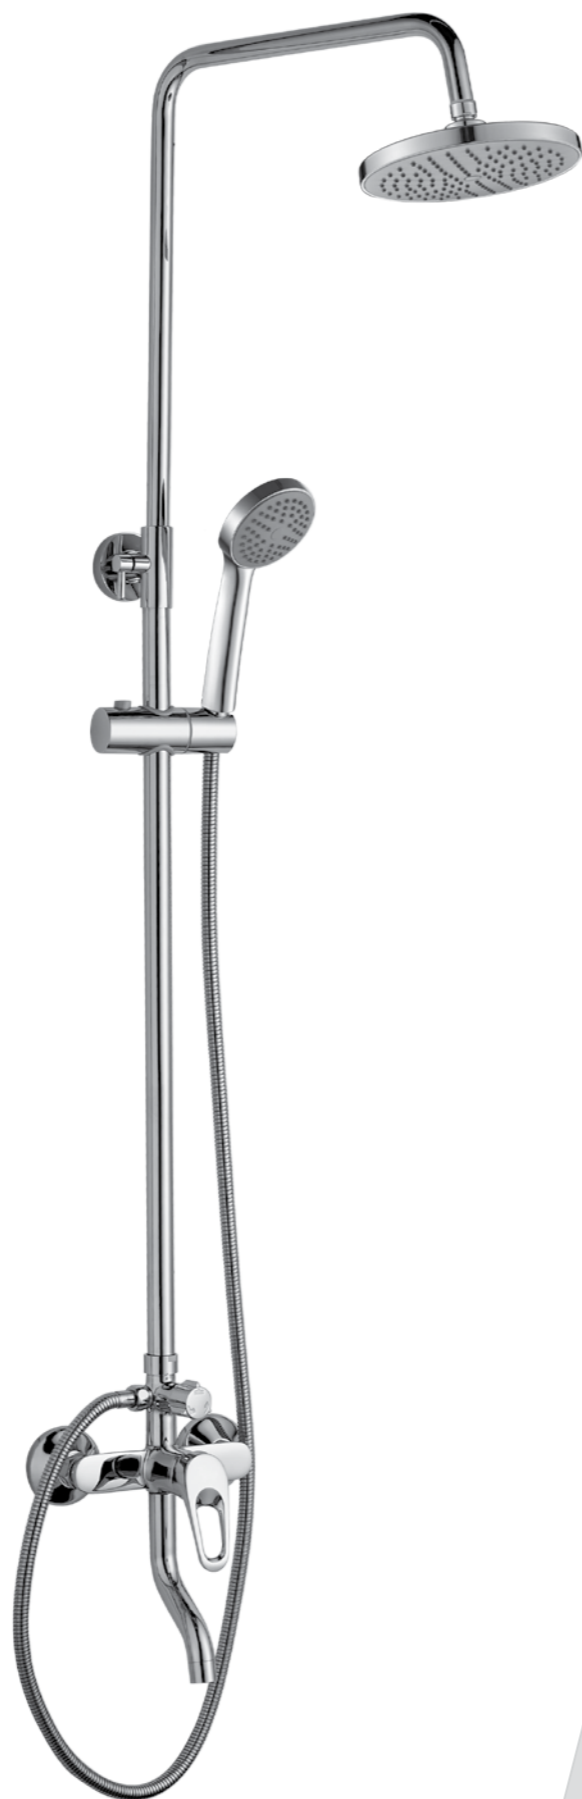

Смеситель для ванны и душа с регулируемой высотой штанги, поворотным изливом 70 мм и верхней душевой лейкой «Тропический дождь»

- Пластиковый аэратор
- Керамический картридж 35 мм
- Переключатель с керамическими пластинами
- Верхняя поворотная душевая лейка «Тропический дождь» Ø200 мм
- Аксессуары в комплекте (шланг 1,5 м, 1-функциональная лейка Ø83 мм, регулируемое по высоте крепление для лейки)
- Присоединительная группа (эксцентрики с отражателями) для вертикального крепления
- Металлическая рукоятка