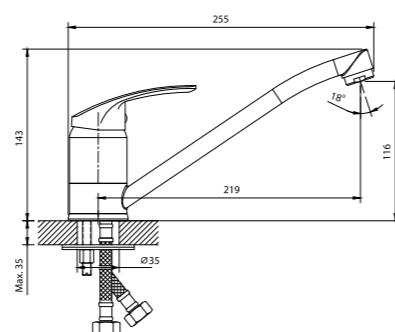

Смеситель для кухни с поворотным изливом

- Пластиковый аэратор
- Керамический картридж 40 мм
- Гибкая подводка 35 см – 2 шт.
- Присоединительная группа для горизонтального крепления
- Металлическая рукоятка