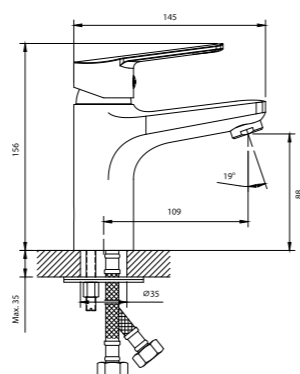

Смеситель для умывальника монолитный

- Пластиковый аэратор
- Керамический картридж 35 мм
- Гибкая подводка 35 см – 2 шт.
- Присоединительная группа для горизонтального крепления
- Металлическая рукоятка

12 шт. Мастер-короб: 440x360x230

DR22011