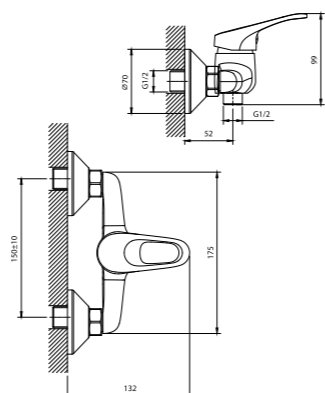

Смеситель для душа

- Керамический картридж 35 мм
- Аксессуары в комплекте (шланг 1,5 м, настенное крепление, 1-функциональная лейка)
- Присоединительная группа (эксцентрики с отражателями) для вертикального крепления
- Металлическая рукоятка