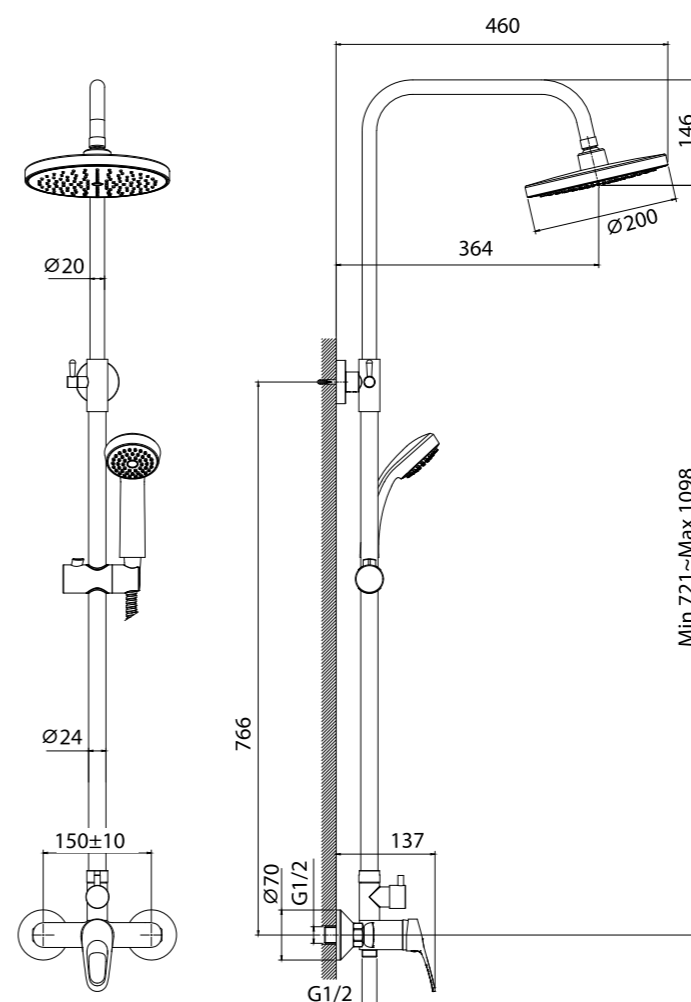

Смеситель для душа с регулируемой высотой штанги и верхней душевой лейкой «Тропический дождь»

- Керамический картридж 35 мм
- Переключатель с керамическими пластинами
- Верхняя поворотная душевая лейка «Тропический дождь» Ø200 мм
- Аксессуары в комплекте (шланг 1,5 м, 1-функциональная лейка Ø83 мм, регулируемое по высоте крепление для лейки)
- Присоединительная группа (эксцентрики с отражателями) для вертикального крепления
- Металлическая рукоятка