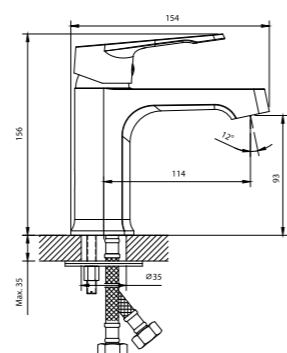

Смеситель для умывальника монолитный

- Пластиковый аэратор
- Керамический картридж 35 мм
- Гибкая подводка 35 см – 2 шт.
- Присоединительная группа для горизонтального крепления
- Металлическая рукоятка

12 шт. Мастер-короб: 440x360x230 мм

DR23011