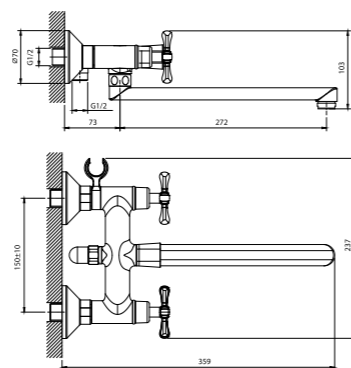

Смеситель универсальный с поворотным изливом 30 см

- Пластиковый аэратор
- Керамические вентильные головки (угол поворота – 90°)
- Переключатель с керамическими пластинами
- Аксессуары в комплекте (шланг 1,5 м, настенное крепление, 1-функциональная лейка)
- Присоединительная группа (эксцентрики с отражателями) для вертикального крепления
- Металлические рукоятки