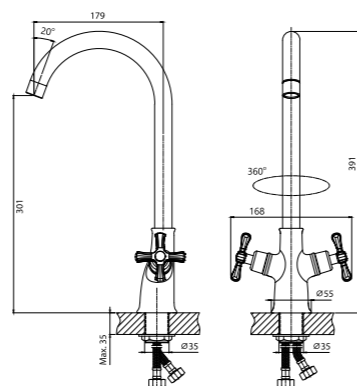

Смеситель для кухни с поворотным изливом

- Пластиковый аэратор
- Керамические вентильные головки (угол поворота – 90°)
- Гибкая подводка 35 см – 2 шт.
- Присоединительная группа для горизонтального крепления
- Металлические рукоятки