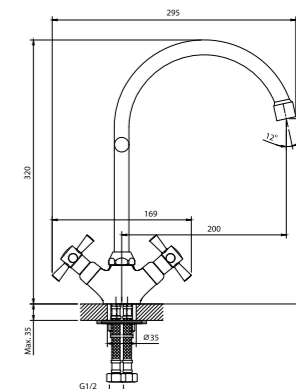

Смеситель для кухни с поворотным изливом

- Пластиковый аэратор
- Керамические вентильные головки (угол поворота – 90°)
- Гибкая подводка 35 см – 2 шт.
- Присоединительная группа для горизонтального крепления
- Металлические рукоятки
- Цвет: черный/хром