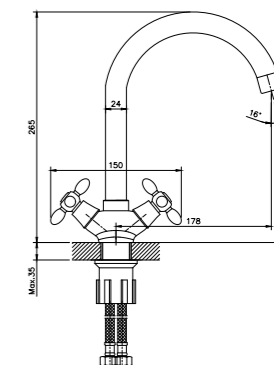

Смеситель для кухни с поворотным изливом

- Пластиковый аэратор
- Керамические вентильные головки (угол поворота – 90°)
- Гибкая подводка 35 см – 2 шт.
- Присоединительная группа для горизонтального крепления
- Металлические рукоятки