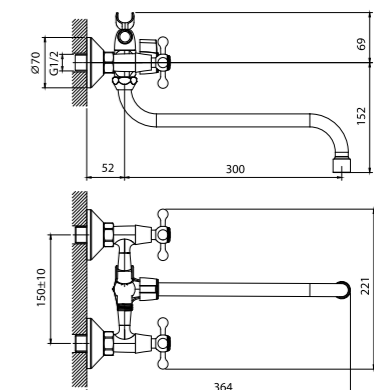

Смеситель универсальный с поворотным изливом 30 см

- Пластиковый аэратор
- Керамические вентильные головки (угол поворота – 90°)
- Переключатель с керамическими пластинами
- Аксессуары в комплекте (шланг 1,5 м, настенное крепление, 1-функциональная лейка)
- Присоединительная группа (эксцентрики с отражателями) для вертикального крепления
- Пластиковые рукоятки