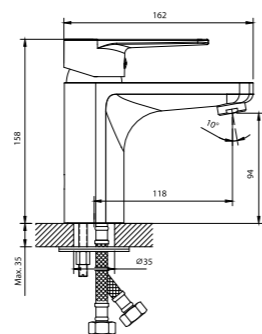

Смеситель для умывальника монолитный

- Пластиковый аэратор
- Керамический картридж 40 мм
- Гибкая подводка 35 см – 2 шт.
- Присоединительная группа для горизонтального крепления
- Металлическая рукоятка

12 шт. Мастер-короб: 440x360x230 мм

DR72011