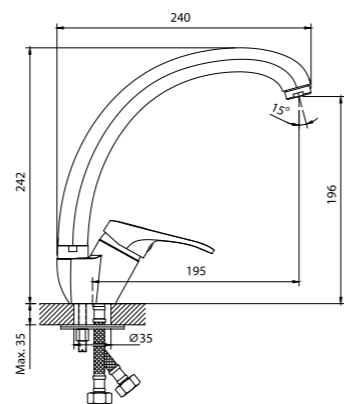

Смеситель для кухни с поворотным изливом

- Пластиковый аэратор
- Керамический картридж 35 мм
- Гибкая подводка 35 см – 2 шт.
- Присоединительная группа для горизонтального крепления
- Металлическая рукоятка