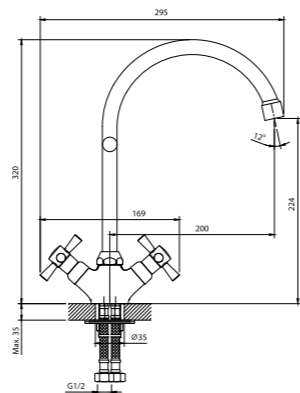

Смеситель для кухни с поворотным изливом

- Пластиковый аэратор
- Керамические вентиляльные головки (угол поворота – 90°)
- Гибкая подводка 35 см – 2 шт.
- Присоединительная группа для горизонтального крепления
- Металлические рукоятки
- Цвет: синий/хром

12 шт. Мастер-короб: 420x380x430 мм

DR51028-Blue