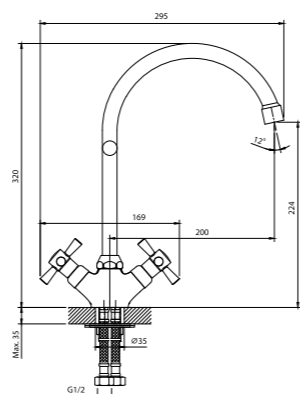

Смеситель для кухни с поворотным изливом

- Пластиковый аэратор
- Керамические вентиляльные головки (угол поворота – 90°)
- Гибкая подводка 35 см – 2 шт.
- Присоединительная группа для горизонтального крепления
- Металлические рукоятки
- Цвет: зеленый/хром

12 шт. Мастер-короб: 420x380x430 мм

DR51028-Green