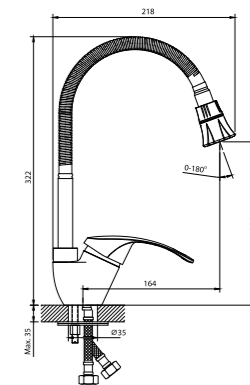

12 шт. Мастер-короб: 400x385x390 мм

DR70021

DR70

DR71

Радует глаз и кошелёк

Смеситель для кухни с гибким изливом

- 2-функциональный пластиковый аэратор
- Керамический картридж 40 мм
- Гибкая подводка 35 см – 2 шт.
- Присоединительная группа для горизонтального крепления
- Металлическая рукоятка