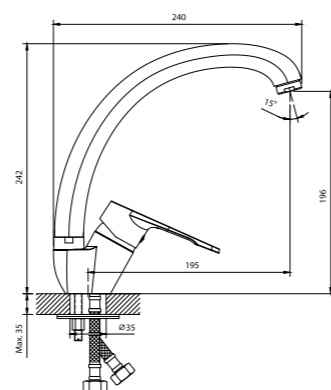

Смеситель для кухни с поворотным изливом

- Пластиковый аэратор
- Керамический картридж 35 мм
- Гибкая подводка 35 см – 2 шт.
- Присоединительная группа для горизонтального крепления
- Металлическая рукоятка

12 шт. Мастер-короб: 360x320x320 мм

DR23021