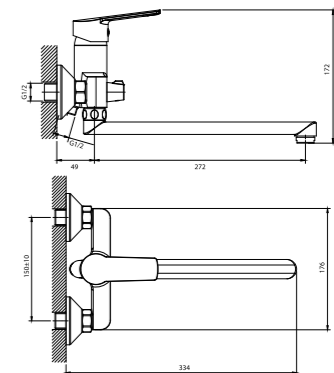

Смеситель универсальный с поворотным изливом 30 см

- Пластиковый аэратор
- Керамический картридж 35 мм
- Переключатель с керамическими пластинами
- Аксессуары в комплекте (шланг 1,5 м, настенное крепление, 5-функциональная лейка)
- Присоединительная группа (эксцентрики с отражателями) для вертикального крепления
- Металлическая рукоятка

12 шт. Мастер-короб: 680x340x360 мм

DR22043