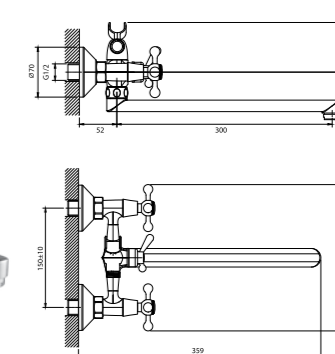

Смеситель универсальный с поворотным изливом 30 см

- Пластиковый аэратор
- Керамические вентильные головки (угол поворота – 90°)
- Переключатель с керамическими пластинами
- Аксессуары в комплекте (шланг 1,5 м, настенное крепление, 1-функциональная лейка)
- Присоединительная группа (эксцентрики с отражателями) для вертикального крепления
- Металлические рукоятки