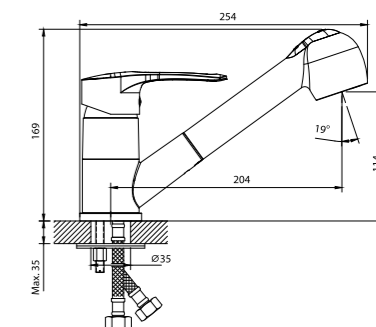

12-шт. Мастер-короб: 380x335x300 мм

DR54028

DR54

DR70

Радует глаз и кошелёк

Смеситель для кухни с вытяжным поворотным изливом

- 2-функциональная излив-лейка с пластиковым аэратором и гибким шлангом 1,2 м
- Керамический картридж 40 мм
- Гибкая подводка 35 см – 2 шт.
- Присоединительная группа для горизонтального крепления
- Металлическая рукоятка