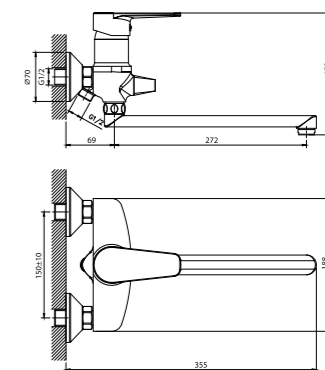

Смеситель универсальный с поворотным изливом 30 см

- Пластиковый аэратор
- Керамический картридж 40 мм
- Переключатель с керамическими пластинами
- Аксессуары в комплекте (шланг 1,5 м, настенное крепление, 5-функциональная лейка)
- Присоединительная группа (эксцентрики с отражателями) для вертикального крепления
- Металлическая рукоятка

12 шт. Мастер-короб: 680x340x360 мм

DR72043