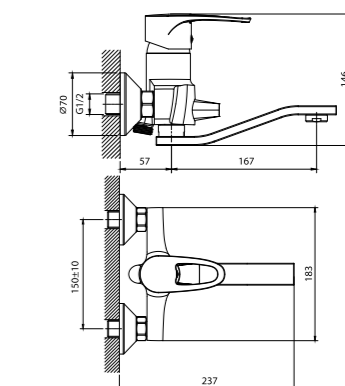

Смеситель универсальный с поворотным изливом 20 см

- Пластиковый аэратор
- Керамический картридж 40 мм
- Переключатель с керамическими пластинами
- Аксессуары в комплекте (шланг 1,5 м, настенное крепление, 1-функциональная лейка)
- Присоединительная группа (эксцентрики с отражателями) для вертикального крепления
- Металлическая рукоятка