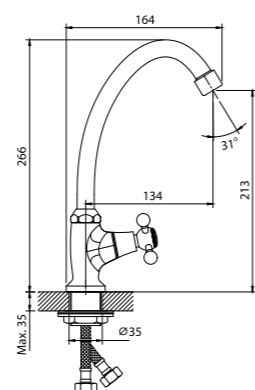

Кран для холодной воды

- Пластиковый аэратор
- Керамическая вентильная головка (угол поворота – 90°)
- Присоединительная группа для горизонтального крепления
- Пластиковая рукоятка