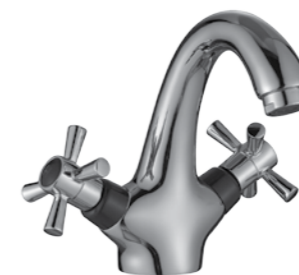

Смеситель для умывальника монолитный

- Пластиковый аэратор
- Керамические вентильные головки (угол поворота – 90°)
- Гибкая подводка 35 см – 2 шт.
- Присоединительная группа для горизонтального крепления
- Металлические рукоятки
- Цвет: черный/хром