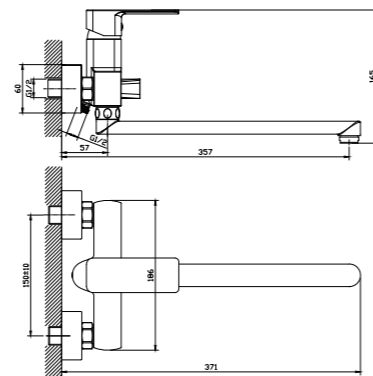

Смеситель универсальный с поворотным изливом 30 см

- Пластиковый аэратор
- Керамический картридж 35 мм
- Переключатель с керамическими пластинами
- Аксессуары в комплекте (шланг 1,5 м, настенное крепление, 1-функциональная лейка)
- Присоединительная группа (эксцентрики с отражателями) для вертикального крепления
- Металлическая рукоятка