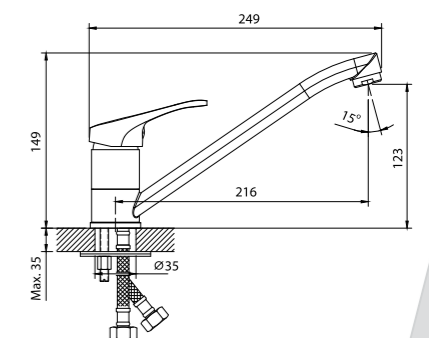

Смеситель для кухни с поворотным изливом

- Пластиковый аэратор
- Керамический картридж 35 мм
- Гибкая подводка 35 см – 2 шт.
- Присоединительная группа для горизонтального крепления
- Металлическая рукоятка