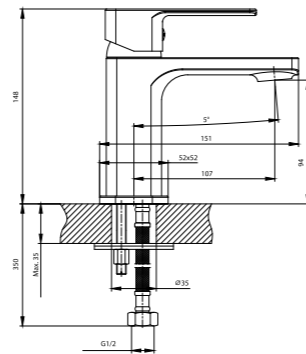

DR20

Радует глаз и кошелёк

Смеситель для умывальника монолитный

- Пластиковый аэратор
- Керамический картридж 35 мм
- Гибкая подводка 35 см – 2 шт.
- Присоединительная группа для горизонтального крепления
- Металлическая рукоятка