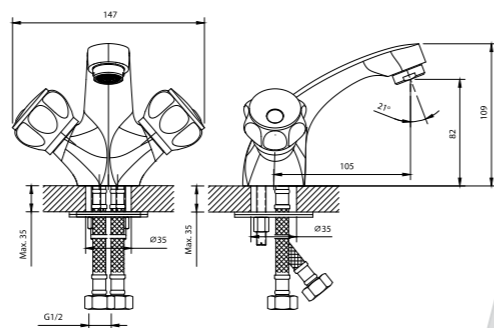

12 шт. Мастер-короб: 480x440x420 мм

DR23036

DR23

DR50

Радует глаз и кошелёк

Смеситель для умывальника монолитный

- Пластиковый аэратор
- Вентильные головки с резиновыми прокладками
- Гибкая подводка 35 см – 2 шт.
- Присоединительная группа для горизонтального крепления
- Пластиковые рукоятки