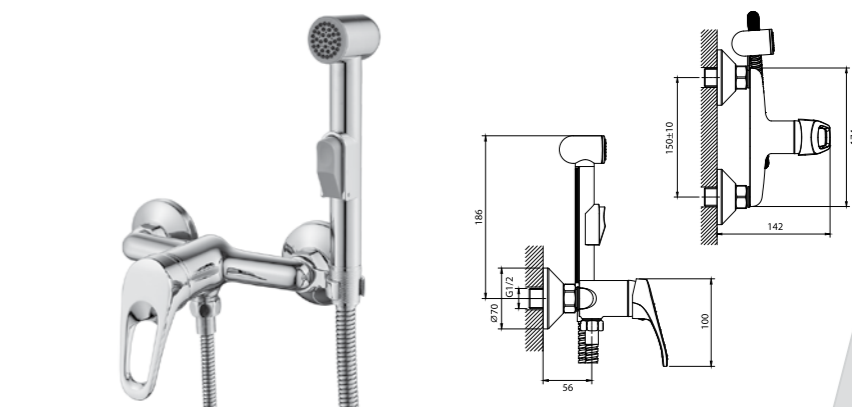

Смеситель с гигиеническим душем

- Керамический картридж 35 мм
- Аксессуары в комплекте (шланг 1,2 м, лейка гигиенического душа)
- Присоединительная группа (эксцентрики с отражателями) для вертикального крепления
- Металлическая рукоятка