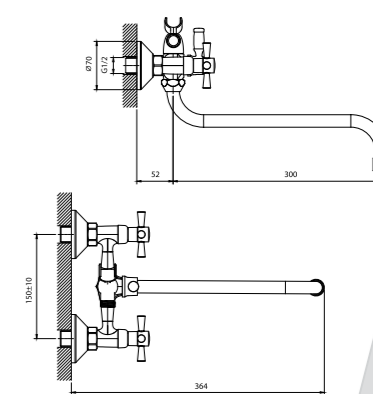

Смеситель универсальный с поворотным изливом 30 см

- Пластиковый аэратор
- Керамические вентиляльные головки (угол поворота – 90°)
- Переключатель с керамическими пластинами
- Аксессуары в комплекте (шланг 1,5 м, 1-функциональная лейка)
- Присоединительная группа (эксцентрики с отражателями) для вертикального крепления
- Металлические рукоятки
- Цвет: черный/хром

12 шт. Мастер-короб: 680x370x280 мм

DR51045-Black