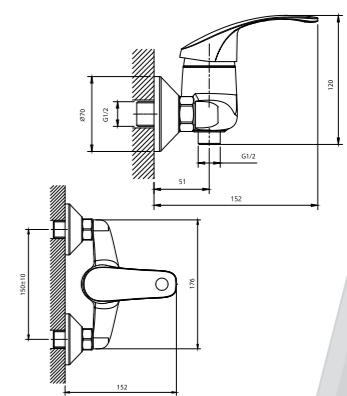

Смеситель для душа

- Керамический картридж 40 мм
- Аксессуары в комплекте (шланг 1,5 м, настенное крепление, 1-функциональная лейка)
- Присоединительная группа (эксцентрики с отражателями) для вертикального крепления
- Металлическая рукоятка