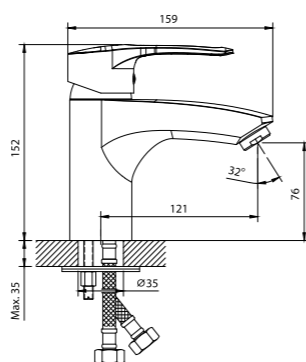

Смеситель для умывальника и биде

- Пластиковый аэратор
- Керамический картридж 40 мм
- Гибкая подводка 35 см – 2 шт.
- Аксессуары в комплекте (шланг 1,5 м настенное крепление, лейка гигиенического душа)
- Присоединительная группа для горизонтального крепления
- Металлическая рукоятка