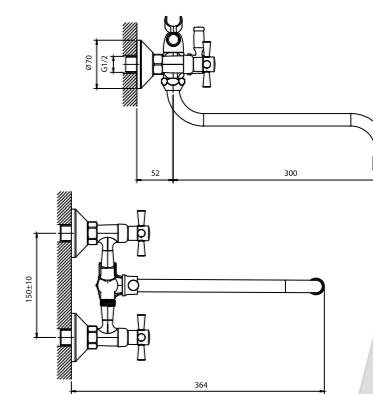

Смеситель универсальный с поворотным изливом 30 см

- Пластиковый аэратор
- Керамические вентиляльные головки (угол поворота – 90°)
- Переключатель с керамическими пластинами
- Аксессуары в комплекте (шланг 1,5 м, 1-функциональная лейка)
- Присоединительная группа (эксцентрики с отражателями) для вертикального крепления
- Металлические рукоятки
- Цвет: белый/хром

12 шт. Мастер-короб: 680x370x280 мм

DR51045-White