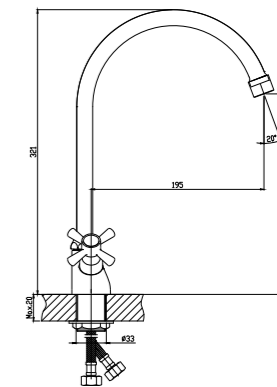

Смеситель для кухни с поворотным изливом

- Пластиковый аэратор
- Керамические вентиляльные головки (угол поворота – 90°)
- Гибкая подводка 35 см – 2 шт.
- Присоединительная группа для горизонтального крепления
- Металлические рукоятки
- Цвет: белый/хром

12 шт. Мастер-короб: 420x380x430 мм

DR51028-White