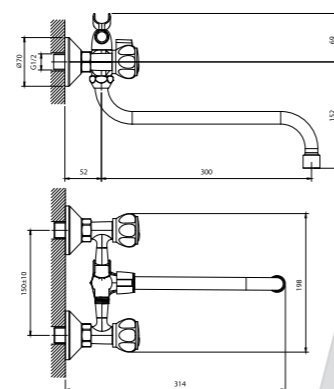

Смеситель универсальный с поворотным изливом 30 см

- Пластиковый аэратор
- Вентильные головки с резиновыми прокладками
- Переключатель с керамическими пластинами
- Аксессуары в комплекте (шланг 1,5 м, настенное крепление, 1-функциональная лейка)
- Присоединительная группа (эксцентрики с отражателями) для вертикального крепления
- Пластиковые рукоятки