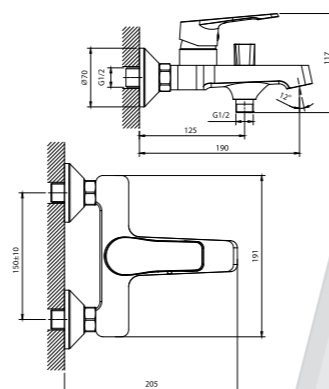

Смеситель для ванны с монолитным изливом

- Пластиковый аэратор
- Керамический картридж 35 мм
- Переключатель с керамическими пластинами
- Аксессуары в комплекте (шланг 1,5 м, настенное крепление, 5-функциональная лейка)
- Присоединительная группа (эксцентрики с отражателями) для вертикального крепления
- Металлическая рукоятка

12 шт. Мастер-короб: 480x440x420 мм

DR23036