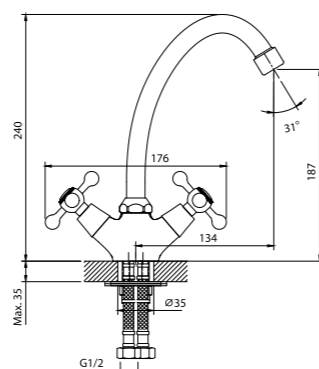

Смеситель для кухни с поворотным изливом

- Пластиковый аэратор
- Керамические вентильные головки (угол поворота – 90°)
- Гибкая подводка 35 см – 2 шт.
- Присоединительная группа для горизонтального крепления
- Пластиковые рукоятки