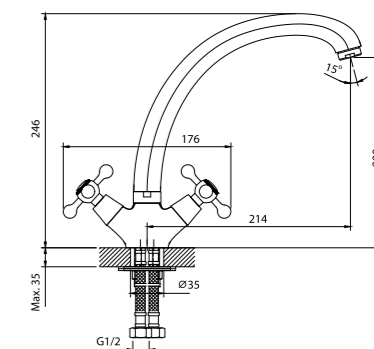

12-шт. Мастер-короб: 620x340x260 мм

DR53043

DR54

Радует глаз и кошелёк

Смеситель для кухни с поворотным изливом

- Пластиковый аэратор
- Керамические вентильные головки (угол поворота – 90°)
- Гибкая подводка 35 см – 2 шт.
- Присоединительная группа для горизонтального крепления
- Пластиковые рукоятки

12-шт. Мастер-короб: 380x380x340 мм

DR54029

Кран для холодной воды

- Пластиковый аэратор
- Керамическая вентильная головка (угол поворота – 90°)
- Присоединительная группа для горизонтального крепления
- Пластиковая рукоятка