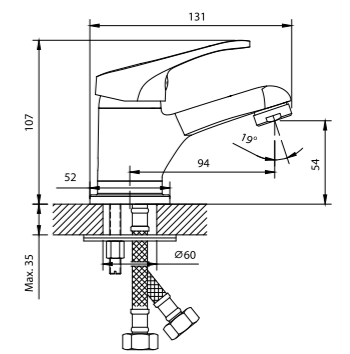

Смеситель для умывальника монолитный

- Пластиковый аэратор
- Керамический картридж 35 мм
- Гибкая подводка 35 см – 2 шт.
- Присоединительная группа для горизонтального крепления
- Металлическая рукоятка