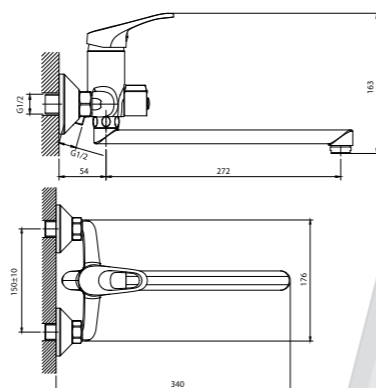

Смеситель универсальный с поворотным изливом 30 см

- Пластиковый аэратор
- Керамический картридж 35 мм
- Переключатель с керамическими пластинами
- Аксессуары в комплекте (шланг 1,5 м, настенное крепление, 1-функциональная лейка)
- Присоединительная группа (эксцентрики с отражателями) для вертикального крепления
- Металлическая рукоятка