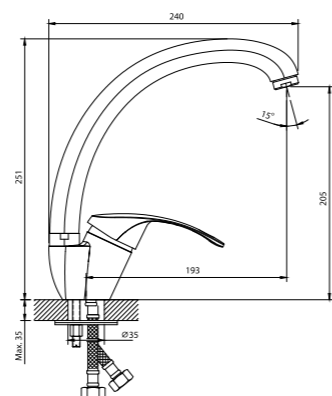

Смеситель для кухни с поворотным изливом

- Пластиковый аэратор
- Керамический картридж 40 мм
- Гибкая подводка 35 см – 2 шт.
- Присоединительная группа для горизонтального крепления
- Металлическая рукоятка