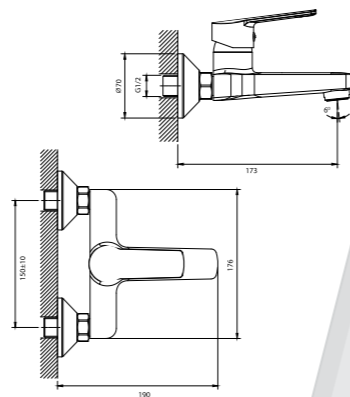

Смеситель для ванны с монолитным изливом

- Пластиковый аэратор
- Керамический картридж 35 мм
- Переключатель с керамическими пластинами
- Аксессуары в комплекте (шланг 1,5 м, настенное крепление, 5-функциональная лейка)
- Присоединительная группа (эксцентрики с отражателями) для вертикального крепления
- Металлическая рукоятка

12 шт. Мастер-короб: 480x440x420 мм

DR22036