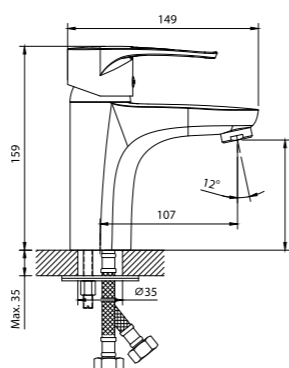

12-шт. Мастер-короб: 380x335x300 мм

DR54028

DR54

DR70

Радует глаз и кошелёк

Смеситель для кухни с вытяжным поворотным изливом

- 2-функциональная излив-лейка с пластиковым аэратором и гибким шлангом 1,2 м
- Керамический картридж 40 мм
- Гибкая подводка 35 см – 2 шт.
- Присоединительная группа для горизонтального крепления
- Металлическая рукоятка

12 шт. Мастер-короб: 470x340x340 мм

DR70023

Смеситель для умывальника монолитный

- Пластиковый аэратор
- Керамический картридж 40 мм
- Гибкая подводка 35 см – 2 шт.
- Присоединительная группа для горизонтального крепления
- Металлическая рукоятка