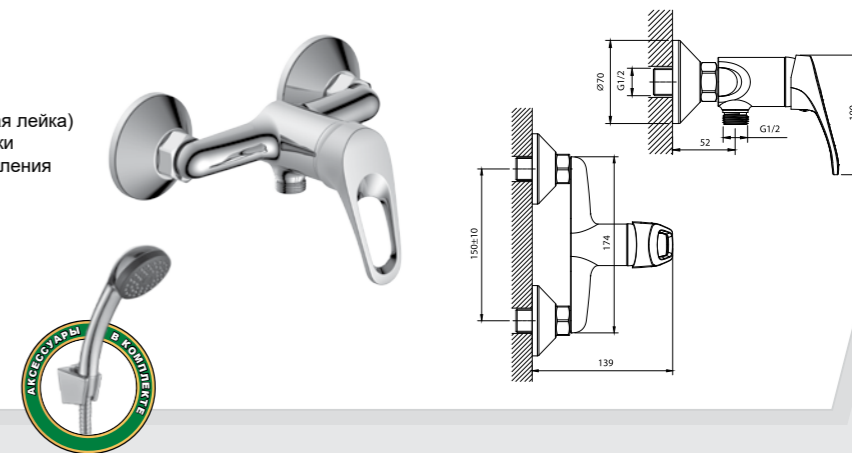

Смеситель для душа

- Керамический картридж 35 мм
- Аксессуары в комплекте (шланг 1,5 м, настенное крепление, 1-функциональная лейка)
- Присоединительная группа (эксцентрики с отражателями) для вертикального крепления
- Металлическая рукоятка