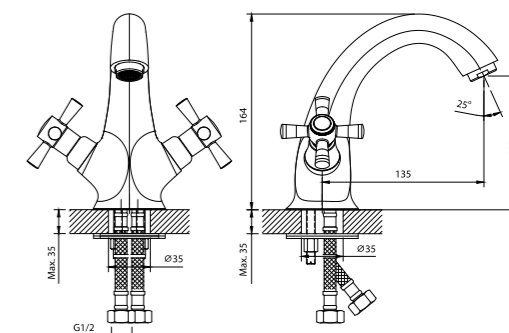

12-шт. Мастер-короб: 380x335x300 мм

DR50028R

Смеситель для умывальника монолитный

- Пластиковый аэратор
- Керамические вентильные головки (угол поворота – 90°)
- Гибкая подводка 35 см – 2 шт.
- Присоединительная группа для горизонтального крепления
- Металлические рукоятки
- Цвет: белый/хром