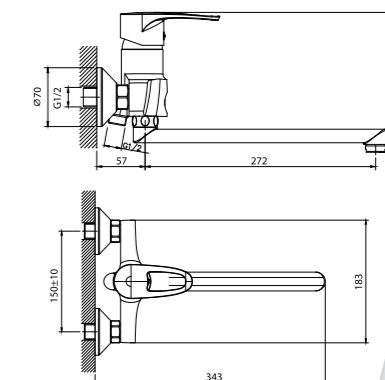

Смеситель универсальный с поворотным изливом 30 см

- Пластиковый аэратор
- Керамический картридж 40 мм
- Переключатель с керамическими пластинами
- Аксессуары в комплекте (шланг 1,5 м, настенное крепление, 1-функциональная лейка)
- Присоединительная группа (эксцентрики с отражателями) для вертикального крепления
- Металлическая рукоятка