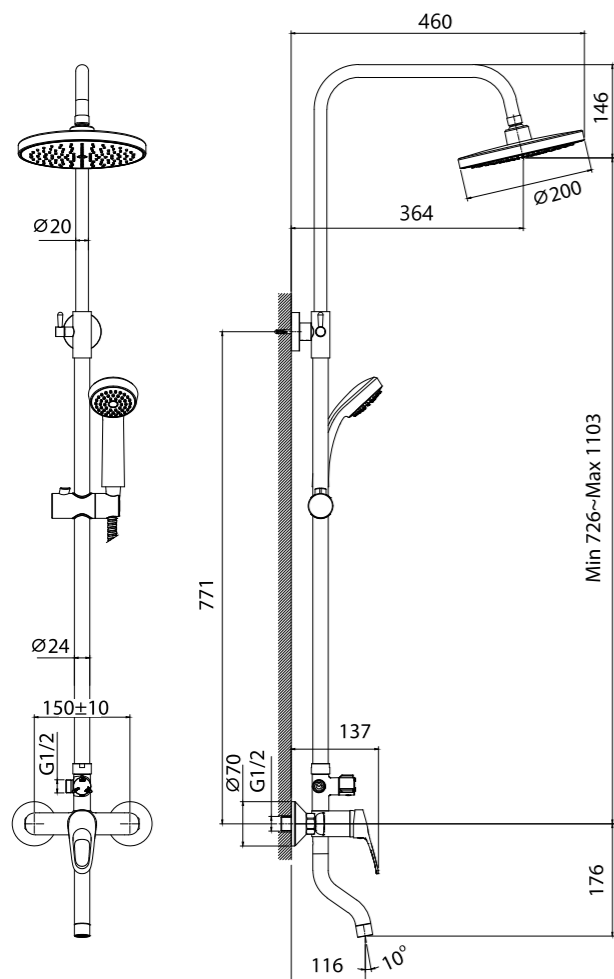

Смеситель для ванны и душа с регулируемой высотой штанги, поворотным изливом 70 мм и верхней душевой лейкой «Тропический дождь»

- Пластиковый аэратор
- Керамический картридж 35 мм
- Переключатель с керамическими пластинами
- Верхняя поворотная душевая лейка «Тропический дождь» Ø200 мм
- Аксессуары в комплекте (шланг 1,5 м, 1-функциональная лейка Ø83 мм, регулируемое по высоте крепление для лейки)
- Присоединительная группа (эксцентрики с отражателями) для вертикального крепления
- Металлическая рукоятка