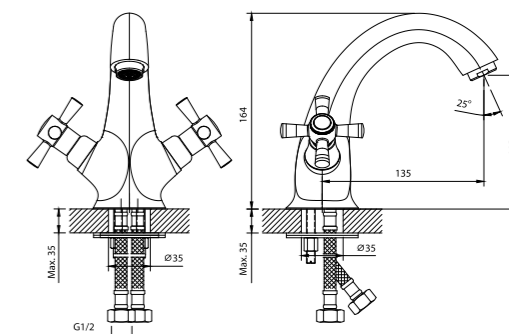

Смеситель для умывальника монолитный

- Пластиковый аэратор
- Керамические вентильные головки (угол поворота – 90°)
- Гибкая подводка 35 см – 2 шт.
- Присоединительная группа для горизонтального крепления
- Металлические рукоятки
- Цвет: черный/хром