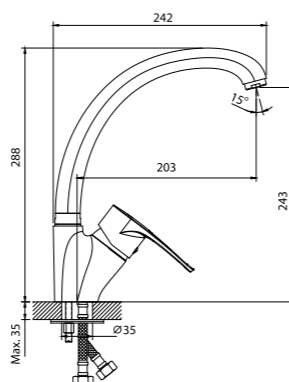

Смеситель для кухни с поворотным изливом

- Пластиковый аэратор
- Керамический картридж 40 мм
- Гибкая подводка 35 см – 2 шт.
- Присоединительная группа для горизонтального крепления
- Металлическая рукоятка