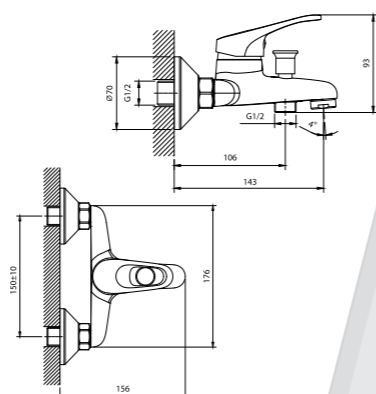

Смеситель для ванны с монолитным изливом

- Пластиковый аэратор
- Керамический картридж 35 мм
- Вытяжной переключатель
- Аксессуары в комплекте (шланг 1,5 м, настенное крепление, 1-функциональная лейка)
- Присоединительная группа (эксцентрики с отражателями) для вертикального крепления
- Металлическая рукоятка