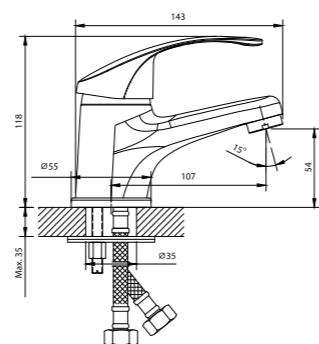

Смеситель для умывальника монолитный

- Пластиковый аэратор
- Керамический картридж 40 мм
- Гибкая подводка 35 см – 2 шт.
- Присоединительная группа для горизонтального крепления
- Металлическая рукоятка