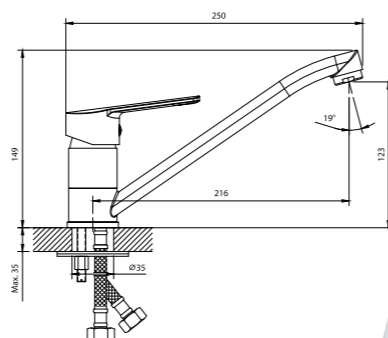

Смеситель для кухни с поворотным изливом

- Пластиковый аэратор
- Керамический картридж 35 мм
- Гибкая подводка 35 см – 2 шт.
- Присоединительная группа для горизонтального крепления
- Металлическая рукоятка

12 шт. Мастер-короб: 380x315x260 мм

DR22018