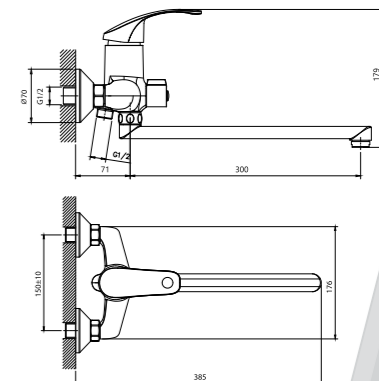

Смеситель универсальный с поворотным изливом 30 см

- Пластиковый аэратор
- Керамический картридж 40 мм
- Переключатель с керамическими пластинами
- Аксессуары в комплекте (шланг 1,5 м, настенное крепление, 1-функциональная лейка)
- Присоединительная группа (эксцентрики с отражателями) для вертикального крепления
- Металлическая рукоятка