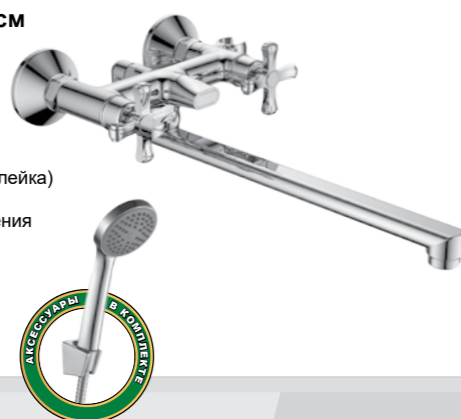

12-шт. Мастер-короб: 420x380x430 мм

DR53028

Смеситель универсальный с поворотным изливом 30 см

- Пластиковый аэратор
- Керамические вентильные головки (угол поворота – 90°)
- Переключатель с керамическими пластинами
- Аксессуары в комплекте (шланг 1,5 м, настенное крепление, 1-функциональная лейка)
- Присоединительная группа (эксцентрики с отражателями) для вертикального крепления
- Металлические рукоятки