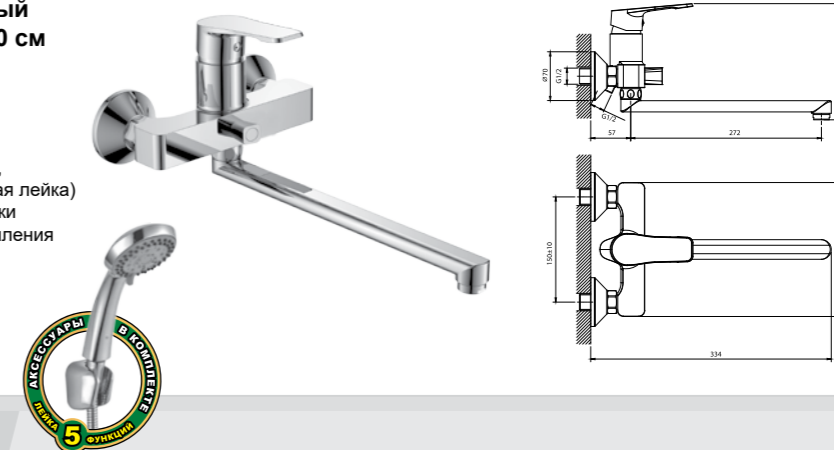

Смеситель универсальный с поворотным изливом 30 см

- Пластиковый аэратор
- Керамический картридж 35 мм
- Переключатель с керамическими пластинами
- Аксессуары в комплекте (шланг 1,5 м, настенное крепление, 5-функциональная лейка)
- Присоединительная группа (эксцентрики с отражателями) для вертикального крепления
- Металлическая рукоятка

12 шт. Мастер-короб: 680x340x360 мм

DR23043