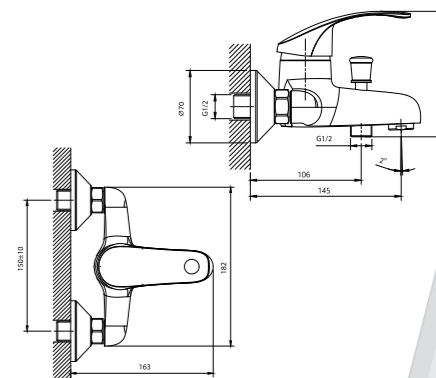

DR71

Радует глаз и кошелёк

Смеситель для кухни с гибким изливом

- 2-функциональный пластиковый аэратор
- Керамический картридж 40 мм
- Гибкая подводка 35 см – 2 шт.
- Присоединительная группа для горизонтального крепления
- Металлическая рукоятка

12-шт. Мастер-короб: 380x360x340 мм

DR71022

Смеситель для умывальника монолитный

- Пластиковый аэратор
- Керамический картридж 40 мм
- Гибкая подводка 35 см – 2 шт.
- Присоединительная группа для горизонтального крепления
- Металлическая рукоятка

12-шт. Мастер-короб: 440x360x230 мм

DR71011

Смеситель для ванны с монолитным изливом

- Пластиковый аэратор
- Керамический картридж 40 мм
- Вытяжной переключатель
- Аксессуары в комплекте (шланг 1,5 м, настенное крепление, 1-функциональная лейка)
- Присоединительная группа (эксцентрики с отражателями) для вертикального крепления
- Металлическая рукоятка

12-шт. Мастер-короб: 420x400x410 мм

DR71035

Смеситель для кухни с поворотным изливом

- Пластиковый аэратор
- Керамический картридж 40 мм
- Гибкая подводка 35 см – 2 шт.
- Присоединительная группа для горизонтального крепления
- Металлическая рукоятка

12-шт. Мастер-короб: 440x335x260 мм

DR71018

Смеситель универсальный с поворотным изливом 30 см

- Пластиковый аэратор
- Керамический картридж 40 мм
- Переключатель с керамическими пластинами
- Аксессуары в комплекте (шланг 1,5 м, настенное крепление, 1-функциональная лейка)
- Присоединительная группа (эксцентрики с отражателями) для вертикального крепления
- Металлическая рукоятка

12-шт. Мастер-короб: 680x340x360 мм

DR71043

Смеситель для кухни с поворотным изливом

- Пластиковый аэратор
- Керамический картридж 40 мм
- Гибкая подводка 35 см – 2 шт.
- Присоединительная группа для горизонтального крепления
- Металлическая рукоятка