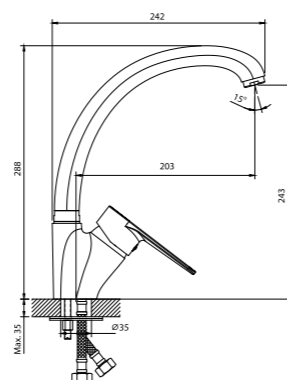

Смеситель для кухни с поворотным изливом

- Пластиковый аэратор
- Керамический картридж 40 мм
- Гибкая подводка 35 см – 2 шт.
- Присоединительная группа для горизонтального крепления
- Металлическая рукоятка

12 шт. Мастер-короб: 400x385x390 мм

DR72021