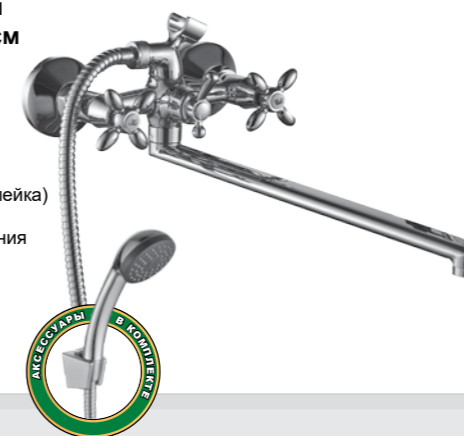

12-шт. Мастер-короб: 420x380x430 мм

DR53028

Смеситель универсальный с поворотным изливом 30 см

- Пластиковый аэратор
- Керамические вентильные головки (угол поворота – 90°)
- Переключатель с керамическими пластинами
- Аксессуары в комплекте (шланг 1,5 м, настенное крепление, 1-функциональная лейка)
- Присоединительная группа (эксцентрики с отражателями) для вертикального крепления
- Металлические рукоятки

12-шт. Мастер-короб: 560x340x340 мм

DR52043

Смеситель универсальный с поворотным изливом 30 см

- Пластиковый аэратор
- Керамические вентильные головки (угол поворота – 90°)
- Переключатель с керамическими пластинами
- Аксессуары в комплекте (шланг 1,5 м, настенное крепление, 1-функциональная лейка)
- Присоединительная группа (эксцентрики с отражателями) для вертикального крепления
- Металлические рукоятки