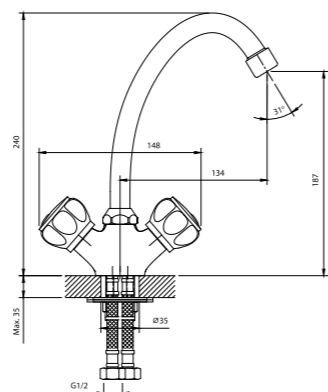

Смеситель для кухни с поворотным изливом

- Пластиковый аэратор
- Вентильные головки с резиновыми прокладками
- Гибкая подводка 35 см – 2 шт.
- Присоединительная группа для горизонтального крепления
- Пластиковые рукоятки