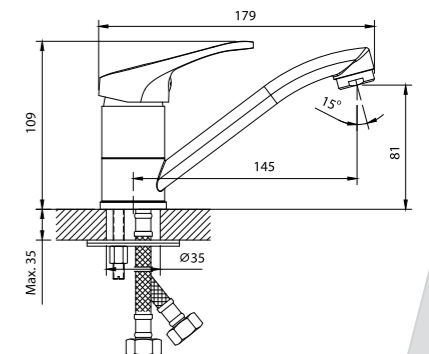

Смеситель для умывальника с поворотным изливом

- Пластиковый аэратор
- Керамический картридж 35 мм
- Гибкая подводка 35 см – 2 шт.
- Присоединительная группа для горизонтального крепления
- Металлическая рукоятка