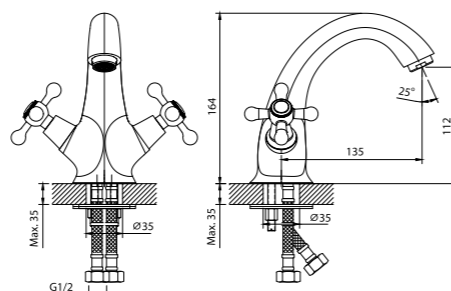

12-шт. Мастер-короб: 380x380x340 мм

DR54029

Кран для холодной воды

- Пластиковый аэратор
- Керамическая вентильная головка (угол поворота – 90°)
- Присоединительная группа для горизонтального крепления
- Пластиковая рукоятка

12-шт. Мастер-короб: 440x380x260 мм

DR54010

Смеситель универсальный с поворотным изливом 30 см

- Пластиковый аэратор
- Керамические вентильные головки (угол поворота – 90°)
- Переключатель с керамическими пластинами
- Аксессуары в комплекте (шланг 1,5 м, настенное крепление, 1-функциональная лейка)
- Присоединительная группа (эксцентрики с отражателями) для вертикального крепления
- Пластиковые рукоятки

12-шт. Мастер-короб: 620x370x260 мм

DR54045

Смеситель для умывальника монолитный

- Пластиковый аэратор
- Керамические вентильные головки (угол поворота – 90°)
- Гибкая подводка 35 см – 2 шт.
- Присоединительная группа для горизонтального крепления
- Пластиковые рукоятки