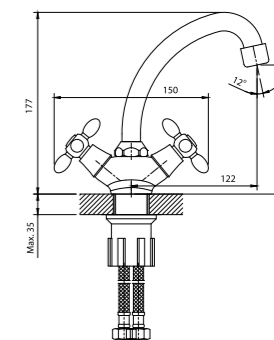

Смеситель для умывальника с поворотным изливом

- Пластиковый аэратор
- Керамические вентильные головки (угол поворота – 90°)
- Гибкая подводка 35 см – 2 шт.
- Присоединительная группа для горизонтального крепления
- Металлические рукоятки