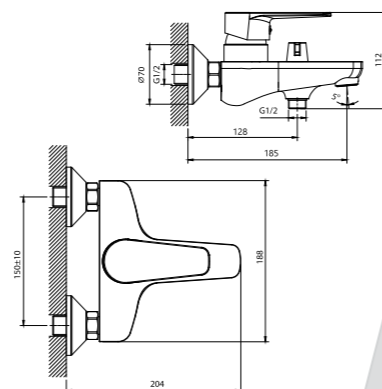

Смеситель для ванны с монолитным изливом

- Пластиковый аэратор
- Керамический картридж 40 мм
- Переключатель с керамическими пластинами
- Аксессуары в комплекте (шланг 1,5 м, настенное крепление, 5-функциональная лейка)
- Присоединительная группа (эксцентрики с отражателями) для вертикального крепления
- Металлическая рукоятка

12 шт. Мастер-короб: 480x440x420 мм

DR72036