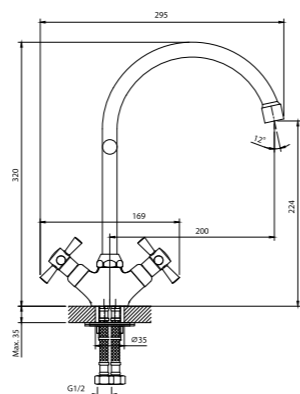

Смеситель для кухни с поворотным изливом

- Пластиковый аэратор
- Керамические вентиляльные головки (угол поворота – 90°)
- Гибкая подводка 35 см – 2 шт.
- Присоединительная группа для горизонтального крепления
- Металлические рукоятки
- Цвет: оранжевый/хром

12 шт. Мастер-короб: 420x380x430 мм

DR51028-Orange