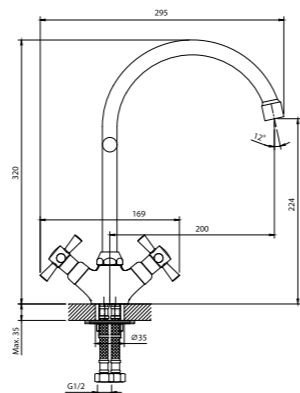

12 шт. Мастер-короб: 420x380x430 мм

DR51028-Red

DR51

DR52

Радует глаз и кошелек

Смеситель для умывальника монолитный

- Пластиковый аэратор
- Керамические вентильные головки (угол поворота – 90°)
- Гибкая подводка 35 см – 2 шт.
- Присоединительная группа для горизонтального крепления
- Металлические рукоятки