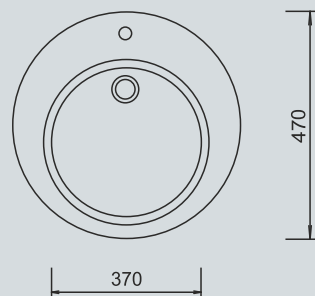

Наши мойки не оставят Вас равнодушными!

МОДЕЛЬ М-05

Круглая кухонная мойка диаметром 470 мм с круглой формой чаши

Внешний диаметр: Ø 470 мм

Диаметр чаши: Ø 370 мм

Глубина чаши: 180 мм

Установочный проем: Ø 445 мм