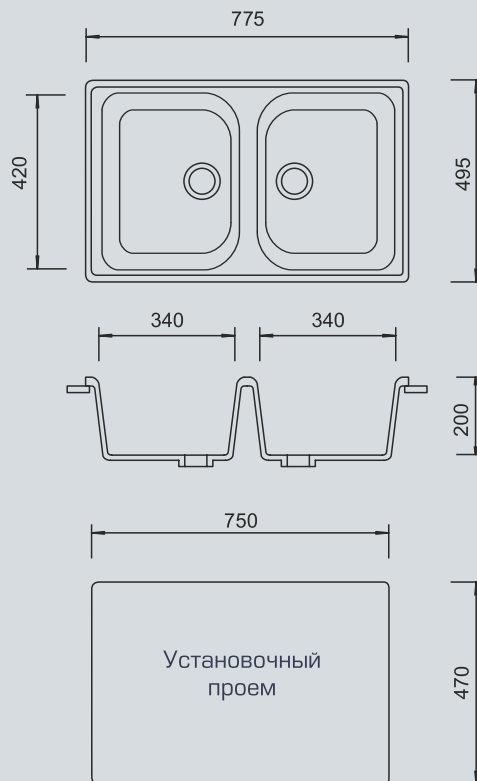

МОДЕЛЬ М-15

Классическая прямоугольная мойка с двумя равными чашами

Внешний размер: 775x495 мм

Размер чаши 1: 340x420 мм

Глубина чаши 1: 200 мм

Размер чаши 2: 340x420 мм

Глубина чаши 2: 200 мм

Установочный проем: 750x470 мм