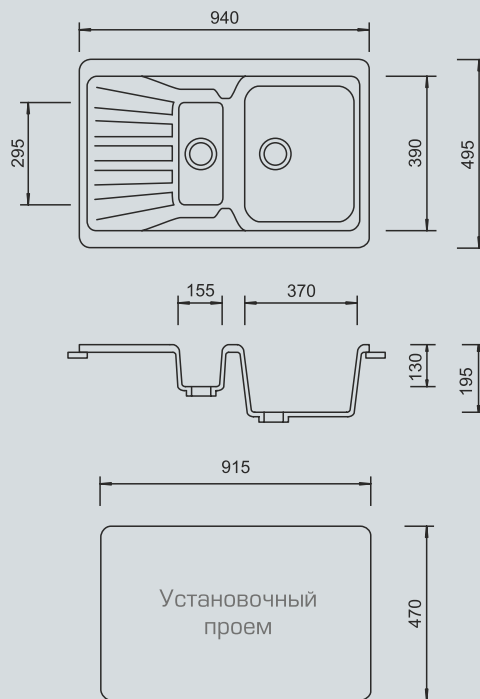

Бежевый №328

Белый №331

Красный Марс №334

МОДЕЛЬ М-09К

Прямоугольная реверсивная мойка почти метровой длины с дополнительной чашей и большим крылом

Внешний размер: 940x495 мм

Размер чаши 1: 370x390 мм

Глубина чаши 1: 155 мм