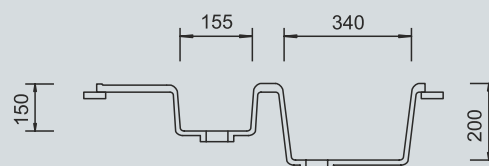

МОДЕЛЬ М-21К

Прямоугольная реверсивная мойка с дополнительной чашей и небольшим крылом

Внешний размер:	780x500 мм
Размер чаши 1:	340x425 мм
Глубина чаши 1:	200 мм
Размер чаши 2:	155x285 мм
Глубина чаши 2:	150 мм
Установочный проем:	755x475 мм

Комплектация: сливная арматура, герметик, фреза