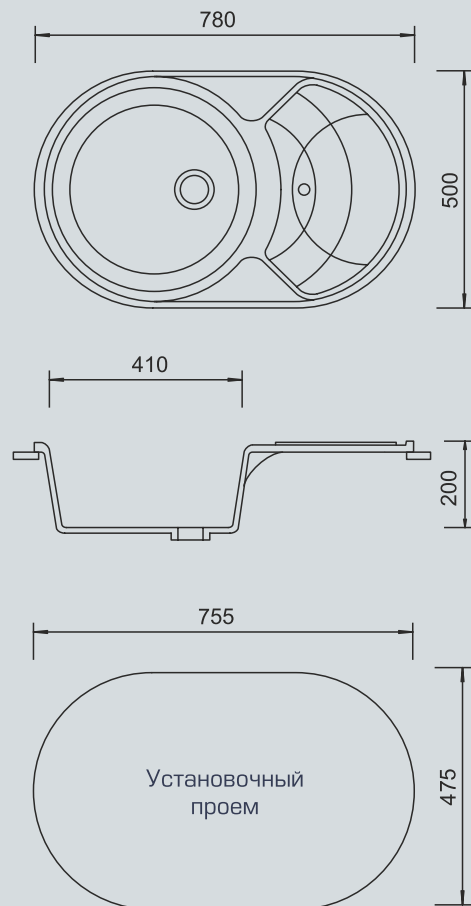

МОДЕЛЬ М-18S

Овальная реверсивная мойка современного дизайна с круглой глубокой чашей

Внешний размер:	780x500 мм
Размер чаши:	Ø 410 мм
Глубина чаши:	200 мм
Установочный проем:	755x475 мм
Комплектация:	сливная арматура, герметик, фреза

Обращаем ваше внимание: в связи с особенностями полиграфических красок, приведенные в каталоге образцы могут отличаться по цвету от оригиналов.