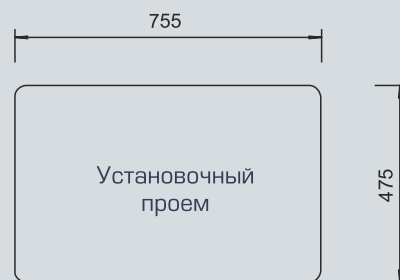

Обращаем ваше внимание: в связи с особенностями полиграфических красок, приведенные в каталоге образцы могут отличаться по цвету от оригиналов.

МОДЕЛЬ М-21К

Прямоугольная реверсивная мойка с дополнительной чашей и небольшим крылом