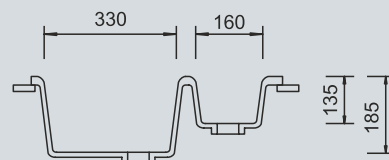

Внешний размер: 610x495 мм

Размер чаши 1: 330x410 мм

Глубина чаши 1: 185 мм

Размер чаши 2: 160x300 мм

Глубина чаши 2: 135 мм

Установочный проем: 585x470 мм

Комплектация: сливная арматура, герметик, фреза

Песочный №302