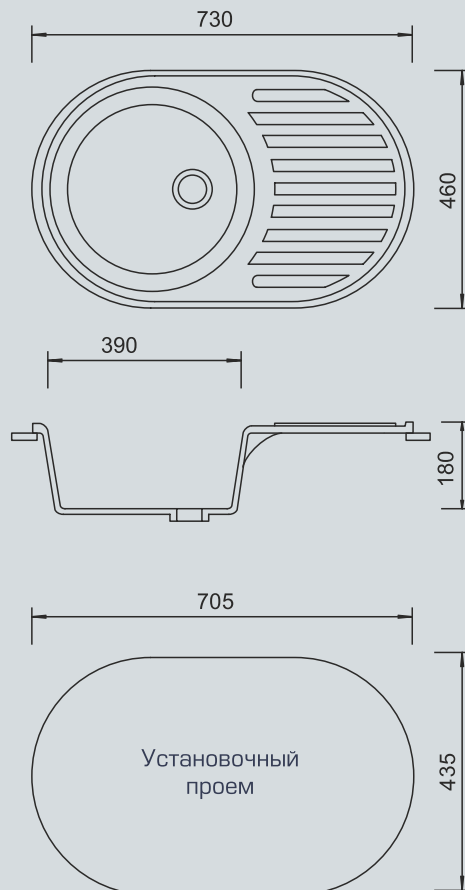

МОДЕЛЬ М-18

Овальная реверсивная мойка традиционного дизайна с круглой чашей и полукруглым крылом

Внешний размер: 730x460 мм

Размер чаши: Ø 390 мм

Глубина чаши: 180 мм

Установочный проем: 705x435 мм

Комплектация: сливная арматура, герметик, фреза

Обращаем ваше внимание: в связи с особенностями полиграфических красок, приведенные в каталоге образцы могут отличаться по цвету от оригиналов.