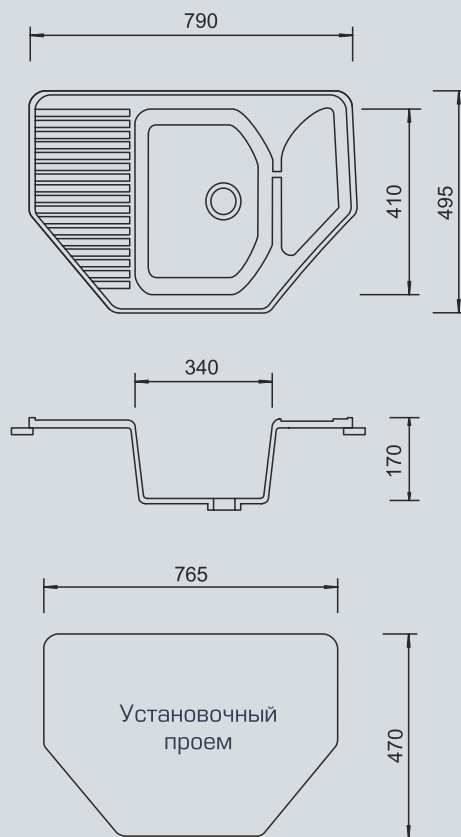

Внешний размер:	790x495 мм
Размер чаши:	340x410 мм
Глубина чаши:	170 мм
Установочный проем:	765x470 мм

Комплектация: сливная арматура, герметик

Песочный №302

Салатовый №303

Зеленый №305

Терракотовый №307

Черный №308