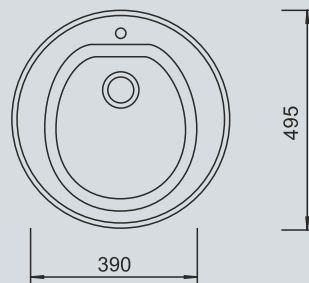

МОДЕЛЬ М-07

Круглая кухонная мойка с увеличенной глубиной чаши

Внешний диаметр: Ø 495 мм

Диаметр чаши: Ø 390 мм

Глубина чаши: 200 мм

Установочный проем: Ø 470 мм

Комплектация: сливная арматура, герметик

Песочный №302