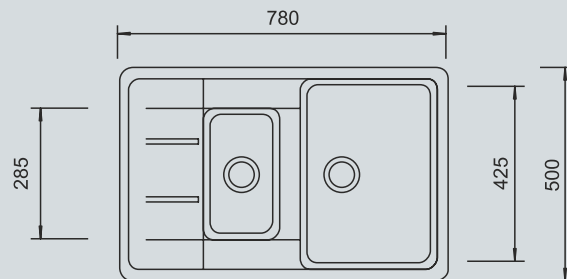

Внешний размер:	780x500 мм
Размер чаши:	Ø 410 мм
Глубина чаши:	200 мм
Установочный проем:	755x475 мм
Комплектация:	сливная арматура, герметик, фреза

Песочный №302

Салатовый №303

Зеленый №305

Терракотовый №307

Внешний размер:	780x500 мм
Размер чаши 1:	340x425 мм
Глубина чаши 1:	200 мм
Размер чаши 2:	155x285 мм
Глубина чаши 2:	150 мм
Установочный проем:	755x475 мм

Комплектация: сливная арматура, герметик, фреза