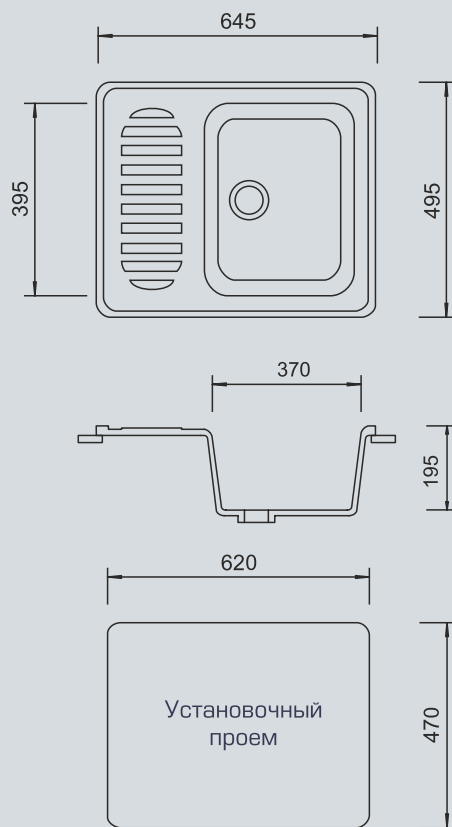

Прямоугольная реверсивная мойка с крупной чашей и небольшим крылом

Внешний размер:	645x495 мм
Размер чаши:	370x395 мм
Глубина чаши:	195 мм
Установочный проем:	620x470 мм
Комплектация:	сливная арматура, герметик, фреза