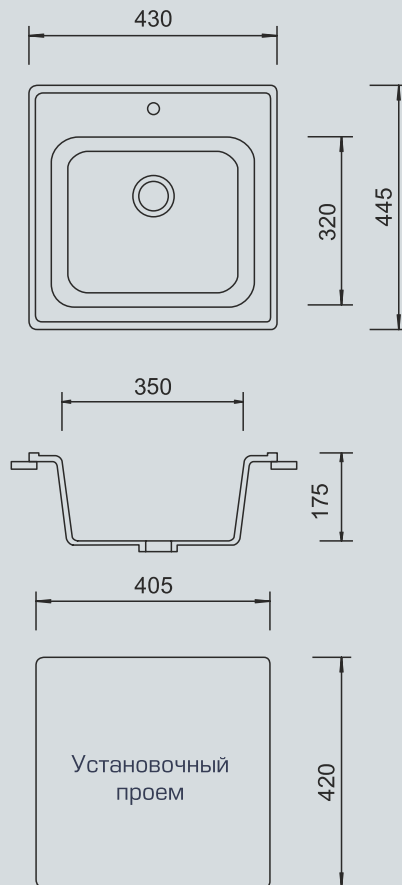

Внешний размер:	780x500 мм
Размер чаши 1:	340x425 мм
Глубина чаши 1:	200 мм
Размер чаши 2:	155x285 мм
Глубина чаши 2:	150 мм
Установочный проем:	755x475 мм

Комплектация: сливная арматура, герметик, фреза

МОДЕЛЬ М-43

Практически квадратная компактная одночашевая мойка с площадкой под смеситель

Внешний размер:	430x445 мм
Размер чаши:	350x320 мм
Глубина чаши:	175 мм
Установочный проем:	405x420 мм

Комплектация: сливная арматура, герметик