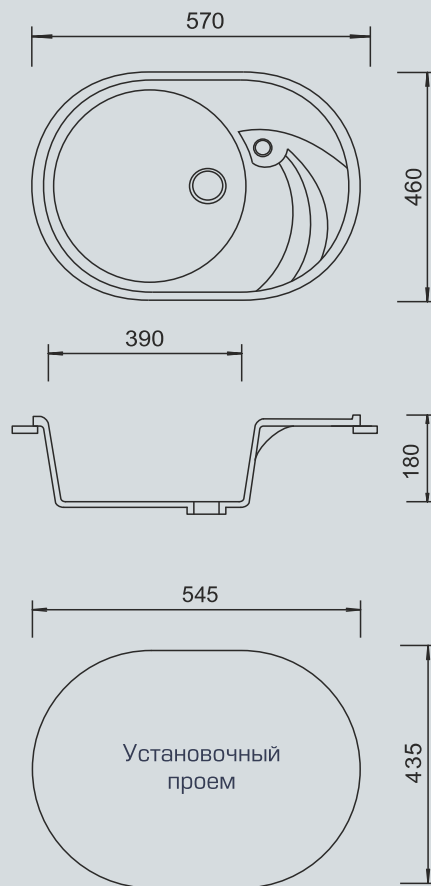

Внешний размер: 600x490 мм

Размер чаши: 325x415 мм

Глубина чаши: 190 мм

Установочный проем: 575x465 мм

Комплектация: сливная арматура, герметик, фреза

Песочный №302

Салатовый №303

Зеленый №305

Внешний размер: 730x460 мм

Размер чаши: Ø 390 мм

Глубина чаши: 180 мм

Установочный проем: 705x435 мм

Комплектация: сливная арматура, герметик, фреза

Песочный №302

Салатовый №303

Зеленый №305

Внешний размер: 570x460 мм

Размер чаши: Ø 390 мм

Глубина чаши: 180 мм

Установочный проем: 545x435 мм

Комплектация: сливная арматура, герметик, фреза

Песочный №302

Салатовый №303

Зеленый №305