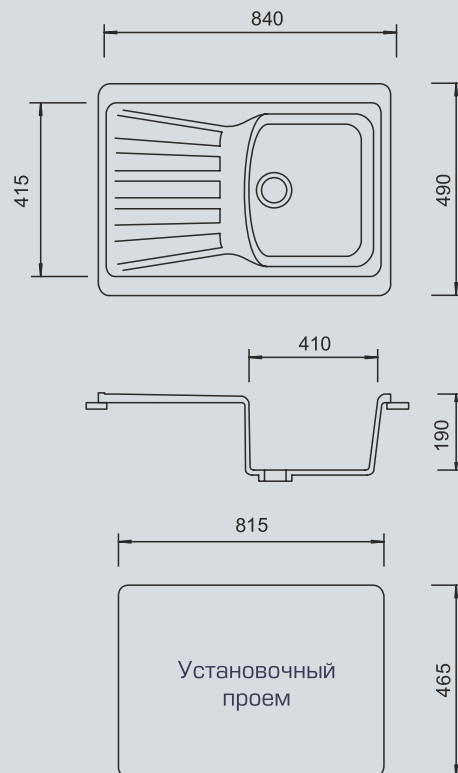

Внешний размер:	790x495 мм
Размер чаши:	340x410 мм
Глубина чаши:	170 мм
Установочный проем:	765x470 мм

Комплектация: сливная арматура, герметик

Песочный №302

Салатовый №303

Зеленый №305

Терракотовый №307

Черный №308

МОДЕЛЬ М-12

Прямоугольная реверсивная мойка с объемной чашей и большим крылом

Внешний размер: 840x490 мм

Размер чаши: 410x415 мм

Глубина чаши: 190 мм

Установочный проем: 815x465 мм

Комплектация: сливная арматура, герметик, фреза