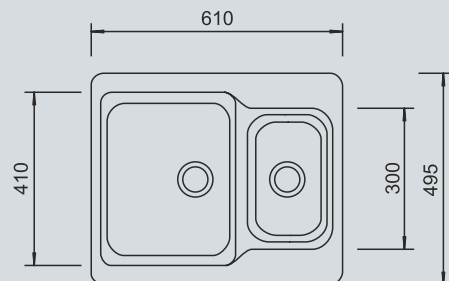

Внешний диаметр: Ø 505 мм

Диаметр чаши: Ø 380 мм

Глубина чаши: 180 мм

Установочный проем: Ø 480 мм

Комплектация: сливная арматура, герметик

Песочный №302

Салатовый №303

Зеленый №305

Внешний размер: 610x495 мм

Размер чаши 1: 330x410 мм

Глубина чаши 1: 185 мм

Размер чаши 2: 160x300 мм

Глубина чаши 2: 135 мм

Установочный проем: 585x470 мм

Комплектация: сливная арматура, герметик, фреза

Песочный №302