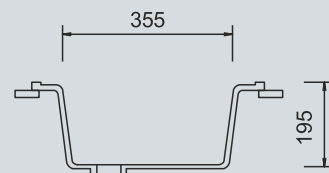

Розовый №315

Синий №323

Бежевый №328

Белый №331

Красный Марс №334

МОДЕЛЬ М-17

Компактная одночашевая прямоугольная мойка.
Можно разместить в узкой столешнице

Внешний размер: 420x485 мм