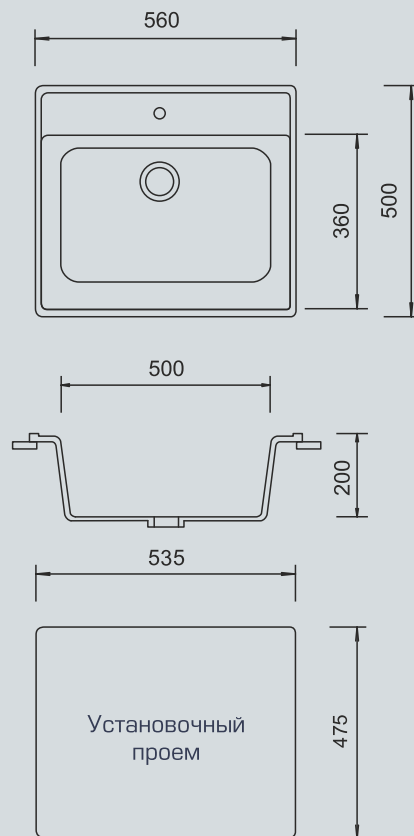

Внешний размер:	780x500 мм
Размер чаши 1:	340x425 мм
Глубина чаши 1:	200 мм
Размер чаши 2:	155x285 мм
Глубина чаши 2:	150 мм
Установочный проем:	755x475 мм

Комплектация: сливная арматура, герметик, фреза

МОДЕЛЬ М-56

Вместительная одночашевая прямоугольная мойка лаконичной формы с широкой площадкой для чистящих средств

Внешний размер:	560x500 мм
Размер чаши:	500x360 мм
Глубина чаши:	200 мм
Установочный проем:	535x475 мм