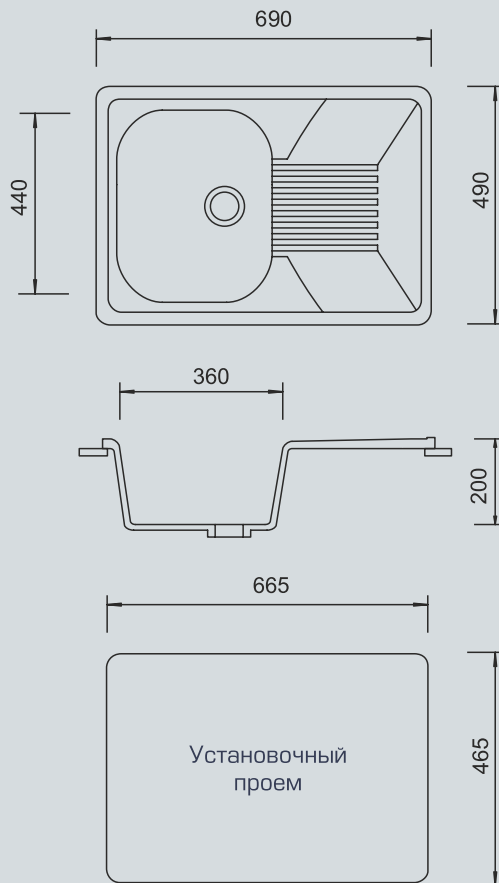

МОДЕЛЬ М-70

Прямоугольная реверсивная мойка длиной 690 мм с глубокой чашей и большим крылом

Внешний размер: 690x490 мм

Размер чаши: 360x440 мм

Глубина чаши: 200 мм

Установочный проем: 665x465 мм

Комплектация: сливная арматура, герметик, фреза