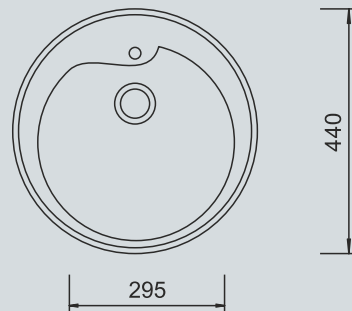

Синий №323

Бежевый №328

Белый №331

Красный Марс №334

МОДЕЛЬ М-45

Маленькая круглая мойка для использования в ограниченном пространстве

Внешний размер: Ø 440 мм

Размер чаши: Ø 295 мм