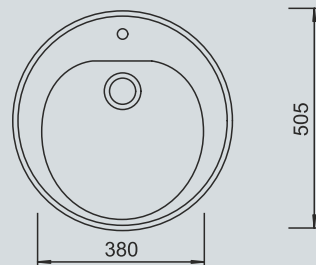

МОДЕЛЬ М-07

Круглая кухонная мойка с увеличенной глубиной чаши

Внешний диаметр: Ø 495 мм

Диаметр чаши: Ø 390 мм

Глубина чаши: 200 мм

Установочный проем: Ø 470 мм

Комплектация: сливная арматура, герметик

Песочный №302

Внешний диаметр: Ø 505 мм

Диаметр чаши: Ø 380 мм

Глубина чаши: 180 мм

Установочный проем: Ø 480 мм

Комплектация: сливная арматура, герметик

Песочный №302

Салатовый №303

Зеленый №305