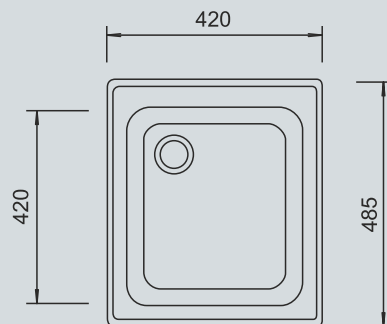

МОДЕЛЬ М-15

Классическая прямоугольная мойка с двумя равными чашами

Внешний размер: 775x495 мм

Размер чаши 1: 340x420 мм

Глубина чаши 1: 200 мм

Размер чаши 2: 340x420 мм

Глубина чаши 2: 200 мм

Установочный проем: 750x470 мм

Розовый №315

Синий №323

Бежевый №328

Белый №331

Красный Марс №334

МОДЕЛЬ М-17

Компактная одночашевая прямоугольная мойка.
Можно разместить в узкой столешнице

Внешний размер: 420x485 мм

Размер чаши: 355x420 мм

Глубина чаши: 195 мм

Установочный проем: 395x460 мм

Комплектация: сливная арматура, герметик, фреза

Песочный №302

Салатовый №303

Зеленый №305

Терракотовый №307

Внешний размер: 600x490 мм

Размер чаши: 325x415 мм

Глубина чаши: 190 мм

Установочный проем: 575x465 мм

Комплектация: сливная арматура, герметик, фреза

Песочный №302

Салатовый №303

Зеленый №305