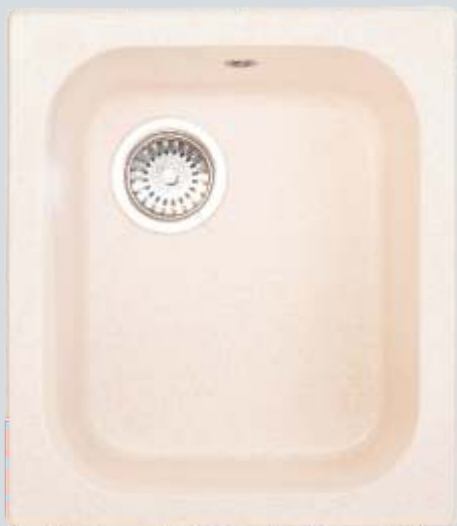

Розовый №315

Синий №323

Бежевый №328

Белый №331

Красный Марс №334

МОДЕЛЬ М-17

Компактная одночашевая прямоугольная мойка.
Можно разместить в узкой столешнице

Внешний размер: 420x485 мм