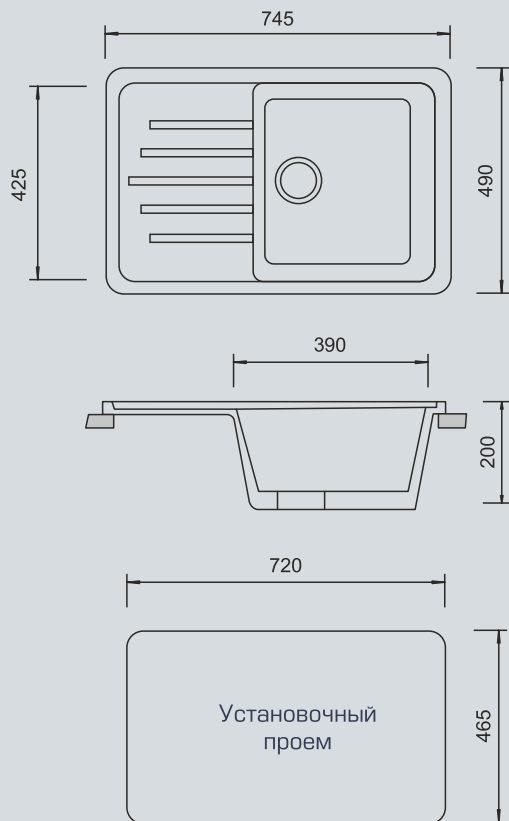

Внешний размер:	780x500 мм
Размер чаши 1:	340x425 мм
Глубина чаши 1:	200 мм
Размер чаши 2:	155x285 мм
Глубина чаши 2:	150 мм
Установочный проем:	755x475 мм

Комплектация: сливная арматура, герметик, фреза

Синий №323

Бежевый №328

Белый №331

Красный Марс №334

МОДЕЛЬ М-27

Прямоугольная реверсивная мойка с углубленной объемной чашей и большим крылом

Внешний размер:	745x490 мм
Размер чаши:	390x425 мм
Глубина чаши:	200 мм
Установочный проем:	720x465 мм