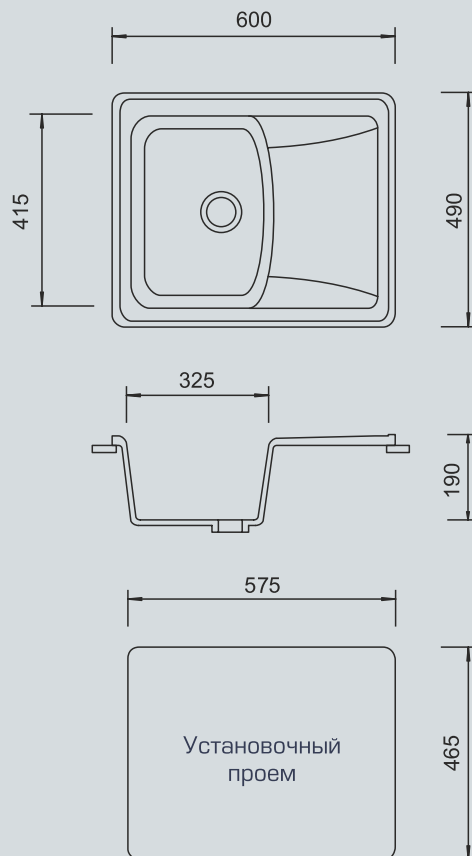

Внешний размер: 600x490 мм

Размер чаши: 325x415 мм

Глубина чаши: 190 мм

Установочный проем: 575x465 мм

Комплектация: сливная арматура, герметик, фреза

Песочный №302

Салатовый №303

Зеленый №305