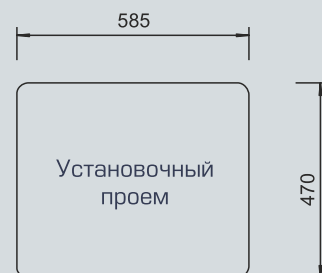

Внешний размер: 610x495 мм

Размер чаши 1: 330x410 мм

Глубина чаши 1: 185 мм

Размер чаши 2: 160x300 мм

Глубина чаши 2: 135 мм

Установочный проем: 585x470 мм

Комплектация: сливная арматура, герметик, фреза

Песочный №302