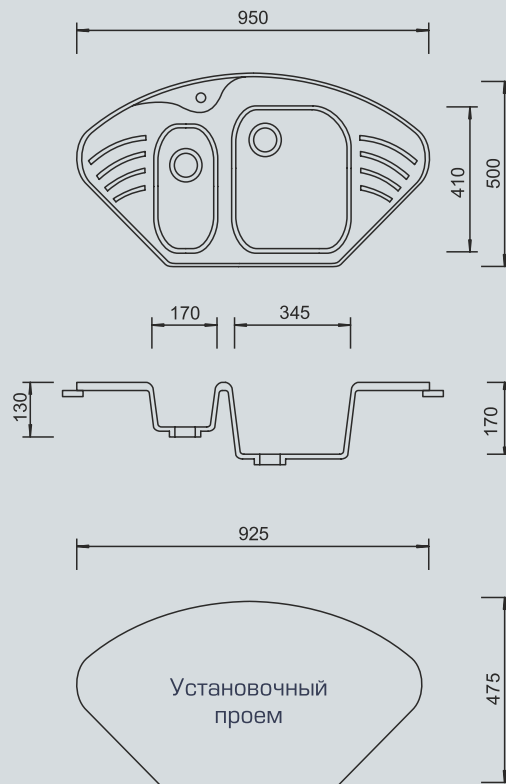

Большая угловая полуторачашевая мойка округлой формы с двумя крыльями

Внешний размер: 950x500 мм

Размер чаши 1: 345x410 мм

Глубина чаши 1: 170 мм

Размер чаши 2: 170x325 мм

Глубина чаши 2: 130 мм

Установочный проем: 925x475 мм