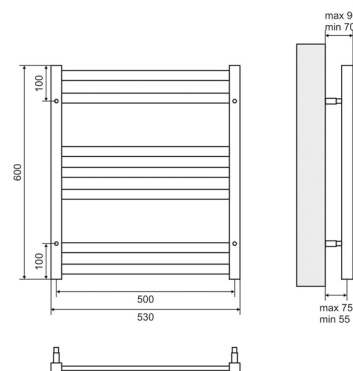

Полотенцесушитель для подключения к ГВС

- Полотенцесушитель – 1 шт.
- Крепление телескопическое – 4 шт.
- Цвет: белый матовый.

MELANGE LM49607W