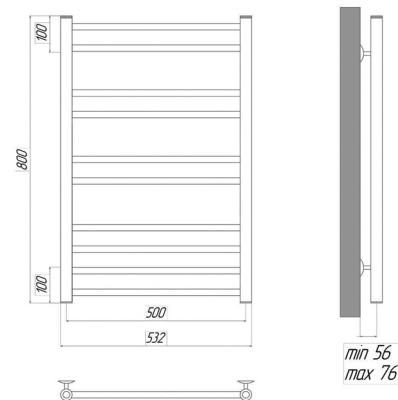

Полотенцесушитель для подключения к ГВС

- Полотенцесушитель – 1 шт.
- Крепление телескопическое – 4 шт.
- Цвет: черный матовый.