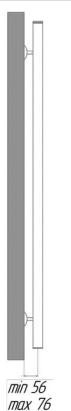

Полотенцесушитель для подключения к ГВС

- Полотенцесушитель – 1 шт.
- Крепление телескопическое – 4 шт.
- Цвет: хром.