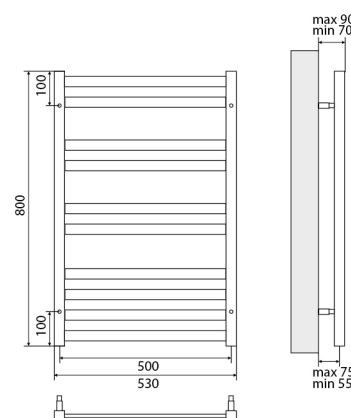

Полотенцесушитель с подключением к электросети

- Полотенцесушитель – 1 шт.
- Электрический ТЭН мощностью 300 Вт – 1 шт.
- Цвет: черный матовый.