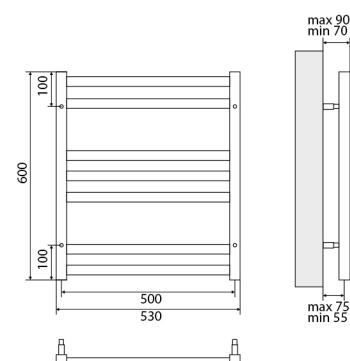

Полотенцесушитель с подключением к электросети

- Полотенцесушитель – 1 шт.
- Электрический ТЭН мощностью 300 Вт – 1 шт.
- Цвет: белый матовый.

MELANGE LM49607EW