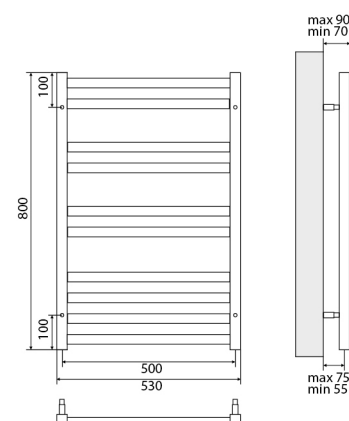

Полотенцесушитель для подключения к ГВС

- Полотенцесушитель – 1 шт.
- Крепление телескопическое – 4 шт.
- Цвет: черный матовый.