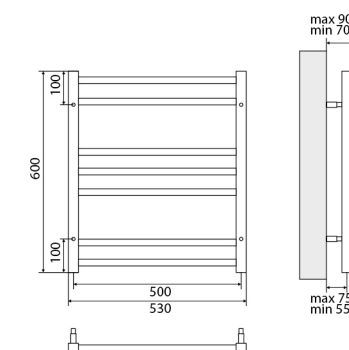

Полотенцесушитель с подключением к электросети

- Полотенцесушитель – 1 шт.
- Электрический ТЭН мощностью 300 Вт – 1 шт.
- Цвет: черный матовый.