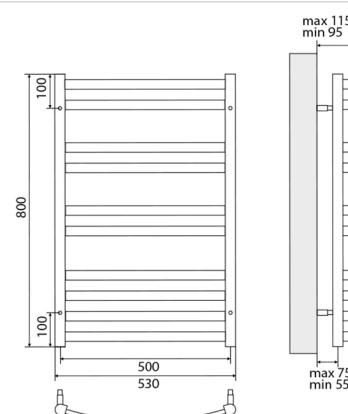

Полотенцесушитель для подключения к ГВС

- Полотенцесушитель – 1 шт.
- Крепление телескопическое – 4 шт.
- Цвет: черный матовый.

ATLANTISS LM32607RBL

Полотенцесушитель для подключения к ГВС

- Полотенцесушитель – 1 шт.
- Крепление телескопическое – 4 шт.
- Цвет: черный матовый.

Полотенцесушитель с подключением к электросети

- Полотенцесушитель – 1 шт.
- Электрический ТЭН мощностью 300 Вт – 1 шт.
- Цвет: черный матовый.

Полотенцесушитель с подключением к электросети

- Полотенцесушитель – 1 шт.
- Электрический ТЭН мощностью 300 Вт – 1 шт.
- Цвет: черный матовый.