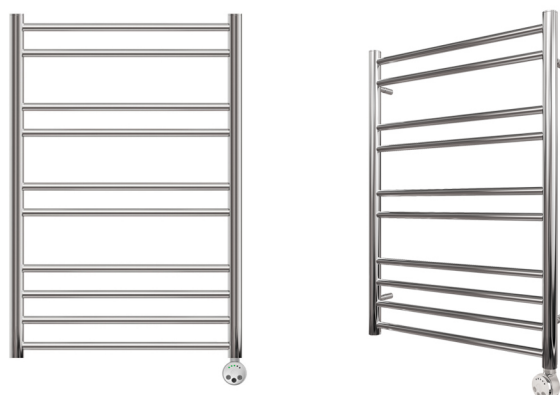

URSUS LM72810E