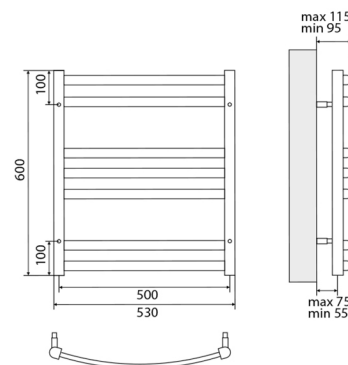

### Полотенцесушитель для подключения к ГВС

- Полотенцесушитель – 1 шт.
- Крепление телескопическое – 4 шт.
- Цвет: черный матовый.

ATLANTISS LM32607RBL