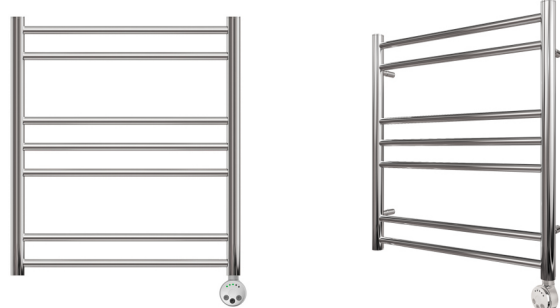

Полотенцесушитель для подключения к ГВС

- Полотенцесушитель – 1 шт.
- Крепление телескопическое – 4 шт.
- Цвет: черный матовый.

Полотенцесушитель для подключения к ГВС

- Полотенцесушитель – 1 шт.
- Крепление телескопическое – 4 шт.
- Цвет: черный матовый.

Полотенцесушитель с подключением к электросети

- Полотенцесушитель – 1 шт.
- Электрический ТЭН мощностью 300 Вт – 1 шт.
- Цвет: хром.

URSUS LM72607E

Полотенцесушитель с подключением к электросети

- Полотенцесушитель – 1 шт.
- Электрический ТЭН мощностью 300 Вт – 1 шт.
- Цвет: хром.