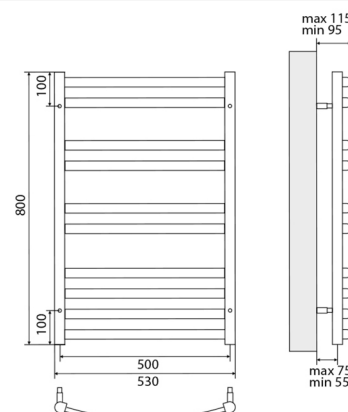

Полотенцесушитель для подключения к ГВС

- Полотенцесушитель – 1 шт.
- Крепление телескопическое – 4 шт.
- Цвет: черный матовый.

ATLANTISS LM32607RBL

Полотенцесушитель для подключения к ГВС

- Полотенцесушитель – 1 шт.
- Крепление телескопическое – 4 шт.
- Цвет: черный матовый.

Полотенцесушитель с подключением к электросети

- Полотенцесушитель – 1 шт.
- Электрический ТЭН мощностью 300 Вт – 1 шт.
- Цвет: черный матовый.

Полотенцесушитель с подключением к электросети

- Полотенцесушитель – 1 шт.
- Электрический ТЭН мощностью 300 Вт – 1 шт.
- Цвет: черный матовый.