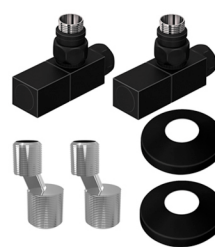

**Комплект подключения
квадратный 3/4 x 1/2 ГШ**

- Вентили квадратные – 2 шт.
- Эксцентрики – 2 шт.
- Отражатели – 2 шт.
- Цвет: черный матовый.

LM03412SBL