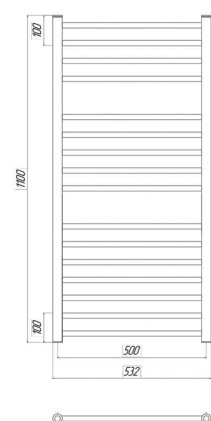

Полотенцесушитель для подключения к ГВС

- Полотенцесушитель – 1 шт.
- Крепление телескопическое – 4 шт.
- Цвет: хром.