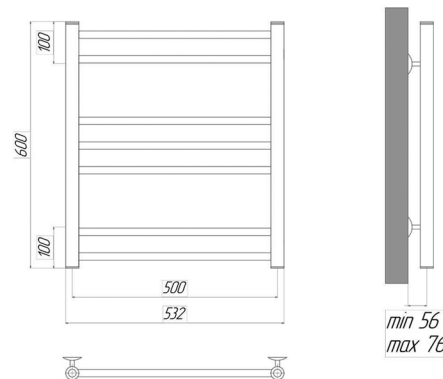

Полотенцесушитель с подключением к электросети

- Полотенцесушитель – 1 шт.
- Электрический ТЭН мощностью 300 Вт – 1 шт.
- Цвет: хром.

URSUS LM72607E