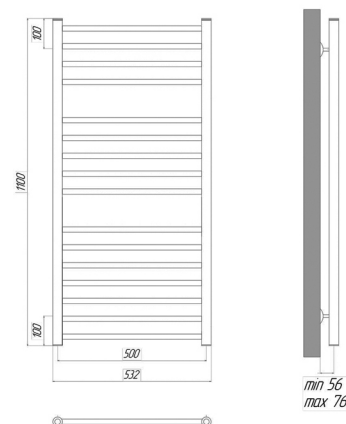

Полотенцесушитель для подключения к ГВС

- Полотенцесушитель – 1 шт.
- Крепление телескопическое – 4 шт.
- Цвет: черный матовый.