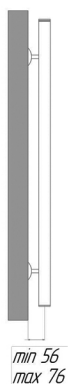

Полотенцесушитель для подключения к ГВС

- Полотенцесушитель – 1 шт.
- Крепление телескопическое – 4 шт.
- Цвет: хром.