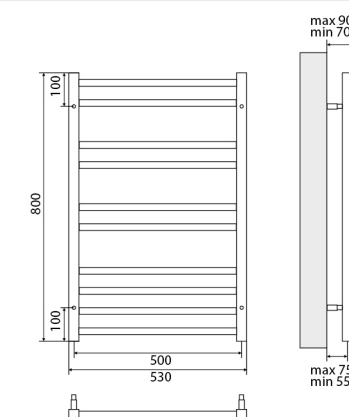

Полотенцесушитель с подключением к электросети

- Полотенцесушитель – 1 шт.
- Электрический ТЭН мощностью 300 Вт – 1 шт.
- Цвет: черный матовый.