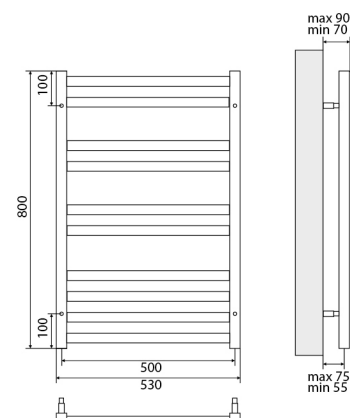

Полотенцесушитель с подключением к электросети

- Полотенцесушитель – 1 шт.
- Электрический ТЭН мощностью 300 Вт – 1 шт.
- Цвет: белый матовый.