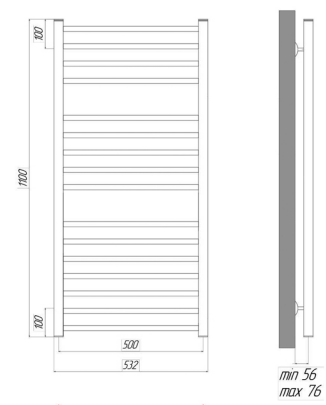

Полотенцесушитель с подключением к электросети

- Полотенцесушитель – 1 шт.
- Электрический ТЭН мощностью 300 Вт – 1 шт.
- Цвет: хром.

URSUS LM72607EBL

Полотенцесушитель с подключением к электросети

- Полотенцесушитель – 1 шт.
- Электрический ТЭН мощностью 300 Вт – 1 шт.
- Цвет: черный матовый.

Полотенцесушитель с подключением к электросети

- Полотенцесушитель – 1 шт.
- Электрический ТЭН мощностью 300 Вт – 1 шт.
- Цвет: черный матовый.

Полотенцесушитель с подключением к электросети

- Полотенцесушитель – 1 шт.
- Электрический ТЭН мощностью 300 Вт – 1 шт.
- Цвет: черный матовый.