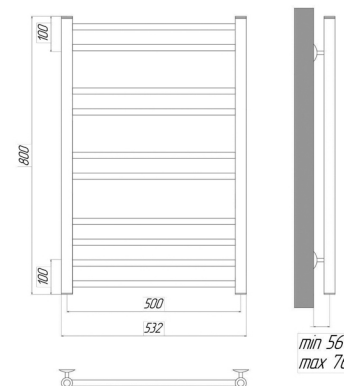

Полотенцесушитель с подключением к электросети

- Полотенцесушитель – 1 шт.
- Электрический ТЭН мощностью 300 Вт – 1 шт.
- Цвет: черный матовый.

URSUS LM72116EBL

Полотенцесушитель с подключением к электросети

- Полотенцесушитель – 1 шт.
- Электрический ТЭН мощностью 300 Вт – 1 шт.
- Цвет: черный матовый.