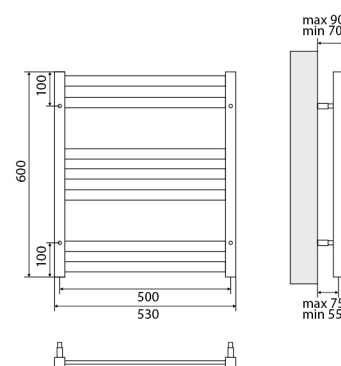

Полотенцесушитель с подключением к электросети

- Полотенцесушитель – 1 шт.
- Электрический ТЭН мощностью 300 Вт – 1 шт.
- Цвет: черный матовый.