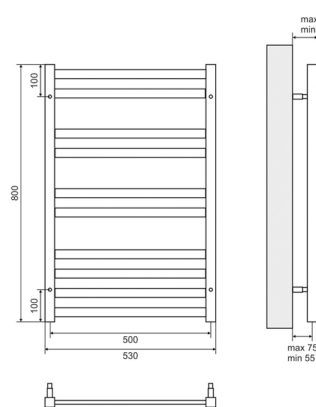

Полотенцесушитель для подключения к ГВС

- Полотенцесушитель – 1 шт.
- Крепление телескопическое – 4 шт.
- Цвет: белый матовый.