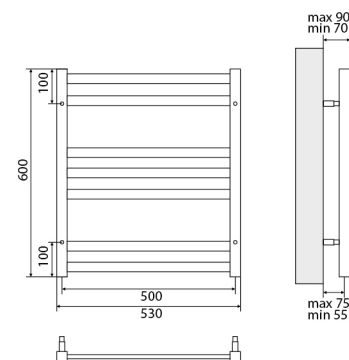

Полотенцесушитель для подключения к ГВС

- Полотенцесушитель – 1 шт.
- Крепление телескопическое – 4 шт.
- Цвет: черный матовый.