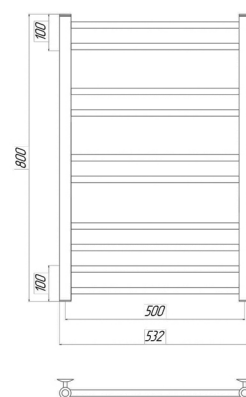

Полотенцесушитель для подключения к ГВС

- Полотенцесушитель – 1 шт.
- Крепление телескопическое – 4 шт.
- Цвет: хром.