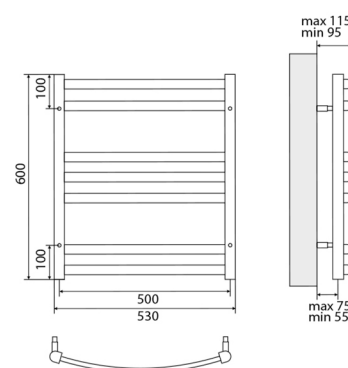

Полотенцесушитель для подключения к ГВС

- Полотенцесушитель – 1 шт.
- Крепление телескопическое – 4 шт.
- Цвет: черный матовый.

ATLANTISS LM32607RBL

Полотенцесушитель для подключения к ГВС

- Полотенцесушитель – 1 шт.
- Крепление телескопическое – 4 шт.
- Цвет: черный матовый.

Полотенцесушитель с подключением к электросети

- Полотенцесушитель – 1 шт.
- Электрический ТЭН мощностью 300 Вт – 1 шт.
- Цвет: черный матовый.

Полотенцесушитель с подключением к электросети

- Полотенцесушитель – 1 шт.
- Электрический ТЭН мощностью 300 Вт – 1 шт.
- Цвет: черный матовый.