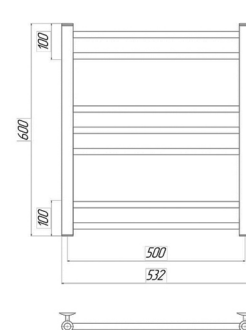

Полотенцесушитель для подключения к ГВС

- Полотенцесушитель – 1 шт.
- Крепление телескопическое – 4 шт.
- Цвет: хром.