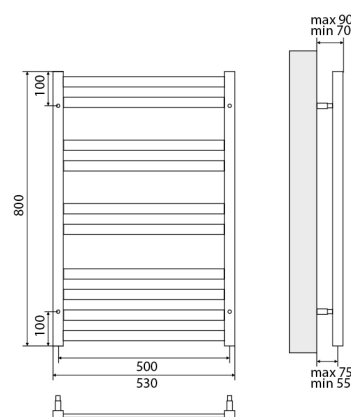

Полотенцесушитель для подключения к ГВС

- Полотенцесушитель – 1 шт.
- Крепление телескопическое – 4 шт.
- Цвет: черный матовый.