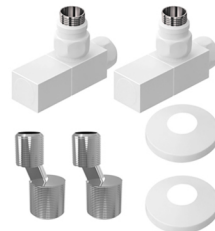

**Комплект подключения
квадратный 3/4 x 1/2 ГШ**

- Вентили квадратные – 2 шт.
- Эксцентрики – 2 шт.
- Отражатели – 2 шт.
- Цвет: белый матовый.

LM03412SW