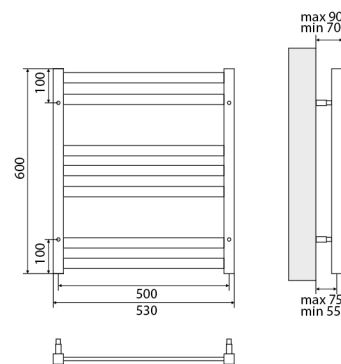

Полотенцесушитель для подключения к ГВС

- Полотенцесушитель – 1 шт.
- Крепление телескопическое – 4 шт.
- Цвет: черный матовый.

BELLARIO LM68607BL