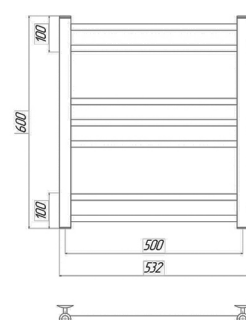

Полотенцесушитель для подключения к ГВС

- Полотенцесушитель – 1 шт.
- Крепление телескопическое – 4 шт.
- Цвет: черный матовый.