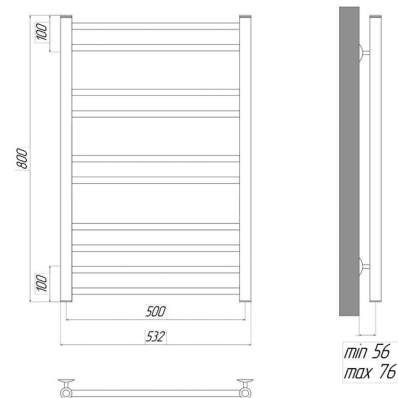

Полотенцесушитель с подключением к электросети

- Полотенцесушитель – 1 шт.
- Электрический ТЭН мощностью 300 Вт – 1 шт.
- Цвет: хром.