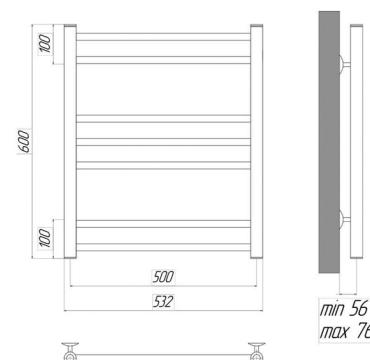

Полотенцесушитель с подключением к электросети

- Полотенцесушитель – 1 шт.
- Электрический ТЭН мощностью 300 Вт – 1 шт.
- Цвет: черный матовый.

URSUS LM72810EBL