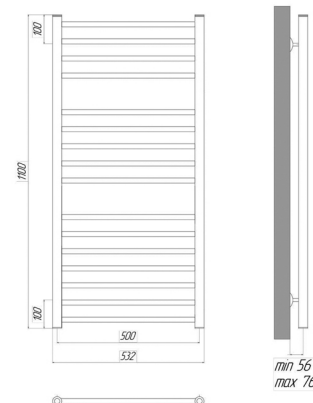

URSUS LM72607EBL