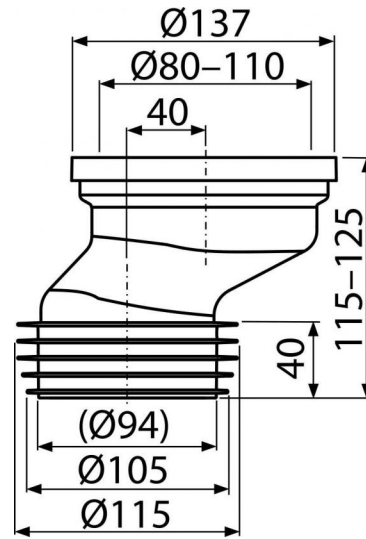

A991-40

Патрубок для унитаза эксцентрический 40 мм

**Область применения**

Для вертикального подключения унитаза к стокам

Свойства

- Материал: полипропилен
- Прямое подключение к канализационному стоку Ø110 мм
- Смещение оси 40 мм

Содержание комплекта

- Гибкая подводка для выпуска унитаза
- Манжета ПВХ
- Гофрированная прокладка TPE

Код заказа, Логистическая информация

Код	EAN	Вес (шт упаковка паллета)	Размеры (шт упаковка)	Количество (упаковка паллета)
A991-40	8595580542092	0,1965 6,7305 0,0000 кг	140x125x170 590x390x430 мм	35 560 шт