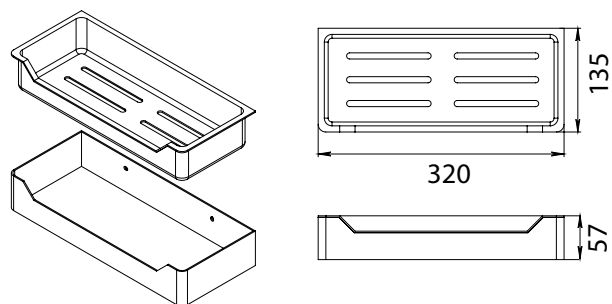

FX-31003D

Полка угловая одноэтажная

скрытый крепёж