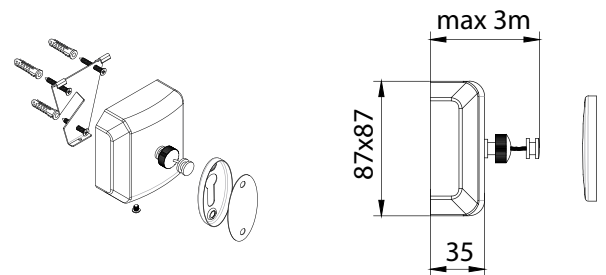

Поручень для ванны с мыльницей

FX-31021  
Зеркало косметическое D15

**ЗЕРКАЛО:**  
Диаметр: 150мм  
Аверс: плоское зеркало (прямое отражение)  
Реверс: сферическое зеркало (увеличение x3)

FX-31025  
Шнур вытяжной для белья (3м)