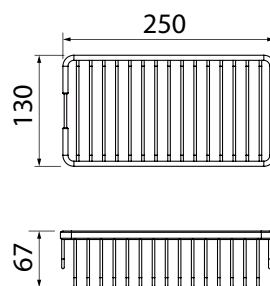

FX-31050

Полка прямоугольная

FX-31050A

Полка прямоугольная

FX-31051-1

Полка угловая одноэтажная

FX-31051-1A

Полка угловая одноэтажная

FX-31051-2

Полка угловая двухэтажная