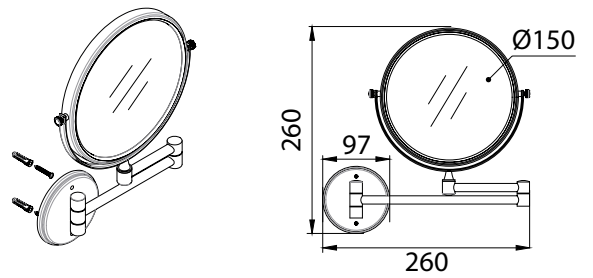

ЗЕРКАЛО:
Диаметр: 150мм
Аверс: плоское зеркало (прямое отражение)
Реверс: сферическое зеркало (увеличение x3)