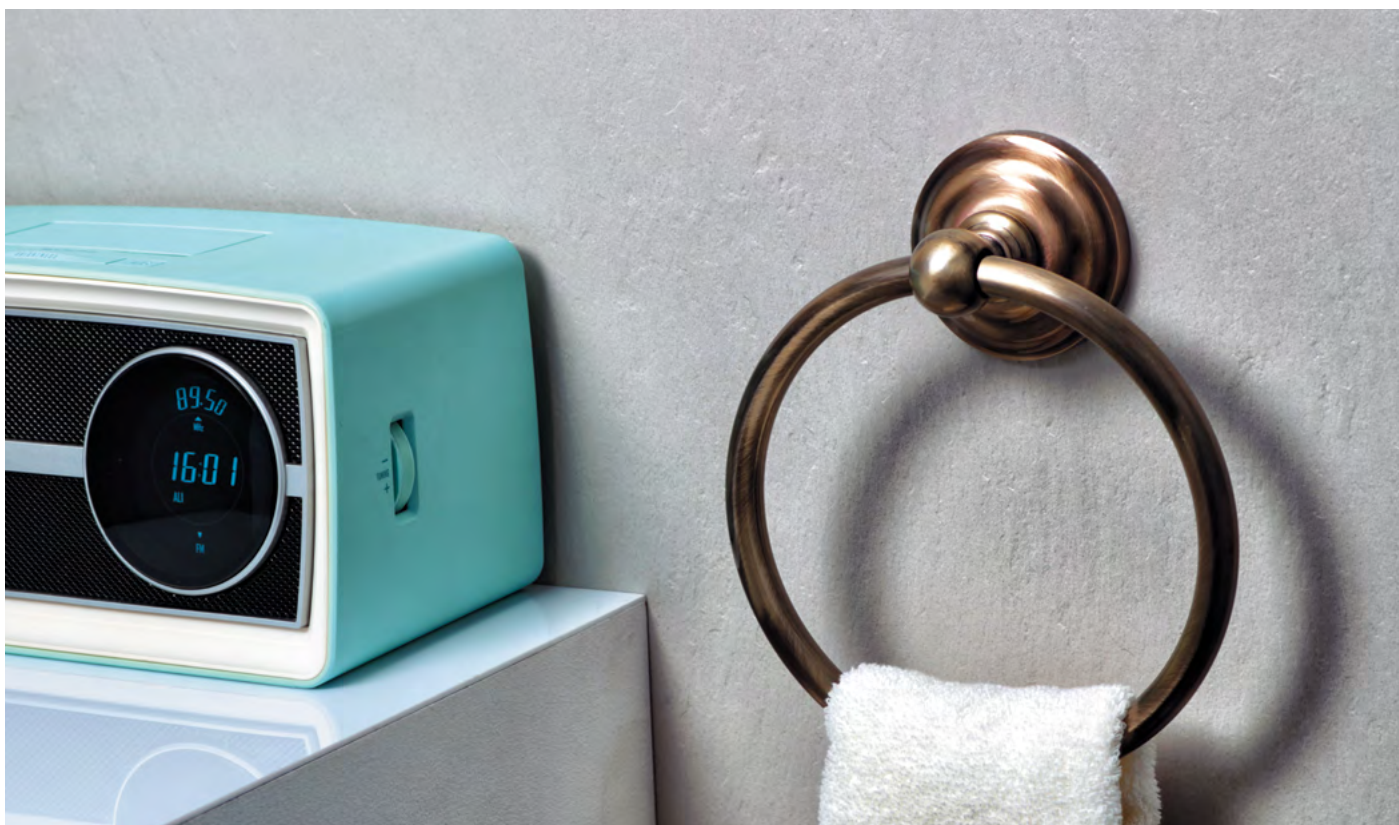

Держатель для фена

10x13,5x16

Бронза