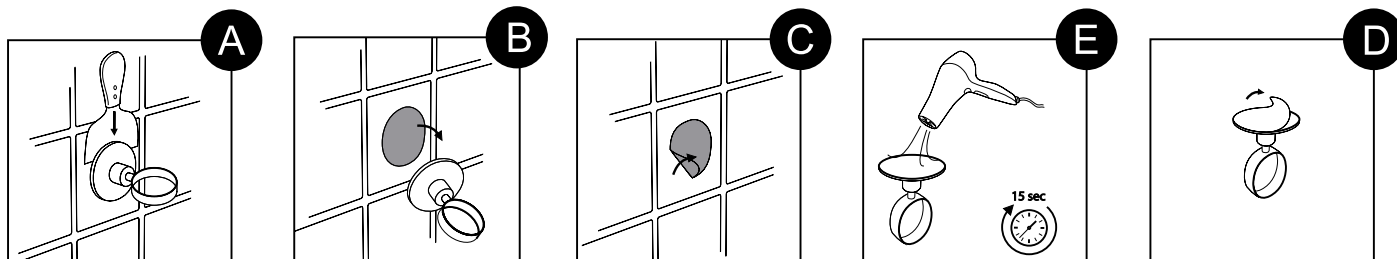

ПЕРЕМЕЩЕНИЕ