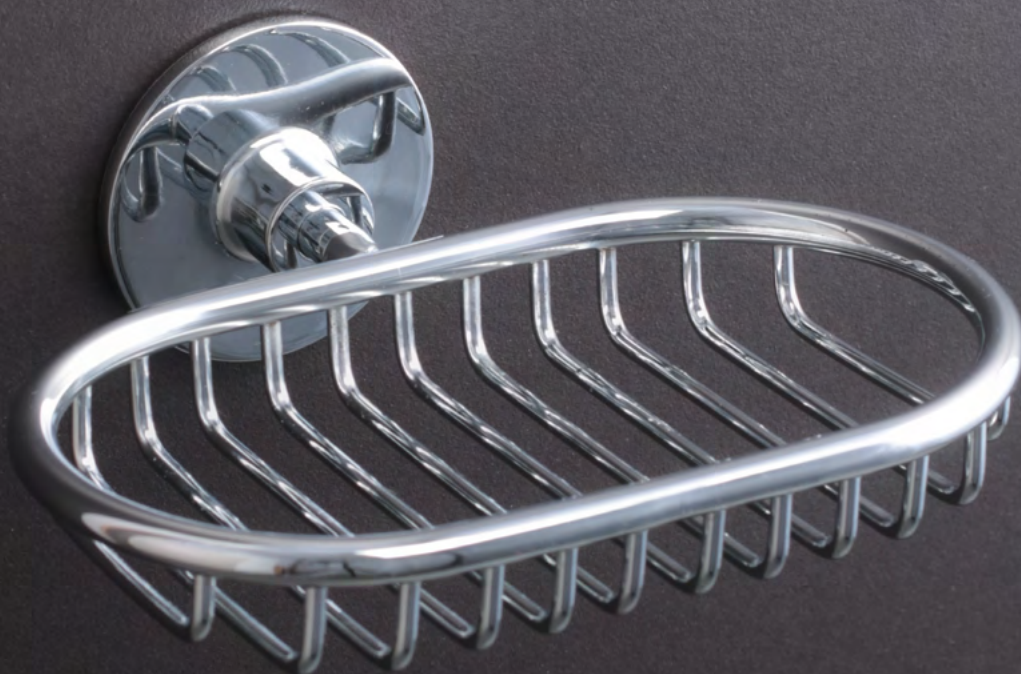

На самоклеющейся основе

Акриловая вспененная лента 3М™ VHB™

**НАДЕЖНОЕ
КРЕПЛЕНИЕ**

ВЫДЕРЖИВАЕТ
от -30°C до +80°C

для
влажных
помещений

БЕЗ СЛЕДОВ

Light Series

ROUND

Fixsen™