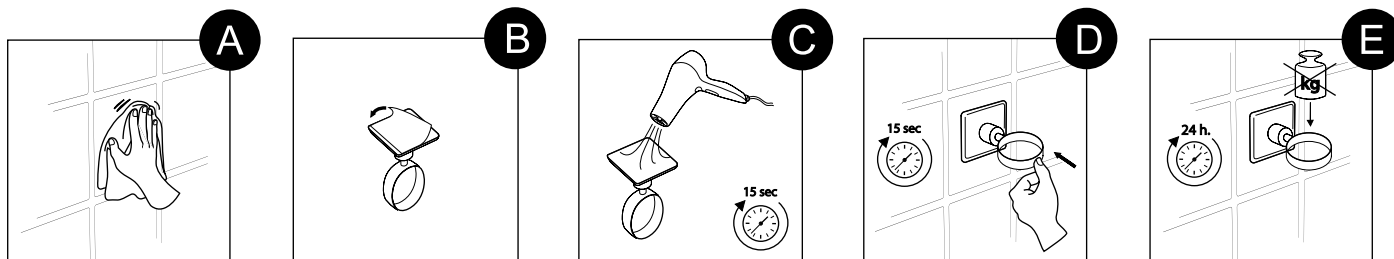

## БЫСТРАЯ УСТАНОВКА

**ЛЮБЫЕ  
ПОВЕРХНОСТИ**

**КЕРАМИКА  
ПЛАСТИК  
ДЕРЕВО  
БЕТОН  
МЕТАЛЛ  
СТЕКЛО**

**НАДЕЖНОЕ  
КРЕПЛЕНИЕ**

ВЫДЕРЖИВАЕТ  
от -30°C до +80°C

**БЕЗ СЛЕДОВ**

ДЛЯ ВЛАЖНЫХ ПОМЕЩЕНИЙ