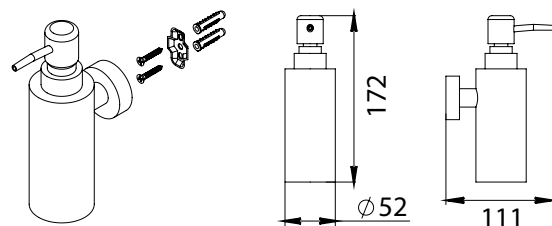

Ёмкость: 600 мл.
Порция: 1 мл.
Питание: AA (4шт)