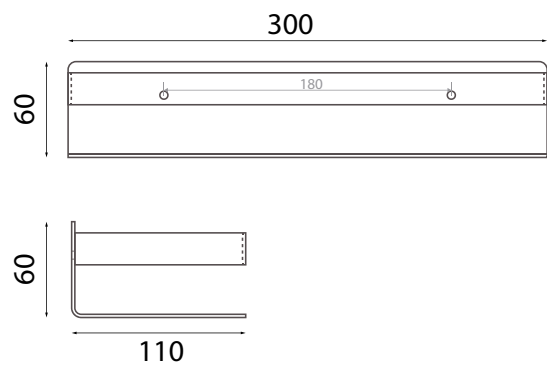

в комплекте