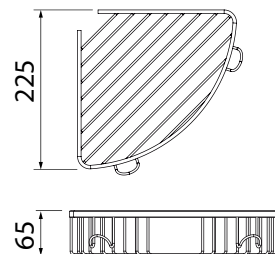

FX-31050

Полка прямоугольная

FX-31050A

Полка прямоугольная

FX-31051-1

Полка угловая одноэтажная

FX-31051-1A

Полка угловая одноэтажная

FX-31051-2

Полка угловая двухэтажная