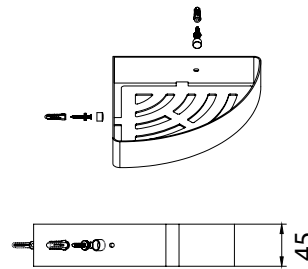

FX-31003F
Полка угловая одноэтажная