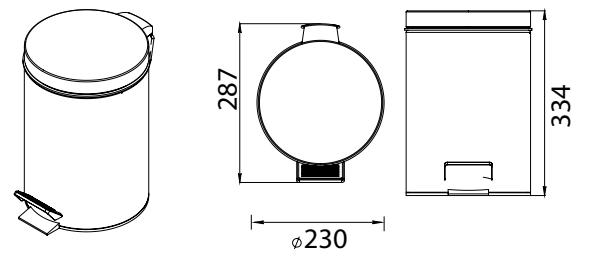

FX-31024
Ведро (8 литров) с педалью