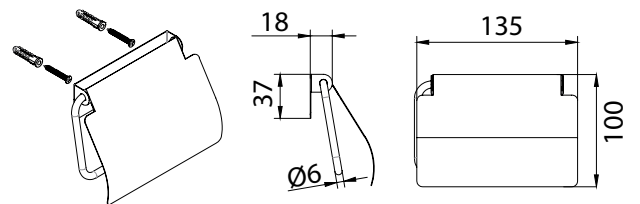

Бумагодержатель с полкой для телефона

FX-31010