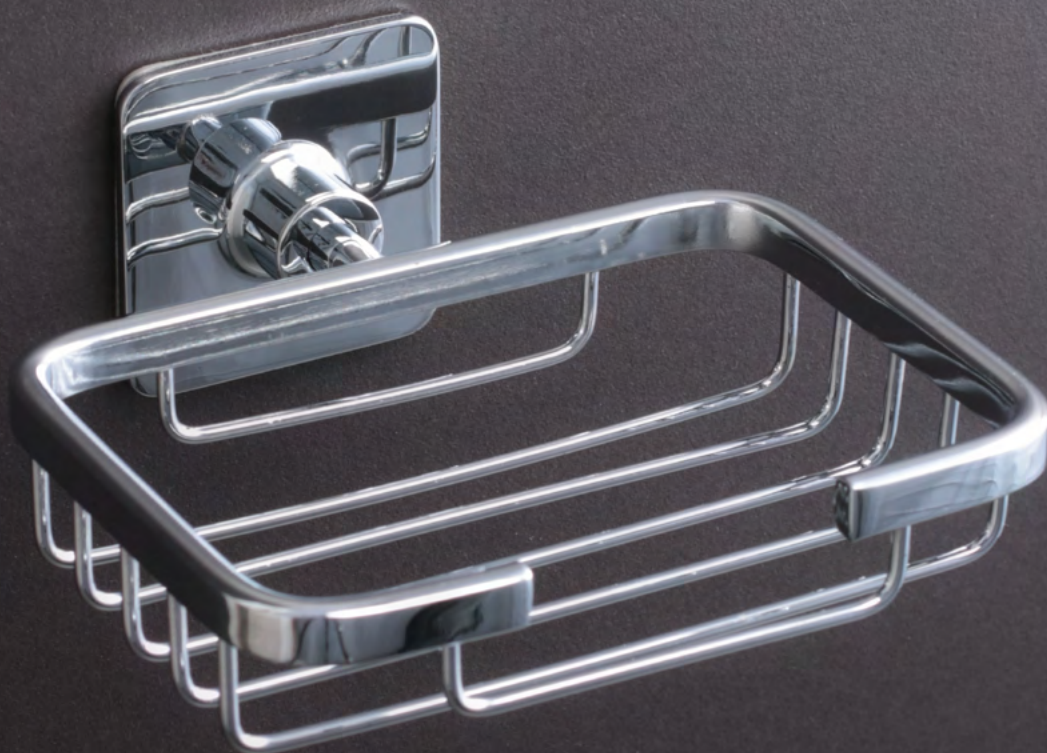

На самоклеющейся основе

Акриловая вспененная лента 3M™ VHB™

**НАДЕЖНОЕ
КРЕПЛЕНИЕ**

ВЫДЕРЖИВАЕТ

от -30°C до +80°C

для
влажных
помещений

БЕЗ СЛЕДОВ

Light Series

SQUARE Fixsen™