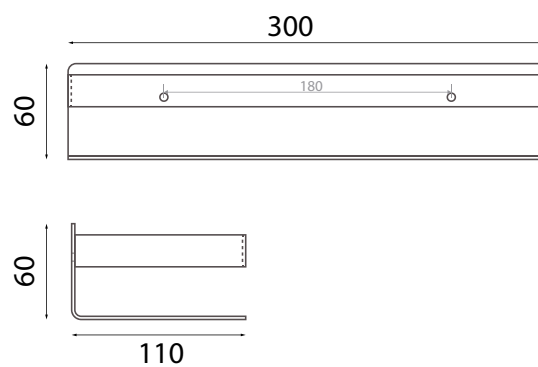

Полка прямоугольная одноэтажная

скрытый крепёж

Полка угловая одноэтажная

скрытый крепёж

Полка угловая одноэтажная

в комплекте