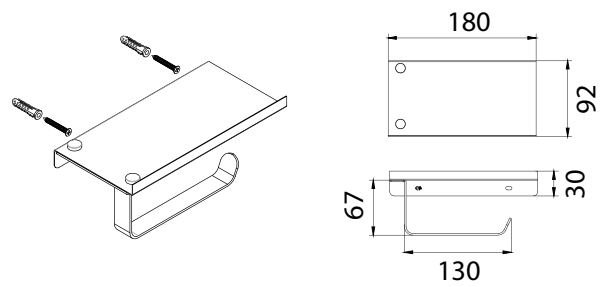

FX-31011

Бумагодержатель с полкой для телефона

Бумагодержатель

Держатель для запасного рулона