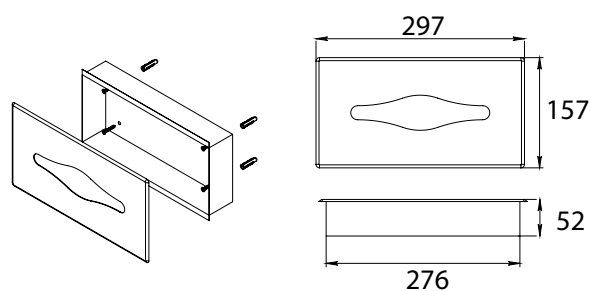

FX-31013

Ёрш настенный