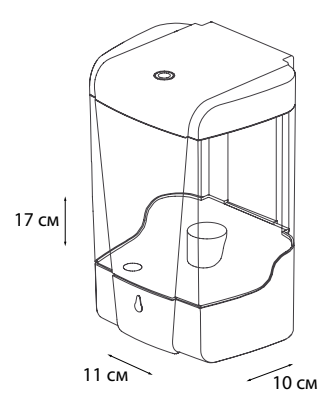

FX-31012G
Бесконтактный дозатор (ИК-сенсор)