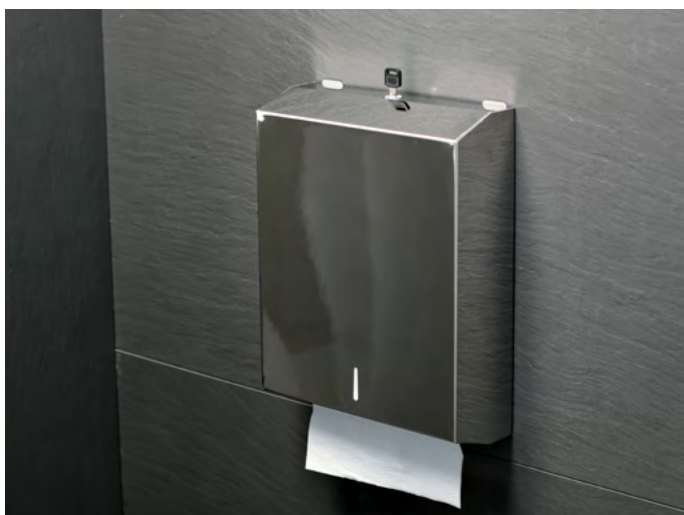

## HOTEL

FX-31005A  
Крючок двойной

FX-31024  
Ведро (8 литров) с педалью

FX-31027A

Держатель для бумажных полотенец (Z-сложение, 380шт)

FX-31027

Держатель для бумажных полотенец

FX-31013