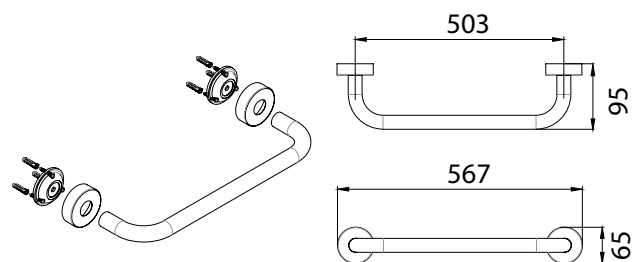

FX-31015 (60cm) / FX-31015A (50cm)

Полка для полотенец

FX-31010C  
Бумагодержатель

FX-31017C

Поручень для ванны 50 см

FX-31017

Поручень для ванны 40 см

FX-31018