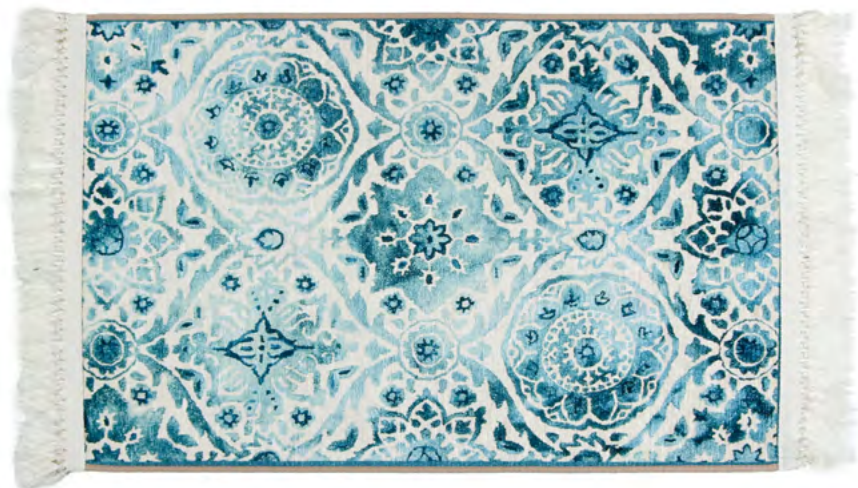

VINTAGE

FX-7000T
50x80см

Тканый материал:
Полиэфирно-хлопчатобумажная
пряжа

Плотность: 1250 г/см

Рисунок: Цифровая печать

Основа: Нескользящая подложка

Уход: Стирка при 30°