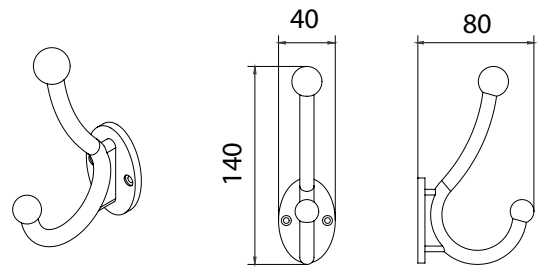

HOTEL

FX-31005A
Крючок двойной