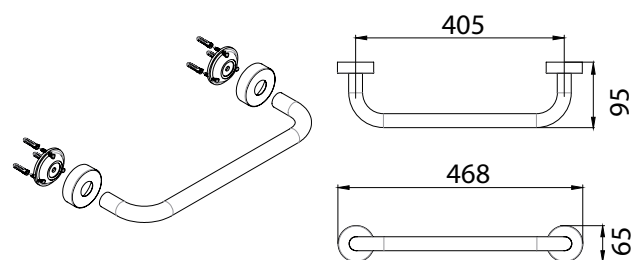

FX-31015 (60cm) / FX-31015A (50cm)

Полка для полотенец

FX-31010C  
Бумагодержатель

FX-31017C

Поручень для ванны 50 см

FX-31017

Поручень для ванны 40 см

FX-31018