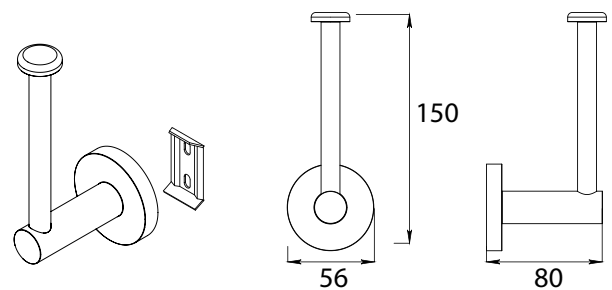

Бумагодержатель

FX-31010B