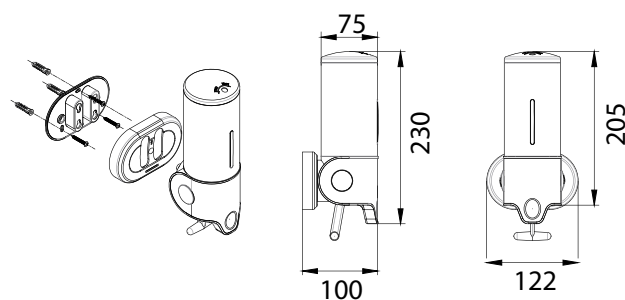

Дозатор для ж/м настенный 200 мл (металл)

FX-31012A