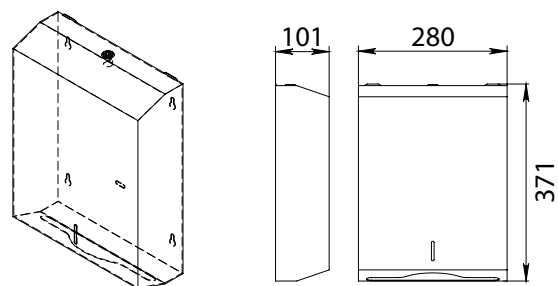

FX-31027

Держатель для бумажных полотенец