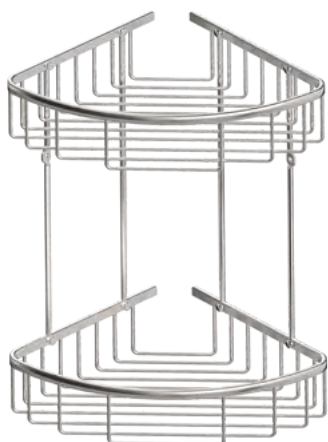

FX-31051-1

Полка угловая одноэтажная

FX-31051-1A

Полка угловая одноэтажная