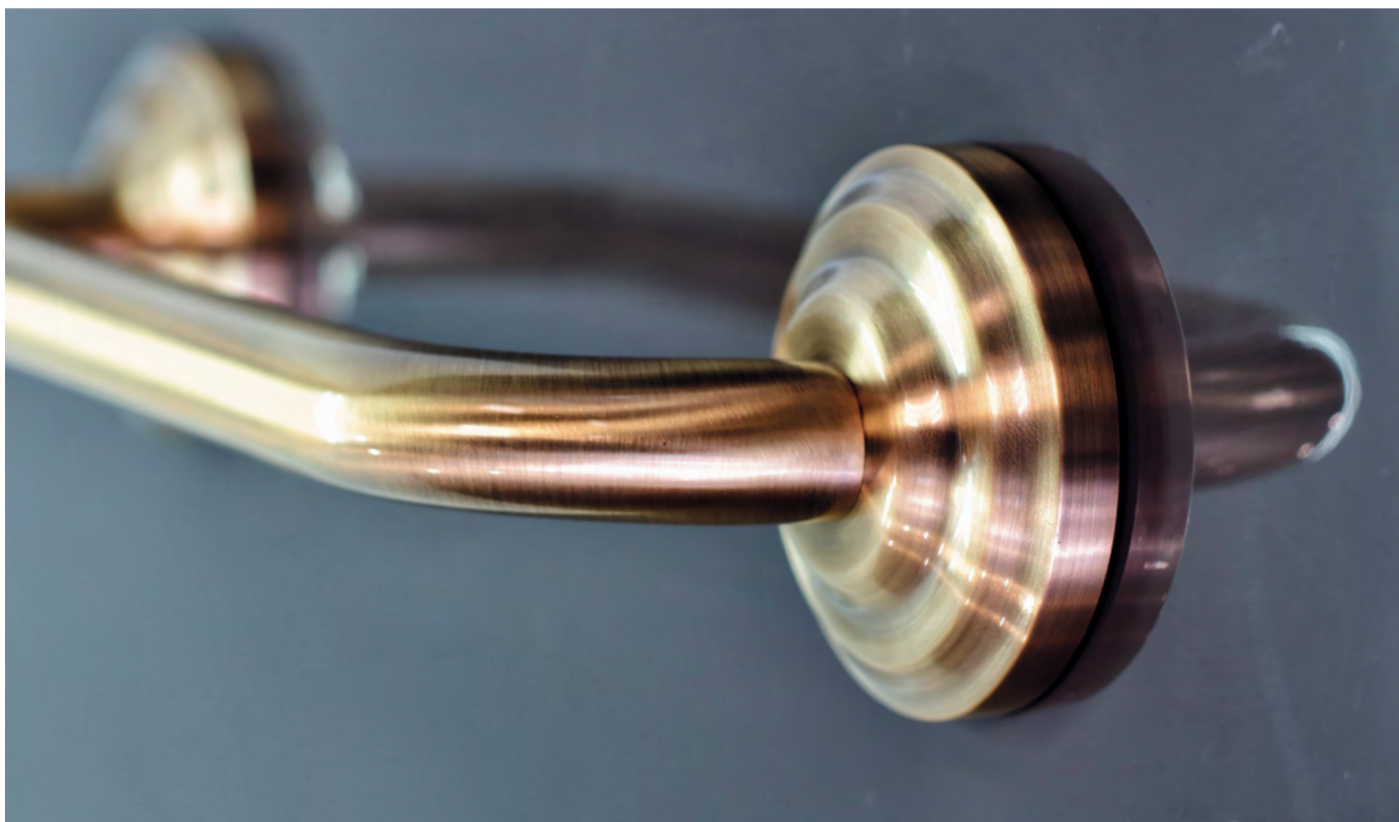

Зеркало косметическое настольное

20x35x12,5

Бронза, зеркало, сферическое зеркало (х3)