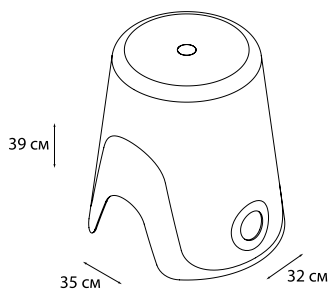

FX-7073

ТАБУРЕТ ДЛЯ ВАННОЙ И БАК ДЛЯ БЕЛЬЯ

Объем: 26 литров

Материал: термосмола (композит)