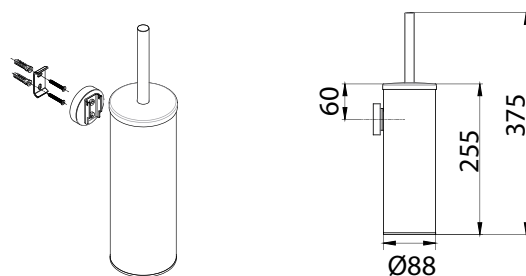

Держатель для бумажных полотенец (Z-сложение, 380шт)

Держатель для бумажных полотенец

Ёрш настенный