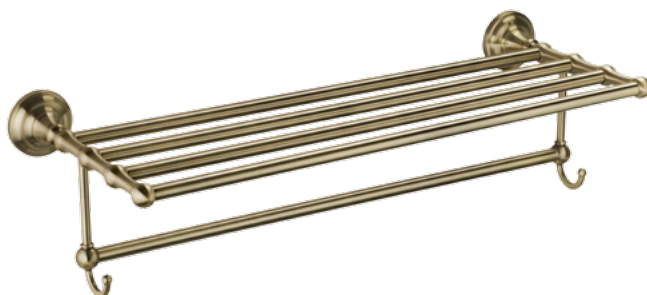

Полка прямая двухэтажная

28x13x38

Сталь, эмаль, пластик

**FX-950B-1**

Полка прямая одноэтажная

28x13x15

Сталь, эмаль, пластик

Полка прямая двухэтажная

28x13x38

Сталь, эмаль, пластик

**FX-930B-1**

Полка прямая одноэтажная

28x13x15

Сталь, эмаль, пластик

STYLE Fixsen™

**FX-83802**

Полотенцедержатель трубчатый 2-ой

63,5x12x15

Бронза

**FX-83817**

Поручень для ванны

32,3x6,8x7,3

Бронза

**FX-83815A**

Полка для полотенец с крючками

63,5x17,5x24,4

Бронза

**FX-83803A**

Полка стеклянная угловая

28x6,2x28

Бронза, стекло