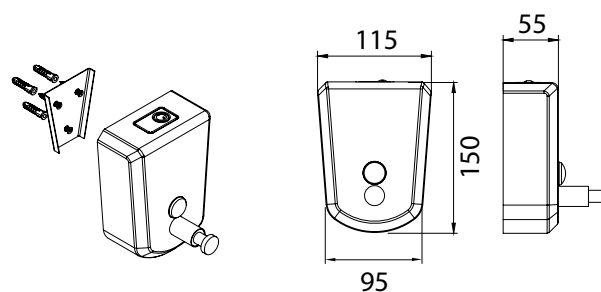

Дозатор для ж/м настенный 500 мл (пластик)

FX-31012