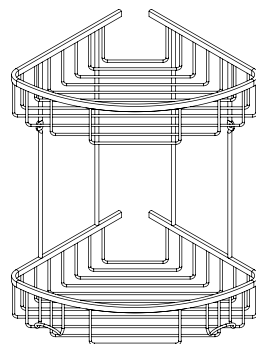

FX-31051-2

Полка угловая двухэтажная