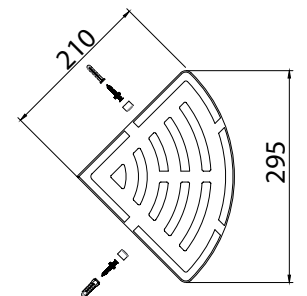

FX-31003F
Полка угловая одноэтажная