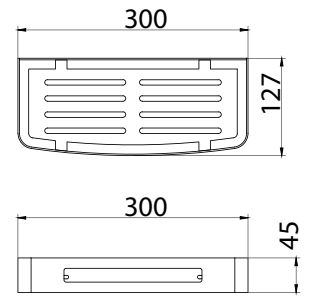

FX-31003A
Полка угловая одноэтажная

в комплекте