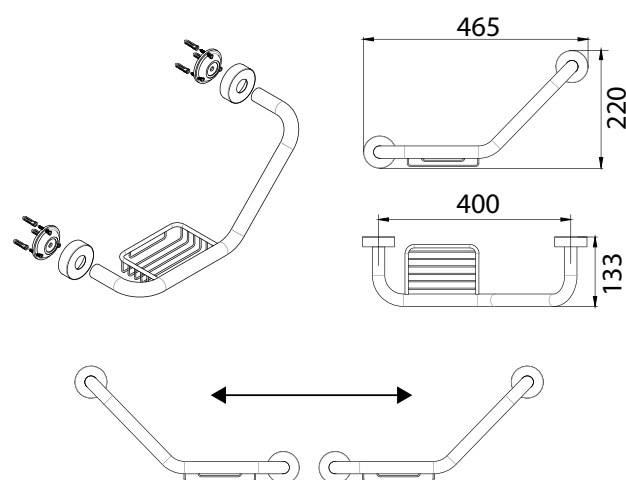

Поручень для ванны 50 см

Поручень для ванны 40 см

Поручень для ванны с мыльницей