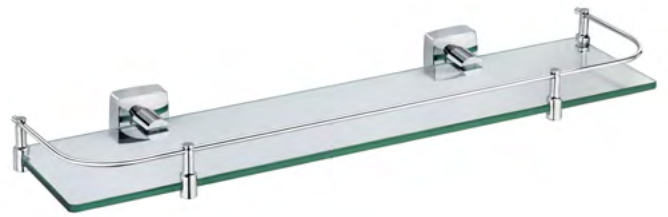

**FX-446**Ёрш напольный хромированный  
квадратный

7,8x38x7,8

Хром, пластик

**FX-61323**

Полка универсальная

34x9,5x14

Хром

**FX-61303B**