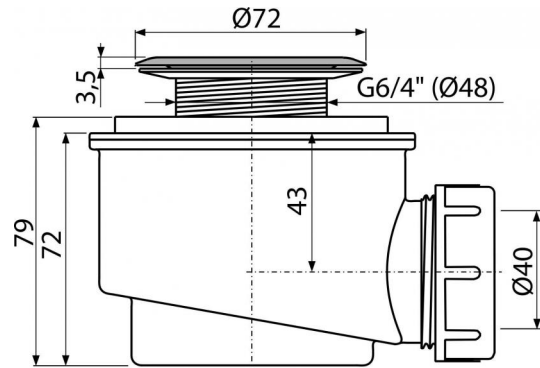

**A46-50**

Сифон для душевого поддона с решеткой из нержавеющей стали

**Область применения**

- Для слива воды из душевых поддонов
- Для душевых поддонов без перелива
- Для душевых поддонов со сливным отверстием Ø50 мм

**Свойства**

- Материал: полипропилен, устойчивый к термическим и химическим воздействиям
- Сток можно подключить с помощью колена A52
- Самочищающаяся конструкция сифона
- Высота монтажа 79 мм

**Содержание комплекта**

- Монтажный комплект
- Сливная решетка из нержавеющей стали
- Корпус сифона

**Код заказа, Логистическая информация**

Код	EAN	50 MM	Вес (шт   упаковка   паллета)	Размеры (шт   упаковка)	Количество (упаковка   паллета)
A46-50	8594045933376	50 MM	0,2275   6,3090   196,6520 кг	140×100×140   590×240×390 MM	30   840 шт

**Гарантии**

2/3 лет

**Таможенный кодСвойства**

39229000 EN 274

**Технические параметры**

- Сток воды 49 l/min
- Термическая устойчивость 95 °C
- Гидрозатвор 50 mm