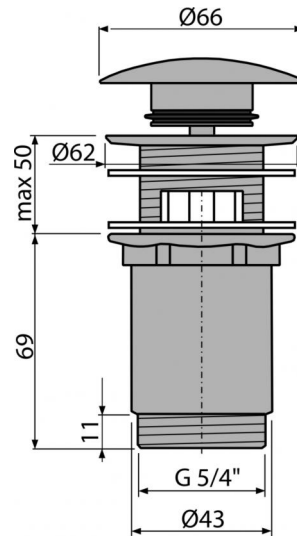

## A392-GM-P

Донный клапан сифона для умывальника CLICK/CLACK 5/4", цельнометаллический с переливом и большой заглушкой, GUN METAL-глянец

### Код заказа, Логистическая информация

Код	EAN	Вес (шт   упаковка   паллета)	Размеры (шт   упаковка)	Количество (упаковка   паллета)
A392-GM-P	8595580571689	0,4074   12,4850   369,5800 кг	150×75×75   390×240×300 MM	30   840 шт

### Технические параметры

- Диаметр резьбы 5/4 "