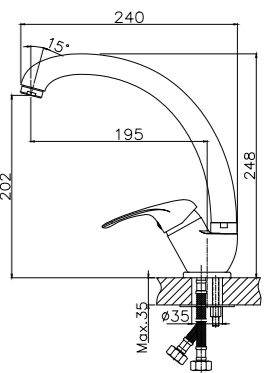

A35-24

**Смеситель для кухни**

с поворотным изливом

**В комплекте**

- Пластиковый аэратор
- Керамический картридж 35 мм
- Гибкая подводка 1/2" 35 см – 2 шт.
- Присоединительная группа для настольного крепления
- Металлическая рукоятка