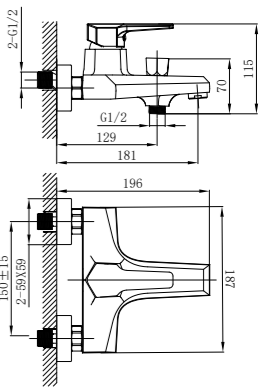

Смеситель универсальный с плоским поворотным изливом 350 мм

В комплекте

- Пластиковый аэратор
- Керамический картридж 35 мм
- Переключатель с керамическими пластинами (угол поворота – 180°)
- Аксессуары в комплекте (шланг 1,5 м, настенное поворотное крепление, 3-функциональная лейка 80x265 мм с функцией легкой очистки)
- Присоединительная группа (эксцентрики 1/2" с отражателями) для настенного крепления
- Металлическая рукоятка

RS44-32

АКСЕССУАРИ
В КОМПЛЕКТЕ