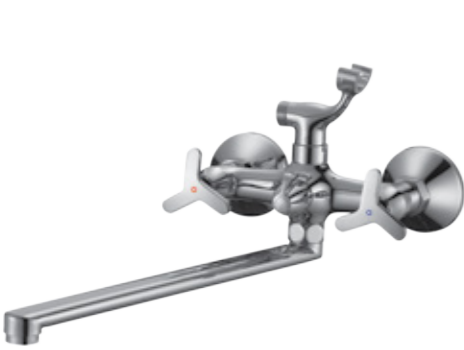

Смеситель универсальный
с плоским поворотным изливом 350 мм

В комплекте

- Пластиковый аэратор
- Керамические вентильные головки (угол поворота – 180°)
- Переключатель с керамическими пластинами (угол поворота – 120°)
- Аксессуары в комплекте (шланг 1,5 м, 2-позиционное настенное крепление, 3-функциональная лейка Ø85x214 мм с функцией легкой очистки)
- Присоединительная группа (эксцентрики 1/2" с отражателями) для настенного крепления
- Металлические рукоятки

RS40 84

ЦВЕТ: ХРОМ-ЗОЛОТО

Разработано в России

СЕРИЯ
RS
41

Смеситель универсальный

с плоским поворотным изливом 350 мм

В комплекте

- Пластиковый аэратор
- Керамические вентильные головки (угол поворота – 180°)
- Переключатель с керамическими пластинами (угол поворота – 120°)
- Аксессуары в комплекте (шланг 1,5 м, 2-позиционное настенное крепление, 3-функциональная лейка Ø85x214 мм с функцией легкой очистки)
- Присоединительная группа (эксцентрики 1/2" с отражателями) для настенного крепления
- Металлические рукоятки

RS41 84