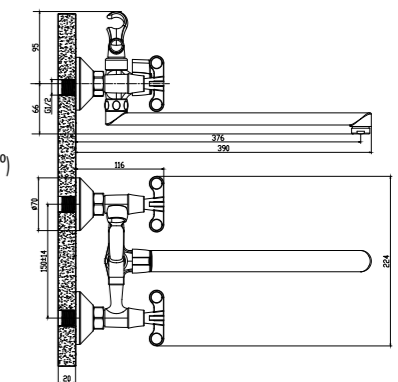

В комплекте

- Пластиковый аэратор
- Керамические вентильные головки (угол поворота – 90°)
- Переключатель с керамическими пластинами (угол поворота – 120°)
- Аксессуары в комплекте (шланг 1,5 м, настенное крепление, 1-функциональная лейка Ø68x192 мм с функцией легкой очистки)
- Присоединительная группа (эксцентрики ½” с отражателями) для настенного крепления
- Металлические рукоятки