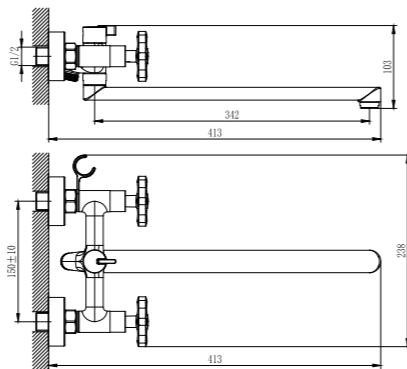

RS39 84

АКСЕССУАРЫ
В КОМПЛЕКТЕ