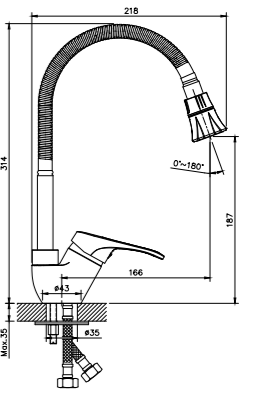

Смеситель для умывальника

с поворотным изливом

В комплекте

- Пластиковый аэратор
- Керамический картридж 35 мм
- Гибкая подводка 1/2" 35 см – 2 шт.
- Присоединительная группа для настольного крепления
- Металлическая рукоятка

B35-22

Смеситель для кухни

с гибким изливом

В комплекте

- 2-функциональный пластиковый аэратор
- Керамический картридж 35 мм
- Гибкая подводка 1/2" 35 см – 2 шт.
- Присоединительная группа для настольного крепления
- Металлическая рукоятка

B35-26

Смеситель для кухни

с поворотным изливом

В комплекте

- Пластиковый аэратор
- Керамический картридж 35 мм
- Гибкая подводка 1/2" 35 см – 2 шт.
- Присоединительная группа для настольного крепления
- Металлическая рукоятка

B35-23

Смеситель для ванны

с монолитным изливом

В комплекте

- Пластиковый аэратор
- Керамический картридж 35 мм
- Переключатель с керамическими пластинами (угол поворота – 90°)
- Аксессуары в комплекте (шланг 1,5 м, настенное крепление, 1-функциональная лейка Ø66x195 мм с функцией легкой очистки)
- Присоединительная группа (эксцентрики 1/2" с отражателями) для настенного крепления
- Металлическая рукоятка

АКСЕССУАРЫ
В КОМПЛЕКТЕ

B35-30

Смеситель для кухни/умывальника

с S-образным поворотным изливом

В комплекте

- Пластиковый аэратор
- Керамический картридж 35 мм
- Присоединительная группа (эксцентрики 1/2" с отражателями) для настенного крепления
- Металлическая рукоятка

B35-24

Смеситель универсальный

с плоским поворотным изливом 350 мм

В комплекте