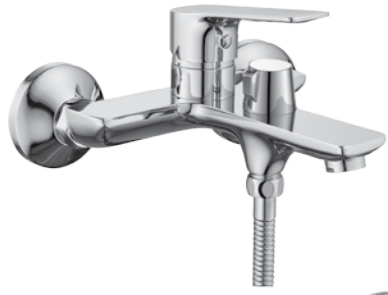

Смеситель для ванны

с монолитным изливом