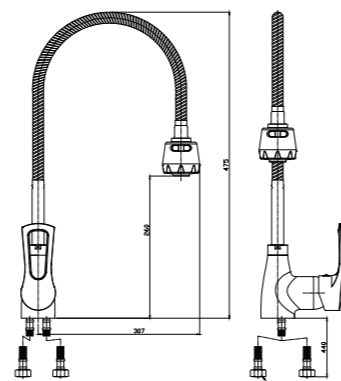

Смеситель для кухни с гибким изливом

В комплекте

- 2-функциональный пластиковый аэратор
- Керамический картридж 40 мм
- Гибкая подводка 1/2" 40 см – 2 шт.
- Присоединительная группа для настольного крепления
- Металлическая рукоятка

T40-26