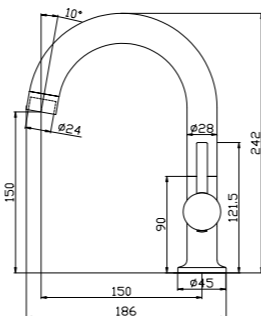

Смеситель для кухни/умывальника
с поворотным изливом

В комплекте

- Пластиковый аэратор
- Керамический картридж 25 мм
- Гибкая подводка 1/2" 35 см – 2 шт.
- Присоединительная группа (гайка) для настольного крепления
- Металлическая рукоятка