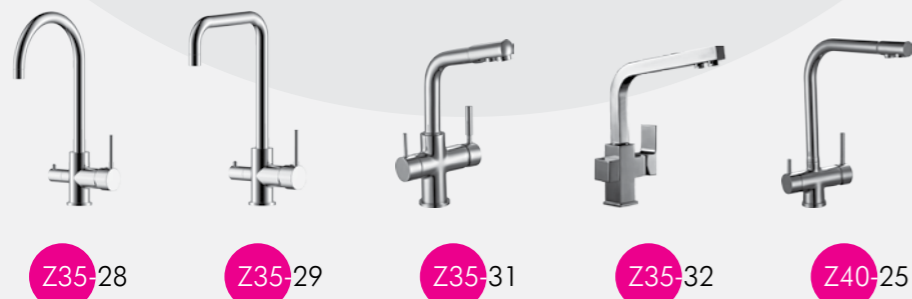

# Оригинальные модели смесителей

Смесители для ванны и душа  
с лейками «Тропический дождь»

Смесители  
на борт ванны

Смесители  
с гигиеническим душем

Смесители для кухни  
с гибким изливом

Смесители для кухни  
с подключением к фильтру с питьевой водой