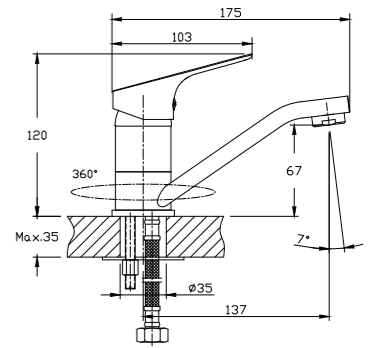

Разработано в России

СЕРИЯ RS 29

Смеситель для умывальника МОНОЛИТНЫЙ

В комплекте

- Пластиковый аэратор
- Керамический картридж 35 мм
- Гибкая подводка 1/2" 35 см – 2 шт.
- Присоединительная группа для настольного крепления
- Металлическая рукоятка

RS29-13

Смеситель для кухни с поворотным изливом

В комплекте

- Пластиковый аэратор
- Керамический картридж 35 мм
- Гибкая подводка 1/2" 35 см – 2 шт.
- Присоединительная группа для настольного крепления
- Металлическая рукоятка

RS29-21

Смеситель для умывальника с поворотным изливом

В комплекте

- Пластиковый аэратор
- Керамический картридж 35 мм
- Гибкая подводка 1/2" 35 см – 2 шт.
- Присоединительная группа для настольного крепления
- Металлическая рукоятка

RS29-22

Смеситель для ванны с монолитным изливом

В комплекте

- Пластиковый аэратор
- Керамический картридж 35 мм
- Переключатель с керамическими пластинами (угол поворота – 90°)
- Аксессуары в комплекте (шланг 1,5 м, настенное крепление, 5-функциональная лейка Ø85x207 мм с функцией легкой очистки)
- Присоединительная группа (эксцентрики 1/2" с отражателями) для настенного крепления
- Металлическая рукоятка

RS29-31

АКСЕССУАРИ
В КОМПЛЕКТЕ

Смеситель универсальный с плоским поворотным изливом 350 мм

В комплекте

- Пластиковый аэратор
- Керамический картридж 35 мм
- Переключатель с керамическими пластинами (угол поворота – 90°)
- Аксессуары в комплекте (шланг 1,5 м, настенное крепление, 5-функциональная лейка Ø85x207 мм с функцией легкой очистки)
- Присоединительная группа (эксцентрики 1/2" с отражателями) для настенного крепления
- Металлическая рукоятка

RS29-33

АКСЕССУАРИ
В КОМПЛЕКТЕ

Смеситель универсальный с S-образным поворотным изливом 350 мм

В комплекте