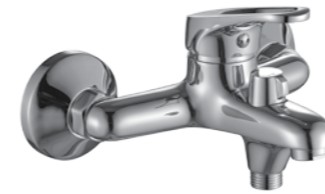

B35-23

Смеситель для ванны

с монолитным изливом

В комплекте

- Пластиковый аэратор
- Керамический картридж 35 мм
- Переключатель с керамическими пластинами (угол поворота – 90°)
- Аксессуары в комплекте (шланг 1,5 м, настенное крепление, 1-функциональная лейка Ø66x195 мм с функцией легкой очистки)
- Присоединительная группа (эксцентрики 1/2" с отражателями) для настенного крепления
- Металлическая рукоятка

АКСЕССУАРЫ
В КОМПЛЕКТЕ