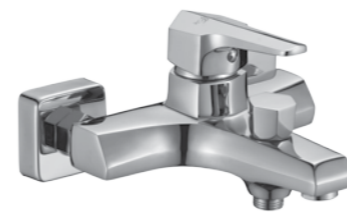

RS44-23

Смеситель для ванны с МОНОЛИТНЫМ ИЗЛИВОМ

В комплекте

- Пластиковый аэратор
- Керамический картридж 35 мм
- Переключатель с керамическими пластинами (угол поворота – 120°)
- Аксессуары в комплекте (шланг 1,5 м, настенное поворотное крепление, 3-функциональная лейка 80x265 мм с функцией легкой очистки)
- Присоединительная группа (эксцентрики 1/2" с отражателями) для настенного крепления
- Металлическая рукоятка

RS44-30

АКСЕССУАРИ
В КОМПЛЕКТЕ