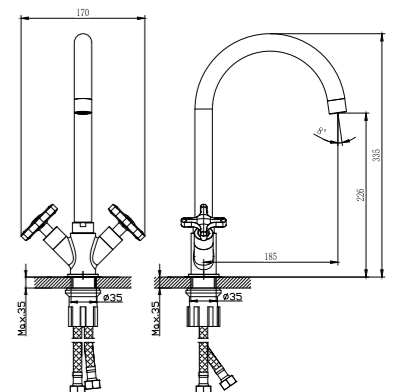

В комплекте

- Пластиковый аэратор
- Керамические вентиляльные головки (угол поворота – 90°)
- Гибкая подводка 1/2" 40 см – 2 шт.
- Присоединительная группа (гайка) для настольного крепления
- Металлические рукоятки