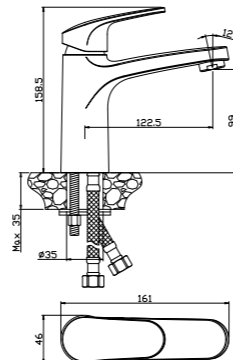

Смеситель для умывальника
МОНОЛИТНЫЙ

В комплекте

- Пластиковый аэратор
- Керамический картридж 35 мм
- Гибкая подводка 1/2" 40 см – 2 шт.
- Присоединительная группа для настольного крепления
- Металлическая рукоятка