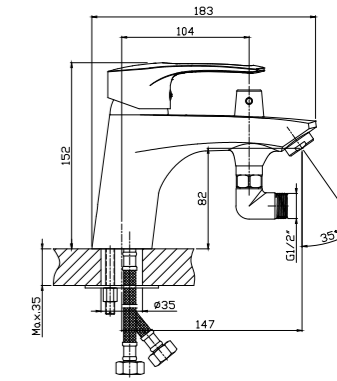

Смеситель для кухни с поворотным изливом

В комплекте

- Пластиковый аэратор
- Керамический картридж 40 мм
- Гибкая подводка 1/2" 40 см – 2 шт.
- Присоединительная группа для настольного крепления
- Металлическая рукоятка

T40-21

Смеситель для умывальника с поворотным изливом

В комплекте

- Пластиковый аэратор
- Керамический картридж 40 мм
- Гибкая подводка 1/2" 40 см – 2 шт.
- Присоединительная группа для настольного крепления
- Металлическая рукоятка

T40-22

Смеситель для кухни с поворотным изливом

В комплекте

- Пластиковый аэратор
- Керамический картридж 40 мм
- Гибкая подводка 1/2" 40 см – 2 шт.
- Присоединительная группа для настольного крепления
- Металлическая рукоятка

T40-23

Смеситель для кухни с гибким изливом

В комплекте

- 2-функциональный пластиковый аэратор
- Керамический картридж 40 мм
- Гибкая подводка 1/2" 40 см – 2 шт.
- Присоединительная группа для настольного крепления
- Металлическая рукоятка

T40-26

Смеситель для ванны с монолитным изливом

В комплекте

- Пластиковый аэратор
- Керамический картридж 40 мм
- Переключатель с керамическими пластинами (угол поворота – 180°)
- Аксессуары в комплекте (шланг 1,5 м, настенное крепление, 5-функциональная лейка Ø85x207 мм с функцией легкой очистки)
- Присоединительная группа (эксцентрики 1/2" с отражателями) для настенного крепления
- Металлическая рукоятка

T40-31

Смеситель универсальный с плоским поворотным изливом 350 мм

с плоским поворотным изливом 350 мм

В комплекте