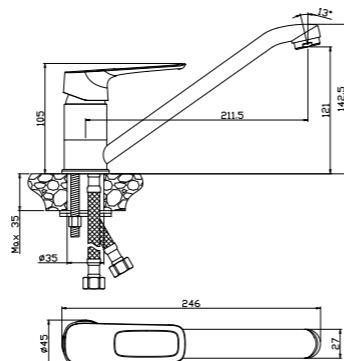

НОВИНКА
RS46-21