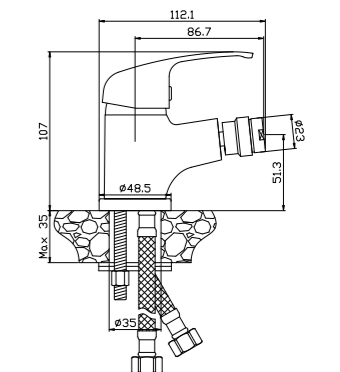

Смеситель для биде

В комплекте

- Пластиковый азратор
- Керамический картридж 35 мм
- Гибкая подводка 1/2" 35 см – 2 шт.
- Присоединительная группа для настольного крепления
- Металлическая рукоятка