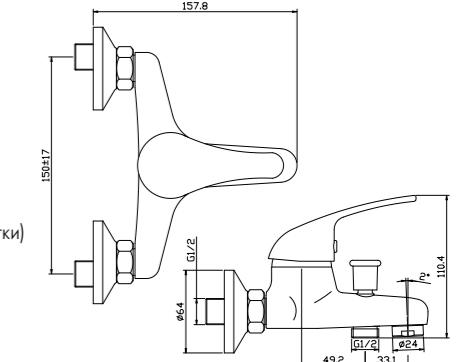

Смеситель универсальный с плоским поворотным изливом 350 мм

В комплекте

- Пластиковый аэратор
- Керамический картридж 40 мм
- Переключатель с керамическими пластинами (угол поворота – 120°)
- Аксессуары в комплекте (шланг 1,5 м, настенное крепление, 1-функциональная лейка Ø69x184 мм с функцией легкой очистки)
- Присоединительная группа (эксцентрики 1/2" с отражателями) для настенного крепления
- Металлическая рукоятка

Распыление

Y40-32

АКСЕССУАРИ
В КОМПЛЕКТЕ