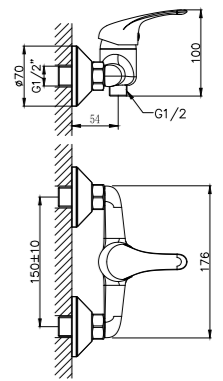

Смеситель для душа

В комплекте

- Керамический картридж 35 мм
- Аксессуары в комплекте (шланг 1,5 м, настенное крепление, 1-функциональная лейка Ø66x195 мм с функцией легкой очистки)
- Присоединительная группа (эксцентрики 1/2" с отражателями) для настенного крепления
- Металлическая рукоятка