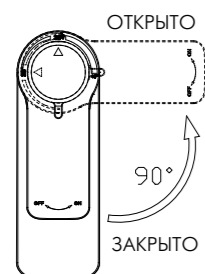

Картридж имеет коаксиальную (или двухосную) структуру: на внешней оси закреплена рукоятка, отвечающая за открытие/закрытие воды, на внутренней оси – рукоятка для настройки температуры потока.

За поддержание установленной постоянной температуры воды отвечает гелевый термозлемент как в стандартных термостатических картриджах. Открытие/закрытие воды происходит за счет совмещения керамических пластин как в любом керамическом картридже.