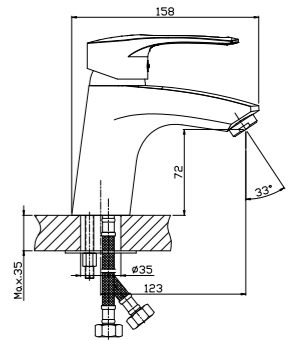

S35-41

АКСЕССУАРЫ  
В КОМПЛЕКТЕ

**Смеситель для умывальника**  
МОНОЛИТНЫЙ

**В комплекте**

- Пластиковый аэратор
- Керамический картридж 40 мм
- Гибкая подводка 1/2" 40 см – 2 шт.
- Присоединительная группа для настольного крепления
- Металлическая рукоятка