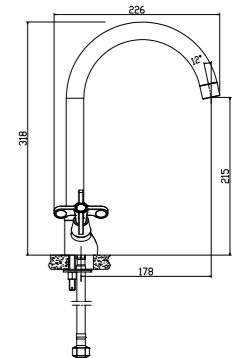

В комплекте

- Пластиковый аэратор
- Керамические вентильные головки (угол поворота – 90°)
- Гибкая подводка ½” 35 см – 2 шт.
- Присоединительная группа для настольного крепления
- Металлические рукоятки