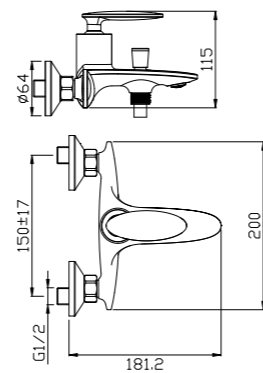

Смеситель для ванны
С МОНОЛИТНЫМ ИЗЛИВОМ

В комплекте

- Пластиковый аэратор
- Керамический картридж 35 мм
- Вытяжной переключатель
- Аксессуары в комплекте (шланг 1,5 м, 3-позиционное настенное крепление, 3-функциональная лейка Ø120x240 мм с функцией легкой очистки)
- Присоединительная группа (эксцентрики 1/2" с отражателями) для настенного крепления
- Металлическая рукоятка