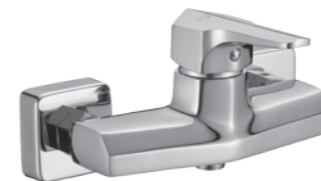

Смеситель для душа

В комплекте

- Керамический картридж 35 мм
- Аксессуары в комплекте (шланг 1,5 м, настенное поворотное крепление, 3-функциональная лейка 80x265 мм с функцией легкой очистки)
- Присоединительная группа (эксцентрики 1/2" с отражателями) для настенного крепления
- Металлическая рукоятка

RS44-41

АКСЕССУАРИ
В КОМПЛЕКТЕ