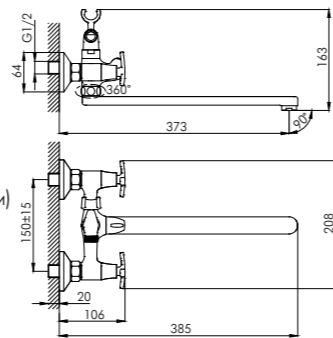

Смеситель универсальный
с плоским поворотным изливом 350 мм

В комплекте

- Пластиковый аэратор
- Керамические вентильные головки (угол поворота – 180°)
- Переключатель с керамическими пластинами (угол поворота – 120°)
- Аксессуары в комплекте (шланг 1,5 м, 2-позиционное настенное крепление, 3-функциональная лейка Ø85x214 мм с функцией легкой очистки)
- Присоединительная группа (эксцентрики 1/2" с отражателями) для настенного крепления
- Металлические рукоятки