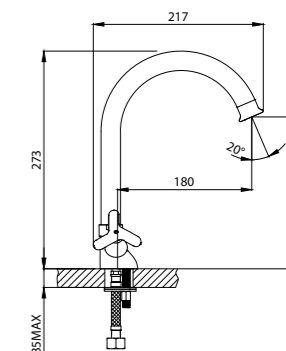

#### В комплекте

- Пластиковый аэратор
- Керамические вентильные головки (угол поворота – 180°)
- Гибкая подводка ½" 35 см – 2 шт.
- Присоединительная группа для настольного крепления
- Металлические рукоятки