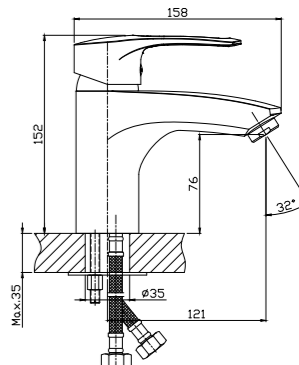

Смеситель для умывальника и биде
МОНОЛИТНЫЙ

В комплекте

- Пластиковый аэратор
- Керамический картридж 40 мм
- Аксессуары в комплекте (лейка гигиенического душа с нажимным механизмом, настенное крепление для лейки, душевой шланг 1,5 м)
- Гибкая подводка 1/2" 40 см – 2 шт.
- Присоединительная группа для настольного крепления
- Металлическая рукоятка