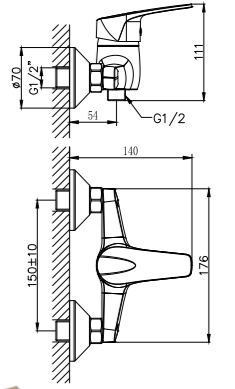

Смеситель для душа

В комплекте

- Керамический картридж 40 мм
- Аксессуары в комплекте (шланг 1,5 м, настенное крепление, 1-функциональная лейка Ø66x195 мм с функцией легкой очистки)
- Присоединительная группа (эксцентрики 1/2" с отражателями) для настенного крепления
- Металлическая рукоятка