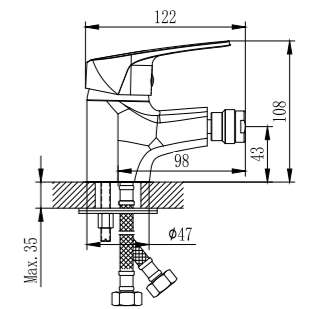

Смеситель для биде

В комплекте

- Пластиковый аэратор
- Керамический картридж 40 мм
- Гибкая подводка 1/2" 35 см – 2 шт.
- Присоединительная группа для настольного крепления
- Металлическая рукоятка