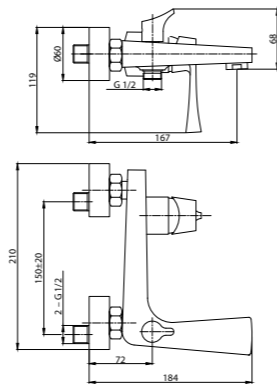

Разработано в России

СЕРИЯ RS 34

Смеситель универсальный
с плоским поворотным изливом 350 мм

В комплекте

- Пластиковый аэратор
- Керамический картридж 35 мм
- Переключатель с керамическими пластинами (угол поворота – 90°)
- Аксессуары в комплекте (шланг 1,5 м, 2-позиционное настенное крепление, 3-функциональная лейка Ø101x237 мм с функцией легкой очистки)
- Присоединительная группа (эксцентрики ½" с отражателями) для настенного крепления
- Металлическая рукоятка

RS34 32

АКСЕССУАРЫ
В КОМПЛЕКТЕ

Смеситель для умывальника
МОНОЛИТНЫЙ

В комплекте

- Пластиковый аэратор
- Керамический картридж 35 мм
- Гибкая подводка ½" 40 см – 2 шт.
- Присоединительная группа (гайка) для настольного крепления
- Металлическая рукоятка

RS34 12U

Смеситель для ванны
С МОНОЛИТНЫМ ИЗЛИВОМ

В комплекте

- Пластиковый аэратор
- Керамический картридж 35 мм
- Переключатель с керамическими пластинами (угол поворота – 90°)
- Аксессуары в комплекте (шланг 1,5 м, 2-позиционное настенное крепление, 3-функциональная лейка Ø101x237 мм с функцией легкой очистки)
- Присоединительная группа (эксцентрики ½" с отражателями) для настенного крепления
- Металлическая рукоятка

RS34 31

АКСЕССУАРЫ
В КОМПЛЕКТЕ