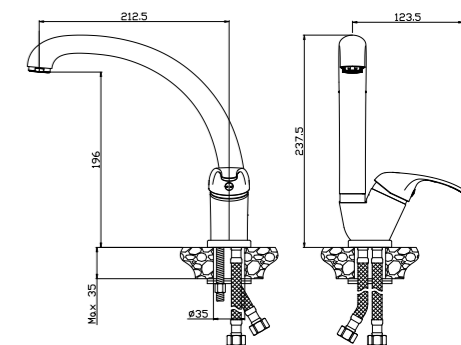

В комплекте

- Пластиковый аэратор
- Керамический картридж 35 мм
- Гибкая подводка 1/2" 35 см – 2 шт.
- Присоединительная группа для настольного крепления
- Металлическая рукоятка