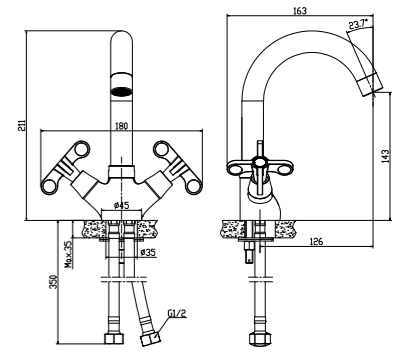

RS41 84

Разработано в России

СЕРИЯ  
**RS  
42**

RS42-62

**Смеситель для умывальника**

с поворотным изливом

**В комплекте**

- Пластиковый аэратор
- Керамические вентильные головки (угол поворота – 90°)
- Гибкая подводка ½” 35 см – 2 шт.
- Присоединительная группа для настольного крепления
- Металлические рукоятки