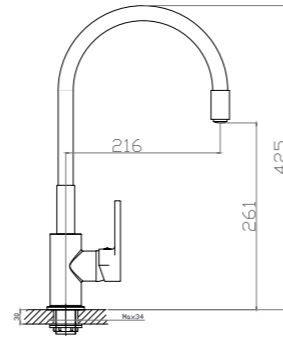

Z35-35U-Red