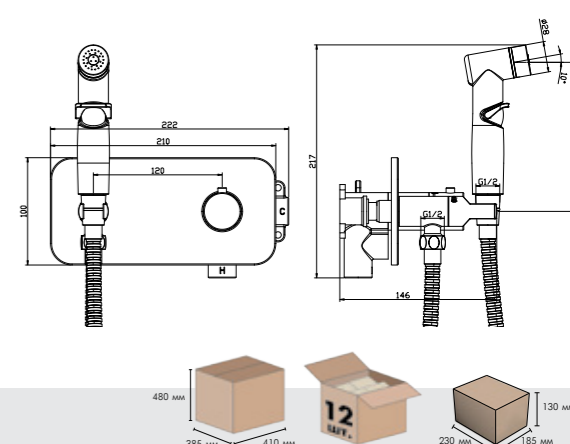

Напор воды под контролем!

Возврат лейки на
рукоятку-кронштейн
автоматически
перекрывает
воду!

Смеситель с гигиеническим душем для установки на унитаз

В комплекте

- Керамический картридж 25 мм
- Аксессуары в комплекте (лейка гигиенического душа с нажимным механизмом, душевой шланг 0,9 м)
- Гибкая подводка 1/2" 50 см – 2 шт.
- Металлическая рукоятка

X25-56

АКСЕССУАРИ
В КОМПЛЕКТЕ