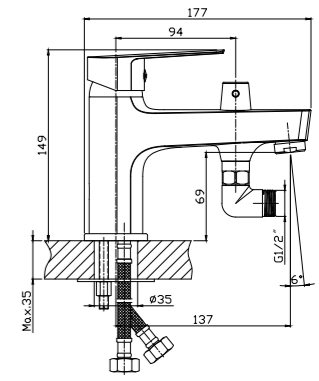

Смеситель для кухни с гибким изливом

1. **В комплекте**
- 2-функциональный пластиковый аэратор
  - Керамический картридж 35 мм
  - Гибкая подводка 1/2" 40 см – 2 шт.
  - Присоединительная группа для настольного крепления
  - Металлическая рукоятка

S35-26

Смеситель на борт ванны с монолитным изливом

1. **В комплекте**
2. Пластиковый аэратор
   - Керамический картридж 35 мм
   - Переключатель с керамическими пластинами (угол поворота – 180°)
   - Аксессуары в комплекте (шланг 2 м, настенное крепление, 5-функциональная лейка Ø85x207 мм с функцией легкой очистки)
   - Гибкая подводка 1/2" 40 см – 2 шт.
   - Присоединительная группа для настольного крепления
   - Металлическая рукоятка

S35-38

АКСЕССУАРИ
В КОМПЛЕКТЕ

Смеситель для ванны с монолитным изливом

1. **В комплекте**
2. Пластиковый аэратор
   - Керамический картридж 35 мм
   - Переключатель с керамическими пластинами (угол поворота – 180°)
   - Аксессуары в комплекте (шланг 1,5 м, настенное крепление, 5-функциональная лейка Ø85x207 мм с функцией легкой очистки)
   - Присоединительная группа (эксцентрики 1/2" с отражателями) для настенного крепления
   - Металлическая рукоятка

S35-31

АКСЕССУАРИ
В КОМПЛЕКТЕ

Смеситель на борт ванны на 3 отверстия, с монолитным изливом

1. **В комплекте**
2. Пластиковый аэратор
   - Керамический картридж 35 мм
   - Переключатель с керамическими пластинами (угол поворота – 180°)
   - Аксессуары в комплекте (шланг 2 м, 5-функциональная лейка Ø85x207 мм с функцией легкой очистки)
   - Гибкая подводка 1/2" 40 см – 2 шт.
   - Соединительный шланг – 2 шт.
   - Присоединительная группа для настольного крепления – 2 комплекта
   - Металлическая рукоятка

S35-39

АКСЕССУАРИ
В КОМПЛЕКТЕ

Смеситель универсальный с плоским поворотным изливом 350 мм