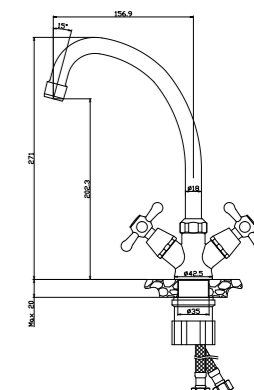

Смеситель для кухни/умывальника
с поворотным изливом

В комплекте

- Пластиковый аэратор
- Керамический картридж 25 мм
- Гибкая подводка 1/2" 35 см – 2 шт.
- Присоединительная группа (гайка) для настольного крепления
- Металлическая рукоятка

X25 24U

Разработано в России

СЕРИЯ
Y

Смеситель для кухни
с поворотным изливом

В комплекте

- Пластиковый аэратор
- Керамические вентиляные головки (угол поворота – 90°)
- Гибкая подводка 1/2" 35 см – 2 шт.
- Присоединительная группа для настольного крепления
- Металлические рукоятки

Y02 71

Смеситель для кухни
с поворотным изливом

В комплекте

- Пластиковый аэратор
- Керамические вентиляные головки (угол поворота – 90°)
- Гибкая подводка 1/2" 35 см – 2 шт.
- Присоединительная группа (гайка) для настольного крепления
- Металлические рукоятки

Y02 71U