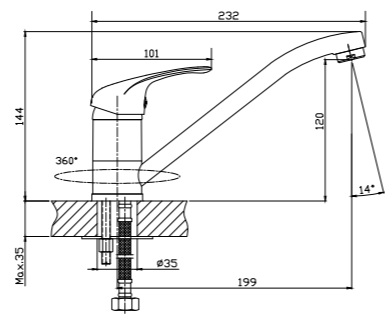

Смеситель для кухни
с поворотным изливом

В комплекте

- Пластиковый аэратор
- Керамический картридж 35 мм
- Гибкая подводка 1/2" 35 см – 2 шт.
- Присоединительная группа для настольного крепления
- Металлическая рукоятка