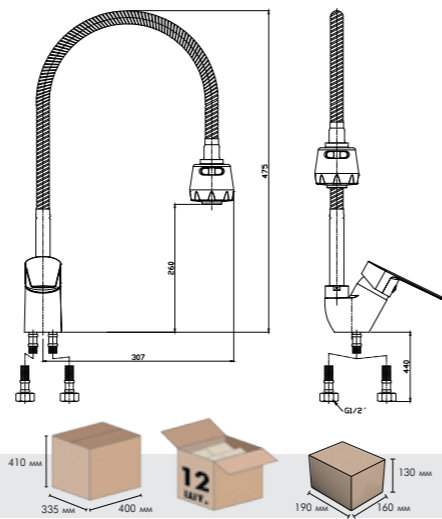

Смеситель для кухни с гибким изливом

1. **В комплекте**
- 2-функциональный пластиковый аэратор
  - Керамический картридж 35 мм
  - Гибкая подводка 1/2" 40 см – 2 шт.
  - Присоединительная группа для настольного крепления
  - Металлическая рукоятка

S35-26

Смеситель на борт ванны с монолитным изливом

1. **В комплекте**
2. Пластиковый аэратор
   - Керамический картридж 35 мм
   - Переключатель с керамическими пластинами (угол поворота – 180°)
   - Аксессуары в комплекте (шланг 2 м, настенное крепление, 5-функциональная лейка Ø85x207 мм с функцией легкой очистки)
   - Гибкая подводка 1/2" 40 см – 2 шт.
   - Присоединительная группа для настольного крепления
   - Металлическая рукоятка

S35-38

АКСЕССУАРИ
В КОМПЛЕКТЕ

Смеситель для ванны с монолитным изливом

1. **В комплекте**
2. Пластиковый аэратор
   - Керамический картридж 35 мм
   - Переключатель с керамическими пластинами (угол поворота – 180°)
   - Аксессуары в комплекте (шланг 1,5 м, настенное крепление, 5-функциональная лейка Ø85x207 мм с функцией легкой очистки)
   - Присоединительная группа (эксцентрики 1/2" с отражателями) для настенного крепления
   - Металлическая рукоятка

S35-31

АКСЕССУАРИ
В КОМПЛЕКТЕ

Смеситель на борт ванны на 3 отверстия, с монолитным изливом

1. **В комплекте**
2. Пластиковый аэратор
   - Керамический картридж 35 мм
   - Переключатель с керамическими пластинами (угол поворота – 180°)
   - Аксессуары в комплекте (шланг 2 м, 5-функциональная лейка Ø85x207 мм с функцией легкой очистки)
   - Гибкая подводка 1/2" 40 см – 2 шт.
   - Соединительный шланг – 2 шт.
   - Присоединительная группа для настольного крепления – 2 комплекта
   - Металлическая рукоятка

S35-39

АКСЕССУАРИ
В КОМПЛЕКТЕ

Смеситель универсальный с плоским поворотным изливом 350 мм