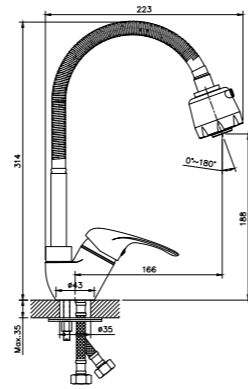

#### В комплекте

- 2-функциональный пластиковый аэратор
- Керамический картридж 35 мм
- Гибкая подводка 1/2" 35 см – 2 шт.
- Присоединительная группа для настольного крепления
- Металлическая рукоятка

A35-26