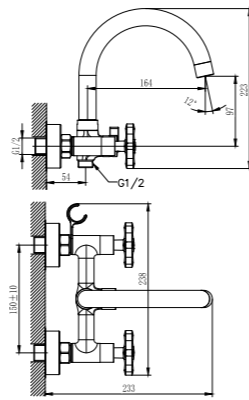

Смеситель для ванны с поворотным изливом

В комплекте

- Пластиковый аэратор
- Керамические вентильные головки (угол поворота – 90°)
- Переключатель с керамическими пластинами (угол поворота – 120°)
- Аксессуары в комплекте (шланг 1,5 м, 2-позиционное настенное крепление, 3-функциональная лейка Ø85x207 мм с функцией легкой очистки)
- Присоединительная группа (эксцентрики ½" с отражателями) для настенного крепления
- Металлические рукоятки