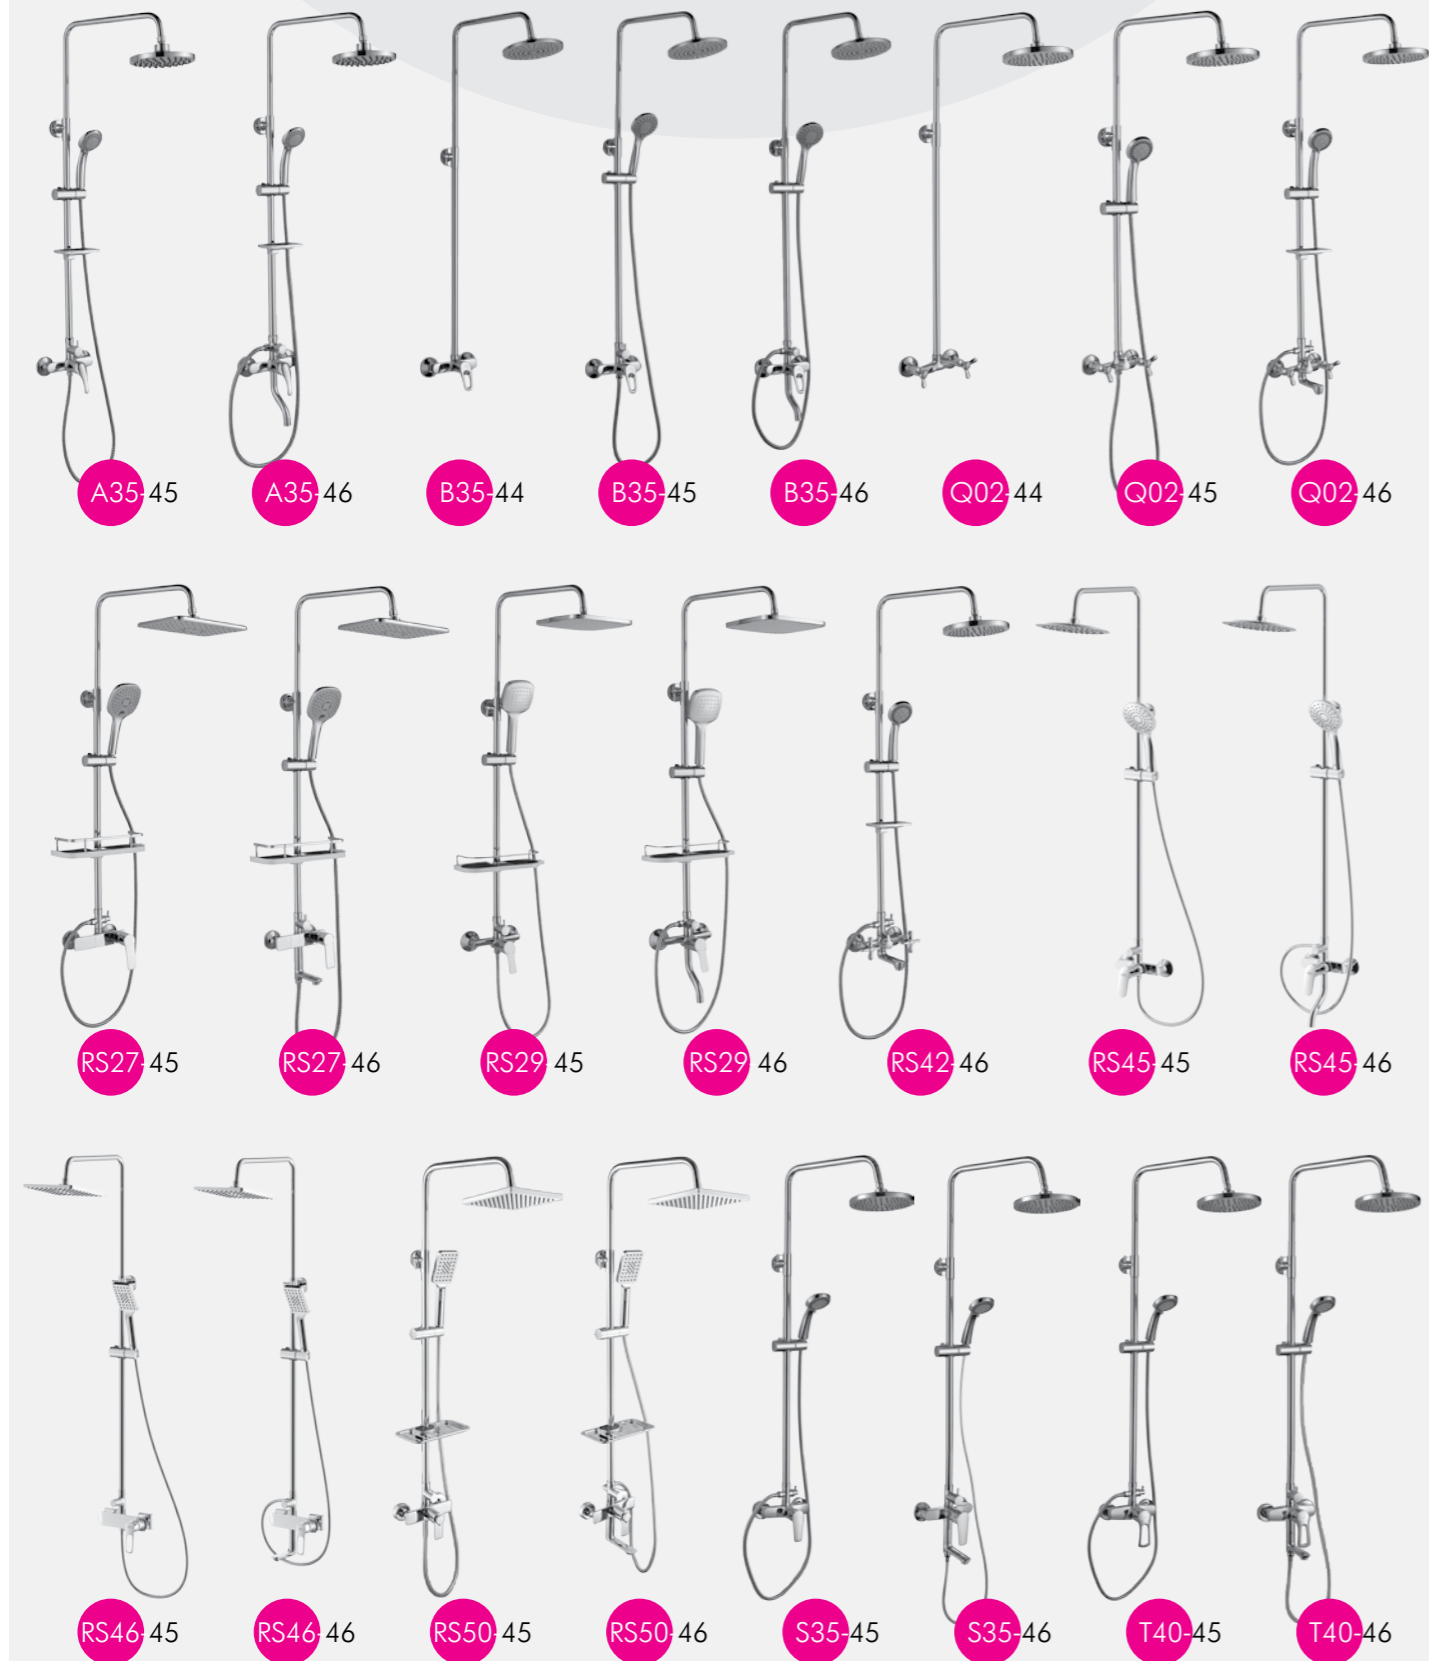

# Оригинальные модели смесителей

Смесители для ванны и душа  
с лейками «Тропический дождь»

Смесители  
на борт ванны

Смесители  
с гигиеническим душем

Смесители для кухни  
с гибким изливом

Смесители для кухни  
с подключением к фильтру с питьевой водой