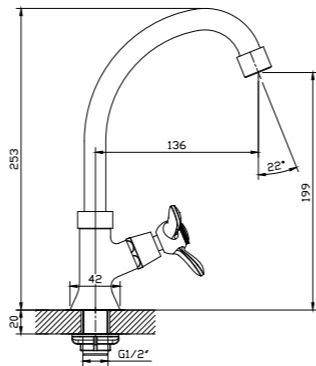

Кран для холодной воды

В комплекте

- Пластиковый аэратор
- Керамическая вентильная головка (угол поворота – 90°)
- Металлическая рукоятка