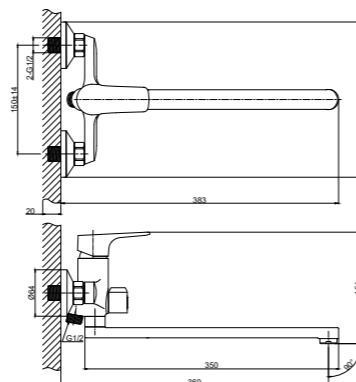

Смеситель универсальный с плоским поворотным изливом 350 мм

В комплекте

- Пластиковый аэратор
- Керамический картридж 35 мм
- Переключатель с керамическими пластинами (угол поворота – 180°)
- Аксессуары в комплекте (шланг 1,5 м, настенное крепление, 3-функциональная лейка Ø80x201 мм с функцией легкой очистки)
- Присоединительная группа (эксцентрики 1/2" с отражателями) для настенного крепления
- Металлическая рукоятка

RS31-32

АКСЕССУАРЫ
В КОМПЛЕКТЕ