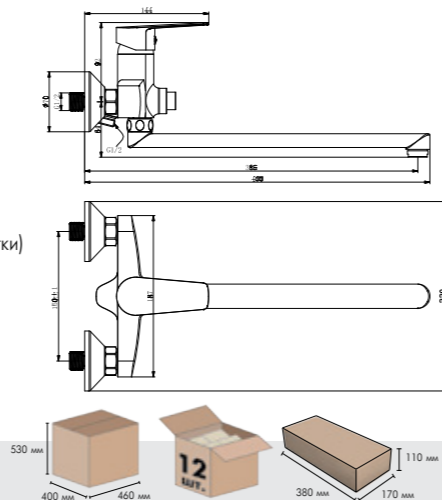

Смеситель универсальный с плоским поворотным изливом 350 мм

1. **В комплекте**
2. Пластиковый аэратор
   - Керамический картридж 35 мм
   - Кнопочный дивертор «Нажми-переключи»
   - Аксессуары в комплекте (шланг 1,5 м, настенное крепление, 5-функциональная лейка Ø85x207 мм с функцией легкой очистки)
   - Присоединительная группа (эксцентрики 1/2" с отражателями) для настенного крепления
   - Металлическая рукоятка

S35-35

АКСЕССУАРИ
В КОМПЛЕКТЕ