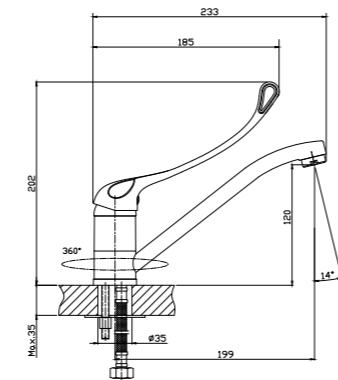

Смеситель для кухни/умывальника
с локтевой рукояткой и поворотным изливом

В комплекте

- Пластиковый азратор
- Керамический картридж 35 мм
- Гибкая подводка 1/2" 40 см – 2 шт.
- Присоединительная группа для настольного крепления
- Металлическая рукоятка

Y35-25

Смеситель универсальный
с S-образным поворотным изливом 300 мм

В комплекте

- Пластиковый азратор
- Керамический картридж 35 мм
- Вытяжной переключатель
- Аксессуары в комплекте (шланг 1,5 м, настенное крепление, 1-функциональная лейка Ø69x184 мм с функцией легкой очистки)
- Присоединительная группа (эксцентрики 1/2" с отражателями) для настенного крепления
- Металлическая рукоятка

Y35-35

Смеситель для ванны
с монолитным изливом

В комплекте

- Пластиковый азратор
- Керамический картридж 35 мм
- Переключатель с керамическими пластинами (угол поворота – 90°)
- Аксессуары в комплекте (шланг 1,5 м, настенное крепление, 1-функциональная лейка Ø69x184 мм с функцией легкой очистки)
- Присоединительная группа (эксцентрики 1/2" с отражателями) для настенного крепления
- Металлическая рукоятка

Y35-30

Смеситель для душа

В комплекте

- Керамический картридж 35 мм
- Аксессуары в комплекте (шланг 1,5 м, настенное крепление, 1-функциональная лейка Ø69x184 мм с функцией легкой очистки)
- Присоединительная группа (эксцентрики 1/2" с отражателями) для настенного крепления
- Металлическая рукоятка

Y35-41

Смеситель для ванны
с монолитным изливом

В комплекте

- Пластиковый азратор
- Керамический картридж 35 мм
- Вытяжной переключатель
- Аксессуары в комплекте (шланг 1,5 м, настенное крепление, 1-функциональная лейка Ø69x184 мм с функцией легкой очистки)
- Присоединительная группа (эксцентрики 1/2" с отражателями) для настенного крепления
- Металлическая рукоятка

Y35-31