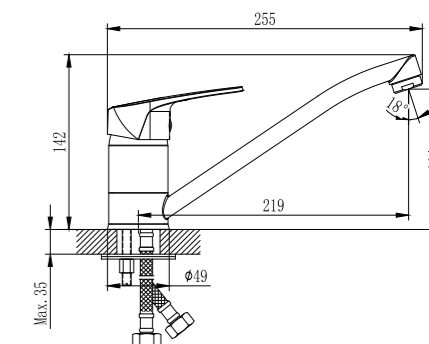

Смеситель для кухни
с поворотным изливом

В комплекте

- Пластиковый аэратор
- Керамический картридж 40 мм
- Гибкая подводка 1/2" 35 см – 2 шт.
- Присоединительная группа для настольного крепления
- Металлическая рукоятка