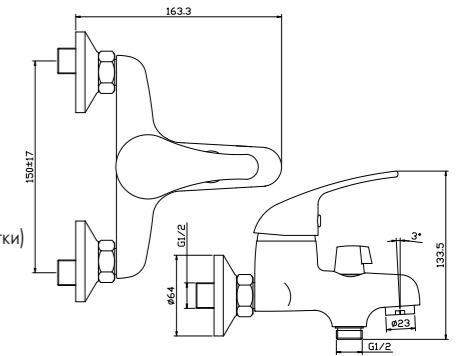

Смеситель для ванны с монолитным изливом

В комплекте

- Пластиковый аэратор
- Керамический картридж 40 мм
- Вытяжной переключатель
- Аксессуары в комплекте (шланг 1,5 м, настенное крепление, 1-функциональная лейка Ø69x184 мм с функцией легкой очистки)
- Присоединительная группа (эксцентрики 1/2" с отражателями) для настенного крепления
- Металлическая рукоятка

Распыление

Y40-31

АКСЕССУАРИ
В КОМПЛЕКТЕ