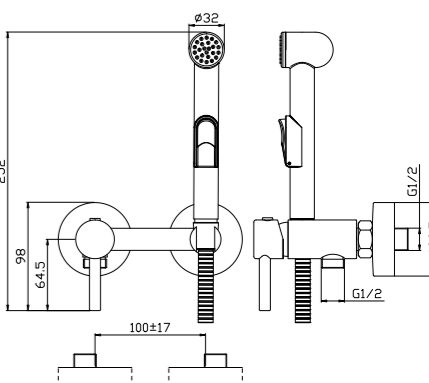

Смеситель для ванны

с плоским поворотным изливом 170 мм

В комплекте

- Пластиковый аэратор с изменяемым углом подачи воды
- Керамический картридж 35 мм
- Встроенный в излив переключатель с керамическими пластинами (угол поворота – 90°)
- Аксессуары в комплекте (шланг 1,5 м, 3-позиционное настенное крепление, 1-функциональная лейка Ø121x250 мм с функцией легкой очистки)
- Присоединительная группа (эксцентрики 1/2" с отражателями) для настенного крепления
- Металлическая рукоятка

W35-33

АКСЕССУАРИ
В КОМПЛЕКТЕ

Аэратор с изменяемым
углом подачи воды

Смеситель на борт ванны

на 3 отверстия, с монолитным изливом

В комплекте

- Пластиковый аэратор Neoperl® Cascade SLC
- Керамический картридж 40 мм
- Кнопочный дивертор «Нажми-переключи»
- Аксессуары в комплекте (шланг 2 м, 1-функциональная лейка Ø121x250 мм с функцией легкой очистки)
- Гибкая подводка 1/2" 60 см – 2 шт.
- Соединительный шланг – 2 шт.
- Присоединительная группа для настольного крепления
- Металлическая рукоятка

W40-39

АКСЕССУАРИ
В КОМПЛЕКТЕ

Разработано в России

СЕРИЯ

X

Смеситель с гигиеническим душем встраиваемый

В комплекте

- Керамический картридж 25 мм
- Аксессуары в комплекте (лейка гигиенического душа с нажимным механизмом, душевой шланг 1,2 м)
- Металлическая рукоятка

X25-51

АКСЕССУАРИ
В КОМПЛЕКТЕ

Смеситель с гигиеническим душем настенный

В комплекте

- Керамический картридж 25 мм
- Аксессуары в комплекте (лейка гигиенического душа с нажимным механизмом, душевой шланг 1,2 м)
- Присоединительная группа (эксцентрики 1/2" с отражателями) для настенного крепления
- Металлическая рукоятка

X25-52

АКСЕССУАРИ
В КОМПЛЕКТЕ