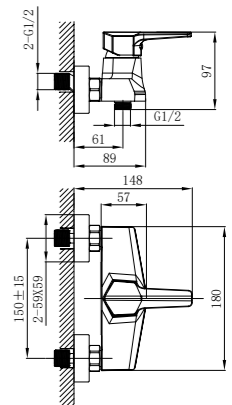

Смеситель с гигиеническим душем настенный

В комплекте

- Керамический картридж 35 мм
- Аксессуары в комплекте (лейка гигиенического душа с нажимным механизмом, настенное крепление для лейки, душевой шланг 1,2 м)
- Присоединительная группа (эксцентрики 1/2" с отражателями) для настенного крепления
- Металлическая рукоятка

RS44-52

АКСЕССУАРИ
В КОМПЛЕКТЕ