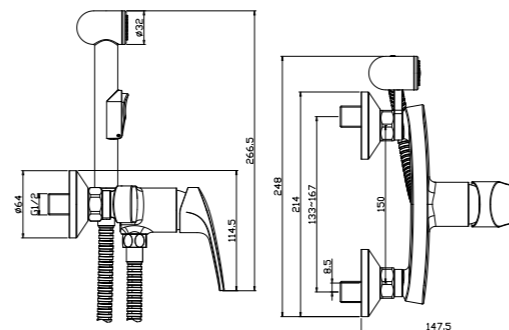

Смеситель с гигиеническим душем настенный

В комплекте

- Керамический картридж 35 мм
- Аксессуары в комплекте (лейка гигиенического душа с нажимным механизмом, душевой шланг 1,2 м)
- Присоединительная группа (эксцентрики 1/2" с отражателями) для настенного крепления
- Металлическая рукоятка

НОВИНКА

RS45-52

АКСЕССУАРЫ
В КОМПЛЕКТЕ