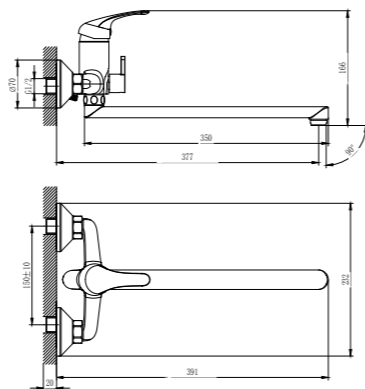

В комплекте

- Пластиковый аэратор
- Керамический картридж 35 мм
- Переключатель с керамическими пластинами (угол поворота – 180°)
- Аксессуары в комплекте (шланг 1,5 м, настенное крепление, 1-функциональная лейка Ø66x195 мм с функцией легкой очистки)
- Присоединительная группа (эксцентрики 1/2" с отражателями) для настенного крепления
- Металлическая рукоятка