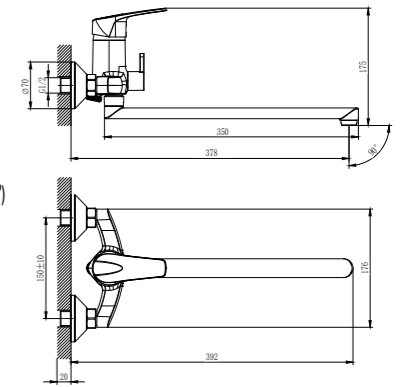

В комплекте

- Пластиковый аэратор
- Керамический картридж 40 мм
- Переключатель с керамическими пластинами (угол поворота – 120°)
- Аксессуары в комплекте (шланг 1,5 м, настенное крепление, 1-функциональная лейка Ø66x195 мм с функцией легкой очистки)
- Присоединительная группа (эксцентрики 1/2" с отражателями) для настенного крепления
- Металлическая рукоятка