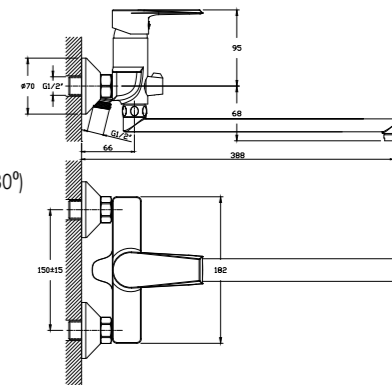

Разработано в России

СЕРИЯ
**RS
28**

Смеситель для ванны

с монолитным изливом

В комплекте

- Пластиковый аэратор
- Керамический картридж 35 мм
- Вытяжной переключатель
- Аксессуары в комплекте (шланг 1,5 м, настенное крепление, 5-функциональная лейка Ø85x207 мм с функцией легкой очистки)
- Присоединительная группа (эксцентрики 1/2" с отражателями) для настенного крепления
- Металлическая рукоятка

RS28-31

АКСЕССУАРЫ
В КОМПЛЕКТЕ

Смеситель универсальный

с плоским поворотным изливом 350 мм

В комплекте

- Пластиковый аэратор
- Керамический картридж 35 мм
- Переключатель с керамическими пластинами (угол поворота – 180°)
- Аксессуары в комплекте (шланг 1,5 м, настенное крепление, 5-функциональная лейка Ø85x207 мм с функцией легкой очистки)
- Присоединительная группа (эксцентрики 1/2" с отражателями) для настенного крепления
- Металлическая рукоятка

RS28-33

АКСЕССУАРЫ
В КОМПЛЕКТЕ

Смеситель для умывальника

МОНОЛИТНЫЙ

В комплекте

- Пластиковый аэратор
- Керамический картридж 35 мм
- Гибкая подводка 1/2" 40 см – 2 шт.
- Присоединительная группа для настольного крепления
- Металлическая рукоятка

RS28-11

Смеситель для кухни

с поворотным изливом

В комплекте

- Пластиковый аэратор
- Керамический картридж 35 мм
- Гибкая подводка 1/2" 40 см – 2 шт.
- Присоединительная группа для настольного крепления
- Металлическая рукоятка

RS28-23