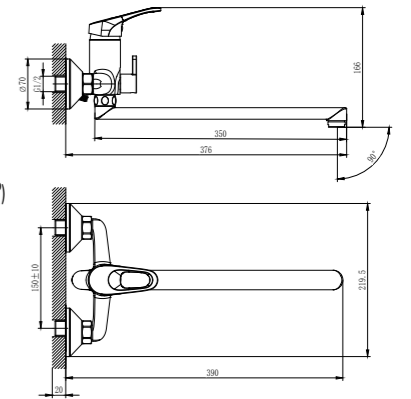

Смеситель для умывальника

с поворотным изливом

В комплекте

- Пластиковый аэратор
- Керамический картридж 35 мм
- Гибкая подводка 1/2" 35 см – 2 шт.
- Присоединительная группа для настольного крепления
- Металлическая рукоятка

B35-22

Смеситель для кухни

с гибким изливом

В комплекте

- 2-функциональный пластиковый аэратор
- Керамический картридж 35 мм
- Гибкая подводка 1/2" 35 см – 2 шт.
- Присоединительная группа для настольного крепления
- Металлическая рукоятка

B35-26

Смеситель для кухни

с поворотным изливом

В комплекте

- Пластиковый аэратор
- Керамический картридж 35 мм
- Гибкая подводка 1/2" 35 см – 2 шт.
- Присоединительная группа для настольного крепления
- Металлическая рукоятка

B35-23

Смеситель для ванны

с монолитным изливом

В комплекте

- Пластиковый аэратор
- Керамический картридж 35 мм
- Переключатель с керамическими пластинами (угол поворота – 90°)
- Аксессуары в комплекте (шланг 1,5 м, настенное крепление, 1-функциональная лейка Ø66x195 мм с функцией легкой очистки)
- Присоединительная группа (эксцентрики 1/2" с отражателями) для настенного крепления
- Металлическая рукоятка

АКСЕССУАРЫ
В КОМПЛЕКТЕ

B35-30

Смеситель для кухни/умывальника

с S-образным поворотным изливом

В комплекте

- Пластиковый аэратор
- Керамический картридж 35 мм
- Присоединительная группа (эксцентрики 1/2" с отражателями) для настенного крепления
- Металлическая рукоятка

B35-24

Смеситель универсальный

с плоским поворотным изливом 350 мм

В комплекте