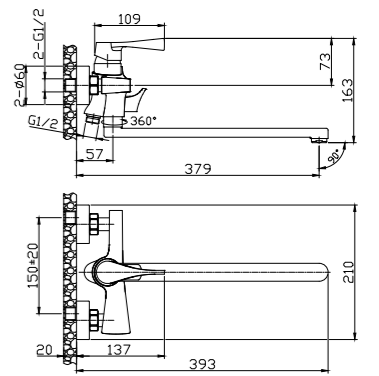

RS34 32

АКСЕССУАРЫ
В КОМПЛЕКТЕ