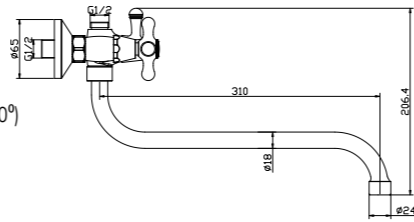

В комплекте

- Пластиковый аэратор
- Керамические вентильные головки (угол поворота – 90°)
- Переключатель с керамическими пластинами (угол поворота – 90°)
- Аксессуары в комплекте (шланг 1,5 м, настенное крепление, 1-функциональная лейка Ø69x184 мм с функцией легкой очистки)
- Присоединительная группа (эксцентрики 1/2" с отражателями) для настенного крепления
- Металлические рукоятки