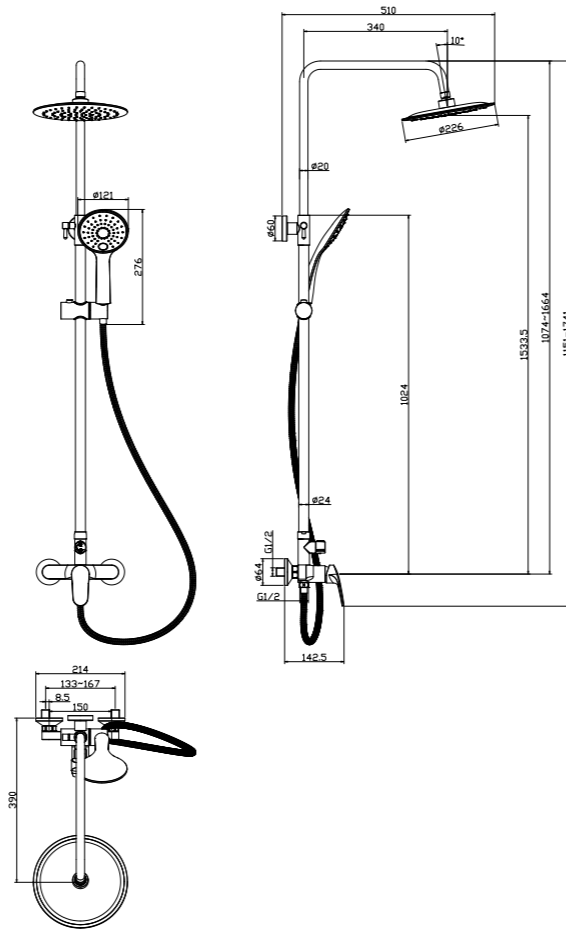

В комплекте

- Керамический картридж 35 мм
- Двухпозиционный картриджный переключатель (угол поворота – 180°)
- Верхняя поворотная душевая лейка «Тропический дождь» Ø226 мм
- 3-функциональная лейка Ø121x259 мм с функцией легкой очистки
- Регулируемое по высоте крепление для лейки
- Душевой шланг 1,5 м
- Присоединительная группа (эксцентрики 1/2" с отражателями) для настенного крепления
- Металлическая рукоятка