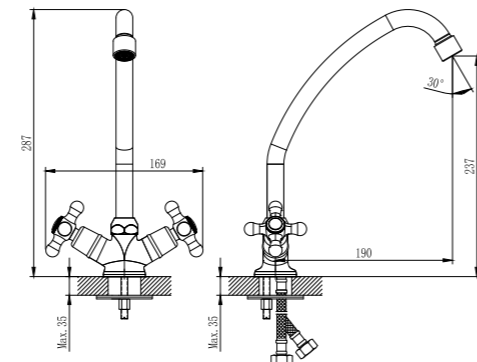

Смеситель для кухни с поворотным изливом

В комплекте

- Пластиковый аэратор
- Керамические вентильные головки (угол поворота – 90°)
- Гибкая подводка 1/2" 35 см – 2 шт.
- Присоединительная группа для настольного крепления
- Металлические рукоятки