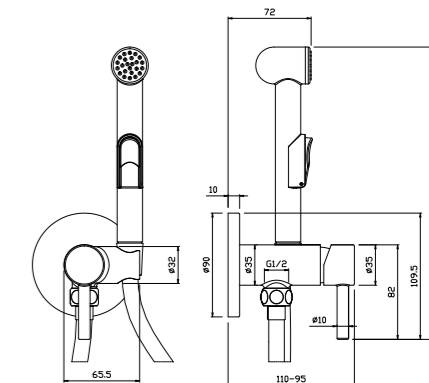

#### В комплекте

- Керамический картридж 25 мм
- Аксессуары в комплекте (лейка гигиенического душа с нажимным механизмом, душевой шланг 1,2 м)
- Металлическая рукоятка

X25-51

АКСЕССУАРИ  
В КОМПЛЕКТЕ