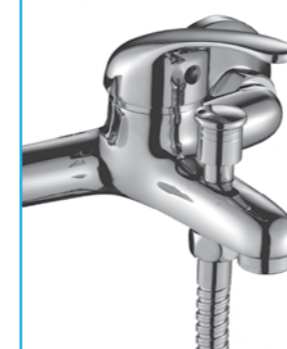

Вытяжной переключатель-дивертор

переключает поток воды с излива на душевую лейку вытягиванием рукоятки.

При низком давлении воды в водопроводной системе можно зафиксировать переключатель в положении «душ» вручную: достаточно вытянуть рукоятку и повернуть ее на 90°.

Переключатель с керамическими пластинами

обеспечивает плавное переключение потока воды без гидроударов.

Работает даже при слабом давлении воды в водопроводной системе. Благодаря отсутствию гидроударов, гарантирована исключительная надежность переключателя в течение долгого периода времени.