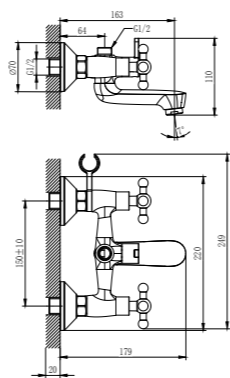

G02-74

**Смеситель для ванны**  
с фиксированным изливом

**В комплекте**

- Пластиковый аэратор
- Керамические вентильные головки (угол поворота – 90°)
- Переключатель с керамическими пластинами (угол поворота – 120°)
- Аксессуары в комплекте (шланг 1,5 м, настенное крепление, 1-функциональная лейка Ø66x195 мм с функцией легкой очистки)
- Присоединительная группа (эксцентрики 1/2" с отражателями) для настенного крепления
- Металлические рукоятки