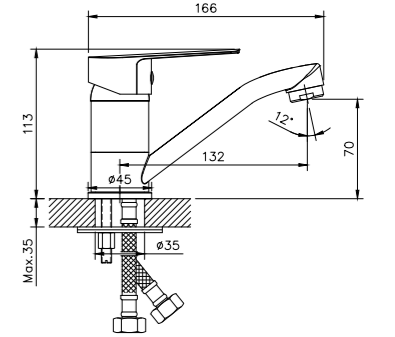

Смеситель для умывальника с поворотным изливом

В комплекте

- Пластиковый аэратор
- Керамический картридж 35 мм
- Гибкая подводка 1/2" 40 см – 2 шт.
- Присоединительная группа для настольного крепления
- Металлическая рукоятка