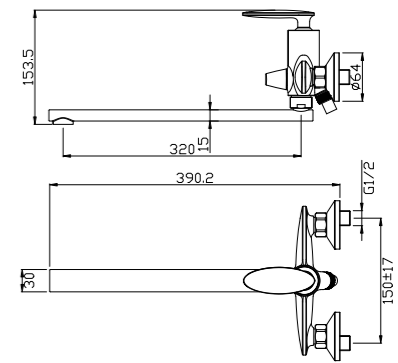

RS30-31

АКСЕССУАРЫ  
В КОМПЛЕКТЕ

**Смеситель универсальный**

с плоским поворотным изливом 350 мм

**В комплекте**

- Пластиковый аэратор
- Керамический картридж 35 мм
- Переключатель с керамическими пластинами (угол поворота – 90°)
- Аксессуары в комплекте (шланг 1,5 м, 3-позиционное настенное крепление, 3-функциональная лейка Ø120x240 мм с функцией легкой очистки)
- Присоединительная группа (эксцентрики 1/2" с отражателями) для настенного крепления
- Металлическая рукоятка