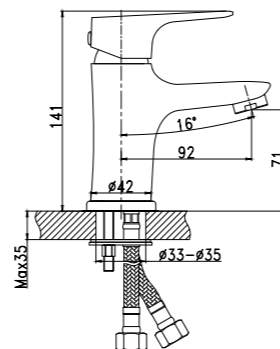

Разработано в России

СЕРИЯ RS 31

Разработано в России

СЕРИЯ RS 32

Смеситель для умывальника МОНОЛИТНЫЙ

В комплекте

- Пластиковый аэратор
- Керамический картридж 35 мм
- Гибкая подводка 1/2" 35 см – 2 шт.
- Присоединительная группа для настольного крепления
- Металлическая рукоятка

RS31-11

Смеситель для умывальника МОНОЛИТНЫЙ

В комплекте

- Пластиковый аэратор
- Керамический картридж 35 мм
- Гибкая подводка 1/2" 35 см – 2 шт.
- Присоединительная группа для настольного крепления
- Металлическая рукоятка

RS32-11

Смеситель универсальный с плоским поворотным изливом 350 мм

В комплекте

- Пластиковый аэратор
- Керамический картридж 35 мм
- Переключатель с керамическими пластинами (угол поворота – 180°)
- Аксессуары в комплекте (шланг 1,5 м, настенное крепление, 3-функциональная лейка Ø80x201 мм с функцией легкой очистки)
- Присоединительная группа (эксцентрики 1/2" с отражателями) для настенного крепления
- Металлическая рукоятка

RS31-32

АКСЕССУАРЫ
В КОМПЛЕКТЕ

Смеситель универсальный с плоским поворотным изливом 350 мм

В комплекте

- Пластиковый аэратор
- Керамический картридж 35 мм
- Переключатель с керамическими пластинами (угол поворота – 180°)
- Аксессуары в комплекте (шланг 1,5 м, настенное крепление, 3-функциональная лейка Ø99x210 мм с функцией легкой очистки)
- Присоединительная группа (эксцентрики 1/2" с отражателями) для настенного крепления
- Металлическая рукоятка

RS32-32

АКСЕССУАРЫ
В КОМПЛЕКТЕ