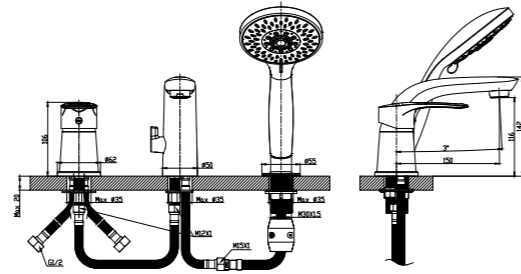

В комплекте

- Пластиковый аэратор
- Керамический картридж 40 мм
- Переключатель с керамическими пластинами (угол поворота – 180°)
- Аксессуары в комплекте (шланг 2 м, 5-функциональная лейка Ø85x207 мм с функцией легкой очистки)
- Гибкая подводка ½" 40 см – 2 шт.
- Соединительный шланг – 2 шт.
- Присоединительная группа для настольного крепления – 2 комплекта
- Металлическая рукоятка