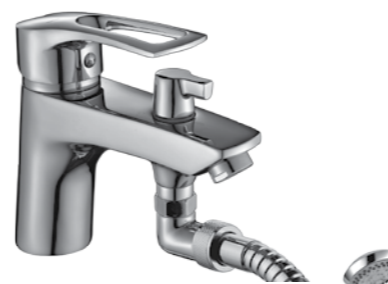

Смеситель на борт ванны с монолитным изливом

В комплекте

- Пластиковый аэратор
- Керамический картридж 40 мм
- Переключатель с керамическими пластинами (угол поворота – 180°)
- Аксессуары в комплекте (шланг 2 м, настенное крепление, 5-функциональная лейка Ø85x207 мм с функцией легкой очистки)
- Гибкая подводка 1/2" 40 см – 2 шт.
- Присоединительная группа настольного крепления
- Металлическая рукоятка

T40-38