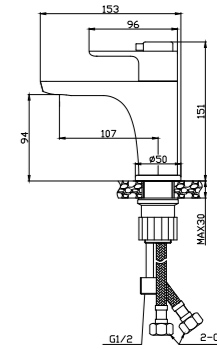

Смеситель термостатический для умывальника и биде
МОНОЛИТНЫЙ

В комплекте

- Пластиковый аэратор
- Термостатический картридж 35 мм с функцией регулировки потока воды
- Аксессуары в комплекте (лейка гигиенического душа с регулятором напора воды, настенное крепление для лейки, душевой шланг 1,5 м)
- Гибкая подводка 1/2" 40 см – 2 шт.
- Присоединительная группа для настольного крепления
- Металлическая рукоятка