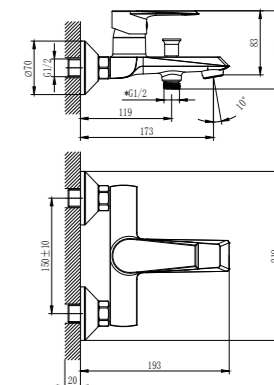

Разработано в России

СЕРИЯ
**RS
28**

Смеситель для ванны

с монолитным изливом

В комплекте

- Пластиковый аэратор
- Керамический картридж 35 мм
- Вытяжной переключатель
- Аксессуары в комплекте (шланг 1,5 м, настенное крепление, 5-функциональная лейка Ø85x207 мм с функцией легкой очистки)
- Присоединительная группа (эксцентрики 1/2" с отражателями) для настенного крепления
- Металлическая рукоятка

RS28-31

АКСЕССУАРЫ
В КОМПЛЕКТЕ

Смеситель универсальный

с плоским поворотным изливом 350 мм

В комплекте

- Пластиковый аэратор
- Керамический картридж 35 мм
- Переключатель с керамическими пластинами (угол поворота – 180°)
- Аксессуары в комплекте (шланг 1,5 м, настенное крепление, 5-функциональная лейка Ø85x207 мм с функцией легкой очистки)
- Присоединительная группа (эксцентрики 1/2" с отражателями) для настенного крепления
- Металлическая рукоятка

RS28-33

АКСЕССУАРЫ
В КОМПЛЕКТЕ

Смеситель для умывальника

МОНОЛИТНЫЙ

В комплекте

- Пластиковый аэратор
- Керамический картридж 35 мм
- Гибкая подводка 1/2" 40 см – 2 шт.
- Присоединительная группа для настольного крепления
- Металлическая рукоятка

RS28-11

Смеситель для кухни

с поворотным изливом

В комплекте

- Пластиковый аэратор
- Керамический картридж 35 мм
- Гибкая подводка 1/2" 40 см – 2 шт.
- Присоединительная группа для настольного крепления
- Металлическая рукоятка

RS28-23