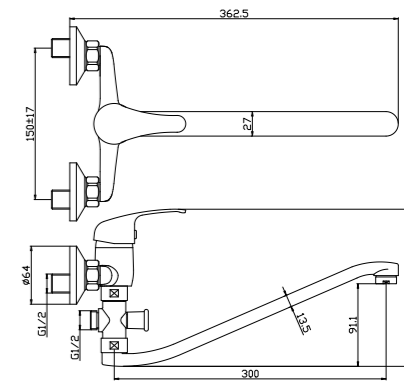

**В комплекте**

- Пластиковый азратор
- Керамический картридж 35 мм
- Вытяжной переключатель
- Аксессуары в комплекте (шланг 1,5 м, настенное крепление, 1-функциональная лейка Ø69x184 мм с функцией легкой очистки)
- Присоединительная группа (эксцентрики 1/2" с отражателями) для настенного крепления
- Металлическая рукоятка