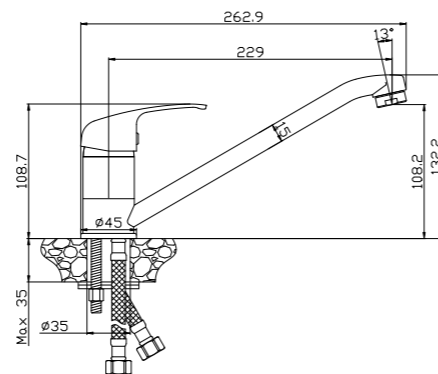

В комплекте

- Пластиковый аэратор
- Керамический картридж 35 мм
- Гибкая подводка 1/2" 35 см – 2 шт.
- Присоединительная группа для настольного крепления
- Металлическая рукоятка