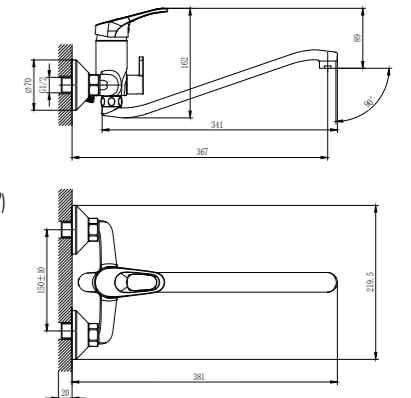

Смеситель для умывальника

с поворотным изливом

В комплекте

- Пластиковый аэратор
- Керамический картридж 35 мм
- Гибкая подводка 1/2" 35 см – 2 шт.
- Присоединительная группа для настольного крепления
- Металлическая рукоятка

B35-22

Смеситель для кухни

с гибким изливом

В комплекте

- 2-функциональный пластиковый аэратор
- Керамический картридж 35 мм
- Гибкая подводка 1/2" 35 см – 2 шт.
- Присоединительная группа для настольного крепления
- Металлическая рукоятка

B35-26

Смеситель для кухни

с поворотным изливом

В комплекте

- Пластиковый аэратор
- Керамический картридж 35 мм
- Гибкая подводка 1/2" 35 см – 2 шт.
- Присоединительная группа для настольного крепления
- Металлическая рукоятка

B35-23

Смеситель для ванны

с монолитным изливом

В комплекте

- Пластиковый аэратор
- Керамический картридж 35 мм
- Переключатель с керамическими пластинами (угол поворота – 90°)
- Аксессуары в комплекте (шланг 1,5 м, настенное крепление, 1-функциональная лейка Ø66x195 мм с функцией легкой очистки)
- Присоединительная группа (эксцентрики 1/2" с отражателями) для настенного крепления
- Металлическая рукоятка

АКСЕССУАРЫ
В КОМПЛЕКТЕ

B35-30

Смеситель для кухни/умывальника

с S-образным поворотным изливом

В комплекте

- Пластиковый аэратор
- Керамический картридж 35 мм
- Присоединительная группа (эксцентрики 1/2" с отражателями) для настенного крепления
- Металлическая рукоятка

B35-24

Смеситель универсальный

с плоским поворотным изливом 350 мм

В комплекте