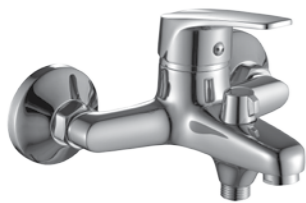

Смеситель для умывальника

с поворотным изливом

В комплекте

- Пластиковый аэратор
- Керамический картридж 40 мм
- Гибкая подводка 1/2" 35 см – 2 шт.
- Присоединительная группа для настольного крепления
- Металлическая рукоятка

D40-22

Смеситель универсальный

с плоским поворотным изливом 350 мм

В комплекте

- Пластиковый аэратор
- Керамический картридж 40 мм
- Переключатель с керамическими пластинами (угол поворота – 120°)
- Аксессуары в комплекте (шланг 1,5 м, настенное крепление, 1-функциональная лейка Ø66x195 мм с функцией легкой очистки)
- Присоединительная группа (эксцентрики 1/2" с отражателями) для настенного крепления
- Металлическая рукоятка

D40-32

Смеситель для кухни

с поворотным изливом

В комплекте

- Пластиковый аэратор
- Керамический картридж 40 мм
- Гибкая подводка 1/2" 35 см – 2 шт.
- Присоединительная группа для настольного крепления
- Металлическая рукоятка

D40-23

Смеситель для душа

В комплекте

- Керамический картридж 40 мм
- Аксессуары в комплекте (шланг 1,5 м, настенное крепление, 1-функциональная лейка Ø66x195 мм с функцией легкой очистки)
- Присоединительная группа (эксцентрики 1/2" с отражателями) для настенного крепления
- Металлическая рукоятка

D40-41

Смеситель для кухни

с вытяжным поворотным изливом

В комплекте

- 2-функциональная излив-лейка с пластиковым аэратором и гибким шлангом 1,2 м
- Керамический картридж 40 мм
- Гибкая подводка 1/2" 35 см – 2 шт.
- Присоединительная группа для настольного крепления
- Металлическая рукоятка

D40-25

Смеситель для биде

В комплекте

- Пластиковый аэратор
- Керамический картридж 40 мм
- Гибкая подводка 1/2" 35 см – 2 шт.
- Присоединительная группа для настольного крепления
- Металлическая рукоятка

D40-51

Смеситель для ванны

с монолитным изливом

В комплекте