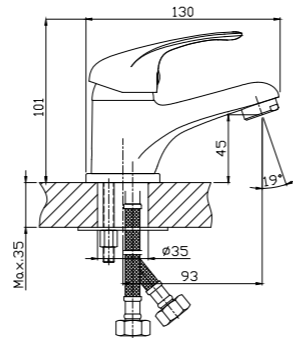

Разработано в России

СЕРИЯ

A

**Смеситель для умывальника**  
МОНОЛИТНЫЙ

**В комплекте**

- Пластиковый аэратор
- Керамический картридж 35 мм
- Гибкая подводка 1/2" 35 см – 2 шт.
- Присоединительная группа для настольного крепления
- Металлическая рукоятка