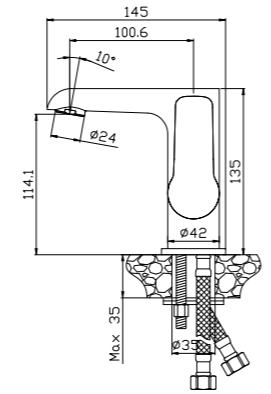

Разработано в России

СЕРИЯ
W

ЦВЕТ: БЕЛЫЙ ХРОМ

Смеситель для умывальника
монолитный

1. **В комплекте**
2. Пластиковый аэратор с изменяемым углом подачи воды
   - Керамический картридж 35 мм
   - Гибкая подводка 1/2" 35 см – 2 шт.
   - Присоединительная группа для настольного крепления
   - Металлическая рукоятка

Аэратор с изменяемым углом подачи воды

W35-12

Смеситель для кухни
с поворотным изливом

1. **В комплекте**
2. Пластиковый аэратор с изменяемым углом подачи воды
   - Керамический картридж 35 мм
   - Гибкая подводка 1/2" 35 см – 2 шт.
   - Присоединительная группа для настольного крепления
   - Металлическая рукоятка

Аэратор с изменяемым углом подачи воды

W35-23

Смеситель для кухни
с поворотным изливом

1. **В комплекте**
2. Пластиковый аэратор с изменяемым углом подачи воды
   - Керамический картридж 35 мм
   - Гибкая подводка 1/2" 35 см – 2 шт.
   - Присоединительная группа для настольного крепления
   - Металлическая рукоятка

Аэратор с изменяемым углом подачи воды

W35-24

Смеситель для ванны
с монолитным изливом

1. **В комплекте**
2. Пластиковый аэратор с изменяемым углом подачи воды
   - Керамический картридж 35 мм
   - Переключатель с керамическими пластинами (угол поворота – 90°)
   - Аксессуары в комплекте (шланг 1,5 м, 3-позиционное настенное крепление, 1-функциональная лейка Ø121x250 мм с функцией легкой очистки)
   - Присоединительная группа (эксцентрики 1/2" с отражателями) для настенного крепления
   - Металлическая рукоятка

Аэратор с изменяемым углом подачи воды

W35-31

АКСЕССУАРЫ В КОМПЛЕКТЕ

Смеситель с гигиеническим душем
встраиваемый

1. **В комплекте**
2. Керамический картридж 25 мм
   - Аксессуары в комплекте (лейка гигиенического душа с нажимным механизмом, душевой шланг 1,2 м)
   - Металлическая рукоятка

Распыление

W25-51

АКСЕССУАРЫ В КОМПЛЕКТЕ

Смеситель для умывальника
монолитный