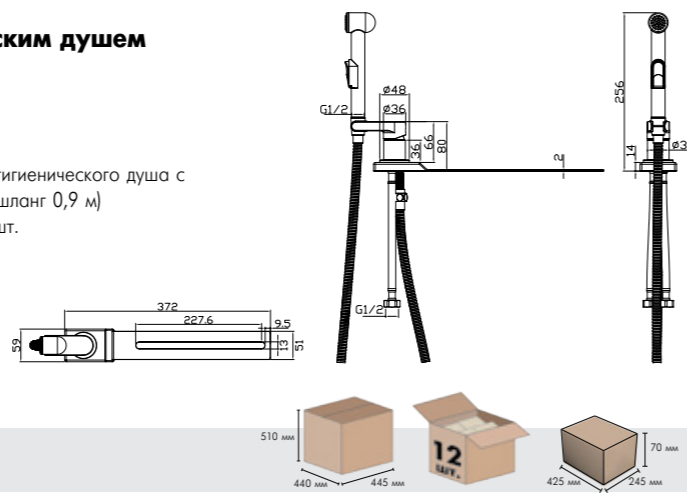

Смеситель с гигиеническим душем встраиваемый

В комплекте

- Керамический картридж 25 мм
- Аксессуары в комплекте (лейка гигиенического душа с нажимным механизмом, душевой шланг 1,2 м)
- Металлическая рукоятка

X25-53

АКСЕССУАРИ
В КОМПЛЕКТЕ

Напор воды под контролем!

Возврат лейки на
рукоятку-кронштейн
автоматически
перекрывает
воду!

Смеситель с гигиеническим душем встраиваемый

В комплекте

- Керамический картридж 25 мм
- Аксессуары в комплекте (лейка гигиенического душа с нажимным механизмом, душевой шланг 1,2 м)
- Металлическая рукоятка

X25-57

АКСЕССУАРИ
В КОМПЛЕКТЕ

Смеситель с гигиеническим душем настенный

В комплекте

- Керамический картридж 25 мм
- Аксессуары в комплекте (лейка гигиенического душа с нажимным механизмом, душевой шланг 1,2 м)
- Присоединительная группа (эксцентрики 1/2" с отражателями) для настенного крепления
- Металлическая рукоятка

X25-54

АКСЕССУАРИ
В КОМПЛЕКТЕ

Смеситель термостатический с гигиеническим душем встраиваемый

В комплекте

- Термостатический картридж
- Переключатель с керамическими пластинами (угол поворота – 90°)
- Аксессуары в комплекте (лейка гигиенического душа с регулятором напора воды, душевой шланг 1,2 м)
- Металлическая рукоятка

X25-58

АКСЕССУАРИ
В КОМПЛЕКТЕ

Напор воды под контролем!

Возврат лейки на
рукоятку-кронштейн
автоматически
перекрывает
воду!

Смеситель с гигиеническим душем встраиваемый

В комплекте

- Керамический картридж 25 мм
- Аксессуары в комплекте (лейка гигиенического душа с нажимным механизмом, душевой шланг 1,2 м)
- Полотенцедержатель
- Металлическая рукоятка

X25-55

АКСЕССУАРИ
В КОМПЛЕКТЕ

Смеситель термостатический с гигиеническим душем встраиваемый

В комплекте