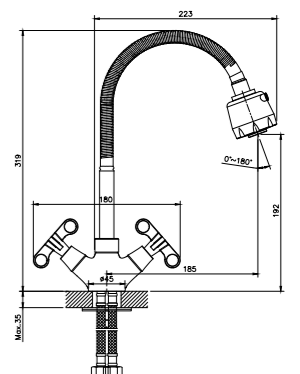

В комплекте

- 2-функциональный пластиковый аэратор
- Керамические вентильные головки (угол поворота – 90°)
- Гибкая подводка ½” 40 см – 2 шт.
- Присоединительная группа для настольного крепления
- Металлические рукоятки