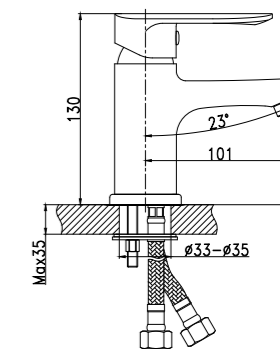

Разработано в России

СЕРИЯ RS 31

Разработано в России

СЕРИЯ RS 32

Смеситель для умывальника МОНОЛИТНЫЙ

В комплекте

- Пластиковый аэратор
- Керамический картридж 35 мм
- Гибкая подводка 1/2" 35 см – 2 шт.
- Присоединительная группа для настольного крепления
- Металлическая рукоятка

RS31-11

Смеситель для умывальника МОНОЛИТНЫЙ

В комплекте

- Пластиковый аэратор
- Керамический картридж 35 мм
- Гибкая подводка 1/2" 35 см – 2 шт.
- Присоединительная группа для настольного крепления
- Металлическая рукоятка

RS32-11

Смеситель универсальный с плоским поворотным изливом 350 мм

В комплекте

- Пластиковый аэратор
- Керамический картридж 35 мм
- Переключатель с керамическими пластинами (угол поворота – 180°)
- Аксессуары в комплекте (шланг 1,5 м, настенное крепление, 3-функциональная лейка Ø80x201 мм с функцией легкой очистки)
- Присоединительная группа (эксцентрики 1/2" с отражателями) для настенного крепления
- Металлическая рукоятка

RS31-32

АКСЕССУАРЫ
В КОМПЛЕКТЕ

Смеситель универсальный с плоским поворотным изливом 350 мм

В комплекте

- Пластиковый аэратор
- Керамический картридж 35 мм
- Переключатель с керамическими пластинами (угол поворота – 180°)
- Аксессуары в комплекте (шланг 1,5 м, настенное крепление, 3-функциональная лейка Ø99x210 мм с функцией легкой очистки)
- Присоединительная группа (эксцентрики 1/2" с отражателями) для настенного крепления
- Металлическая рукоятка

RS32-32

АКСЕССУАРЫ
В КОМПЛЕКТЕ