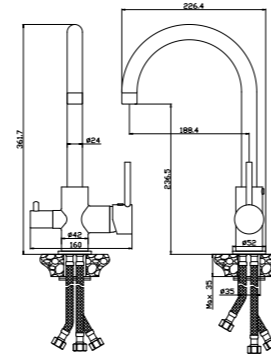

В комплекте

- Комбинированный пластиковый аэратор для питьевой и водопроводной воды
- Керамический картридж 35 мм
- Керамическая вентилятная головка (угол поворота – 90°)
- Гибкая подводка 1/2" 35 см – 3 шт.
- Присоединительная группа для настольного крепления
- Переходник для подключения шланга от фильтра с питьевой водой
- Металлические рукоятки