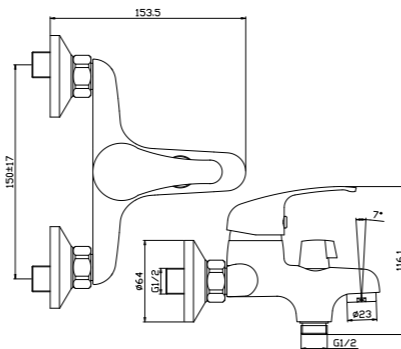

Смеситель для ванны
с монолитным изливом

В комплекте

- Пластиковый азратор
- Керамический картридж 35 мм
- Переключатель с керамическими пластинами (угол поворота – 90°)
- Аксессуары в комплекте (шланг 1,5 м, настенное крепление, 1-функциональная лейка Ø69x184 мм с функцией легкой очистки)
- Присоединительная группа (эксцентрики 1/2" с отражателями) для настенного крепления
- Металлическая рукоятка