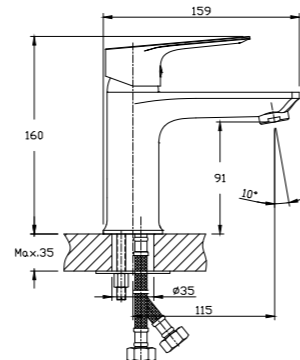

Смеситель для умывальника монолитный

1. **В комплекте**
2. Пластиковый аэратор
   - Керамический картридж 35 мм
   - Гибкая подводка 1/2" 40 см – 2 шт.
   - Присоединительная группа для настольного крепления
   - Металлическая рукоятка