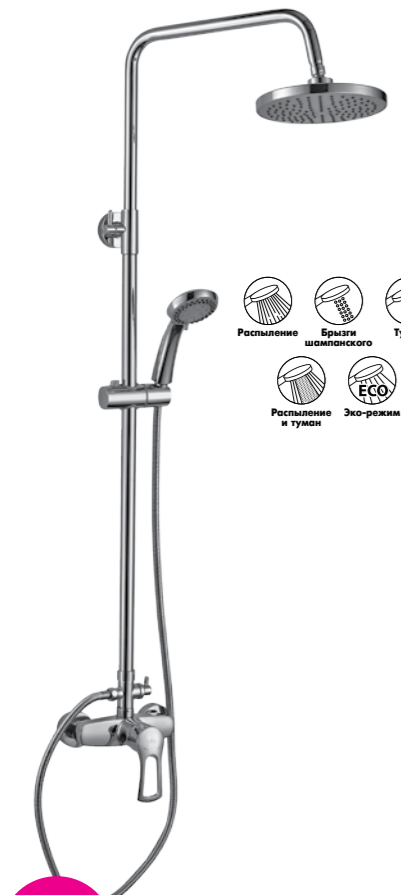

Смеситель для душа с регулируемой высотой штанги и верхней душевой лейкой «Тропический дождь»