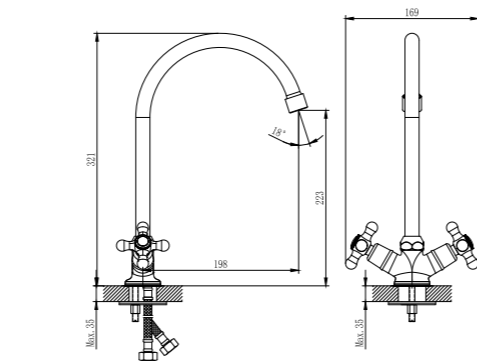

Смеситель для кухни с поворотным изливом

В комплекте

- Пластиковый аэратор
- Керамические вентильные головки (угол поворота – 90°)
- Гибкая подводка 1/2" 35 см – 2 шт.
- Присоединительная группа для настольного крепления
- Металлические рукоятки