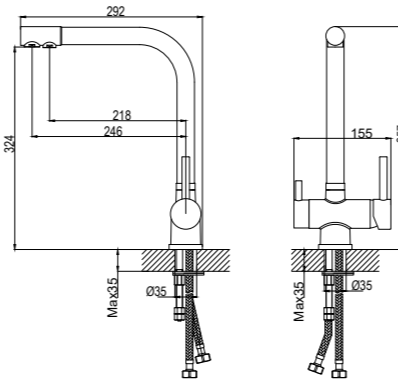

Аксессуары и комплектующие

Смеситель для кухни
с гибким цветным изливом

В комплекте

- Пластиковый аэратор
- Керамический картридж 35 мм
- Гибкая подводка 1/2" 35 см – 2 шт.
- Присоединительная группа (гайка) для настольного крепления
- Металлическая рукоятка

Z35-35U-Orange

Смеситель для кухни
с гибким цветным изливом

В комплекте

- Пластиковый аэратор
- Керамический картридж 35 мм
- Гибкая подводка 1/2" 35 см – 2 шт.
- Присоединительная группа (гайка) для настольного крепления
- Металлическая рукоятка

Z35-35U-Red

Смеситель для кухни
с гибким цветным изливом

В комплекте

- Пластиковый аэратор
- Керамический картридж 35 мм
- Гибкая подводка 1/2" 35 см – 2 шт.
- Присоединительная группа (гайка) для настольного крепления
- Металлическая рукоятка

Z35-35U-White

Смеситель для кухни

с подключением к фильтру с питьевой водой

В комплекте

- Пластиковые аэраторы для питьевой и водопроводной воды
- Керамический картридж 40 мм
- Керамическая вентиляционная головка (угол поворота – 90°)
- Гибкая подводка 1/2" 40 см – 2 шт.
- Присоединительная группа для настольного крепления
- Переходник для подключения шланга от фильтра с питьевой водой
- Металлические рукоятки

2 в 1

Смеситель + Кран для питьевой воды

Потоки водопроводной и фильтрованной воды не смешиваются!

Z40-25

AC-22P

Дозатор для жидких моющих средств
врезной

- Материал: цинк-пластик, хром
- Объем: 300 мл

AC-25

Гибкий излив с 2-функциональным аэратором

- Цвет: хром

SP04-01-BL

Картридж с керамическими пластинами,
короткий

- Диаметр 35 мм

SP04-02-BL

Картридж с керамическими пластинами,
короткий

- Диаметр 40 мм

SP01-53-BL

Вентильная головка 1/2" с резиновой прокладкой
для горячей/холодной воды

- Универсальная
- 20 шлицев

SP01-54-BL