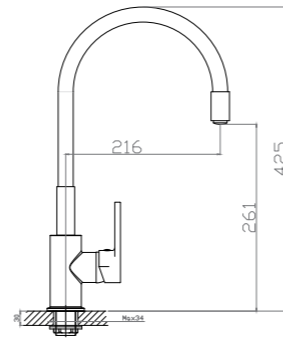

Z35-35U-Orange