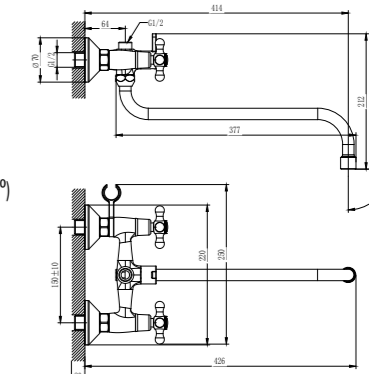

Смеситель для умывальника с поворотным изливом

В комплекте

- Пластиковый аэратор
- Керамические вентильные головки (угол поворота – 90°)
- Гибкая подводка 1/2" 35 см – 2 шт.
- Присоединительная группа для настольного крепления
- Металлические рукоятки

H02-62

Смеситель для ванны с фиксированным изливом

В комплекте

- Пластиковый аэратор
- Керамические вентильные головки (угол поворота – 90°)
- Переключатель с керамическими пластинами (угол поворота – 120°)
- Аксессуары в комплекте (шланг 1,5 м, настенное крепление, 1-функциональная лейка Ø66x195 мм с функцией легкой очистки)
- Присоединительная группа (эксцентрики 1/2" с отражателями) для настенного крепления
- Металлические рукоятки

H02-83

АКСЕССУАРИ В КОМПЛЕКТЕ

Смеситель для кухни с поворотным изливом

В комплекте

- Пластиковый аэратор
- Керамические вентильные головки (угол поворота – 90°)
- Гибкая подводка 1/2" 35 см – 2 шт.
- Присоединительная группа для настольного крепления
- Металлические рукоятки

H02-71

Смеситель универсальный с круглым поворотным изливом 350 мм

В комплекте

- Пластиковый аэратор
- Керамические вентильные головки (угол поворота – 90°)
- Переключатель с керамическими пластинами (угол поворота – 120°)
- Аксессуары в комплекте (шланг 1,5 м, настенное крепление, 1-функциональная лейка Ø66x195 мм с функцией легкой очистки)
- Присоединительная группа (эксцентрики 1/2" с отражателями) для настенного крепления
- Металлические рукоятки

H02-84

АКСЕССУАРИ В КОМПЛЕКТЕ

Смеситель для кухни с поворотным изливом

В комплекте

- Пластиковый аэратор
- Керамические вентильные головки (угол поворота – 90°)
- Гибкая подводка 1/2" 35 см – 2 шт.
- Присоединительная группа для настольного крепления
- Металлические рукоятки

H02-72