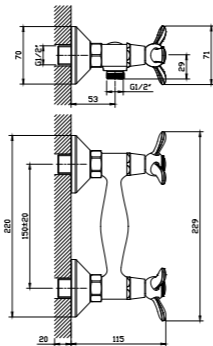

Смеситель для душа

В комплекте

- Керамические вентильные головки (угол поворота – 90°)
- Аксессуары в комплекте (шланг 1,5 м, настенное крепление, 1-функциональная лейка Ø68x192 мм с функцией легкой очистки)
- Присоединительная группа (эксцентрики 1/2" с отражателями) для настенного крепления
- Металлические рукоятки