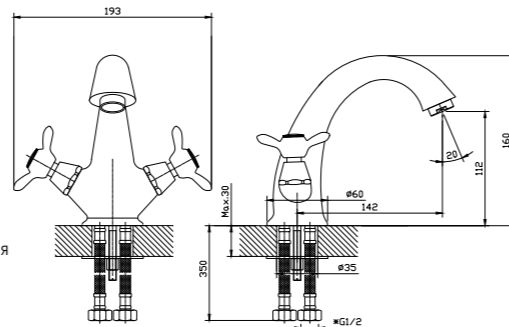

В комплекте

- Пластиковый аэратор
- Керамические вентильные головки (угол поворота – 90°)
- Гибкая подводка 1/2" 35 см – 2 шт.
- Присоединительная группа для настольного крепления
- Металлические рукоятки