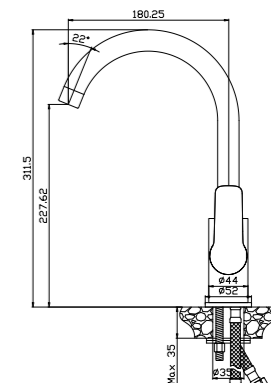

Смеситель для кухни
с поворотным изливом

1. **В комплекте**
2. Пластиковый аэратор с изменяемым углом подачи воды
   - Керамический картридж 35 мм
   - Гибкая подводка 1/2" 35 см – 2 шт.
   - Присоединительная группа для настольного крепления
   - Металлическая рукоятка

Аэратор с изменяемым углом подачи воды