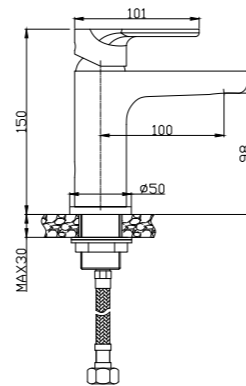

RS33-32

АКСЕССУАРЫ  
В КОМПЛЕКТЕ

**Смеситель для умывальника**

МОНОЛИТНЫЙ

**В комплекте**

- Пластиковый аэратор
- Керамический картридж 35 мм
- Гибкая подводка ½" 40 см – 2 шт.
- Присоединительная группа (гайка) для настольного крепления
- Металлическая рукоятка