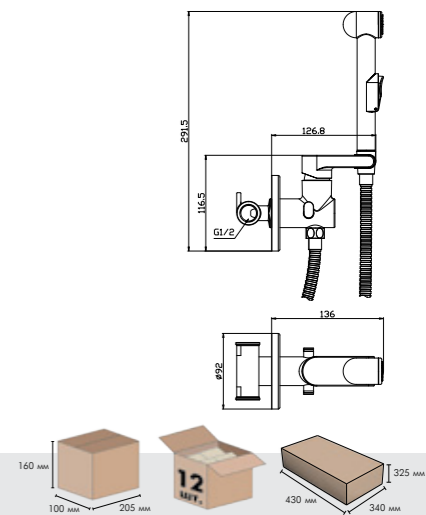

#### В комплекте

- Керамический картридж 25 мм
- Аксессуары в комплекте (лейка гигиенического душа с нажимным механизмом, душевой шланг 1,2 м)
- Металлическая рукоятка

X25-57

АКСЕССУАРИ  
В КОМПЛЕКТЕ