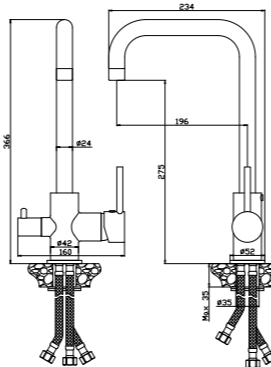

В комплекте

- Комбинированный пластиковый аэратор для питьевой и водопроводной воды
- Керамический картридж 35 мм
- Керамическая вентилятная головка (угол поворота – 90°)
- Гибкая подводка 1/2" 35 см – 3 шт.
- Присоединительная группа для настольного крепления
- Переходник для подключения шланга от фильтра с питьевой водой
- Металлические рукоятки