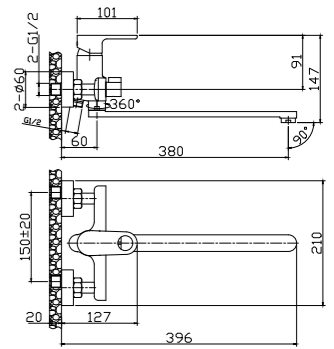

RS33-32

АКСЕССУАРЫ  
В КОМПЛЕКТЕ

**Смеситель для умывальника**

МОНОЛИТНЫЙ

**В комплекте**

- Пластиковый аэратор
- Керамический картридж 35 мм
- Гибкая подводка ½" 40 см – 2 шт.
- Присоединительная группа (гайка) для настольного крепления
- Металлическая рукоятка