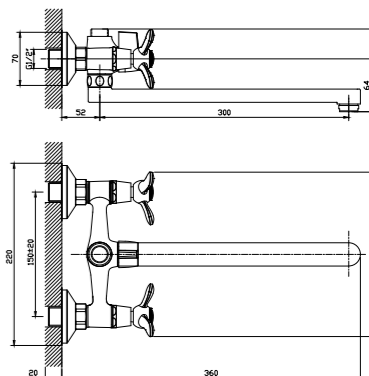

В комплекте

- Пластиковый аэратор
- Керамические вентильные головки (угол поворота – 90°)
- Переключатель с керамическими пластинами (угол поворота – 90°)
- Аксессуары в комплекте (шланг 1,5 м, настенное крепление, 1-функциональная лейка Ø68x192 мм с функцией легкой очистки)
- Присоединительная группа (эксцентрики 1/2" с отражателями) для настенного крепления
- Металлические рукоятки