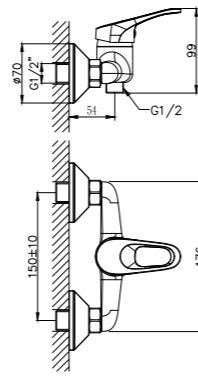

Смеситель для душа

В комплекте

- Керамический картридж 35 мм
- Аксессуары в комплекте (шланг 1,5 м, настенное крепление, 1-функциональная лейка Ø66x195 мм с функцией легкой очистки)
- Присоединительная группа (эксцентрики 1/2" с отражателями) для настенного крепления
- Металлическая рукоятка