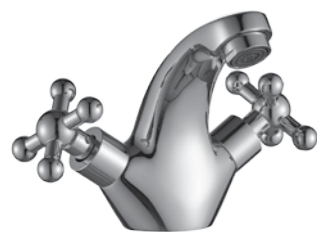

Разработано в России

СЕРИЯ

G

БЕСПЛАТНОЕ СЕРВИСНОЕ ОБСЛУЖИВАНИЕ
7
СЕМЬ ЛЕТ

Смеситель для кухни

с поворотным изливом

В комплекте

- Пластиковый аэратор
- Керамические вентиляльные головки (угол поворота – 90°)
- Гибкая подводка ½" 35 см – 2 шт.
- Присоединительная группа для настольного крепления
- Металлические рукоятки

G02-71

Смеситель для кухни

с поворотным изливом

В комплекте

- Пластиковый аэратор
- Керамические вентиляльные головки (угол поворота – 90°)
- Гибкая подводка ½" 35 см – 2 шт.
- Присоединительная группа для настольного крепления
- Металлические рукоятки

G02-72

Смеситель для умывальника

монолитный

В комплекте

- Пластиковый аэратор
- Керамические вентиляльные головки (угол поворота – 90°)
- Гибкая подводка ½" 35 см – 2 шт.
- Присоединительная группа для настольного крепления
- Металлические рукоятки

G02-61

Смеситель для кухни/умывальника

с поворотным изливом

В комплекте

- Пластиковый аэратор
- Керамические вентиляльные головки (угол поворота – 90°)
- Присоединительная группа (эксцентрики ½" с отражателями) для настенного крепления
- Металлические рукоятки

G02-73

Смеситель для умывальника

с поворотным изливом

В комплекте

- Пластиковый аэратор
- Керамические вентиляльные головки (угол поворота – 90°)
- Гибкая подводка ½" 35 см – 2 шт.
- Присоединительная группа для настольного крепления
- Металлические рукоятки

G02-62

Смеситель для кухни/умывальника

с поворотным изливом

В комплекте

- Пластиковый аэратор
- Керамические вентиляльные головки (угол поворота – 90°)
- Присоединительная группа (эксцентрики ½" с отражателями) для настенного крепления
- Металлические рукоятки

G02-74