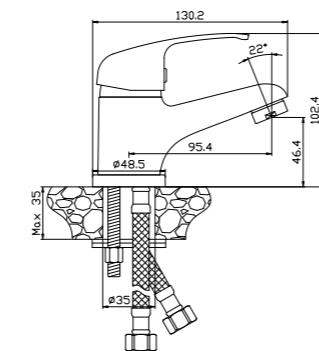

В комплекте

- Пластиковый аэратор
- Керамический картридж 35 мм
- Гибкая подводка 1/2" 35 см – 2 шт.
- Присоединительная группа для настольного крепления
- Металлическая рукоятка