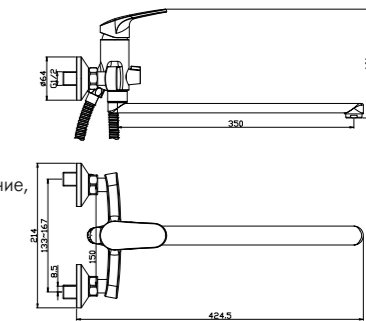

В комплекте

- Пластиковый аэратор
- Керамический картридж 35 мм
- Переключатель с керамическими пластинами (угол поворота – 90°)
- Аксессуары в комплекте (шланг 1,5 м, настенное поворотное крепление, 3-функциональная лейка Ø121x259 мм с функцией легкой очистки)
- Присоединительная группа (эксцентрики 1/2" с отражателями) для настенного крепления
- Металлическая рукоятка