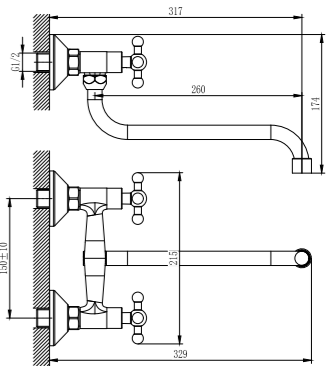

Разработано в России

СЕРИЯ

G

БЕСПЛАТНОЕ СЕРВИСНОЕ ОБСЛУЖИВАНИЕ
7
СЕМЬ ЛЕТ

Смеситель для кухни

с поворотным изливом

В комплекте

- Пластиковый аэратор
- Керамические вентиляльные головки (угол поворота – 90°)
- Гибкая подводка ½" 35 см – 2 шт.
- Присоединительная группа для настольного крепления
- Металлические рукоятки

G02-71

Смеситель для кухни

с поворотным изливом

В комплекте

- Пластиковый аэратор
- Керамические вентиляльные головки (угол поворота – 90°)
- Гибкая подводка ½" 35 см – 2 шт.
- Присоединительная группа для настольного крепления
- Металлические рукоятки

G02-72

Смеситель для умывальника

монолитный

В комплекте

- Пластиковый аэратор
- Керамические вентиляльные головки (угол поворота – 90°)
- Гибкая подводка ½" 35 см – 2 шт.
- Присоединительная группа для настольного крепления
- Металлические рукоятки

G02-61

Смеситель для кухни/умывальника

с поворотным изливом

В комплекте

- Пластиковый аэратор
- Керамические вентиляльные головки (угол поворота – 90°)
- Присоединительная группа (эксцентрики ½" с отражателями) для настенного крепления
- Металлические рукоятки

G02-73

Смеситель для умывальника

с поворотным изливом

В комплекте

- Пластиковый аэратор
- Керамические вентиляльные головки (угол поворота – 90°)
- Гибкая подводка ½" 35 см – 2 шт.
- Присоединительная группа для настольного крепления
- Металлические рукоятки

G02-62

Смеситель для кухни/умывальника

с поворотным изливом

В комплекте

- Пластиковый аэратор
- Керамические вентиляльные головки (угол поворота – 90°)
- Присоединительная группа (эксцентрики ½" с отражателями) для настенного крепления
- Металлические рукоятки

G02-74