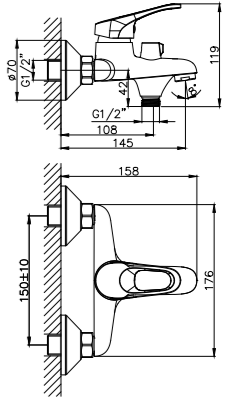

Смеситель для умывальника

с поворотным изливом

В комплекте

- Пластиковый аэратор
- Керамический картридж 35 мм
- Гибкая подводка 1/2" 35 см – 2 шт.
- Присоединительная группа для настольного крепления
- Металлическая рукоятка

B35-22

Смеситель для кухни

с гибким изливом

В комплекте

- 2-функциональный пластиковый аэратор
- Керамический картридж 35 мм
- Гибкая подводка 1/2" 35 см – 2 шт.
- Присоединительная группа для настольного крепления
- Металлическая рукоятка

B35-26

Смеситель для кухни

с поворотным изливом

В комплекте

- Пластиковый аэратор
- Керамический картридж 35 мм
- Гибкая подводка 1/2" 35 см – 2 шт.
- Присоединительная группа для настольного крепления
- Металлическая рукоятка

B35-23

Смеситель для ванны

с монолитным изливом

В комплекте

- Пластиковый аэратор
- Керамический картридж 35 мм
- Переключатель с керамическими пластинами (угол поворота – 90°)
- Аксессуары в комплекте (шланг 1,5 м, настенное крепление, 1-функциональная лейка Ø66x195 мм с функцией легкой очистки)
- Присоединительная группа (эксцентрики 1/2" с отражателями) для настенного крепления
- Металлическая рукоятка

АКСЕССУАРЫ
В КОМПЛЕКТЕ

B35-30

Смеситель для кухни/умывальника

с S-образным поворотным изливом

В комплекте

- Пластиковый аэратор
- Керамический картридж 35 мм
- Присоединительная группа (эксцентрики 1/2" с отражателями) для настенного крепления
- Металлическая рукоятка

B35-24

Смеситель универсальный

с плоским поворотным изливом 350 мм

В комплекте