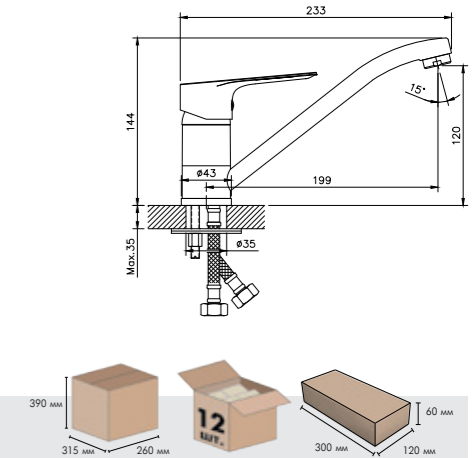

Смеситель для кухни с поворотным изливом

1. **В комплекте**
2. Пластиковый аэратор
   - Керамический картридж 35 мм
   - Гибкая подводка 1/2" 40 см – 2 шт.
   - Присоединительная группа для настольного крепления
   - Металлическая рукоятка