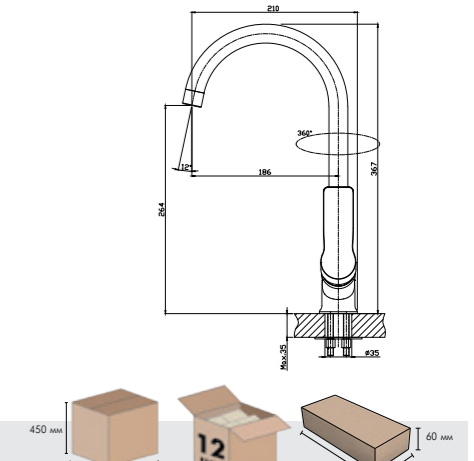

Смеситель для кухни с поворотным изливом

1. **В комплекте**
2. Пластиковый аэратор
   - Керамический картридж 35 мм
   - Гибкая подводка 1/2" 40 см – 2 шт.
   - Присоединительная группа для настольного крепления
   - Металлическая рукоятка