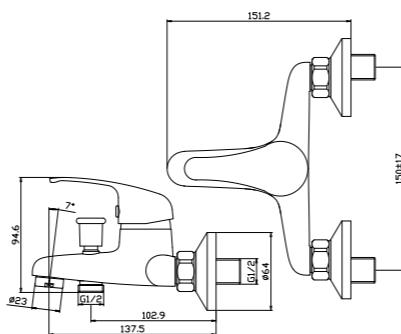

Смеситель для ванны
с монолитным изливом

В комплекте

- Пластиковый азратор
- Керамический картридж 35 мм
- Вытяжной переключатель
- Аксессуары в комплекте (шланг 1,5 м, настенное крепление, 1-функциональная лейка Ø69x184 мм с функцией легкой очистки)
- Присоединительная группа (эксцентрики 1/2" с отражателями) для настенного крепления
- Металлическая рукоятка