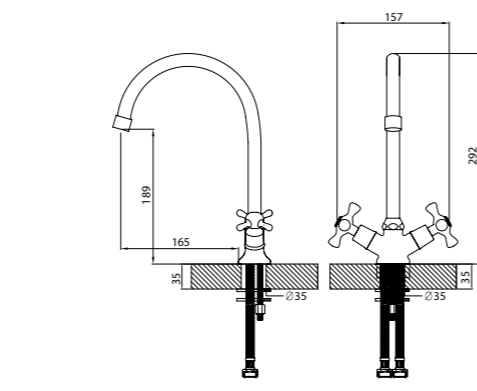

Смеситель для кухни с поворотным изливом

В комплекте

- Пластиковый аэратор
- Резиновые вентильные головки
- Гибкая подводка 1/2" 35 см – 2 шт.
- Присоединительная группа для настольного крепления
- Металлические рукоятки

H02-72R