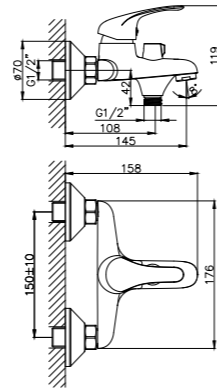

В комплекте

- Пластиковый аэратор
- Керамический картридж 35 мм
- Переключатель с керамическими пластинами (угол поворота – 90°)
- Аксессуары в комплекте (шланг 1,5 м, настенное крепление, 1-функциональная лейка Ø66x195 мм с функцией легкой очистки)
- Присоединительная группа (эксцентрики 1/2" с отражателями) для настенного крепления
- Металлическая рукоятка