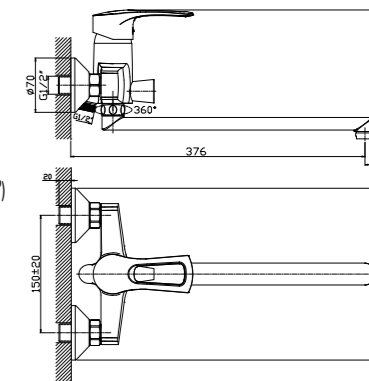

Смеситель универсальный с S-образным поворотным изливом 350 мм

с S-образным поворотным изливом 350 мм

В комплекте

- Пластиковый аэратор
- Керамический картридж 40 мм
- Переключатель с керамическими пластинами (угол поворота – 180°)
- Аксессуары в комплекте (шланг 1,5 м, настенное крепление, 5-функциональная лейка Ø85x207 мм с функцией легкой очистки)
- Присоединительная группа (эксцентрики 1/2" с отражателями) для настенного крепления
- Металлическая рукоятка

T40-34