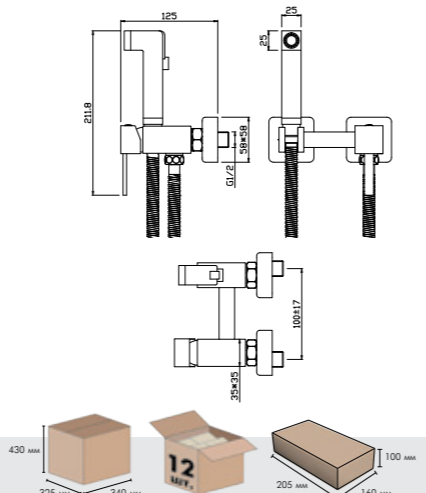

Смеситель с гигиеническим душем встраиваемый

В комплекте

- Керамический картридж 25 мм
- Аксессуары в комплекте (лейка гигиенического душа с нажимным механизмом, душевой шланг 1,2 м)
- Металлическая рукоятка

X25-53

АКСЕССУАРИ
В КОМПЛЕКТЕ

Напор воды под контролем!

Возврат лейки на
рукоятку-кронштейн
автоматически
перекрывает
воду!

Смеситель с гигиеническим душем встраиваемый

В комплекте

- Керамический картридж 25 мм
- Аксессуары в комплекте (лейка гигиенического душа с нажимным механизмом, душевой шланг 1,2 м)
- Металлическая рукоятка

X25-57

АКСЕССУАРИ
В КОМПЛЕКТЕ

Смеситель с гигиеническим душем настенный

В комплекте

- Керамический картридж 25 мм
- Аксессуары в комплекте (лейка гигиенического душа с нажимным механизмом, душевой шланг 1,2 м)
- Присоединительная группа (эксцентрики 1/2" с отражателями) для настенного крепления
- Металлическая рукоятка

X25-54

АКСЕССУАРИ
В КОМПЛЕКТЕ

Смеситель термостатический с гигиеническим душем встраиваемый

В комплекте

- Термостатический картридж
- Переключатель с керамическими пластинами (угол поворота – 90°)
- Аксессуары в комплекте (лейка гигиенического душа с регулятором напора воды, душевой шланг 1,2 м)
- Металлическая рукоятка

X25-58

АКСЕССУАРИ
В КОМПЛЕКТЕ

Напор воды под контролем!

Возврат лейки на
рукоятку-кронштейн
автоматически
перекрывает
воду!

Смеситель с гигиеническим душем встраиваемый

В комплекте

- Керамический картридж 25 мм
- Аксессуары в комплекте (лейка гигиенического душа с нажимным механизмом, душевой шланг 1,2 м)
- Полотенцедержатель
- Металлическая рукоятка

X25-55

АКСЕССУАРИ
В КОМПЛЕКТЕ

Смеситель термостатический с гигиеническим душем встраиваемый

В комплекте