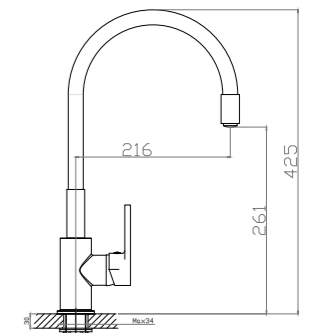

#### В комплекте

- Пластиковый аэратор
- Керамический картридж 35 мм
- Гибкая подводка 1/2" 35 см – 2 шт.
- Присоединительная группа (гайка) для настольного крепления
- Металлическая рукоятка

Z35-35U-Blue