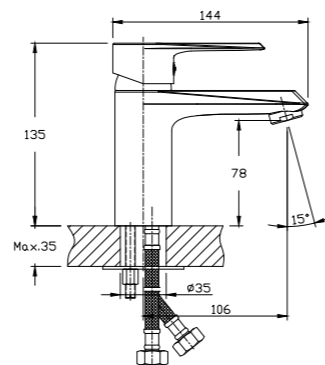

RS28-33

АКСЕССУАРЫ  
В КОМПЛЕКТЕ

**Смеситель для умывальника**

МОНОЛИТНЫЙ

**В комплекте**

- Пластиковый аэратор
- Керамический картридж 35 мм
- Гибкая подводка 1/2" 40 см – 2 шт.
- Присоединительная группа для настольного крепления
- Металлическая рукоятка