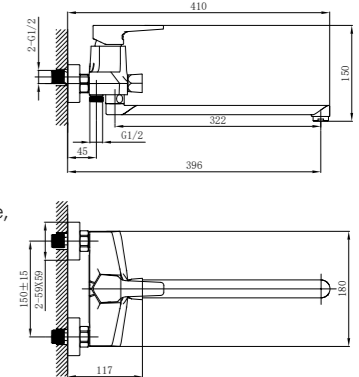

Смеситель для душа

В комплекте

- Керамический картридж 35 мм
- Аксессуары в комплекте (шланг 1,5 м, настенное поворотное крепление, 3-функциональная лейка 80x265 мм с функцией легкой очистки)
- Присоединительная группа (эксцентрики 1/2" с отражателями) для настенного крепления
- Металлическая рукоятка

RS44-41

АКСЕССУАРИ
В КОМПЛЕКТЕ