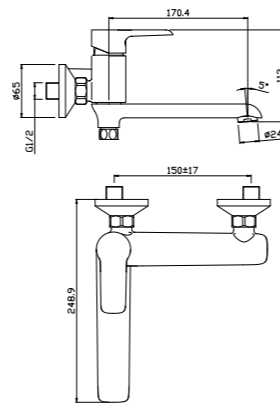

W35-33

АКСЕССУАРИ
В КОМПЛЕКТЕ

Аэратор с изменяемым
углом подачи воды