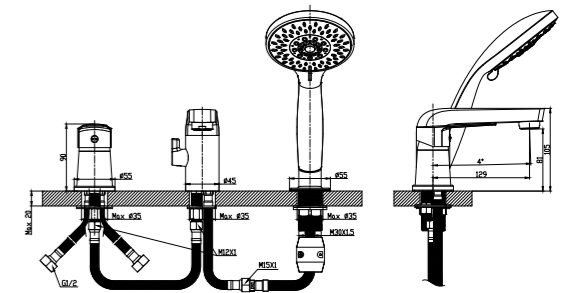

Смеситель для кухни с гибким изливом

1. **В комплекте**
- 2-функциональный пластиковый аэратор
  - Керамический картридж 35 мм
  - Гибкая подводка 1/2" 40 см – 2 шт.
  - Присоединительная группа для настольного крепления
  - Металлическая рукоятка

S35-26

Смеситель на борт ванны с монолитным изливом

1. **В комплекте**
2. Пластиковый аэратор
   - Керамический картридж 35 мм
   - Переключатель с керамическими пластинами (угол поворота – 180°)
   - Аксессуары в комплекте (шланг 2 м, настенное крепление, 5-функциональная лейка Ø85x207 мм с функцией легкой очистки)
   - Гибкая подводка 1/2" 40 см – 2 шт.
   - Присоединительная группа для настольного крепления
   - Металлическая рукоятка

S35-38

АКСЕССУАРИ
В КОМПЛЕКТЕ

Смеситель для ванны с монолитным изливом

1. **В комплекте**
2. Пластиковый аэратор
   - Керамический картридж 35 мм
   - Переключатель с керамическими пластинами (угол поворота – 180°)
   - Аксессуары в комплекте (шланг 1,5 м, настенное крепление, 5-функциональная лейка Ø85x207 мм с функцией легкой очистки)
   - Присоединительная группа (эксцентрики 1/2" с отражателями) для настенного крепления
   - Металлическая рукоятка

S35-31

АКСЕССУАРИ
В КОМПЛЕКТЕ

Смеситель на борт ванны на 3 отверстия, с монолитным изливом

1. **В комплекте**
2. Пластиковый аэратор
   - Керамический картридж 35 мм
   - Переключатель с керамическими пластинами (угол поворота – 180°)
   - Аксессуары в комплекте (шланг 2 м, 5-функциональная лейка Ø85x207 мм с функцией легкой очистки)
   - Гибкая подводка 1/2" 40 см – 2 шт.
   - Соединительный шланг – 2 шт.
   - Присоединительная группа для настольного крепления – 2 комплекта
   - Металлическая рукоятка

S35-39

АКСЕССУАРИ
В КОМПЛЕКТЕ

Смеситель универсальный с плоским поворотным изливом 350 мм