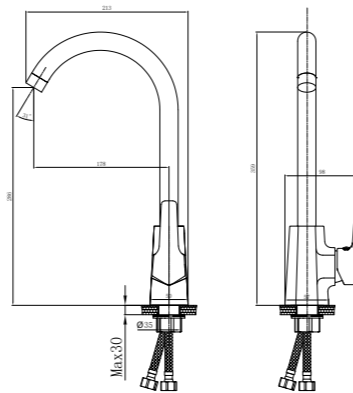

Смеситель для кухни с поворотным изливом

В комплекте

- Пластиковый аэратор
- Керамический картридж 35 мм
- Гибкая подводка 1/2" 35 см – 2 шт.
- Присоединительная группа для настольного крепления
- Металлическая рукоятка

RS44-23