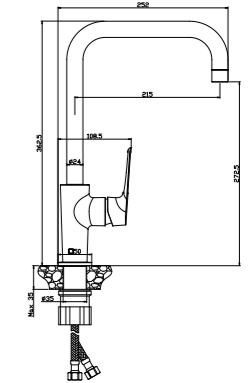

Разработано в России

СЕРИЯ RS 46

НОВАЯ СЕРИЯ

Смеситель для умывальника МОНОЛИТНЫЙ

В комплекте

- Пластиковый аэратор
- Керамический картридж 35 мм
- Гибкая подводка 1/2" 40 см – 2 шт.
- Присоединительная группа для настольного крепления
- Металлическая рукоятка

НОВИНКА
RS46-11

Смеситель для кухни с поворотным изливом

В комплекте

- Пластиковый аэратор
- Керамический картридж 35 мм
- Гибкая подводка 1/2" 40 см – 2 шт.
- Присоединительная группа для настольного крепления
- Металлическая рукоятка

НОВИНКА
RS46-21

Смеситель для умывальника с поворотным изливом

В комплекте

- Пластиковый аэратор
- Керамический картридж 35 мм
- Гибкая подводка 1/2" 40 см – 2 шт.
- Присоединительная группа для настольного крепления
- Металлическая рукоятка

НОВИНКА
RS46-22

Смеситель для кухни с поворотным изливом

В комплекте

- Пластиковый аэратор
- Керамический картридж Cold Start Mirror 35 мм
- Гибкая подводка 1/2" 40 см – 2 шт.
- Присоединительная группа для настольного крепления
- Металлическая рукоятка

НОВИНКА
RS46-23

Смеситель для ванны с монолитным изливом

В комплекте

- Пластиковый аэратор
- Керамический картридж 35 мм
- Переключатель с керамическими пластинами (угол поворота – 90°)
- Аксессуары в комплекте (шланг 1,5 м, настенное поворотное крепление, 3-функциональная лейка 87x246 мм с функцией легкой очистки)
- Присоединительная группа (эксцентрики 1/2" с отражателями) для настенного крепления
- Металлическая рукоятка

НОВИНКА
RS46-30

АКСЕССУАРИ
В КОМПЛЕКТЕ

Смеситель универсальный

с плоским поворотным изливом 350 мм

В комплекте