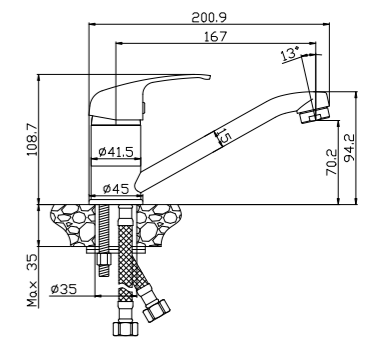

В комплекте

- Пластиковый аэратор
- Керамический картридж 35 мм
- Гибкая подводка 1/2" 35 см – 2 шт.
- Присоединительная группа для настольного крепления
- Металлическая рукоятка