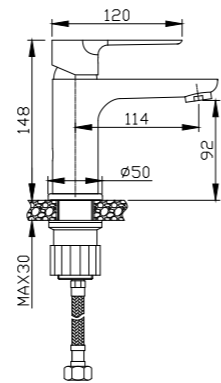

#### В комплекте

- Пластиковый аэратор
- Керамический картридж 35 мм
- Гибкая подводка 1/2" 40 см – 2 шт.
- Присоединительная группа (гайка) для настольного крепления
- Металлическая рукоятка

RS35-11PC