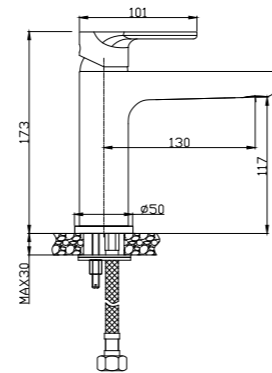

RS33-11U

**Смеситель для умывальника**

МОНОЛИТНЫЙ

**В комплекте**

- Пластиковый аэратор
- Керамический картридж 35 мм
- Гибкая подводка ½" 40 см – 2 шт.
- Присоединительная группа для настольного крепления
- Металлическая рукоятка