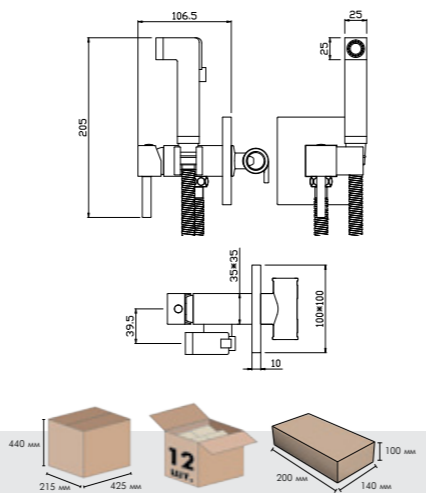

#### В комплекте

- Керамический картридж 25 мм
- Аксессуары в комплекте (лейка гигиенического душа с нажимным механизмом, душевой шланг 1,2 м)
- Металлическая рукоятка

X25-53

АКСЕССУАРИ  
В КОМПЛЕКТЕ