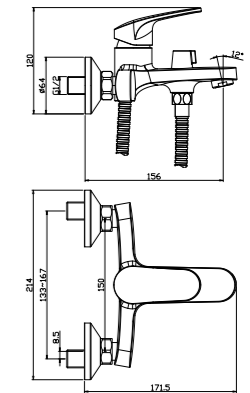

НОВИНКА  
**RS45-23**

**Смеситель для ванны**  
с монолитным изливом

**В комплекте**

- Пластиковый аэратор
- Керамический картридж 35 мм
- Переключатель с керамическими пластинами (угол поворота – 90°)
- Аксессуары в комплекте (шланг 1,5 м, настенное поворотное крепление, 3-функциональная лейка Ø121x259 мм с функцией легкой очистки)
- Присоединительная группа (эксцентрики 1/2" с отражателями) для настенного крепления
- Металлическая рукоятка