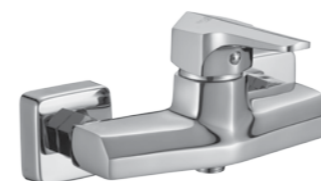

Смеситель с гигиеническим душем настенный

В комплекте

- Керамический картридж 35 мм
- Аксессуары в комплекте (лейка гигиенического душа с нажимным механизмом, настенное крепление для лейки, душевой шланг 1,2 м)
- Присоединительная группа (эксцентрики 1/2" с отражателями) для настенного крепления
- Металлическая рукоятка

RS44-52

АКСЕССУАРИ
В КОМПЛЕКТЕ