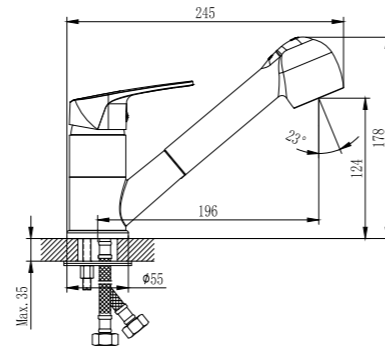

В комплекте

- 2-функциональная излив-лейка с пластиковым аэратором и гибким шлангом 1,2 м
- Керамический картридж 40 мм
- Гибкая подводка 1/2" 35 см – 2 шт.
- Присоединительная группа для настольного крепления
- Металлическая рукоятка