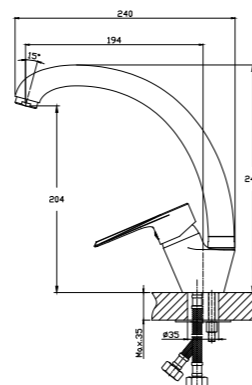

В комплекте

- Пластиковый аэратор
- Керамический картридж 35 мм
- Гибкая подводка 1/2" 40 см – 2 шт.
- Присоединительная группа для настольного крепления
- Металлическая рукоятка