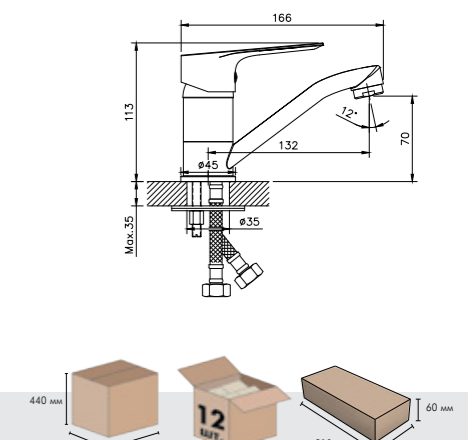

Смеситель для умывальника с поворотным изливом

1. **В комплекте**
2. Пластиковый аэратор
   - Керамический картридж 35 мм
   - Гибкая подводка 1/2" 40 см – 2 шт.
   - Присоединительная группа для настольного крепления
   - Металлическая рукоятка