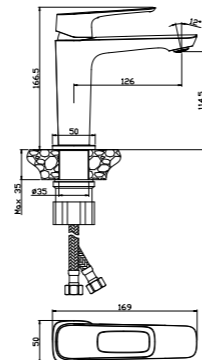

Разработано в России

СЕРИЯ RS 46

НОВАЯ СЕРИЯ

Смеситель для умывальника МОНОЛИТНЫЙ

В комплекте

- Пластиковый аэратор
- Керамический картридж 35 мм
- Гибкая подводка 1/2" 40 см – 2 шт.
- Присоединительная группа для настольного крепления
- Металлическая рукоятка

НОВИНКА
RS46-11

Смеситель для кухни с поворотным изливом

В комплекте

- Пластиковый аэратор
- Керамический картридж 35 мм
- Гибкая подводка 1/2" 40 см – 2 шт.
- Присоединительная группа для настольного крепления
- Металлическая рукоятка

НОВИНКА
RS46-21

Смеситель для умывальника с поворотным изливом

В комплекте

- Пластиковый аэратор
- Керамический картридж 35 мм
- Гибкая подводка 1/2" 40 см – 2 шт.
- Присоединительная группа для настольного крепления
- Металлическая рукоятка

НОВИНКА
RS46-22

Смеситель для кухни с поворотным изливом

В комплекте

- Пластиковый аэратор
- Керамический картридж Cold Start Mirror 35 мм
- Гибкая подводка 1/2" 40 см – 2 шт.
- Присоединительная группа для настольного крепления
- Металлическая рукоятка

НОВИНКА
RS46-23

Смеситель для ванны с монолитным изливом

В комплекте

- Пластиковый аэратор
- Керамический картридж 35 мм
- Переключатель с керамическими пластинами (угол поворота – 90°)
- Аксессуары в комплекте (шланг 1,5 м, настенное поворотное крепление, 3-функциональная лейка 87x246 мм с функцией легкой очистки)
- Присоединительная группа (эксцентрики 1/2" с отражателями) для настенного крепления
- Металлическая рукоятка

НОВИНКА
RS46-30

АКСЕССУАРИ
В КОМПЛЕКТЕ

Смеситель универсальный

с плоским поворотным изливом 350 мм

В комплекте