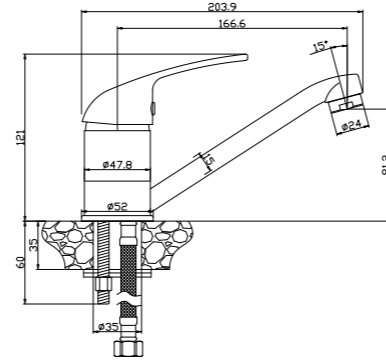

Смеситель для умывальника с поворотным изливом

В комплекте

- Пластиковый аэратор
- Керамический картридж 40 мм
- Гибкая подводка 1/2" 35 см – 2 шт.
- Присоединительная группа для настольного крепления
- Металлическая рукоятка