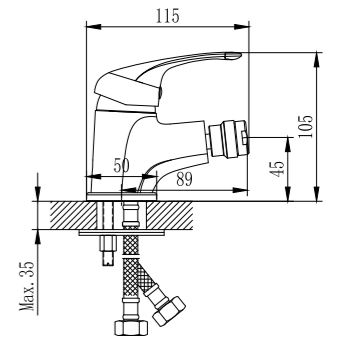

Смеситель для биде

В комплекте

- Пластиковый аэратор
- Керамический картридж 35 мм
- Гибкая подводка 1/2" 35 см – 2 шт.
- Присоединительная группа для настольного крепления
- Металлическая рукоятка