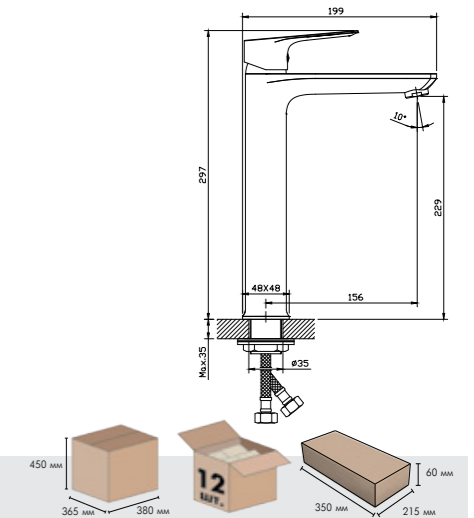

Смеситель для умывальника монолитный

1. **В комплекте**
2. Пластиковый аэратор
   - Керамический картридж 35 мм
   - Гибкая подводка 1/2" 40 см – 2 шт.
   - Присоединительная группа для настольного крепления
   - Металлическая рукоятка