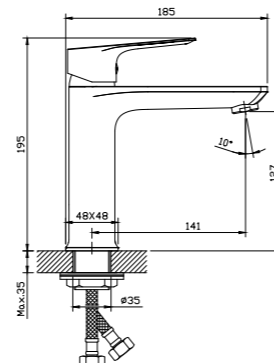

Разработано в России

СЕРИЯ RS 27

RS27-14

Смеситель для умывальника монолитный

1. **В комплекте**
2. Пластиковый аэратор
   - Керамический картридж 35 мм
   - Гибкая подводка 1/2" 40 см – 2 шт.
   - Присоединительная группа для настольного крепления
   - Металлическая рукоятка

RS27-21

Смеситель для кухни с поворотным изливом

1. **В комплекте**
2. Пластиковый аэратор
   - Керамический картридж 35 мм
   - Гибкая подводка 1/2" 40 см – 2 шт.
   - Присоединительная группа для настольного крепления
   - Металлическая рукоятка

RS27-22

Смеситель для умывальника с поворотным изливом

1. **В комплекте**
2. Пластиковый аэратор
   - Керамический картридж 35 мм
   - Гибкая подводка 1/2" 40 см – 2 шт.
   - Присоединительная группа для настольного крепления
   - Металлическая рукоятка

RS27-23

Смеситель для кухни с поворотным изливом

1. **В комплекте**
2. Пластиковый аэратор
   - Керамический картридж 35 мм
   - Гибкая подводка 1/2" 40 см – 2 шт.
   - Присоединительная группа для настольного крепления
   - Металлическая рукоятка

Смеситель для умывальника монолитный

1. **В комплекте**
2. Пластиковый аэратор
   - Керамический картридж 35 мм
   - Гибкая подводка 1/2" 40 см – 2 шт.
   - Присоединительная группа для настольного крепления
   - Металлическая рукоятка

RS27-11

Смеситель для умывальника монолитный

1. **В комплекте**
2. Пластиковый аэратор
   - Керамический картридж 35 мм
   - Гибкая подводка 1/2" 40 см – 2 шт.
   - Присоединительная группа для настольного крепления
   - Металлическая рукоятка

RS27-13