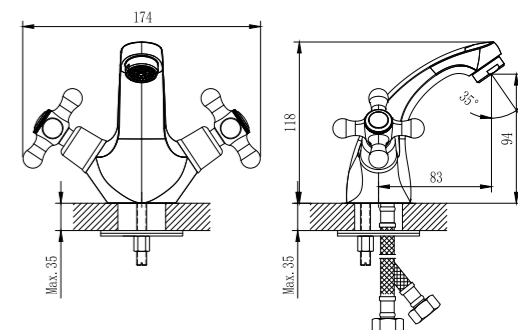

G02-84

АКСЕССУАРЫ  
В КОМПЛЕКТЕ

Разработано в России

СЕРИЯ

7

**Смеситель для умывальника**  
МОНОЛИТНЫЙ

**В комплекте**

- Пластиковый аэратор
- Керамические вентильные головки (угол поворота – 90°)
- Гибкая подводка 1/2" 35 см – 2 шт.
- Присоединительная группа для настольного крепления
- Металлические рукоятки