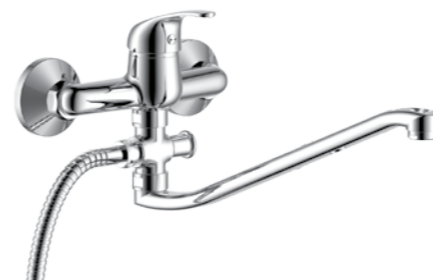

Смеситель для кухни/умывальника
с локтевой рукояткой и поворотным изливом

В комплекте

- Пластиковый азратор
- Керамический картридж 35 мм
- Гибкая подводка 1/2" 40 см – 2 шт.
- Присоединительная группа для настольного крепления
- Металлическая рукоятка

Y35-25

Смеситель универсальный
с S-образным поворотным изливом 300 мм

В комплекте

- Пластиковый азратор
- Керамический картридж 35 мм
- Вытяжной переключатель
- Аксессуары в комплекте (шланг 1,5 м, настенное крепление, 1-функциональная лейка Ø69x184 мм с функцией легкой очистки)
- Присоединительная группа (эксцентрики 1/2" с отражателями) для настенного крепления
- Металлическая рукоятка

Y35-35

Смеситель для ванны
с монолитным изливом

В комплекте

- Пластиковый азратор
- Керамический картридж 35 мм
- Переключатель с керамическими пластинами (угол поворота – 90°)
- Аксессуары в комплекте (шланг 1,5 м, настенное крепление, 1-функциональная лейка Ø69x184 мм с функцией легкой очистки)
- Присоединительная группа (эксцентрики 1/2" с отражателями) для настенного крепления
- Металлическая рукоятка

Y35-30

Смеситель для душа

В комплекте

- Керамический картридж 35 мм
- Аксессуары в комплекте (шланг 1,5 м, настенное крепление, 1-функциональная лейка Ø69x184 мм с функцией легкой очистки)
- Присоединительная группа (эксцентрики 1/2" с отражателями) для настенного крепления
- Металлическая рукоятка

Y35-41

Смеситель для ванны
с монолитным изливом

В комплекте

- Пластиковый азратор
- Керамический картридж 35 мм
- Вытяжной переключатель
- Аксессуары в комплекте (шланг 1,5 м, настенное крепление, 1-функциональная лейка Ø69x184 мм с функцией легкой очистки)
- Присоединительная группа (эксцентрики 1/2" с отражателями) для настенного крепления
- Металлическая рукоятка

Y35-31