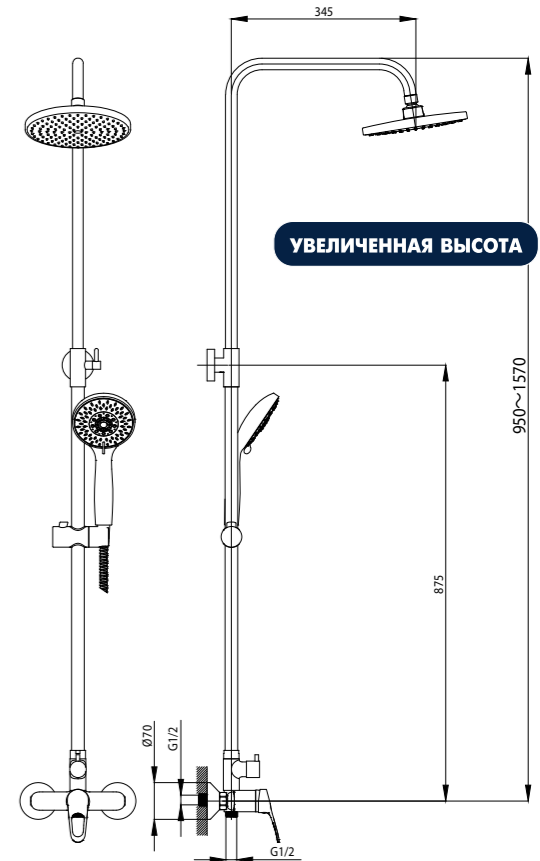

УВЕЛИЧЕННАЯ ВЫСОТА