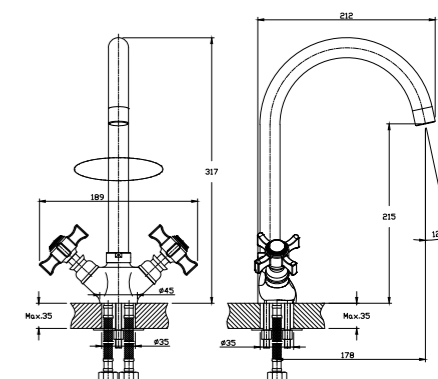

В комплекте

- Пластиковый аэратор
- Керамические вентильные головки (угол поворота – 180°)
- Гибкая подводка 1/2" 35 см – 2 шт.
- Присоединительная группа для настольного крепления
- Металлические рукоятки