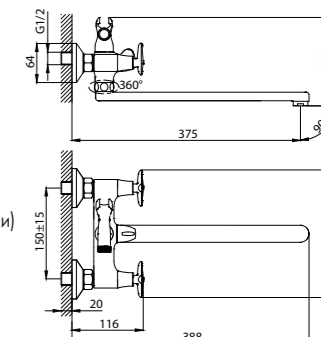

В комплекте

- Пластиковый аэратор
- Керамические вентильные головки (угол поворота – 180°)
- Переключатель с керамическими пластинами (угол поворота – 120°)
- Аксессуары в комплекте (шланг 1,5 м, 2-позиционное настенное крепление, 3-функциональная лейка Ø85x214 мм с функцией легкой очистки)
- Присоединительная группа (эксцентрики 1/2" с отражателями) для настенного крепления
- Металлические рукоятки