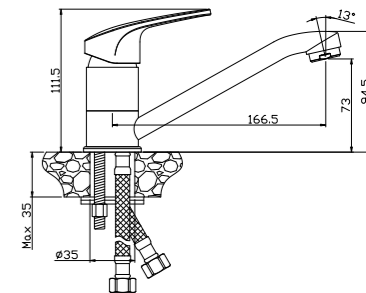

НОВИНКА  
**RS45-11**

НОВИНКА  
**RS45-21**

**Смеситель для умывальника**  
с поворотным изливом

**В комплекте**

- Пластиковый аэратор
- Керамический картридж 35 мм
- Гибкая подводка 1/2" 40 см – 2 шт.
- Присоединительная группа для настольного крепления
- Металлическая рукоятка