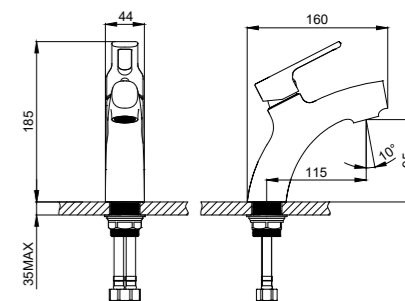

RS42 83

АКСЕССУАРЫ  
В КОМПЛЕКТЕ

Разработано в России

СЕРИЯ  
**RS**  
**43**

**Смеситель для умывальника**  
МОНОЛИТНЫЙ

**В комплекте**

- Пластиковый аэратор
- Керамический картридж 35 мм
- Гибкая подводка ½" 45 см – 2 шт.
- Присоединительная группа (гайка) для настольного крепления
- Металлическая рукоятка