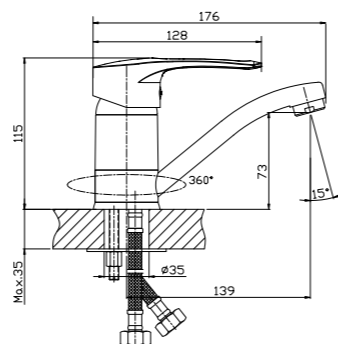

Смеситель для умывальника с поворотным изливом

В комплекте

- Пластиковый аэратор
- Керамический картридж 40 мм
- Гибкая подводка 1/2" 40 см – 2 шт.
- Присоединительная группа для настольного крепления
- Металлическая рукоятка