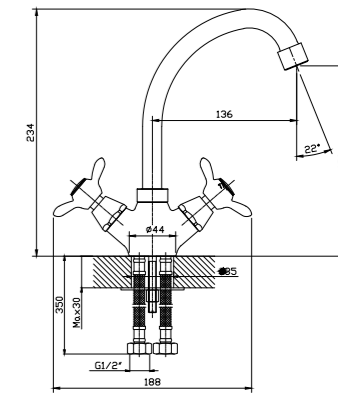

В комплекте

- Пластиковый аэратор
- Керамические вентильные головки (угол поворота – 90°)
- Гибкая подводка 1/2" 35 см – 2 шт.
- Присоединительная группа для настольного крепления
- Металлические рукоятки