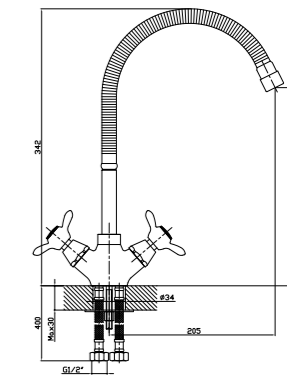

В комплекте

- Пластиковый аэратор
- Керамические вентильные головки (угол поворота – 90°)
- Гибкая подводка 1/2" 35 см – 2 шт.
- Присоединительная группа для настольного крепления
- Металлические рукоятки