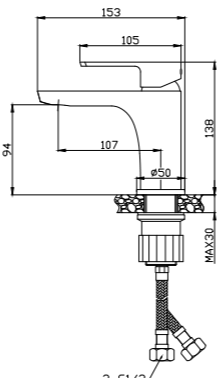

Смеситель для умывальника
МОНОЛИТНЫЙ

В комплекте

- Пластиковый аэратор
- Керамический картридж 35 мм
- Гибкая подводка 1/2" 40 см – 2 шт.
- Присоединительная группа для настольного крепления
- Металлическая рукоятка