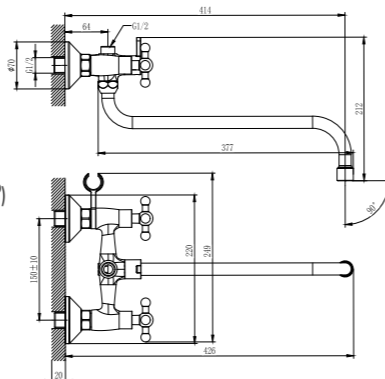

Смеситель универсальный
с круглым поворотным изливом 350 мм

В комплекте

- Пластиковый аэратор
- Керамические вентильные головки (угол поворота – 90°)
- Переключатель с керамическими пластинами (угол поворота – 120°)
- Аксессуары в комплекте (шланг 1,5 м, настенное крепление, 1-функциональная лейка Ø66x195 мм с функцией легкой очистки)
- Присоединительная группа (эксцентрики 1/2" с отражателями) для настенного крепления
- Металлические рукоятки