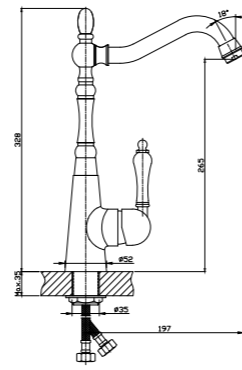

Смеситель для кухни с поворотным изливом

В комплекте

- Пластиковый аэратор
- Керамический картридж 35 мм
- Гибкая подводка 1/2" 40 см – 2 шт.
- Присоединительная группа (гайка) для настольного крепления
- Металлическая рукоятка