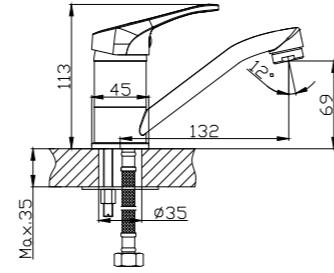

В комплекте

- Пластиковый аэратор
- Керамический картридж 35 мм
- Гибкая подводка 1/2" 35 см – 2 шт.
- Присоединительная группа для настольного крепления
- Металлическая рукоятка