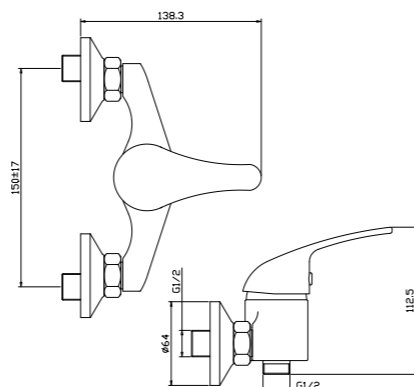

Смеситель для душа

В комплекте

- Керамический картридж 40 мм
- Аксессуары в комплекте (шланг 1,5 м, настенное крепление, 1-функциональная лейка Ø69x184 мм с функцией легкой очистки)
- Присоединительная группа (эксцентрики 1/2" с отражателями) для настенного крепления
- Металлическая рукоятка