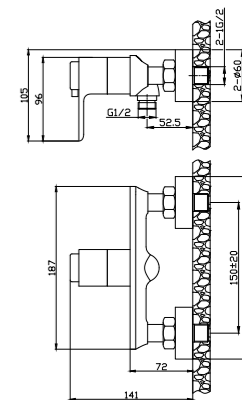

Смеситель термостатический для душа

В комплекте

- Термостатический картридж 35 мм с функцией регулировки потока воды
- Аксессуары в комплекте (шланг 1,5 м, настенное крепление, 3-функциональная лейка 80x265 мм с функцией легкой очистки)
- Присоединительная группа (эксцентрики 1/2" с отражателями) для настенного крепления
- Металлическая рукоятка