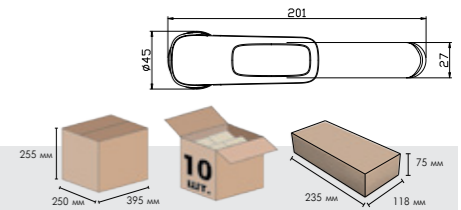

Разработано в России

СЕРИЯ RS 46

НОВАЯ СЕРИЯ

Смеситель для умывальника МОНОЛИТНЫЙ

В комплекте

- Пластиковый аэратор
- Керамический картридж 35 мм
- Гибкая подводка 1/2" 40 см – 2 шт.
- Присоединительная группа для настольного крепления
- Металлическая рукоятка

НОВИНКА
RS46-11

Смеситель для кухни с поворотным изливом

В комплекте

- Пластиковый аэратор
- Керамический картридж 35 мм
- Гибкая подводка 1/2" 40 см – 2 шт.
- Присоединительная группа для настольного крепления
- Металлическая рукоятка

НОВИНКА
RS46-21

Смеситель для умывальника с поворотным изливом

В комплекте

- Пластиковый аэратор
- Керамический картридж 35 мм
- Гибкая подводка 1/2" 40 см – 2 шт.
- Присоединительная группа для настольного крепления
- Металлическая рукоятка

НОВИНКА
RS46-22

Смеситель для кухни с поворотным изливом

В комплекте

- Пластиковый аэратор
- Керамический картридж Cold Start Mirror 35 мм
- Гибкая подводка 1/2" 40 см – 2 шт.
- Присоединительная группа для настольного крепления
- Металлическая рукоятка

НОВИНКА
RS46-23

Смеситель для ванны с монолитным изливом

В комплекте

- Пластиковый аэратор
- Керамический картридж 35 мм
- Переключатель с керамическими пластинами (угол поворота – 90°)
- Аксессуары в комплекте (шланг 1,5 м, настенное поворотное крепление, 3-функциональная лейка 87x246 мм с функцией легкой очистки)
- Присоединительная группа (эксцентрики 1/2" с отражателями) для настенного крепления
- Металлическая рукоятка

НОВИНКА
RS46-30

АКСЕССУАРИ
В КОМПЛЕКТЕ

Смеситель универсальный

с плоским поворотным изливом 350 мм

В комплекте