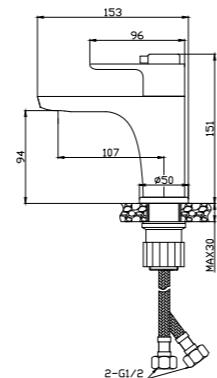

Смеситель термостатический для умывальника
МОНОЛИТНЫЙ

В комплекте

- Пластиковый аэратор
- Термостатический картридж 35 мм с функцией регулировки потока воды
- Гибкая подводка 1/2" 40 см – 2 шт.
- Присоединительная группа для настольного крепления
- Металлическая рукоятка