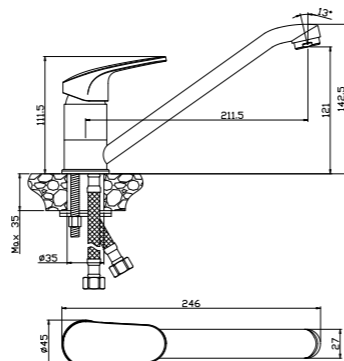

Смеситель для кухни
с поворотным изливом

В комплекте

- Пластиковый аэратор
- Керамический картридж 35 мм
- Гибкая подводка 1/2" 40 см – 2 шт.
- Присоединительная группа для настольного крепления
- Металлическая рукоятка

НОВИНКА
RS45-11

НОВИНКА
RS45-21