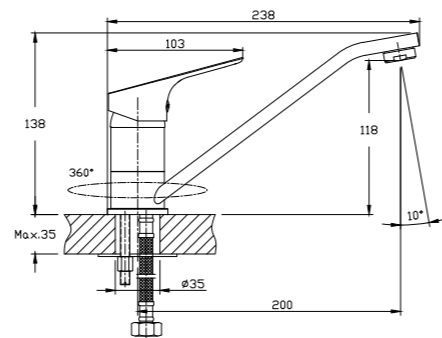

Разработано в России

СЕРИЯ RS 29

Смеситель для умывальника МОНОЛИТНЫЙ

В комплекте

- Пластиковый аэратор
- Керамический картридж 35 мм
- Гибкая подводка 1/2" 35 см – 2 шт.
- Присоединительная группа для настольного крепления
- Металлическая рукоятка

RS29-13

Смеситель для кухни с поворотным изливом

В комплекте

- Пластиковый аэратор
- Керамический картридж 35 мм
- Гибкая подводка 1/2" 35 см – 2 шт.
- Присоединительная группа для настольного крепления
- Металлическая рукоятка

RS29-21

Смеситель для умывальника с поворотным изливом

В комплекте

- Пластиковый аэратор
- Керамический картридж 35 мм
- Гибкая подводка 1/2" 35 см – 2 шт.
- Присоединительная группа для настольного крепления
- Металлическая рукоятка

RS29-22

Смеситель для ванны с монолитным изливом

В комплекте

- Пластиковый аэратор
- Керамический картридж 35 мм
- Переключатель с керамическими пластинами (угол поворота – 90°)
- Аксессуары в комплекте (шланг 1,5 м, настенное крепление, 5-функциональная лейка Ø85x207 мм с функцией легкой очистки)
- Присоединительная группа (эксцентрики 1/2" с отражателями) для настенного крепления
- Металлическая рукоятка

RS29-31

АКСЕССУАРИ
В КОМПЛЕКТЕ

Смеситель универсальный с плоским поворотным изливом 350 мм

В комплекте

- Пластиковый аэратор
- Керамический картридж 35 мм
- Переключатель с керамическими пластинами (угол поворота – 90°)
- Аксессуары в комплекте (шланг 1,5 м, настенное крепление, 5-функциональная лейка Ø85x207 мм с функцией легкой очистки)
- Присоединительная группа (эксцентрики 1/2" с отражателями) для настенного крепления
- Металлическая рукоятка

RS29-33

АКСЕССУАРИ
В КОМПЛЕКТЕ

Смеситель универсальный с S-образным поворотным изливом 350 мм

В комплекте