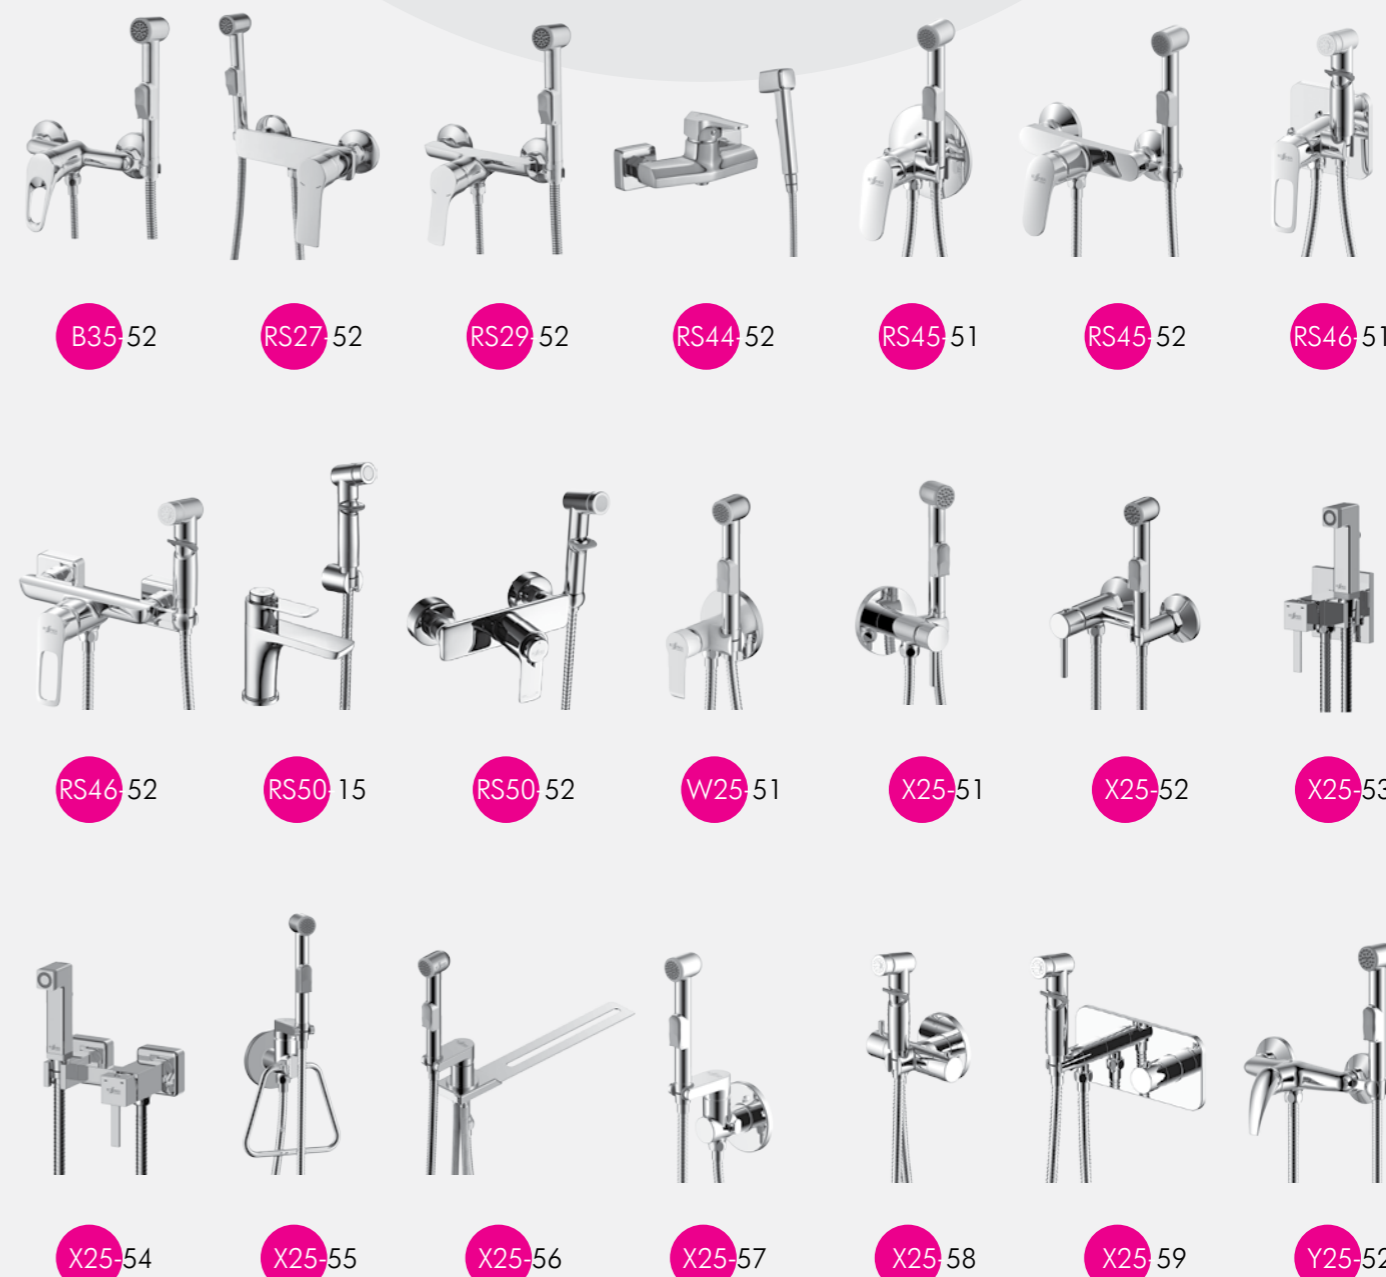

# Оригинальные модели смесителей

Смесители для ванны и душа  
с лейками «Тропический дождь»

Смесители  
на борт ванны

Смесители  
с гигиеническим душем

Смесители для кухни  
с гибким изливом

Смесители для кухни  
с подключением к фильтру с питьевой водой