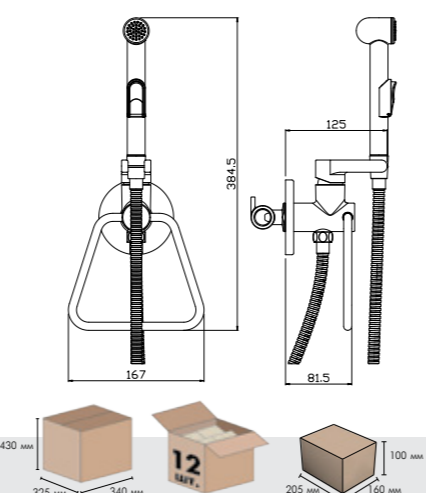

#### В комплекте

- Керамический картридж 25 мм
- Аксессуары в комплекте (лейка гигиенического душа с нажимным механизмом, душевой шланг 1,2 м)
- Полотенцедержатель
- Металлическая рукоятка

X25-55

АКСЕССУАРИ  
В КОМПЛЕКТЕ