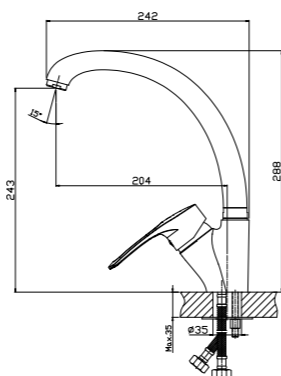

Смеситель для кухни с поворотным изливом

В комплекте

- Пластиковый аэратор
- Керамический картридж 40 мм
- Гибкая подводка 1/2" 40 см – 2 шт.
- Присоединительная группа для настольного крепления
- Металлическая рукоятка