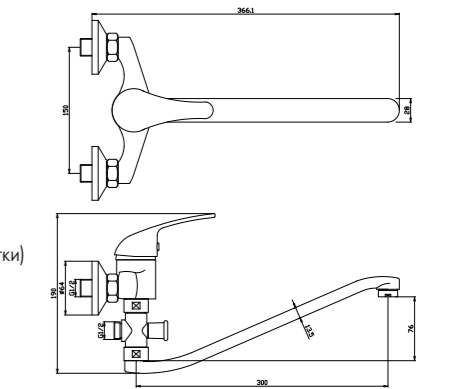

Смеситель для кухни с поворотным изливом

В комплекте

- Пластиковый аэратор
- Керамический картридж 40 мм
- Гибкая подводка 1/2" 35 см – 2 шт.
- Присоединительная группа для настольного крепления
- Металлическая рукоятка

Y40-21

Смеситель для умывальника с поворотным изливом

В комплекте

- Пластиковый аэратор
- Керамический картридж 40 мм
- Гибкая подводка 1/2" 35 см – 2 шт.
- Присоединительная группа для настольного крепления
- Металлическая рукоятка

Y40-22

Смеситель для кухни с поворотным изливом

В комплекте

- Пластиковый аэратор
- Керамический картридж 40 мм
- Гибкая подводка 1/2" 35 см – 2 шт.
- Присоединительная группа для настольного крепления
- Металлическая рукоятка

Y40-23

Смеситель для кухни с поворотным изливом

В комплекте

- Пластиковый аэратор
- Керамический картридж 40 мм
- Гибкая подводка 1/2" 35 см – 2 шт.
- Присоединительная группа (гайка) для настольного крепления
- Металлическая рукоятка

Y40-23U

Смеситель для ванны с монолитным изливом

В комплекте

- Пластиковый аэратор
- Керамический картридж 40 мм
- Переключатель с керамическими пластинами (угол поворота – 90°)
- Аксессуары в комплекте (шланг 1,5 м, настенное крепление, 1-функциональная лейка Ø69x184 мм с функцией легкой очистки)
- Присоединительная группа (эксцентрики 1/2" с отражателями) для настенного крепления
- Металлическая рукоятка

Распыление

Y40-30

АКСЕССУАРИ
В КОМПЛЕКТЕ

Смеситель для ванны с монолитным изливом

В комплекте

- Пластиковый аэратор
- Керамический картридж 40 мм
- Вытяжной переключатель
- Аксессуары в комплекте (шланг 1,5 м, настенное крепление, 1-функциональная лейка Ø69x184 мм с функцией легкой очистки)
- Присоединительная группа (эксцентрики 1/2" с отражателями) для настенного крепления
- Металлическая рукоятка

Распыление

Y40-31