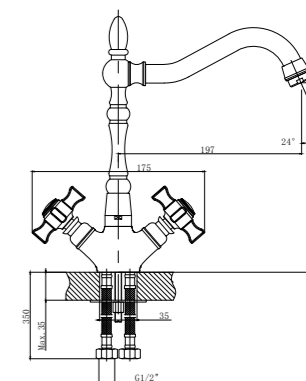

В комплекте

- Пластиковый аэратор
- Керамические вентильные головки (угол поворота – 180°)
- Гибкая подводка 1/2" 35 см – 2 шт.
- Присоединительная группа для настольного крепления
- Металлические рукоятки