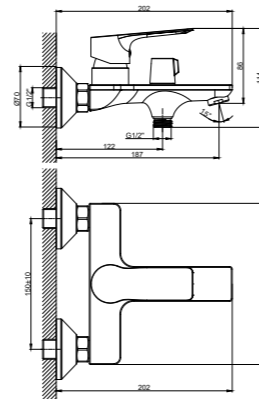

В комплекте

- Пластиковый аэратор
- Керамический картридж 35 мм
- Переключатель с керамическими пластинами (угол поворота – 180°)
- Аксессуары в комплекте (шланг 1,5 м, настенное крепление, 5-функциональная лейка Ø85x207 мм с функцией легкой очистки)
- Присоединительная группа (эксцентрики 1/2" с отражателями) для настенного крепления
- Металлическая рукоятка