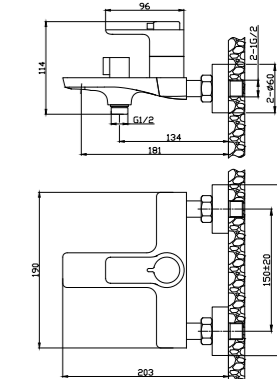

Смеситель термостатический для ванны
С МОНОЛИТНЫМ ИЗЛИВОМ

В комплекте

- Пластиковый аэратор
- Термостатический картридж 35 мм с функцией регулировки потока воды
- Переключатель с керамическими пластинами (угол поворота – 90°)
- Аксессуары в комплекте (шланг 1,5 м, настенное крепление, 3-функциональная лейка 80x265 мм с функцией легкой очистки)
- Присоединительная группа (эксцентрики 1/2" с отражателями) для настенного крепления
- Металлическая рукоятка