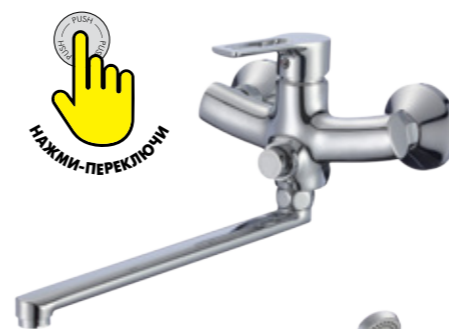

RS43 11U

Смеситель универсальный

с плоским поворотным изливом 350 мм

В комплекте

- Пластиковый аэратор
- Керамический картридж 35 мм
- Кнопочный дивертор «Нажми-переключи»
- Аксессуары в комплекте (шланг 1,5 м, 2-позиционное настенное крепление, 3-функциональная лейка Ø77x223 мм с функцией легкой очистки)
- Присоединительная группа (эксцентрики ½" с отражателями) для настенного крепления
- Металлическая рукоятка