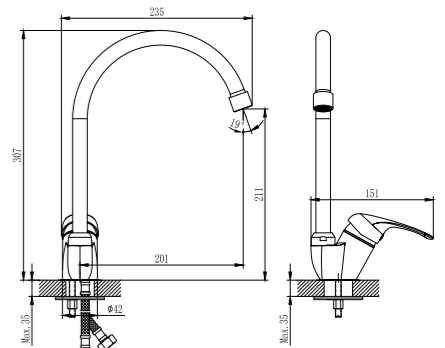

A35-22

**Смеситель для кухни**

с поворотным изливом

**В комплекте**

- Пластиковый аэратор
- Керамический картридж 35 мм
- Гибкая подводка 1/2" 35 см – 2 шт.
- Присоединительная группа для настольного крепления
- Металлическая рукоятка