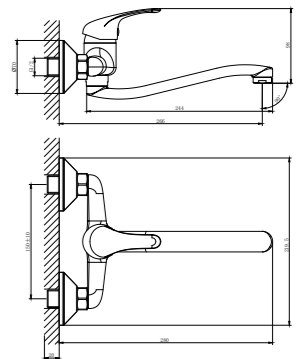

A35-23

**Смеситель для кухни/умывальника**

с S-образным поворотным изливом

**В комплекте**

- Пластиковый аэратор
- Керамический картридж 35 мм
- Присоединительная группа (эксцентрики 1/2" с отражателями) для настенного крепления
- Металлическая рукоятка