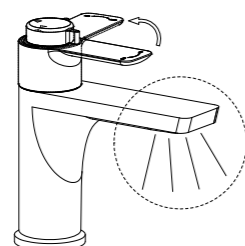

## Вентильные головки –

**рабочие элементы в двуручных смесителях.**

Вентильные головки снабжены пластиковыми вставками, которые защищают маховики смесителя от перегрева. Вставки снижают риск получения ожога при контакте с маховиком для горячей воды.

**Смесители серии RS50 укомплектованы новейшей разработкой в области термостатических картриджей.**

**Dual function представляет собой комбинированное устройство, поддерживающее установленную температуру потока и осуществляющее открытие/закрытие воды.**

Картридж имеет коаксиальную (или двухосную) структуру: на внешней оси закреплена рукоятка, отвечающая за открытие/закрытие воды, на внутренней оси – рукоятка для настройки температуры потока.

За поддержание установленной постоянной температуры воды отвечает гелевый термозлемент как в стандартных термостатических картриджах. Открытие/закрытие воды происходит за счет совмещения керамических пластин как в любом керамическом картридже.