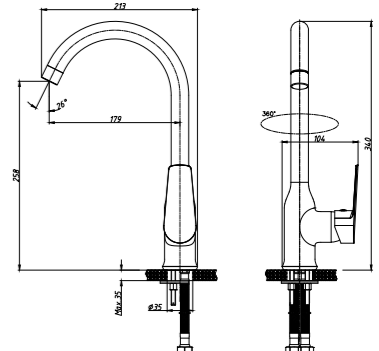

Смеситель для кухни с поворотным изливом

В комплекте

- Пластиковый аэратор
- Керамический картридж 35 мм
- Гибкая подводка 1/2" 40 см – 2 шт.
- Присоединительная группа для настольного крепления
- Металлическая рукоятка