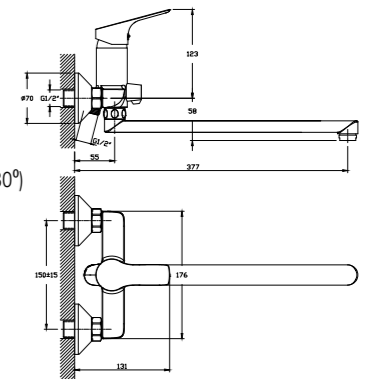

Разработано в России

СЕРИЯ RS 29

Смеситель для умывальника МОНОЛИТНЫЙ

В комплекте

- Пластиковый аэратор
- Керамический картридж 35 мм
- Гибкая подводка 1/2" 35 см – 2 шт.
- Присоединительная группа для настольного крепления
- Металлическая рукоятка

RS29-13

Смеситель для кухни с поворотным изливом

В комплекте

- Пластиковый аэратор
- Керамический картридж 35 мм
- Гибкая подводка 1/2" 35 см – 2 шт.
- Присоединительная группа для настольного крепления
- Металлическая рукоятка

RS29-21

Смеситель для умывальника с поворотным изливом

В комплекте

- Пластиковый аэратор
- Керамический картридж 35 мм
- Гибкая подводка 1/2" 35 см – 2 шт.
- Присоединительная группа для настольного крепления
- Металлическая рукоятка

RS29-22

Смеситель для ванны с монолитным изливом

В комплекте

- Пластиковый аэратор
- Керамический картридж 35 мм
- Переключатель с керамическими пластинами (угол поворота – 90°)
- Аксессуары в комплекте (шланг 1,5 м, настенное крепление, 5-функциональная лейка Ø85x207 мм с функцией легкой очистки)
- Присоединительная группа (эксцентрики 1/2" с отражателями) для настенного крепления
- Металлическая рукоятка

RS29-31

АКСЕССУАРИ
В КОМПЛЕКТЕ

Смеситель универсальный с плоским поворотным изливом 350 мм

В комплекте

- Пластиковый аэратор
- Керамический картридж 35 мм
- Переключатель с керамическими пластинами (угол поворота – 90°)
- Аксессуары в комплекте (шланг 1,5 м, настенное крепление, 5-функциональная лейка Ø85x207 мм с функцией легкой очистки)
- Присоединительная группа (эксцентрики 1/2" с отражателями) для настенного крепления
- Металлическая рукоятка

RS29-33

АКСЕССУАРИ
В КОМПЛЕКТЕ

Смеситель универсальный с S-образным поворотным изливом 350 мм

В комплекте