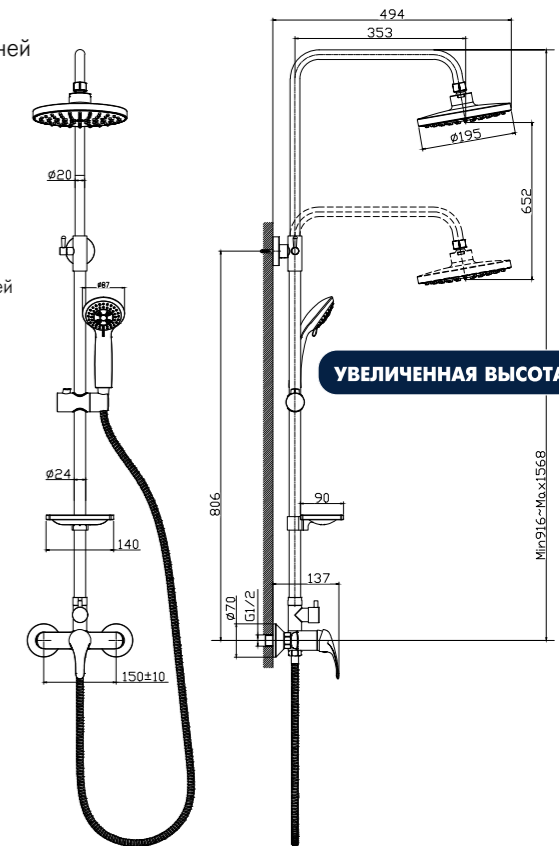

В комплекте

- Керамический картридж 35 мм
- Переключатель с керамическими пластинами (угол поворота – 180°)
- Верхняя поворотная душевая лейка «Тропический дождь» Ø195 мм
- 3-функциональная лейка Ø87x199 мм с функцией легкой очистки
- Регулируемое по высоте крепление для лейки
- Душевой шланг 1,5 м
- Регулируемая по высоте полочка для душевых принадлежностей
- Присоединительная группа (эксцентрики 1/2" с отражателями) для настенного крепления
- Металлическая рукоятка