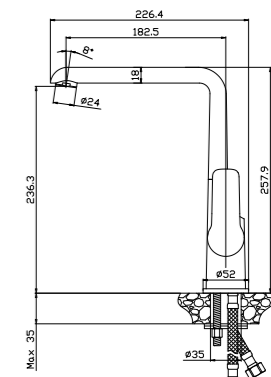

Смеситель для кухни
с поворотным изливом

1. **В комплекте**
2. Пластиковый аэратор с изменяемым углом подачи воды
   - Керамический картридж 35 мм
   - Гибкая подводка 1/2" 35 см – 2 шт.
   - Присоединительная группа для настольного крепления
   - Металлическая рукоятка

Аэратор с изменяемым углом подачи воды