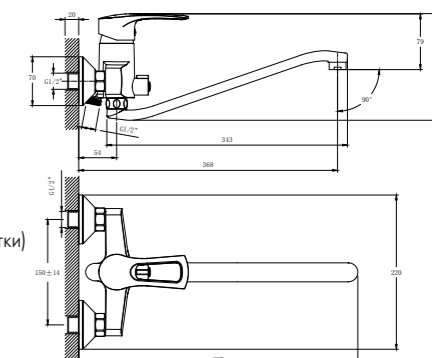

Смеситель на борт ванны с монолитным изливом

В комплекте

- Пластиковый аэратор
- Керамический картридж 40 мм
- Переключатель с керамическими пластинами (угол поворота – 180°)
- Аксессуары в комплекте (шланг 2 м, настенное крепление, 5-функциональная лейка Ø85x207 мм с функцией легкой очистки)
- Гибкая подводка 1/2" 40 см – 2 шт.
- Присоединительная группа настольного крепления
- Металлическая рукоятка

T40-38