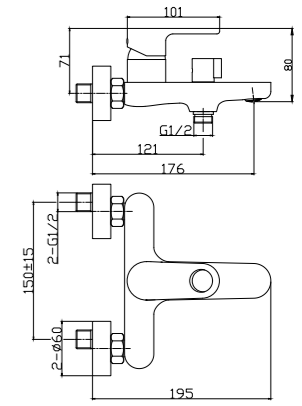

Разработано в России

СЕРИЯ
**RS
33**

Смеситель для ванны

с монолитным изливом

В комплекте

- Пластиковый аэратор
- Керамический картридж 35 мм
- Переключатель с керамическими пластинами (угол поворота – 90°)
- Аксессуары в комплекте (шланг 1,5 м, 2-позиционное настенное крепление, 3-функциональная лейка Ø106x245 мм с функцией легкой очистки)
- Присоединительная группа (эксцентрики ½" с отражателями) для настенного крепления
- Металлическая рукоятка

RS33-31

АКСЕССУАРЫ
В КОМПЛЕКТЕ

Смеситель универсальный

с плоским поворотным изливом 350 мм

В комплекте

- Пластиковый аэратор
- Керамический картридж 35 мм
- Переключатель с керамическими пластинами (угол поворота – 90°)
- Аксессуары в комплекте (шланг 1,5 м, 2-позиционное настенное крепление, 3-функциональная лейка Ø106x245 мм с функцией легкой очистки)
- Присоединительная группа (эксцентрики ½" с отражателями) для настенного крепления
- Металлическая рукоятка

RS33-32

АКСЕССУАРЫ
В КОМПЛЕКТЕ

Смеситель для умывальника

МОНОЛИТНЫЙ

В комплекте

- Пластиковый аэратор
- Керамический картридж 35 мм
- Гибкая подводка ½" 40 см – 2 шт.
- Присоединительная группа (гайка) для настольного крепления
- Металлическая рукоятка

RS33-11U

Смеситель для умывальника

МОНОЛИТНЫЙ

В комплекте

- Пластиковый аэратор
- Керамический картридж 35 мм
- Гибкая подводка ½" 40 см – 2 шт.
- Присоединительная группа для настольного крепления
- Металлическая рукоятка

RS33-13