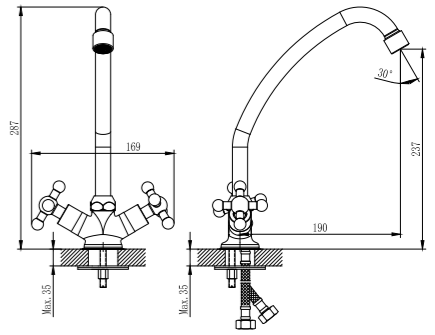

В комплекте

- Пластиковый аэратор
- Керамические вентиляльные головки (угол поворота – 90°)
- Гибкая подводка ½" 35 см – 2 шт.
- Присоединительная группа для настольного крепления
- Металлические рукоятки