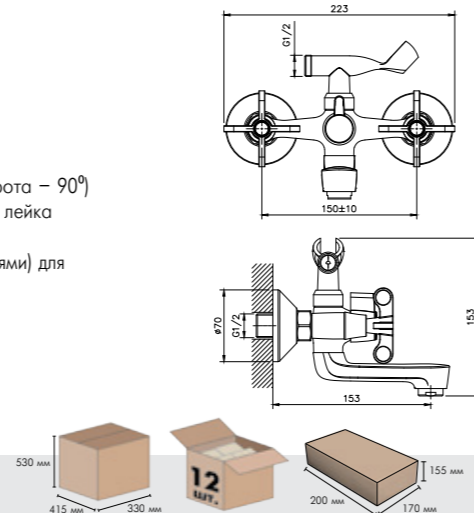

Разработано в России

СЕРИЯ
RS
43