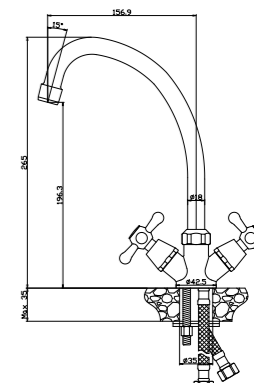

Смеситель для кухни
с поворотным изливом

В комплекте

- Пластиковый аэратор
- Керамические вентиляные головки (угол поворота – 90°)
- Гибкая подводка 1/2" 35 см – 2 шт.
- Присоединительная группа (гайка) для настольного крепления
- Металлические рукоятки

Y02 71U