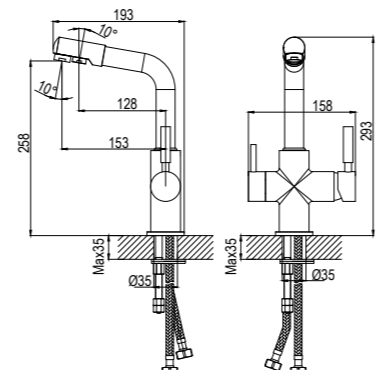

В комплекте

- Пластиковые аэраторы для питьевой и водопроводной воды
- Керамический картридж 35 мм
- Керамическая вентилятная головка (угол поворота – 90°)
- Гибкая подводка 1/2" 40 см – 2 шт.
- Присоединительная группа для настольного крепления
- Переходник для подключения шланга от фильтра с питьевой водой
- Металлические рукоятки

2 в 1

Смеситель + Кран для питьевой воды

Потоки водопроводной и фильтрованной воды не смешиваются!

Z35-31