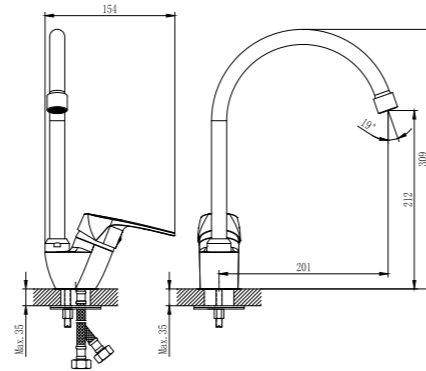

В комплекте

- Пластиковый аэратор
- Керамический картридж 40 мм
- Гибкая подводка 1/2" 35 см – 2 шт.
- Присоединительная группа для настольного крепления
- Металлическая рукоятка