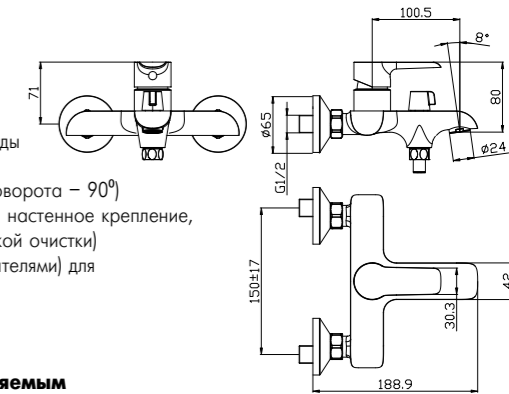

Смеситель для ванны
с монолитным изливом

1. **В комплекте**
2. Пластиковый аэратор с изменяемым углом подачи воды
   - Керамический картридж 35 мм
   - Переключатель с керамическими пластинами (угол поворота – 90°)
   - Аксессуары в комплекте (шланг 1,5 м, 3-позиционное настенное крепление, 1-функциональная лейка Ø121x250 мм с функцией легкой очистки)
   - Присоединительная группа (эксцентрики 1/2" с отражателями) для настенного крепления
   - Металлическая рукоятка

Аэратор с изменяемым углом подачи воды

W35-31

АКСЕССУАРЫ В КОМПЛЕКТЕ