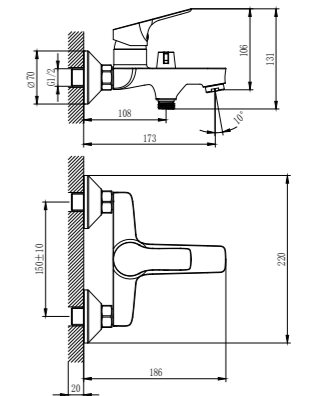

Смеситель для ванны с монолитным изливом

В комплекте

- Пластиковый аэратор
- Керамический картридж 35 мм
- Переключатель с керамическими пластинами (угол поворота – 90°)
- Аксессуары в комплекте (шланг 1,5 м, настенное крепление, 5-функциональная лейка Ø85x207 мм с функцией легкой очистки)
- Присоединительная группа (эксцентрики 1/2" с отражателями) для настенного крепления
- Металлическая рукоятка