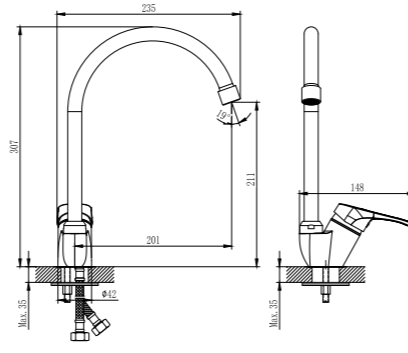

В комплекте

- Пластиковый аэратор
- Керамический картридж 35 мм
- Гибкая подводка 1/2" 35 см – 2 шт.
- Присоединительная группа для настольного крепления
- Металлическая рукоятка