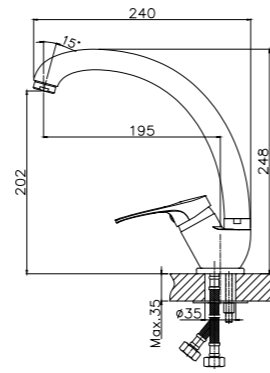

В комплекте

- Пластиковый аэратор
- Керамический картридж 35 мм
- Гибкая подводка 1/2" 35 см – 2 шт.
- Присоединительная группа для настольного крепления
- Металлическая рукоятка