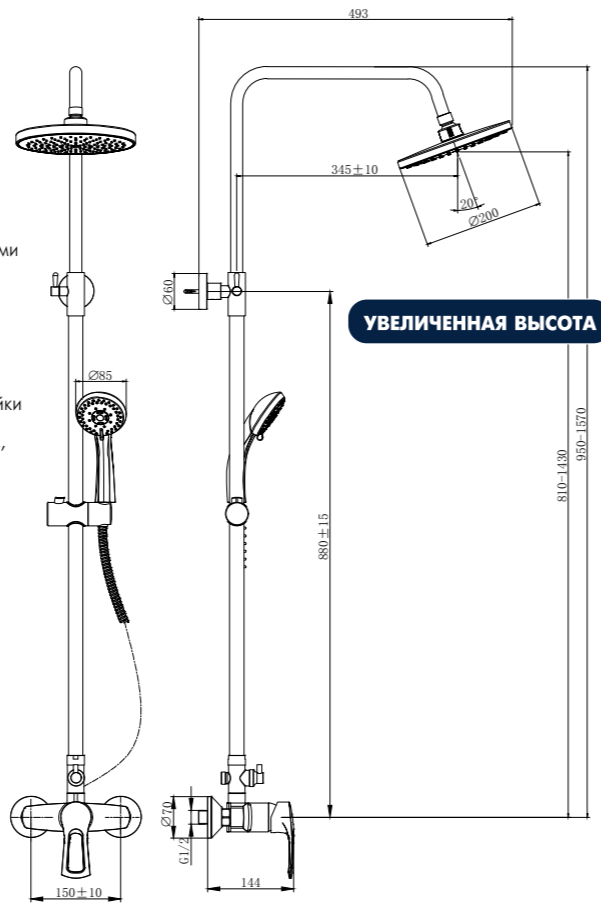

В комплекте

- Керамический картридж 40 мм
- Переключатель с керамическими пластинами (угол поворота – 90°)
- Верхняя поворотная душевая лейка «Тропический дождь» Ø200 мм
- 5-функциональная лейка Ø85x207 мм с функцией легкой очистки
- Регулируемое по высоте крепление для лейки
- Душевой шланг 1,5 м
- Присоединительная группа (эксцентрики ½" с отражателями) для настенного крепления
- Металлическая рукоятка

T40-45

АКСЕССУАРЫ
В КОМПЛЕКТЕ