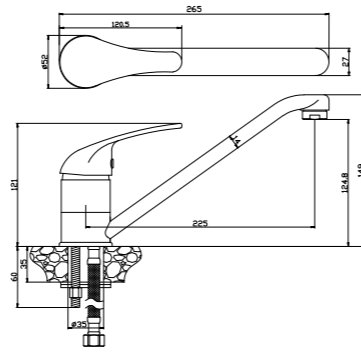

Смеситель для кухни с поворотным изливом

В комплекте

- Пластиковый аэратор
- Керамический картридж 40 мм
- Гибкая подводка 1/2" 35 см – 2 шт.
- Присоединительная группа для настольного крепления
- Металлическая рукоятка

Y40-21

Смеситель для умывальника с поворотным изливом

В комплекте

- Пластиковый аэратор
- Керамический картридж 40 мм
- Гибкая подводка 1/2" 35 см – 2 шт.
- Присоединительная группа для настольного крепления
- Металлическая рукоятка

Y40-22

Смеситель для кухни с поворотным изливом

В комплекте

- Пластиковый аэратор
- Керамический картридж 40 мм
- Гибкая подводка 1/2" 35 см – 2 шт.
- Присоединительная группа для настольного крепления
- Металлическая рукоятка

Y40-23

Смеситель для кухни с поворотным изливом

В комплекте

- Пластиковый аэратор
- Керамический картридж 40 мм
- Гибкая подводка 1/2" 35 см – 2 шт.
- Присоединительная группа (гайка) для настольного крепления
- Металлическая рукоятка

Y40-23U

Смеситель для ванны с монолитным изливом

В комплекте

- Пластиковый аэратор
- Керамический картридж 40 мм
- Переключатель с керамическими пластинами (угол поворота – 90°)
- Аксессуары в комплекте (шланг 1,5 м, настенное крепление, 1-функциональная лейка Ø69x184 мм с функцией легкой очистки)
- Присоединительная группа (эксцентрики 1/2" с отражателями) для настенного крепления
- Металлическая рукоятка

Распыление

Y40-30

АКСЕССУАРИ
В КОМПЛЕКТЕ

Смеситель для ванны с монолитным изливом

В комплекте

- Пластиковый аэратор
- Керамический картридж 40 мм
- Вытяжной переключатель
- Аксессуары в комплекте (шланг 1,5 м, настенное крепление, 1-функциональная лейка Ø69x184 мм с функцией легкой очистки)
- Присоединительная группа (эксцентрики 1/2" с отражателями) для настенного крепления
- Металлическая рукоятка

Распыление

Y40-31