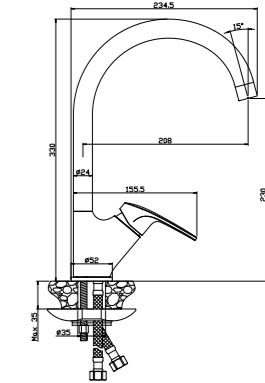

Разработано в России

СЕРИЯ
**RS
45**

НОВАЯ СЕРИЯ

Смеситель для умывальника
МОНОЛИТНЫЙ

В комплекте

- Пластиковый аэратор
- Керамический картридж 35 мм
- Гибкая подводка 1/2" 40 см – 2 шт.
- Присоединительная группа для настольного крепления
- Металлическая рукоятка

Смеситель для кухни
с поворотным изливом

В комплекте

- Пластиковый аэратор
- Керамический картридж 35 мм
- Гибкая подводка 1/2" 40 см – 2 шт.
- Присоединительная группа для настольного крепления
- Металлическая рукоятка

НОВИНКА
RS45-11

НОВИНКА
RS45-21

Смеситель для умывальника
с поворотным изливом

В комплекте

- Пластиковый аэратор
- Керамический картридж 35 мм
- Гибкая подводка 1/2" 40 см – 2 шт.
- Присоединительная группа для настольного крепления
- Металлическая рукоятка

НОВИНКА
RS45-22

Смеситель для кухни
с поворотным изливом

В комплекте

- Пластиковый аэратор
- Керамический картридж Cold Start 35 мм
- Гибкая подводка 1/2" 40 см – 2 шт.
- Присоединительная группа для настольного крепления
- Металлическая рукоятка

НОВИНКА
RS45-23

Смеситель для ванны
с монолитным изливом

В комплекте

- Пластиковый аэратор
- Керамический картридж 35 мм
- Переключатель с керамическими пластинами (угол поворота – 90°)
- Аксессуары в комплекте (шланг 1,5 м, настенное поворотное крепление, 3-функциональная лейка Ø121x259 мм с функцией легкой очистки)
- Присоединительная группа (эксцентрики 1/2" с отражателями) для настенного крепления
- Металлическая рукоятка

НОВИНКА
RS45-30

АКСЕССУАРЫ
В КОМПЛЕКТЕ

НОВИНКА
RS45-32

АКСЕССУАРЫ
В КОМПЛЕКТЕ

Смеситель универсальный

с плоским поворотным изливом 350 мм

В комплекте