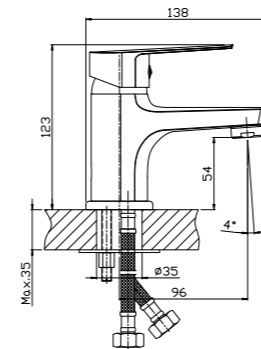

Смеситель для умывальника монолитный

В комплекте

- Пластиковый аэратор
- Керамический картридж 35 мм
- Гибкая подводка 1/2" 40 см – 2 шт.
- Присоединительная группа для настольного крепления
- Металлическая рукоятка