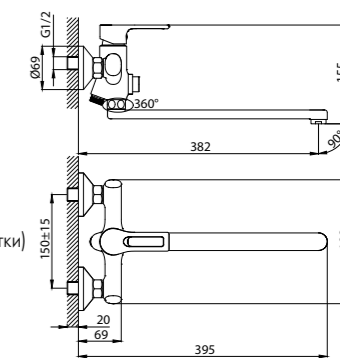

RS43 32

АКСЕССУАРЫ
В КОМПЛЕКТЕ