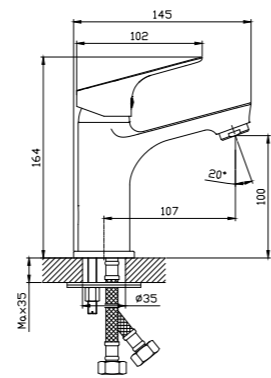

Смеситель для умывальника МОНОЛИТНЫЙ

В комплекте

- Пластиковый аэратор
- Керамический картридж 35 мм
- Гибкая подводка 1/2" 35 см – 2 шт.
- Присоединительная группа для настольного крепления
- Металлическая рукоятка