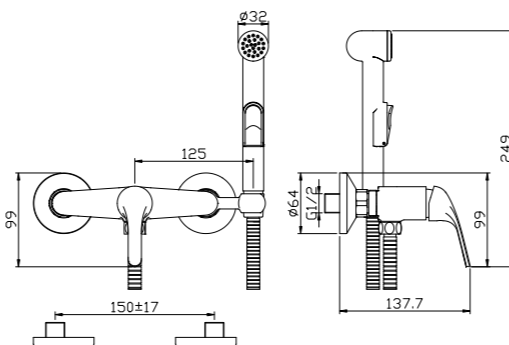

#### В комплекте

- Керамический картридж 25 мм
- Аксессуары в комплекте (лейка гигиенического душа с нажимным механизмом, душевой шланг 1,2 м)
- Присоединительная группа (эксцентрики 1/2" с отражателями) для настенного крепления
- Металлическая рукоятка