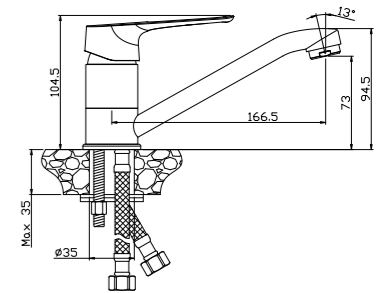

Разработано в России

СЕРИЯ RS 46

НОВАЯ СЕРИЯ

Смеситель для умывальника МОНОЛИТНЫЙ

В комплекте

- Пластиковый аэратор
- Керамический картридж 35 мм
- Гибкая подводка 1/2" 40 см – 2 шт.
- Присоединительная группа для настольного крепления
- Металлическая рукоятка

НОВИНКА
RS46-11

Смеситель для кухни с поворотным изливом

В комплекте

- Пластиковый аэратор
- Керамический картридж 35 мм
- Гибкая подводка 1/2" 40 см – 2 шт.
- Присоединительная группа для настольного крепления
- Металлическая рукоятка

НОВИНКА
RS46-21

Смеситель для умывальника с поворотным изливом

В комплекте

- Пластиковый аэратор
- Керамический картридж 35 мм
- Гибкая подводка 1/2" 40 см – 2 шт.
- Присоединительная группа для настольного крепления
- Металлическая рукоятка

НОВИНКА
RS46-22

Смеситель для кухни с поворотным изливом

В комплекте

- Пластиковый аэратор
- Керамический картридж Cold Start Mirror 35 мм
- Гибкая подводка 1/2" 40 см – 2 шт.
- Присоединительная группа для настольного крепления
- Металлическая рукоятка

НОВИНКА
RS46-23

Смеситель для ванны с монолитным изливом

В комплекте

- Пластиковый аэратор
- Керамический картридж 35 мм
- Переключатель с керамическими пластинами (угол поворота – 90°)
- Аксессуары в комплекте (шланг 1,5 м, настенное поворотное крепление, 3-функциональная лейка 87x246 мм с функцией легкой очистки)
- Присоединительная группа (эксцентрики 1/2" с отражателями) для настенного крепления
- Металлическая рукоятка

НОВИНКА
RS46-30

АКСЕССУАРИ
В КОМПЛЕКТЕ

Смеситель универсальный

с плоским поворотным изливом 350 мм

В комплекте