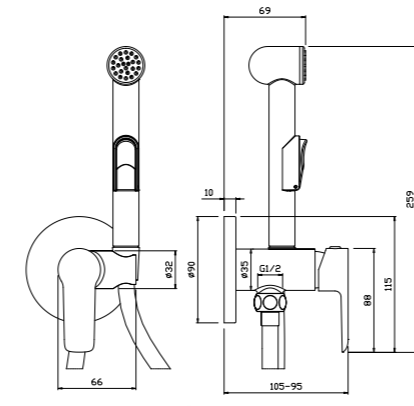

Разработано в России

СЕРИЯ
W

ЦВЕТ: БЕЛЫЙ ХРОМ

Смеситель для умывальника
монолитный

1. **В комплекте**
2. Пластиковый аэратор с изменяемым углом подачи воды
   - Керамический картридж 35 мм
   - Гибкая подводка 1/2" 35 см – 2 шт.
   - Присоединительная группа для настольного крепления
   - Металлическая рукоятка

Аэратор с изменяемым углом подачи воды

W35-12

Смеситель для кухни
с поворотным изливом

1. **В комплекте**
2. Пластиковый аэратор с изменяемым углом подачи воды
   - Керамический картридж 35 мм
   - Гибкая подводка 1/2" 35 см – 2 шт.
   - Присоединительная группа для настольного крепления
   - Металлическая рукоятка

Аэратор с изменяемым углом подачи воды

W35-23

Смеситель для кухни
с поворотным изливом

1. **В комплекте**
2. Пластиковый аэратор с изменяемым углом подачи воды
   - Керамический картридж 35 мм
   - Гибкая подводка 1/2" 35 см – 2 шт.
   - Присоединительная группа для настольного крепления
   - Металлическая рукоятка

Аэратор с изменяемым углом подачи воды

W35-24

Смеситель для ванны
с монолитным изливом

1. **В комплекте**
2. Пластиковый аэратор с изменяемым углом подачи воды
   - Керамический картридж 35 мм
   - Переключатель с керамическими пластинами (угол поворота – 90°)
   - Аксессуары в комплекте (шланг 1,5 м, 3-позиционное настенное крепление, 1-функциональная лейка Ø121x250 мм с функцией легкой очистки)
   - Присоединительная группа (эксцентрики 1/2" с отражателями) для настенного крепления
   - Металлическая рукоятка

Аэратор с изменяемым углом подачи воды

W35-31

АКСЕССУАРЫ В КОМПЛЕКТЕ

Смеситель с гигиеническим душем
встраиваемый

1. **В комплекте**
2. Керамический картридж 25 мм
   - Аксессуары в комплекте (лейка гигиенического душа с нажимным механизмом, душевой шланг 1,2 м)
   - Металлическая рукоятка

Распыление

W25-51

АКСЕССУАРЫ В КОМПЛЕКТЕ

Смеситель для умывальника
монолитный