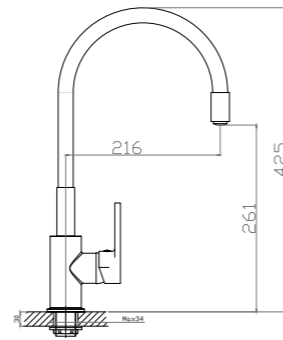

Z35-35U-White