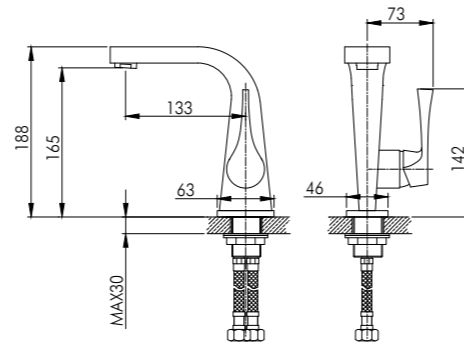

RS34 32

АКСЕССУАРЫ  
В КОМПЛЕКТЕ

**Смеситель для умывальника**  
МОНОЛИТНЫЙ

**В комплекте**

- Пластиковый аэратор
- Керамический картридж 35 мм
- Гибкая подводка ½" 40 см – 2 шт.
- Присоединительная группа (гайка) для настольного крепления
- Металлическая рукоятка