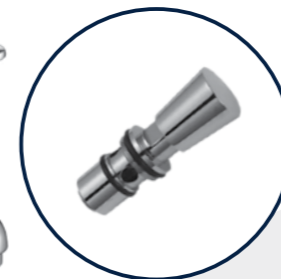

Вытяжной переключатель-дивертор

переключает поток воды с излива на душевую лейку вытягиванием рукоятки.

При низком давлении воды в водопроводной системе можно зафиксировать переключатель в положении «душ» вручную: достаточно вытянуть рукоятку и повернуть ее на 90°.

Переключатель с керамическими пластинами

обеспечивает плавное переключение потока воды без гидроударов.

Работает даже при слабом давлении воды в водопроводной системе. Благодаря отсутствию гидроударов, гарантирована исключительная надежность переключателя в течение долгого периода времени.