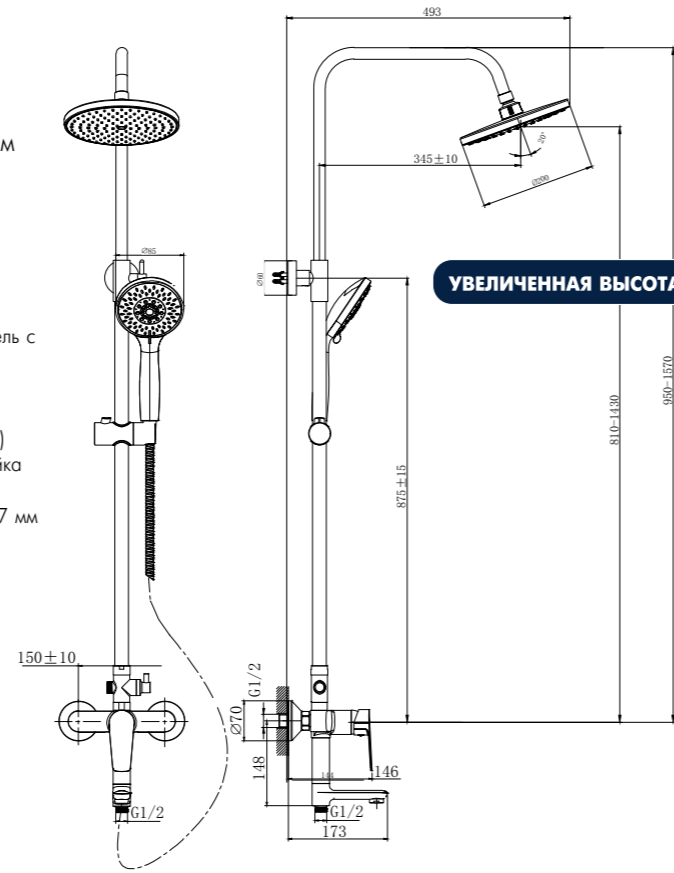

УВЕЛИЧЕННАЯ ВЫСОТА

S35-46

АКСЕССУАРЫ  
В КОМПЛЕКТЕ

**Смеситель для душа**

**В комплекте**

- Керамический картридж 35 мм
- Аксессуары в комплекте (шланг 1,5 м, настенное крепление, 5-функциональная лейка Ø85x207 мм с функцией легкой очистки)
- Присоединительная группа (эксцентрики 1/2" с отражателями) для настенного крепления
- Металлическая рукоятка