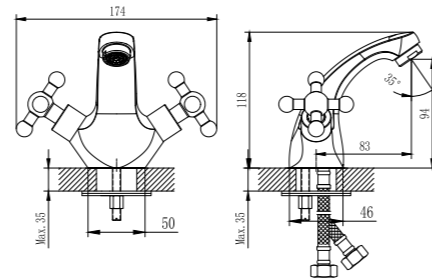

G02-72

**Смеситель для умывальника**

монолитный

**В комплекте**

- Пластиковый аэратор
- Керамические вентиляльные головки (угол поворота – 90°)
- Гибкая подводка ½" 35 см – 2 шт.
- Присоединительная группа для настольного крепления
- Металлические рукоятки