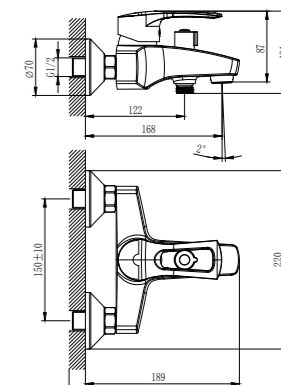

Смеситель универсальный с плоским поворотным изливом 350 мм

с плоским поворотным изливом 350 мм

В комплекте

- Пластиковый аэратор
- Керамический картридж 40 мм
- Переключатель с керамическими пластинами (угол поворота – 180°)
- Аксессуары в комплекте (шланг 1,5 м, настенное крепление, 5-функциональная лейка Ø85x207 мм с функцией легкой очистки)
- Присоединительная группа (эксцентрики 1/2" с отражателями) для настенного крепления
- Металлическая рукоятка

T40-32