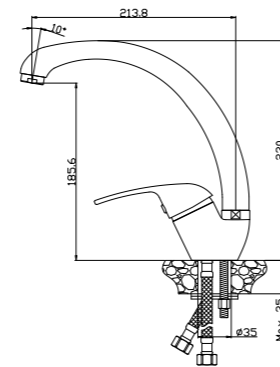

Смеситель для кухни с поворотным изливом

В комплекте

- Пластиковый аэратор
- Керамический картридж 40 мм
- Гибкая подводка 1/2" 35 см – 2 шт.
- Присоединительная группа для настольного крепления
- Металлическая рукоятка