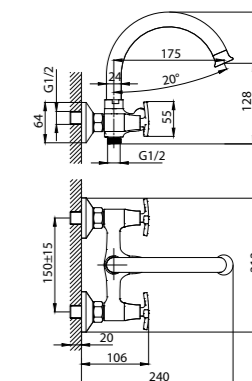

В комплекте

- Пластиковый аэратор
- Керамические вентильные головки (угол поворота – 180°)
- Переключатель с керамическими пластинами (угол поворота – 120°)
- Аксессуары в комплекте (шланг 1,5 м, 2-позиционное настенное крепление, 3-функциональная лейка Ø85x214 мм с функцией легкой очистки)
- Присоединительная группа (эксцентрики ½" с отражателями) для настенного крепления
- Металлические рукоятки