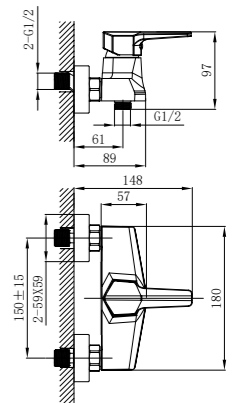

Разработано в России

СЕРИЯ RS 44

Смеситель для умывальника МОНОЛИТНЫЙ

В комплекте

- Пластиковый аэратор
- Керамический картридж 35 мм
- Гибкая подводка 1/2" 35 см – 2 шт.
- Присоединительная группа для настольного крепления
- Металлическая рукоятка

RS44-11

Смеситель для кухни с поворотным изливом

В комплекте

- Пластиковый аэратор
- Керамический картридж 35 мм
- Гибкая подводка 1/2" 35 см – 2 шт.
- Присоединительная группа для настольного крепления
- Металлическая рукоятка

RS44-23

Смеситель для ванны с МОНОЛИТНЫМ ИЗЛИВОМ

В комплекте

- Пластиковый аэратор
- Керамический картридж 35 мм
- Переключатель с керамическими пластинами (угол поворота – 120°)
- Аксессуары в комплекте (шланг 1,5 м, настенное поворотное крепление, 3-функциональная лейка 80x265 мм с функцией легкой очистки)
- Присоединительная группа (эксцентрики 1/2" с отражателями) для настенного крепления
- Металлическая рукоятка

RS44-30

АКСЕССУАРИ
В КОМПЛЕКТЕ

Смеситель универсальный с плоским поворотным изливом 350 мм

В комплекте

- Пластиковый аэратор
- Керамический картридж 35 мм
- Переключатель с керамическими пластинами (угол поворота – 180°)
- Аксессуары в комплекте (шланг 1,5 м, настенное поворотное крепление, 3-функциональная лейка 80x265 мм с функцией легкой очистки)
- Присоединительная группа (эксцентрики 1/2" с отражателями) для настенного крепления
- Металлическая рукоятка

RS44-32

АКСЕССУАРИ
В КОМПЛЕКТЕ

Смеситель для душа

В комплекте

- Керамический картридж 35 мм
- Аксессуары в комплекте (шланг 1,5 м, настенное поворотное крепление, 3-функциональная лейка 80x265 мм с функцией легкой очистки)
- Присоединительная группа (эксцентрики 1/2" с отражателями) для настенного крепления
- Металлическая рукоятка

RS44-41

АКСЕССУАРИ
В КОМПЛЕКТЕ