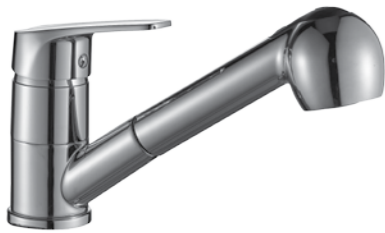

Смеситель для умывальника

с поворотным изливом

В комплекте

- Пластиковый аэратор
- Керамический картридж 40 мм
- Гибкая подводка 1/2" 35 см – 2 шт.
- Присоединительная группа для настольного крепления
- Металлическая рукоятка

D40-22

Смеситель универсальный

с плоским поворотным изливом 350 мм

В комплекте

- Пластиковый аэратор
- Керамический картридж 40 мм
- Переключатель с керамическими пластинами (угол поворота – 120°)
- Аксессуары в комплекте (шланг 1,5 м, настенное крепление, 1-функциональная лейка Ø66x195 мм с функцией легкой очистки)
- Присоединительная группа (эксцентрики 1/2" с отражателями) для настенного крепления
- Металлическая рукоятка

D40-32

Смеситель для кухни

с поворотным изливом

В комплекте

- Пластиковый аэратор
- Керамический картридж 40 мм
- Гибкая подводка 1/2" 35 см – 2 шт.
- Присоединительная группа для настольного крепления
- Металлическая рукоятка

D40-23

Смеситель для душа

В комплекте

- Керамический картридж 40 мм
- Аксессуары в комплекте (шланг 1,5 м, настенное крепление, 1-функциональная лейка Ø66x195 мм с функцией легкой очистки)
- Присоединительная группа (эксцентрики 1/2" с отражателями) для настенного крепления
- Металлическая рукоятка

D40-41

Смеситель для кухни

с вытяжным поворотным изливом

В комплекте

- 2-функциональная излив-лейка с пластиковым аэратором и гибким шлангом 1,2 м
- Керамический картридж 40 мм
- Гибкая подводка 1/2" 35 см – 2 шт.
- Присоединительная группа для настольного крепления
- Металлическая рукоятка

D40-25

Смеситель для биде

В комплекте

- Пластиковый аэратор
- Керамический картридж 40 мм
- Гибкая подводка 1/2" 35 см – 2 шт.
- Присоединительная группа для настольного крепления
- Металлическая рукоятка

D40-51

Смеситель для ванны

с монолитным изливом

В комплекте