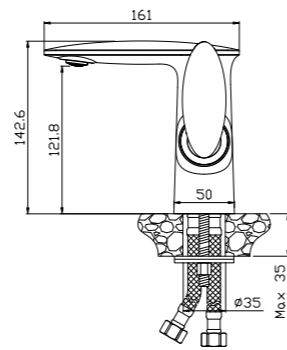

Разработано в России

СЕРИЯ
**RS
30**

Смеситель для умывальника
МОНОЛИТНЫЙ

В комплекте

- Пластиковый аэратор
- Керамический картридж 35 мм
- Гибкая подводка 1/2" 35 см – 2 шт.
- Присоединительная группа для настенного крепления
- Донный клапан Click/Clack в комплекте
- Металлическая рукоятка

RS30-11B

ЦВЕТ: ЧЁРНЫЙ-ХРОМ

Смеситель для ванны
С МОНОЛИТНЫМ ИЗЛИВОМ

В комплекте

- Пластиковый аэратор
- Керамический картридж 35 мм
- Вытяжной переключатель
- Аксессуары в комплекте (шланг 1,5 м, 3-позиционное настенное крепление, 3-функциональная лейка Ø120x240 мм с функцией легкой очистки)
- Присоединительная группа (эксцентрики 1/2" с отражателями) для настенного крепления
- Металлическая рукоятка

RS30-31

АКСЕССУАРЫ
В КОМПЛЕКТЕ

Смеситель универсальный

с плоским поворотным изливом 350 мм

В комплекте

- Пластиковый аэратор
- Керамический картридж 35 мм
- Переключатель с керамическими пластинами (угол поворота – 90°)
- Аксессуары в комплекте (шланг 1,5 м, 3-позиционное настенное крепление, 3-функциональная лейка Ø120x240 мм с функцией легкой очистки)
- Присоединительная группа (эксцентрики 1/2" с отражателями) для настенного крепления
- Металлическая рукоятка

RS30-32

АКСЕССУАРЫ
В КОМПЛЕКТЕ