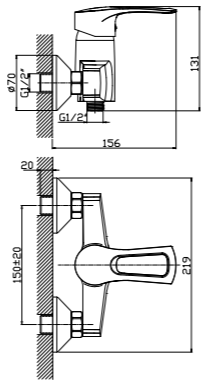

В комплекте

- Керамический картридж 40 мм
- Аксессуары в комплекте (шланг 1,5 м, настенное крепление, 5-функциональная лейка Ø85x207 мм с функцией легкой очистки)
- Присоединительная группа (эксцентрики ½" с отражателями) для настенного крепления
- Металлическая рукоятка