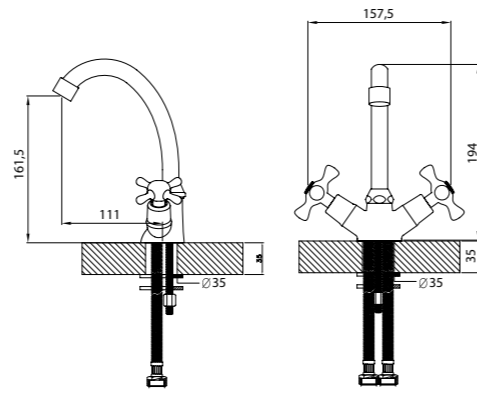

Смеситель для умывальника с поворотным изливом

В комплекте

- Пластиковый аэратор
- Керамические вентильные головки (угол поворота – 90°)
- Гибкая подводка 1/2" 35 см – 2 шт.
- Присоединительная группа для настольного крепления
- Металлические рукоятки