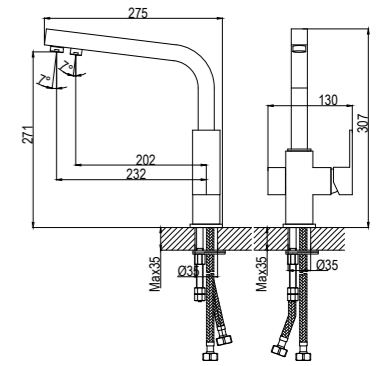

В комплекте

- Пластиковые аэраторы для питьевой и водопроводной воды
- Керамический картридж 35 мм
- Керамическая вентилятная головка (угол поворота – 90°)
- Гибкая подводка 1/2" 40 см – 2 шт.
- Присоединительная группа для настольного крепления
- Переходник для подключения шланга от фильтра с питьевой водой
- Металлические рукоятки

2 в 1

Смеситель + Кран для питьевой воды

Потоки водопроводной и фильтрованной воды не смешиваются!

Z35-32