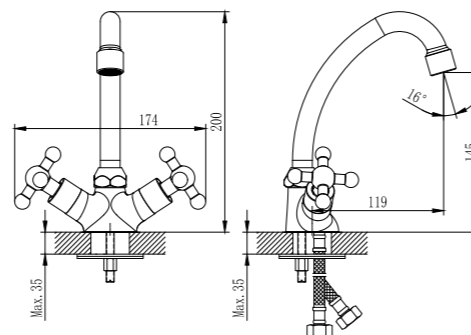

G02-73

**Смеситель для умывальника**

с поворотным изливом

**В комплекте**

- Пластиковый аэратор
- Керамические вентиляльные головки (угол поворота – 90°)
- Гибкая подводка ½" 35 см – 2 шт.
- Присоединительная группа для настольного крепления
- Металлические рукоятки