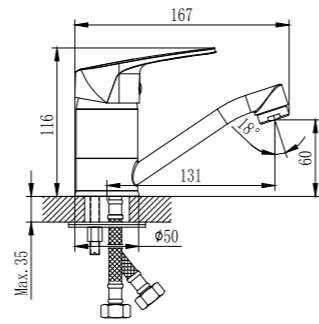

В комплекте

- Пластиковый аэратор
- Керамический картридж 40 мм
- Гибкая подводка 1/2" 35 см – 2 шт.
- Присоединительная группа для настольного крепления
- Металлическая рукоятка