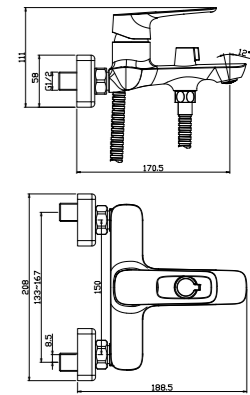

Смеситель для ванны с монолитным изливом

В комплекте

- Пластиковый аэратор
- Керамический картридж 35 мм
- Переключатель с керамическими пластинами (угол поворота – 90°)
- Аксессуары в комплекте (шланг 1,5 м, настенное поворотное крепление, 3-функциональная лейка 87x246 мм с функцией легкой очистки)
- Присоединительная группа (эксцентрики 1/2" с отражателями) для настенного крепления
- Металлическая рукоятка