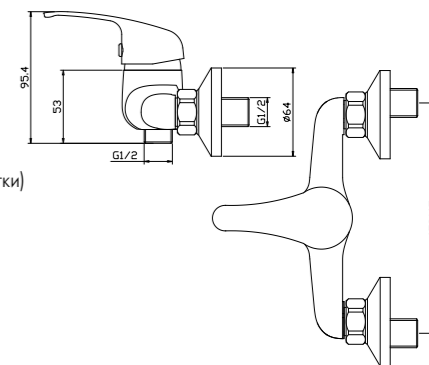

Смеситель для душа

В комплекте

- Керамический картридж 35 мм
- Аксессуары в комплекте (шланг 1,5 м, настенное крепление, 1-функциональная лейка Ø69x184 мм с функцией легкой очистки)
- Присоединительная группа (эксцентрики 1/2" с отражателями) для настенного крепления
- Металлическая рукоятка