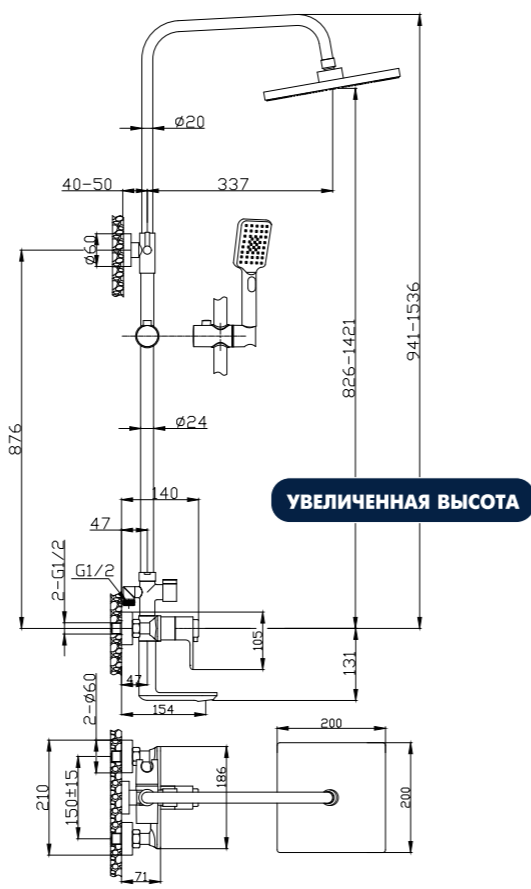

В комплекте

- Пластиковый аэратор
- Термостатический картридж 35 мм с функцией регулировки потока воды
- Трехпозиционный картриджный переключатель (угол поворота – 360°)
- Верхняя поворотная душевая лейка «Тропический дождь» 200x200 мм
- 3-функциональная лейка 80x265 мм с функцией легкой очистки
- Регулируемое по высоте крепление для лейки
- Душевой шланг 1,5 м
- Регулируемая по высоте полочка для душевых принадлежностей
- Присоединительная группа (эксцентрики 1/2" с отражателями) для настенного крепления
- Металлическая рукоятка

УВЕЛИЧЕННАЯ ВЫСОТА

RS50 46

АКСЕССУАРЫ В КОМПЛЕКТЕ