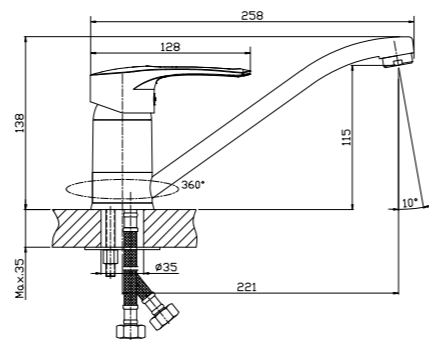

Смеситель для кухни с поворотным изливом

В комплекте

- Пластиковый аэратор
- Керамический картридж 40 мм
- Гибкая подводка 1/2" 40 см – 2 шт.
- Присоединительная группа для настольного крепления
- Металлическая рукоятка