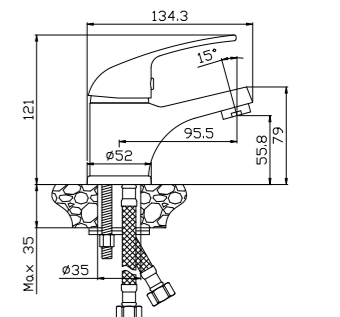

Y35-32

**Смеситель для умывальника**  
монолитный

**В комплекте**

- Пластиковый азратор
- Керамический картридж 40 мм
- Гибкая подводка 1/2" 35 см – 2 шт.
- Присоединительная группа для настольного крепления
- Металлическая рукоятка