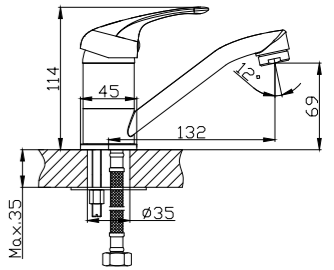

A35-21

**Смеситель для умывальника**

с поворотным изливом

**В комплекте**

- Пластиковый аэратор
- Керамический картридж 35 мм
- Гибкая подводка 1/2" 35 см – 2 шт.
- Присоединительная группа для настольного крепления
- Металлическая рукоятка