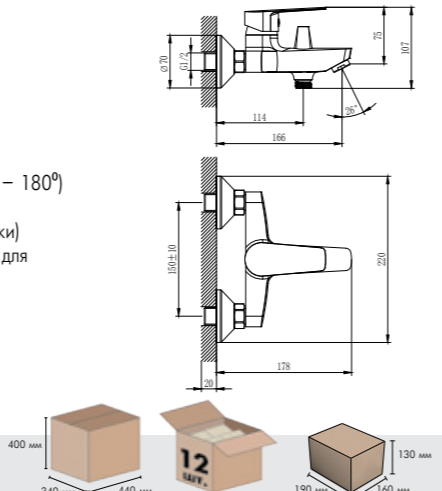

Смеситель для ванны с монолитным изливом

1. **В комплекте**
2. Пластиковый аэратор
   - Керамический картридж 35 мм
   - Переключатель с керамическими пластинами (угол поворота – 180°)
   - Аксессуары в комплекте (шланг 1,5 м, настенное крепление, 5-функциональная лейка Ø85x207 мм с функцией легкой очистки)
   - Присоединительная группа (эксцентрики 1/2" с отражателями) для настенного крепления
   - Металлическая рукоятка

S35-31

АКСЕССУАРИ
В КОМПЛЕКТЕ