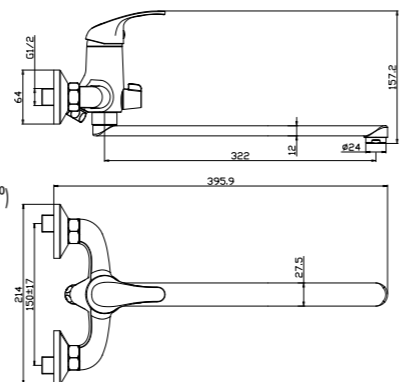

Смеситель универсальный
с плоским поворотным изливом 350 мм

В комплекте

- Пластиковый азратор
- Керамический картридж 35 мм
- Переключатель с керамическими пластинами (угол поворота – 90°)
- Аксессуары в комплекте (шланг 1,5 м, настенное крепление, 1-функциональная лейка Ø69x184 мм с функцией легкой очистки)
- Присоединительная группа (эксцентрики 1/2" с отражателями) для настенного крепления
- Металлическая рукоятка