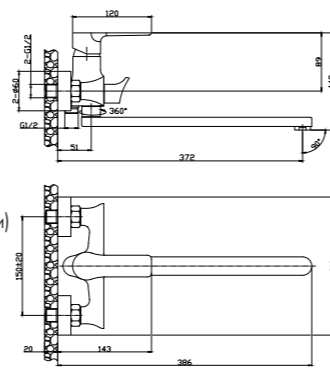

В комплекте

- Пластиковый аэратор
- Керамический картридж 35 мм
- Переключатель с керамическими пластинами (угол поворота – 90°)
- Аксессуары в комплекте (шланг 1,5 м, 2-позиционное настенное крепление, 3-функциональная лейка Ø85x208 мм с функцией легкой очистки)
- Присоединительная группа (эксцентрики 1/2" с отражателями) для настенного крепления
- Металлическая рукоятка