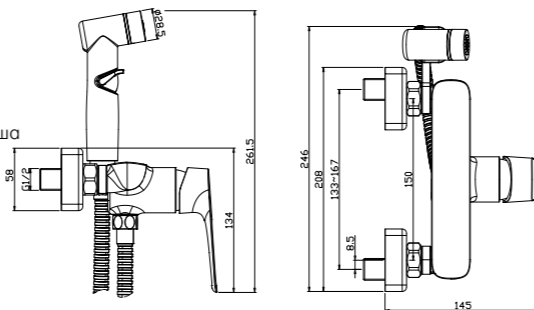

Смеситель с гигиеническим душем настенный

В комплекте

- Керамический картридж 35 мм
- Аксессуары в комплекте (лейка гигиенического душа с регулятором напора воды, душевой шланг 1,2 м)
- Присоединительная группа (эксцентрики 1/2" с отражателями) для настенного крепления
- Металлическая рукоятка

НОВИНКА

RS46-52

АКСЕССУАРЫ
В КОМПЛЕКТЕ