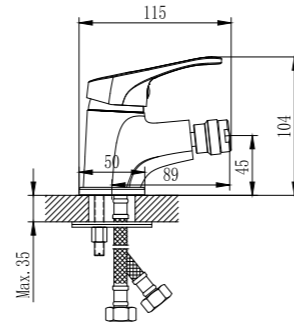

Смеситель для биде

В комплекте

- Пластиковый аэратор
- Керамический картридж 35 мм
- Гибкая подводка 1/2" 35 см – 2 шт.
- Присоединительная группа для настольного крепления
- Металлическая рукоятка