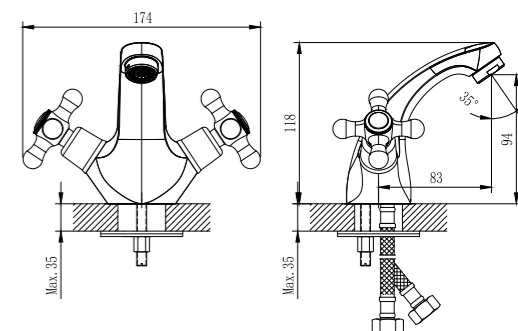

Смеситель для умывальника
МОНОЛИТНЫЙ

В комплекте

- Пластиковый аэратор
- Резиновые вентильные головки
- Гибкая подводка 1/2" 35 см – 2 шт.
- Присоединительная группа для настольного крепления
- Металлические рукоятки