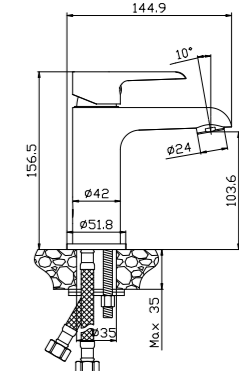

Разработано в России

СЕРИЯ
W

ЦВЕТ: БЕЛЫЙ ХРОМ

Смеситель для умывальника
монолитный

1. **В комплекте**
2. Пластиковый аэратор с изменяемым углом подачи воды
   - Керамический картридж 35 мм
   - Гибкая подводка 1/2" 35 см – 2 шт.
   - Присоединительная группа для настольного крепления
   - Металлическая рукоятка

Аэратор с изменяемым углом подачи воды

W35-12

Смеситель для кухни
с поворотным изливом

1. **В комплекте**
2. Пластиковый аэратор с изменяемым углом подачи воды
   - Керамический картридж 35 мм
   - Гибкая подводка 1/2" 35 см – 2 шт.
   - Присоединительная группа для настольного крепления
   - Металлическая рукоятка

Аэратор с изменяемым углом подачи воды

W35-23

Смеситель для кухни
с поворотным изливом

1. **В комплекте**
2. Пластиковый аэратор с изменяемым углом подачи воды
   - Керамический картридж 35 мм
   - Гибкая подводка 1/2" 35 см – 2 шт.
   - Присоединительная группа для настольного крепления
   - Металлическая рукоятка

Аэратор с изменяемым углом подачи воды

W35-24

Смеситель для ванны
с монолитным изливом

1. **В комплекте**
2. Пластиковый аэратор с изменяемым углом подачи воды
   - Керамический картридж 35 мм
   - Переключатель с керамическими пластинами (угол поворота – 90°)
   - Аксессуары в комплекте (шланг 1,5 м, 3-позиционное настенное крепление, 1-функциональная лейка Ø121x250 мм с функцией легкой очистки)
   - Присоединительная группа (эксцентрики 1/2" с отражателями) для настенного крепления
   - Металлическая рукоятка

Аэратор с изменяемым углом подачи воды

W35-31

АКСЕССУАРЫ В КОМПЛЕКТЕ

Смеситель с гигиеническим душем
встраиваемый

1. **В комплекте**
2. Керамический картридж 25 мм
   - Аксессуары в комплекте (лейка гигиенического душа с нажимным механизмом, душевой шланг 1,2 м)
   - Металлическая рукоятка

Распыление

W25-51

АКСЕССУАРЫ В КОМПЛЕКТЕ

Смеситель для умывальника
монолитный