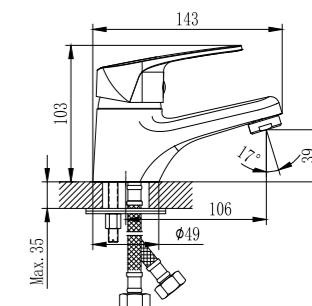

B35-52

АКСЕССУАРЫ  
В КОМПЛЕКТЕ

Разработано в России

СЕРИЯ

D

**Смеситель для умывальника**  
МОНОЛИТНЫЙ

**В комплекте**

- Пластиковый аэратор
- Керамический картридж 40 мм
- Гибкая подводка 1/2" 35 см – 2 шт.
- Присоединительная группа для настольного крепления
- Металлическая рукоятка