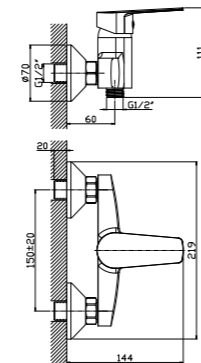

УВЕЛИЧЕННАЯ ВЫСОТА

S35-46

АКСЕССУАРЫ  
В КОМПЛЕКТЕ

**Смеситель для душа**

**В комплекте**

- Керамический картридж 35 мм
- Аксессуары в комплекте (шланг 1,5 м, настенное крепление, 5-функциональная лейка Ø85x207 мм с функцией легкой очистки)
- Присоединительная группа (эксцентрики 1/2" с отражателями) для настенного крепления
- Металлическая рукоятка