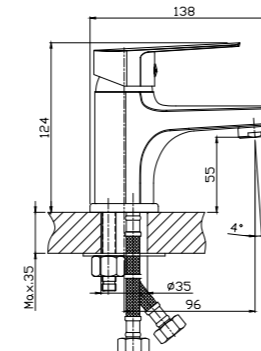

Разработано в России

СЕРИЯ

S

БЕСПЛАТНОЕ СЕРВИСНОЕ ОБСЛУЖИВАНИЕ
7
СЕМЬ ЛЕТ

Смеситель для кухни с поворотным изливом

В комплекте

- Пластиковый аэратор
- Керамический картридж 35 мм
- Гибкая подводка 1/2" 40 см – 2 шт.
- Присоединительная группа для настольного крепления
- Металлическая рукоятка

S35-21

Смеситель для умывальника с поворотным изливом

В комплекте

- Пластиковый аэратор
- Керамический картридж 35 мм
- Гибкая подводка 1/2" 40 см – 2 шт.
- Присоединительная группа для настольного крепления
- Металлическая рукоятка

S35-22

Смеситель для умывальника монолитный

В комплекте

- Пластиковый аэратор
- Керамический картридж 35 мм
- Гибкая подводка 1/2" 40 см – 2 шт.
- Присоединительная группа для настольного крепления
- Металлическая рукоятка

S35-11

Смеситель для кухни с поворотным изливом

В комплекте

- Пластиковый аэратор
- Керамический картридж 35 мм
- Гибкая подводка 1/2" 40 см – 2 шт.
- Присоединительная группа для настольного крепления
- Металлическая рукоятка

S35-23

Смеситель для умывальника и биде монолитный

В комплекте

- Пластиковый аэратор
- Керамический картридж 35 мм
- Аксессуары в комплекте (лейка гигиенического душа с нажимным механизмом, настенное крепление для лейки, душевой шланг 1,5 м)
- Гибкая подводка 1/2" 40 см – 2 шт.
- Присоединительная группа для настольного крепления
- Металлическая рукоятка

АКСЕССУАРИ
В КОМПЛЕКТЕ

S35-15

Смеситель для кухни с поворотным изливом

В комплекте

- Пластиковый аэратор
- Керамический картридж 35 мм
- Гибкая подводка 1/2" 40 см – 2 шт.
- Присоединительная группа для настольного крепления
- Металлическая рукоятка

S35-24