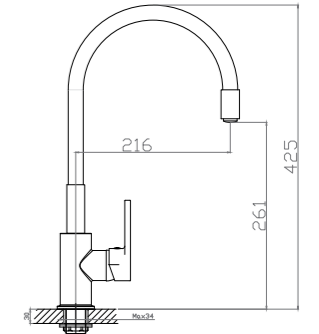

#### В комплекте

- Пластиковый аэратор
- Керамический картридж 35 мм
- Гибкая подводка 1/2" 35 см – 2 шт.
- Присоединительная группа (гайка) для настольного крепления
- Металлическая рукоятка

Z35-35U-Black