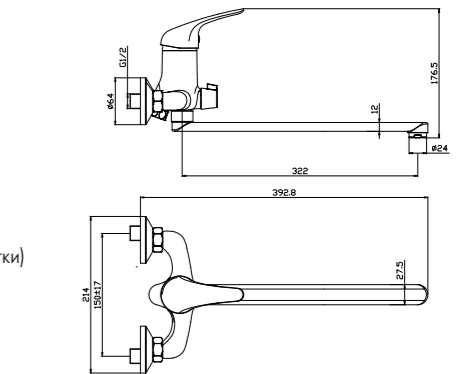

Смеситель универсальный с S-образным поворотным изливом 300 мм

В комплекте

- Пластиковый аэратор
- Керамический картридж 40 мм
- Вытяжной переключатель
- Аксессуары в комплекте (шланг 1,5 м, настенное крепление, 1-функциональная лейка Ø69x184 мм с функцией легкой очистки)
- Присоединительная группа (эксцентрики 1/2" с отражателями) для настенного крепления
- Металлическая рукоятка

Распыление

Y40-35

АКСЕССУАРИ
В КОМПЛЕКТЕ