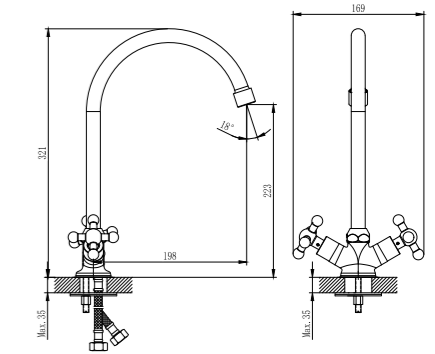

В комплекте

- Пластиковый аэратор
- Керамические вентиляльные головки (угол поворота – 90°)
- Гибкая подводка ½" 35 см – 2 шт.
- Присоединительная группа для настольного крепления
- Металлические рукоятки