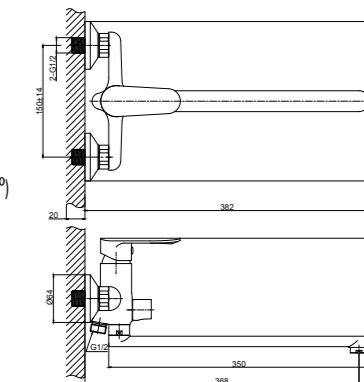

Смеситель универсальный с плоским поворотным изливом 350 мм

В комплекте

- Пластиковый аэратор
- Керамический картридж 35 мм
- Переключатель с керамическими пластинами (угол поворота – 180°)
- Аксессуары в комплекте (шланг 1,5 м, настенное крепление, 3-функциональная лейка Ø99x210 мм с функцией легкой очистки)
- Присоединительная группа (эксцентрики 1/2" с отражателями) для настенного крепления
- Металлическая рукоятка