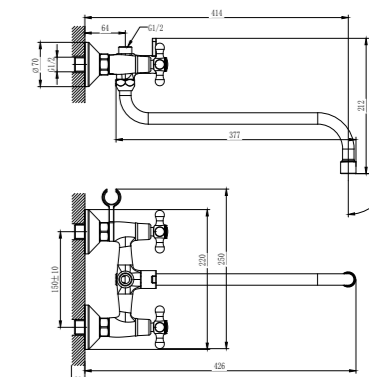

Смеситель для умывальника с поворотным изливом

В комплекте

- Пластиковый аэратор
- Керамические вентильные головки (угол поворота – 90°)
- Гибкая подводка 1/2" 35 см – 2 шт.
- Присоединительная группа для настольного крепления
- Металлические рукоятки

H02-62

Смеситель для ванны с фиксированным изливом

В комплекте

- Пластиковый аэратор
- Керамические вентильные головки (угол поворота – 90°)
- Переключатель с керамическими пластинами (угол поворота – 120°)
- Аксессуары в комплекте (шланг 1,5 м, настенное крепление, 1-функциональная лейка Ø66x195 мм с функцией легкой очистки)
- Присоединительная группа (эксцентрики 1/2" с отражателями) для настенного крепления
- Металлические рукоятки

H02-83

АКСЕССУАРИ В КОМПЛЕКТЕ

Смеситель для кухни с поворотным изливом

В комплекте

- Пластиковый аэратор
- Керамические вентильные головки (угол поворота – 90°)
- Гибкая подводка 1/2" 35 см – 2 шт.
- Присоединительная группа для настольного крепления
- Металлические рукоятки

H02-71

Смеситель универсальный с круглым поворотным изливом 350 мм

В комплекте

- Пластиковый аэратор
- Керамические вентильные головки (угол поворота – 90°)
- Переключатель с керамическими пластинами (угол поворота – 120°)
- Аксессуары в комплекте (шланг 1,5 м, настенное крепление, 1-функциональная лейка Ø66x195 мм с функцией легкой очистки)
- Присоединительная группа (эксцентрики 1/2" с отражателями) для настенного крепления
- Металлические рукоятки

H02-84

АКСЕССУАРИ В КОМПЛЕКТЕ

Смеситель для кухни с поворотным изливом

В комплекте

- Пластиковый аэратор
- Керамические вентильные головки (угол поворота – 90°)
- Гибкая подводка 1/2" 35 см – 2 шт.
- Присоединительная группа для настольного крепления
- Металлические рукоятки

H02-72