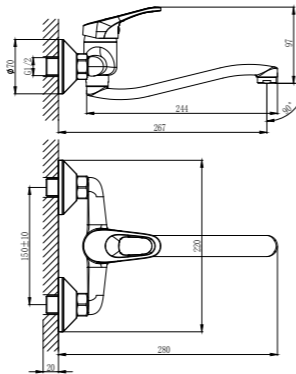

В комплекте

- Пластиковый аэратор
- Керамический картридж 35 мм
- Присоединительная группа (эксцентрики 1/2" с отражателями) для настенного крепления
- Металлическая рукоятка