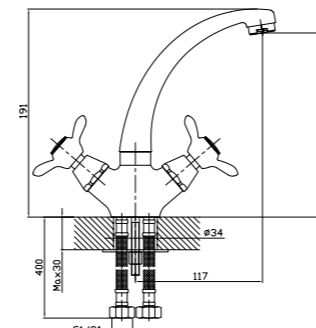

В комплекте

- Пластиковый аэратор
- Керамические вентильные головки (угол поворота – 90°)
- Гибкая подводка 1/2" 35 см – 2 шт.
- Присоединительная группа для настольного крепления
- Металлические рукоятки