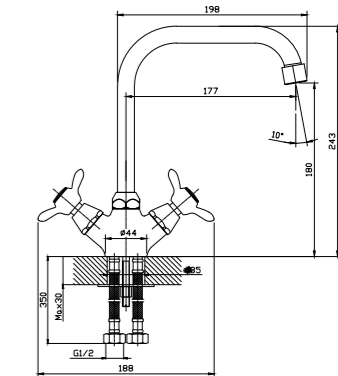

В комплекте

- Пластиковый аэратор
- Керамические вентильные головки (угол поворота – 90°)
- Гибкая подводка 1/2" 35 см – 2 шт.
- Присоединительная группа для настольного крепления
- Металлические рукоятки