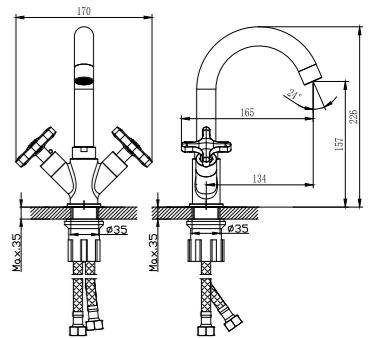

Смеситель для умывальника с поворотным изливом

В комплекте

- Пластиковый аэратор
- Керамические вентиляльные головки (угол поворота – 90°)
- Гибкая подводка 1/2" 40 см – 2 шт.
- Присоединительная группа (гайка) для настольного крепления
- Металлические рукоятки