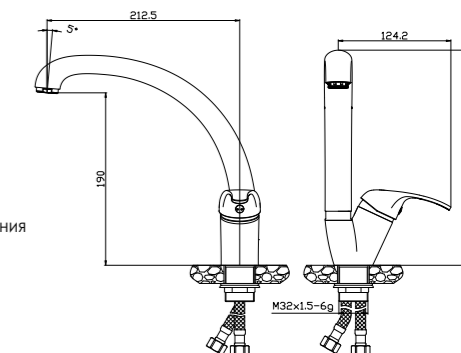

В комплекте

- Пластиковый аэратор
- Керамический картридж 35 мм
- Гибкая подводка 1/2" 35 см – 2 шт.
- Присоединительная группа (гайка) для настольного крепления
- Металлическая рукоятка