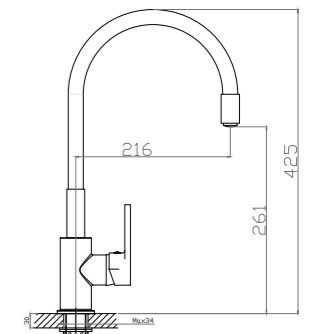

#### В комплекте

- Пластиковый аэратор
- Керамический картридж 35 мм
- Гибкая подводка 1/2" 35 см – 2 шт.
- Присоединительная группа (гайка) для настольного крепления
- Металлическая рукоятка

Z35-35U-Gray