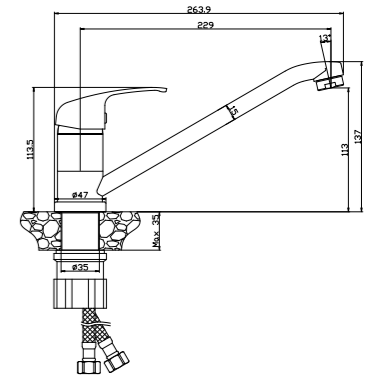

В комплекте

- Пластиковый аэратор
- Керамический картридж 35 мм
- Гибкая подводка 1/2" 35 см – 2 шт.
- Присоединительная группа (гайка) для настольного крепления
- Металлическая рукоятка