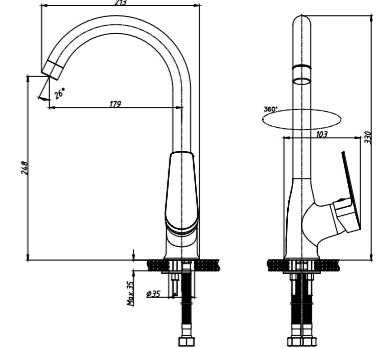

Смеситель для кухни с поворотным изливом

В комплекте

- Пластиковый аэратор
- Керамический картридж 35 мм
- Гибкая подводка 1/2" 40 см – 2 шт.
- Присоединительная группа для настольного крепления
- Металлическая рукоятка