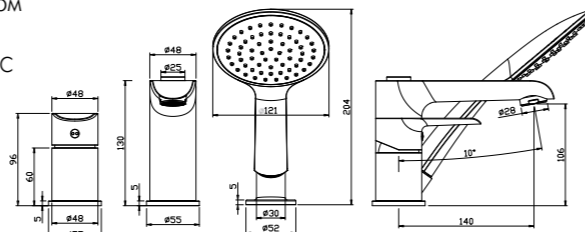

Разработано в России

СЕРИЯ

X