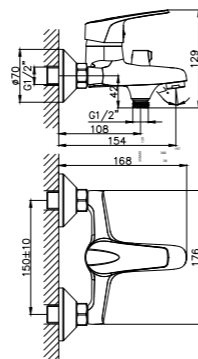

В комплекте

- Пластиковый аэратор
- Керамический картридж 40 мм
- Переключатель с керамическими пластинами (угол поворота – 90°)
- Аксессуары в комплекте (шланг 1,5 м, настенное крепление, 1-функциональная лейка Ø66x195 мм с функцией легкой очистки)
- Присоединительная группа (эксцентрики 1/2" с отражателями) для настенного крепления
- Металлическая рукоятка