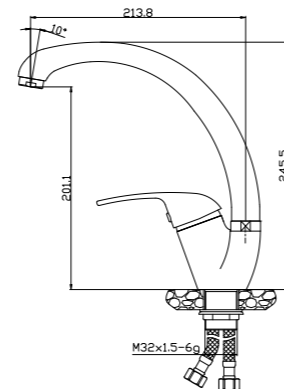

Смеситель для кухни с поворотным изливом

В комплекте

- Пластиковый аэратор
- Керамический картридж 40 мм
- Гибкая подводка 1/2" 35 см – 2 шт.
- Присоединительная группа (гайка) для настольного крепления
- Металлическая рукоятка