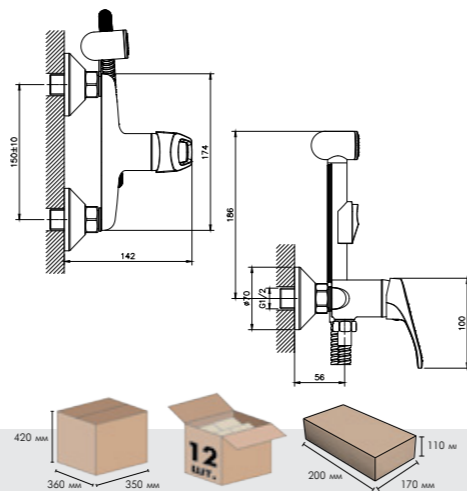

- Керамический картридж 35 мм
- Аксессуары в комплекте (лейка гигиенического душа с нажимным механизмом, душевой шланг 1,2 м)
- Присоединительная группа (эксцентрики 1/2" с отражателями) для настенного крепления
- Металлическая рукоятка