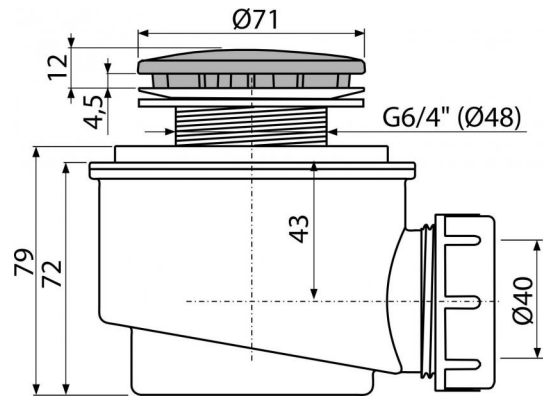

A47CR-50

Сифон для душевого поддона, хром

**Область применения**

- Для слива воды из душевых поддонов
- Для душевых поддонов без перелива
- Для душевых поддонов со сливным отверстием Ø50 мм

Свойства

- Материал: полипропилен, устойчивый к термическим и химическим воздействиям
- Сток можно подключить с помощью колена A52
- Самочищающаяся конструкция сифона
- Высота монтажа 79 мм
- Извлекаемый фильтр для загрязнений

Содержание комплекта

- Монтажный комплект
- Хромированная крышка сифона
- Корпус сифона

Код заказа, Логистическая информация

Код	EAN	50 MM	Вес (шт упаковка паллета)	Размеры (шт упаковка)	Количество (упаковка паллета)
A47CR-50	8594045934014	50 MM	0,2083 6,4000 199,2000 кг	140×100×140 590×240×390 MM	30 840 шт

Гарантии 2/3 лет
Таможенный код 39229000
Свойства EN 274

Технические параметры

- Сток воды 48 l/min
- Термическая устойчивость 95 °C
- Гидрозатвор 50 mm