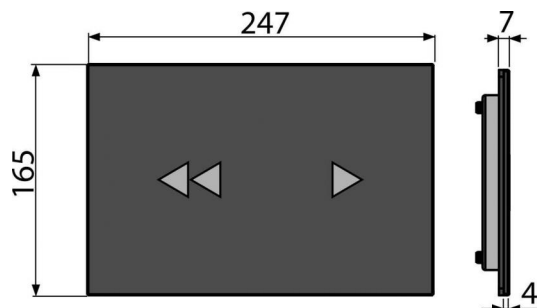

NIGHT LIGHT-2

Кнопка управления бесконтактная для скрытых систем инсталляции с подсветкой, стекло-черный

Область применения

Не может использоваться для скрытых систем инсталляции Slim и скрытых

систем инсталляции высотой 850 мм

Код заказа, Логистическая информация

Код	EAN		Вес (шт упаковка паллета)	Размеры (шт упаковка)	Количество (упаковка паллета)
NIGHT LIGHT-2	8595580557904	Sklo-černá	2,7981 17,3292 297,2672 кг	315×215×148 770×235×465 мм	6 96 шт