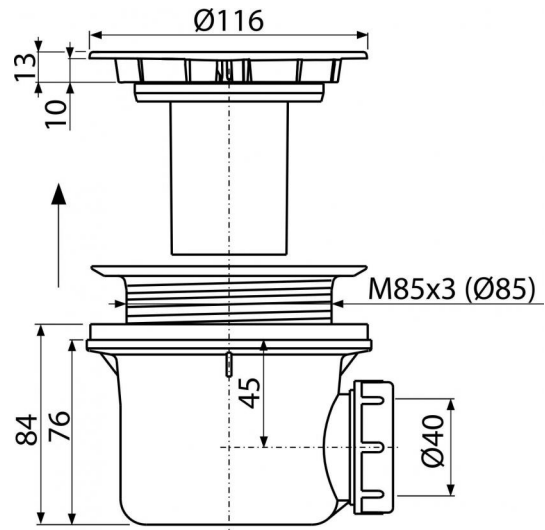

A49B

Сифон для душевого поддона, белый

**Область применения**

Для слива воды из душевых поддонов
 Для душевых поддонов без перелива
 Для душевых поддонов со сливным отверстием Ø90 мм

Свойства

- Материал: полипропилен, устойчивый к термическим и химическим воздействиям
- Сток можно подключить с помощью колена A52
- Сифон легко чистится вплоть до сточной трубы
- Высота монтажа 84 мм

Содержание комплекта

- Белая пластиковая крышка сифона
- Монтажный комплект
- Корпус сифона

Код заказа, Логистическая информация

Код	EAN	Вес (шт упаковка паллета)	Размеры (шт упаковка)	Количество (упаковка паллета)
A49B	8594045930610	0,2937 7,0128 216,3584 кг	150×110×140 590×240×390 мм	24 672 шт

Гарантии

2/3 лет

Таможенный код

39229000

Свойства

EN 274

Технические параметры

- Сток воды 43 l/min
- Термическая устойчивость 95 °C
- Гидрозатвор 50 мм