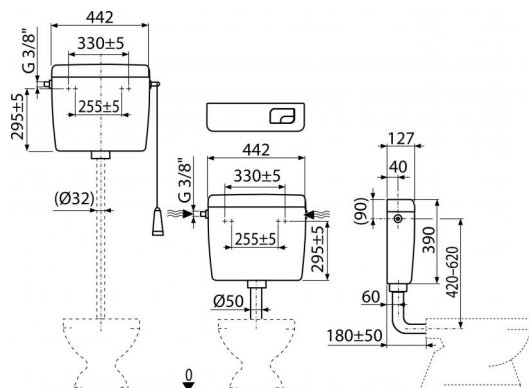

**A93-3/8"**

Универсальный бачок для унитаза ALCA UNI DUAL

**Область применения**

Для установки на всех уровнях (высокий, средний и низкий)  
Для настенного монтажа

**Свойства**

- Конструкция обеспечивает комфортный процесс смыва для детей и людей с ограниченными возможностями
- Материал: ABS
- Бачок имеет изоляцию, препятствующую образованию конденсата
- Объем бачка 8 л с возможностью регулировки объема воды для смыва
- Привод воды возможен как слева, так и справа
- Смыв DUAL 3/6 л
- Универсальные крепления имеют одинаковое расстояние и форму в сравнении с ранее использованными бачками
- Регулируемый экономичный смыв

**Содержание комплекта**

- Монтажный комплект: винт Ø5×40 – 2 шт., дюбель Ø8 – 2 шт.
- Колено Ø50/40 мм для низкорасположенного бачка
- Бачок
- Впускной механизм (3/8") и выпускной механизм
- Комплект для смыва, предназначенный для низкорасположенного бачка (кнопка малая и большая)
- Комплект для смыва, предназначенный для высокорасположенного бачка (шнур, рукоятка, рычаг)

**Код заказа, Логистическая информация**

Код	EAN	Вес (шт   упаковка   паллета)	Размеры (шт   упаковка)	Количество (упаковка   паллета)
A93-3/8"	8595580501280	2,9858   0,0000   185,7600 кг	456×410×142   – мм	1   58 шт

**Гарантии**

2/3 лет

**Таможенный кодСвойства**

39229000

EN 14124, EN 14055

**Технические параметры**

- Акустическая группа II <30 dB
- Рекомендуемое рабочее давление 0,5-0,8 МПа
- Функциональный класс I
- Малый смыв 2,5-3,5 л
- Рабочий диапазон 0,05-0,8 МПа
- При установке в высоко расположенный бачок функциональным остается только большой смыв 6-8 л
- Стандартные настройки малого смыва 3 л
- Стандартные настройки большого смыва 6 л
- Большой смыв 5,5-8 л