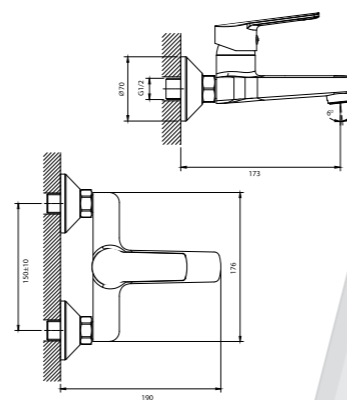

Смеситель для ванны с монолитным изливом

- Пластиковый аэратор
- Керамический картридж 35 мм
- Переключатель с керамическими пластинами
- Аксессуары в комплекте (шланг 1,5 м, настенное крепление, 5-функциональная лейка)
- Присоединительная группа (эксцентрики с отражателями) для вертикального крепления
- Металлическая рукоятка

12 шт. Мастер-короб: 480x440x420 мм

DR22036