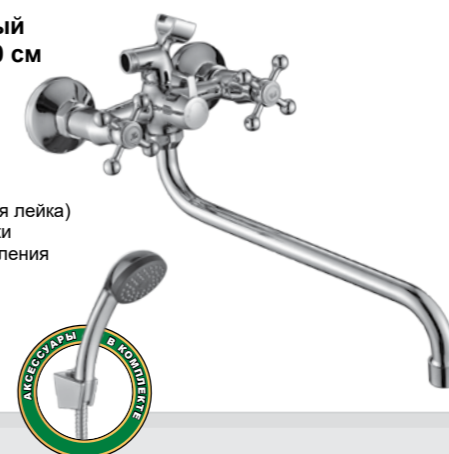

Смеситель универсальный с поворотным изливом 30 см

- Пластиковый аэратор
- Керамические вентильные головки (угол поворота – 90°)
- Переключатель с керамическими пластинами
- Аксессуары в комплекте (шланг 1,5 м, настенное крепление, 1-функциональная лейка)
- Присоединительная группа (эксцентрики с отражателями) для вертикального крепления
- Пластиковые рукоятки

12-шт. Мастер-короб: 620x370x260 мм

DR54045

Смеситель для умывальника монолитный

- Пластиковый аэратор
- Керамические вентильные головки (угол поворота – 90°)
- Гибкая подводка 35 см – 2 шт.
- Присоединительная группа для горизонтального крепления
- Пластиковые рукоятки