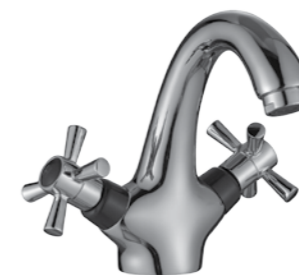

- Пластиковый аэратор
- Вентильные головки с резиновыми прокладками
- Гибкая подводка 35 см – 2 шт.
- Присоединительная группа для горизонтального крепления
- Пластиковые рукоятки

12 шт. Мастер-короб: 420x360x290 мм

DR50011R

Смеситель для умывальника монолитный

- Пластиковый аэратор
- Керамические вентильные головки (угол поворота – 90°)
- Гибкая подводка 35 см – 2 шт.
- Присоединительная группа для горизонтального крепления
- Металлические рукоятки
- Цвет: черный/хром