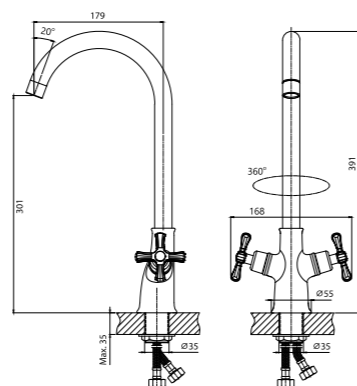

Смеситель для кухни с поворотным изливом

- Пластиковый аэратор
- Керамические вентиляльные головки (угол поворота – 90°)
- Гибкая подводка 35 см – 2 шт.
- Присоединительная группа для горизонтального крепления
- Металлические рукоятки