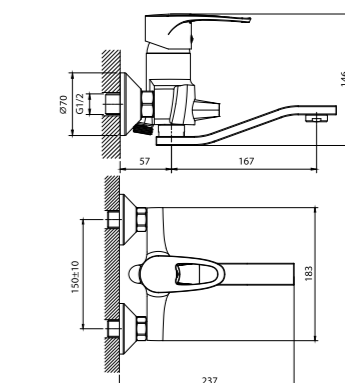

Смеситель универсальный с поворотным изливом 20 см

- Пластиковый аэратор
- Керамический картридж 40 мм
- Переключатель с керамическими пластинами
- Аксессуары в комплекте (шланг 1,5 м, настенное крепление, 1-функциональная лейка)
- Присоединительная группа (эксцентрики с отражателями) для вертикального крепления
- Металлическая рукоятка