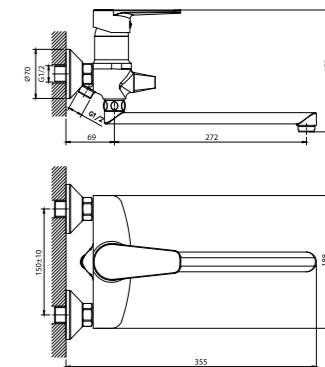

Смеситель универсальный с поворотным изливом 30 см

- Пластиковый аэратор
- Керамический картридж 40 мм
- Переключатель с керамическими пластинами
- Аксессуары в комплекте (шланг 1,5 м, настенное крепление, 5-функциональная лейка)
- Присоединительная группа (эксцентрики с отражателями) для вертикального крепления
- Металлическая рукоятка

12 шт. Мастер-короб: 680x340x360 мм

DR72043