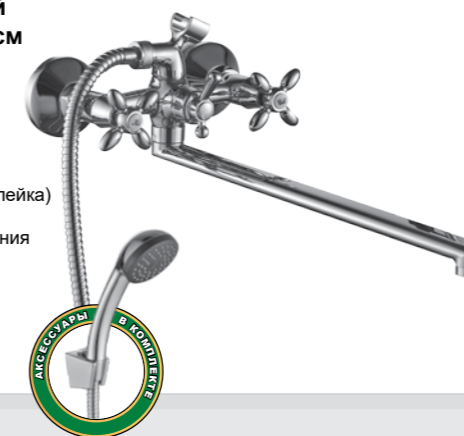

12-шт. Мастер-короб: 420x380x430 мм

DR53028

Смеситель универсальный с поворотным изливом 30 см

- Пластиковый аэратор
- Керамические вентиляльные головки (угол поворота – 90°)
- Переключатель с керамическими пластинами
- Аксессуары в комплекте (шланг 1,5 м, настенное крепление, 1-функциональная лейка)
- Присоединительная группа (эксцентрики с отражателями) для вертикального крепления
- Металлические рукоятки

12-шт. Мастер-короб: 560x340x340 мм

DR52043

Смеситель универсальный с поворотным изливом 30 см

- Пластиковый аэратор
- Керамические вентиляльные головки (угол поворота – 90°)
- Переключатель с керамическими пластинами
- Аксессуары в комплекте (шланг 1,5 м, настенное крепление, 1-функциональная лейка)
- Присоединительная группа (эксцентрики с отражателями) для вертикального крепления
- Металлические рукоятки