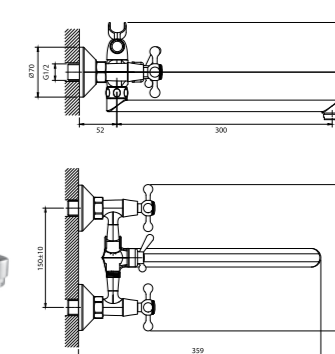

Смеситель универсальный с поворотным изливом 30 см

- Пластиковый аэратор
- Керамические вентиляльные головки (угол поворота – 90°)
- Переключатель с керамическими пластинами
- Аксессуары в комплекте (шланг 1,5 м, настенное крепление, 1-функциональная лейка)
- Присоединительная группа (эксцентрики с отражателями) для вертикального крепления
- Металлические рукоятки