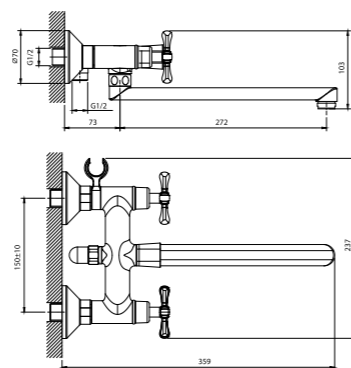

Смеситель универсальный с поворотным изливом 30 см

- Пластиковый аэратор
- Керамические вентиляльные головки (угол поворота – 90°)
- Переключатель с керамическими пластинами
- Аксессуары в комплекте (шланг 1,5 м, настенное крепление, 1-функциональная лейка)
- Присоединительная группа (эксцентрики с отражателями) для вертикального крепления
- Металлические рукоятки