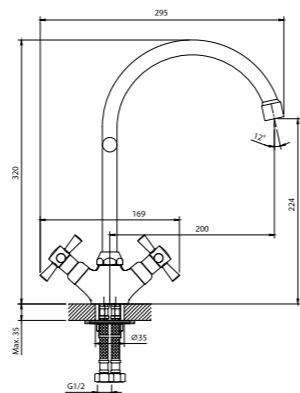

12 шт. Мастер-короб: 420x380x430 мм

DR51028-Red

DR51

DR52

Радует глаз и кошелёк

Смеситель для умывальника монолитный

- Пластиковый аэратор
- Керамические вентиляльные головки (угол поворота – 90°)
- Гибкая подводка 35 см – 2 шт.
- Присоединительная группа для горизонтального крепления
- Металлические рукоятки