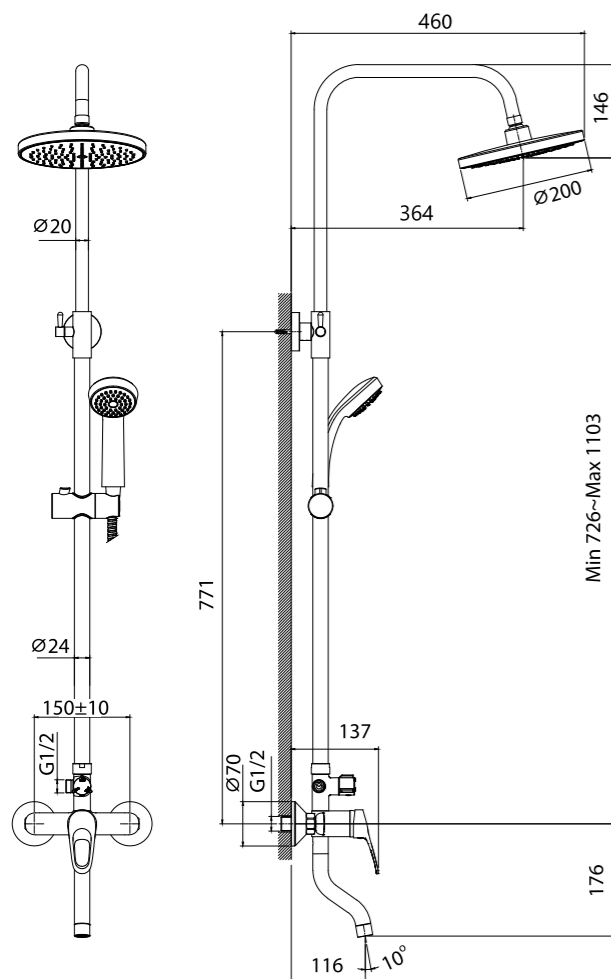

Смеситель для ванны и душа с регулируемой высотой штанги, поворотным изливом 70 мм и верхней душевой лейкой «Тропический дождь»

- Пластиковый аэратор
- Керамический картридж 35 мм
- Переключатель с керамическими пластинами
- Верхняя поворотная душевая лейка «Тропический дождь» Ø200 мм
- Аксессуары в комплекте (шланг 1,5 м, 1-функциональная лейка Ø83 мм, регулируемое по высоте крепление для лейки)
- Присоединительная группа (эксцентрики с отражателями) для вертикального крепления
- Металлическая рукоятка