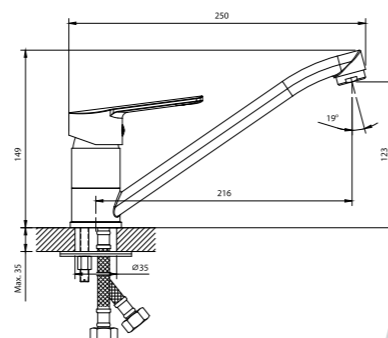

Смеситель для кухни с поворотным изливом

- Пластиковый аэратор
- Керамический картридж 35 мм
- Гибкая подводка 35 см – 2 шт.
- Присоединительная группа для горизонтального крепления
- Металлическая рукоятка

12 шт. Мастер-короб: 380x315x260 мм

DR22018