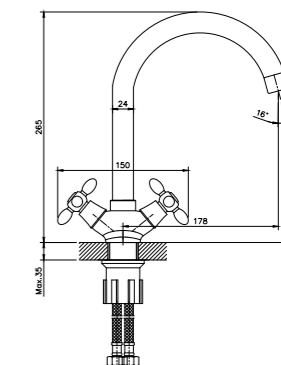

Смеситель для кухни с поворотным изливом

- Пластиковый аэратор
- Керамические вентиляльные головки (угол поворота – 90°)
- Гибкая подводка 35 см – 2 шт.
- Присоединительная группа для горизонтального крепления
- Металлические рукоятки