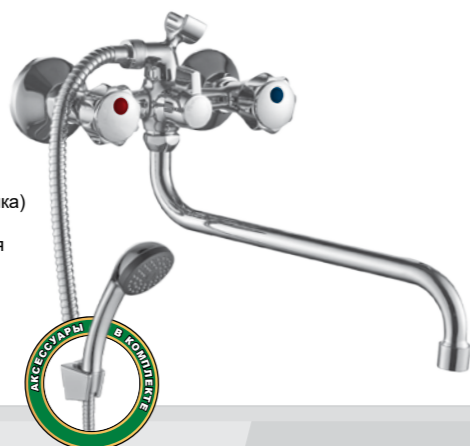

Смеситель универсальный с поворотным изливом 30 см

- Пластиковый аэратор
- Вентильные головки с резиновыми прокладками
- Переключатель с керамическими пластинами
- Аксессуары в комплекте (шланг 1,5 м, настенное крепление, 1-функциональная лейка)
- Присоединительная группа (эксцентрики с отражателями) для вертикального крепления
- Пластиковые рукоятки