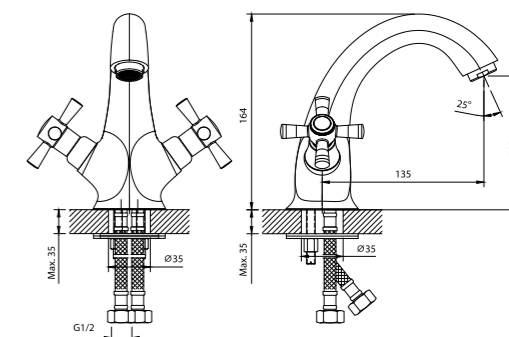

12 шт. Мастер-короб: 380x335x300 мм

DR50028R

Смеситель для умывальника монолитный

- Пластиковый аэратор
- Керамические вентильные головки (угол поворота – 90°)
- Гибкая подводка 35 см – 2 шт.
- Присоединительная группа для горизонтального крепления
- Металлические рукоятки
- Цвет: белый/хром