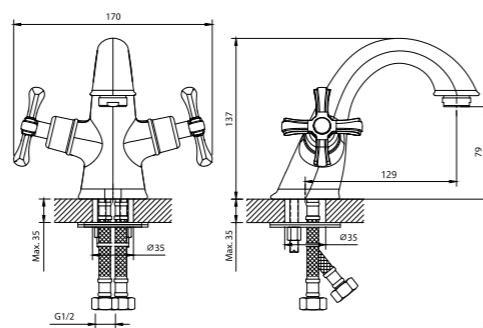

12 шт. Мастер-короб: 420x380x430 мм

DR51028-Red

DR51

DR52

Радует глаз и кошелёк

Смеситель для умывальника монолитный

- Пластиковый аэратор
- Керамические вентиляльные головки (угол поворота – 90°)
- Гибкая подводка 35 см – 2 шт.
- Присоединительная группа для горизонтального крепления
- Металлические рукоятки