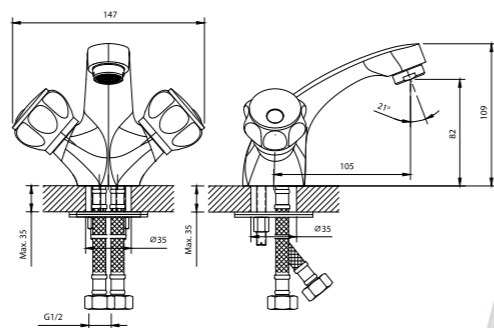

- Пластиковый аэратор
- Вентильные головки с резиновыми прокладками
- Гибкая подводка 35 см – 2 шт.
- Присоединительная группа для горизонтального крепления
- Пластиковые рукоятки

12 шт. Мастер-короб: 420x360x290 мм