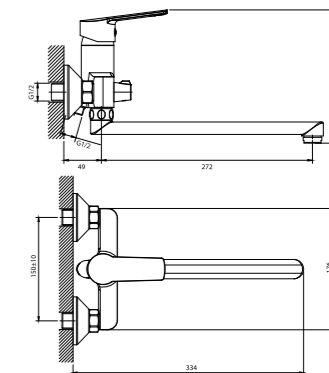

12 шт. Мастер-короб: 680x340x360 мм

DR22043

Смеситель для умывальника монолитный

- Пластиковый аэратор
- Керамический картридж 35 мм
- Гибкая подводка 35 см – 2 шт.
- Присоединительная группа для горизонтального крепления
- Металлическая рукоятка