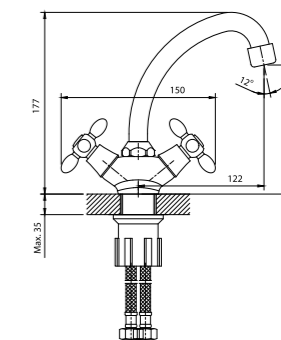

Смеситель для умывальника с поворотным изливом

- Пластиковый аэратор
- Керамические вентиляльные головки (угол поворота – 90°)
- Гибкая подводка 35 см – 2 шт.
- Присоединительная группа для горизонтального крепления
- Металлические рукоятки