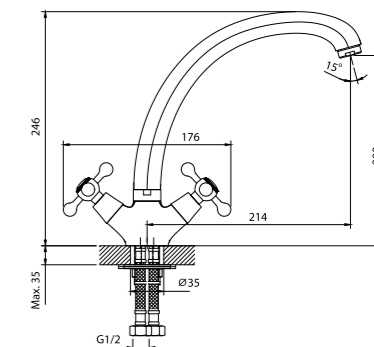

12-шт. Мастер-короб: 620x340x260 мм

DR53043

DR54

Радует глаз и кошелёк

Смеситель для кухни с поворотным изливом

- Пластиковый аэратор
- Керамические вентильные головки (угол поворота – 90°)
- Гибкая подводка 35 см – 2 шт.
- Присоединительная группа для горизонтального крепления
- Пластиковые рукоятки

12-шт. Мастер-короб: 380x380x340 мм

DR54029

Кран для холодной воды

- Пластиковый аэратор
- Керамическая вентильная головка (угол поворота – 90°)
- Присоединительная группа для горизонтального крепления
- Пластиковая рукоятка