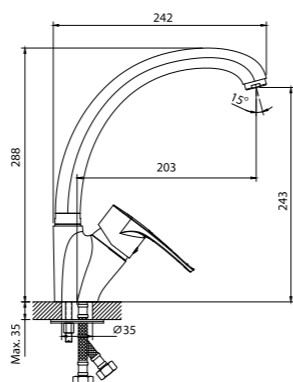

Смеситель для кухни с поворотным изливом

- Пластиковый аэратор
- Керамический картридж 40 мм
- Гибкая подводка 35 см – 2 шт.
- Присоединительная группа для горизонтального крепления
- Металлическая рукоятка