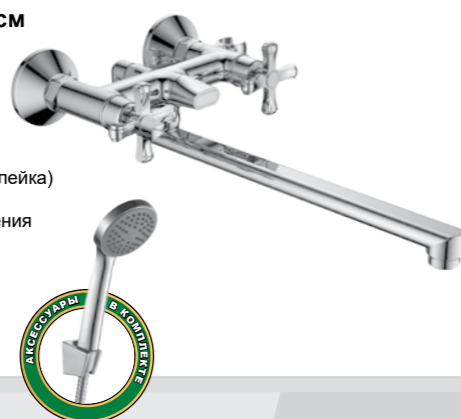

12-шт. Мастер-короб: 420x380x430 мм

DR53028

Смеситель универсальный с поворотным изливом 30 см

- Пластиковый аэратор
- Керамические вентиляльные головки (угол поворота – 90°)
- Переключатель с керамическими пластинами
- Аксессуары в комплекте (шланг 1,5 м, настенное крепление, 1-функциональная лейка)
- Присоединительная группа (эксцентрики с отражателями) для вертикального крепления
- Металлические рукоятки