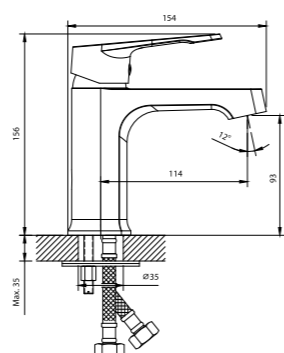

Смеситель для умывальника монолитный

- Пластиковый аэратор
- Керамический картридж 35 мм
- Гибкая подводка 35 см – 2 шт.
- Присоединительная группа для горизонтального крепления
- Металлическая рукоятка

12 шт. Мастер-короб: 440x360x230 мм

DR23011