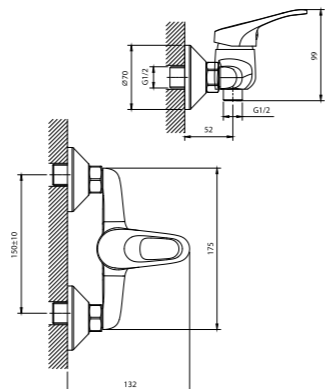

Смеситель для душа

- Керамический картридж 35 мм
- Аксессуары в комплекте (шланг 1,5 м, настенное крепление, 1-функциональная лейка)
- Присоединительная группа (эксцентрики с отражателями) для вертикального крепления
- Металлическая рукоятка