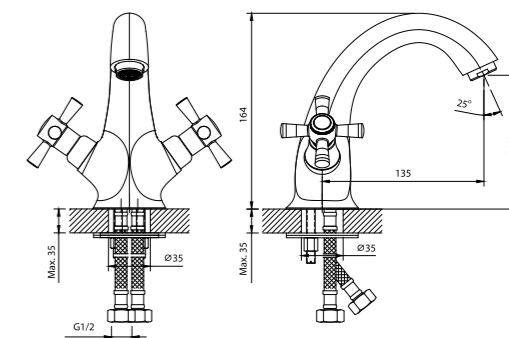

Смеситель для умывальника монолитный

- Пластиковый аэратор
- Керамические вентильные головки (угол поворота – 90°)
- Гибкая подводка 35 см – 2 шт.
- Присоединительная группа для горизонтального крепления
- Металлические рукоятки
- Цвет: черный/хром