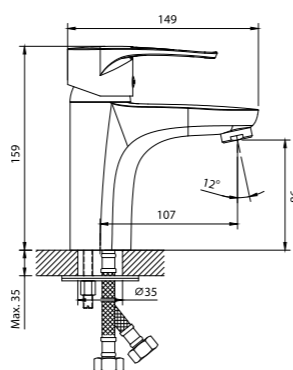

Смеситель для умывальника монолитный

- Пластиковый аэратор
- Керамический картридж 40 мм
- Гибкая подводка 35 см – 2 шт.
- Присоединительная группа для горизонтального крепления
- Металлическая рукоятка