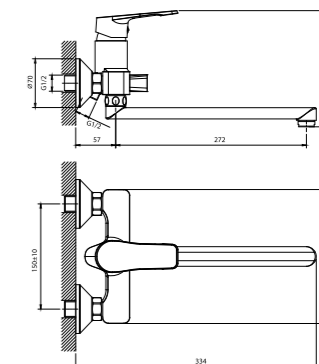

Смеситель универсальный с поворотным изливом 30 см

- Пластиковый аэратор
- Керамический картридж 35 мм
- Переключатель с керамическими пластинами
- Аксессуары в комплекте (шланг 1,5 м, настенное крепление, 5-функциональная лейка)
- Присоединительная группа (эксцентрики с отражателями) для вертикального крепления
- Металлическая рукоятка

12 шт. Мастер-короб: 680x340x360 мм

DR23043