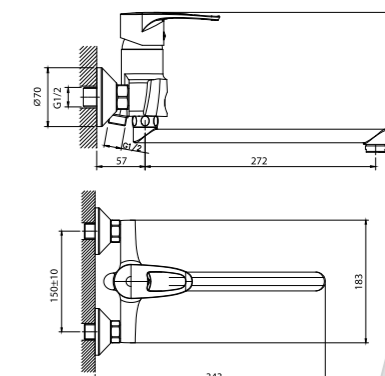

Смеситель универсальный с поворотным изливом 30 см

- Пластиковый аэратор
- Керамический картридж 40 мм
- Переключатель с керамическими пластинами
- Аксессуары в комплекте (шланг 1,5 м, настенное крепление, 1-функциональная лейка)
- Присоединительная группа (эксцентрики с отражателями) для вертикального крепления
- Металлическая рукоятка