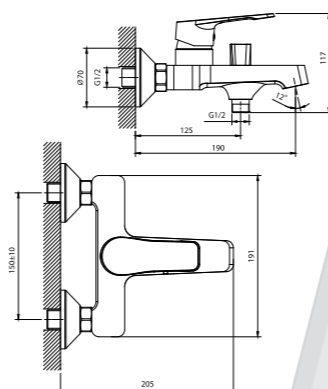

Смеситель для ванны с монолитным изливом

- Пластиковый аэратор
- Керамический картридж 35 мм
- Переключатель с керамическими пластинами
- Аксессуары в комплекте (шланг 1,5 м, настенное крепление, 5-функциональная лейка)
- Присоединительная группа (эксцентрики с отражателями) для вертикального крепления
- Металлическая рукоятка

12 шт. Мастер-короб: 480x440x420 мм

DR23036