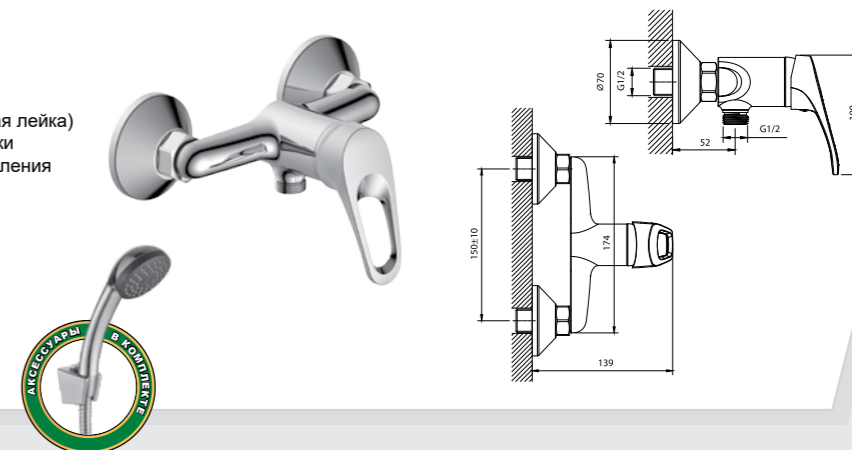

Смеситель для душа

- Керамический картридж 35 мм
- Аксессуары в комплекте (шланг 1,5 м, настенное крепление, 1-функциональная лейка)
- Присоединительная группа (эксцентрики с отражателями) для вертикального крепления
- Металлическая рукоятка