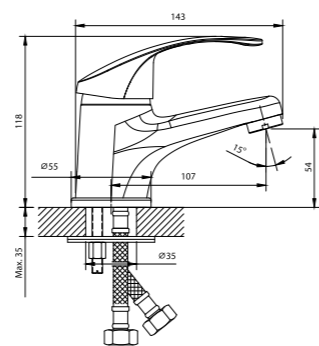

Смеситель для умывальника монолитный

- Пластиковый аэратор
- Керамический картридж 40 мм
- Гибкая подводка 35 см – 2 шт.
- Присоединительная группа для горизонтального крепления
- Металлическая рукоятка