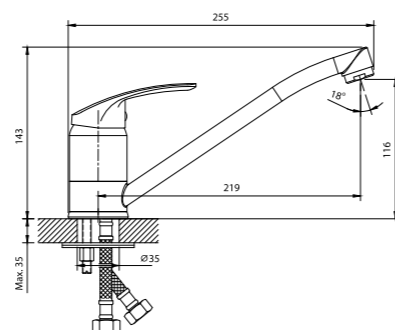

Смеситель для кухни с поворотным изливом

- Пластиковый аэратор
- Керамический картридж 40 мм
- Гибкая подводка 35 см – 2 шт.
- Присоединительная группа для горизонтального крепления
- Металлическая рукоятка