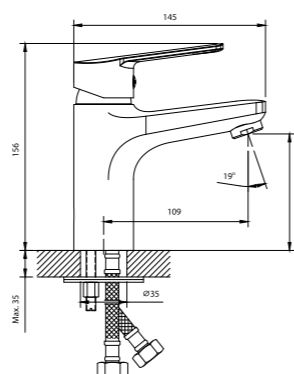

Смеситель для умывальника монолитный

- Пластиковый аэратор
- Керамический картридж 35 мм
- Гибкая подводка 35 см – 2 шт.
- Присоединительная группа для горизонтального крепления
- Металлическая рукоятка

12 шт. Мастер-короб: 440x360x230

DR22011