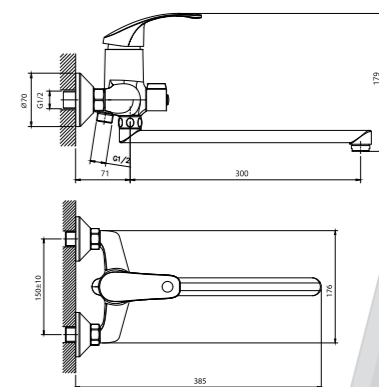

Смеситель универсальный с поворотным изливом 30 см

- Пластиковый аэратор
- Керамический картридж 40 мм
- Переключатель с керамическими пластинами
- Аксессуары в комплекте (шланг 1,5 м, настенное крепление, 1-функциональная лейка)
- Присоединительная группа (эксцентрики с отражателями) для вертикального крепления
- Металлическая рукоятка