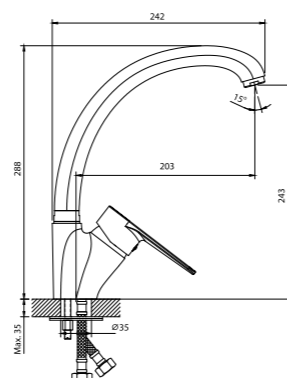

Смеситель для кухни с поворотным изливом

- Пластиковый аэратор
- Керамический картридж 40 мм
- Гибкая подводка 35 см – 2 шт.
- Присоединительная группа для горизонтального крепления
- Металлическая рукоятка

12 шт. Мастер-короб: 400x385x390 мм

DR72021