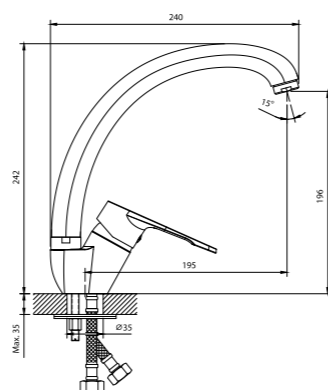

Смеситель для кухни с поворотным изливом

- Пластиковый аэратор
- Керамический картридж 35 мм
- Гибкая подводка 35 см – 2 шт.
- Присоединительная группа для горизонтального крепления
- Металлическая рукоятка

12 шт. Мастер-короб: 360x320x320 мм

DR23021