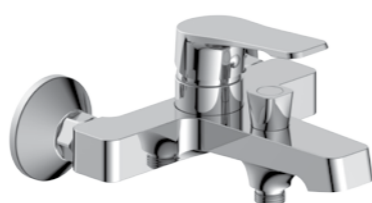

Смеситель для ванны с монолитным изливом

- Пластиковый аэратор
- Керамический картридж 35 мм
- Переключатель с керамическими пластинами
- Аксессуары в комплекте (шланг 1,5 м, настенное крепление, 5-функциональная лейка)
- Присоединительная группа (эксцентрики с отражателями) для вертикального крепления
- Металлическая рукоятка

12 шт. Мастер-короб: 480x440x420 мм

DR23036