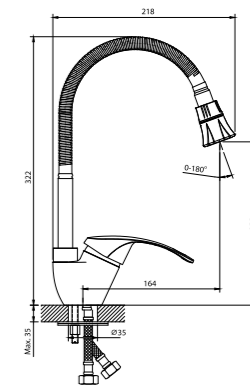

12 шт. Мастер-короб: 400x385x390 мм

DR70021

DR70

DR71

Радует глаз и кошелек

Смеситель для кухни с гибким изливом

- 2-функциональный пластиковый аэратор
- Керамический картридж 40 мм
- Гибкая подводка 35 см – 2 шт.
- Присоединительная группа для горизонтального крепления
- Металлическая рукоятка