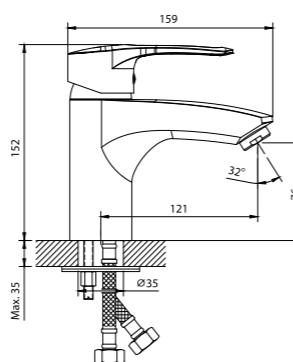

Смеситель для умывальника и биде

- Пластиковый аэратор
- Керамический картридж 40 мм
- Гибкая подводка 35 см – 2 шт.
- Аксессуары в комплекте (шланг 1,5 м настенное крепление, лейка гигиенического душа)
- Присоединительная группа для горизонтального крепления
- Металлическая рукоятка