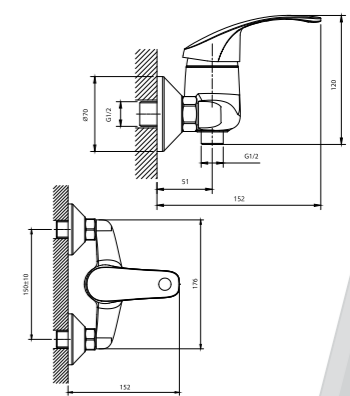

Смеситель для душа

- Керамический картридж 40 мм
- Аксессуары в комплекте (шланг 1,5 м, настенное крепление, 1-функциональная лейка)
- Присоединительная группа (эксцентрики с отражателями) для вертикального крепления
- Металлическая рукоятка