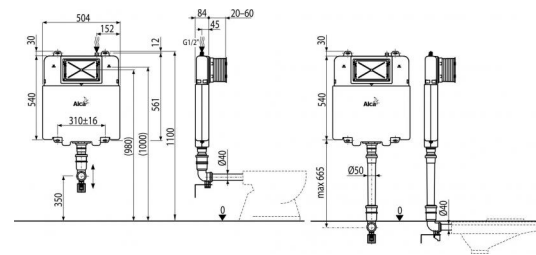

AM112 Basicmodul Slim

Бачок для замуровывания в стену

Область применения

Предназначен для отдельно стоящих напольных унитазов или унитазов, закрепленных в полу
Для ограждающих конструкций внутри и вокруг – монтажная глубина всего 84 мм

Свойства

- Двойной смыв, независимо регулируемый, с гигиеническим резервом
- Совместима со всеми кнопками управления Alcaplast
- Конструкция полистирольной изоляции предотвращает процесс конденсации на поверхности бачка и ослабляет вибрацию в строительной конструкции
- Крышка сервисного отверстия упрощает процесс монтажа и защищает от влаги и грязи
- Материал: полипропилен
- Монтажная глубина рукава регулируется в диапазоне 20–95 мм
- Монтажная высота 1070 мм
- Бачок сделан из одного фрагмента полипропилена, что обеспечивает его 100% герметичность
- Подвод воды сзади/сверху посередине
- Угловой вентиль с возможностью подключения к системе трубопроводов Merpla
- Возможность сервиса без использования инструментов
- Монтажная глубина 84 мм

Содержание комплекта

- Монтажный комплект: комбинированный шуруп Ø8×120 – 4 шт., дюбель Ø12 – 4 шт., шуруп 5×40, дюбель Ø8
- Рукав сервисного отверстия двусоставный, легко укорачивается
- Бачок с впускным и выпускным механизмом
- Соединительный комплект Ø40 для подключения воды к унитазу
- Толкатели механизма 2 шт.
- Резьбовое соединение 1/2" для подвода воды со встроенным угловым вентилем Schell 1/2"–3/8"

Гарантии

2/15 лет

Таможенный код

39229000

Свойства

EN 14124, EN 14055

Технические параметры

- Рекомендуемый диапазон давления воды 0,3-0,5 МПа
- Рабочий диапазон давления воды 0,05-0,8 МПа
- Гигиенический резерв 3 л
- Объем воды в бачке 9 л
- Подвод воды к задней стенке бачка или сверху бачка осуществляется с помощью монтажных отверстий G1/2"
- Стандартные настройки малого смыва 3 л
- Стандартные настройки большого смыва 6 л