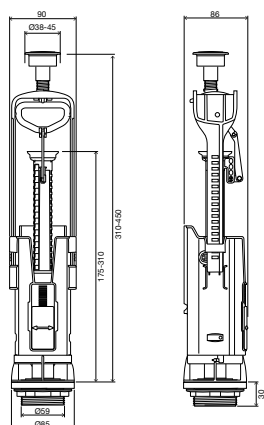

BETA

Спускной клапан

ОБЩИЕ ХАРАКТЕРИСТИКИ

- Спускной клапан с системой двойного слива с возможностью регулировки объема половинного и полного слива воды;
- Универсальная нажимная кнопка, расположенная сверху, фиксирует керамическую крышку бачка;
- Регулируемая телескопическая переливная трубка и регулируемая высота рычага;
- Высокая скорость слива;
- Бесшумная работа;
- Соответствие стандартам NF.

В КОМПЛЕКТЕ

- Крепежная система керамического бачка к унитазу;
- Уплотнительное кольцо для установки между бачком и унитазом (для компенсации неровностей керамики);
- Саморегулирующаяся хромированная кнопка для бачков с отверстиями в крышке от Ø16 до Ø60 мм.