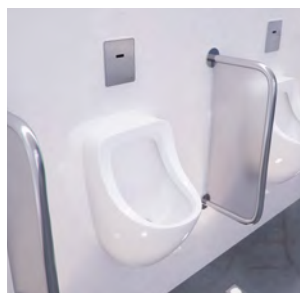

URINAL

В ассортименте рам для писсуаров OLI предлагает широкий спектр решений, в том числе рамы для подвесных перегородок между писсуарами. Легкие версии, совместимы с гипсокартоном и регулируемые по высоте.