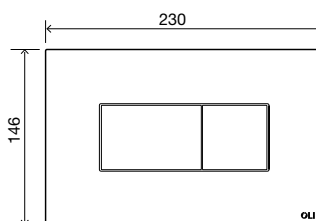

KARISMA

пневматика

ОБЩИЕ ХАРАКТЕРИСТИКИ

- Смывная панель из АБС: высокая устойчивость к царапинам;
- Пневматическая система слива;
- Сила нажатия <math><20\text{ Н}</math>;
- Толщина 10мм.