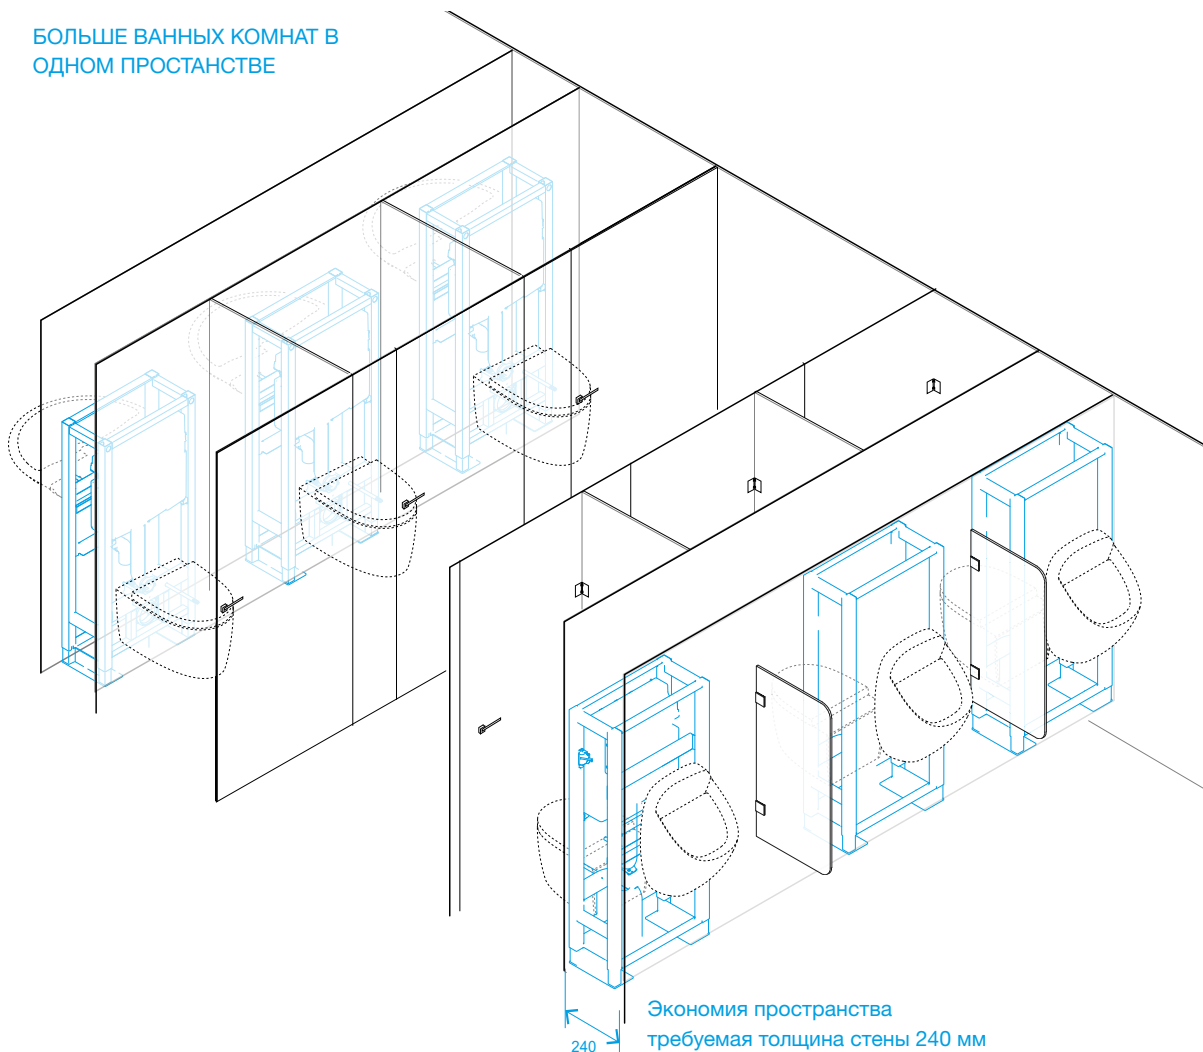

Независимо от ванной комнаты, эта система позволяет разместить с одной стороны унитаз, а с другой стороны, писсуар или умывальник, в зависимости от приобретенного комплекта и за счет использования одного и того же соединения сливной трубы, а также благодаря выпускной трубе Y-образной формы.