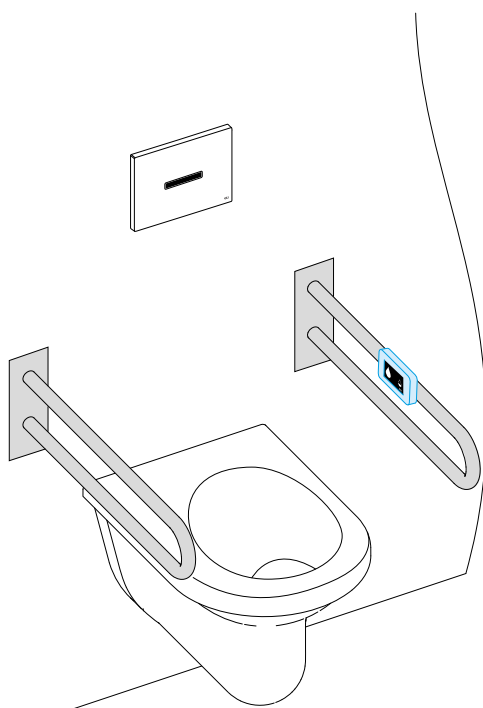

eLINE также подходит для ванных комнат, подготовленных для людей с ограниченными физическими возможностями, благодаря встроенной технологии, которая позволяет выполнять смыв с помощью пульта дистанционного управления. Этот пульт дистанционного управления установлен на опорных стержнях и подключен к кнопке смыва. С помощью пульта дистанционного управления пользователь может выбрать желаемый смыв (полный или половинный).