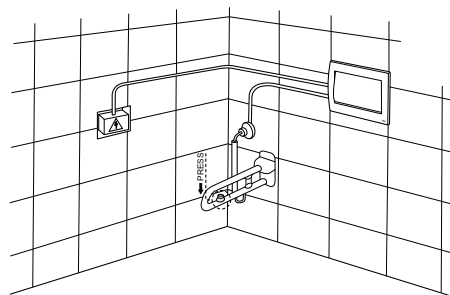

OLI всегда старается выделиться среди других, предлагая кнопки смыва из нержавеющей стали, чтобы завоевать доверие и гарантировать качество. Эта панель смыва устойчива к вандализму и является отличным решением для общественных ваннных комнат.