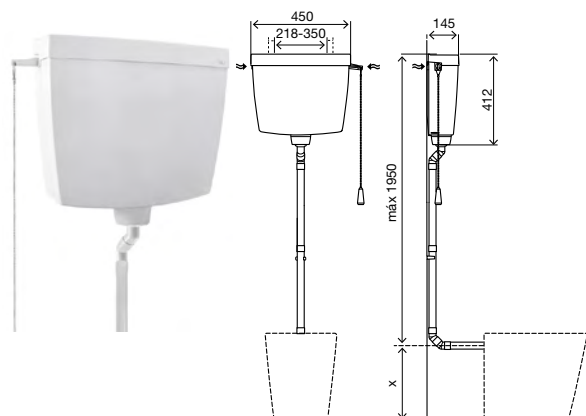

OLISTYLE

OLISTYLE - это подвесной бачок, поэтому его устанавливают прямо на стену высоко над унитазом с помощью рычага/съемника.

ОБЩИЕ ХАРАКТЕРИСТИКИ

- бачок для наружного высокого монтажа с одинарным смывом 9 литров (регулируется до 6 литров на впускном клапане);
- Срабатывание кнопки или натягивание цепи;
- Установка высокого/среднего/низкого уровня;
- Толщина 145мм;
- Регулируемая система крепления к стене;
- Подключение к водопроводу - три позиции;
- Маркировка CE EN 14055;
- Белый ПС материал;
- Гарантия 5 лет.

В КОМПЛЕКТЕ

- Цепь для установки на высоком уровне;
- 5 модульных сливных труб Ø32;
- аксессуары для настенного крепления;
- Резиновое уплотнение для подключения к унитазу Ø32.