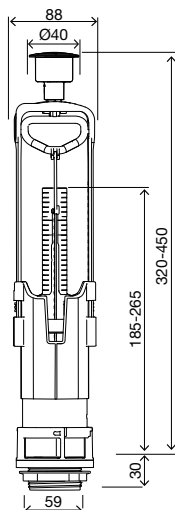

URAL I

Спускной клапан

ОБЩИЕ ХАРАКТЕРИСТИКИ

- Спускной клапан с системой двойного слива с возможностью регулировки объема половинного и полного слива воды;
- Универсальная нажимная кнопка, расположенная сверху, фиксирует керамическую крышку бачка;
- Есть возможность смещения кнопки в керамической крышке (30 мм по каждой оси);
- Механическая система слива <20N;
- Высокая скорость слива;
- Бесшумная работа;
- Простота в уходе и обслуживании (байонетная система);
- Силиконовое уплотнение;
- 10 лет гарантии.

В КОМПЛЕКТЕ

- Крепежная система керамического бачка к унитазу;
- Уплотнительное кольцо для установки между бачком и унитазом (для компенсации неровностей керамики);
- Саморегулирующаяся хромированная кнопка;
- Для бачков с отверстиями в крышке Ø40 мм.