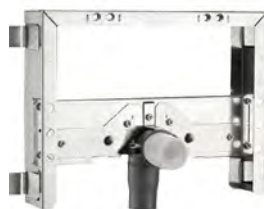

BIDET

Simflex

ОБЩИЕ ХАРАКТЕРИСТИКИ

- Оцинкованная рама для подвесного биде;
- Встраивается в стену;
- Регулируемая крепежная пластина;
- Толщина 80 мм.

В КОМПЛЕКТЕ

- Крепежный материал для биде;
- Крепежный материал для рамы;
- Фановый отвод Ø40/32/50-40.