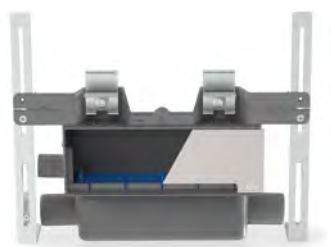

OLIFILO X-WALL

настенный

H	H1	H2
242	89,5	71