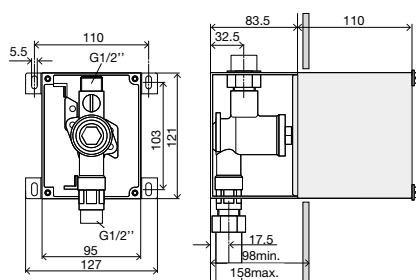

GLOBE

писсуар

ОБЩИЕ ХАРАКТЕРИСТИКИ

- Панель смыва из АБС: высокая устойчивость к царапинам;
- Одинарный смыв;
- Механический привод для сливного клапана;
- Антивандальная система;
- винты безопасности TORX (+ бит);
- Сливной клапан необходимо установить перед закрытием стены;
- Совместимость с ECO URINAL FRAME, URINAL Sanitarblock and DOUBLE FRAME WC/URINAL/WASHBASIN;
- Толщина 2,5 мм.

ИНСТАЛЛЯЦИОННАЯ КОРОБКА ДЛЯ ПИССУАРА

- Регулируемый расход;
- Давление потока: 0,8 - 5 бар;
- Объем смыва: 0,3 л/с;
- подключение воды G 1/2 ";
- Защитная крышка 110мм;
- Предварительно смонтированный водяной тракт с запорным вентилем;
- Заглушка.