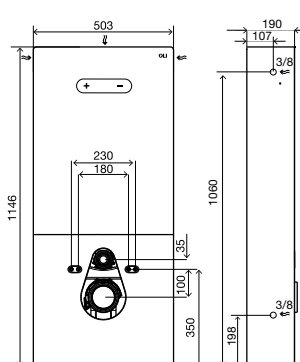

QR-INOX

самонесущий

ОБЩИЕ ХАРАКТЕРИСТИКИ

- Сантехнический модуль с механизмом двойного слива - 6/3литров;
- Совместим со всем видами подвесных унитазов;
- Наполнительный клапан с технологией PLUS с системой задержки наполнения;
- Общая толщина модуля- 190мм;
- Оснащен сливным бачком OLI74 Plus (сертификаты KIWA/SABS/SAI/WRAS);
- Фановый отвод и переходник на Ø90/110;
- Крепежные элементы для унитаза;
- Сертификат соответствия CE EN 14055 с маркировкой;
- 10 лет гарантии (2 года на электронные компоненты).