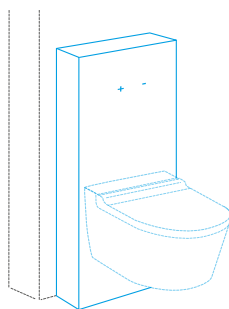

САНТЕХНИЧЕСКИЕ МОДУЛИ

ОПТИМАЛЬНОЕ Благоустройство ВАННОЙ КОМНАТЫ

Дизайн

Ремонт

QR-INOX, QR TOTAL и SEAL BOX для подвесных и напольных унитазов созданы для тех, кто хочет обновить свою ванную комнату, не прибегая к серьезным строительным работам, а также для тех, кто любит дизайн в каждом уголке дома!

До

После

ОТЛИЧНЫЙ ПОВОД ДЛЯ ПЕРЕПЛАНИРОВКИ ВАННОЙ КОМНАТЫ

- монтаж без вмешательства в капитальные (несущие) стены.
- могут быть использованы уже существующие подключения к водопроводной сети.
- Современный дизайн в каждой ванной комнате.