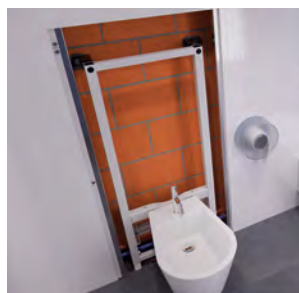

BIDET

В ассортименте рам для биде представлены различные решения в зависимости от типа установки. OLI предлагает версии Simflex и Sanitarblock для любых типов монтажа для несущих и легких стен.