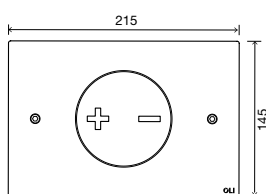

INO-X 02

механика

ОБЩИЕ ХАРАКТЕРИСТИКИ

- Дизайн архитектора Романо Адолини;
- Материал из нержавеющей стали;
- Механическая система слива;
- Сила нажатия <math><20\text{ Н}</math>;
- Откидная кнопка;
- Антивандальная система;
- Толщина 2 мм.