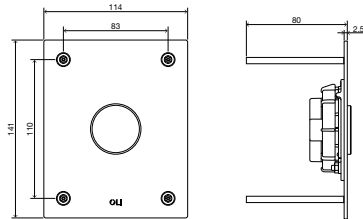

BLINK

писсуар

ОБЩИЕ ХАРАКТЕРИСТИКИ

- Панель смыва из нержавеющей стали;
- Одинарный смыв;
- Писсуар с механическим приводом для клапана смыва;
- Защита от вандализма;
- винты безопасности TORX (+ бит);
- Смывной механизм необходимо установить перед закрытием стены;
- Совместимость с ECO URINAL FRAME, URINAL Sanitarblock и DOUBLE FRAME WC/URINAL/ WASHBASIN;
- Толщина 2,5 мм.

ИНСТАЛЛЯЦИОННАЯ КОРОБКА ДЛЯ ПИССУАРА

- Регулируемый расход;
- Давление потока: 0,8 - 5 бар;
- Объем смыва: 0,3 л/с;
- подключение воды G 1/2 ";
- Защитная крышка 110мм;
- Предварительно смонтированный водяной тракт с запорным вентилем;
- Заглушка.