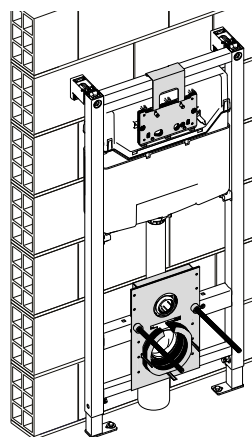

ПЕРЕГОРОДКА МЕЖДУ ПИССУАРАМИ

EASY
Sanitarblock

STOP FIRE

ОБЩИЕ ХАРАКТЕРИСТИКИ

- Матовое стекло;
- Закаленное стекло толщиной 8мм;
- Крепежные аксессуары из нержавеющей стали;
- Крепление непосредственно к стене, гипсокартону или к несущей стене;
- Совместимость с Easy Structure.

В КОМПЛЕКТЕ

- Крепежный материал для перегородки между писсуарами.

ОБЩИЕ ХАРАКТЕРИСТИКИ

- Рама для подвесных перегородок между писсуарами;
- Подходит для несущих и легких стен;
- Простая и быстрая установка с системой Fast Fit;
- Регулируемая высота от 0 до 200 мм;
- Усиленная фанера;
- Возможна установка одним человеком.

В КОМПЛЕКТЕ

- Материал для крепления рамы;

ОБЩИЕ ХАРАКТЕРИСТИКИ

- Подходит для инсталляций скрытого монтажа и панелей смыва;
- Сталь, окрашенная порошковой полиэфирной краской, включает в себя специальные вспучивающиеся вставки из 27% минерального графита и соответствует классу B2 согласно DIN 4102;
- Соответствует EN 13501-2: 2'16;
- Совместимость с: OLI74 PLUS, OLI120 PLUS, QUADRA PLUS и EXPERT PLUS *.

В КОМПЛЕКТЕ

- Набор крепежей для установки.