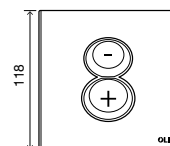

EASY DUAL

механика

ОБЩИЕ ХАРАКТЕРИСТИКИ

- Материал из нержавеющей стали;
- напольный монтаж;
- Одинарный смыв;
- Пневматическая система слива;
- Для обеспечения доступа к бачку необходимо установить панель доступа;
- Кнопка антискользящая;
- Защита от вандализма;
- Толщина 35 мм.

ОБЩИЕ ХАРАКТЕРИСТИКИ

- Материал из нержавеющей стали;
- Настенный монтаж;
- Одинарный смыв;
- Пневматическая система слива;
- Для обеспечения доступа к бачку необходимо установить панель доступа;
- Кнопка антискользящая;
- Защита от вандализма;
- Толщина 85 мм.

ОБЩИЕ ХАРАКТЕРИСТИКИ

- Панель смыва из АБС: высокая устойчивость к царапинам;
- Пневматическая система слива;
- Защита от вандализма;
- Регулируемые кнопки: 0 мм, 18 мм или 32 мм;
- Соответствует правилам пожарной безопасности (ERP), статья СО 31.