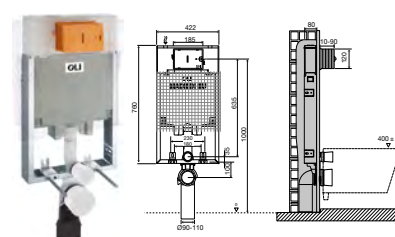

OLI80

Simflex

ОБЩИЕ ХАРАКТЕРИСТИКИ ДЛЯ ВСЕХ ВЕРСИИ

- Встроенный бак на 6/3 л с двойным смывом (регулируется до 4,5/3 л);
- Бачок из полипропилена (ПП) отличается высокой прочностью и термостойкостью;
- Механическая система слива;
- По запросу некоторые версии соответствуют: BELGAQUA сертификации;
- Маркировка CE EN 14055;
- Совместимость со всеми видами напольных унитазов;
- Встраивается в стену;
- Толщина бачка - 80 мм.

ВКЛЮЧЕНО ВО ВСЕ ВЕРСИИ

- В комплект входит сливная труба 360 мм;
- Комплект для настенного крепления;
- Сетка для обеспечения лучшего крепления раствора;
- запорный клапан G 1/2 '';
- патрубок слива для унитаза Ø45.

ОСОБЕННОСТИ

- Совместимость со всеми видами напольных унитазов;
- Гибкая труба в комплекте;
- Гибкая труба высотой от 430 до 840 мм;
- Подходит для несущих стен;
- Толщина бачка - 80 мм.

ОСОБЕННОСТИ

- Совместим со всеми видами подвесных унитазов;
- Встраивается в стену;
- Толщина бачка - 80 мм.