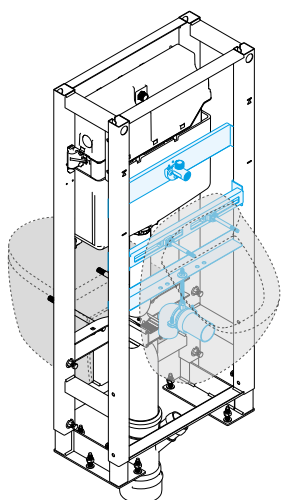

Унитаз VS писсуар с монтажной пластиной для клапана смыва

Оптимальное решение: унитаз с одной стороны стены и писсуар с другой. Установка этой системы гарантирует оптимизацию пространства ванной комнаты в торговом центре, аэропорту или больнице. Рама совместима со всеми настенными писсуарами и может быть адаптирована к панелям смыва после приобретения набора. См. страницу 63.