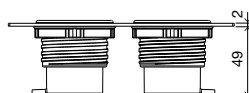

MINI TREND*

пневматика

ОБЩИЕ ХАРАКТЕРИСТИКИ

- Материал - полированная хромированная нержавеющая сталь;
- Пневматическая система слива;
- Для установки на легких стенах;
- Антивандальная система;
- Пневматические разъемы в комплекте;
- Для обеспечения доступа к бачку необходимо установить металлическую панель доступа;
- Толщина 2 мм.