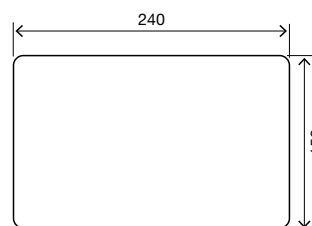

SEAMLESS

панель доступа

ОБЩИЕ ХАРАКТЕРИСТИКИ

- Инспекционное окно;
- Материал из нержавеющей стали;
- Выбирайте желаемую отделку;
- Совместимость с пневматическими бачками скрытого монтажа;
- Антивандальная система;
- Толщина 0,5 мм.