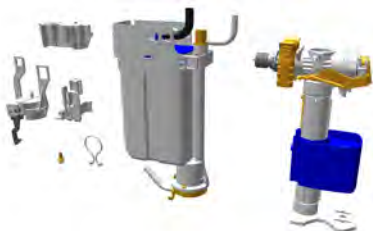

КОМПЛЕКТ OLIPURE

- Совместим с панелями слива Glam.

Арт. Описание

882129 | Комплект OLIPure