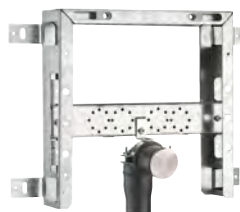

WASHBASIN

Simflex

ОБЩИЕ ХАРАКТЕРИСТИКИ

- Оцинкованная рама для подвешеного умывальника;
- Встраивается в стену;
- Регулируемая крепежная пластина;
- толщина 80 мм.

В КОМПЛЕКТЕ

- Крепежный материал;
- Фановый отвод Ø 40-32/50-40.