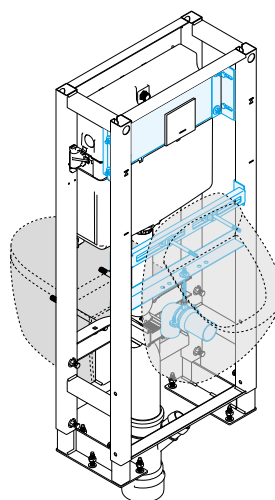

Унитаз VS писсуар с монтажной пластиной для клапана смыва

Оптимальное решение: унитаз с одной стороны стены и писсуар с другой. Установка этой системы гарантирует оптимизацию пространства ванной комнаты в торговом центре, аэропорту или больнице. Рама совместима со всеми настенными писсуарами и может быть адаптирована к панелям смыва после приобретения набора. См. страницу 63.