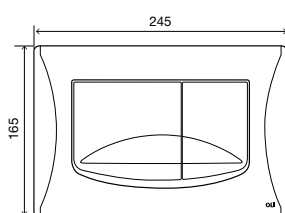

RIVER

механика

ОБЩИЕ ХАРАКТЕРИСТИКИ

- Смывная панель из АБС: высокая устойчивость к царапинам;
- Механическая система слива;
- Сила нажатия <math><20\text{ Н}</math>;
- Толщина 16 мм.