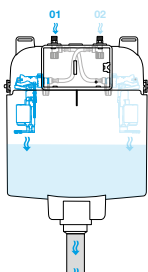

OLI74 PLUS 4/2 L

Экономия воды при каждом смыве. до 2 л при полном смыве и до 1 л при половинчатом.

OLI74 PLUS 2 наполнительных клапана

Один бачок, 2 наполнительных клапана. Эти бачки имеют 2 точки подключения к воде: одна для питьевой воды, а другая - для непитьевой воды. Это позволяет, например, использовать дождевую воду для смыва в качестве альтернативы питьевой воде, что обеспечивает более эффективное использование воды и снижение счета за воду.

ЭКОНОМИЯ 100%

Подключение только к альтернативному источнику.

ЭКОНОМИЯ 50%

Подключение к сети + альтернативный источник.