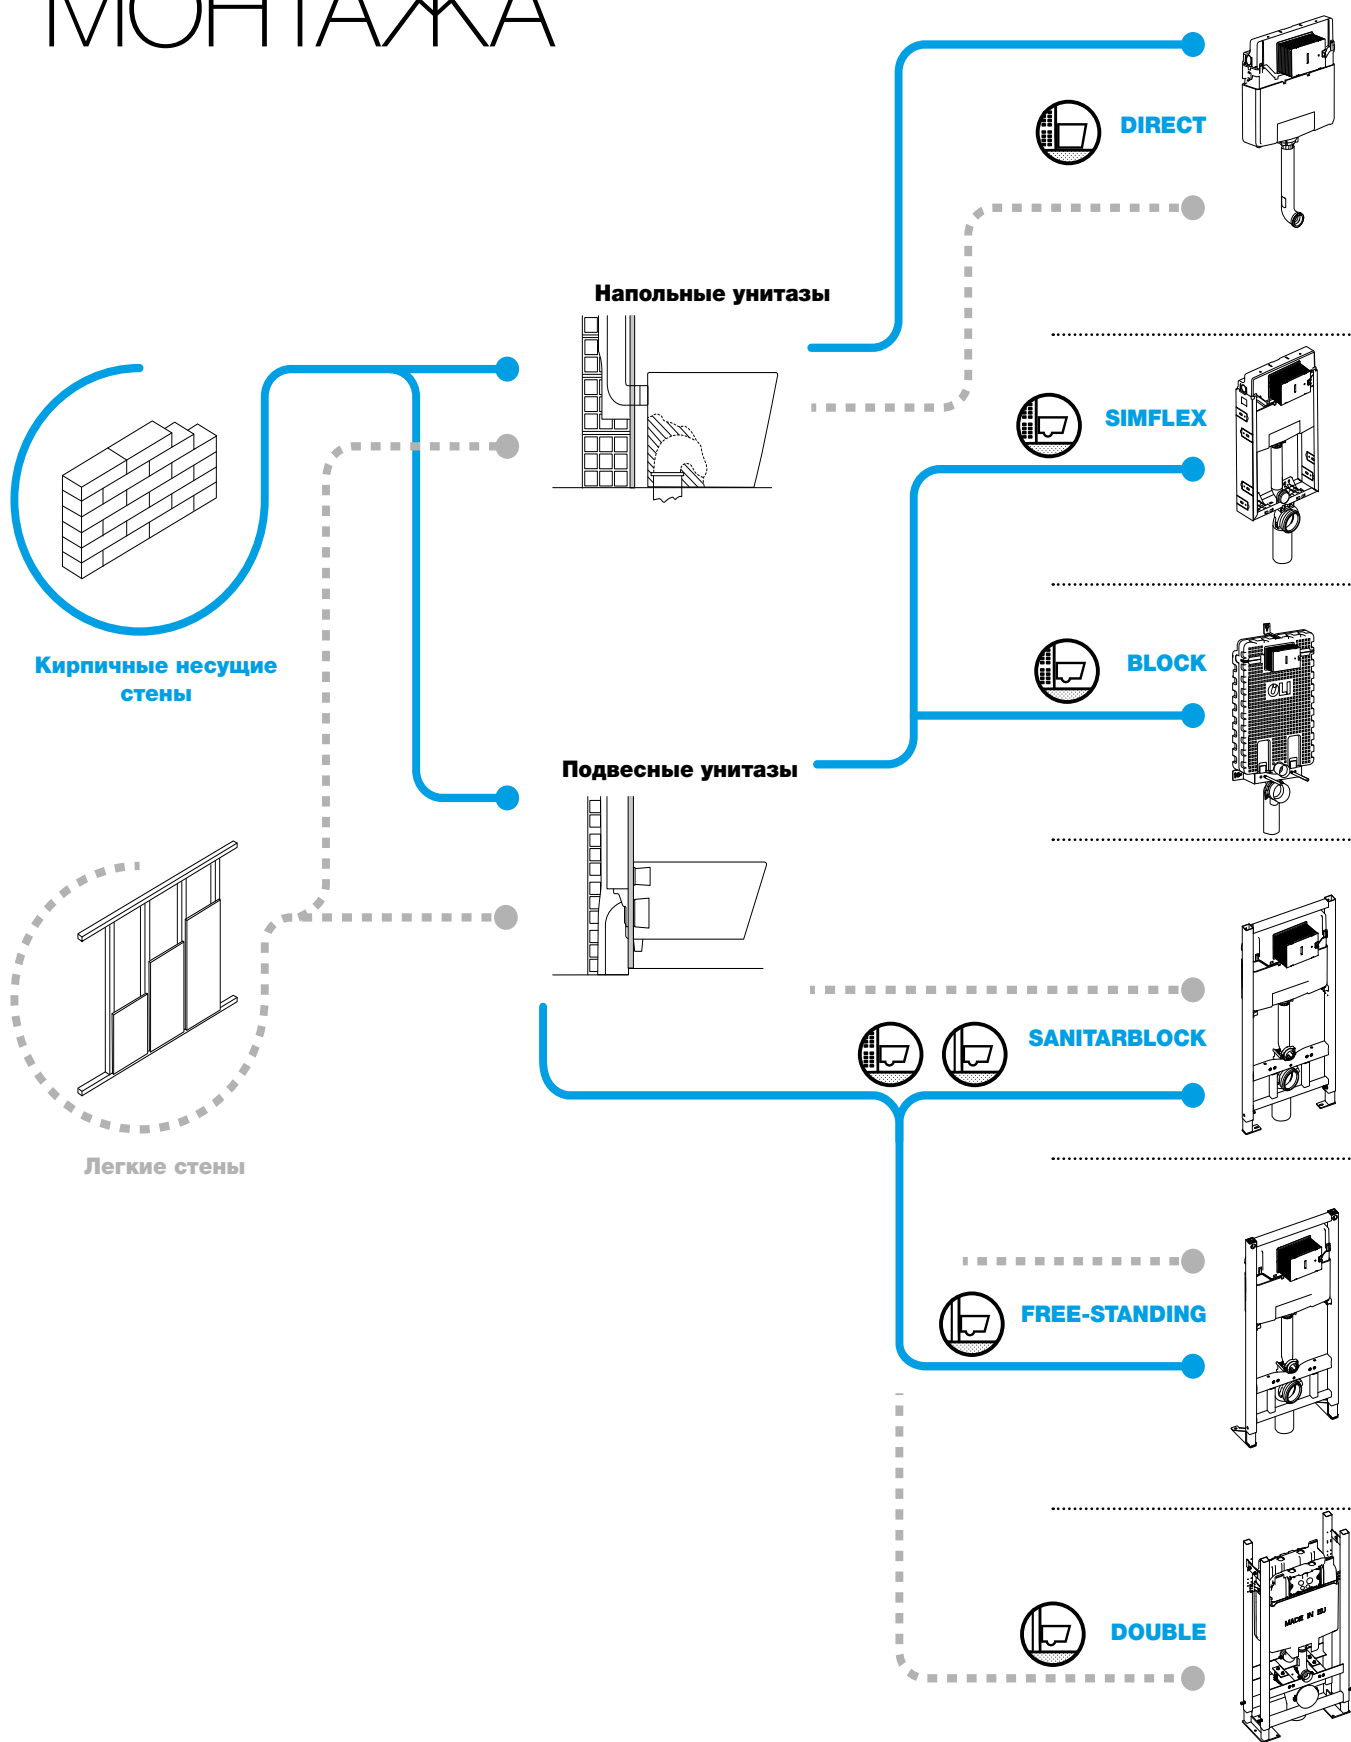

ИНСТАЛЛЯЦИИ СКРЫТОГО МОНТАЖА