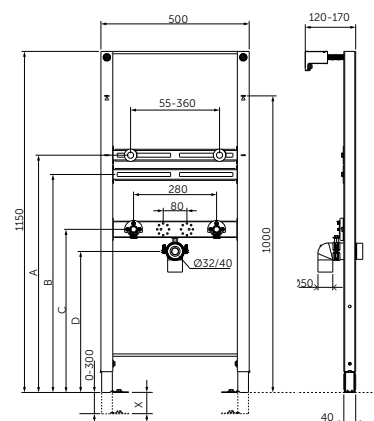

WASHBASIN

Sanitarblock

ОБЩИЕ ХАРАКТЕРИСТИКИ

- Рама для подвешеного умывальника;
- Подходит для легких и несущих стен;
- Простая и быстрая установка с системой Fast Fit;
- Регулируется по высоте от 0 до 300 мм;
- Полностью регулируемые крепежные пластины;
- Возможна установка одним человеком;
- Толщина 120 мм.

В КОМПЛЕКТЕ

- Крепежные элементы для умывальника;
- Крепежные элементы для рамы;
- Фановый отвод для слива Ø40 мм - 32/50 мм - 40 мм;
- Два штуцера G 1/2 для подключения к водопроводу.