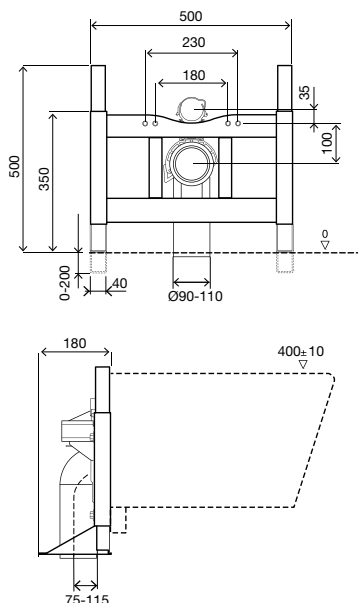

WC

Самонесущая