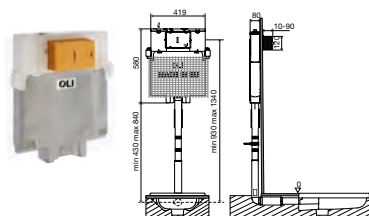

OLI80

Squat pan