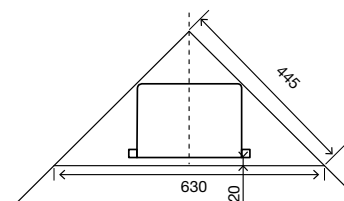

КОМПЛЕКТ ДЛЯ УГЛОВОЙ УСТАНОВКИ

При приобретении данного комплекта Quadra Plus идеально подходит для углового монтажа унитаза. См. страницу 111.