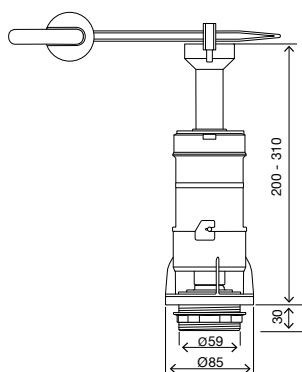

HANDLE

Спускной клапан

ОБЩИЕ ХАРАКТЕРИСТИКИ

- Спускной клапан одинарного слива;
- Боковое расположение кнопки слива;
- Механическая активация слива <20N;
- Высокая скорость слива;
- Регулируемая телескопическая переливная трубка и регулируемая высота рычага;
- Простота монтажа и эксплуатации (байонетная система);
- Уплотнение из этилен-пропиленового каучука (СКЭП);
- 10 лет гарантии.

В КОМПЛЕКТЕ

- Крепежная система керамического бачка к унитазу;
- Уплотнительное кольцо для установки между бачком и унитазом (для компенсации неровностей керамики);
- Саморегулирующаяся хромированная кнопка для бачков с отверстиями в крышке от Ø16 до Ø40 мм.