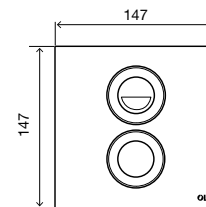

SM15

пневматика

ОБЩИЕ ХАРАКТЕРИСТИКИ

- Дизайн архитектора Соуто де Моура;
- Белое закаленное стекло;
- Установка в поверхностную стену плиткой 150x150мм;
- Пневматическая система слива;
- Сила нажатия <20Н;
- Толщина 5мм.