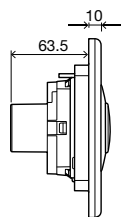

SALINA

пневматика

ОБЩИЕ ХАРАКТЕРИСТИКИ

- Смывная панель из АБС: высокая устойчивость к царапинам;
- Пневматическая система слива;
- Сила нажатия <math><20\text{ Н}</math>;
- Толщина 10мм.