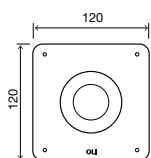

КНОПКА НАПОЛЬНОГО НОЖНОГО УПРАВЛЕНИЯ

пневматика