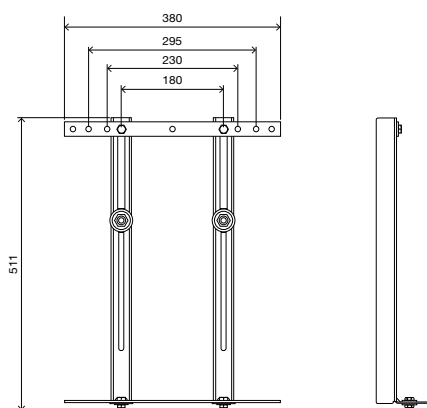

ECO WC/BIDET

Simflex

ОБЩИЕ ХАРАКТЕРИСТИКИ

- Оцинкованная рама для подвесного унитаза или биде;
- Подходит для несущих стен;
- Регулируется по высоте;

В КОМПЛЕКТЕ

- Крепежный материал для унитаза/биде;
- Крепежный материал для рамы.