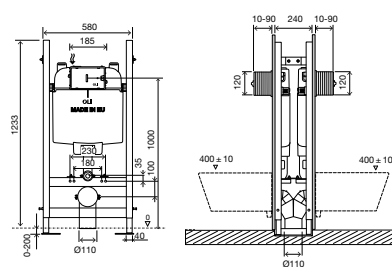

OLI74 PLUS

Двойная самонесущая система

ТЕХНИЧЕСКИЕ ХАРАКТЕРИСТИКИ

- Совместима со всеми видами подвесных унитазов;
- Подходит для легких стен;
- Фановый отвод для слива, регулируемый по глубине;
- Рама испытана нагрузкой 400 кг;
- Регулируется по высоте от 0 до 200 мм;
- Двойная рама "спина к спине" с двумя бачками скрытого монтажа;
- Толщина конструкции 240 мм.