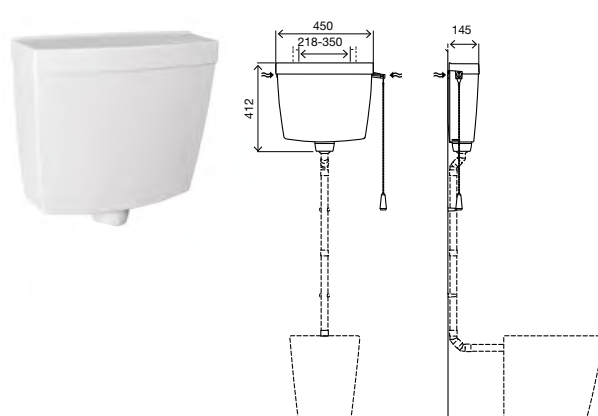

TURCHESE

Turcchese - это бачок для наружного высокого монтажа, другими словами, он устанавливается прямо на стену высоко над унитазом с помощью рычага/съемника.

ОБЩИЕ ХАРАКТЕРИСТИКИ

- Бачок для наружного высокого монтажа с одинарным смывом 6 литров (регулируется до 9 литров на впускном клапане);
- Срабатывание кнопки или натягивание цепи;
- Установка на высоком/среднем/низком уровне;
- Внутренняя акустическая и антиконденсатная обшивка;
- бесшумный Наполнительный клапан;
- Регулируемая система крепления к стене;
- Подключение к водопроводу - три позиции;
- Совместимость с промывочными трубами Ø32;
- Доступна пневматическая версия;
- маркировка CE EN 14055;
- Белый ПС материал;
- Толщина 145 мм.

В КОМПЛЕКТЕ

- Цепь для установки на высоком уровне;
- Аксессуары для настенного крепления;
- Резиновое уплотнение для подключения к унитазу Ø32.

РУКОВОДСТВО ПО НОМЕРАМ ДЕТАЛЕЙ

	Start/Stop	Среднее и нижнее положение	Высокое положение	пневматика	Silent inlet valve	Прокладка для защита от образования конденсата
OLISTYLE 	440141	•	•	-	-	-
TURCHESE 	440051 440201 запорный клапан G 1/2	•	•	440881	•	•