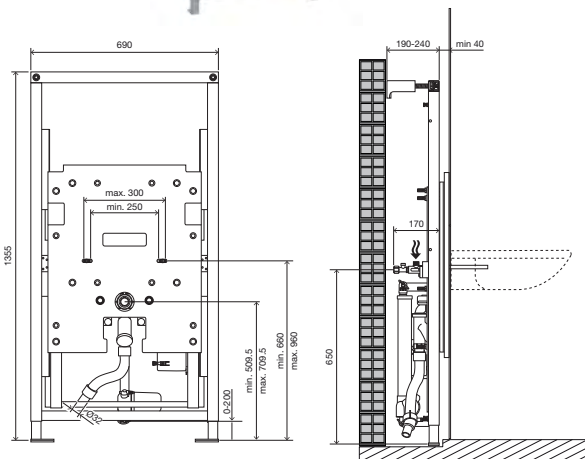

EASY MOVE

для умывальника

ТЕХНИЧЕСКИЕ ХАРАКТЕРИСТИКИ

- Регулируемая рама для умывальника;
- Эргономичная система с возможностью регулировки высоты до 300 мм;
- Совместима со всеми видами подвесных умывальников;
- Бесшумный электродвигатель;
- Питание от сети 220В/100 (50/60 Гц);
- Рабочее напряжение: 220 В (50/60 Гц);
- Мощность: 350 Вт;
- Изоляция: IP66;
- Скорость движения 28 мм/с;
- Статическая нагрузка: 6000 Н (600 кг);
- Концевой выключатель;
- Рама испытана нагрузкой 150 кг;
- Легкий и быстрый монтаж с помощью системы Fast fit;
- Доступно с черным или белым закаленным стеклом (6x700x810мм);
- Рама и панель из стекла продаются отдельно;
- 10 лет гарантии (2 года на электронные компоненты).

В КОМПЛЕКТЕ

- Зеркало (6x700x810мм);
- Скрытый сифон;
- Беспроводной пульт дистанционного управления;
- 2x G 1/2" запорных клапанов;
- 2x гибкий шланг;
- Крепежные элементы для стены и умывальника.