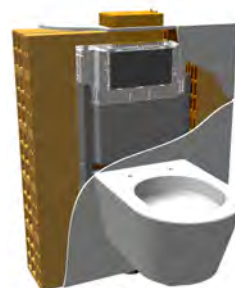

СПЕЦИАЛЬНЫЕ ХАРАКТЕРИСТИКИ

- Совместимость со всеми видами подвесных унитазов;
- Подходит для несущих стен;
- Возможна установка снизу/под полку;
- Толщина 150 мм.