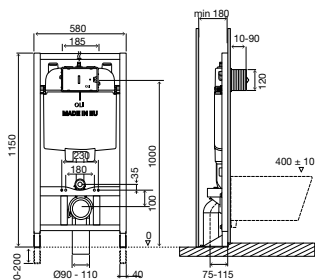

OLI74 PLUS

Самонесущая система

ТЕХНИЧЕСКИЕ ХАРАКТЕРИСТИКИ

- Совместима со всеми видами подвесных унитазов;
- Подходит для легких стен;
- Фановый отвод для слива, регулируемый по глубине;
- Рама испытана нагрузкой 400 кг;
- Регулируется по высоте от 0 до 200 мм;
- Толщина бачка 180мм.