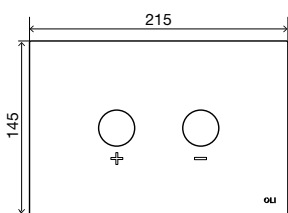

BLINK

пневматика

ОБЩИЕ ХАРАКТЕРИСТИКИ

- Материал из нержавеющей стали;
- Пневматическая система слива;
- Сила нажатия <math>< 20\text{Н}</math>;
- Толщина 2 мм.