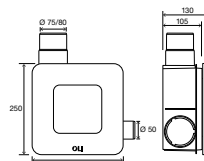

HAPPY AIR PLUS

ТЕХНИЧЕСКИЕ ХАРАКТЕРИСТИКИ

- Подвесные унитазы высотой до 660 мм;
- Труба слива для Happy Air;
- Подходит для легких и несущих стен;
- Рама испытана нагрузкой 400 кг;
- Фановый отвод для слива, регулируемый по глубине;
- Легкость и быстрота установки (система Fast Fit);
- Регулируется по высоте от 0 до 200мм;
- Возможность установки одним человеком;
- Толщина бачка 126 мм.

ТЕХНИЧЕСКИЕ ХАРАКТЕРИСТИКИ

Высокая мощность вытяжки (80м³/ч)

Удаляет 30% неприятных запахов
Удаляет 70% конденсата

- Меланиновый фильтр – снижение уровня шума;
- Отключается, как только пользователь выключает выключатель;
- 220В/50Гц;
- Мощность 65мЗ/ч- 22В 31Гц;
- Мощность 80мЗ/ч- 29В 35Гц.

ТЕХНИЧЕСКИЕ ХАРАКТЕРИСТИКИ

Высокая мощность вытяжки (100м³/ч)

Удаляет 30% неприятных запахов
Удаляет 70% конденсата

- Меланиновый фильтр – снижение уровня шума;
- светодиодная подсветка, которая может включаться независимо от вытяжки;
- Датчик влажности, который можно настроить на автоматическое включение;
- Возможность регулировки времени работы после выключения выключателя пользователем (2мин-20мин);
- Мощность 100мЗ/ч- 12В 34Гц;
- Мощность 80мЗ/ч- 20В 38Гц.