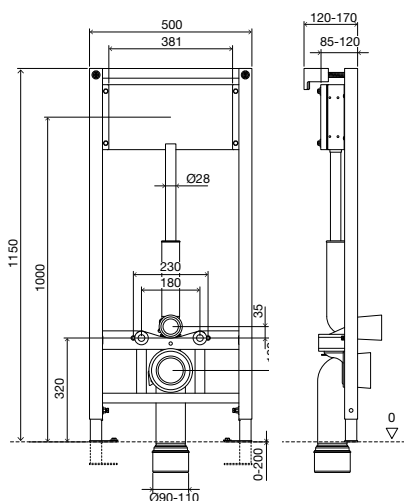

WC FRAME

флюксометр

ОБЩИЕ ХАРАКТЕРИСТИКИ

- Совместимость со всеми видами подвесных унитазов;
- Подходит для несущих и легких стен;
- Простая и быстрая установка с системой Fast-Fit;
- Рама протестирована нагрузкой 400 кг;
- Регулировка по высоте от 0 до 200 мм;
- Регулируемая монтажная пластина;
- Смывной механизм в комплект не входит.

В КОМПЛЕКТЕ

- Крепежный материал для унитаза;
- Крепежный материал для рамы;
- Комплект соединительных патрубков для унитаза;
- Фановый отвод и переходник Ø90/110.