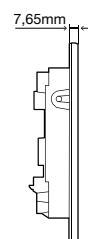

eLINE

Электронный

ОБЩИЕ ХАРАКТЕРИСТИКИ

- Матовая нержавеющая сталь;
- Двойной смыв (<math><60\text{ с}</math> половинным смывом; > 60 с полным смывом);
- Инфракрасный датчик;
- Совместимость с электронными бачками скрытого монтажа;
- Подключение к электросети (адаптер 230В/12В в комплект не входит);
- Настраиваемый гигиенический смыв;
- Инфракрасный датчик с обнаружением до 900 мм;
- Версия Bluetooth позволяет вести статистический учет активаций смывов;
- Радио версия позволяет дистанционное управление;
- Толщина 8мм.