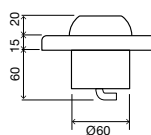

КНОПКА НАПОЛЬНОГО НОЖНОГО УПРАВЛЕНИЯ

пневматика