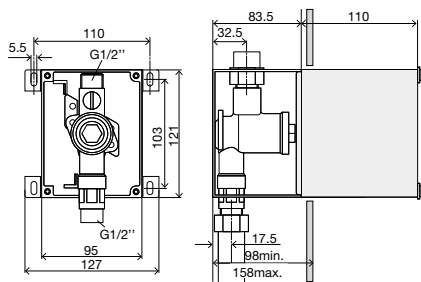

BLINK

писсуар

ОБЩИЕ ХАРАКТЕРИСТИКИ

- Панель смыва из нержавеющей стали;
- Одинарный смыв;
- Писсуар с механическим приводом для клапана смыва;
- Защита от вандализма;
- винты безопасности TORX (+ бит);
- Смывной механизм необходимо установить перед закрытием стены;
- Совместимость с ECO URINAL FRAME, URINAL Sanitarblock и DOUBLE FRAME WC/URINAL/ WASHBASIN;
- Толщина 2,5 мм.

ИНСТАЛЛЯЦИОННАЯ КОРОБКА ДЛЯ ПИССУАРА

- Регулируемый расход;
- Давление потока: 0,8 - 5 бар;
- Объем смыва: 0,3 л/с;
- подключение воды G 1/2 ";
- Защитная крышка 110мм;
- Предварительно смонтированный водяной тракт с запорным вентилем;
- Заглушка.