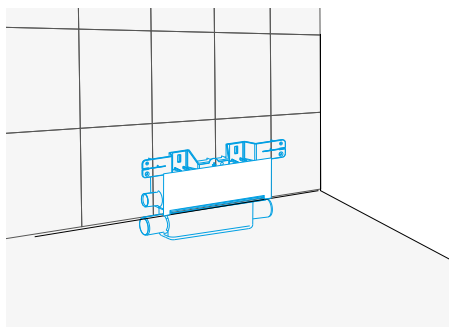

OLIFILO

Душевые системы встроены в пол или стену, что упрощает уборку и оформление ванной комнаты.

OLIFILO - это линейка трапов для душа OLI, доступных в нескольких размерах для напольной или настенной установки. Опорные ножки позволяют регулировать трап для душа по высоте, чтобы приспособить его к различным требованиям установки и глубине. Незагрязняющиеся стальные решетки с изысканным дизайном доступны длиной от 400 мм до 1100 мм.

СТЕНА

Инновационная настенная дренажная система для душа с элегантной решеткой из нержавеющей стали, которая позволяет наслаждаться всем душевым пространством.

Простой в установке и обслуживании, это идеальное решение для душа.