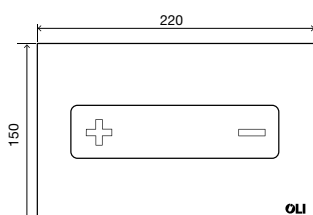

OCEANIA

пневматика

ОБЩИЕ ХАРАКТЕРИСТИКИ

- Нержавеющая сталь или закаленное стекло;
- Пневматическая система слива;
- Сила нажатия <math><20\text{ Н}</math>;
- Откидная кнопка;
- Антивандальная система;
- Различные варианты отделки и комбинации:
- Толщиной 4 мм (сталь);
- Толщина 6 мм (стекло).