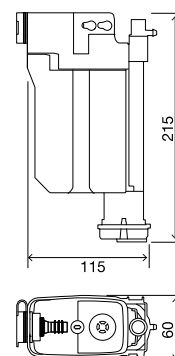

Комплект OLIPure

ОБЩИЕ ХАРАКТЕРИСТИКИ

- Наполнительный клапан с боковой подводкой Azor с 3/8" латунным штуцером и системой Refill;
- Система OLIPure;
- Соединительная трубка для заправки моющего средства 350 мм;
- Соединительная труба для спускного клапана 130 мм.