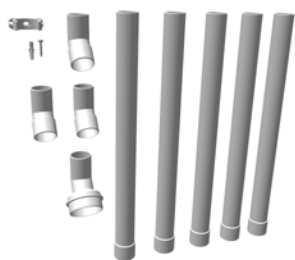

АКСЕССУАРЫ

ТРУБА СЛИВА ДЛЯ БАЧКОВ НАРУЖНОГО МОНТАЖА

- Труба слива для наружных бачков высокого монтажа;
- 5 труб слива Ø32;
- 3 фановых отвода Ø32;
- Переходник Ø32/50;
- Опора для трубы слива с фиксирующим винтом.

Арт.	ОПИСАНИЕ
490881	Труба слива для бачков наружного монтажа для установки на высоком/среднем уровне, белая

ПНЕВМАТИЧЕСКАЯ КНОПКА

- Одинарный слив;
- Пневматическая система смыва;
- АБС - пластик.

1. В комплекте:
2. Крепежные элементы;
   - Защитная трубка длиной 1000 мм;
   - Пневматический гибкий шланг длиной 2500 мм.

Арт.	ОПИСАНИЕ
605101	Пневматическая кнопка - белая
605104	Пневматическая кнопка – глянцевый хром

ШхГхВ	Вес	Кол-во	Размеры мультикоробки	Вес	Количество на палете	Высота палета	Ширина палета	Длина палета	Вес
456x146x430	2.75	-	-	-	52	1.88	0.8	1.2	156
456x146x430	2.7	-	-	-	68	2.31	0.8	1.2	183.6