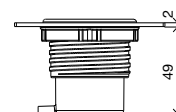

MONO TREND*

пневматика

ОБЩИЕ ХАРАКТЕРИСТИКИ

- Материал из полированной хромированной нержавеющей стали;
- Одинарный смыв;
- Пневматическая система слива;
- Для установки на легких стенах;
- Антивандальная система;
- Для обеспечения доступа к бачку необходимо установить металлическую панель доступа;
- Толщина 2 мм.