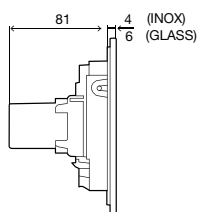

OCEANIA

пневматика

ОБЩИЕ ХАРАКТЕРИСТИКИ

- Нержавеющая сталь или закаленное стекло;
- Пневматическая система слива;
- Сила нажатия <math><20\text{ Н}</math>;
- Откидная кнопка;
- Антивандальная система;
- Различные варианты отделки и комбинации:
- Толщиной 4 мм (сталь);
- Толщина 6 мм (стекло).