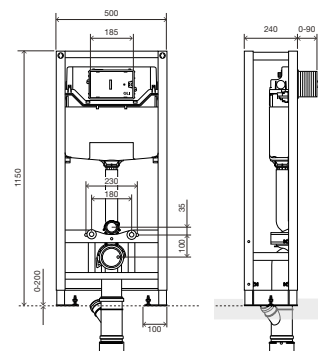

OLI120 DOUBLE FRAME

WC | URINAL/WASHBASIN двойная рама

ТЕХНИЧЕСКИЕ ХАРАКТЕРИСТИКИ

- Рама с бачком и писсуаром или умывальником, установленные "спина к спине";
- Самонесущая двойная рама;
- Подвесные унитазы высотой до 660 мм;
- Подходит для легких стен;
- Рама испытана нагрузкой 400 кг;
- Регулируется по высоте от 0 до 200мм;
- Толщина бачка - 240 мм.