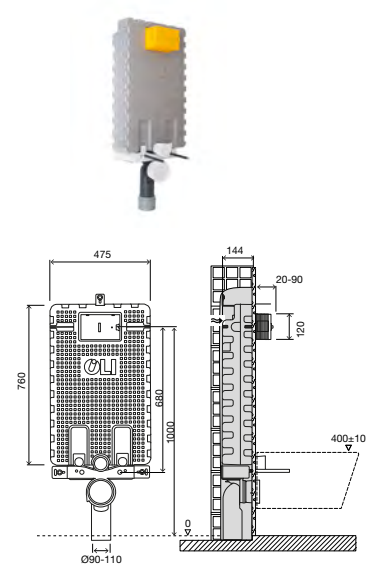

OLI120 PLUS

Block

ТЕХНИЧЕСКИЕ ХАРАКТЕРИСТИКИ

- Совместима со всеми видами подвесных унитазов;
- Толщина бачка - 144мм;
- Встраивается в стену;
- Закрытый прочный корпус из EPS материала, обеспечивающий лучшую шумоизоляцию и более легкую установку.