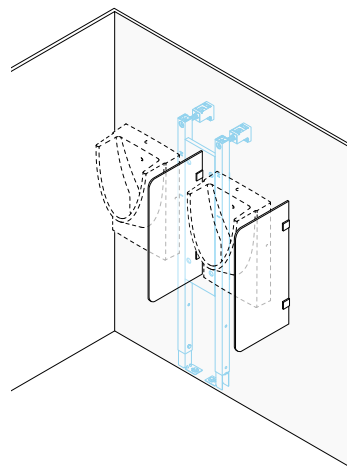

## ПЕРЕГОРОДКА МЕЖДУ ПИССУАРАМИ

Перегородки между писсуарами в общественных туалетах являются неотъемлемой частью при проектировании. OLI предлагает перегородку из закаленного стекла толщиной 8 мм.