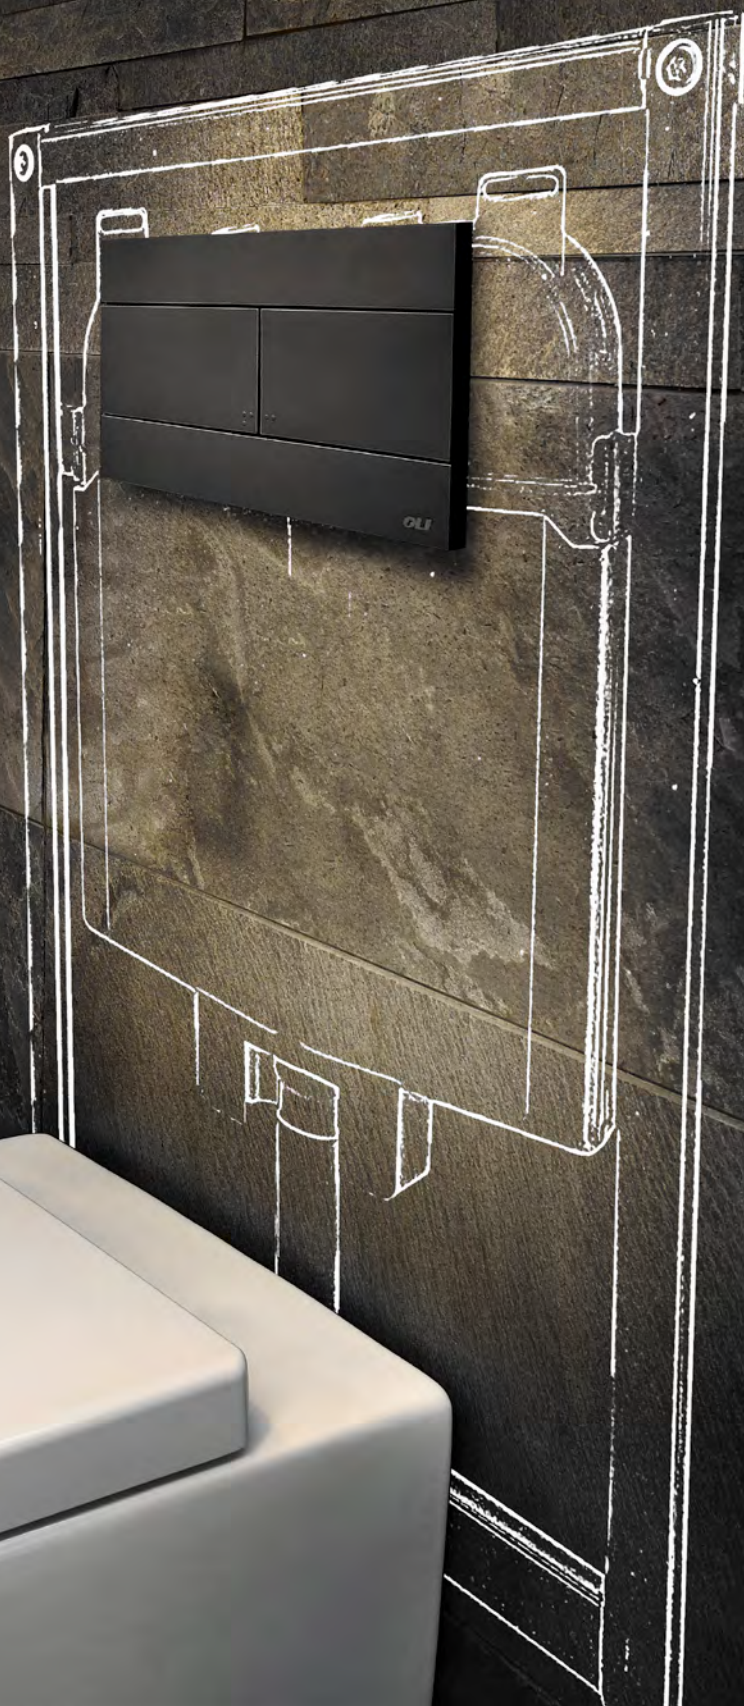

ШхГхВ	Вес	Кол-во	Размеры мультикоробки	Вес	Количество на палете	Высота палета	Ширина палета	Длина палета	Вес
670x150x460	3.68	-	-	-	45	2.46	0.82	1.28	368.55
915x450x160	8.43	-	-	-	30	2.41	1	1.2	310.15
486x161x1070	7.22	-	-	-	26	2.21	1	1.2	200.05
1180x140x530	13.08	-	-	-	20	2.35	0.84	1.2	287.69
1180x140x530	15.91	-	-	-	20	2.35	0.8	1.2	343.76
1180x140x530	16.12	-	-	-	20	2.48	0.8	1.2	318.14
1180x140x530	13.84	-	-	-	20	2.35	0.8	1.2	302.46
1180x140x530	16.35	-	-	-	20	2.35	0.8	1.2	352.59
1176x256x545	26.6	1	-	-	6	1250	800	1200	159.6

OLI74 PLUS - Универсальная и водосберегающая гамма инсталляций

Подходит для любых типов туалетов с несущими или легкими стенами, для напольных или подвесных унитазов.

601821
OLI74 PLUS Sanitarblock, механика

659055
SLIM, черный soft-touch