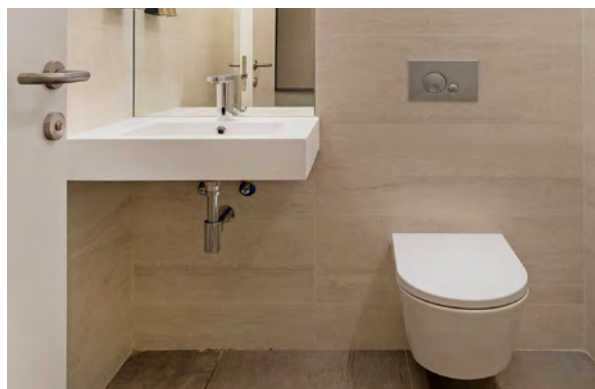

OLI предлагает версию панели Globe White в белой отделке и с антибактериальным покрытием, которая защитит любую ванную комнату от распространения бактерий.

Панель Globe Urinal для единого стиля вашей ванной комнаты (страница 194)

Projects