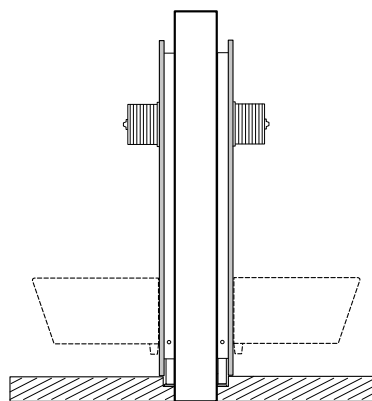

OLI74PLUS Двойная самонесущая система, механика

Эта инсталляция идеально подходит для установки подвесных унитазов внутри легких стен. Инсталляция состоит из одной рамы с двумя бачками, что позволяет устанавливать 2 подвесных унитаза вплотную друг к другу. Это делает самонесущую двойную систему Sanitarblock идеальным решением для коммерческих и общественных мест.

ДОМ ПРЕСТАРЕЛЫХ MIAL ALMICASA, ГАЛАПАГАР, ИСПАНИЯ

Пространство, посвященное благополучию пожилых людей, этот дом призван удовлетворять индивидуальные потребности каждого его жителя. В ванных комнатах установлены самонесущие инсталляции OLI74 Plus Sanitarblock.