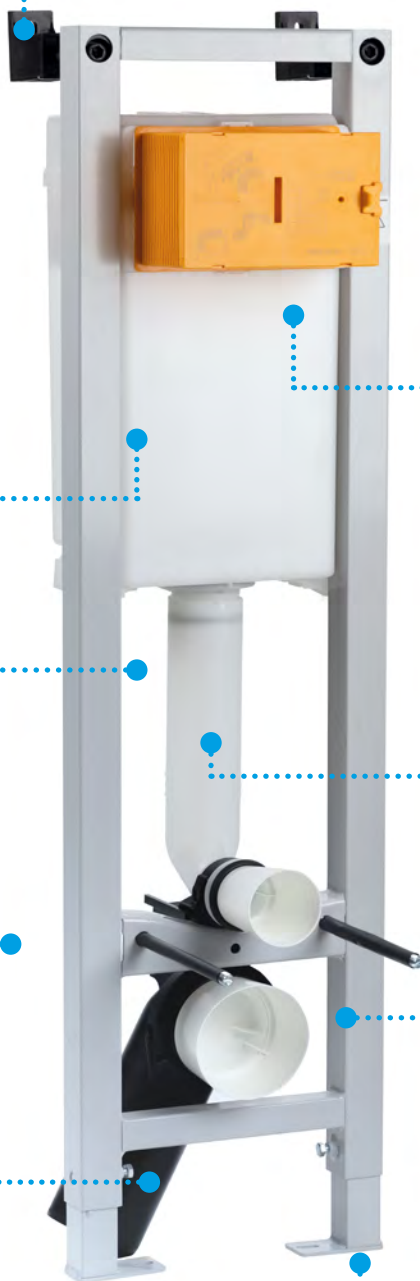

QUADRA PLUS

10

10 ЛЕТ ГАРАНТИИ

СИСТЕМА FAST-FIT

ИДЕАЛЕН ДЛЯ УГЛОВОЙ УСТАНОВКИ

PLUS
Система задержки наполнения

ПОЛИПРОПИЛЕН (ПП)
Бачок отличается высокой прочностью и термостойкостью;

МОЖЕТ БЫТЬ
установлена практически везде

ФАНОВЫЙ ОТВОД
для слива, регулируемый по глубине

ПАНЕЛЬ СМЫВА
Широкий выбор панелей смыва

ОБЪЕМ СМЫВА
Двойной смыв: 6/3 литра

СИСТЕМА УСТАНОВКИ

Кирпичные стены и все виды подвесных унитазов

Легкие стены и все виды подвесных унитазов

ЭРГОНОМИЧНАЯ СИСТЕМА
регулируется по высоте до 200мм