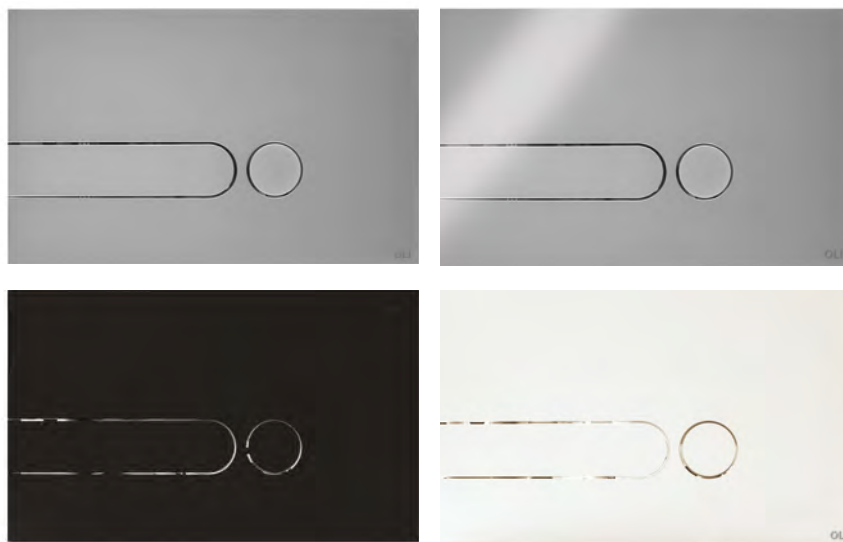

IPLATE

Панель смыва из АБС-пластика для встраиваемых бачков, позволяющая смешивать и сочетать цвета кнопок

KITS

Возможность замены кнопок смыва на kitelegance и kit fantasy. См. Страницу 214.