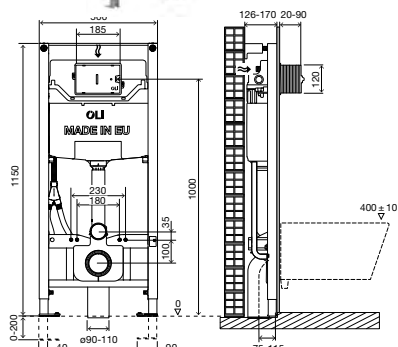

OLI120 PLUS SHT

Sanitarblock

ТЕХНИЧЕСКИЕ ХАРАКТЕРИСТИКИ

- Подвесные унитазы высотой до 660 мм;
- Подходит для легких и несущих стен;
- Рама испытана нагрузкой 400 кг;
- Фановый отвод для слива, регулируемый по глубине;
- Легкость и быстрота установки (система Fast Fit);
- Доступна опция с металлическими креплениями;
- Регулируется по высоте от 0 до 200мм;
- Возможность установки одним человеком;
- Толщина бачка 126 мм.

OLI120 PLUS

Sanitarblock регулируемая, механика