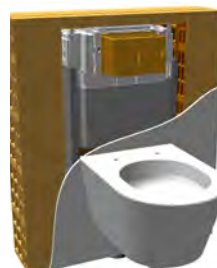

СПЕЦИАЛЬНЫЕ ХАРАКТЕРИСТИКИ

- Совместимость со всеми видами подвесных унитазов;
- Подходит для несущих стен;
- Возможна установка снизу/под полку;
- Толщина 150 мм.