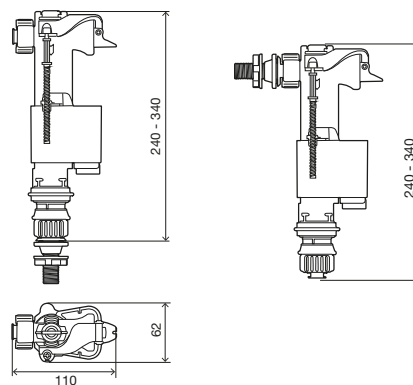

IVC100 PLUS

Наполнительный клапан

ОБЩИЕ ХАРАКТЕРИСТИКИ

- Боковой или нижний подводы воды;
- Компактные размеры;
- Боковой или нижний наполнительный клапан, с 3/8" латунным штуцером;
- Регулируемая телескопическая конструкция;
- Простая установка и регулировка объемов слива;
- Гидравлическая система запирания, основанная на противодавлении;
- Бесшумная работа;
- Съёмный фильтр;
- Рабочее динамическое давление: 0,1 - 10 бар;
- Максимальное статическое давление: 16 бар;
- Легкий уход и обслуживание механизма и встроенного фильтра без необходимости отключения от водопроводной сети;
- Функция защиты от противотока;
- 10 лет гарантии.