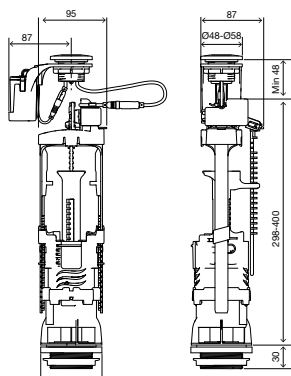

eDECO

Спускной клапан

ОБЩИЕ ХАРАКТЕРИСТИКИ

- Сливной клапан с датчиком активации - безопасность, чистота, здоровье;
- Активация сенсором через приближение руки;
- Универсальное положение верхней кнопки;
- Двойная система смыва (тип слива зависит от времени нахождения в зоне сенсора);
- Адаптер для керамической опоры старого механизма;
- Высокая скорость слива;
- Телескопическая переливная труба;
- Простая и быстрая установка;
- Силиконовая прокладка;
- Система питается от 6 батареек AA;
- Батарейный отсек имеет степень защиты IP67, может располагаться справа или слева;
- Светодиод предупреждения о низком заряде батареи;
- 2 года гарантии на электронные компоненты.

В КОМПЛЕКТЕ

- Крепежная система керамического бачка к унитазу;
- Уплотнительное кольцо для установки между бачком и унитазом (для компенсации неровностей керамики);
- Саморегулирующаяся хромированная кнопка для бачков с отверстиями в крышке от Ø38 до Ø50 мм.