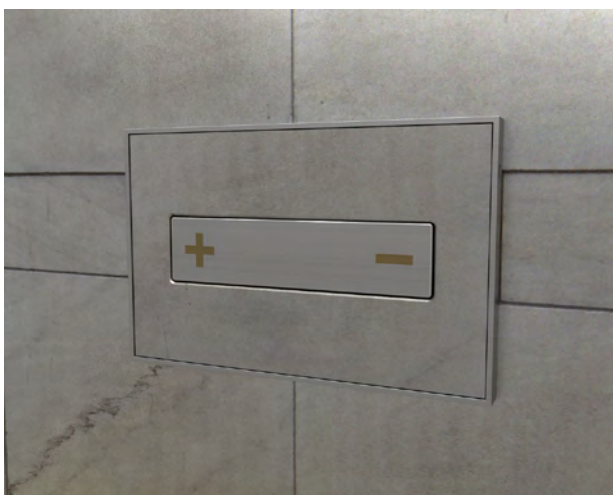

Для идеальной отделки кнопки смыва эта версия оснащена рамой из нержавеющей стали и кнопкой из матового хрома.

878489  
BLINK, черный

Общественные места

Для подвесных унитазов необходима скрытая предварительная установка рамы унитаза и унитаза. См. Страницу 137.