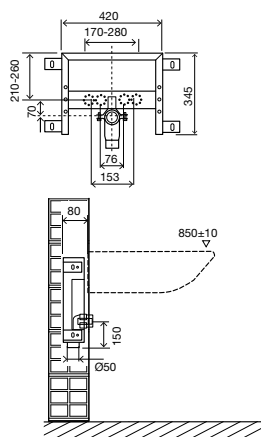

WASHBASIN

Simflex

ОБЩИЕ ХАРАКТЕРИСТИКИ

- Оцинкованная рама для подвешеного умывальника;
- Встраивается в стену;
- Регулируемая крепежная пластина;
- толщина 80 мм.

В КОМПЛЕКТЕ

- Крепежный материал;
- Фановый отвод Ø 40-32/50-40.