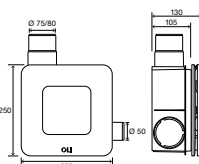

OLI74 PLUS HAPPY AIR

Sanitarblock

HAPPY AIR

HAPPY AIR PLUS

ТЕХНИЧЕСКИЕ ХАРАКТЕРИСТИКИ

- Совместима со всеми видами подвесных унитазов;
- Труба слива для Happy Air;
- Подходит для легких и несущих стен;
- Легкость и быстрота установки;
- Фановый отвод для слива, регулируемый по глубине;
- Регулируется по высоте от 0 до 200мм;
- Толщина - 120 мм.

ТЕХНИЧЕСКИЕ ХАРАКТЕРИСТИКИ

1. **Высокая мощность вытяжки (80м3/ч)**
   Удаляет 30% неприятных запахов
   Удаляет 70% конденсата
2. Высокая мощность вытяжки (80 м3/ч)
   - Удаляет 30% запахов
   - Удаляет 70% конденсата;
   - Меланиновый фильтр – снижение уровня шума;
   - Отключается, как только пользователь выключает выключатель;
   - 220В/50Гц;
   - Мощность 65м3/ч- 22В 31Гц;
   - Мощность 80м3/ч- 29В 35Гц.

ТЕХНИЧЕСКИЕ ХАРАКТЕРИСТИКИ

1. **Высокая мощность вытяжки (100м3/ч)**
   Удаляет 30% неприятных запахов
   Удаляет 70% конденсата
2. Меланиновый фильтр – снижение уровня шума;
   - Светодиодная подсветка, которая может включаться независимо от вытяжки;
   - Датчик влажности, который можно настроить на автоматическое включение;
   - Возможность регулировки времени работы после выключения выключателя пользователем (2мин-20мин);
   - Мощность 100м3/ч- 12В 34Гц;
   - Мощность 80м3/ч- 20В 38Гц.