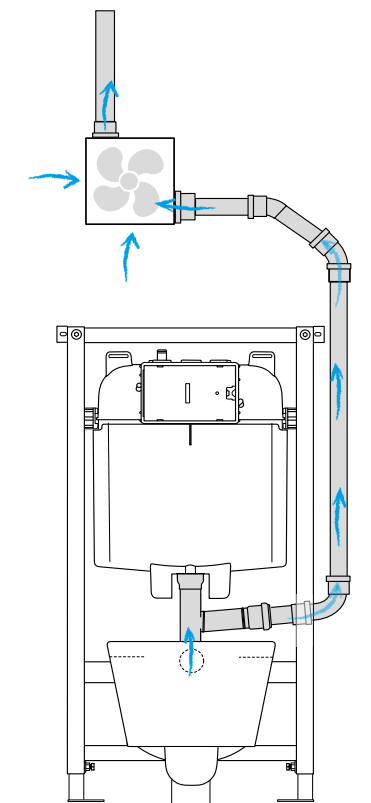

Эта система подходит для подключения к мощной вытяжке (в зависимости от версии: 80 или 100 м³/ч), которая, благодаря своей функции двойного вакуума, позволяет удалять неприятные запахи прямо из унитаза через сливную трубу, в то время как конденсат удаляется через элегантную и незаметную панель.

ТЕХОБСЛУЖИВАНИЕ

Вытяжка с меланиновым фильтром, который, помимо фильтрации конденсата, обладает большей прочностью, не требует частой чистки, как обычные фильтры, и обеспечивает пониженный уровень шума (<38 дБ (А)).

Комплект HAPPY AIR

Комплект HAPPY AIR PLUS

Для адаптации уже встроенного бачка используйте комплект Kit Happy Air или Happy Air Plus. В этот комплект входит вытяжка и изогнутая сливная труба Happy Air.

HAPPY AIR PLUS

Кроме того, в версии Happy Air Plus сенсорный датчик позволяет регулировать уровень влажности, при которой включается вытяжка, а также светодиодная подсветка, помогающая в случае недостаточного освещения в ванной комнате, и таймер для регулировки времени работы после того, как пользователь выключает выключатель (2-20 минут).

HAPPY AIR

Happy Air - это модель, предназначенная для подключения к вытяжке большой мощности (80 м³/час).

ГИБКАЯ ТРУБА СЛИВА HAPPY AIR

Регулируемая по глубине изгибная труба смыва позволяет удалять неприятные запахи из унитаза.