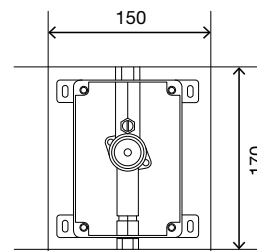

SM15

писсуар

ОБЩИЕ ХАРАКТЕРИСТИКИ

- Белое закаленное стекло;
- Одинарный смыв;
- Регулируемое время смыва;
- Регулируемый расход;
- Рабочее давление ≥ 3 бар;
- подключение воды G 1/2 ";
- Совместимость с ECO URINAL FRAME, URINAL Sanitarblock и DOUBLE FRAME WC/URINAL/ WASHBASIN;
- Сливной клапан необходимо установить перед закрытием стены;
- Инсталляционная коробка включена;
- Толщина 5мм.