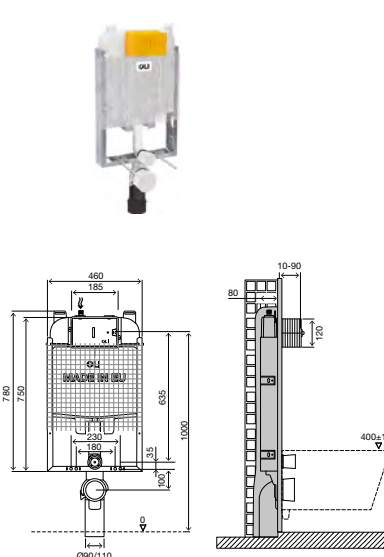

OLI74 PLUS

Simflex