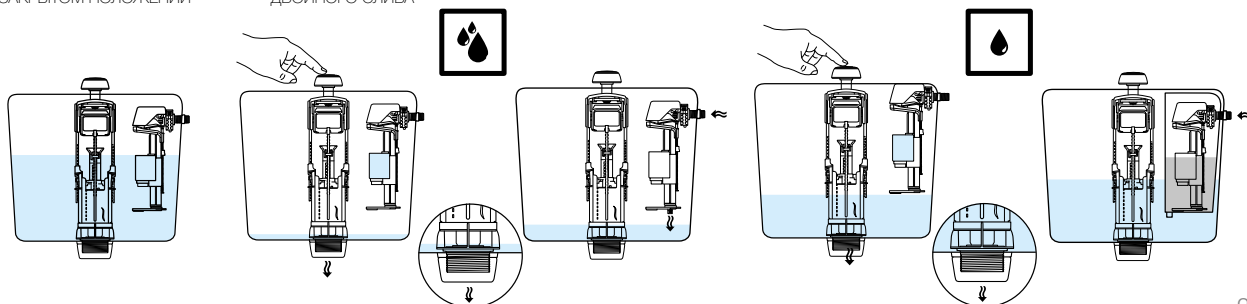

IVC102 PLUS

IVC102 Plus - бесшумный и экологичный наполнительный клапан. IVC102 Plus, обеспечивающий уровень шума класса 1, включает технологию OLI, которая уменьшает шум за счет выпуска воздуха. Регулируемое соединение (1/2 дюйма из латуни (также доступно из пластика) или 15/16 из пластика) делает IVC102 Plus идеальным решением для широкого спектра керамических бачков.

НАПОЛНИТЕЛЬНЫЙ КЛАПАН В ЗАКРЫТОМ ПОЛОЖЕНИИ

РЕЖИМ РАБОТЫ ДВОЙНОГО СЛИВА

РЕЖИМ РАБОТЫ ПОЛОВИННОГО СЛИВА