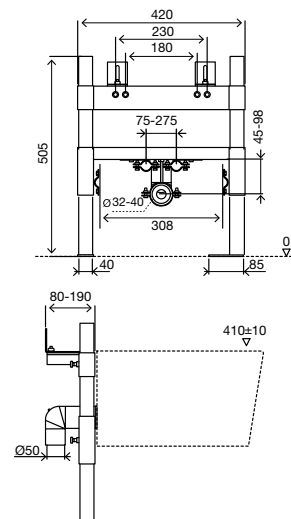

ECO BIDET

Sanitarblock

ОБЩИЕ ХАРАКТЕРИСТИКИ

- Оцинкованная рама для подвесного биде;
- Подходит для легких и несущих стен;
- Рама испытана нагрузкой 400 кг;
- Регулируется по высоте;
- Регулируемая крепежная пластина;
- Толщина 80 мм.

В КОМПЛЕКТЕ

- Крепежный материал для биде;
- Крепежный материал для рамы;
- Фановый отвод Ø 40 - 32/50 - 40.