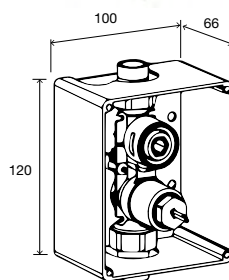

eAQUA

писсуар Электронный

ОБЩИЕ ХАРАКТЕРИСТИКИ

- Матовая нержавеющая сталь;
- Двойные инфракрасные датчики (с функцией автоматической настройки);
- Временное отключение (очистка) и кратковременное включение (ручная смыв) активируются касанием;
- Время смыва и чувствительность сенсора регулируются прикосновением;
- 24- или 48-часовая гигиеническая промывка и предварительный смыв активируются прикосновением;
- Сливной клапан необходимо установить перед закрытием стены;
- Совместимость с ECO URINAL FRAME, URINAL Sanitarblock and DOUBLE FRAME WC/URINAL/WASHBASIN;
- Антивандальная система;
- Толщина 6 мм.

ИНСТАЛЛЯЦИОННАЯ КОРОБКА ДЛЯ ПИССУАРА

- Рабочее давление: 0,3 - 10 бар;
- Расход: ок. 20 л/мин. (3 бара);
- Литиевый CRP 2 6В (стандарт: срок службы до 4 лет)/питание от сети 230В/6В;
- Стандарты: DIN EN 200; CE.