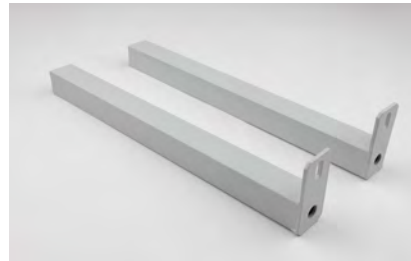

КОМПЛЕКТ ДЛЯ УДЛИНЕНИЯ НОЖЕК S90 OLI74 PLUS

- Комплект для удлинения ножек рамы до 300 мм. Отличное решение для дополнительной регулировки высоты.

Арт. ОПИСАНИЕ

885109 | Комплект для удлинения ножек рам 300 мм