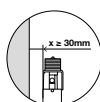

EXPERT PLUS

Simflex 1130

ОБЩИЕ ХАРАКТЕРИСТИКИ ДЛЯ ВСЕХ ВЕРСИИ

- Встроенный бачок на 6/3 литра двойного слива;
- Активация смыва/доступ сверху или спереди;
- Встраивается в стену;
- Бачок из полипропилена (ПП) отличается высокой прочностью и термостойкостью;
- Механическая или пневматическая активация;
- По запросу некоторые версии совместимы с;
- SAI-WATERMARK/SINTEF/NF / Сертификация BELGAQUA;
- маркировка CE EN 14055;
- Совместимость со всеми напольными унитазами;
- Толщина 150 мм.

ВКЛЮЧЕНО ВО ВСЕ ВЕРСИИ

- Крепежные элементы для рамы;
- Запорный клапан G 1/2";
- Комплект соединительных патрубков для унитаза;
- Крепежный материал для унитаза (если есть);
- Фановый отвод и переходник Ø90/110 (если применимо).

EXPERT PLUS

Sanitarblock 1130

СПЕЦИАЛЬНЫЕ ХАРАКТЕРИСТИКИ

- Совместимость со всеми видами подвесных унитазов;
- Подходит для легких и несущих стен;
- Рама испытана нагрузкой 400 кг;
- Простая и быстрая установка с системой fast fit;
- Регулировка по высоте от 0 до 200 мм;
- Регулируемый по глубине фановый отвод;
- Минимальная толщина 150 мм.

EXPERT PLUS

Самонесущая система 1130

СПЕЦИАЛЬНЫЕ ХАРАКТЕРИСТИКИ

- Совместимость со всеми видами подвесных унитазов;
- Подходит для легких стен;
- Рама испытана нагрузкой 400 кг;
- Регулировка по высоте от 0 до 200 мм;
- Регулируемый по глубине фановый отвод;
- Возможна низкая установка/под полку;
- Минимальная толщина 180 мм.