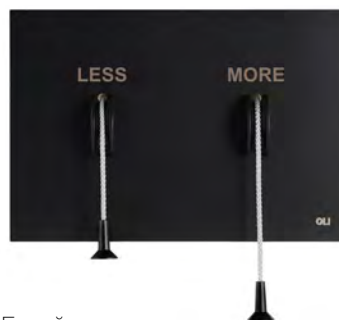

Дизайн

Архитектор Алессіо Пинто разработал эту удивительную панель смыва. Родившийся в Риме 12 июля 1968 года архитектор Алессіо Пинто заявляет:
"С первого взгляда мы понимаем значение плюса и минуса. Все, что нужно, - это рассматривать шнуры как аналоговые знаки".

Alessio Pinto

Черный

Белый

Глянцевый хром

Матовый

LESS IS MORE

Так называется эта панель смыва, дизайн которой был вдохновлен историей механизма и желанием придать ему новаторскую форму и дать ему будущее.

Плюс и Минус, ни больше ни меньше. Нет знаков или символов, которые нужно расшифровать. Только выбор, который можно сделать одним взглядом.

Дизайн - это отражение времени, поскольку он находит выражение в постоянно меняющихся, но простых и существенных образах, полных значений, которые они должны передать, без тщетных декоративных излишеств.