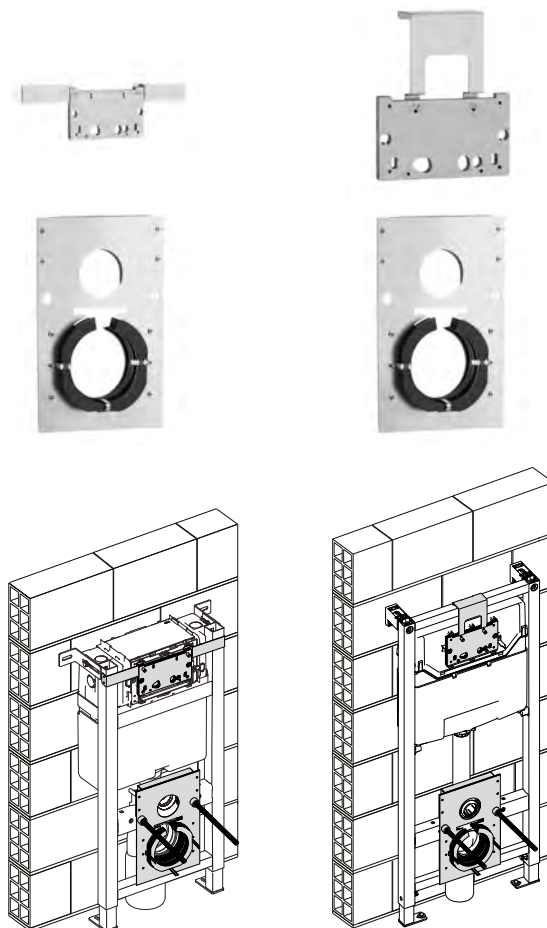

STOP FIRE

Во время пожара одним из основных рисков является отравление дымом, которое может привести ко многим осложнениям, вплоть до летального исхода. Установка системы Stop Fire станет важной частью стратегии пожарной безопасности. Она предотвращает распространение огня и дыма между стенами в здании примерно на 120 минут. Это время, необходимое для полной эвакуации всех людей из здания. Совместима с Quadra Plus, OLI120 Plus, OLI74 Plus и Expert Plus (самонесущий и sanitarblock).