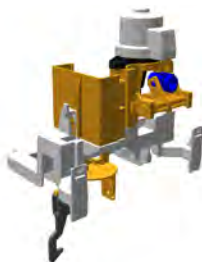

## КОМПЛЕКТ ПЕРЕХОДА НА ПНЕВМАТИЧЕСКИЙ СЛИВ ДЛЯ OLI120 PLUS

- 2 пневматические трубки 350 мм;
- Рычаги для спускного клапана с пневматическим приводом;
- Пневматические сифоны.

Арт. Описание

154084 | Комплект перехода на пневматический слив для OLI120 PLUS