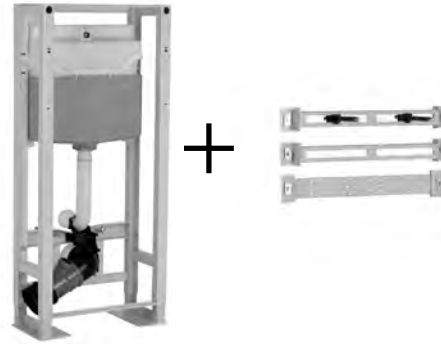

Унитаз VS Умывальник с деревянной панелью для монтажа смесителя.

Оптимальное решение: унитаз с одной стороны стены и умывальник с другой. Эта рама совместима со всеми видами подвесных умывальников, а также с комплектом, который можно адаптировать к настенным смесителям. См. страницу 63.

Унитаз VS Умывальник

Оптимальное решение: унитаз с одной стороны стены и умывальник с другой. Эта рама совместима со всеми видами подвесных умывальников и может быть адаптирована к смесителям при приобретении в комплекте. См. страницу 63.