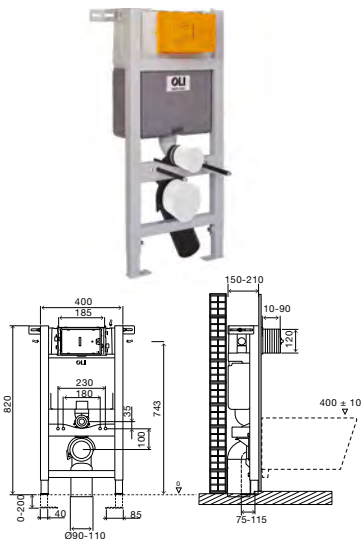

EXPERT PLUS

Sanitarblock 820