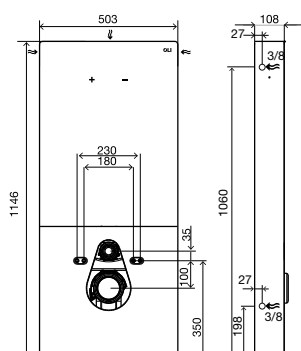

QR TOTAL

подвесной

ОБЩИЕ ХАРАКТЕРИСТИКИ

- Сантехнический модуль с механизмом двойного слива 6/3литров;
- Совместим со всем видами подвесных унитазов;
- Моноблочная конструкция, боковая рама из матированной нержавеющей стали;
- Передняя панель из закаленного стекла;
- Наполнительный клапан с технологией PLUS с системой задержки наполнения;
- Общая толщина модуля-108 мм;
- Оснащен сливным бачком OLI74 Plus (сертификаты KIWA/SABS/SAI/WRAS);
- Фановый отвод и переходник на Ø90/110;
- Крепежные элементы для унитаза;
- Сертификат соответствия CE EN 14055 с маркировкой;
- 10 лет гарантии (2 года на электронные компоненты).