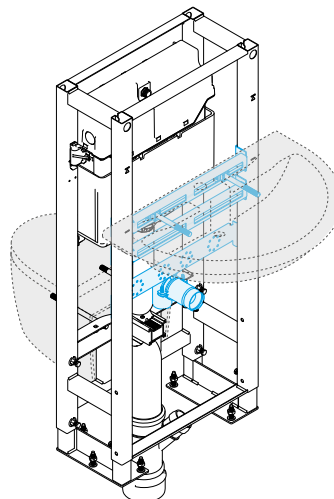

Унитаз VS Умывальник

Оптимальное решение: унитаз с одной стороны стены и умывальник с другой. Эта рама совместима со всеми видами подвесных умывальников и может быть адаптирована к смесителям при приобретении в комплекте. См. страницу 63.