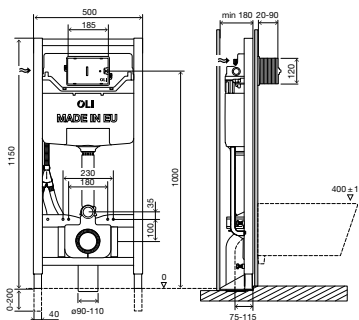

OLI120 PLUS SHT

Самонесущая система

ТЕХНИЧЕСКИЕ ХАРАКТЕРИСТИКИ

- Доступен комплект соединений для гигиенического душа в туалете;
- Совместима со всеми видами подвесных унитазов;
- Подходит для легких стен;
- Рама испытана нагрузкой 400 кг;
- Фановый отвод для слива, регулируемый по глубине;
- Регулируется по высоте от 0 до 200мм;
- Толщина бачка - 180мм.