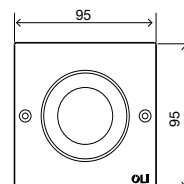

MONO TREND*

пневматика

ОБЩИЕ ХАРАКТЕРИСТИКИ

- Материал из полированной хромированной нержавеющей стали;
- Одинарный смыв;
- Пневматическая система слива;
- Для установки на легких стенах;
- Антивандальная система;
- Для обеспечения доступа к бачку необходимо установить металлическую панель доступа;
- Толщина 2 мм.