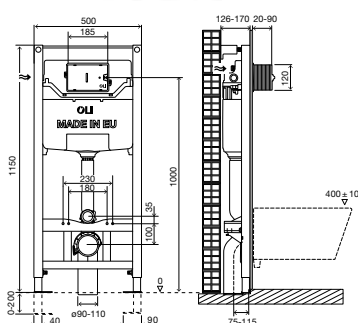

OLI120 PLUS

Sanitarblock

ТЕХНИЧЕСКИЕ ХАРАКТЕРИСТИКИ

- Подвесные унитазы высотой до 660 мм;
- Подходит для легких и несущих стен;
- Рама испытана нагрузкой 400 кг;
- Фановый отвод для слива, регулируемый по глубине;
- Легкость и быстрота установки (система Fast Fit);
- Доступна опция с металлическими креплениями;
- Регулируется по высоте от 0 до 200мм;
- Возможность установки одним человеком;
- Толщина бачка 126 мм.