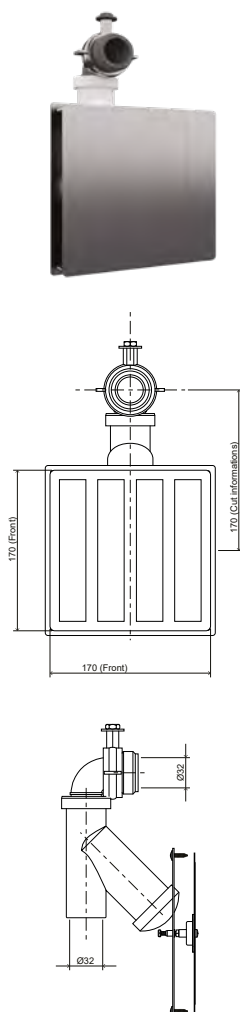

СИФОН СКРЫТОГО МОНТАЖ

ОБЩИЕ ХАРАКТЕРИСТИКИ

- Сифон скрытого монтажа для подвесного умывальника;
- Скрытые соединения $\varnothing 32$;
- Гарантирует доступ для обслуживания;
- Возможность индивидуального дизайна панели из нержавеющей стали.

В КОМПЛЕКТЕ

- Панель из нержавеющей стали 170x170мм;
- Фановый отвод $\varnothing 32/32$;
- 2 присоски;
- 4 полоски с клеем