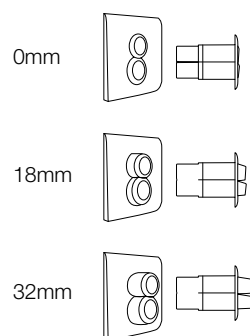

EASY DUAL

Easy Dual способствует соблюдению гигиены и идеально подходит для людей с ограниченными физическими возможностями. Выступающие кнопки легко нажимаются, и можно легко активировать полный или половинный смыв.

**СООТВЕТСТВУЕТ ПРАВИЛАМ
БЕЗОПАСНОСТИ ОТ ПОЖАРА
И УГРОЗЕ ПАНИКИ В
ОБЩЕСТВЕННЫХ ЗДАНИЯХ (ЕРР) -
СТАТЬЯ СО 31**