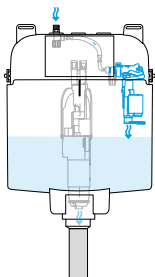

### ГИБКАЯ ТРУБА СЛИВА HAPPY AIR

Регулируемая по глубине изгибная труба смыва позволяет удалять неприятные запахи из унитаза.

01

02

MADE IN EU