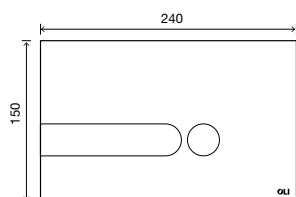

IPLATE

механика

ОБЩИЕ ХАРАКТЕРИСТИКИ

- Панель смыва из АБС-пластика: высокая устойчивость к царапинам;
- Механическая система слива;
- Сила нажатия <math><20\text{ Н}</math>;
- Широкая цветовая палитра и выбор комбинаций;
- Возможность замены кнопки слива с помощью комплектов Elegance и Fantasy;
- Толщиной 6 мм.