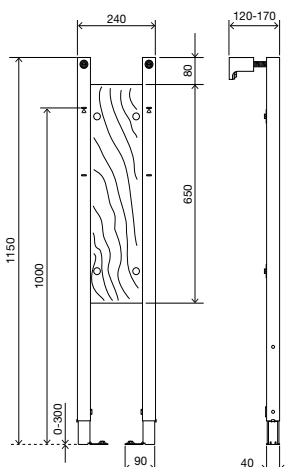

### ОБЩИЕ ХАРАКТЕРИСТИКИ

- Матовое стекло;
- Закаленное стекло толщиной 8мм;
- Крепежные аксессуары из нержавеющей стали;
- Крепление непосредственно к стене, гипсокартону или к несущей стене;
- Совместимость с Easy Structure.