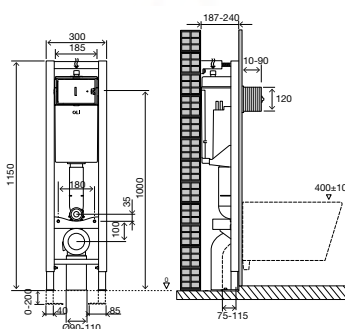

QUADRA PLUS

Sanitarblock

ОСОБЫЕ ХАРАКТЕРИСТИКИ

- Совместимость с подвесными унитазами;
- Расстояние между креплениями 180 мм;
- Монтаж к несущим или стенам из гипсокартона;
- Рама испытана нагрузкой 400 кг;
- Простая и быстрая установка с помощью системы Fast-Fit;
- Регулируемый по глубине фановый отвод;
- Регулировка по высоте от 0 до 200 мм;
- Ширина 300 мм;
- Толщина 187 мм.