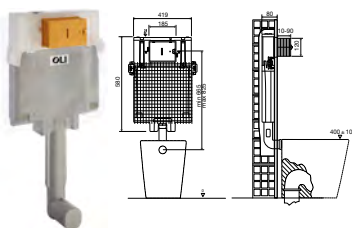

ТЕХНИЧЕСКИЕ ХАРАКТЕРИСТИКИ

OLI80

Direct