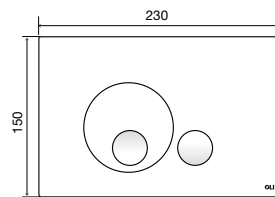

GLOBE

механика

ОБЩИЕ ХАРАКТЕРИСТИКИ

- Смывная панель из АБС: высокая устойчивость к царапинам;
- Механическая система слива;
- Версия, совместимая с OLPure;
- Сила нажатия <math><20\text{ Н}</math>;
- Толщина 6,5 мм.

ОБЩИЕ ХАРАКТЕРИСТИКИ

- Смывная панель из АБС: высокая устойчивость к царапинам;
- Механическая система слива;
- Сила нажатия <math><20\text{ Н}</math>;
- Толщина 6,5 мм.