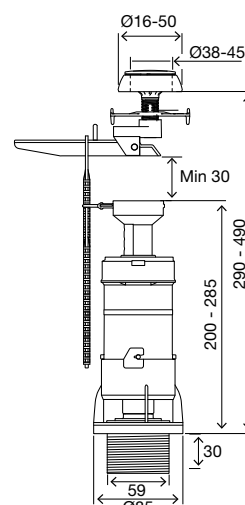

PUSH ECO

Спускной клапан

ОБЩИЕ ХАРАКТЕРИСТИКИ

- Спускной клапан одинарного слива;
- Универсальная кнопка слива, расположенная сверху;
- Есть возможность смещения кнопки в керамической крышке;
- Механическая активация слива <20N;
- Высокая скорость слива;
- Регулируемая телескопическая переливная трубка и регулируемая высота рычага;
- Простота монтажа и эксплуатации (байонетная система);
- Уплотнение из этилен-пропиленового каучука (СКЭП).

В КОМПЛЕКТЕ

- Крепежная система керамического бачка к унитазу;
- Уплотнительное кольцо для установки между бачком и унитазом (для компенсации неровностей керамики);
- Саморегулирующаяся хромированная кнопка для бачков с отверстиями в крышке от Ø16 до Ø40 мм.