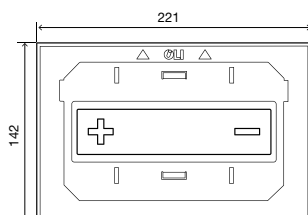

### ОБЩИЕ ХАРАКТЕРИСТИКИ

- Настраиваемая панель смыва;
- материал для отделки толщиной 10 мм;
- Рама из нержавеющей стали;
- Различные возможности отделки;
- Механическая система слива;
- Сила нажатия <math><20\text{ Н}</math>;
- Откидная кнопка;
- Антивандальная система;
- Толщина 12 мм.