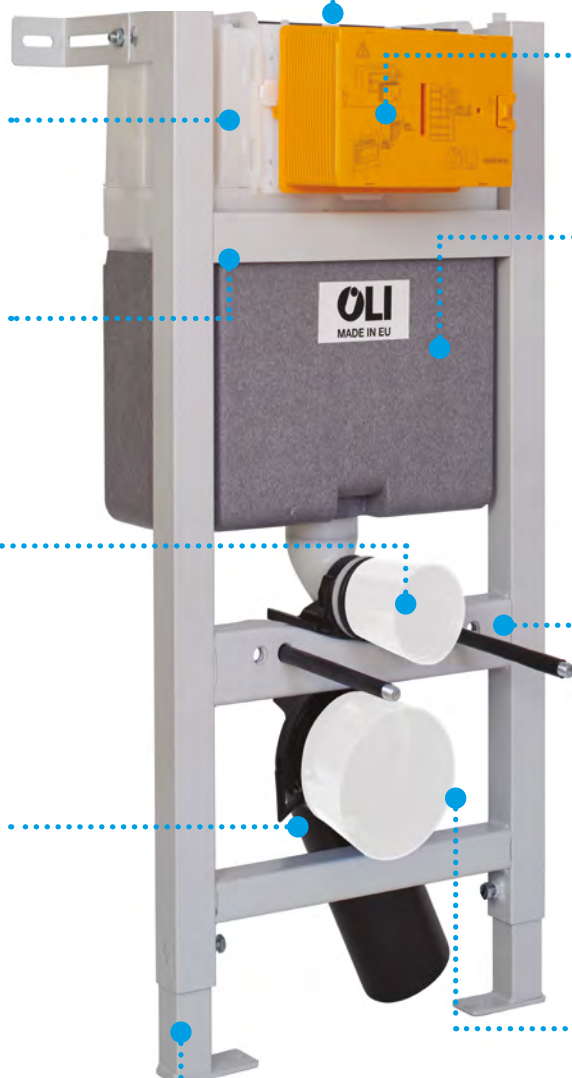

## ЭРГОНОМИЧНАЯ СИСТЕМА

Регулируется по высоте до 200мм