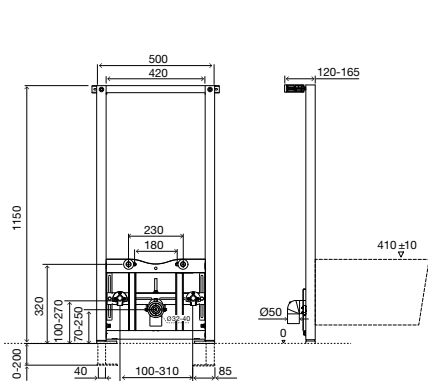

BIDET

Sanitarblock

ОБЩИЕ ХАРАКТЕРИСТИКИ

- Рама для подвешеного биде;
- Подходит для несущих и легких стен;
- Простая и быстрая установка с системой Fast-Fit;
- Рама испытана нагрузкой 400кг;
- Регулируется по высоте от 0 до 200 мм;
- Регулируемые крепежные пластины;
- Толщина 120 мм.

В КОМПЛЕКТЕ

- Крепежный материал для биде;
- Крепежный материал для рамы;
- Фановый отвод Ø40мм - 32/50мм - 40мм;
- Два штуцера G 1/2 для подключения к водопроводу.