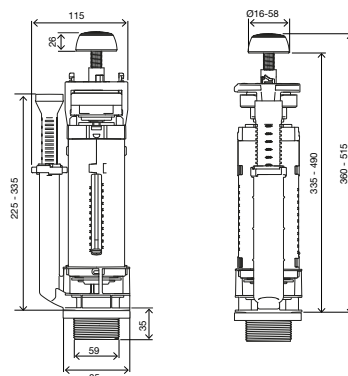

APOLO

Спускной клапан

ОБЩИЕ ХАРАКТЕРИСТИКИ

- Двойной сливной клапан с регулируемым половинным и полным объемом смыва водой;
- Универсальное положение верхней кнопки, закрывающей керамическую крышку;
- Боковой переливной патрубков, более высокая и легкая регулировка;
- Система блокировки/разблокировки вверху, одна ступенька;
- Допускает смещение центра кнопки в керамической крышке на 360° с наклоном 10° для каждой оси;
- Механическая система слива <20Н;
- Высокая скорость слива;
- Система демпфирования - бесшумная работа;
- Простота обслуживания (байонетная система);
- Силиконовая прокладка;
- Соответствует: Watermark.

В КОМПЛЕКТЕ

- Крепежная система керамического бачка к унитазу;
- Уплотнительное кольцо для установки между бачком и унитазом (для компенсации неровностей керамики);
- Саморегулирующаяся хромированная кнопка для бачков с отверстиями в крышке от Ø16 до Ø60 мм.