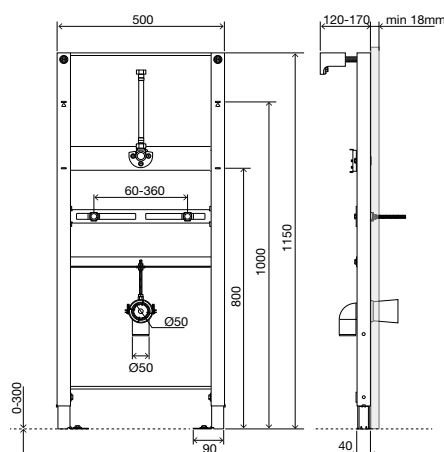

URINAL

Sanitarblock

ОБЩИЕ ХАРАКТЕРИСТИКИ

- Рама для подвесных писсуаров;
- Подходит для несущих и легких стен;
- Окрашенная защитной краской;
- Простая и быстрая установка с системой Fast-Fit;
- Рама протестирована нагрузкой 130 кг;
- Регулировка по высоте от 0 до 200 мм;
- Регулируемые крепежные пластины;
- Смывной механизм необходимо установить перед закрытием стены;
- Возможность монтажа одним человеком;
- Толщина 120 мм.

В КОМПЛЕКТЕ

- Крепежный материал для рамы;
- Фановый отвод Ø 50/50;
- Штуцер G ½ '' для подключения к водопроводу (регулируемый);
- Гибкая подводка ½ ''.