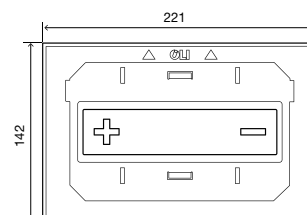

MIA

пневматика

ОБЩИЕ ХАРАКТЕРИСТИКИ

- Настраиваемая панель смыва;
- Материал для отделки толщиной 10 мм;
- Рама из нержавеющей стали;
- Различные возможности отделки;
- Пневматическая система слива;
- Сила нажатия <math><20\text{ Н}</math>;
- Откидная кнопка;
- Антивандальная система;
- Толщина 12 мм.