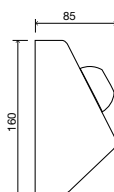

КНОПКА НАСТЕННОГО НОЖНОГО УПРАВЛЕНИЯ

пневматика