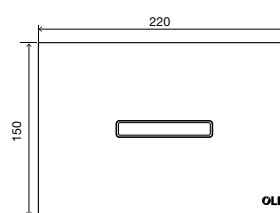

eLINE

Электронный

ОБЩИЕ ХАРАКТЕРИСТИКИ

- Матовая нержавеющая сталь;
- Двойной смыв (<math><60\text{ с}</math> половинным смывом; > 60 с полным смывом);
- Инфракрасный датчик;
- Совместимость с электронными бачками скрытого монтажа;
- Подключение к электросети (адаптер 230В/12В в комплект не входит);
- Настраиваемый гигиенический смыв;
- Инфракрасный датчик с обнаружением до 900 мм;
- Версия Bluetooth позволяет вести статистический учет активаций смывов;
- Радио версия позволяет дистанционное управление;
- Толщина 8мм.