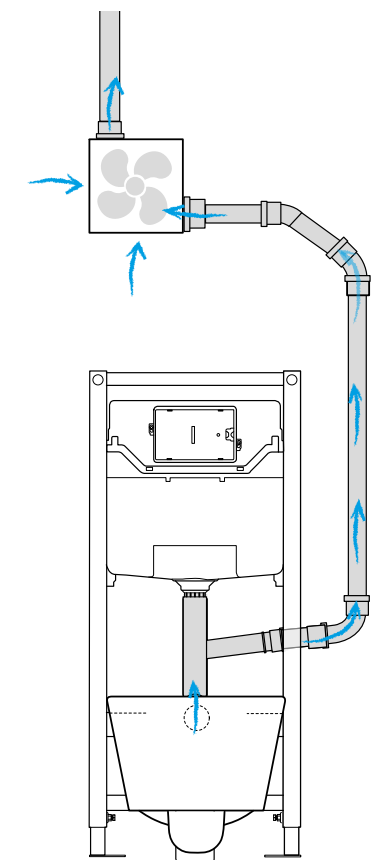

OLI120 PLUS HAPPY AIR SANITARBLOCK

HAPPY AIR - система вентиляции воздуха. Мощное и малозумное вытяжное устройство удаляет запахи непосредственно из туалета и пар в ванной комнате с помощью элегантной и незаметной пластины, установленной в стене или на потолке. Эта система удаляет 70% неприятных запахов, 30% конденсата).

Эта система подготовлена для подключения к мощной вытяжке (в зависимости от версии: 80 или 100 м³/ч), которая, благодаря своей функции двойного вакуума, позволяет удалять неприятные запахи непосредственно из туалета через сливную трубу, в то время как конденсат удаляется через элегантную и незаметную пластину.

ТЕХОБСЛУЖИВАНИЕ

В вытяжке установлен меланиновый фильтр, который, помимо фильтрации конденсата, обладает большей прочностью, его не нужно чистить так часто, как обычные фильтры, и который способствует снижению шума (<38 дБ (А)).

КОМПЛЕКТ HAPPY AIR КОМПЛЕКТ HAPPY AIR PLUS

Возможность трансформировать уже установленный бачок с помощью комплектов Happy Air или Happy Air Plus. В этот комплект входит вытяжка и изогнутая сливная труба Happy Air.

HAPPY AIR PLUS

Кроме того, в версии Happy Air Plus есть датчик, позволяющий регулировать уровень влажности, при котором будет запускаться вентилятор, светодиодная подсветка, помогающая в случае недостаточного освещения в ванной комнате, и таймер для регулировки времени работы после того, как пользователь выключает выключатель (2-20 минут).

HAPPY AIR

Эта система подготовлена для подключения к мощной вытяжке (80м³/ч),

ГИБКАЯ ТРУБА СЛИВА HAPPY AIR

Регулируемая по глубине изгибная труба смыва позволяет удалять неприятные запахи из унитаза.