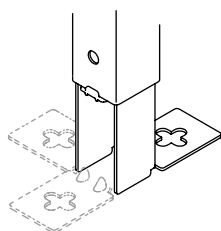

ФИКСАЦИЯ НОЖКИ

Крепежные ножки снабжены крестообразным сверлом для увеличения ширины отверстий и облегчения установки.