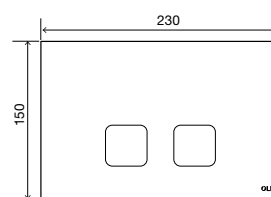

PLAIN

механика

ОБЩИЕ ХАРАКТЕРИСТИКИ

- Смывная панель из АБС: высокая устойчивость к царапинам;
- Механическая система слива;
- Сила нажатия <math><20\text{ Н}</math>;
- Толщина 6,5 мм.