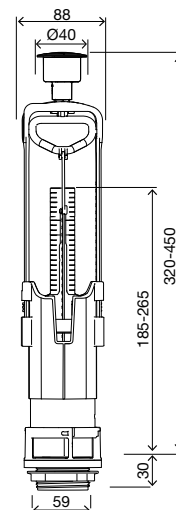

URAL II

Спускной клапан

ОБЩИЕ ХАРАКТЕРИСТИКИ

- Спускной клапан с системой двойного слива с возможностью регулировки объема половинного и полного слива воды;
- Универсальная нажимная кнопка, расположенная сверху фиксирует керамическую крышку бачка;
- Есть возможность смещения кнопки в керамической крышке (30 мм по каждой оси);
- Механическая система слива <20N;
- Высокая скорость слива;
- Бесшумная работа;
- Простота в уходе и обслуживании (байонетная система);
- Силиконовое уплотнение;
- 10 лет гарантии.

В КОМПЛЕКТЕ

- Крепежная система керамического бачка к унитазу;
- Уплотнительное кольцо для установки между бачком и унитазом (для компенсации неровностей керамики);
- Саморегулирующаяся хромированная кнопка для бачков с отверстиями в крышке Ø40 мм.