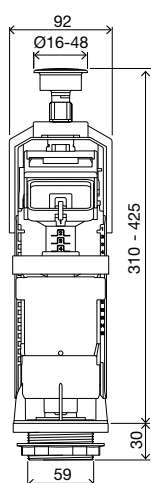

FAST START/STOP

Спускной клапан

ОБЩИЕ ХАРАКТЕРИСТИКИ

- Спускной клапан одинарного слива с системой Старт/Стоп;
- Универсальная нажимная кнопка, расположенная сверху, фиксирует керамическую крышку;
- Есть возможность смещения кнопки в керамической крышке (20 мм по каждой оси);
- Механическая активация слива <20N;
- Высокая скорость слива;
- Регулируемая телескопическая переливная трубка и регулируемая высота рычага;
- Простота монтажа и эксплуатации (байонетная система);
- Уплотнение из этилен-пропиленового каучука (СКЭП);

В КОМПЛЕКТЕ

- Крепежная система керамического бачка к унитазу;
- Уплотнительное кольцо для установки между бачком и унитазом (для компенсации неровностей керамики);
- Саморегулирующаяся хромированная кнопка для бачков с отверстиями в крышке от Ø16 до Ø40 мм.