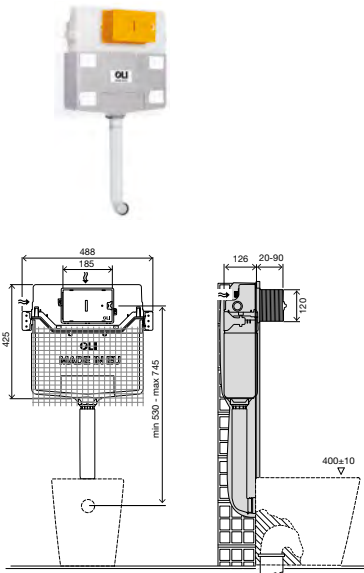

ТЕХНИЧЕСКИЕ ХАРАКТЕРИСТИКИ

OLI120 PLUS

Direct