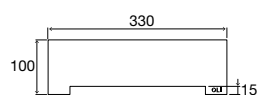

OLIFILO X-WALL

настенный

H	H1	H2
242	89,5	71