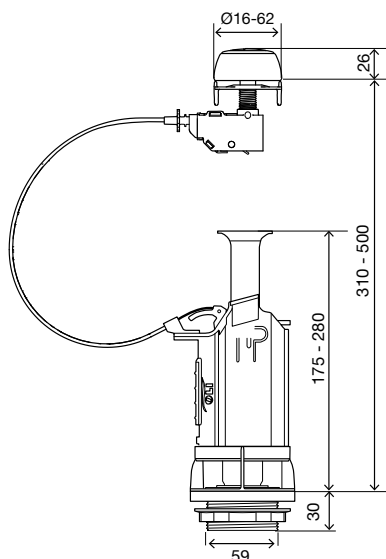

ATLAS CABLE

Спускной клапан

ОБЩИЕ ХАРАКТЕРИСТИКИ

- Спускной клапан с системой двойного слива с возможностью регулировки объема половинного и полного слива воды;
- Универсальность и вариативность установки (фронтальное, верхнее или боковое расположение нажимной кнопки);
- Тросиковая активация слива <20 N;
- Высокая скорость слива;
- Бесшумная работа;
- Регулируемая телескопическая переливная трубка;
- Простота монтажа и эксплуатации (байонетная система);
- Силиконовое уплотнение;
- Сертифицирован на соответствие французскому стандарту NF;

В КОМПЛЕКТЕ

- Крепежная система керамического бачка к унитазу;
- Уплотнительное кольцо для установки между бачком и унитазом (для компенсации неровностей керамики);
- Саморегулирующаяся хромированная кнопка для бачков с отверстиями в крышке от Ø16 до Ø60 мм.