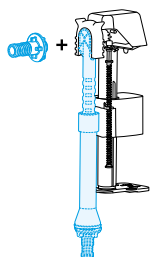

OLI стремится предлагать стабильность своей продукции с отличными техническими характеристиками. Для этого в ассортименте имеются наливные клапаны, совместимые как с боковым, так и с нижним подключением.