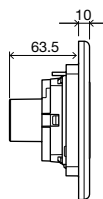

KARISMA

пневматика

ОБЩИЕ ХАРАКТЕРИСТИКИ

- Смывная панель из АБС: высокая устойчивость к царапинам;
- Пневматическая система слива;
- Сила нажатия <math><20\text{ Н}</math>;
- Толщина 10мм.