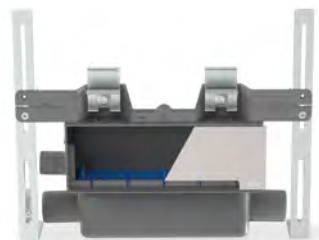

OLIFILO X-WALL

Решетка создана так, чтобы максимально облегчить процесс очистки и технического обслуживания.

X-Wall можно установить в стену любого типа и в сборные системы MFV, и это сделает ванную комнату современной, с прямым полом и безопасной.