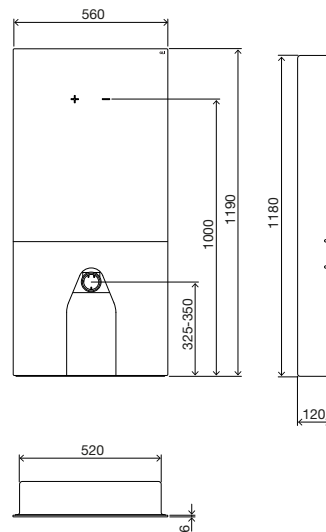

SEAL BOX

Напольный

ОБЩИЕ ХАРАКТЕРИСТИКИ

- Скрытая инсталляция с лицевой панелью из закаленного стекла;
- Короб из АБС-пластика и ПММА гарантирует защиту от любой утечки или проникновения воды;
- Сантехнический модуль с механизмом двойного слива - 6/3литров;
- Совместим со всем видами напольных унитазов;
- Подходит для легких и несущих стен;
- Наполнительный клапан с технологией PLUS с системой задержки наполнения;
- Общая толщина модуля-120 мм;
- Оснащен сливным бачком OLI74 Plus (сертификаты KIWA/SABS/SAI/WRAS);
- Гибкий фановый отвод (мин 220 до 570мм);
- Сертификат соответствия CE EN 14055 с маркировкой;
- 10 лет гарантии (2 года на электронные компоненты).

В КОМПЛЕКТЕ:

- Крепежные элементы для унитаза;
- Крепежные элементы для рамы;
- Комплект соединительных патрубков для унитаза;
- Фановый отвод для слива и переходник Ø90/110;
- G1/2" запорный клапан.