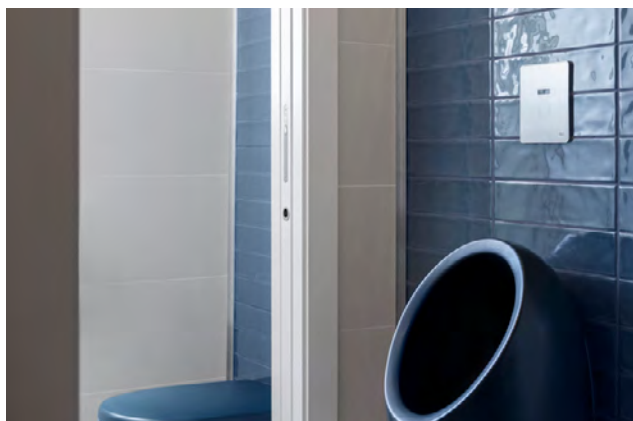

eAQUA URINAL

Панель смыва для писсуара из нержавеющей стали с двухлетней гарантией. Доступен с 24- или 48-часовым гигиеническим смывом. Идеально сочетается с линейкой кнопок смыва Electra для встраиваемых бачков.

Панель ELECTRA для единого стиля вашей ванной комнаты (стр. 190)

РЕСТОРАН CLUBE DE VELA DA COSTA NOVA, АВЕЙРО, ПОРТУГАЛИЯ

Парусный клуб Коста-Нова, один из старейших морских клубов в районе устья Риа-де-Авейру, был спроектирован Феррейрой Аркитетос. Этот ресторан был разделен на 3 основных помещения: ресторан, бар члена клуба и террасу. В ванных комнатах установлены кнопки смыва eAqua Urinal.