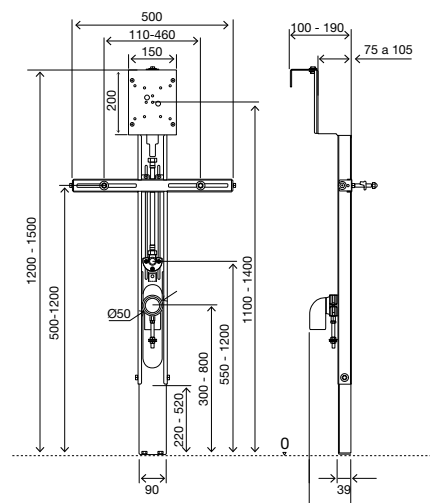

ECO URINAL

ОБЩИЕ ХАРАКТЕРИСТИКИ

- Рама для подвесных писсуаров;
- Подходит для несущих и легких стен;
- Простая установка, компактность и легкость;
- Смывной механизм необходимо установить перед закрытием стены;
- Регулировка по высоте от 0 до 300 мм;
- толщина 100 мм.

В КОМПЛЕКТЕ

- Крепежный материал для рамы;
- Фановый отвод 50/50 (регулируемый);
- Штуцер G ½ для подключения к водопроводу (регулируемый);
- ½ гибкого шланга.