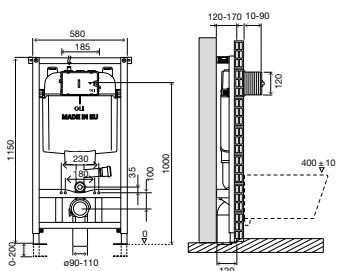

OLI74 PLUS HAPPY AIR

Sanitarblock