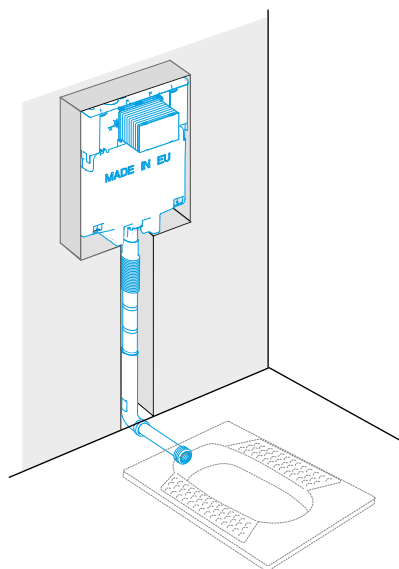

OLI80 SQUAT PAN

Эта система скрытого монтажа будет отличным выбором при установке бачка в несущую стену с напольным унитазом или чашей Генуя.