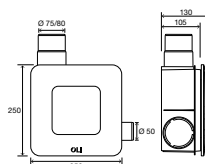

HAPPY AIR PLUS

ТЕХНИЧЕСКИЕ ХАРАКТЕРИСТИКИ

- Совместима со всеми видами подвесных унитазов;
- Труба слива для Happy Air;
- Подходит для легких и несущих стен;
- Легкость и быстрота установки;
- Фановый отвод для слива, регулируемый по глубине;
- Регулируется по высоте от 0 до 200мм;
- Толщина - 120 мм.

ТЕХНИЧЕСКИЕ ХАРАКТЕРИСТИКИ

1. **Высокая мощность вытяжки (80м3/ч)**
   Удаляет 30% неприятных запахов
   Удаляет 70% конденсата
2. Высокая мощность вытяжки (80 м3/ч)
   - Удаляет 30% запахов
   - Удаляет 70% конденсата;
   - Меланиновый фильтр – снижение уровня шума;
   - Отключается, как только пользователь выключает выключатель;
   - 220В/50Гц;
   - Мощность 65м3/ч- 22В 31Гц;
   - Мощность 80м3/ч- 29В 35Гц.

ТЕХНИЧЕСКИЕ ХАРАКТЕРИСТИКИ

1. **Высокая мощность вытяжки (100м3/ч)**
   Удаляет 30% неприятных запахов
   Удаляет 70% конденсата
2. Меланиновый фильтр – снижение уровня шума;
   - Светодиодная подсветка, которая может включаться независимо от вытяжки;
   - Датчик влажности, который можно настроить на автоматическое включение;
   - Возможность регулировки времени работы после выключения выключателя пользователем (2мин-20мин);
   - Мощность 100м3/ч- 12В 34Гц;
   - Мощность 80м3/ч- 20В 38Гц.