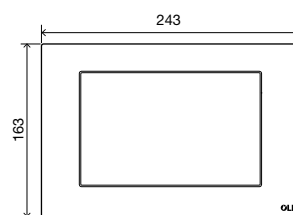

ELECTRA I

Электронный

ОБЩИЕ ХАРАКТЕРИСТИКИ

- Полированный хромированный материал Zamac;
- Одинарный смыв;
- Активация выключателем (в комплект не входит) или механическая;
- Подключение к электросети (адаптер 230В/12В в комплект не входит);
- Соединительный кабель для выключателя (4 м в комплекте);
- Совместимость с электронными бачками скрытого монтажа;
- Антивандальная система;
- Толщина 17мм.