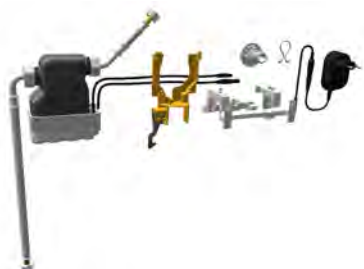

КОМПЛЕКТ ПЕРЕХОДА НА HYDROBOOST ДЛЯ OLI120 PLUS

- Использует энергию воды;
- Без необходимости подключения к электросети;
- Подходит для интенсивного использования.

Арт. Описание

878294 | Комплект перехода на Hydroboost для OLI120 PLUS