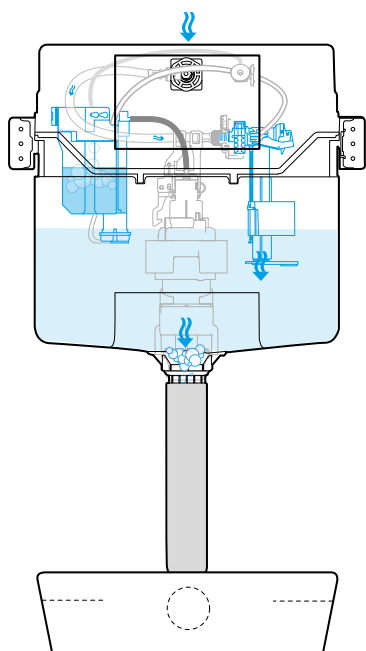

OLI120 OLIPURE

OLIpure - это автономная система, все элементы системы OLIpure находятся внутри сливного бачка. При каждом смывании дезинфицирующее средство подается в унитаз в контрольной дозировке (2мл).

Это снижает риск повреждения дезинфицирующим средством компонентов бачка. Она совместима с существующими жидким дезинфицирующими средствами для унитазов, представленными на рынке, и имеет емкость 450 мл.

OLIpure входит в линейку OLI 120 и позволяет модернизировать уже установленный бачок OLI.