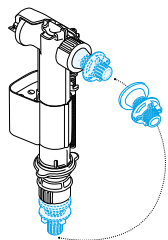

OLI стремится предлагать стабильность своей продукции с отличными техническими характеристиками. Для этого в ассортименте имеются наливные клапаны, совместимые как с боковым, так и с нижним подключением.