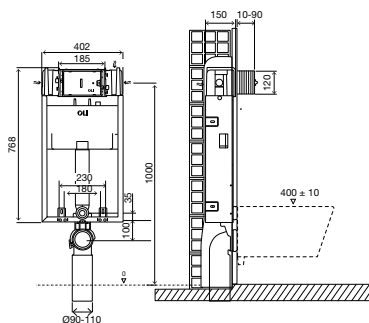

EXPERT PLUS

Simflex 1130