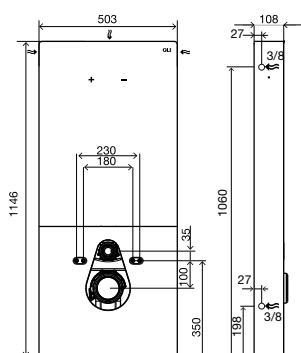

### ОБЩИЕ ХАРАКТЕРИСТИКИ

- Сантехнический модуль с механизмом двойного слива - 6/3литров;
- Совместим со всем видами подвесных унитазов;
- Наполнительный клапан с технологией PLUS с системой задержки наполнения;
- Общая толщина модуля- 108мм;
- Оснащен сливным бачком OLI74 Plus (сертификаты KIWA/SABS/SAI/WRAS);
- Фановый отвод и переходник на Ø90/110;
- Крепежные элементы для унитаза;
- Сертификат соответствия CE EN 14055 с маркировкой;
- 10 лет гарантии (2 года на электронные компоненты).