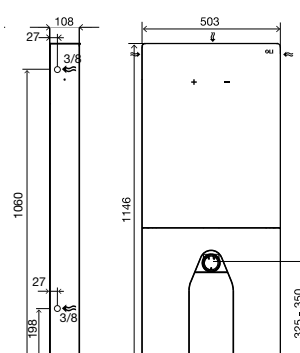

QR-INOX

напольный

ОБЩИЕ ХАРАКТЕРИСТИКИ

- Сантехнический модуль с механизмом двойного слива - 6/3литров;
- Совместим со всем видами напольных унитазов;
- Наполнительный клапан с технологией PLUS с системой задержки наполнения;
- Общая толщина модуля- 108мм;
- Оснащен сливным бачком OLI74 Plus;
- Гибкий фановый отвод (мин 220 до 570мм);
- Сертификат соответствия CE EN 14055 с маркировкой;
- 10 лет гарантии (2 года на электронные компоненты).

В КОМПЛЕКТЕ:

- Крепежные элементы для рамы;
- Комплект соединительных патрубков для унитаза;
- Фановый отвод для слива и переходник Ø90/110;
- G1/2" запорный клапан;
- Гибкий шланг 1/2" / 1/2", 250мм.