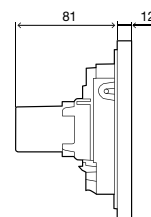

MIA

пневматика

ОБЩИЕ ХАРАКТЕРИСТИКИ

- Настраиваемая панель смыва;
- Материал для отделки толщиной 10 мм;
- Рама из нержавеющей стали;
- Различные возможности отделки;
- Пневматическая система слива;
- Сила нажатия <math><20\text{ Н}</math>;
- Откидная кнопка;
- Антивандальная система;
- Толщина 12 мм.