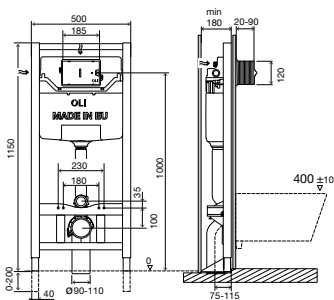

OLI120 PLUS

Самонесущая система