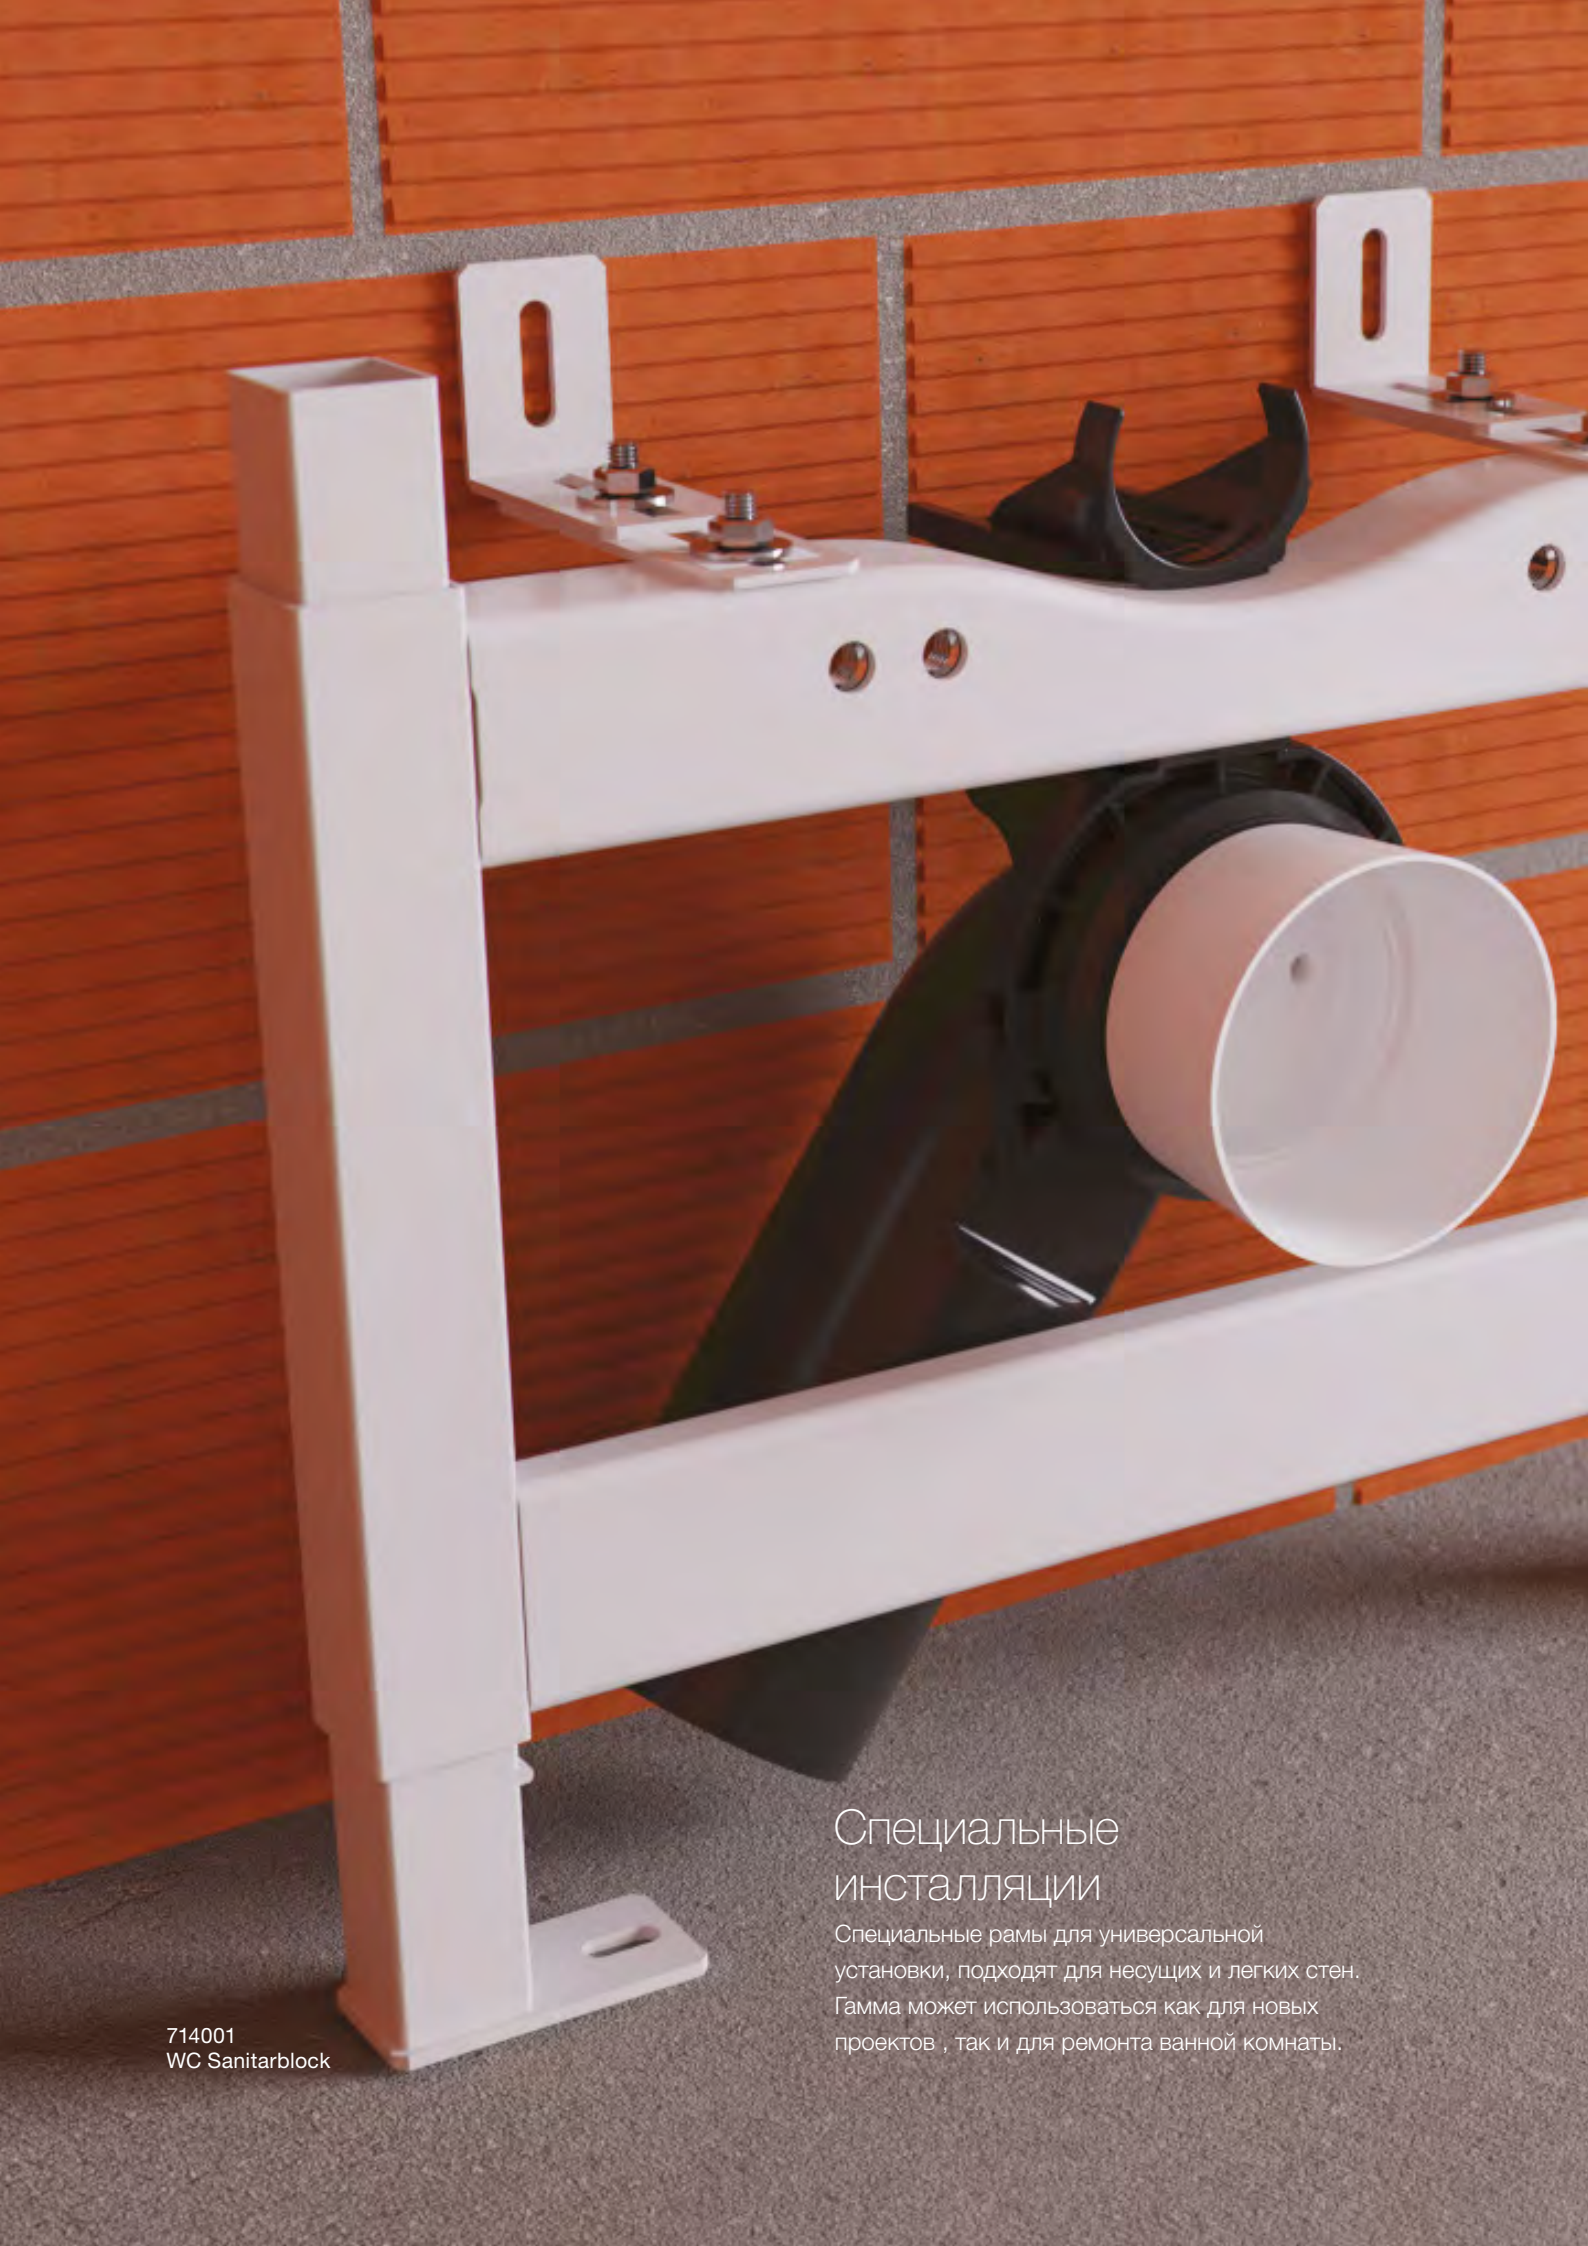

ШхГхВ	Вес	Кол-во	Размеры мультикоробки	Вес	Количество на палете	Высота палета	Ширина палета	Длина палета	Вес
625x117x670	3.68	-	-	-	60	2.19	1.25	1.3	249.60
625x117x670	3.99	-	-	-	60	2.19	1.25	1.3	268.8
915x166x565	6.84	-	-	-	22	1.99	0.9	1.2	174.1938
1180x140x530	13.17	-	-	-	20	2.35	0.8	1.2	289.15
1180x140x530	13.17	-	-	-	20	2.35	0.8	1.2	289.15

714001
WC Sanitarblock

Специальные ИНСТАЛЛЯЦИИ

Специальные рамы для универсальной установки, подходят для несущих и легких стен. Гамма может использоваться как для новых проектов, так и для ремонта ванной комнаты.