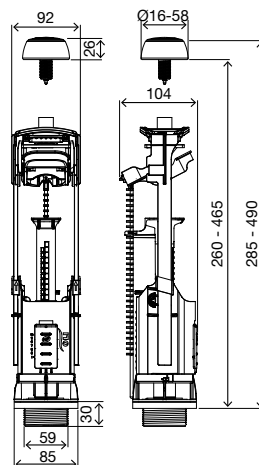

ATLAS

Спускной клапан

ОБЩИЕ ХАРАКТЕРИСТИКИ

- Спускной клапан с системой двойного слива с возможностью регулировки объема половинного и полного слива воды;
- Универсальная нажимная кнопка, расположенная сверху, фиксирует керамическую крышку бачка;
- Есть возможность смещения кнопки в керамической крышке (25 мм по каждой оси);
- Механическая система слива <20N;
- Высокая скорость слива;
- Бесшумная работа;
- Регулируемая телескопическая переливная трубка и регулируемая высота рычага;
- Простота в уходе и обслуживании (байонетная система);
- Силиконовое уплотнение;
- Сертифицирован на соответствие стандартам NF, WRAS и SAI;
- 10 лет гарантии

В КОМПЛЕКТЕ

- Крепежная система керамического бачка к унитазу;
- Уплотнительное кольцо для установки между бачком и унитазом (для компенсации неровностей керамики);
- Саморегулирующаяся хромированная кнопка для бачков с отверстиями в крышке от Ø16 до Ø60 мм;