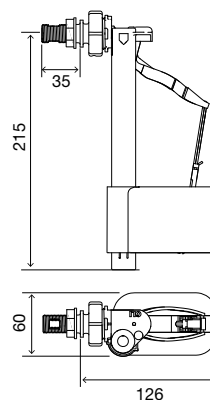

ECO

Наполнительный клапан

ОБЩИЕ ХАРАКТЕРИСТИКИ

- Наполнительный клапан, с 3/8" или 1/2" латунным штуцером (также имеется пластмассовый штуцер 3/8" или 1/2");
- Поршневая/механическая система запирания;
- Клапан сертифицирован по акустическому Классу 1 на соответствие требованиям французского национального стандарта NF;
- Рабочее динамическое давление: 0,5 8 бар;
- Максимальное статическое давление: 10 бар;
- Функция защиты от противотока;
- 10 лет гарантии.