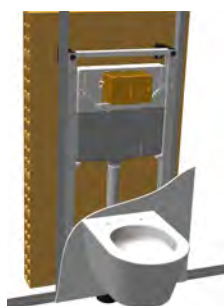

OLI120 PLUS

Sanitarblock

ТЕХНИЧЕСКИЕ ХАРАКТЕРИСТИКИ

- Подвесные унитазы высотой до 660 мм;
- Подходит для легких и несущих стен;
- Рама испытана нагрузкой 400 кг;
- Фановый отвод для слива, регулируемый по глубине;
- Легкость и быстрота установки (система Fast Fit);
- Доступна опция с металлическими креплениями;
- Регулируется по высоте от 0 до 200мм;
- Возможность установки одним человеком;
- Толщина бачка 126 мм.

OLI120 PLUS SHT

Sanitarblock

ТЕХНИЧЕСКИЕ ХАРАКТЕРИСТИКИ

- Подвесные унитазы высотой до 660 мм;
- Подходит для легких и несущих стен;
- Рама испытана нагрузкой 400 кг;
- Фановый отвод для слива, регулируемый по глубине;
- Легкость и быстрота установки (система Fast Fit);
- Доступна опция с металлическими креплениями;
- Регулируется по высоте от 0 до 200мм;
- Возможность установки одним человеком;
- Толщина бачка 126 мм.

OLI120 PLUS

Sanitarblock регулируемая, механика

ТЕХНИЧЕСКИЕ ХАРАКТЕРИСТИКИ

- Совместима со всеми видами подвесных унитазов;
- Подходит для легких и несущих стен;
- Рама испытана нагрузкой 400 кг;
- Фановый отвод для слива, регулируемый по глубине;
- Позволяет регулировать высоту фиксации унитаза в трех разных положениях, прежде чем закрыть стену, от 320 мм до 420 мм;
- Легкость и быстрота установки (система Fast Fit);
- Регулируется по высоте от 0 до 200мм;
- Толщина бачка 126 мм.