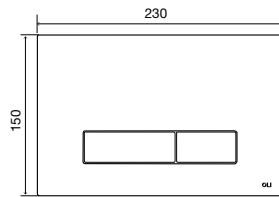

GLAM

механика