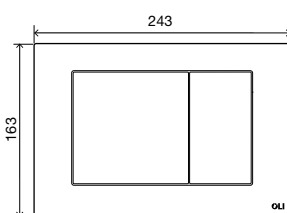

### ОБЩИЕ ХАРАКТЕРИСТИКИ

- Материал Zamak;
- Механическая активация;
- Сила нажатия <math><20\text{ Н}</math>;
- Антивандальная система;
- Толщина 17мм.