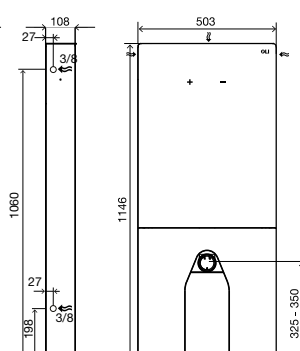

QR TOTAL

напольный

ОБЩИЕ ХАРАКТЕРИСТИКИ

- Сантехнический модуль с механизмом двойного слива - 6/3литров;
- Совместим со всем видами напольных унитазов;
- Рама из матированной нержавеющей стали;
- Передняя панель из закаленного стекла;
- Наполнительный клапан с технологией PLUS с системой задержки наполнения;
- Общая толщина модуля-108 мм;
- Оснащен сливным бачком OLI74 Plus (сертификаты KIWA/SABS/SAI/WRAS);
- Сертификат соответствия CE EN 14055 с маркировкой;
- 10 лет гарантии (2 года на электронные компоненты).

В КОМПЛЕКТЕ:

- Крепежные элементы для рамы;
- Комплект соединительных патрубков для унитаза;
- Фановый отвод для слива и переходник Ø90/110;
- G1/2" запорный клапан;
- Гибкий шланг 1/2"/ 1/2", 250мм.