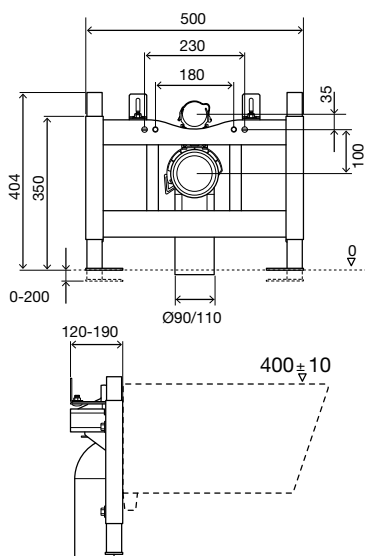

ТЕХНИЧЕСКИЕ ХАРАКТЕРИСТИКИ

WC

Sanitarblock