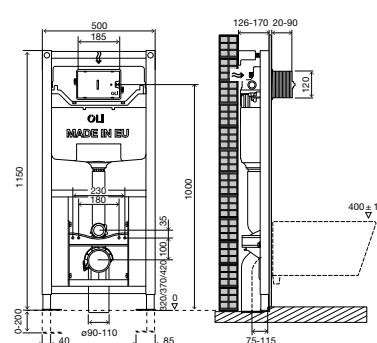

ТЕХНИЧЕСКИЕ ХАРАКТЕРИСТИКИ

- Совместима со всеми видами подвесных унитазов;
- Подходит для легких и несущих стен;
- Рама испытана нагрузкой 400 кг;
- Фановый отвод для слива, регулируемый по глубине;
- Позволяет регулировать высоту фиксации унитаза в трех разных положениях, прежде чем закрыть стену, от 320 мм до 420 мм;
- Легкость и быстрота установки (система Fast Fit);
- Регулируется по высоте от 0 до 200мм;
- Толщина бачка 126 мм.