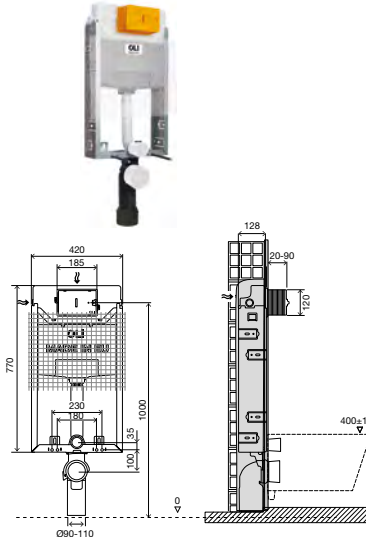

OLI120 PLUS

Simflex