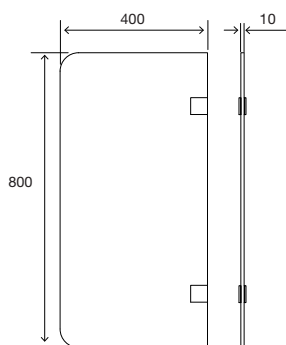

### ОБЩИЕ ХАРАКТЕРИСТИКИ

- Матовое стекло;
- Закаленное стекло толщиной 8мм;
- Крепежные аксессуары из нержавеющей стали;
- Крепление непосредственно к стене, гипсокартону или к несущей стене;
- Совместимость с Easy Structure.