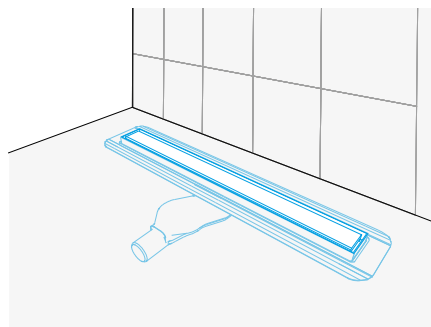

ПОЛ

Душ с ровным полом и элегантная решетка из нержавеющей стали, которая позволяет наслаждаться всем душевым пространством. Доступны решетки разных размеров, которые легко установить и использовать, что делает его идеальным решением для любого душа.