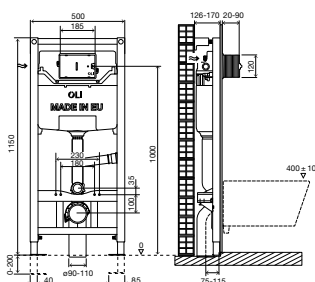

OLI120 PLUS HAPPY AIR

Sanitarblock