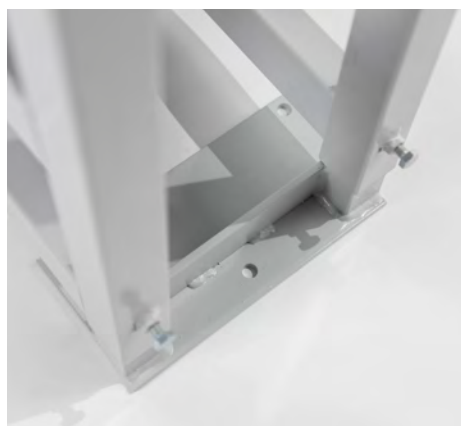

КРЕПЛЕНИЯ ДЛЯ ИНСТАЛЛЯЦИИ

Рама подготовлена для крепления к полу, подходит для легких стен и технических каркасов.