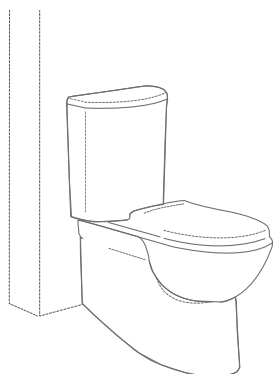

САНТЕХНИЧЕСКИЕ МОДУЛИ

ОПТИМАЛЬНОЕ Благоустройство ВАННОЙ КОМНАТЫ

Дизайн

Ремонт

QR-INOX, QR TOTAL и SEAL BOX для подвесных и напольных унитазов созданы для тех, кто хочет обновить свою ванную комнату, не прибегая к серьезным строительным работам, а также для тех, кто любит дизайн в каждом уголке дома!

До

После

ОТЛИЧНЫЙ ПОВОД ДЛЯ ПЕРЕПЛАНИРОВКИ ВАННОЙ КОМНАТЫ

- монтаж без вмешательства в капитальные (несущие) стены.
- могут быть использованы уже существующие подключения к водопроводной сети.
- Современный дизайн в каждой ванной комнате.