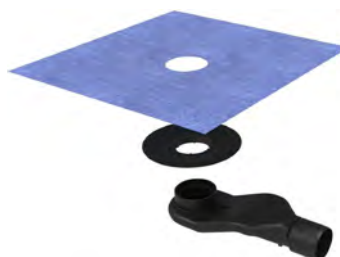

## OLIFILO SQUARE Квадратный

Квадратный слив для душа с ровным полом в минималистичном дизайне благодаря уменьшенным размерам. Olifilo Square включает полипропиленовый сифон на 360° и корпус из нержавеющей стали.