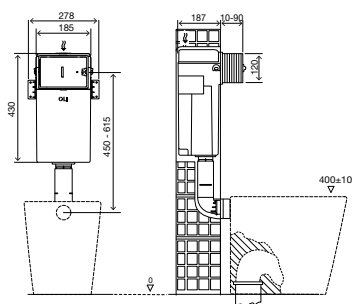

ТЕХНИЧЕСКИЕ ХАРАКТЕРИСТИКИ

QUADRA PLUS

Direct