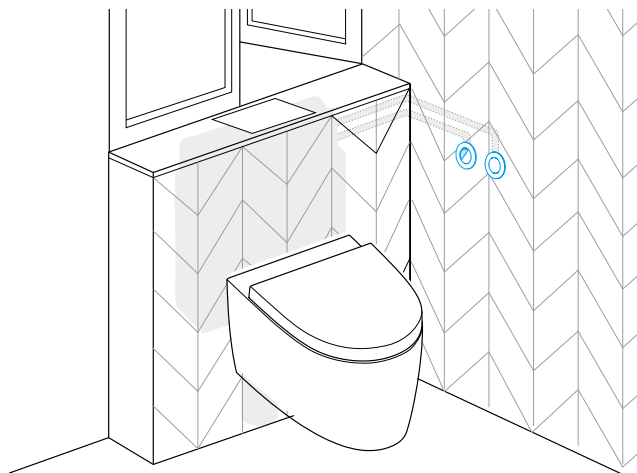

Основным преимуществом этого решения является то, что вы можете использовать кнопки смыва в любом месте на максимальном расстоянии 2,5 метра от бачка.

SPHERA*

Пневматический привод, совместимый со всеми встроенными пневматическими бачками OLI. Только для установки в несущую стену.

PNEUMATIC ACTUATOR*

Пневматический привод, совместимый со всеми пневматическими бачками скрытого и открытого монтажа OLI. В этой серии есть решение для установки в стене или снаружи стены. Пневматический привод подходит для ванных комнат с гипсокартоном.