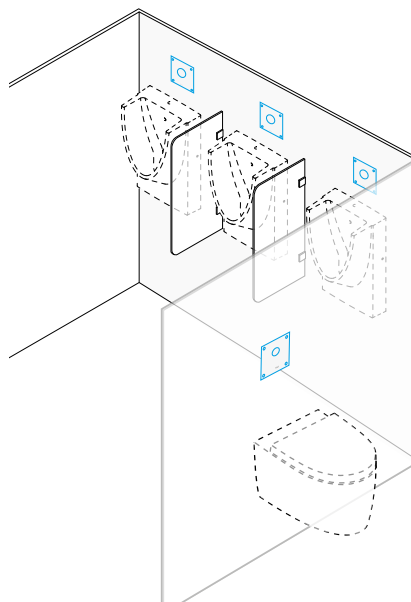

Общественные места

BLINK URINAL

Одиночный смыв из нержавеющей стали для писсуаров. Идеально сочетается с кнопками смыва Blink для встраиваемых бачков.

Подходящая панель смыва BLINK также доступна (см. стр 171 для получения дополнительной информации)

Подходящая панель смыва BLINK также доступна (см. стр 171 для получения дополнительной информации)