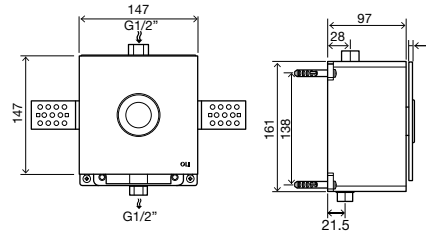

SM15

писсуар

ОБЩИЕ ХАРАКТЕРИСТИКИ

- Белое закаленное стекло;
- Одинарный смыв;
- Регулируемое время смыва;
- Регулируемый расход;
- Рабочее давление ≥ 3 бар;
- подключение воды G 1/2 ";
- Совместимость с ECO URINAL FRAME, URINAL Sanitarblock и DOUBLE FRAME WC/URINAL/ WASHBASIN;
- Сливной клапан необходимо установить перед закрытием стены;
- Инсталляционная коробка включена;
- Толщина 5мм.