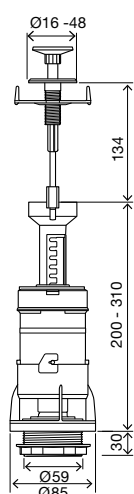

ECO TIRETTE

Спускной клапан

ОБЩИЕ ХАРАКТЕРИСТИКИ

- Спускной клапан одинарного слива;
- Верхнее расположение кнопки слива;
- Механическая активация слива <20N;
- Высокая скорость слива;
- Регулируемая телескопическая переливная трубка и регулируемая высота рычага;
- Простота монтажа и эксплуатации (байонетная система);
- Уплотнение из этилен-пропиленового каучука (СКЭП).

В КОМПЛЕКТЕ

- Крепежная система керамического бачка к унитазу;
- Уплотнительное кольцо для установки между бачком и унитазом (для компенсации неровностей керамики);
- Саморегулирующаяся хромированная кнопка для бачков с отверстиями в крышке от Ø16 до Ø40 мм.