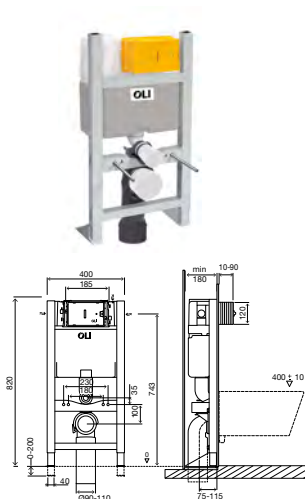

EXPERT PLUS

Самонесущая система 820

СПЕЦИАЛЬНЫЕ ХАРАКТЕРИСТИКИ

- Совместим со всеми видами подвесных унитазов;
- Подходит для легких стен;
- Рама испытана нагрузкой 400 кг;
- Регулировка по высоте от 0 до 200 мм;
- Регулируемый по глубине фановый отвод;
- Возможна установка снизу/под полку;
- Толщина 180 мм.