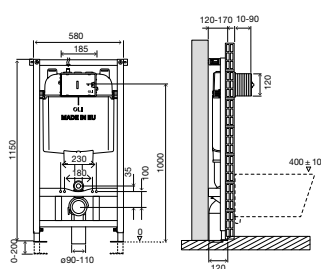

OLI74 PLUS

Sanitarblock