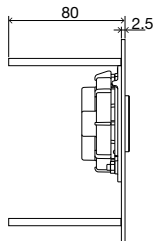

BLINK II

механика флюксосметр

ОБЩИЕ ХАРАКТЕРИСТИКИ

- Механическая система слива;
- Панель смыва из нержавеющей стали;
- Одинарный смыв;
- Антивандальная система;
- Винты безопасности TORX (+ бит);
- Скрытая предварительная установка должна быть установлена перед закрытием стены;
- Совместимость с рамой унитаза;
- Доступны для подвесных или напольных унитазов;
- Толщина 2,5 мм.

СКРЫТАЯ ИНСТАЛЛЯЦИОННАЯ КОРОБКА

- Продается отдельно;
- Давление потока: от 1,2 до 5 бар, макс. давление покоя 8 бар;
- Объем смыва: 1-1,3 л/с;
- Фитинг присоединительный DN20 G 3/4 с наружной резьбой справа.