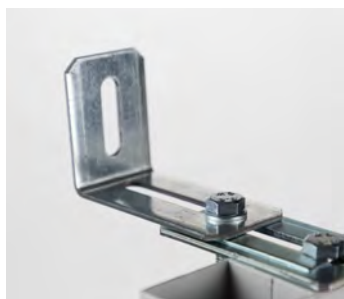

### FAST-FIT

Fast-Fit - это система, обеспечивающая легкую и прочную фиксацию к несущим стенам.

**Металлические крепления** надежно и просто фиксируют инсталляцию к стене. Конструкция металлических креплений позволяет регулировать глубину монтажа инсталляции к стене.

**МЕТАЛЛИЧЕСКИЕ КРЕПЛЕНИЯ**  
надежно и просто фиксируют установку к стене. Конструкция металлических креплений позволяет регулировать глубину монтажа установки к стене.

#### МЕТАЛЛИЧЕСКИЕ КРЕПЛЕНИЯ

надежно и просто фиксируют инсталляцию к стене. Конструкция металлических креплений позволяет регулировать глубину монтажа инсталляции к стене.