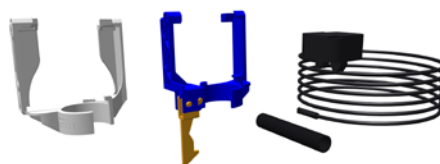

КОМПЛЕКТ ПЕРЕХОДА НА АС ДЛЯ OLI 74 PLUS

- Требуется предварительная установка электрического подключения;
- Трансформатор в комплекте.

Арт. Описание
878292 | Комплект перехода на АС для OLI 74 PLUS

📦		📦			🏠				
ШхГхВ	Вес	Кол-во	Размеры мультикоробки	Вес	Количество на палете	Высота палета	Ширина палета	Длина палета	Вес
1490x280x760	43.09	-	-	-	5	1.65	0.8	1.2	51.38
1420x66x495	-	-	-	-	8	0.85	0.8	1.2	82.17
1400x250x725	34.05	-	-	-	5	1.41	0.8	1.2	208.95
908x110x813	-	-	-	-	5	1.26	0.8	1.2	13.23