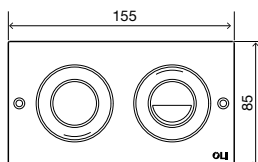

MINI TREND*

пневматика

ОБЩИЕ ХАРАКТЕРИСТИКИ

- Материал - полированная хромированная нержавеющая сталь;
- Пневматическая система слива;
- Для установки на легких стенах;
- Антивандальная система;
- Пневматические разъемы в комплекте;
- Для обеспечения доступа к бачку необходимо установить металлическую панель доступа;
- Толщина 2 мм.