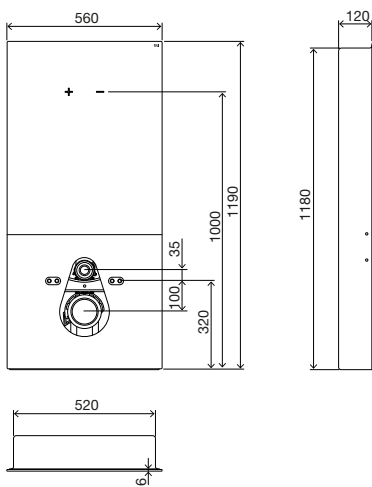

SEAL BOX

Подвесной

ОБЩИЕ ХАРАКТЕРИСТИКИ

- Скрытая инсталляция с лицевой панелью из закаленного стекла;
- Короб из АБС-пластика и ПММА гарантирует защиту от любой утечки или проникновения воды;
- Сантехнический модуль с механизмом двойного слива 6/3литров;
- Совместим со всем видами подвесных унитазов;
- Подходит для легких и несущих стен;
- Наполнительный клапан с технологией PLUS с системой задержки наполнения;
- Общая толщина модуля-120 мм;
- Оснащен сливным бачком OLI74 Plus (сертификаты KIWA/SABS/SAI/WRAS);
- Фановый отвод и переходник на Ø90/110;
- Крепежные элементы для унитаза;
- Сертификат соответствия CE EN 14055 с маркировкой;
- 10 лет гарантии (2 года на электронные компоненты).