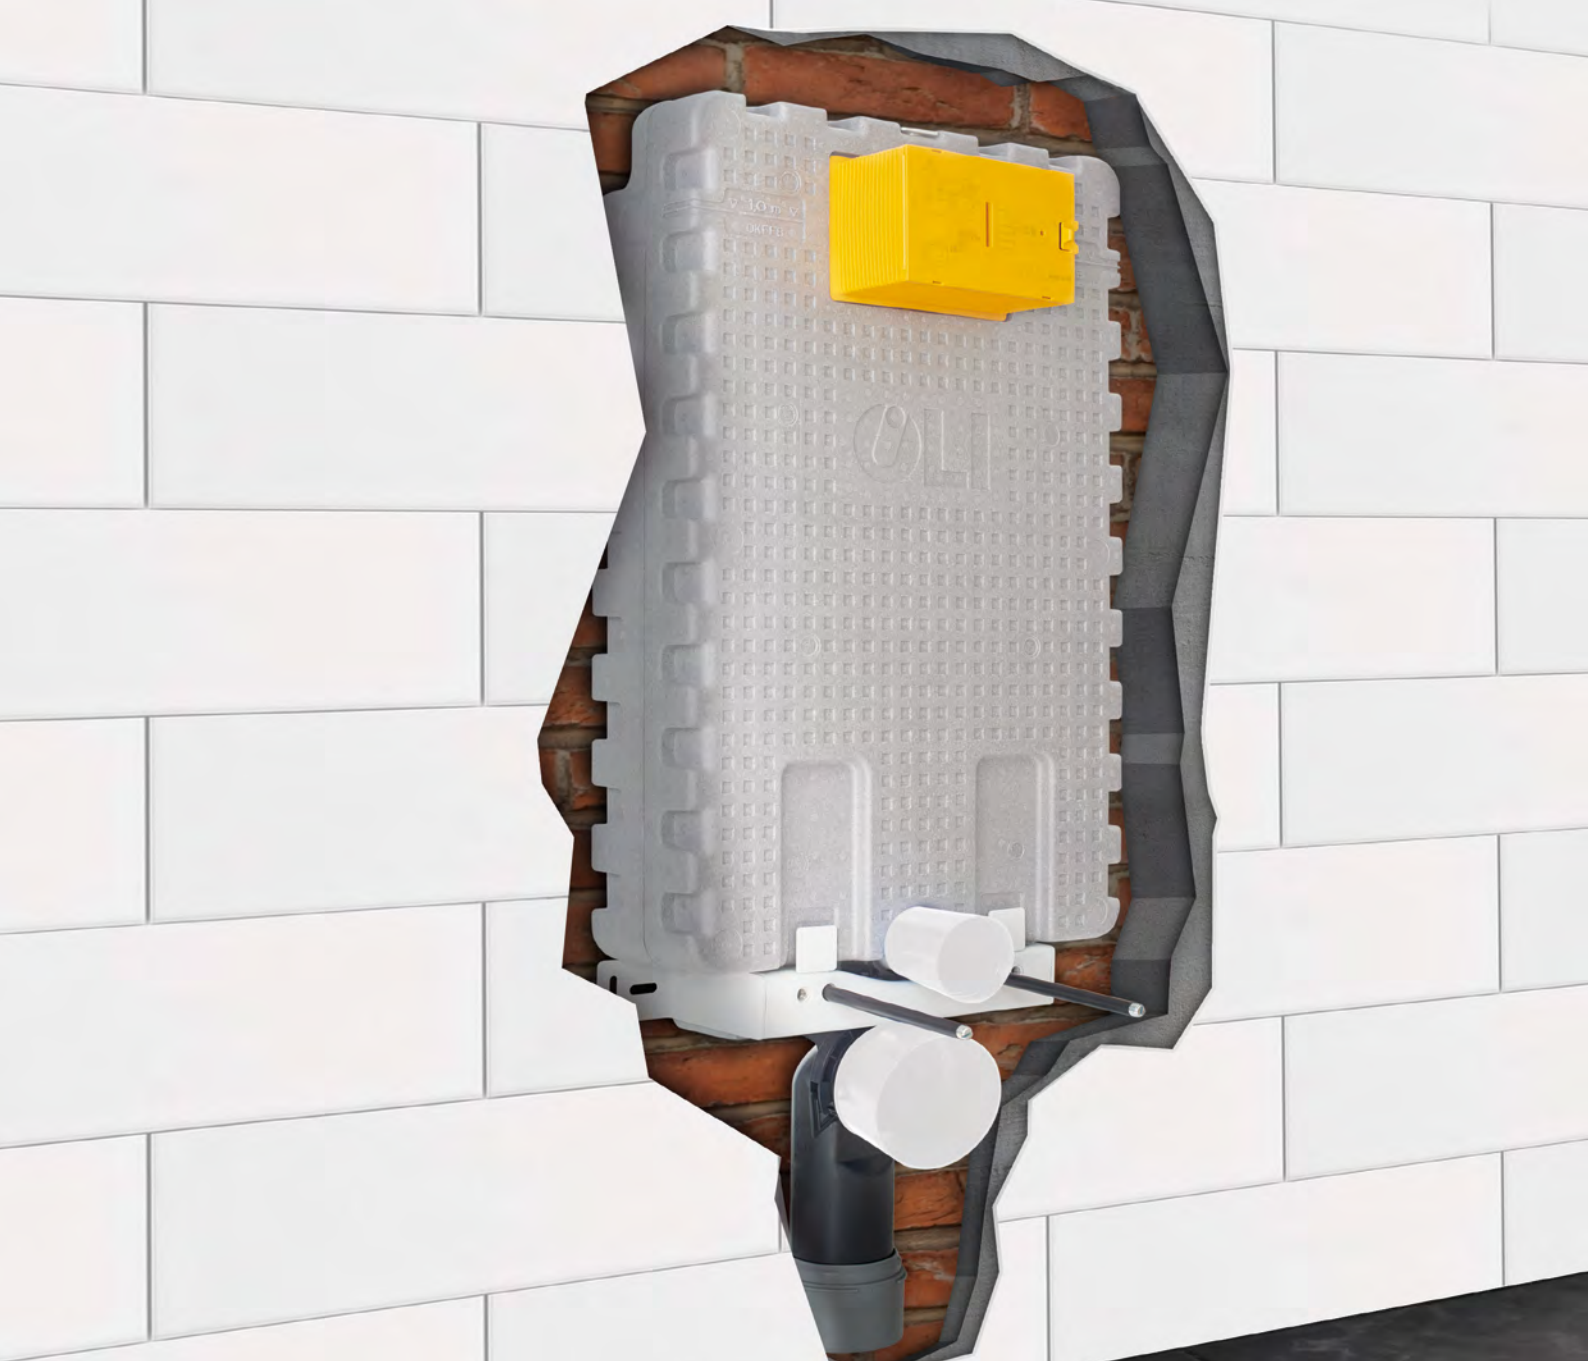

### FAST-FIT

Fast-Fit - это система, обеспечивающая легкую и прочную фиксацию к несущим стенам.

**Металлические крепления** надежно и просто фиксируют инсталляцию к стене. Конструкция металлических креплений позволяет регулировать глубину монтажа инсталляции к стене.