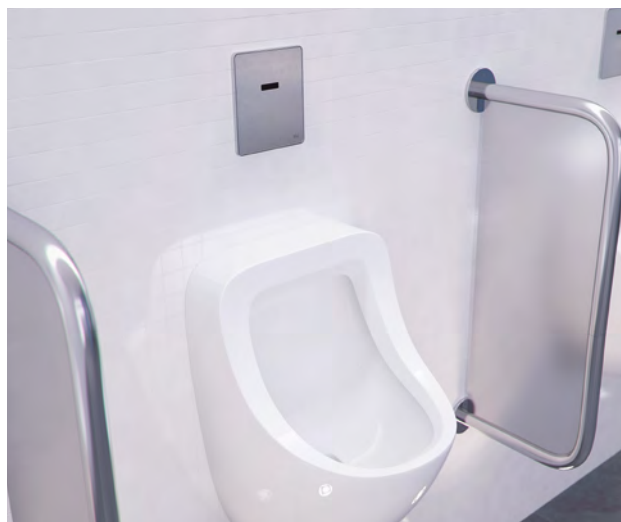

Общественные места