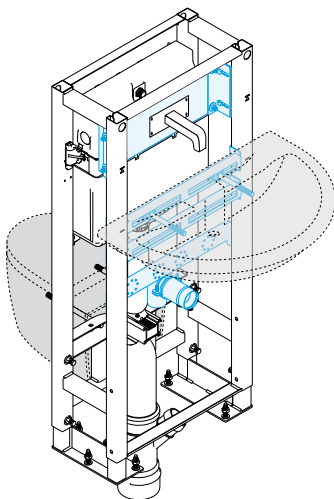

Унитаз VS Умывальник

Оптимальное решение: унитаз с одной стороны стены и умывальник с другой. Эта рама совместима со всеми видами подвесных умывальников и может быть адаптирована к смесителям при приобретении в комплекте. См. страницу 63.