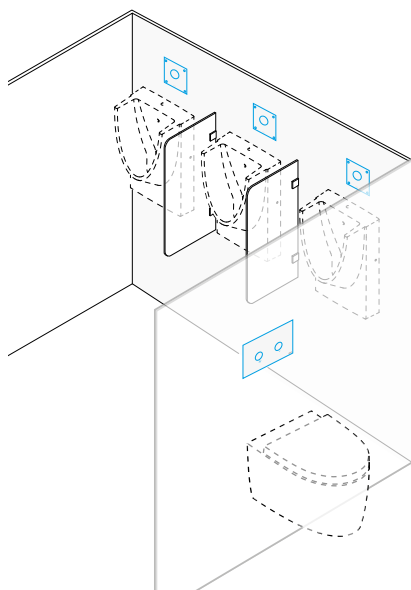

Общественные места

BLINK URINAL

Одиночный смыв из нержавеющей стали для писсуаров. Идеально сочетается с кнопками смыва Blink для встраиваемых бачков.

Подходящая панель смыва BLINK также доступна (см. стр 171 для получения дополнительной информации)

Подходящая панель смыва BLINK также доступна (см. стр 171 для получения дополнительной информации)