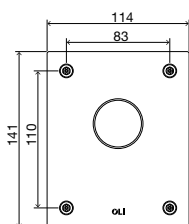

BLINK II

механика флюксосметр

ОБЩИЕ ХАРАКТЕРИСТИКИ

- Механическая система слива;
- Панель смыва из нержавеющей стали;
- Одинарный смыв;
- Антивандальная система;
- Винты безопасности TORX (+ бит);
- Скрытая предварительная установка должна быть установлена перед закрытием стены;
- Совместимость с рамой унитаза;
- Доступны для подвесных или напольных унитазов;
- Толщина 2,5 мм.

СКРЫТАЯ ИНСТАЛЛЯЦИОННАЯ КОРОБКА

- Продается отдельно;
- Давление потока: от 1,2 до 5 бар, макс. давление покоя 8 бар;
- Объем смыва: 1-1,3 л/с;
- Фитинг присоединительный DN20 G 3/4 с наружной резьбой справа.