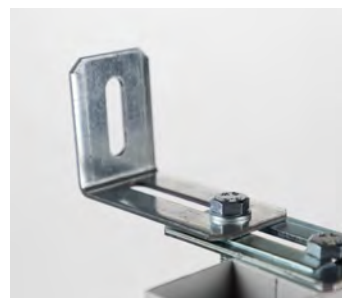

## OLI120 PLUS Самонесущая система

Самонесущая система крепится к полу и подходит для установки подвесных унитазов внутри легких стен.

Основным преимуществом самонесущей инсталляции Sanitarblock является возможность быстрого и безопасного монтажа конструкции, без необходимости крепления к какой-либо стене.

### FAST-FIT

Fast-Fit - это система, обеспечивающая легкую и прочную фиксацию к несущим стенам.

**Металлические крепления** надежно и просто фиксируют инсталляцию к стене. Конструкция металлических креплений позволяет регулировать глубину монтажа инсталляции к стене.

**МЕТАЛЛИЧЕСКИЕ КРЕПЛЕНИЯ**  
надежно и просто фиксируют установку к стене. Конструкция металлических креплений позволяет регулировать глубину монтажа установки к стене.

#### МЕТАЛЛИЧЕСКИЕ КРЕПЛЕНИЯ

надежно и просто фиксируют инсталляцию к стене. Конструкция металлических креплений позволяет регулировать глубину монтажа инсталляции к стене.