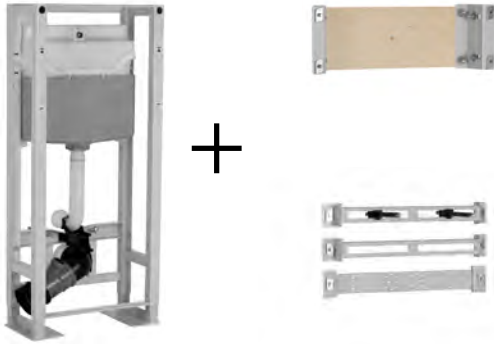

Унитаз VS Умывальник с деревянной панелью для монтажа смесителя.

Оптимальное решение: унитаз с одной стороны стены и умывальник с другой. Эта рама совместима со всеми видами подвесных умывальников, а также с комплектом, который можно адаптировать к настенным смесителям. См. страницу 63.

Унитаз VS Умывальник

Оптимальное решение: унитаз с одной стороны стены и умывальник с другой. Эта рама совместима со всеми видами подвесных умывальников и может быть адаптирована к смесителям при приобретении в комплекте. См. страницу 63.