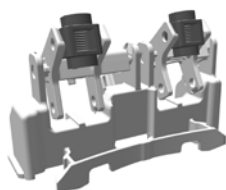

КОМПЛЕКТ ПЕРЕХОДА НА МЕХАНИЧЕСКИЙ СЛИВ ВЕРХНЯЯ УСТАНОВКА

- Совместим с панелями смыва, подходящими для верхней установки: Glam, Globe and Plain.

Арт. ОПИСАНИЕ
211743 | Комплект перехода на механический слив для EXPERT PLUS верхняя установка