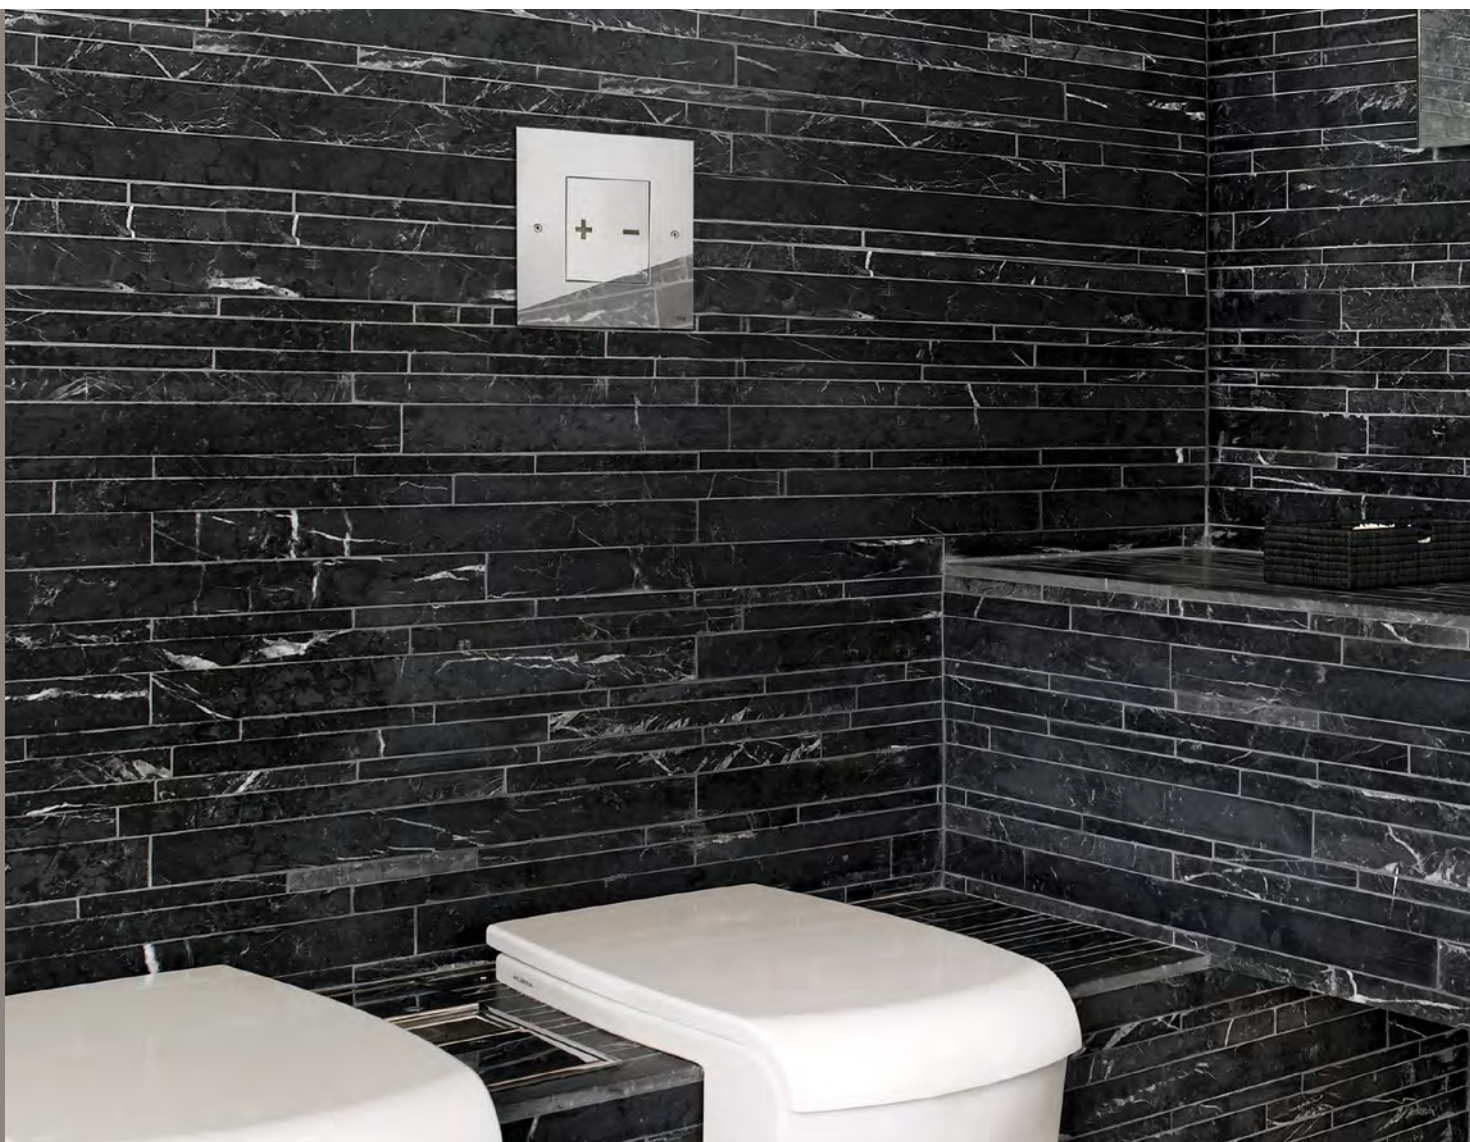

INO-X

Линия Ino-x является результатом сотрудничества с итальянским архитектором Романо Адолини, влиятельной фигурой в дизайне ванных комнат. Так родилась высококачественная и прочная панель смыва. Эта философия позволила создать коллекцию моделей с основными линиями, в которых используются только квадраты, прямоугольники и круги.