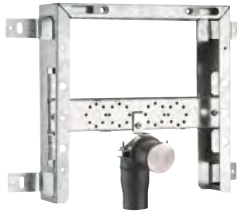

WASHBASIN

Simflex

Оцинкованная сталь, из которой изготовлена рама, обеспечивает долговечность и надежность. Ее главное преимущество - толщина всего 80 мм, что является лучшим решением для ванных комнат с ограниченным пространством.