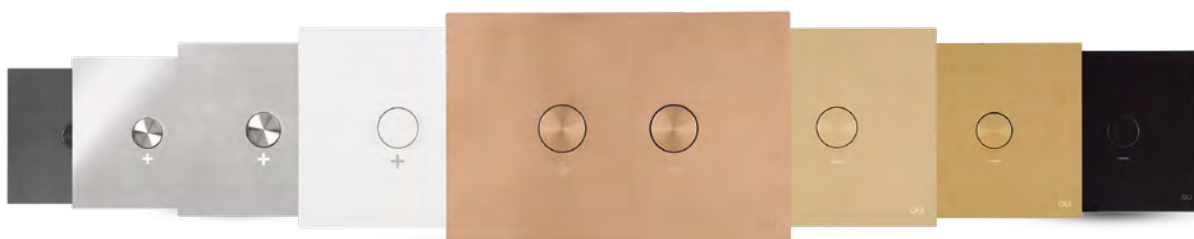

BLINK

Панель смыва из нержавеющей стали идеально отражает современный образ жизни и превращает ванную комнату в стильное пространство. Blink - это уникальная и универсальная кнопка смыва, которая вписывается в любой стиль декора.