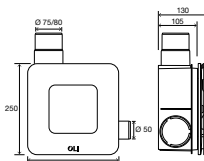

OLI120 PLUS HAPPY AIR

Sanitarblock

HAPPY AIR

HAPPY AIR PLUS

ТЕХНИЧЕСКИЕ ХАРАКТЕРИСТИКИ

- Подвесные унитазы высотой до 660 мм;
- Труба слива для Happy Air;
- Подходит для легких и несущих стен;
- Рама испытана нагрузкой 400 кг;
- Фановый отвод для слива, регулируемый по глубине;
- Легкость и быстрота установки (система Fast Fit);
- Регулируется по высоте от 0 до 200мм;
- Возможность установки одним человеком;
- Толщина бачка 126 мм.

ТЕХНИЧЕСКИЕ ХАРАКТЕРИСТИКИ

Высокая мощность вытяжки (80м³/ч)

Удаляет 30% неприятных запахов
Удаляет 70% конденсата

- Меланиновый фильтр – снижение уровня шума;
- Отключается, как только пользователь выключает выключатель;
- 220В/50Гц;
- Мощность 65мЗ/ч- 22В 31Гц;
- Мощность 80мЗ/ч- 29В 35Гц.

ТЕХНИЧЕСКИЕ ХАРАКТЕРИСТИКИ

Высокая мощность вытяжки (100м³/ч)

Удаляет 30% неприятных запахов
Удаляет 70% конденсата

- Меланиновый фильтр – снижение уровня шума;
- светодиодная подсветка, которая может включаться независимо от вытяжки;
- Датчик влажности, который можно настроить на автоматическое включение;
- Возможность регулировки времени работы после выключения выключателя пользователем (2мин-20мин);
- Мощность 100мЗ/ч- 12В 34Гц;
- Мощность 80мЗ/ч- 20В 38Гц.