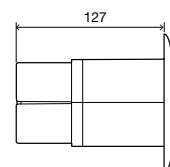

EASY DUAL

механика

ОБЩИЕ ХАРАКТЕРИСТИКИ

- Материал из нержавеющей стали;
- напольный монтаж;
- Одинарный смыв;
- Пневматическая система слива;
- Для обеспечения доступа к бачку необходимо установить панель доступа;
- Кнопка антискользящая;
- Защита от вандализма;
- Толщина 35 мм.

ОБЩИЕ ХАРАКТЕРИСТИКИ

- Материал из нержавеющей стали;
- Настенный монтаж;
- Одинарный смыв;
- Пневматическая система слива;
- Для обеспечения доступа к бачку необходимо установить панель доступа;
- Кнопка антискользящая;
- Защита от вандализма;
- Толщина 85 мм.

ОБЩИЕ ХАРАКТЕРИСТИКИ

- Панель смыва из АБС: высокая устойчивость к царапинам;
- Пневматическая система слива;
- Защита от вандализма;
- Регулируемые кнопки: 0 мм, 18 мм или 32 мм;
- Соответствует правилам пожарной безопасности (ERP), статья СО 31.