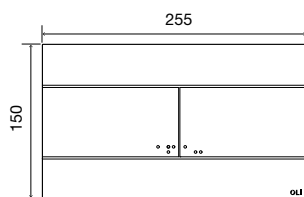

SLIM

механика

ОБЩИЕ ХАРАКТЕРИСТИКИ

- Смывная панель из АБС: высокая устойчивость к царапинам;
- Механическая система слива;
- Сила нажатия <math><20\text{ Н}</math>;
- Толщина 6,5 мм.

ОБЩИЕ ХАРАКТЕРИСТИКИ SLIM INOX

- Панель управления из ABS с матовой крышкой из нержавеющей стали;
- Повышенная устойчивость к царапинам;
- Толщина 7,8 мм.