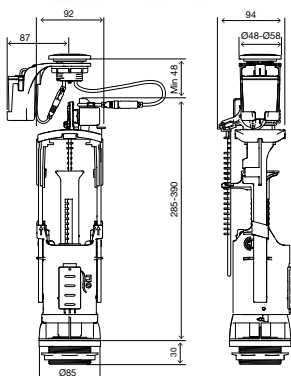

eATLAS

Спускной клапан

ОБЩИЕ ХАРАКТЕРИСТИКИ

- Сливной клапан с датчиком активации - безопасность, чистота, здоровье;
- Активация сенсором через приближение руки;
- Универсальное положение верхней кнопки;
- Двойная система смыва (тип слива зависит от времени нахождения в зоне сенсора), оба слива регулируются;
- Высокая скорость слива;
- Телескопическая переливная труба;
- Простая и быстрая установка;
- Силиконовая прокладка;
- Система питается от 6 батареек AA;
- Батарейный отсек имеет степень защиты IP67, может располагаться справа или слева;
- Светодиод предупреждения о низком заряде батареи;
- 2 года гарантии на электронные компоненты.

В КОМПЛЕКТЕ

- Крепежная система керамического бачка к унитазу;
- Уплотнительное кольцо для установки между бачком и унитазом (для компенсации неровностей керамики);
- Саморегулирующаяся хромированная кнопка для бачков с отверстиями в крышке от Ø38 до Ø50 мм.