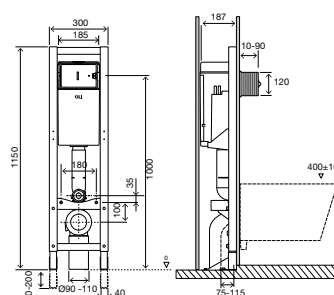

QUADRA PLUS

Самонесущая система

ОСОБЫЕ ХАРАКТЕРИСТИКИ

- Совместимость с подвесными унитазами;
- Расстояние между креплениями 180 мм;
- подходит для легких стен;
- Рама испытана нагрузкой 400 кг;
- Простая и быстрая установка;
- Регулируемый по глубине фановый отвод;
- Регулировка по высоте от 0 до 200 мм;
- ширина 300 мм;
- Толщина 187 мм.