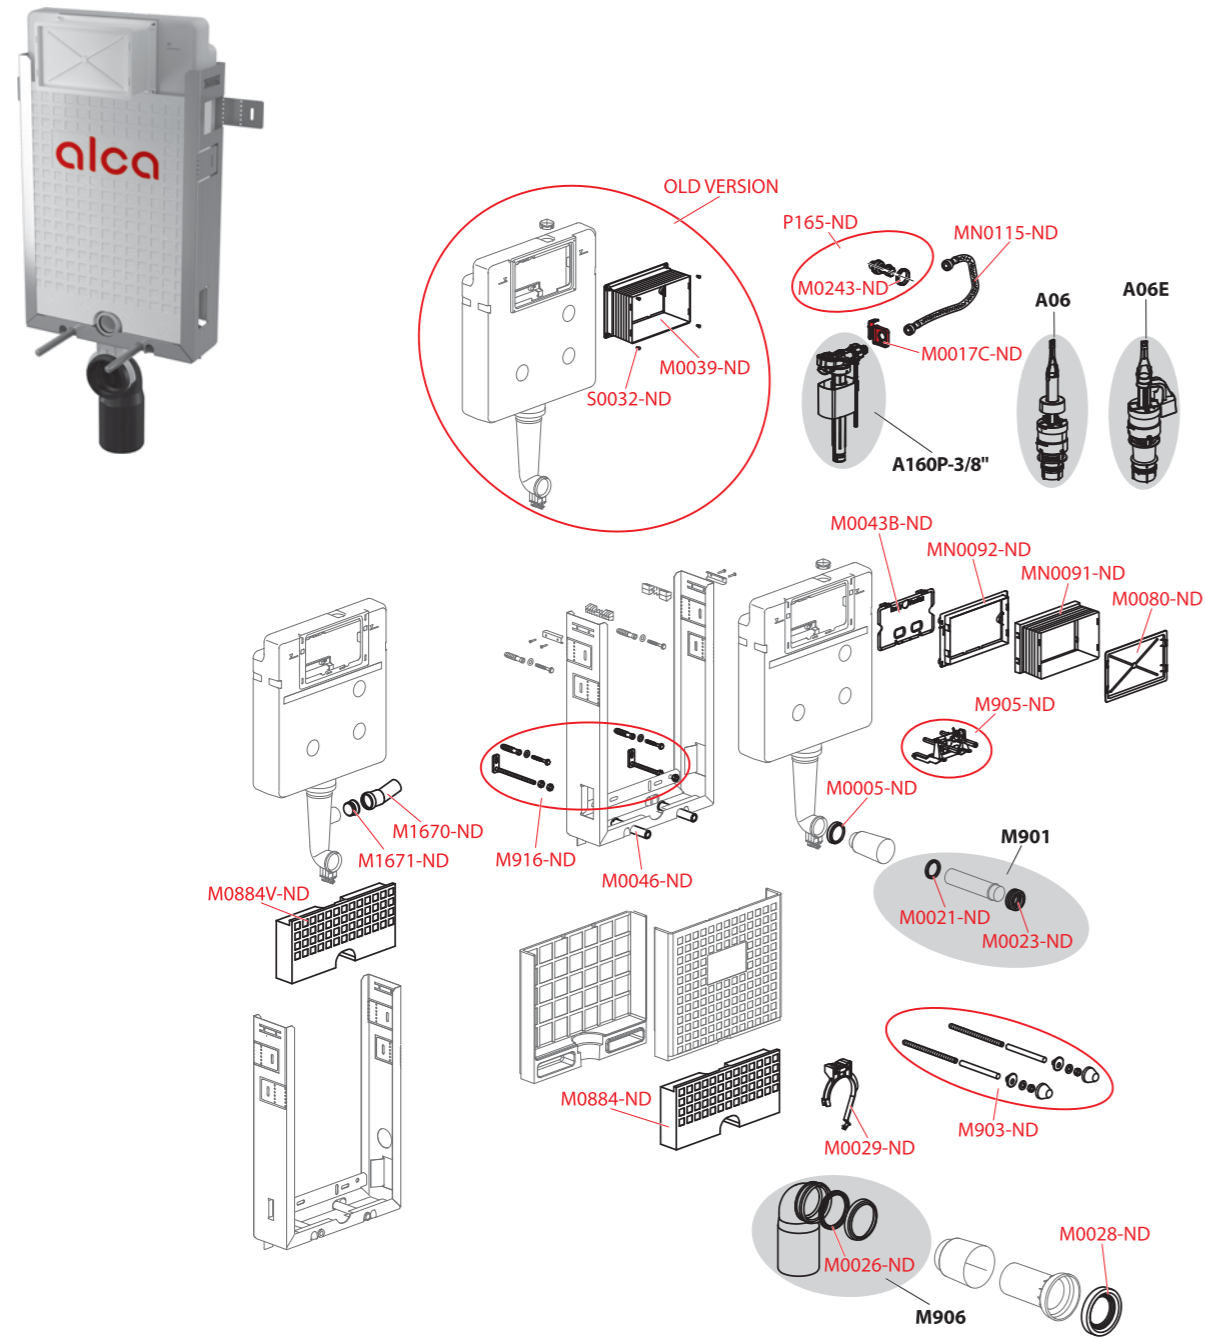

A115/1000, A115/1000E, A115/1000V

Код
M0005-ND
M0017C-ND
M0021-ND
M0023-ND
M0026-ND
M0028-ND
M0029-ND
M0039-ND
M0043B-ND
M0046-ND
M0080-ND
M0243-ND

Код
M0884-ND
M0884V-ND
M1670-ND
M1671-ND
M903-ND
M905-ND
M916-ND
MN0091-ND
MN0092-ND
MN0115-ND
P165-ND
S0032-ND