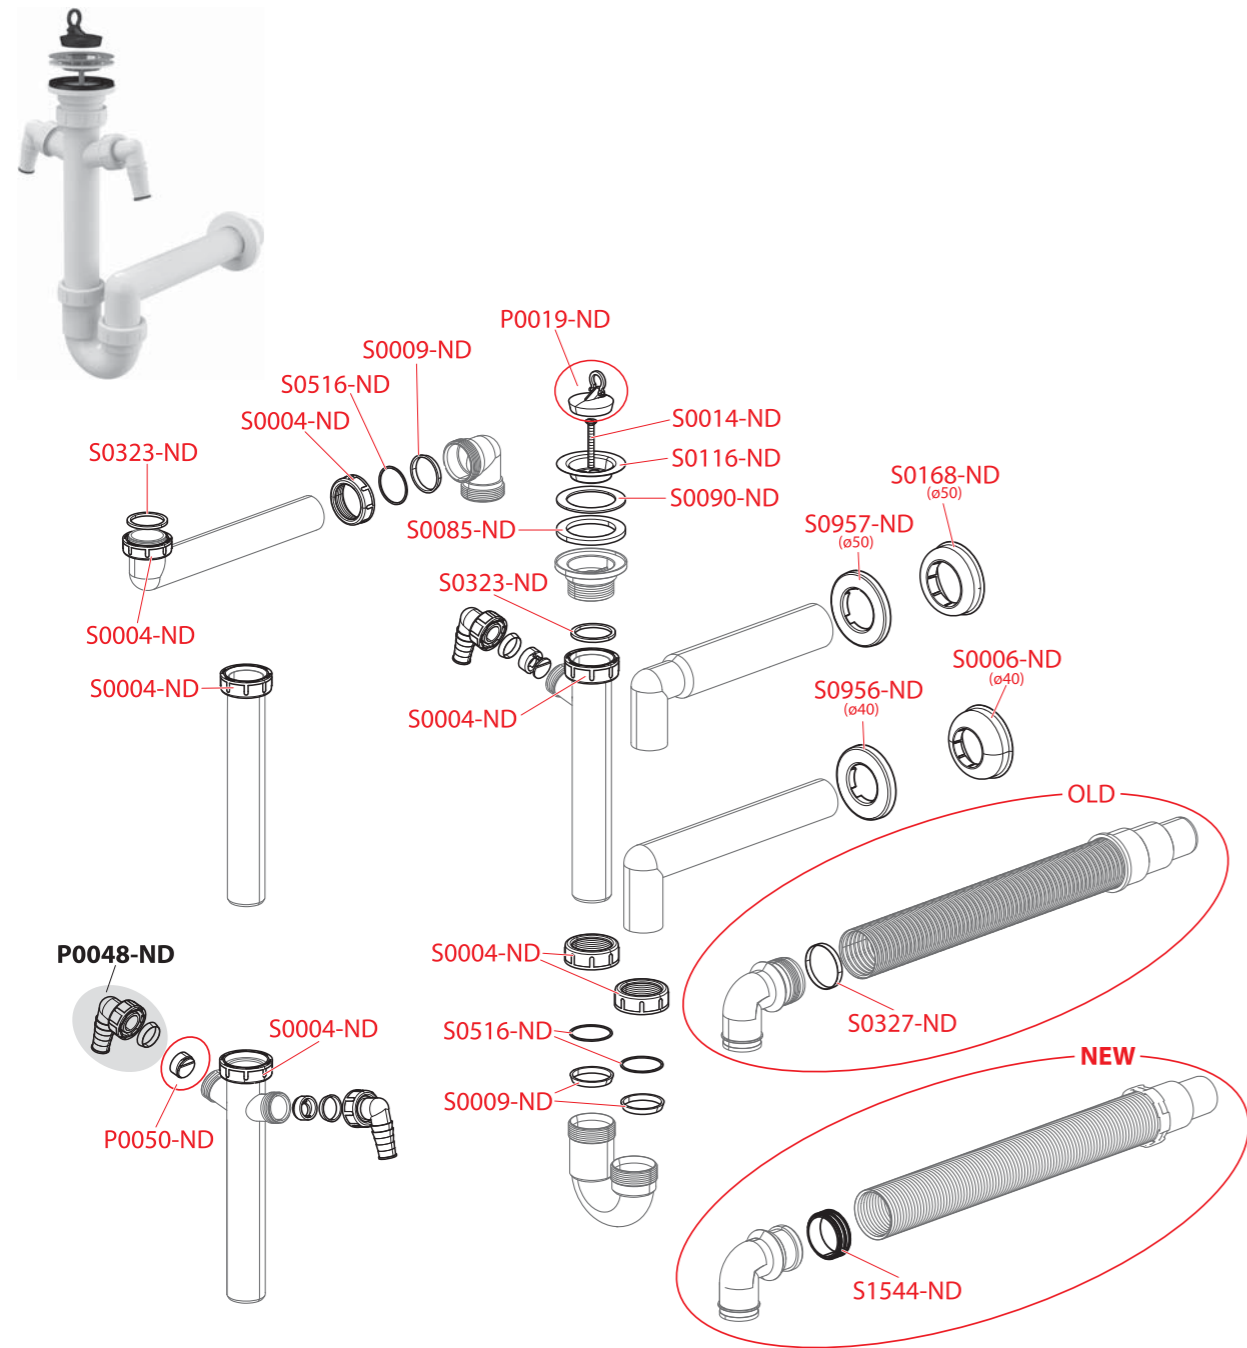

A80, A81, A82, A83, A84, A44M, A800, A810, A820, A830, A840, A870P

Код
P0019-ND
P0050-ND
S0004-ND
S0006-ND
S0009-ND
S0014-ND
S0085-ND
S0090-ND

Код
S0116-ND
S0168-ND
S0323-ND
S0327-ND
S0516-ND
S0956-ND
S0957-ND
S1544-ND