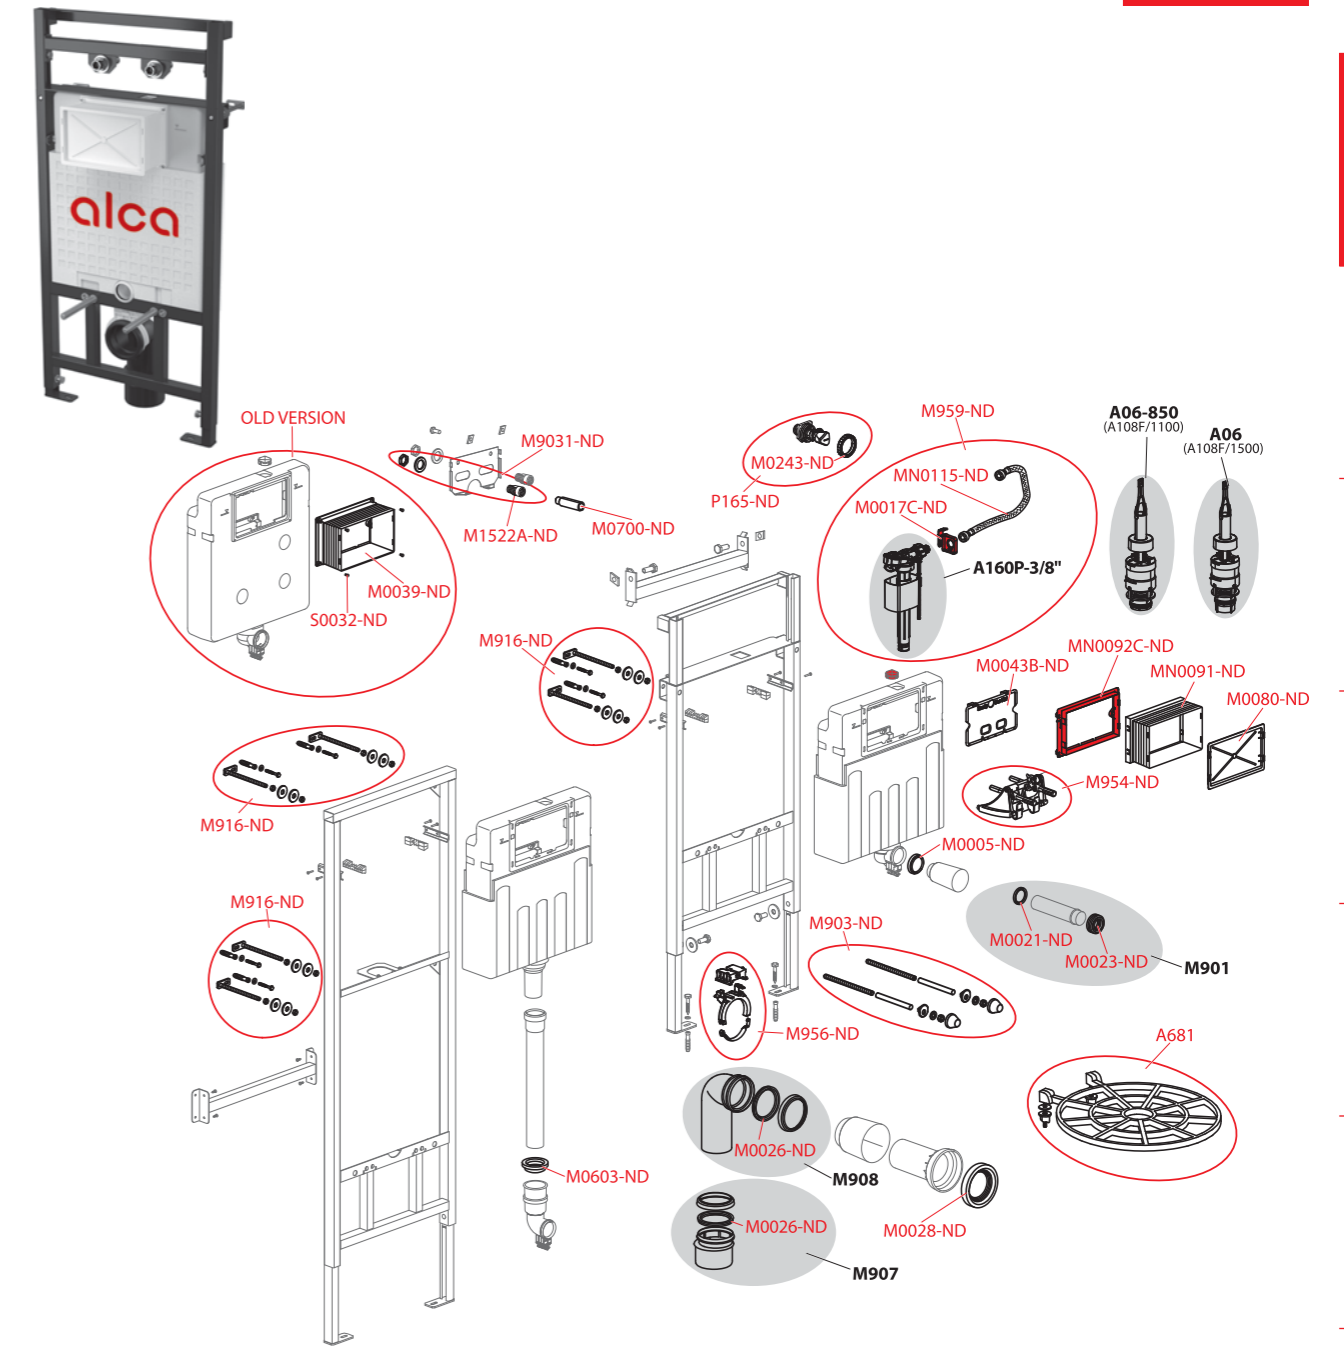

A108F

ПРОИЗВОДСТВО
2015-2020

Код
A681
M0005-ND
M0017C-ND
M0021-ND
M0023-ND
M0026-ND
M0028-ND
M0039-ND
M0043B-ND
M0080-ND
M0243-ND
M0603-ND
M0700-ND

Код
M1522A-ND
M903-ND
M9031-ND
M916-ND
M954-ND
M956-ND
M959-ND
MN0091-ND
MN0092C-ND
MN0115-ND
P165-ND
S0032-ND