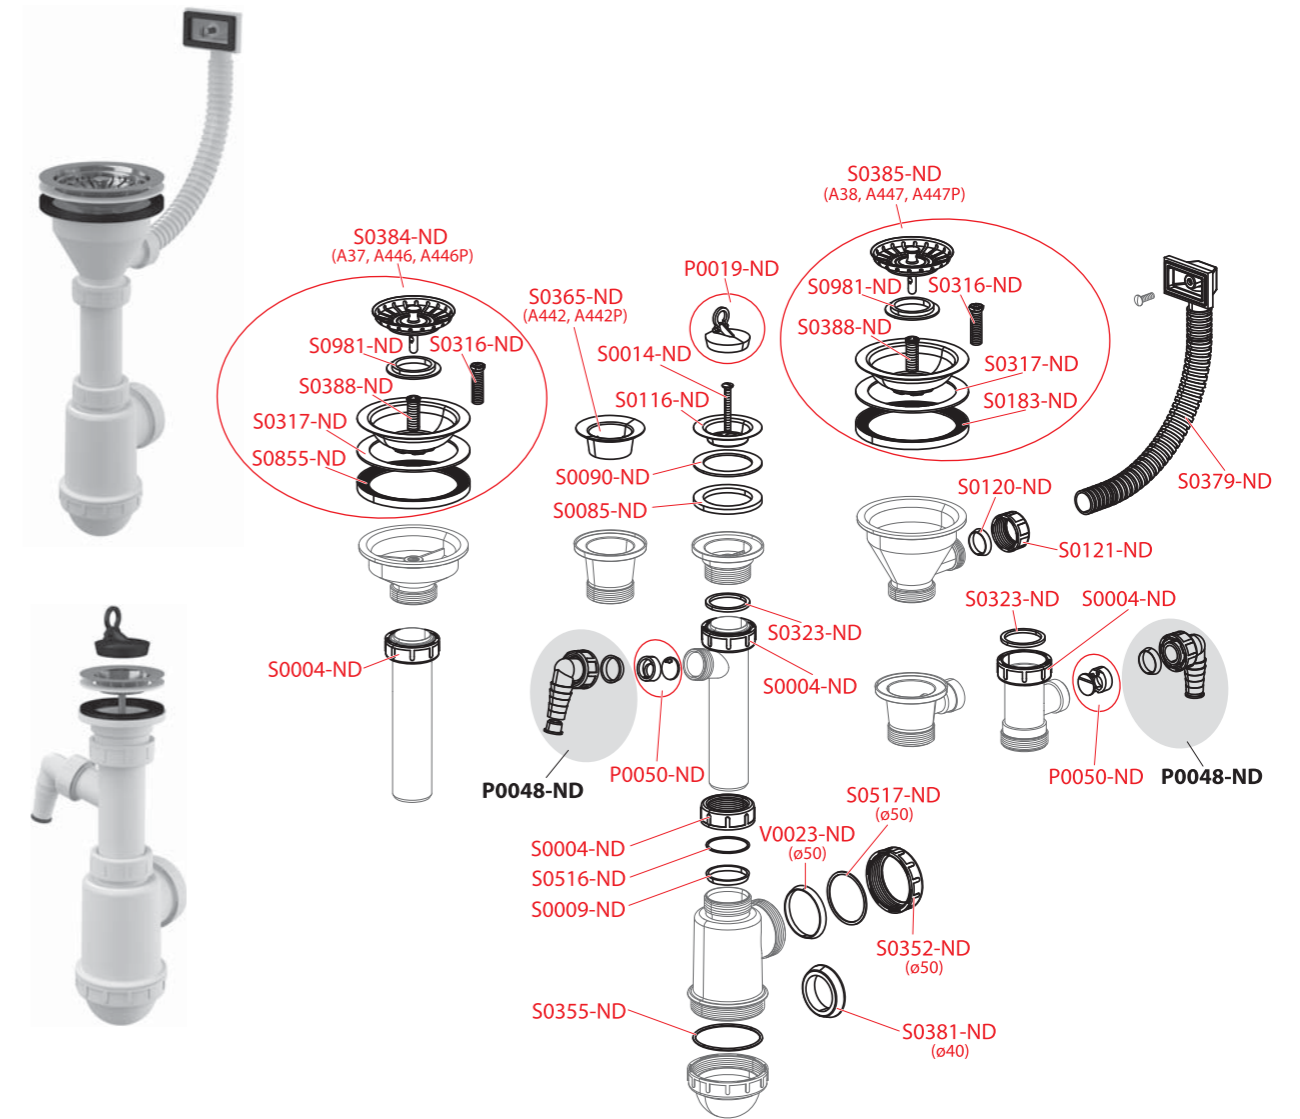

Код
K2205-ND
P0012-ND
P171-B-ND
P171-BLACK-ND
P171-ND
S0017-ND
S0511-ND
S0514-ND
S0515-ND
S0525-ND
S0574-ND
S0789-ND
S0816-ND
S0949-ND
S0950-ND

Код
S0972-ND
S0973-ND
S0982-BLACK-ND
S0982-ND
S0982B-ND
S0983-ND
S0985-ND
S0993-ND
S1383-ND
S1402-ND
S1403-ND
S1521-ND
S1523-ND
S1530-ND
S1542-ND

A33, A34, A37, A38, A331, A33P, A441, A442, A443, A444, A446, A447, A441P, A442P, A443P, A444P, A446P, A447P