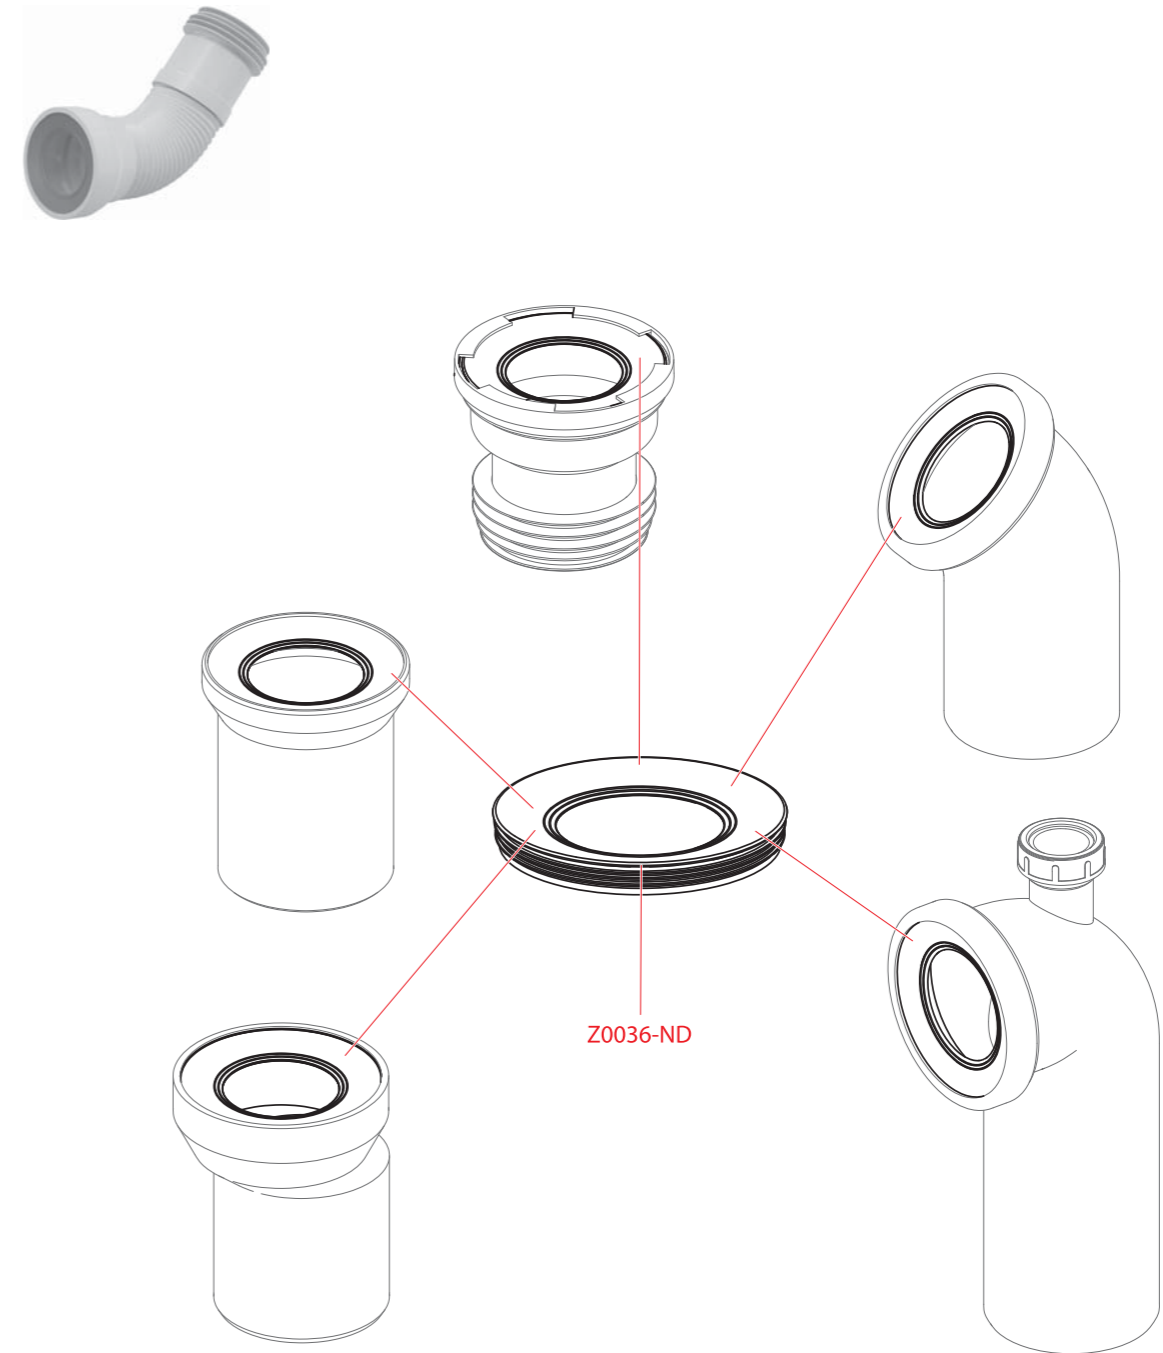

A90, A91, A92, A970, A991

Взрыв-схемы продукции 2022/2023

Код
K1963-ND
K2007-ND
K4711-ND
P0050-ND
S0120-ND
S0121-ND
S0133-ND
S0889-ND
S0899-ND
S0900-ND
S0906-ND
S0921-ND
S1513-ND

Код
Z0036-ND

Комплектующие для унитаза
Скрытые системы установки
Кнопки управления и сенсоры
Арматура
Сиденья для унитаза
Водоотводящие желоба
Поверхностный дренаж
Сливные трапы
Сифоны
Комплектующие для унитаза