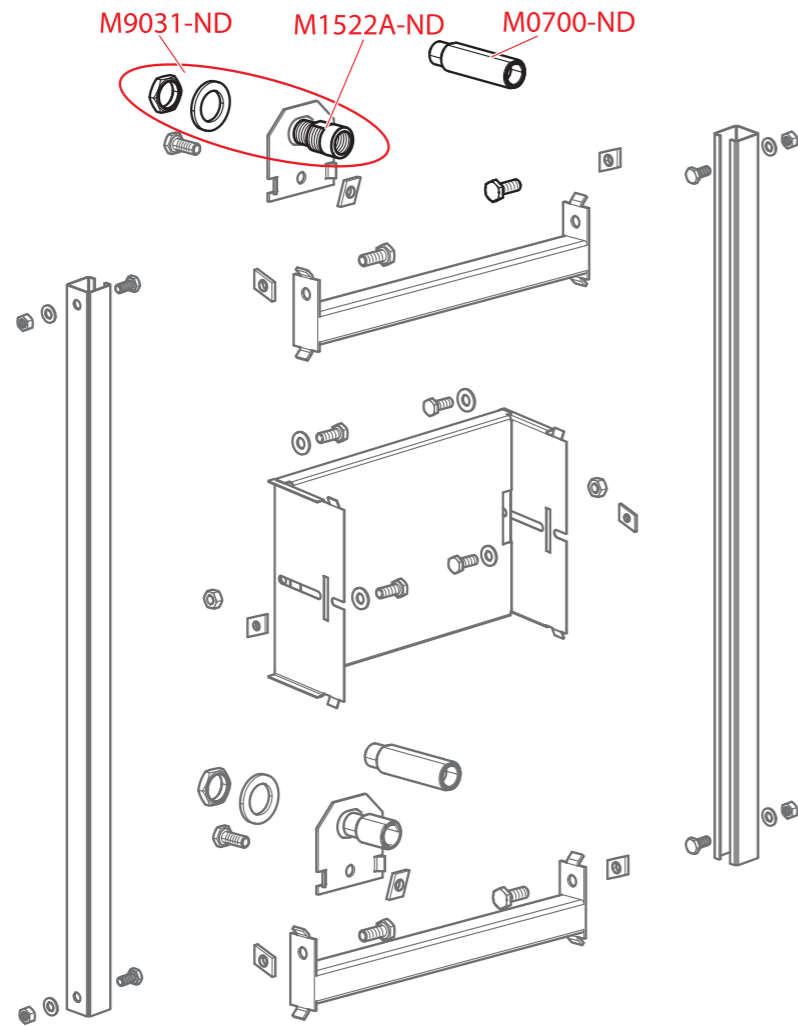

A117PB

Код
M0700-ND
M1522A-ND
M9031-ND