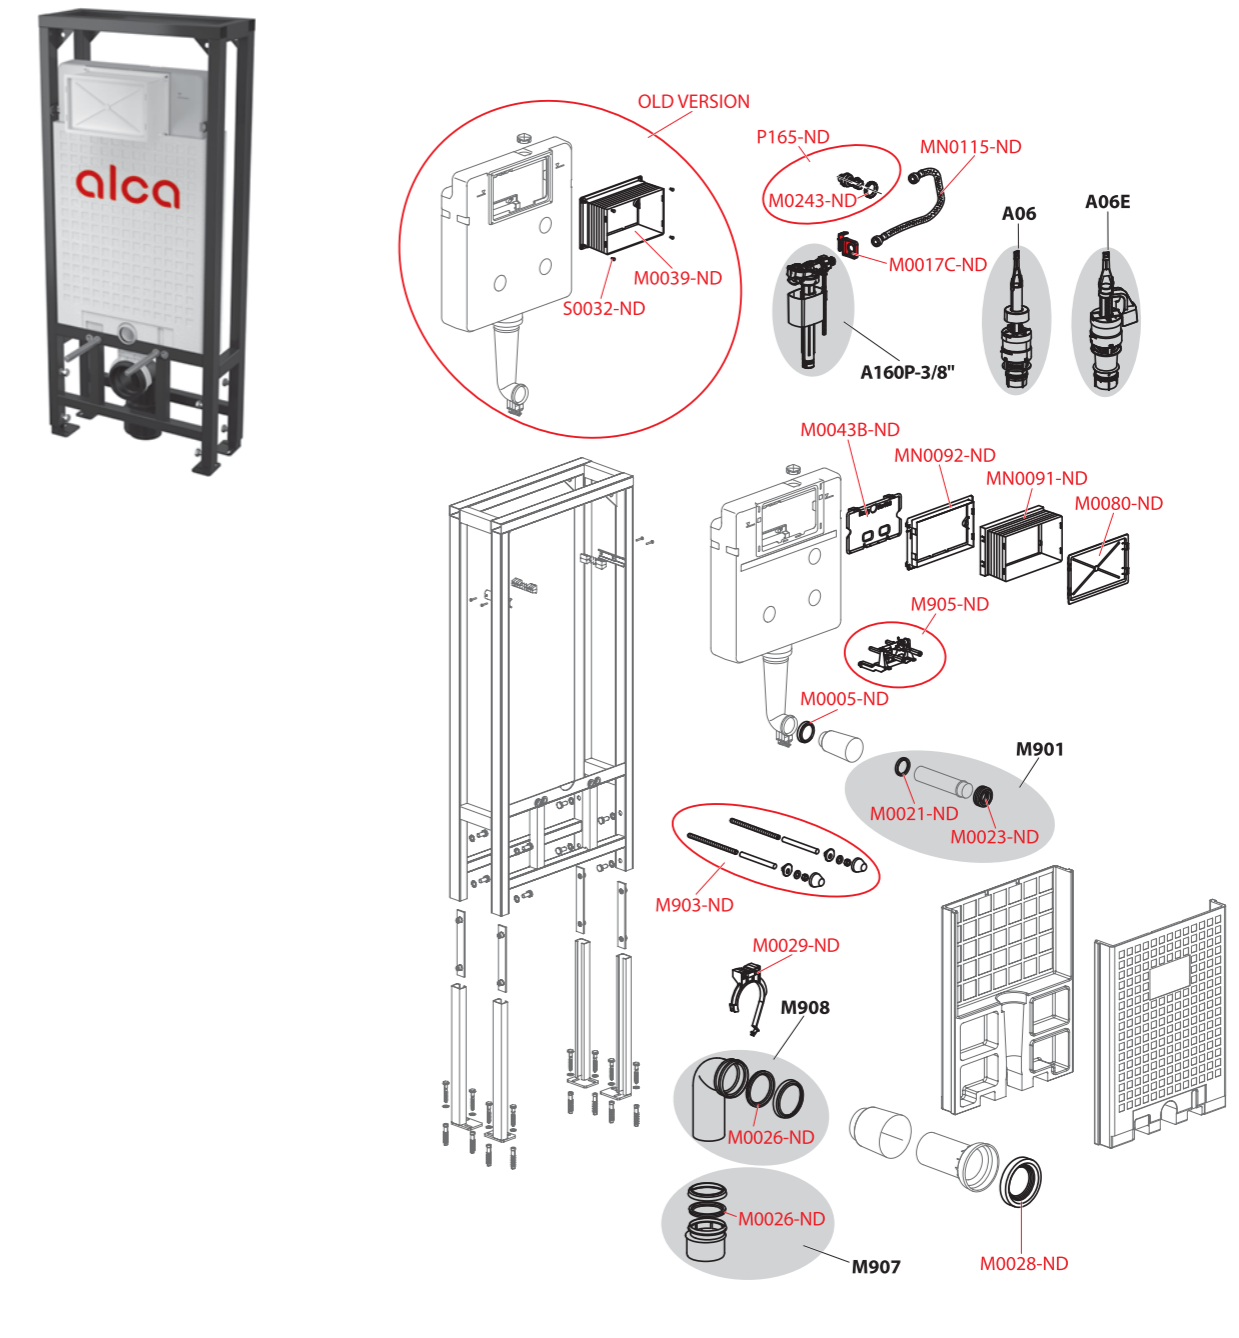

A116/1200

Код
M0005-ND
M0017C-ND
M0021-ND
M0023-ND
M0026-ND
M0028-ND
M0029-ND
M0039-ND
M0043B-ND

Код
M0080-ND
M0243-ND
M903-ND
M905-ND
MN0091-ND
MN0092-ND
MN0115-ND
P165-ND
S0032-ND