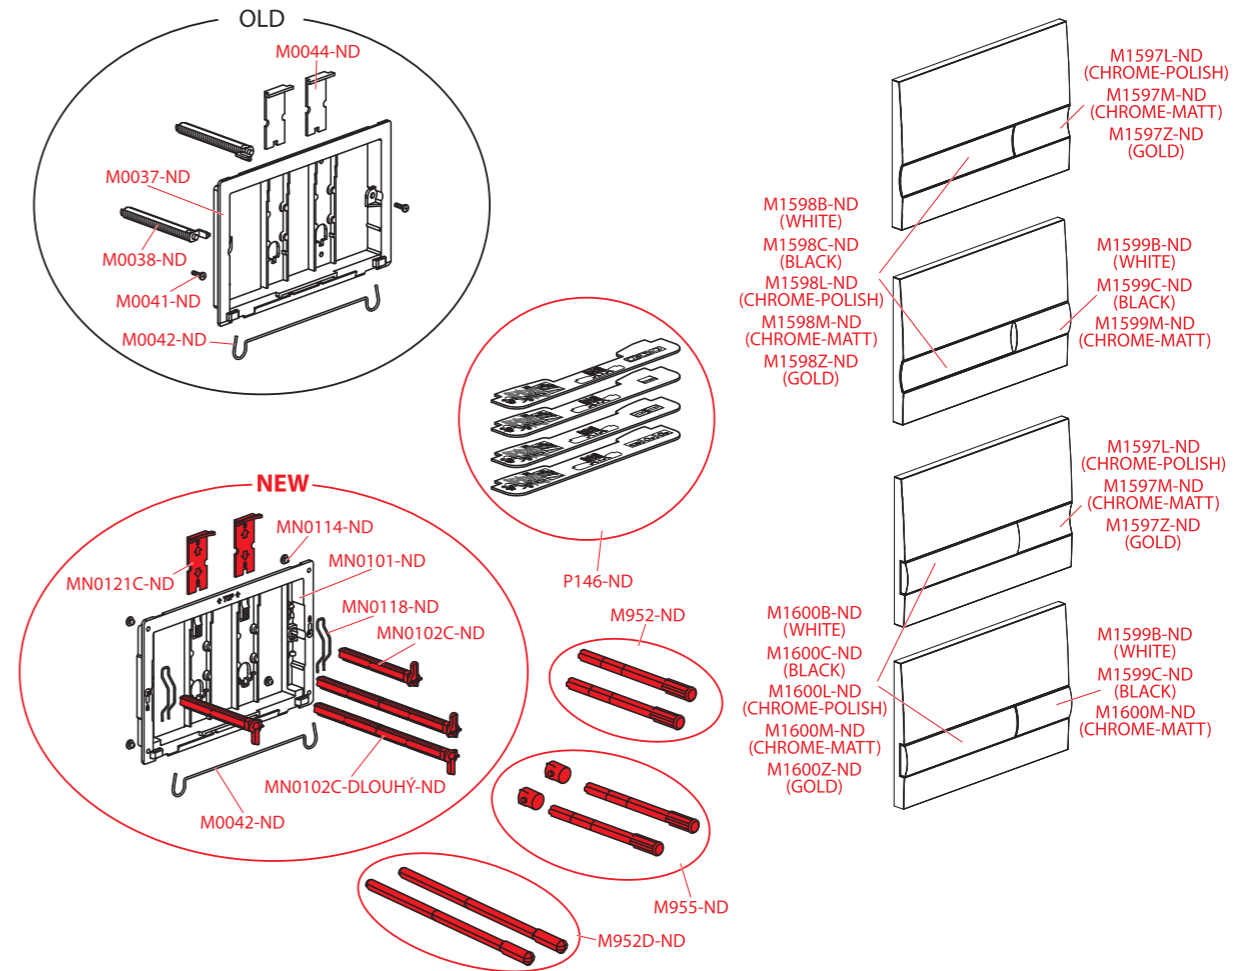

M1710-M1745

Код
M0037-ND
M0038-ND
M0041-ND
M0042-ND
M0044-ND
M1597L-ND
M1597M-ND
M1597Z-ND
M1598B-ND
M1598C-ND
M1598L-ND
M1598M-ND
M1598Z-ND
M1599B-ND
M1599C-ND
M1599M-ND

Код
M1600B-ND
M1600C-ND
M1600L-ND
M1600M-ND
M1600Z-ND
M952-ND
M952D-ND
M955-ND
MN0101-ND
MN0102C-DLOUHY-ND
MN0102C-ND
MN0114-ND
MN0118-ND
MN0121C-ND
P146-ND