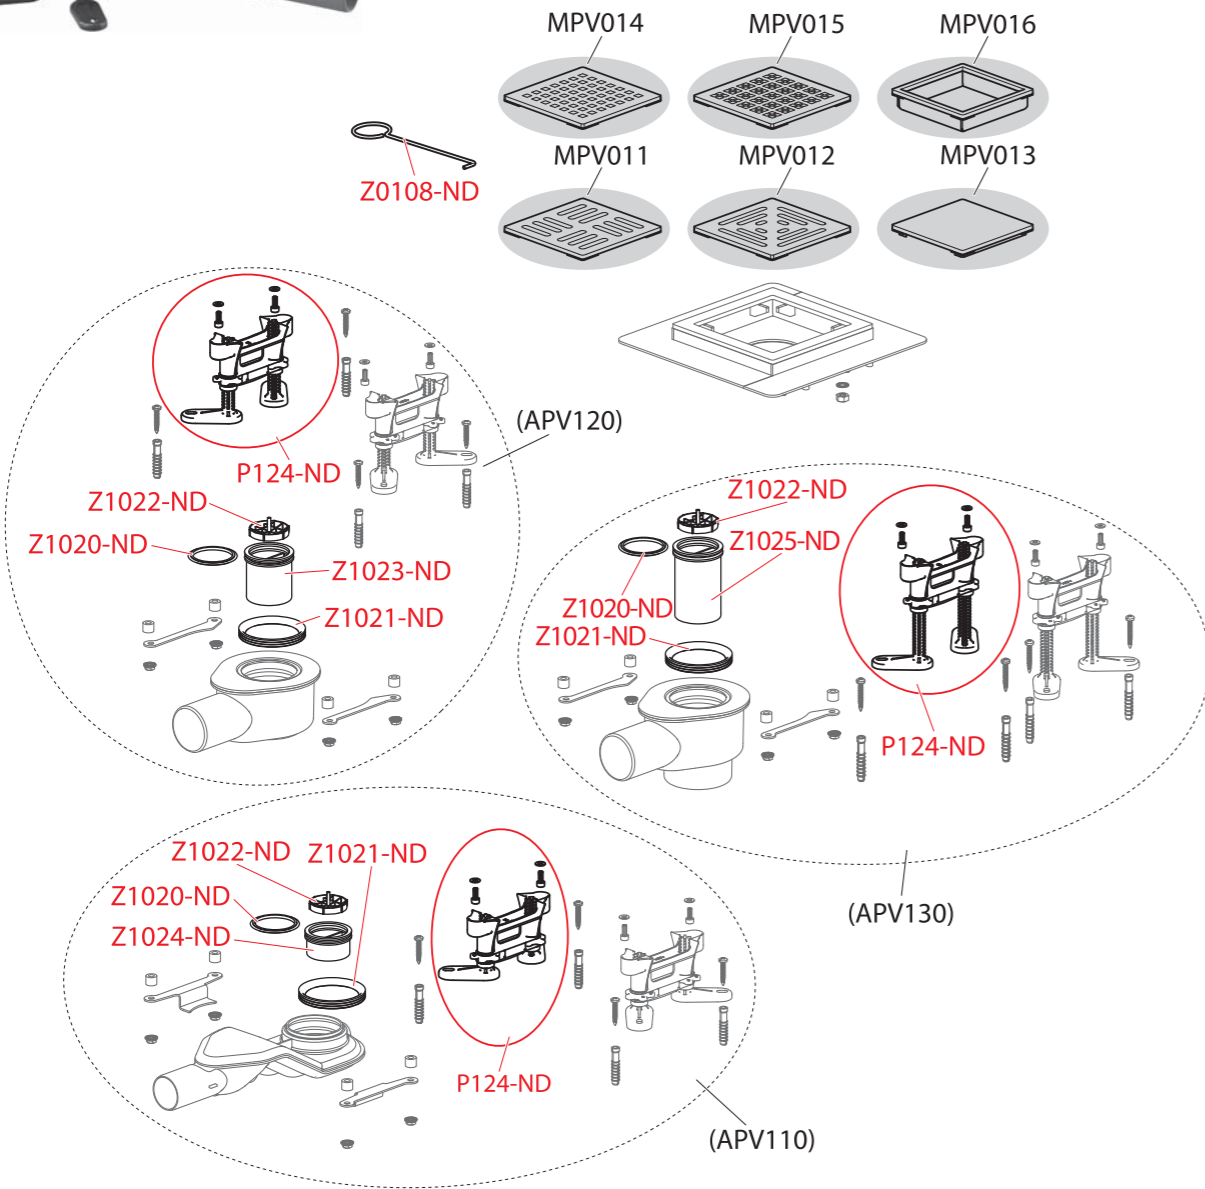

Код
AVZ-P005
AVZ101
AVZ101S

AGV1, AGV2, AGV3, AGV4, AGV1S, AGV2S, AGV3S, AGV4S

Код
AGV900
AGV900S
AGV910
AGV910S
AGV920

Код
AGV920S
AGV930
AGV930S
AGV940
AGV940S

APV110, APV120, APV130

APV1, APV2, APV3, APV31, APV32, APV101, APV102, APV103, APV201, APV202, APV203, APV0800, APV1311, APV1324, APV2311, APV2321, APV2324, APV3344, APV3444, APV4344, APV4444, APV5111, APV5211, APV5411, APV6111, APV6211