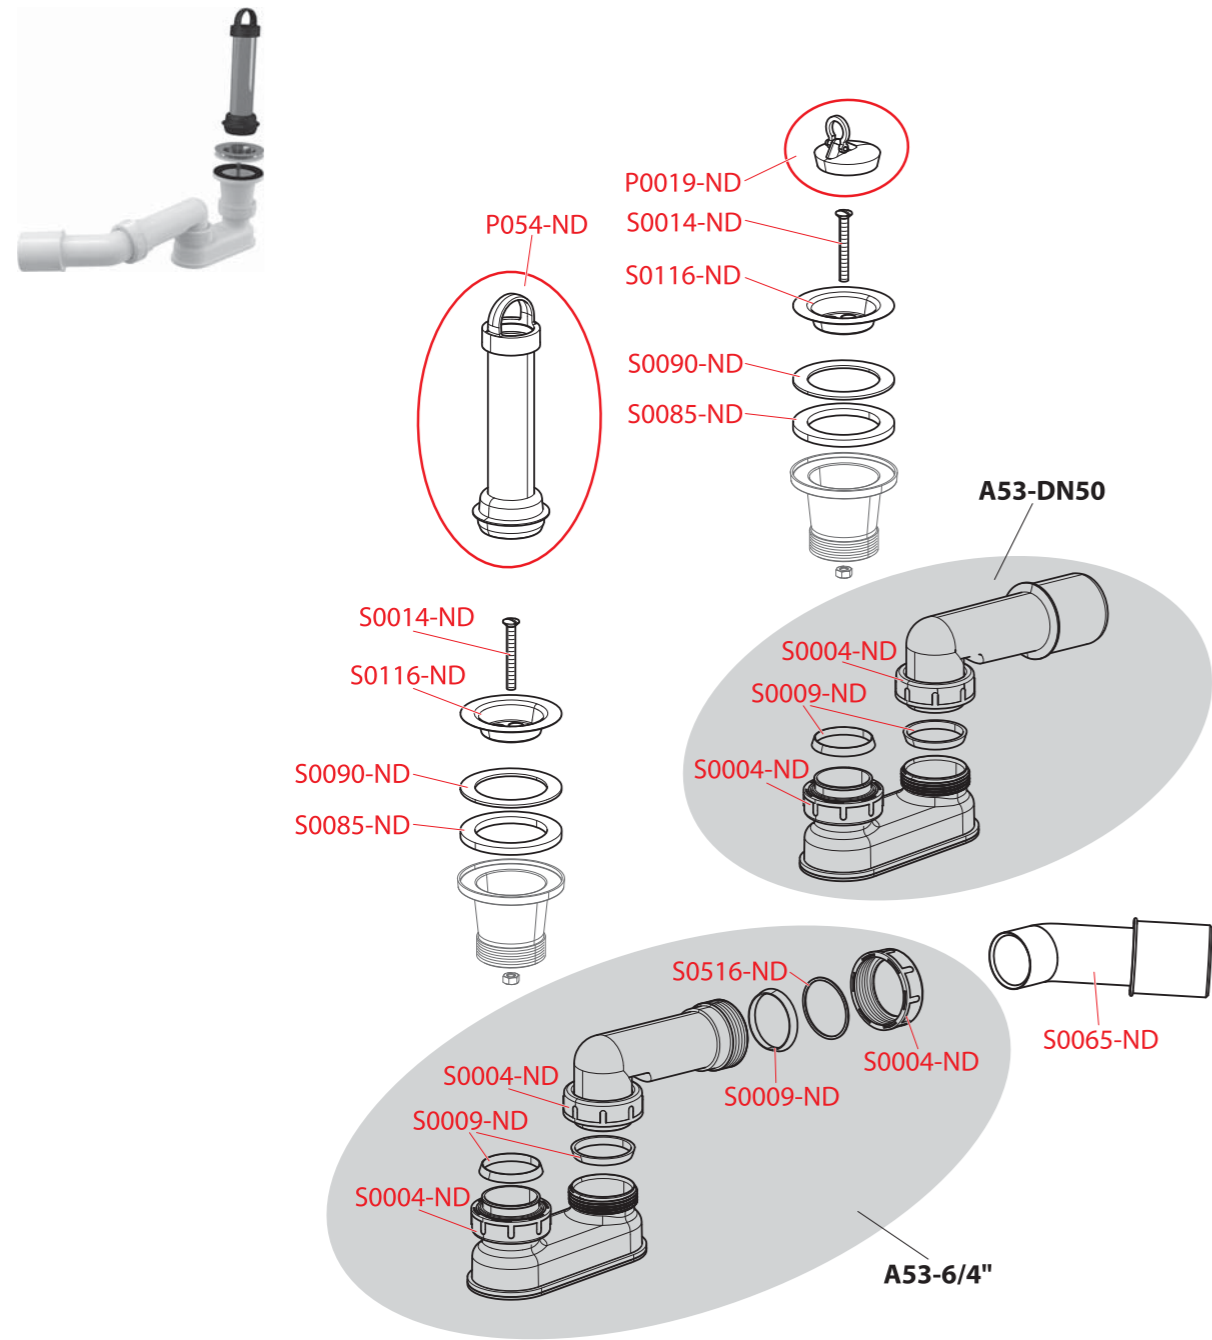

A461, A462

Код
P0019-ND
P054-ND
S0004-ND
S0009-ND
S0014-ND

Код
S0065-ND
S0085-ND
S0090-ND
S0116-ND
S0516-ND