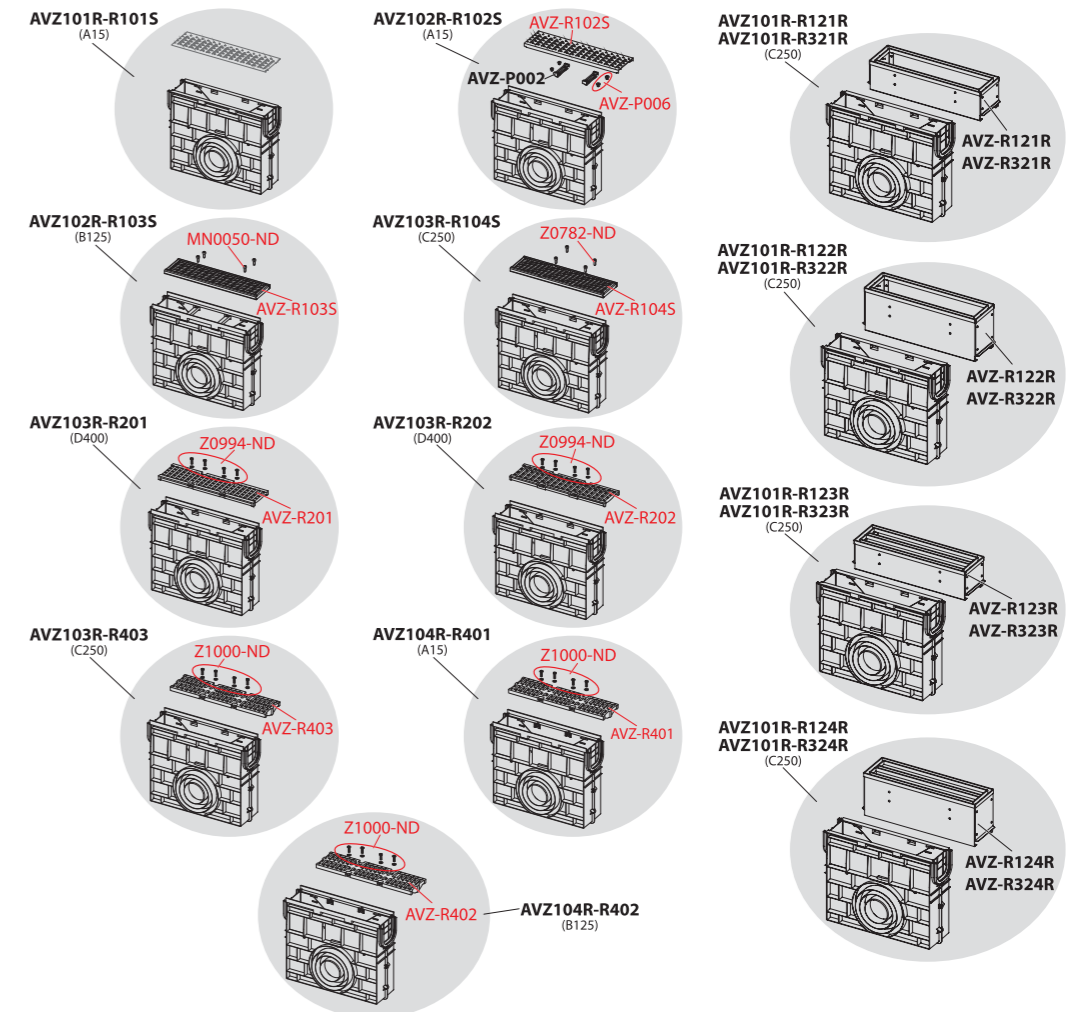

Код
AVZ-P006
AVZ-R102S
AVZ-R103S
AVZ-R104S
AVZ-R201
AVZ-R202
AVZ-R401

Код
AVZ-R402
AVZ-R403
MN0050-ND
Z0782-ND
Z0994-ND
Z1000-ND