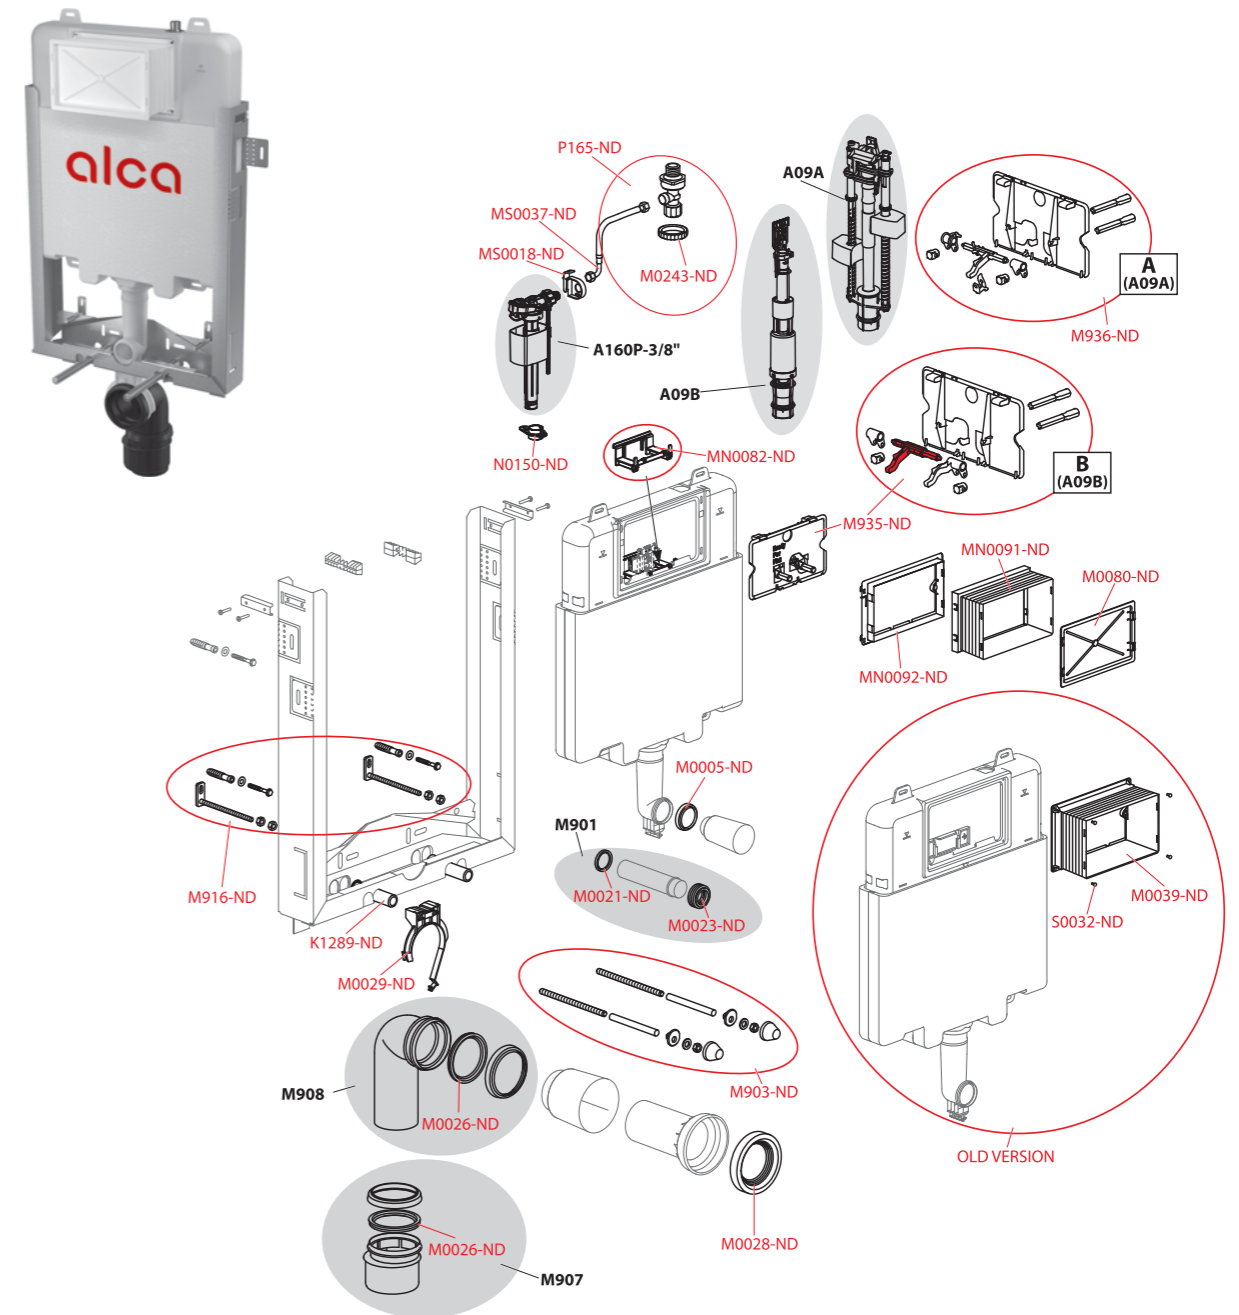

A1115/1000, A1115B/1000

Код
K1289-ND
M0005-ND
M0021-ND
M0023-ND
M0026-ND
M0028-ND
M0029-ND
M0039-ND
M0080-ND
M0243-ND
M903-ND

Код
M916-ND
M935-ND
M936-ND
MN0082-ND
MN0091-ND
MN0092-ND
MS0018-ND
MS0037-ND
N0150-ND
P165-ND
S0032-ND