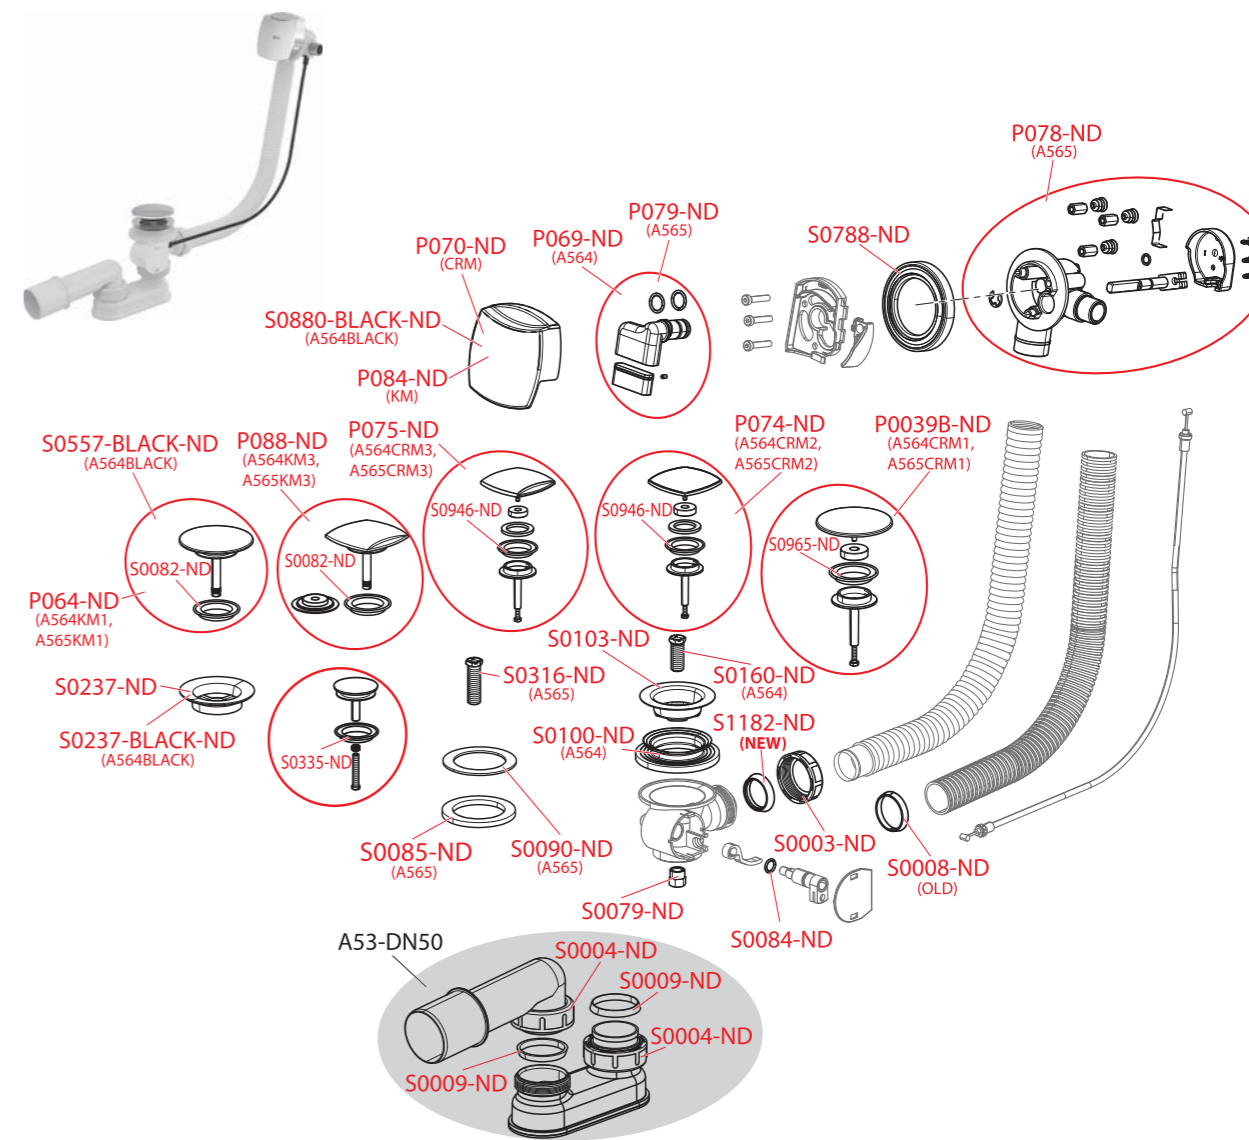

A564, A565

Код
P0039B-ND
P064-ND
P069-ND
P070-ND
P074-ND
P075-ND
P078-ND
P079-ND
P084-ND
P088-ND
S0003-ND
S0004-ND
S0008-ND
S0009-ND
S0079-ND
S0082-ND

Код
S0084-ND
S0085-ND
S0090-ND
S0100-ND
S0103-ND
S0160-ND
S0237-BLACK-ND
S0237-ND
S0316-ND
S0335-ND
S0557-BLACK-ND
S0788-ND
S0880-BLACK-ND
S0946-ND
S0965-ND
S1182-ND