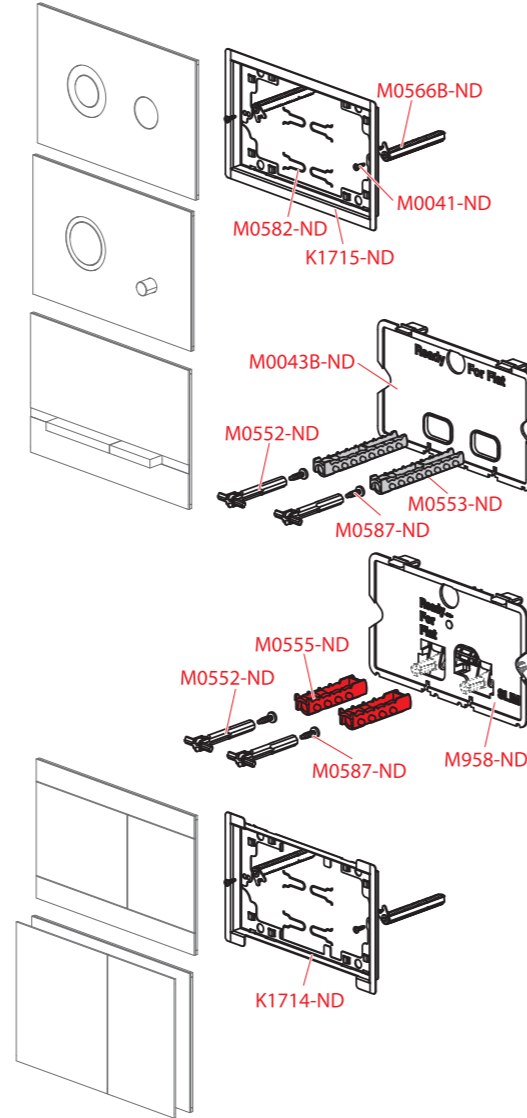

Код
M952-ND
M952D-ND
M955-ND
MN0102C-DLOUHY-ND
MN0102C-ND
MN0118-ND
MN0121C-ND
MN0359A-ND
MN0503-ND
P146-ND

AIR, FUN, TURN, STING, STRIPE, AIR LIGHT, AIR LIGHT R

ПРОИЗВОДСТВО ОТ II КВ./2021

ПРОИЗВОДСТВО ОТ 2013