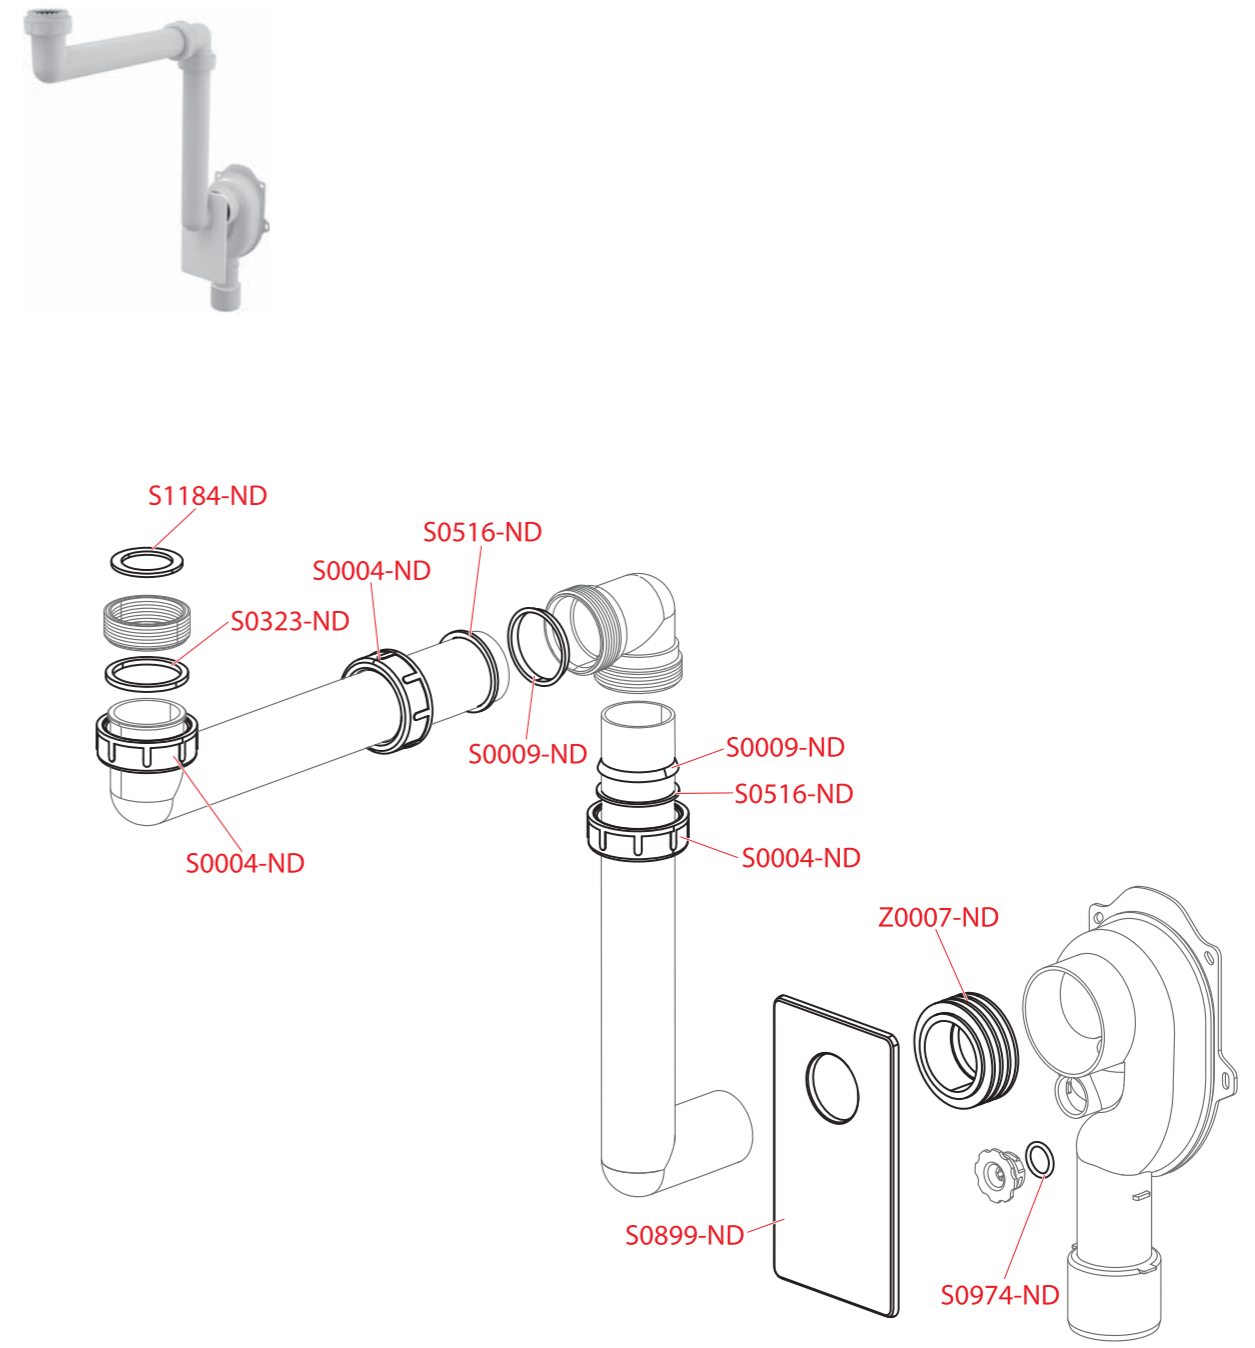

A873

Код
S0004-ND
S0009-ND
S0323-ND
S0516-ND
S0899-ND
S0974-ND
S1184-ND
Z0007-ND

Взрыв-схемы продукции 2022/2023

Комплектующие для унитаза
Сливные трапы
Поверхностный дренаж
Водоотводящие желоба
Сиденья для унитаза
Арматура
Кнопки управления и сенсоры
Скрытые системы инсталляции
Комплектующие

Сифоны

Комплектующие для унитаза