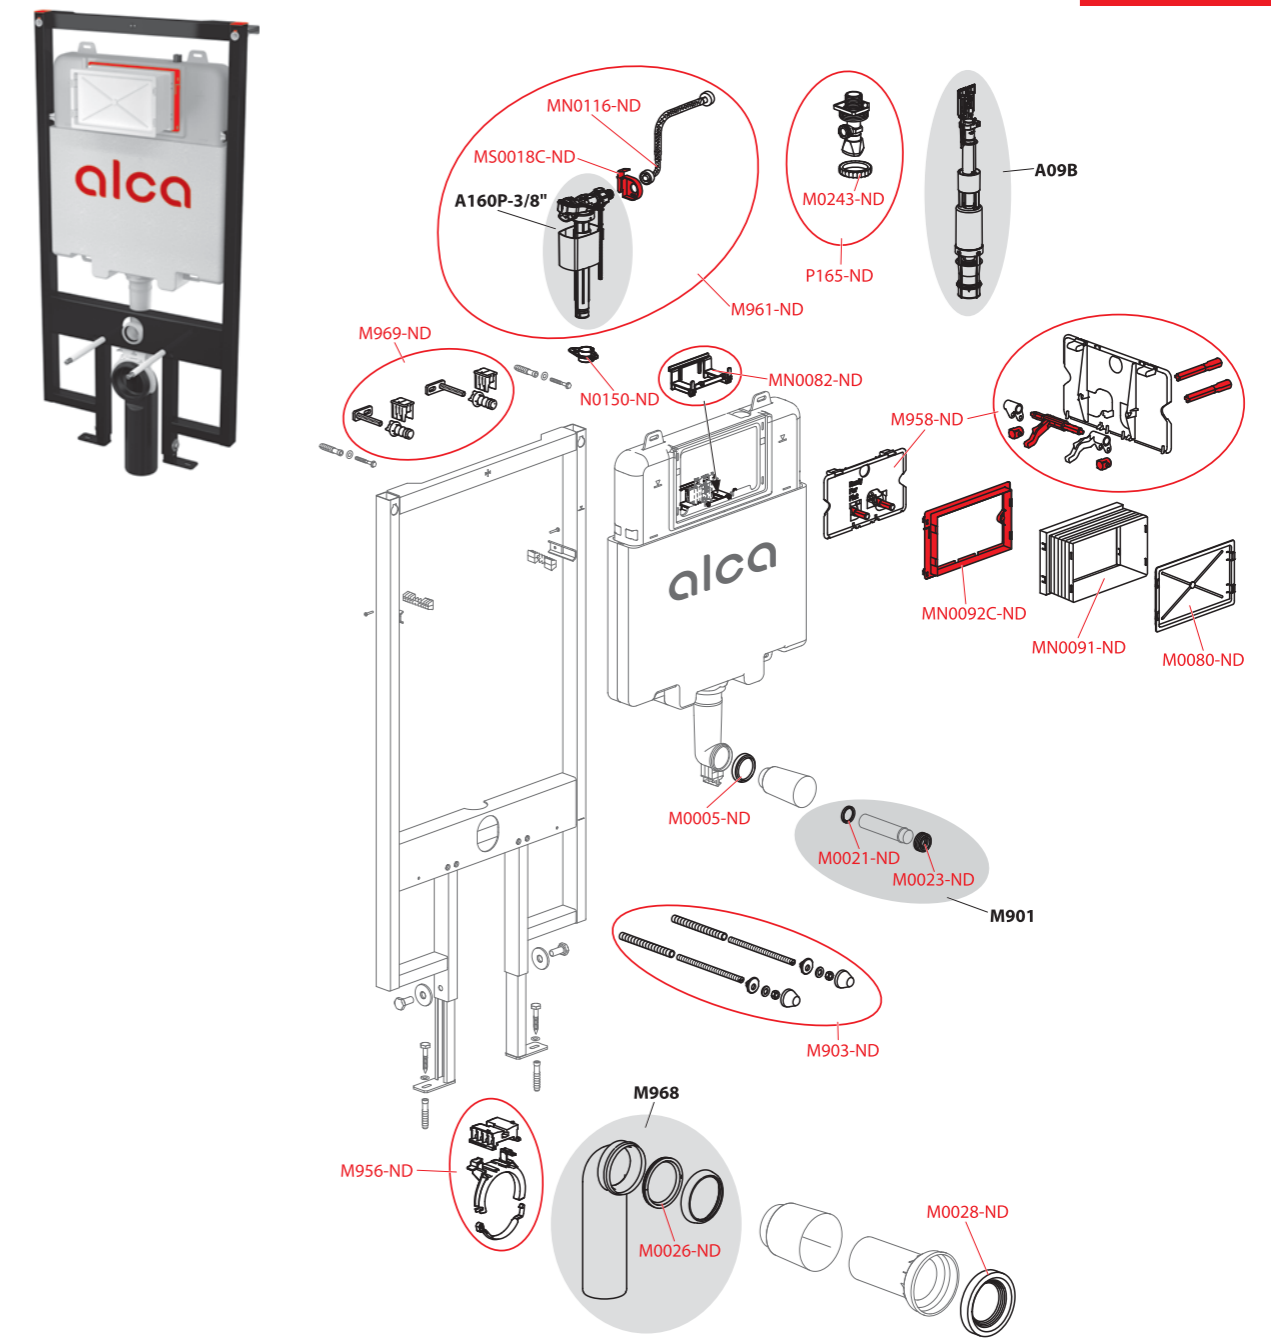

AM1101/1200

Код
M0005-ND
M0021-ND
M0023-ND
M0026-ND
M0028-ND
M0080-ND
M0243-ND
M903-ND
M956-ND
M958-ND

Код
M961-ND
M969-ND
MN0082-ND
MN0091-ND
MN0092C-ND
MN0116-ND
MS0018C-ND
N0150-ND
P165-ND

ПРОИЗВОДСТВО ОТ III КВ./2020

Взрыв-схемы продукции 2022/2023

Комплектующие для унитаза
Сифоны
Сливные трапы
Поверхностный дренаж
Водоотводящие желоба
Сиденья для унитаза
Арматура
Кнопки управления и сенсоры
Скрытые системы инсталляции
Комплектующие