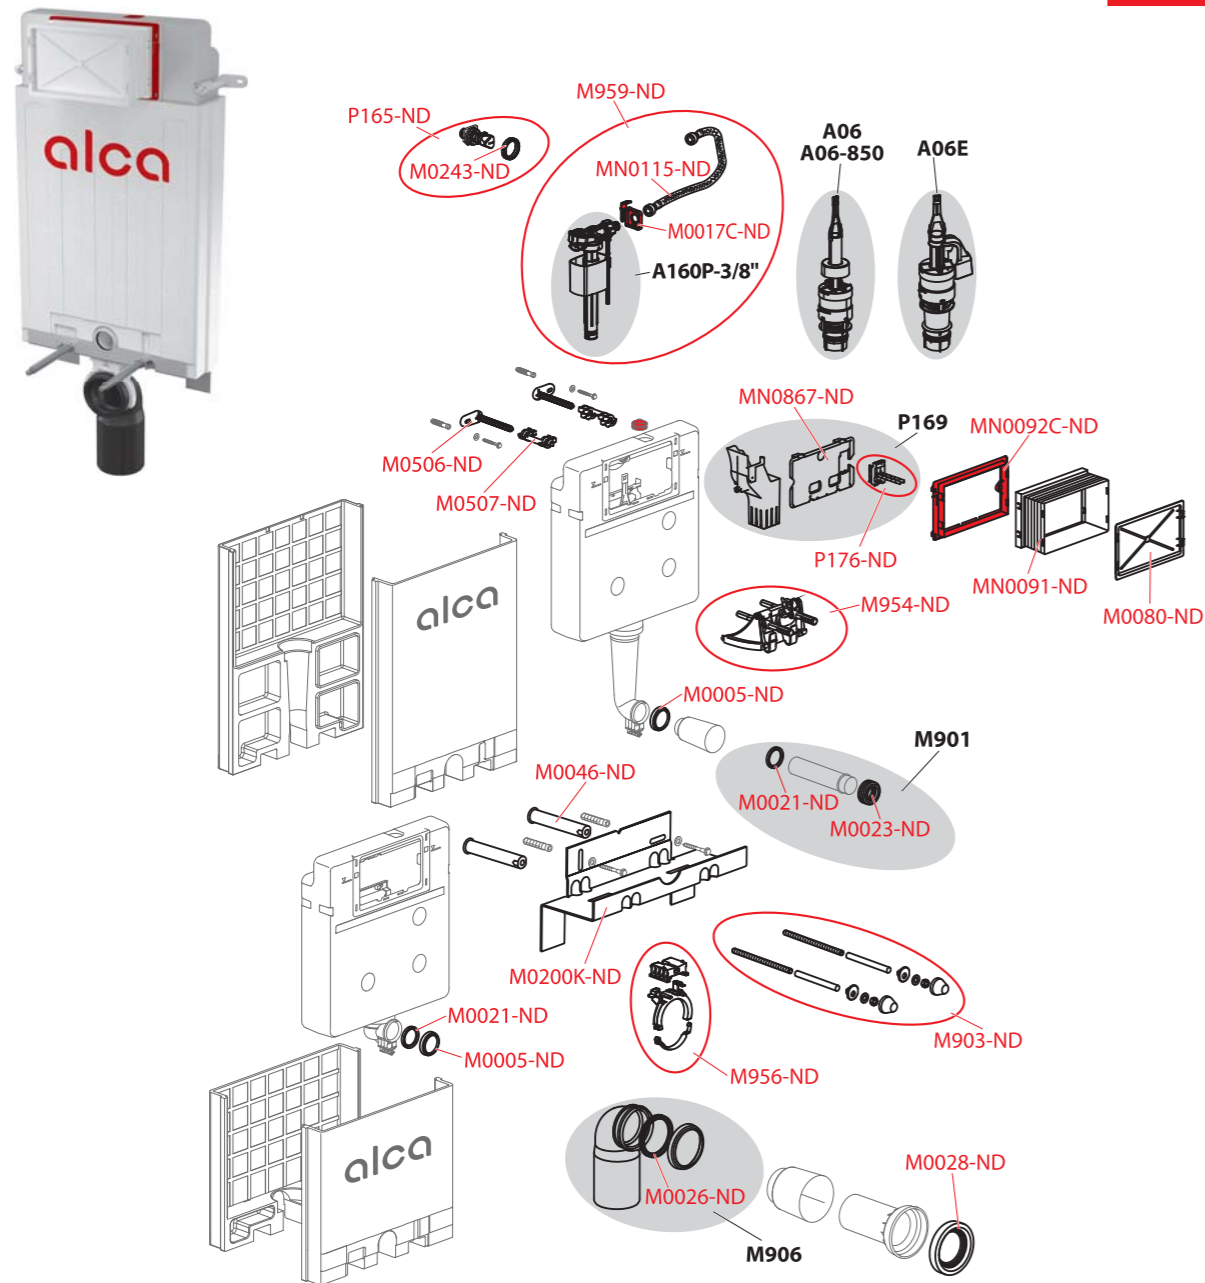

AM100/850, AM100/1000, AM100/1000E

ПРОИЗВОДСТВО
ОТ 2017