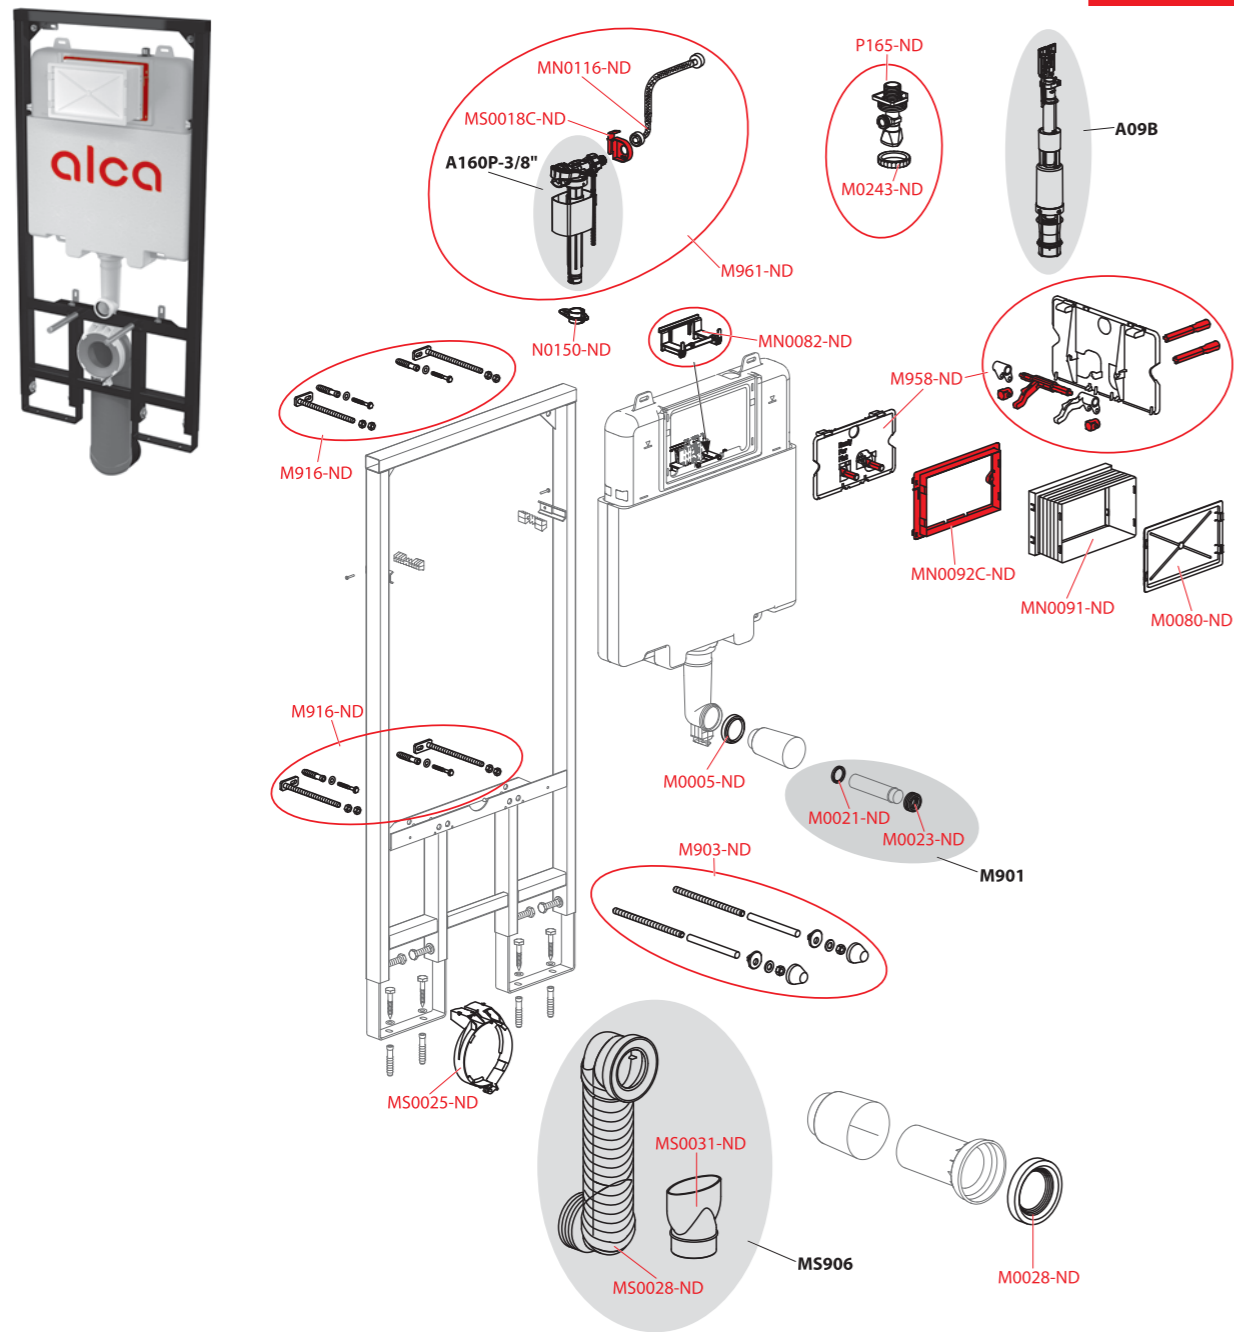

AM1101/1200

ПРОИЗВОДСТВО
2017-2020