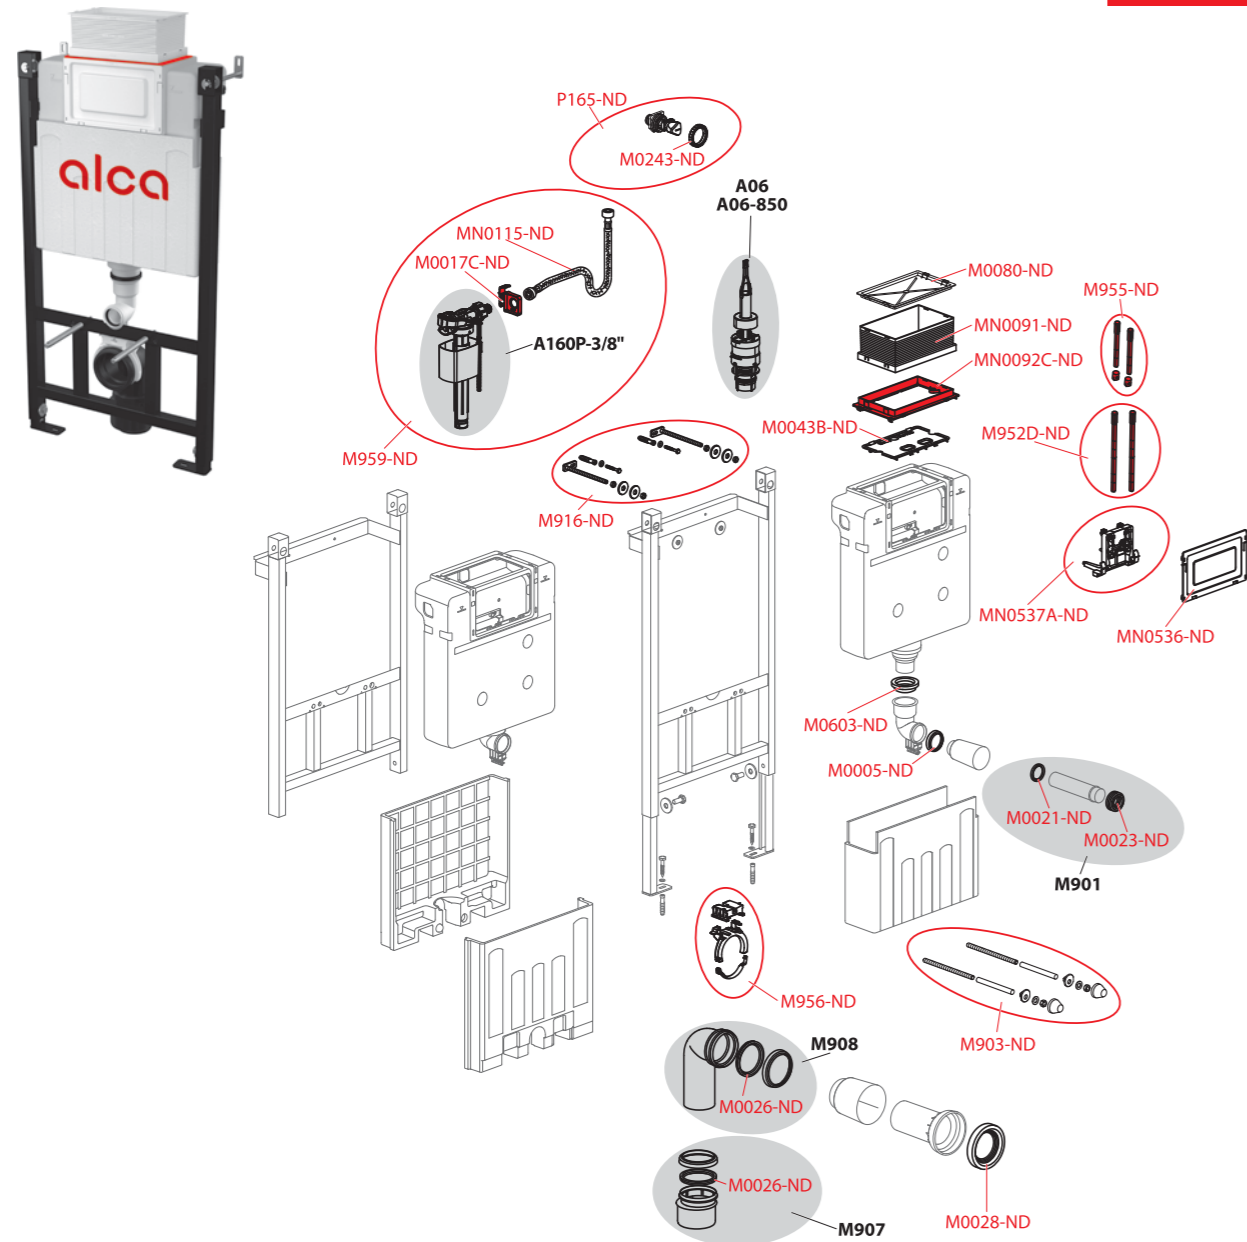

AM118/850/1000

ПРОИЗВОДСТВО
ОТ 2019

Код
M0005-ND
M0017C-ND
M0021-ND
M0023-ND
M0026-ND
M0028-ND
M0043B-ND
M0080-ND
M0243-ND
M0603-ND
M903-ND

Код
M916-ND
M952D-ND
M955-ND
M956-ND
M959-ND
MN0091-ND
MN0092C-ND
MN0115-ND
MN0536-ND
MN0537A-ND
P165-ND