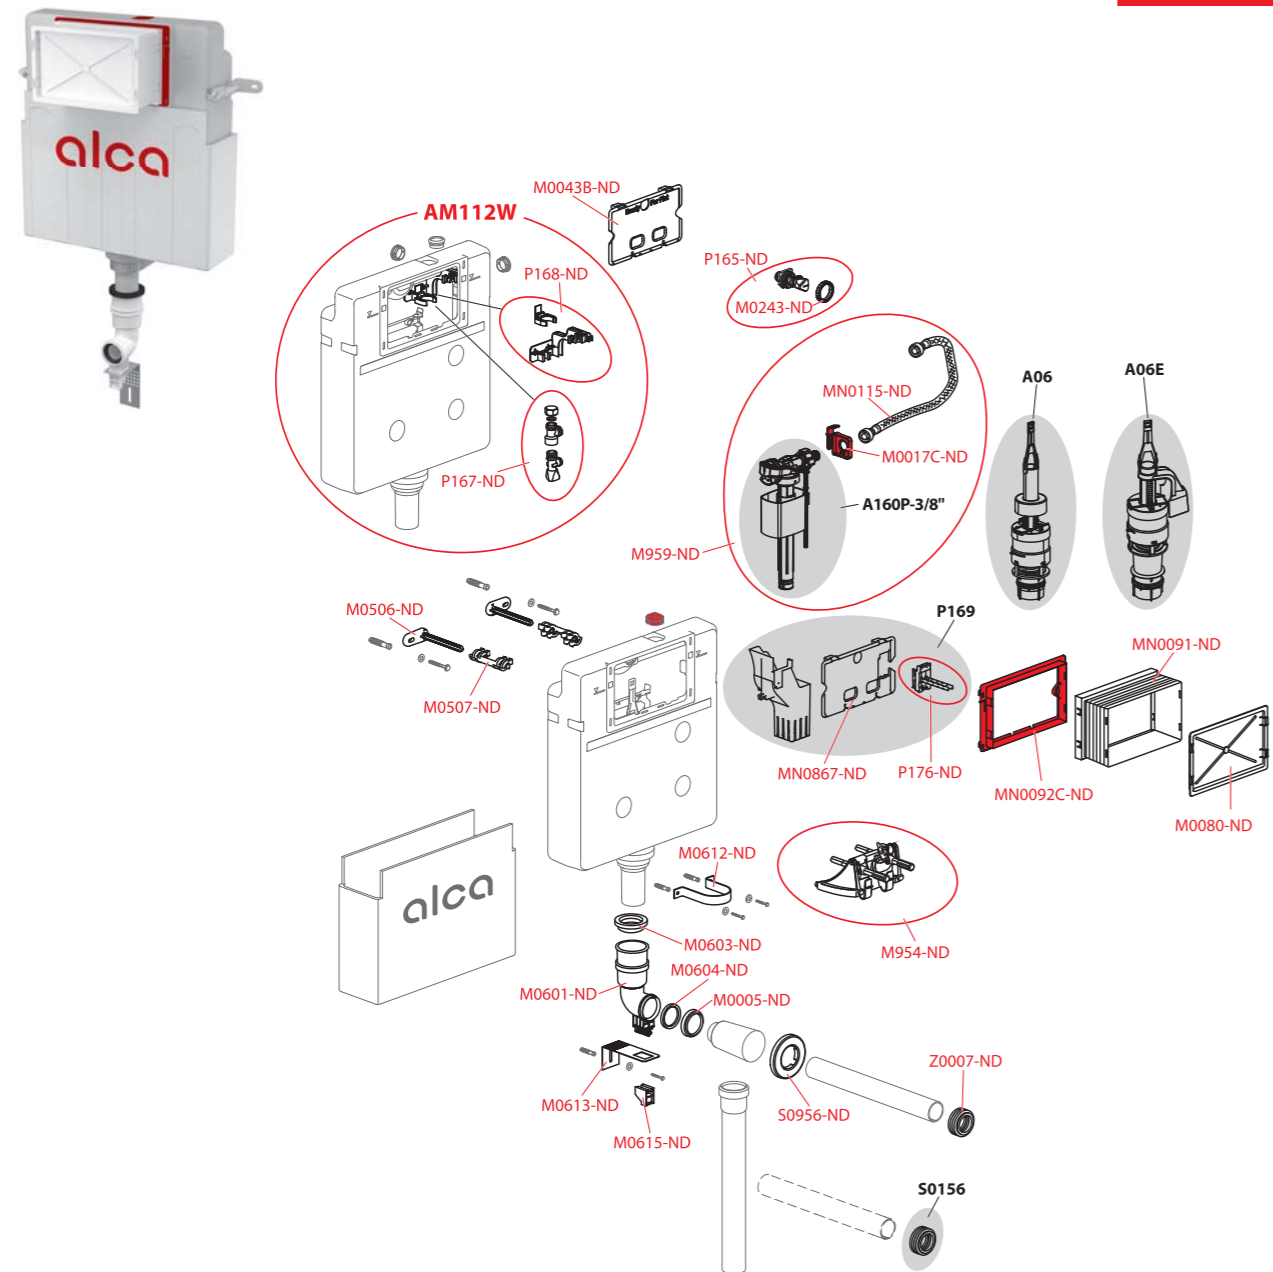

AM112, AM112W

ПРОИЗВОДСТВО
ОТ 2017

Код
M0005-ND
M0017C-ND
M0043B-ND
M0080-ND
M0243-ND
M0506-ND
M0507-ND
M0601-ND
M0603-ND
M0604-ND
M0612-ND
M0613-ND
M0615-ND

Код
M954-ND
M959-ND
MN0091-ND
MN0092C-ND
MN0115-ND
MN0867-ND
P165-ND
P167-ND
P168-ND
P176-ND
S0956-ND
Z0007-ND