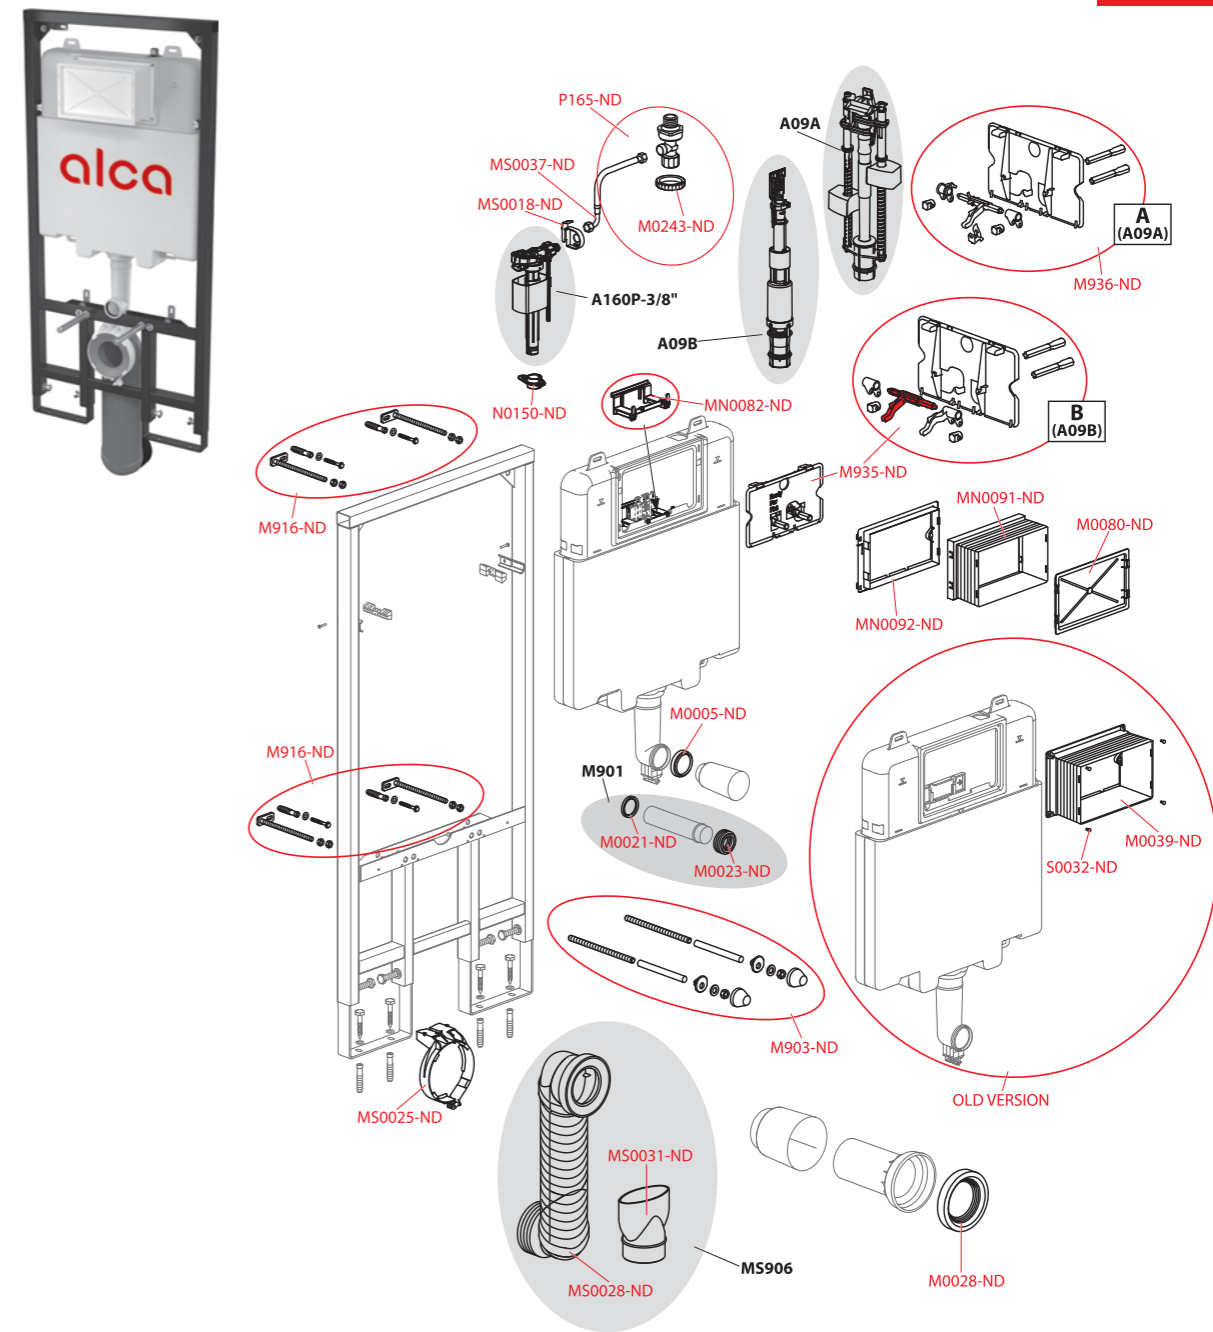

A1101/1200, A1101B/1200

ПРОИЗВОДСТВО
2005-2017

Код
M0005-ND
M0021-ND
M0023-ND
M0028-ND
M0080-ND
M0243-ND
M903-ND
M916-ND
M958-ND
M961-ND
MN0082-ND

Код
MN0091-ND
MN0092C-ND
MN0116-ND
MS0018C-ND
MS0025-ND
MS0028-ND
MS0031-ND
N0150-ND
P165-ND

Код
M0005-ND
M0021-ND
M0023-ND
M0028-ND
M0039-ND
M0080-ND
M0243-ND
M903-ND
M916-ND
M935-ND
M936-ND

Код
MN0082-ND
MN0091-ND
MN0092-ND
MS0018-ND
MS0025-ND
MS0028-ND
MS0031-ND
MS0037-ND
N0150-ND
P165-ND
S0032-ND

Комплектующие для унитаза
Сифоны
Сливные трапы
Поверхностный дренаж
Водоотводящие желоба
Сиденья для унитаза
Арматура
Кнопки управления и сенсоры
Скрытые системы инсталляции
Комплектующие