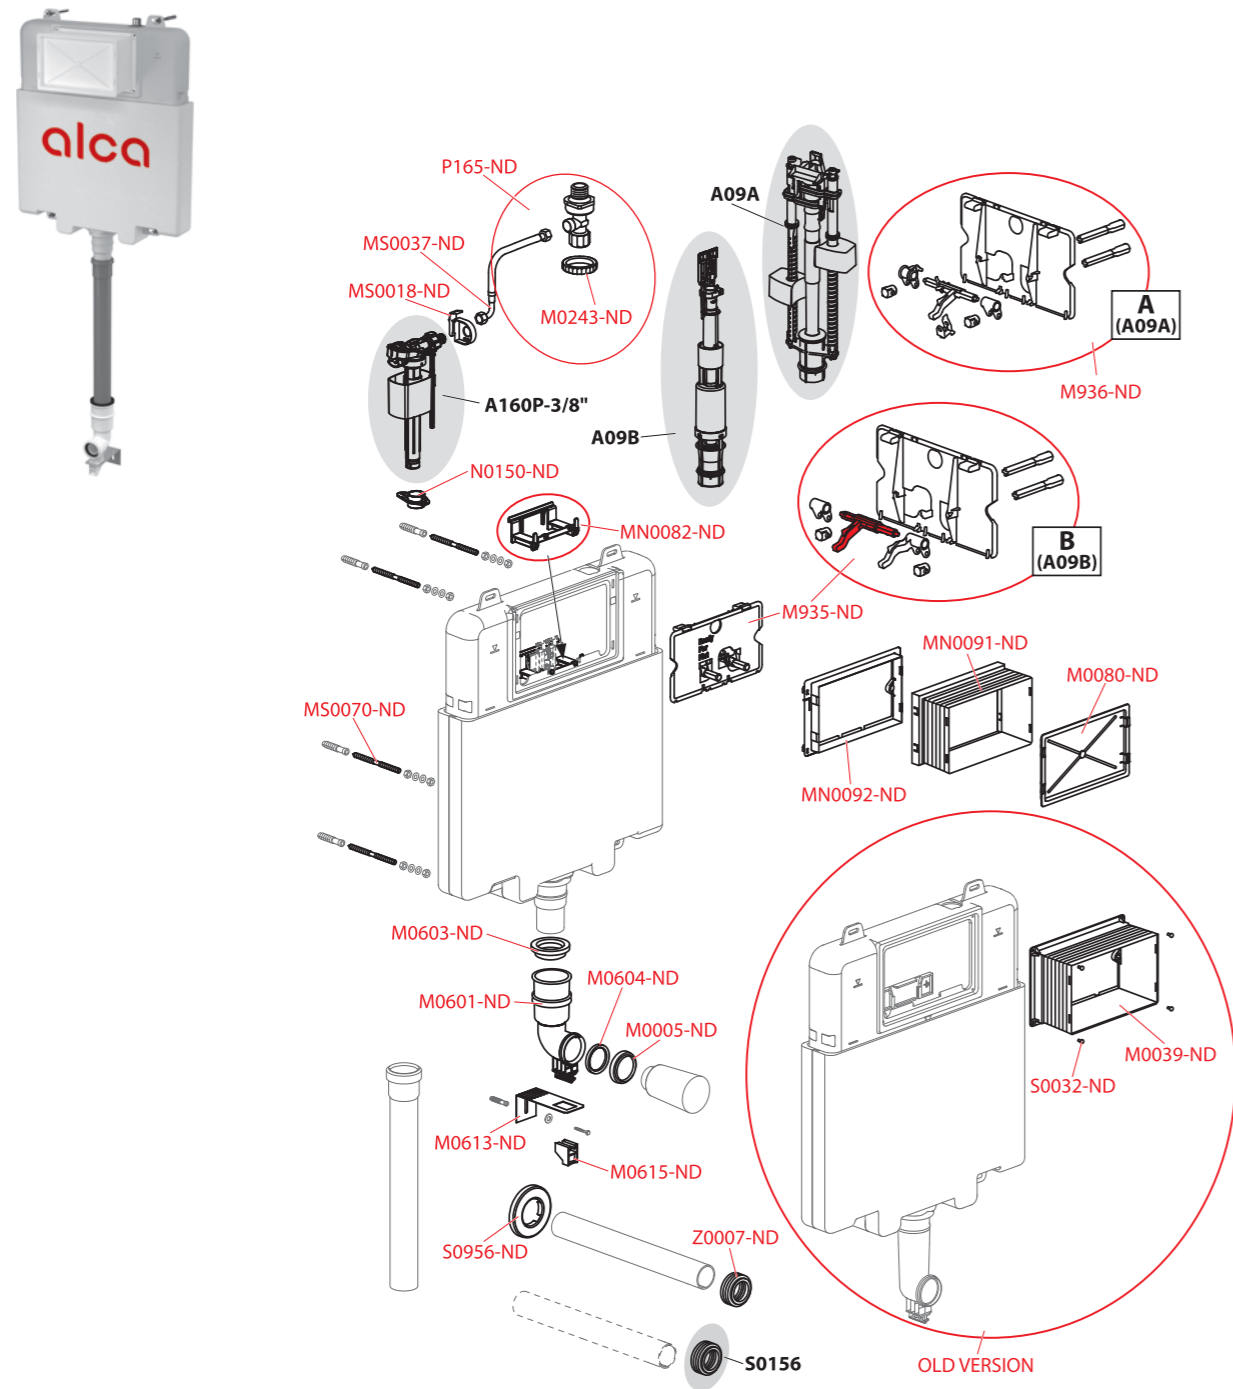

A1112B

Код
M0005-ND
M0039-ND
M0080-ND
M0243-ND
M0601-ND
M0603-ND
M0604-ND
M0613-ND
M0615-ND
M935-ND
M936-ND

Код
MN0082-ND
MN0091-ND
MN0092-ND
MS0018-ND
MS0037-ND
MS0070-ND
N0150-ND
P165-ND
S0032-ND
S0956-ND
Z0007-ND