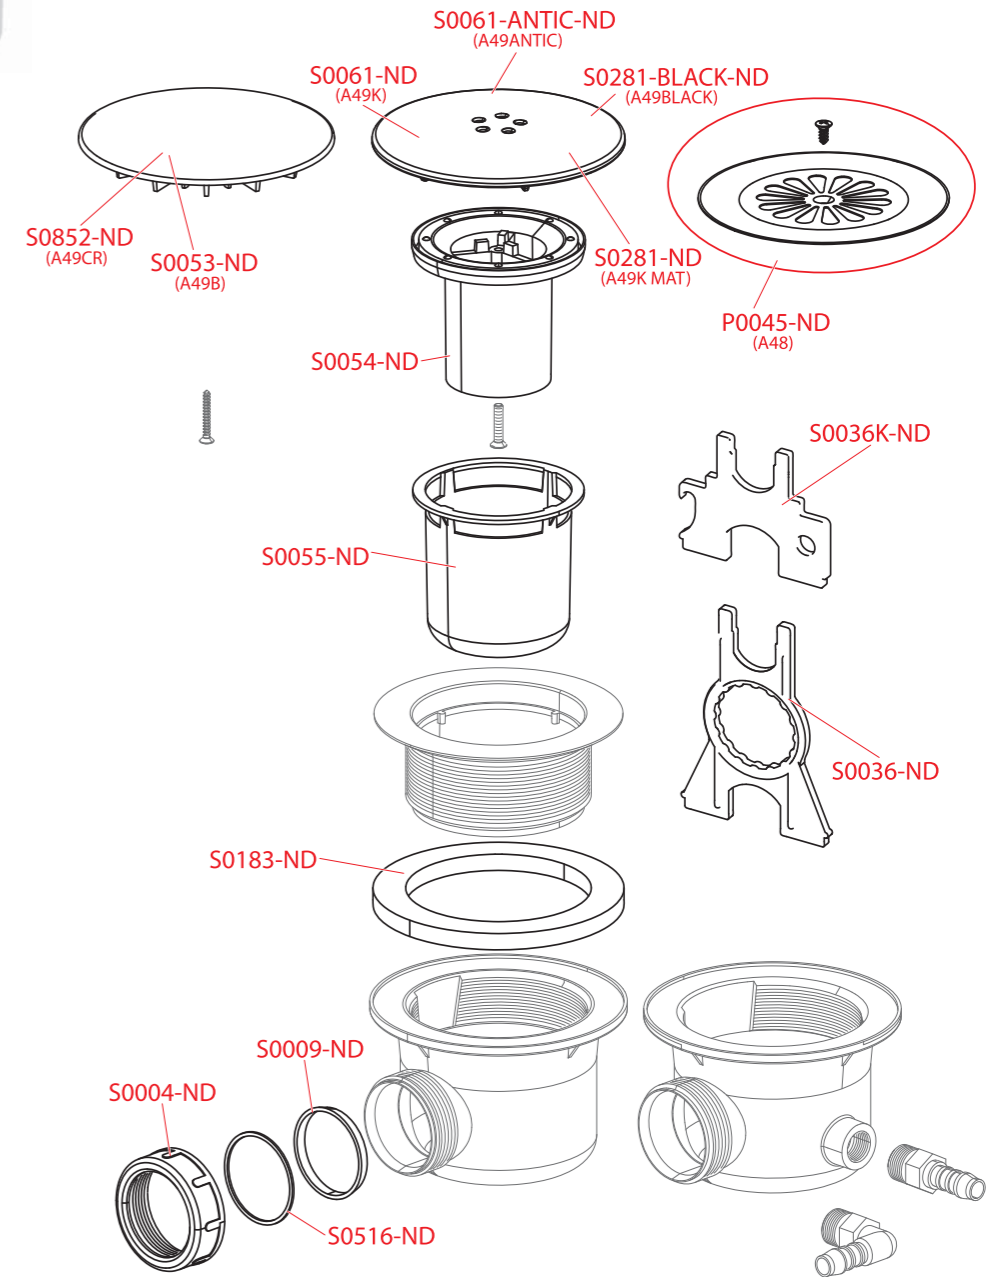

A48, A49

Код
P0045-ND
S0004-ND
S0009-ND
S0036-ND
S0036K-ND
S0053-ND
S0054-ND
S0055-ND

Код
S0061-ANTIC-ND
S0061-ND
S0183-ND
S0281-BLACK-ND
S0281-ND
S0516-ND
S0852-ND