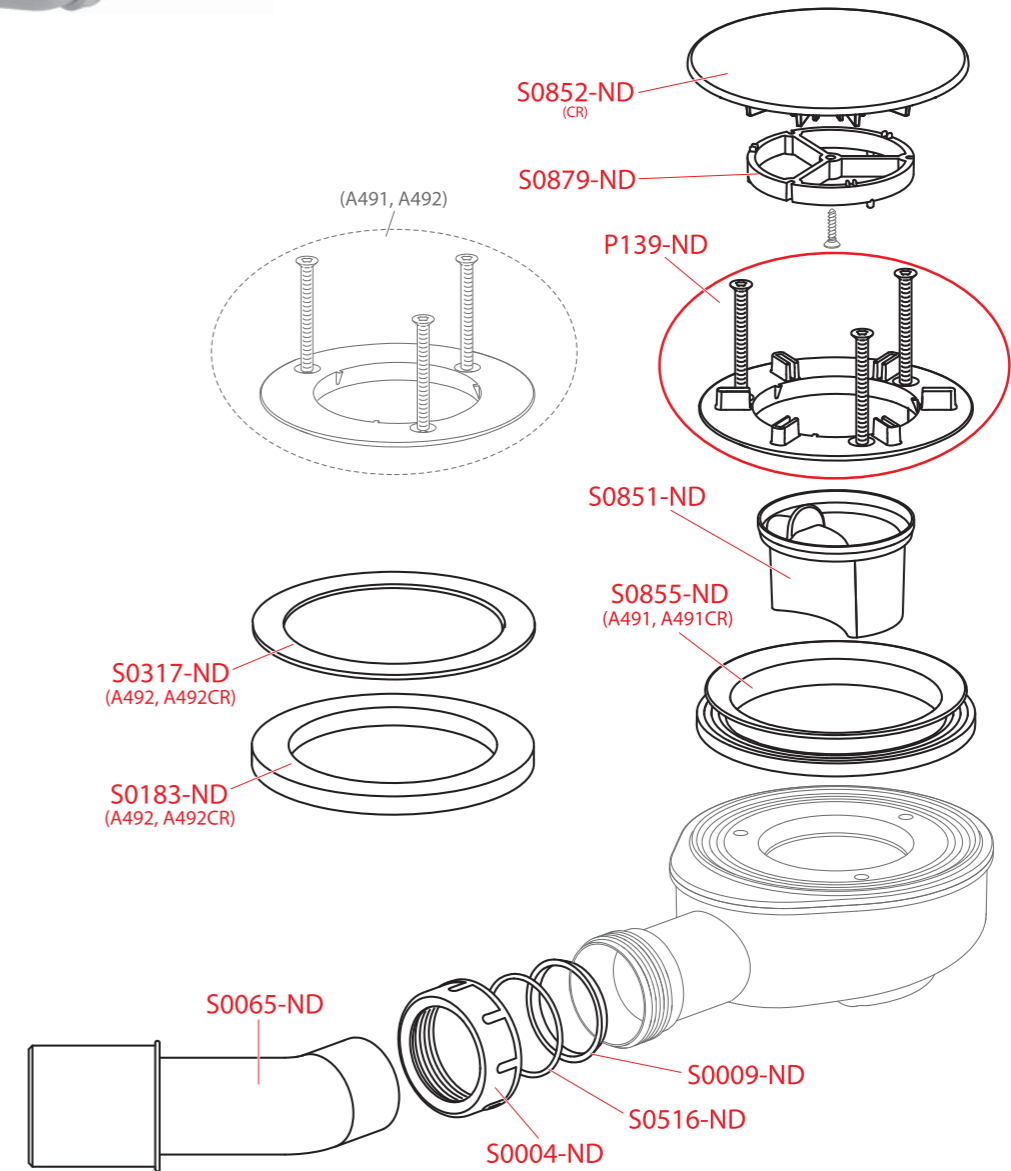

Код
S0061-ANTIC-ND
S0061-ND
S0183-ND
S0281-BLACK-ND
S0281-ND
S0516-ND
S0852-ND

A471CR

Код
S0004-ND
S0009-ND
S0030-ND
S0031-ND
S0035-ND
S0036-ND

Код
S0036K-ND
S0065-ND
S0090-ND
S0337-ND
S0516-ND

A491CR, A492CR