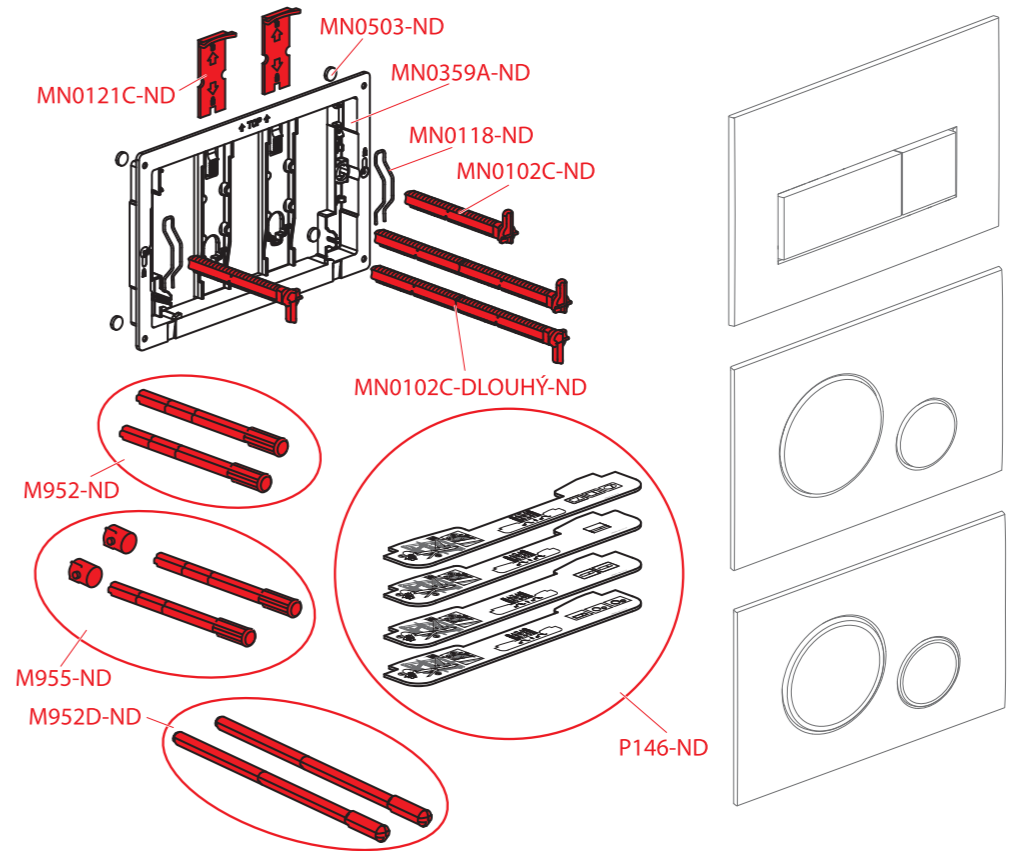

Код
M952-ND
M952D-ND
M955-ND
MN0102C-DLOUHY-ND
MN0102C-ND
MN0118-ND
MN0121C-ND
MN0359A-ND
MN0503-ND
P146-ND

AIR, FUN, TURN, STING, STRIPE, AIR LIGHT, AIR LIGHT R

ПРОИЗВОДСТВО ОТ II КВ./2021

ПРОИЗВОДСТВО ОТ 2013