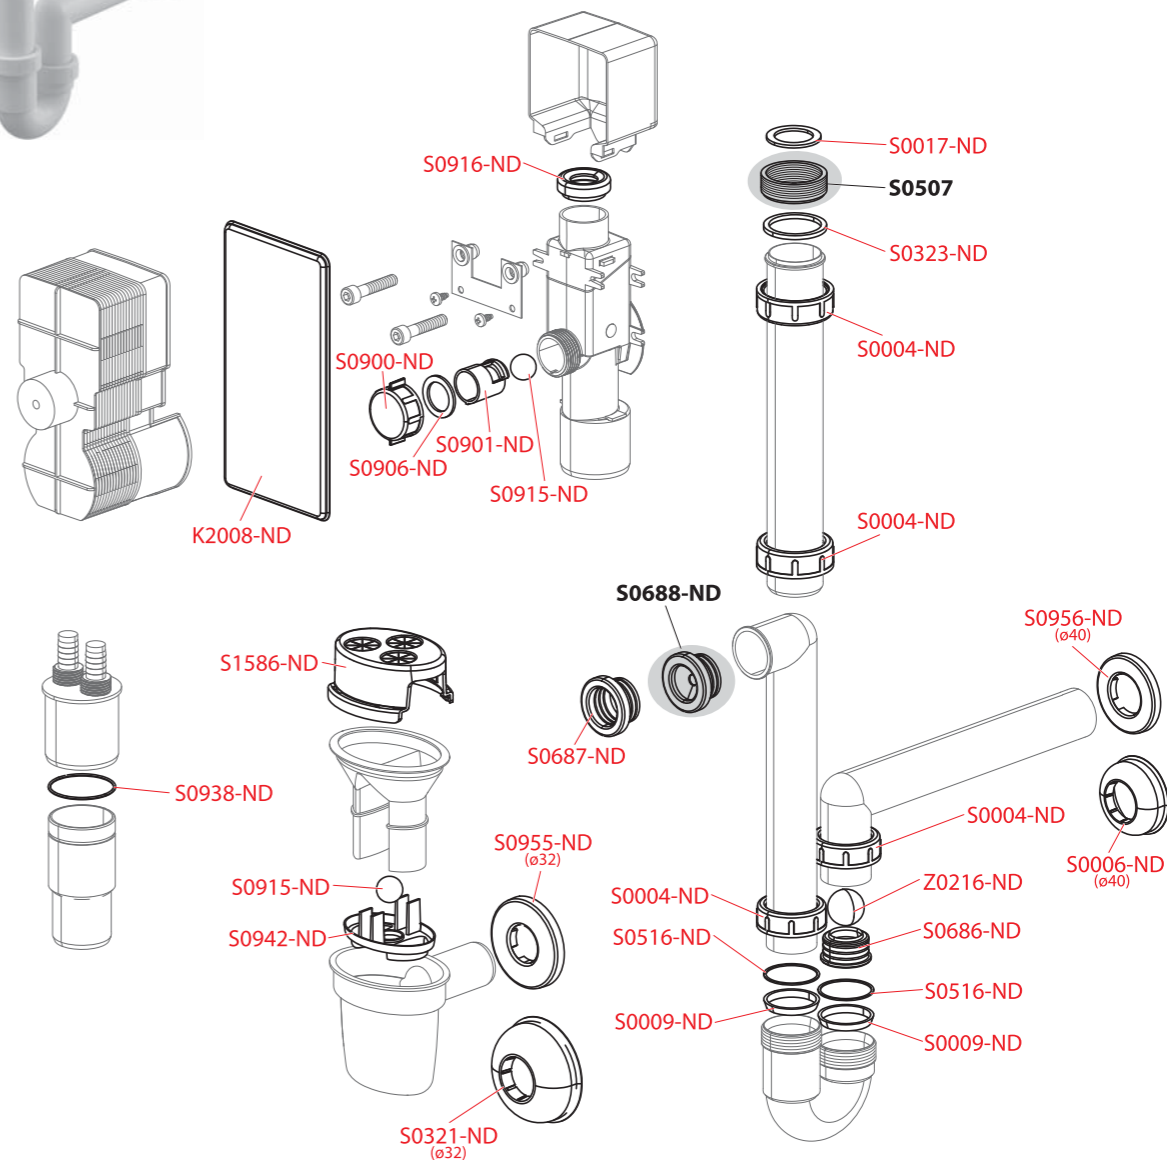

Сифоны

Комплектующие для унитаза

A45A, A45B, A45C

Код
P061-ND
S0003-ND
S0004-ND
S0006-ND
S0007-ND
S0008-ND
S0009-ND
S0321-ND

Код
S0336-ND
S0380-ND
S0515-ND
S0516-ND
S0542-ND
S0955-ND
S0956-ND
S0974-ND

AKS1, AKS2, AKS3, AKS4, AKS5, AKS6, AKS1Z