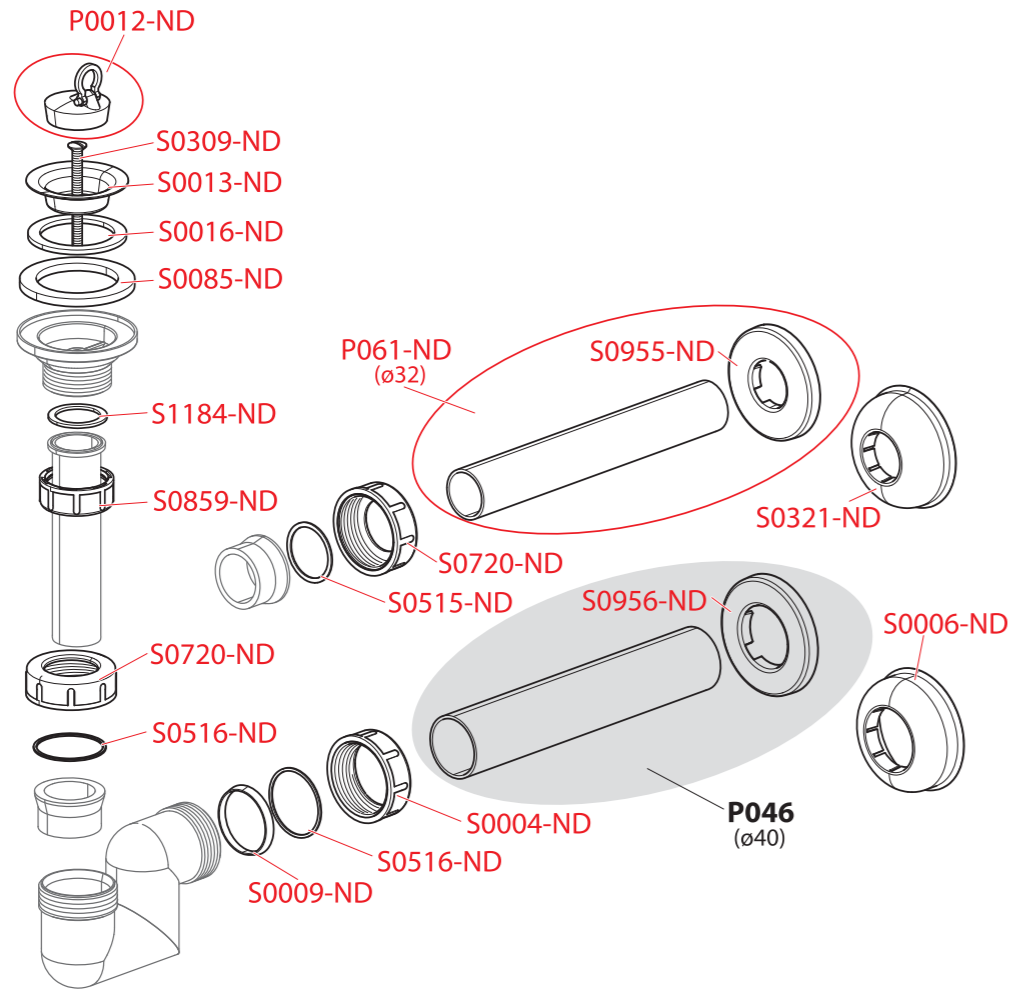

A412, A45F

Код
P0012-ND
P061-ND
S0004-ND
S0006-ND
S0009-ND
S0013-ND
S0016-ND
S0085-ND
S0309-ND

Код
S0321-ND
S0515-ND
S0516-ND
S0720-ND
S0859-ND
S0955-ND
S0956-ND
S1184-ND