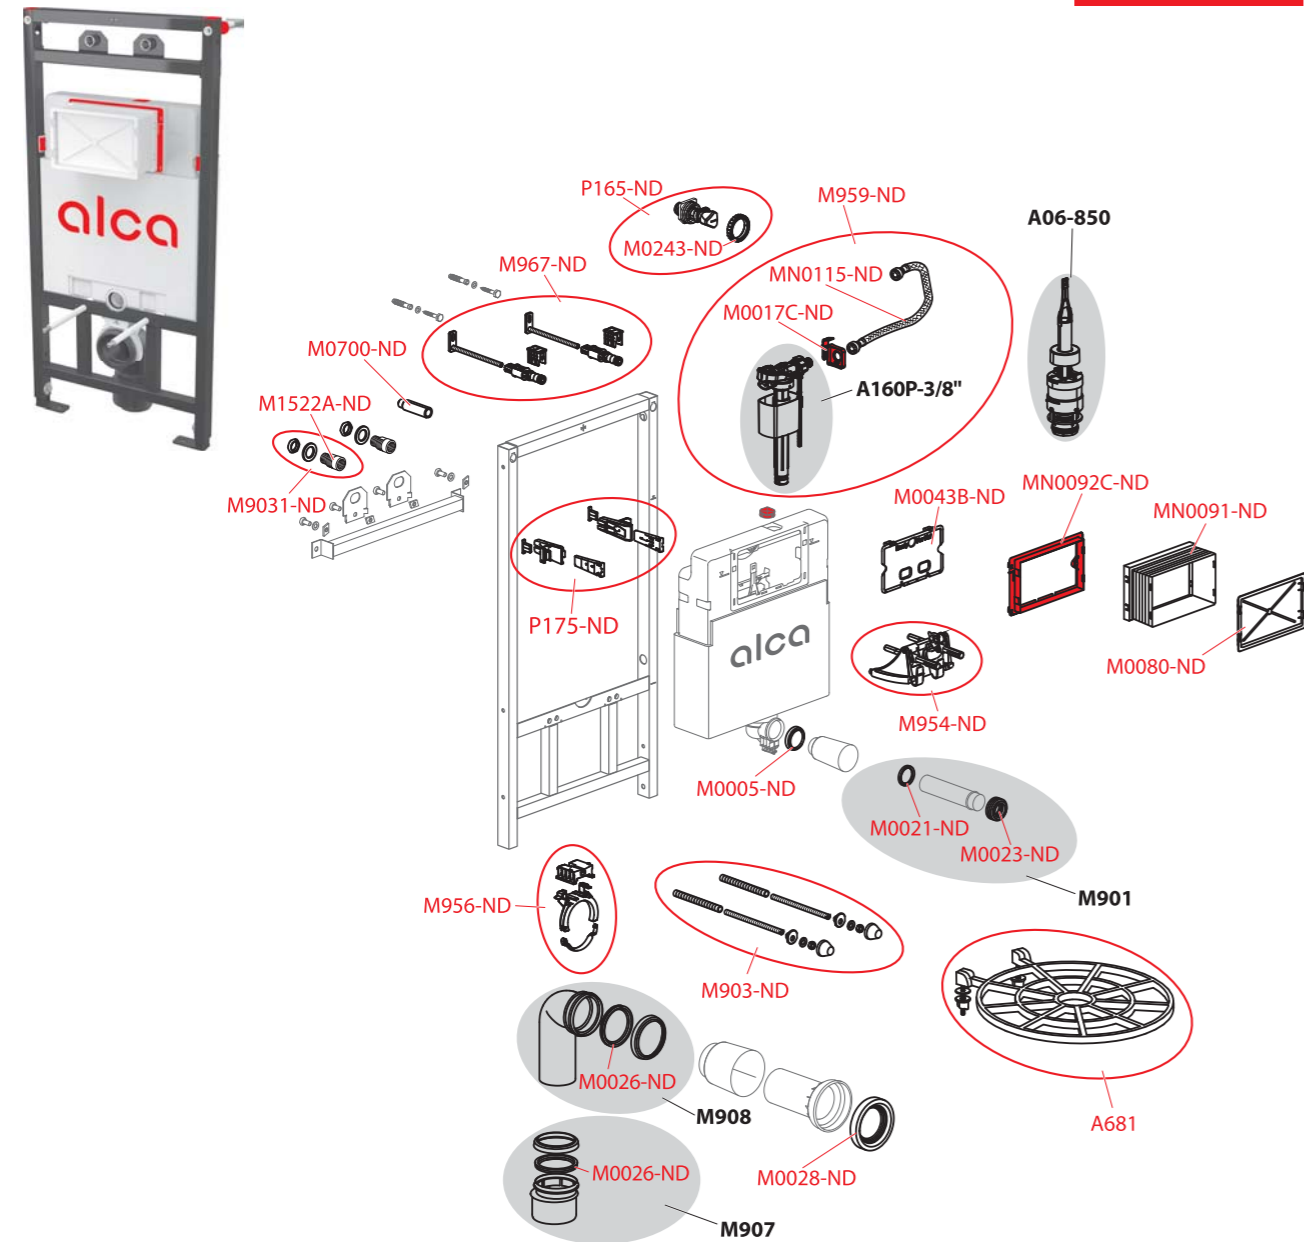

A108F

ПРОИЗВОДСТВО ОТ
III КВ./2020

Код
A681
M0005-ND
M0017C-ND
M0021-ND
M0023-ND
M0026-ND
M0028-ND
M0043B-ND
M0080-ND
M0243-ND
M0700-ND
M1522A-ND

Код
M903-ND
M9031-ND
M954-ND
M956-ND
M959-ND
M967-ND
MN0091-ND
MN0092C-ND
MN0115-ND
P165-ND
P175-ND