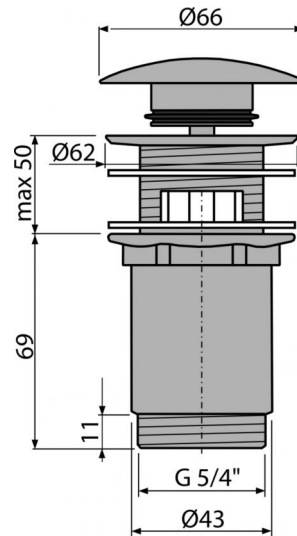

## A392-GM-B

Донный клапан сифона для умывальника CLICK/CLACK 5/4", цельнометаллический с переливом и большой заглушкой, GUN METAL-крацованный мат

### Код заказа, Логистическая информация

Код	EAN	Вес (шт   упаковка   паллета)	Размеры (шт   упаковка)	Количество (упаковка   паллета)
A392-GM-B	8595580571696	0,4074   12,4850   369,5800 кг	150×75×75   390×240×300 MM	30   840 шт

### Технические параметры

- Диаметр резьбы 5/4 "