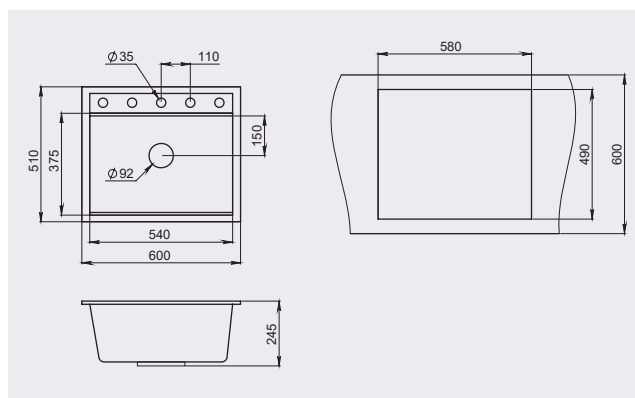

Размеры и установка

Смесители доступны во всех цветах моек серии "Kitchen Space".