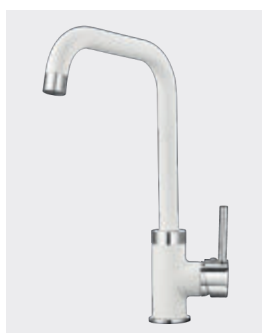

Рекомендованные смесители

Granula GR-0041