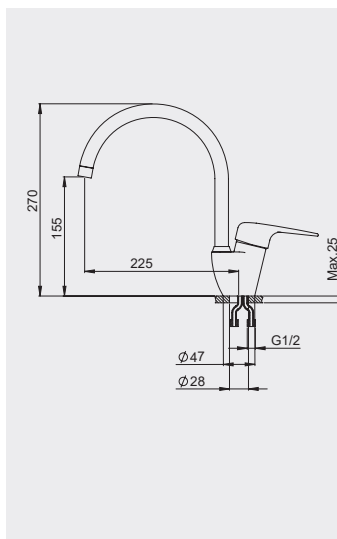

Однорычажные смесители

Серия

Granula GR-1024

Размеры и установка

Палитра цветов

Корпус: латунь

Покрытие: хром

Картридж: керамический дисковый D40 мм

Шланги: 1/2 400 мм

Отверстие под смеситель: 35 мм

Установочные крепежи: сталь и латунь

- Вращающийся излив 360 градусов.

Серия