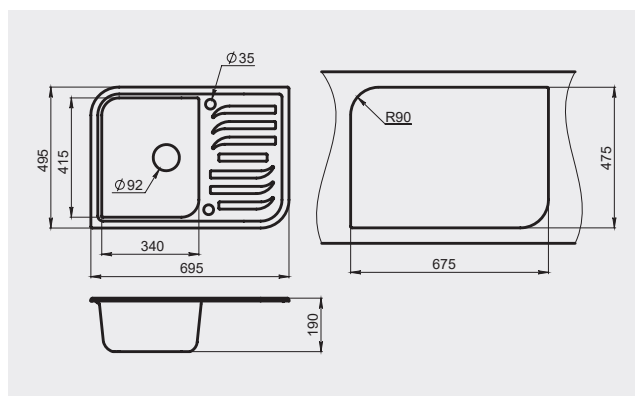

Рекомендованные смесители

Размеры и установка

Granula GR-2167

Granula GR-2167

Смесители доступны во всех цветах моек.