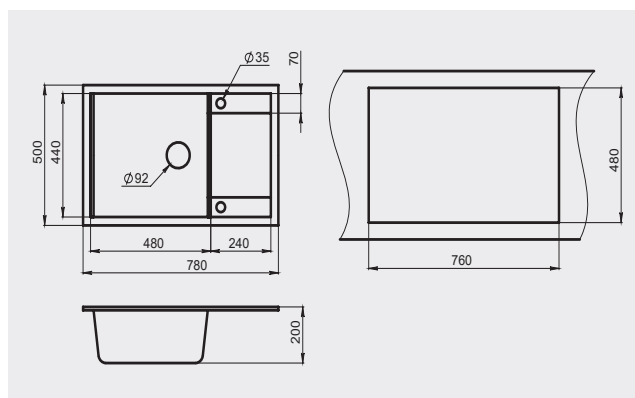

Размеры и установка