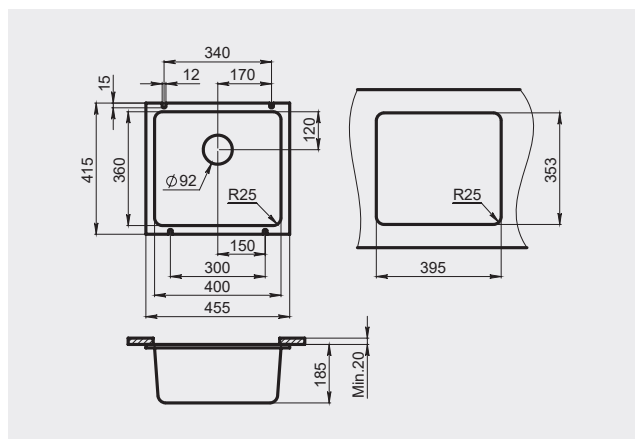

Размеры и установка