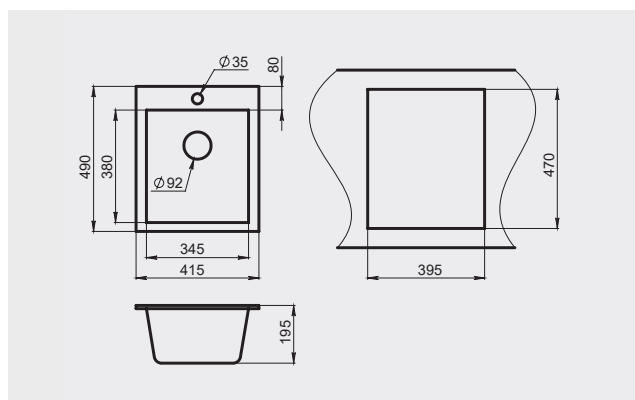

Размеры и установка