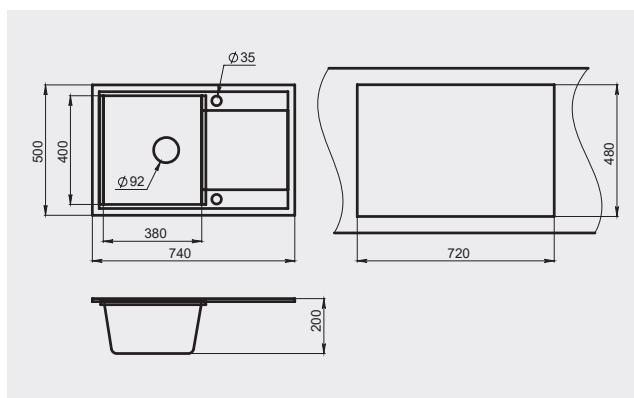

Размеры и установка