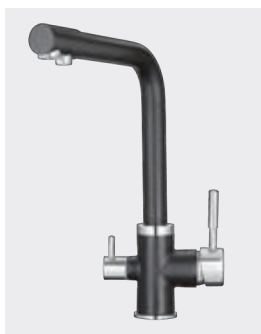

Рекомендованные смесители

Granula GR-2015
черный