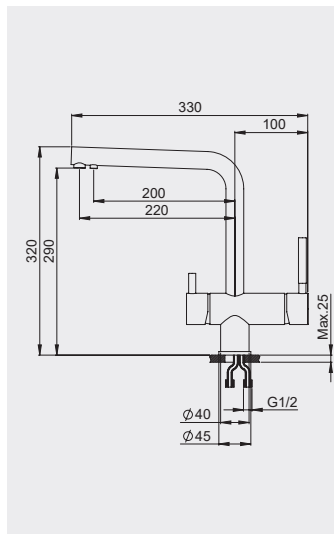

Смесители с подключением для питьевой воды

Серия

Granula GR-2305

Размеры и установка