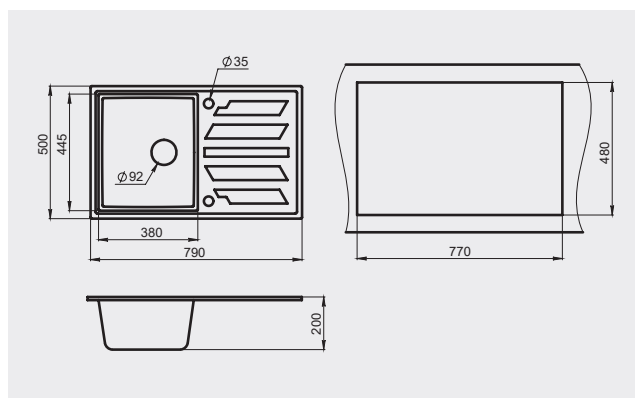

Размеры и установка

Смесители доступны во всех цветах моек.