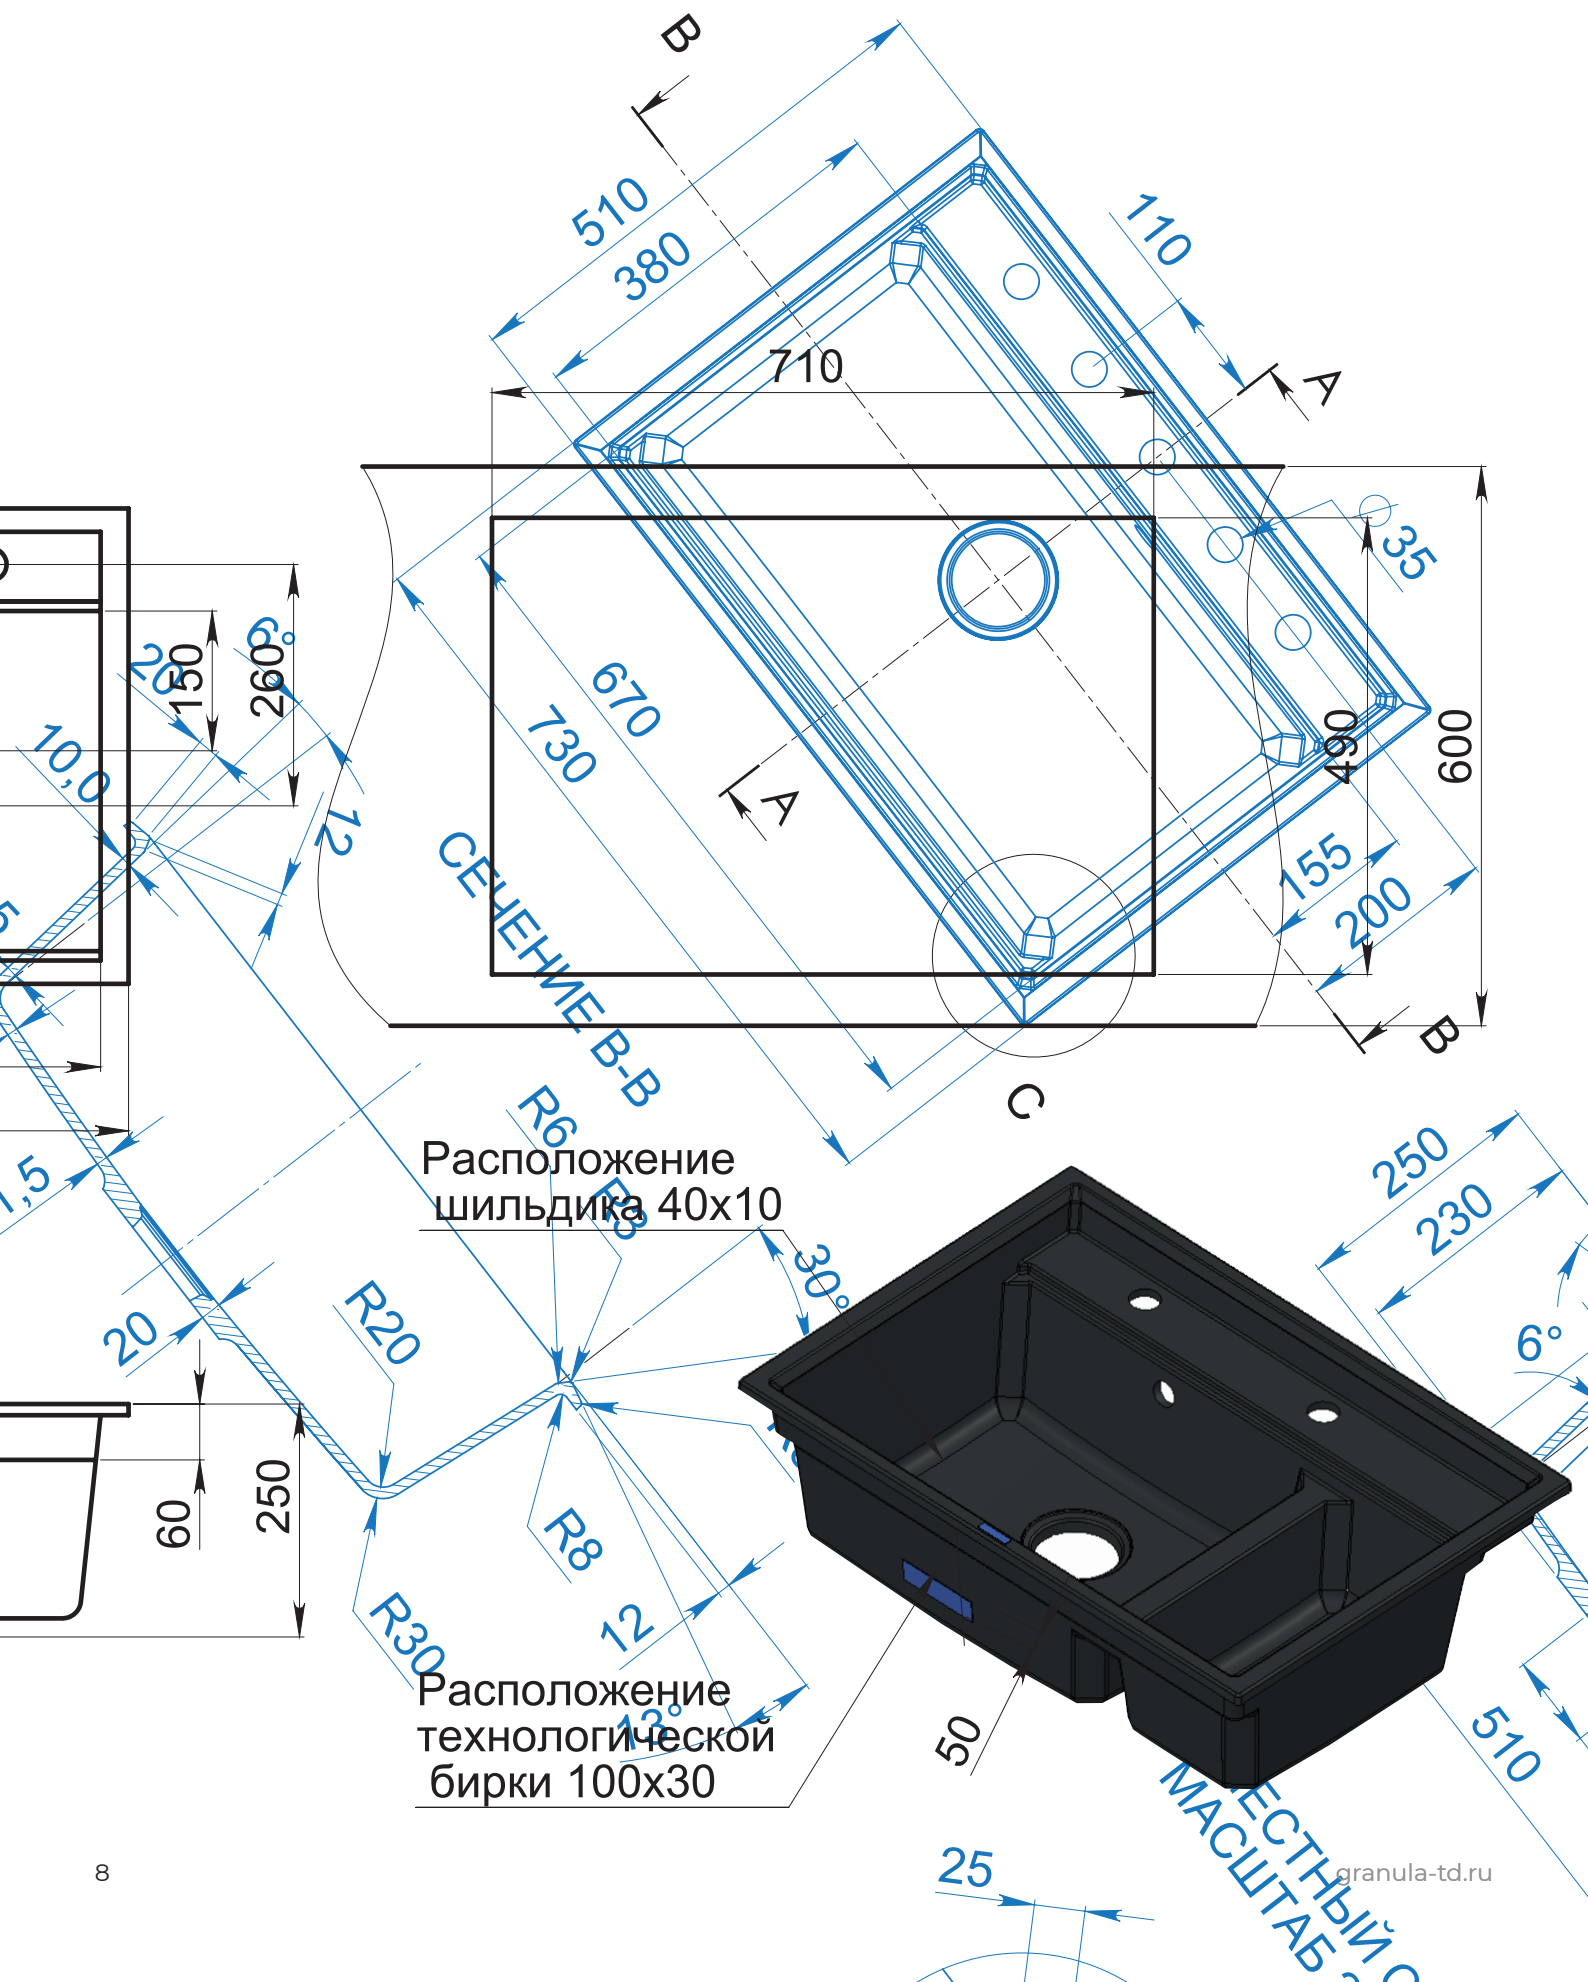

Мойки серии "Kitchen Space" - инновационный кухонный комплекс