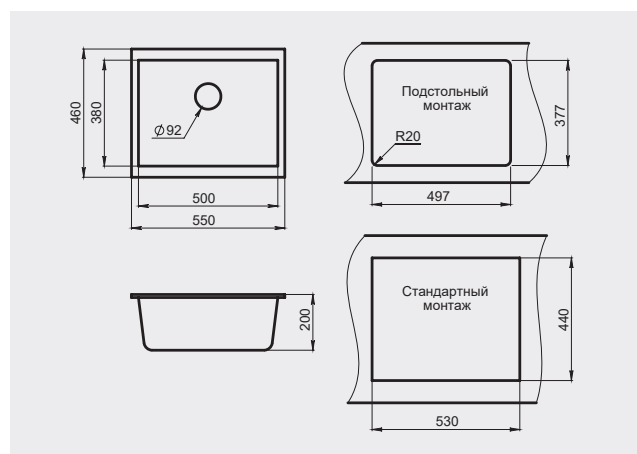

Серия

Granula GR-4201

GRANULA

Описание

Компактная и вместительная мойка с удобной площадкой под смеситель, с функциональной, прямоугольной чашей, отлично подходит для кухни любого размера.

Необходимо учитывать ширину пристенного канта при установке мойки возле стены или пенала.