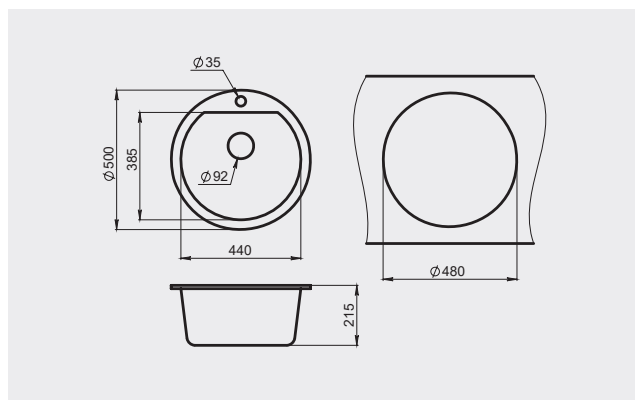

Серия

Granula GR-5102

GRANULA

Описание

Практичная и стильная мойка – одна из наиболее востребованных моделей. Благодаря сочетанию компактного размера и глубокой чаши с дополнительными отверстиями под аксессуары, эта мойка гармонично впишется в пространство любой кухни.