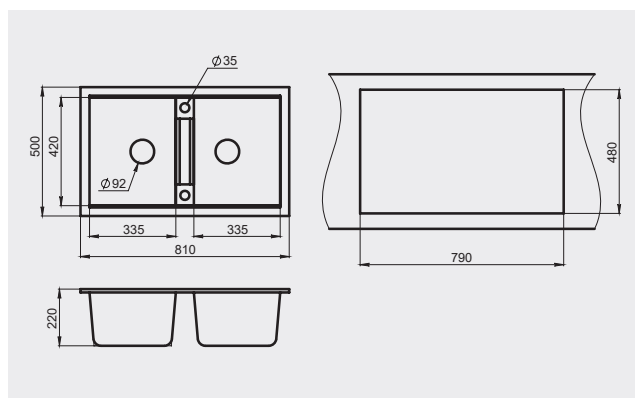

Размеры и установка

Смесители доступны во всех цветах моек.