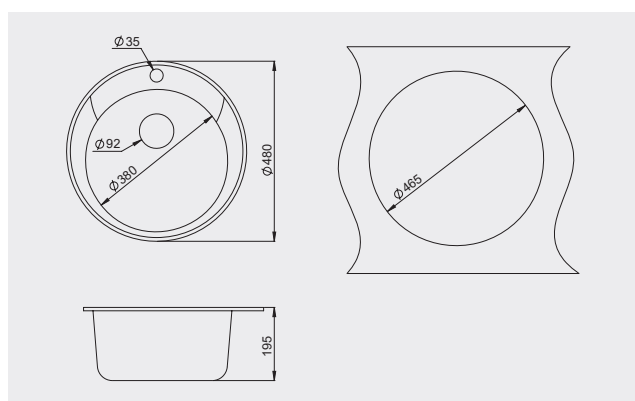

Смесители доступны во всех цветах серии "STANDART".