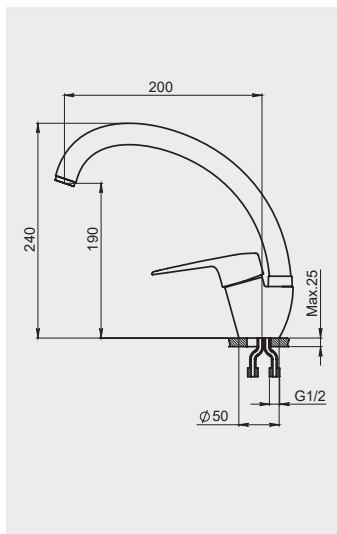

Однорычажные смесители

Серия

Standart ST-03

Размеры и установка

Палитра цветов

Корпус: латунь

Покрытие: цинк

Картридж: керамический дисковый D35 мм

Шланги: 1/2 400 мм

Отверстие под смеситель: 40 мм

Установочные крепежи: сталь и латунь

- Вращающийся излив 360 градусов.

Серия