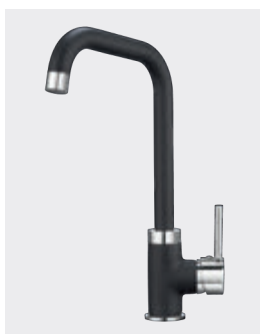

Granula GR-0041