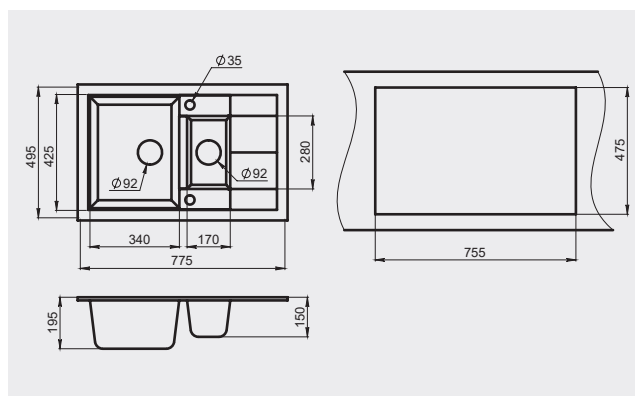

Серия

Granula GR-8601

Описание

Удобная прямоугольная мойка нового поколения с рационально спроектированными размерами чаши увеличенного размера и углубленного рельефного крыла, будет заметным и удобным решением на любой кухне.