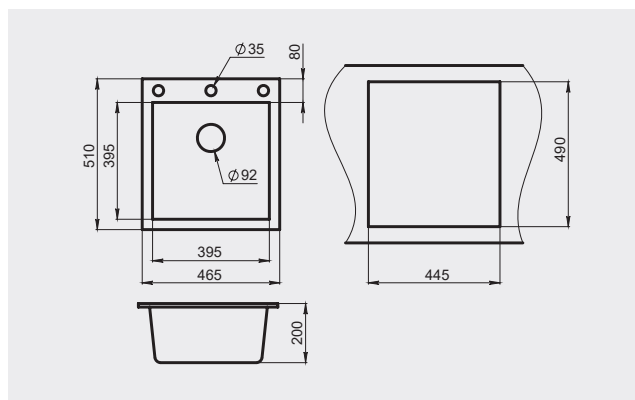

Размеры и установка