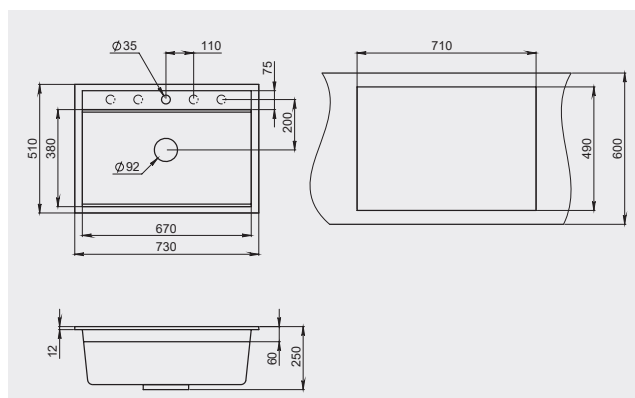

Размеры и установка

Смесители доступны во всех цветах моек серии "Kitchen Space".