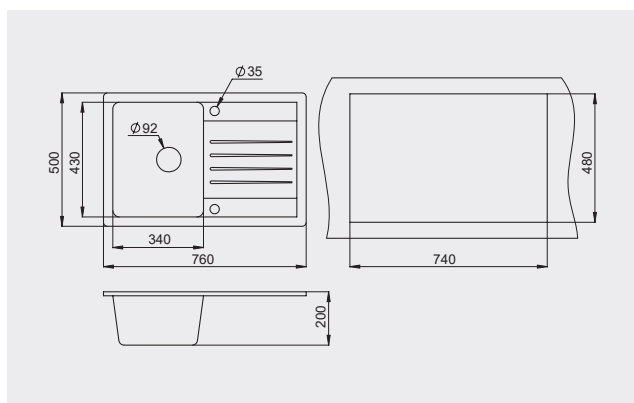

Рекомендованные смесители

Размеры и установка

Standart ST-31

Standart ST-03

Смесители доступны во всех цветах серии "STANDART".