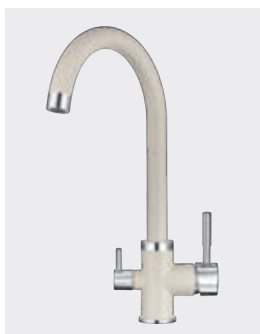

Granula GR-2168