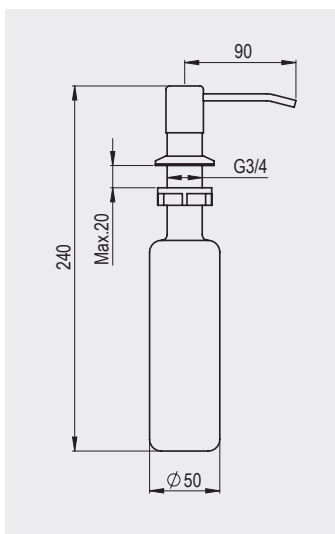

Размеры и установка

Палитра цветов

Помпа: нержавеющая сталь

Покрытие: нержавеющая сталь

Колба: пластик

Емкость колбы: 350 мл

Диаметр отверстия для установки: 25 мм

- Вращающийся излив 360 градусов.

Серия