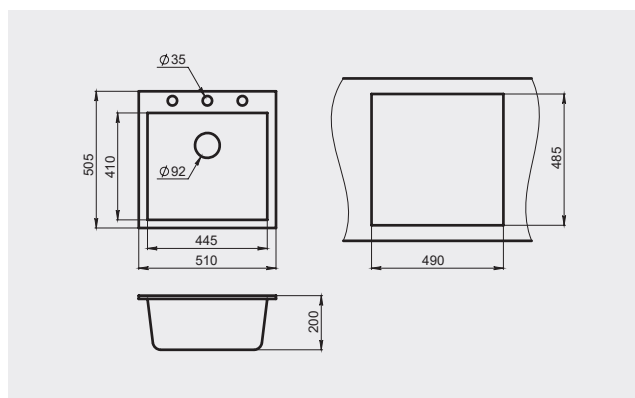

Серия

Granula GR-6501

GRANULA

Описание

Прямоугольная мойка, в гармоничном сочетании оригинального и стильного дизайна. Углубленное плоское крыло повышает функциональность и удобство эксплуатации, а большая чаша делает модель максимально практичной.