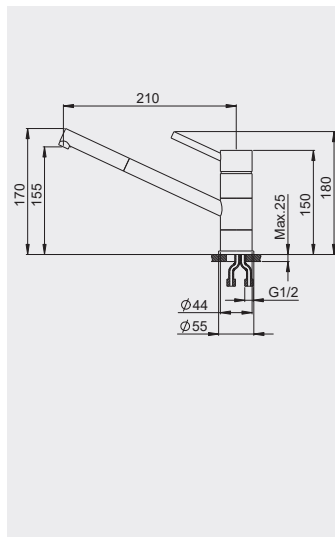

Размеры и установка

Standart ST-31

Standart ST-03

Смесители доступны во всех цветах серии "STANDART".

Однорычажные смесители

Серия

Granula GR-0010

Размеры и установка