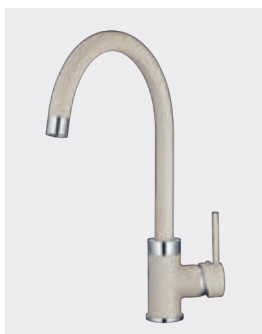

Рекомендованные смесители

Granula GR-2125