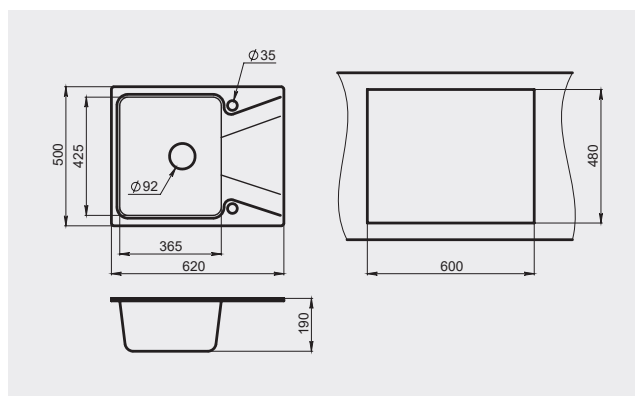

Размеры и установка