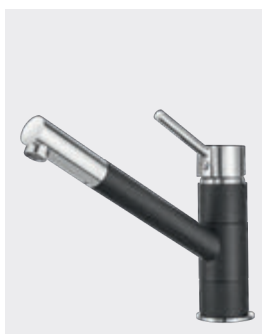

Рекомендованные смесители

Granula GR-0010