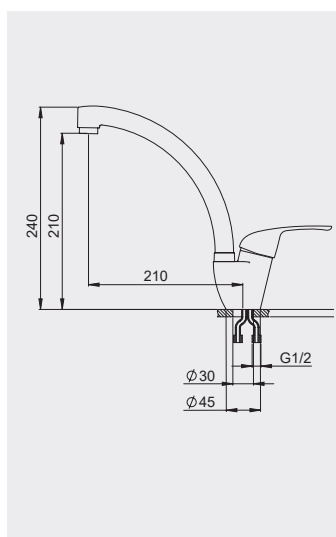

Картридж: керамический дисковый D40 мм

Шланги: 1/2 400 мм

Отверстие под смеситель: 35 мм

Установочные крепежи: сталь и латунь

- Вращающийся излив 360 градусов.

Серия

Granula GR-2024

Размеры и установка