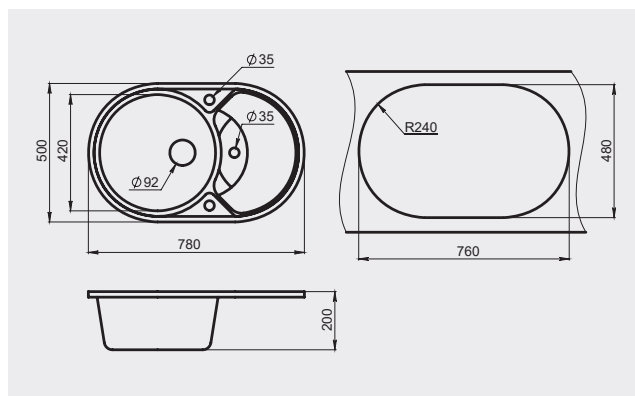

Серия

Granula GR-7802

GRANULA

Описание

Эргономичная мойка, традиционной прямоугольной формы, с основной и дополнительной малой чашей. Удачное сочетание рационально спроектированных двух чаш и крыла, обеспечит идеальную рабочую атмосферу на кухне.