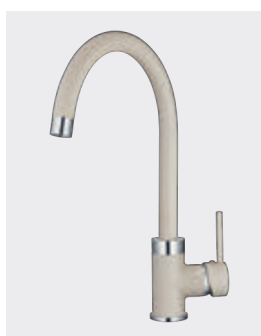

Granula GR-2125