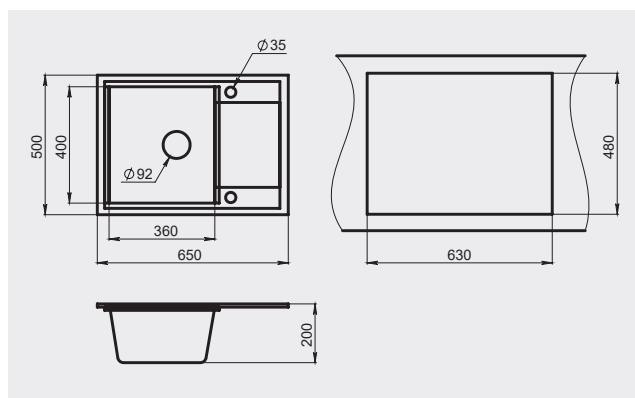

Размеры и установка

Смесители доступны во всех цветах моек серии "HIBRID".