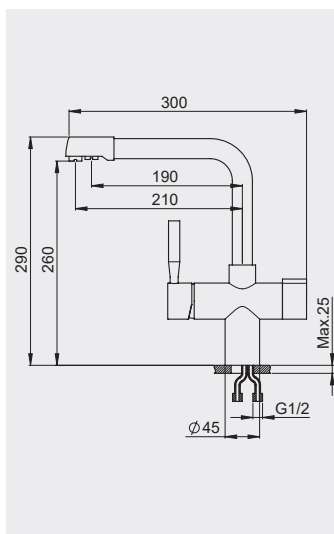

Смесители с подключением для питьевой воды

Серия

Granula GR-2088

Размеры и установка