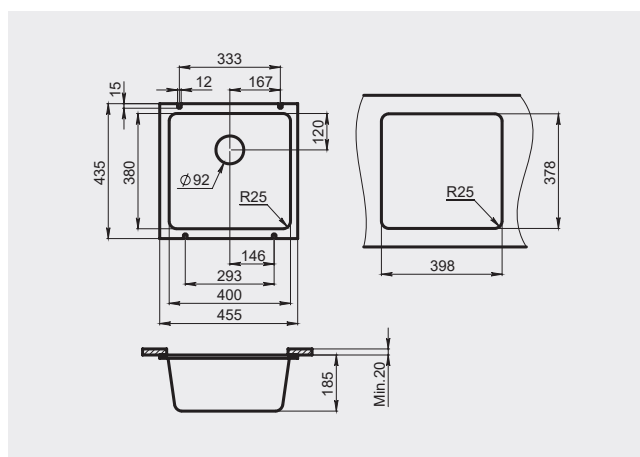

Размеры и установка