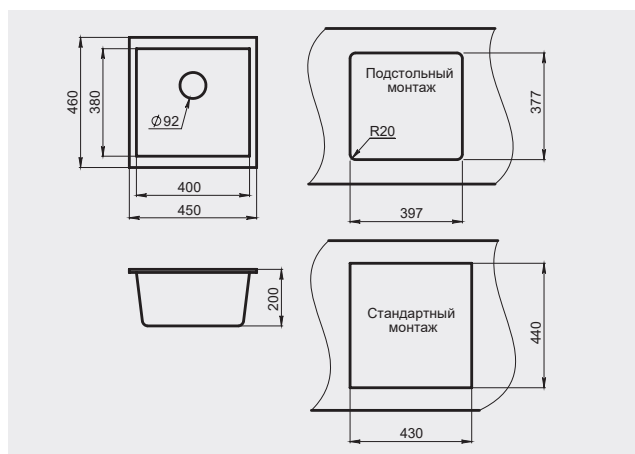

Размеры и установка