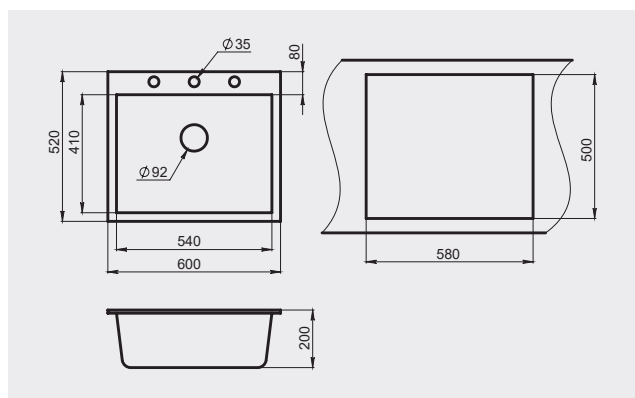

Серия

Granula GR-7805

GRANULA

Описание

Мойка с огромной чашей и абсолютно идеальной эргономикой создаст визуальный дизайнерский образ на вашей кухне.

Необходимо учитывать ширину пристенного канта при установке мойки возле стены или пенала.