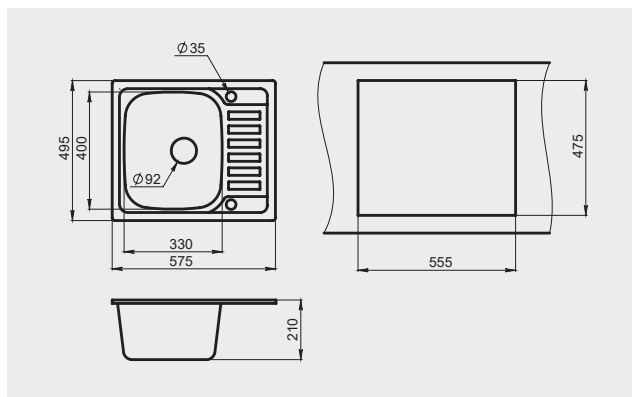

Размеры и установка