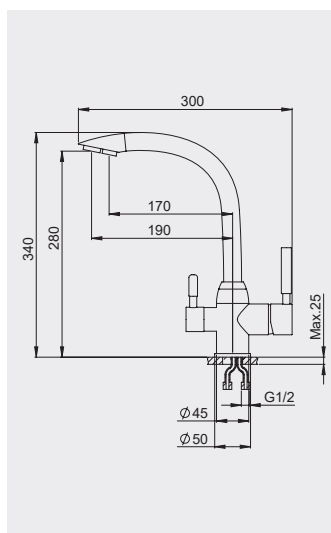

Размеры и установка