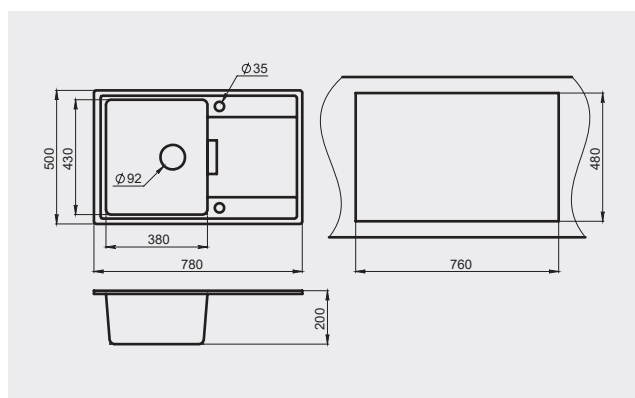

Серия

Granula GR-8002

GRANULA

Описание

Удобная прямоугольная мойка нового поколения с рационально спроектированными размерами чаши и углубленного рельефного крыла, будет заметным и удобным решением на любой кухне.