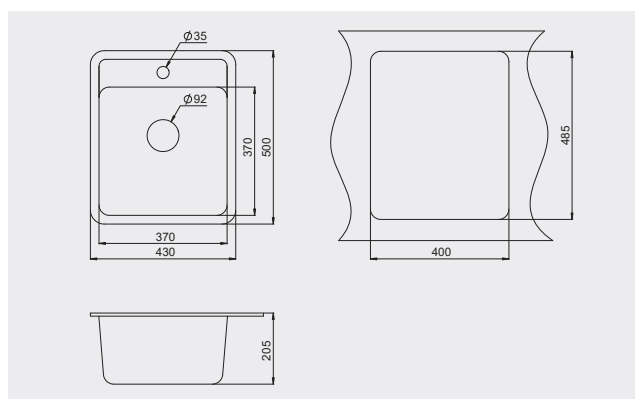

Размеры и установка

Смесители доступны во всех цветах серии "STANDART".