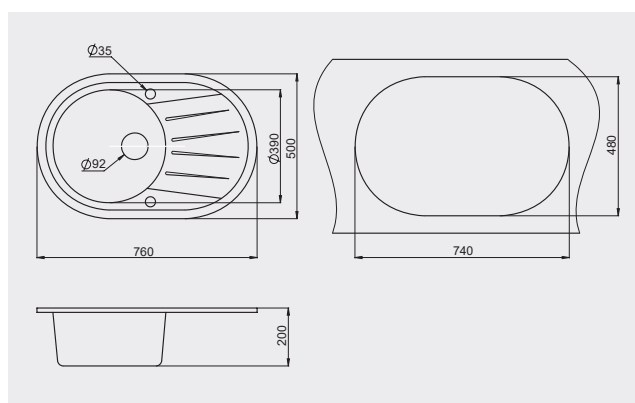

Размеры и установка

Смесители доступны во всех цветах серии "STANDART".