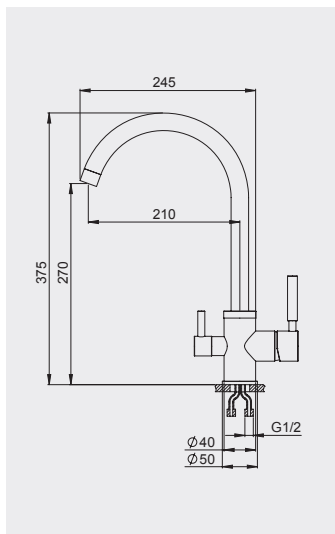

Смесители с подключением для питьевой воды

Серия

Granula GR-2168

Размеры и установка

Палитра цветов

Корпус: латунь

Покрытие: хром

Картридж: керамический дисковый D35 мм

Шланги: 1/2 400 мм

Отверстие под смеситель: 35 мм

Установочные крепежи: сталь

- Стабилизирующая пластина для лучшей устойчивости смесителя.
- Вращающийся излив 360 градусов.

Серия