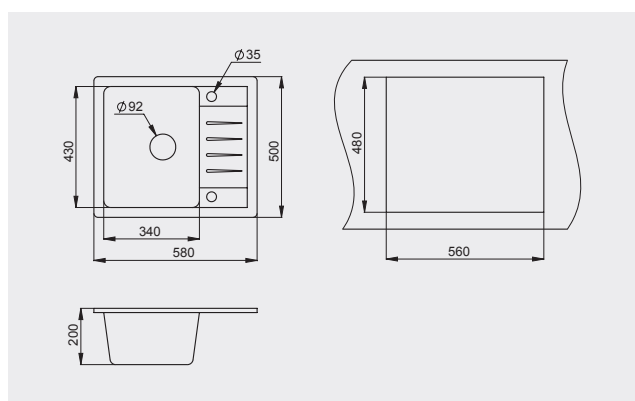

Рекомендованные смесители

Размеры и установка

Standart ST-31

Standart ST-03

Смесители доступны во всех цветах серии "STANDART".