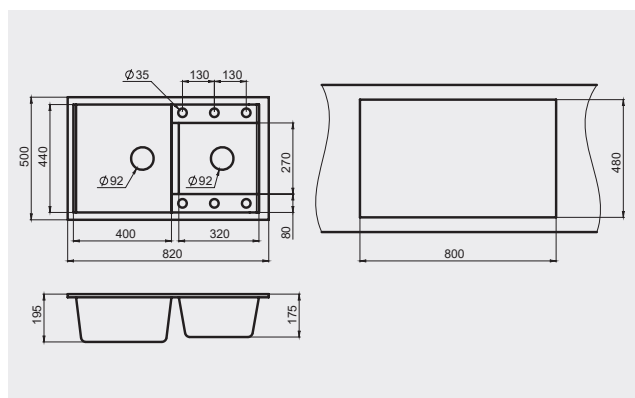

Размеры и установка