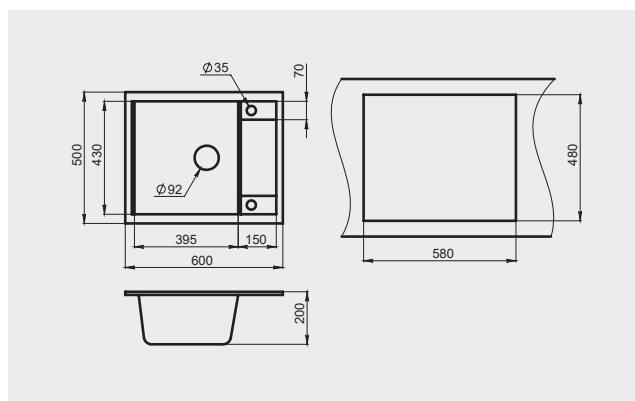

Размеры и установка