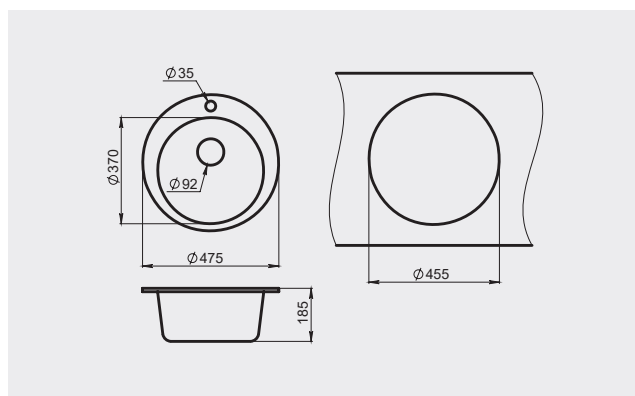

Серия

Granula GR-5801

GRANULA

Описание

Компактная, прямоугольная мойка органично впишется в малогабаритную кухню. Крыло с удобным рельефом и скругленные линии модели упрощают уход за мойкой.

Необходимо учитывать ширину пристенного канта при установке мойки возле стены или пенала.