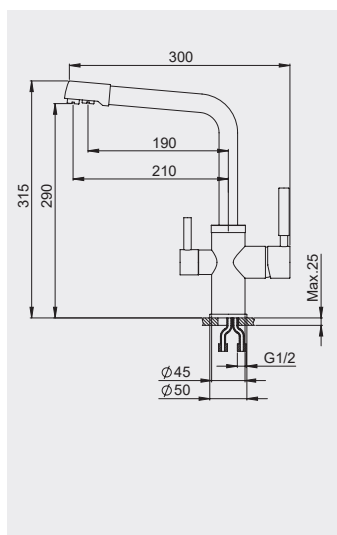

Размеры и установка

Палитра цветов

Корпус: латунь

Покрытие: хром

Картридж: керамический дисковый D35 мм

Шланги: 1/2 400 мм

Отверстие под смеситель: 35 мм

Установочные крепежи: сталь

- Стабилизирующая пластина для лучшей устойчивости смесителя.
- Вращающийся излив 360 градусов.