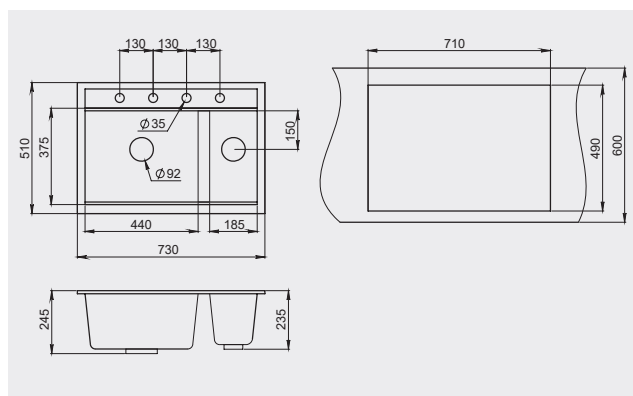

Размеры и установка

Смесители доступны во всех цветах моек серии "Kitchen Space".