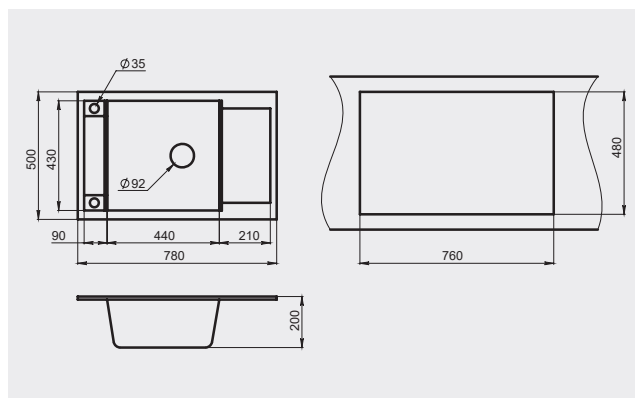

Размеры и установка