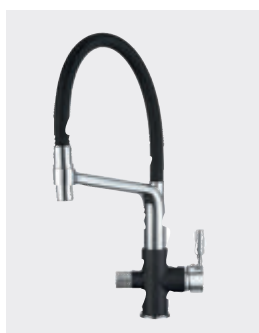

Ролл-мат
GR-3723,
в комплекте

Дозатор
GR-1403,
в комплекте

Рекомендованные смесители

Granula GR-2305

Granula GR-0075

Размеры и установка

Смесители доступны во всех цветах моек серии "Kitchen Space".

Серия