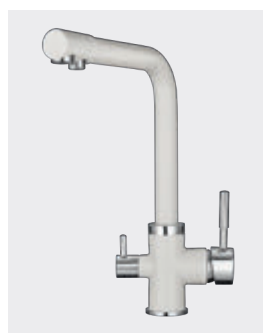

Рекомендованные смесители

Granula GR-2015