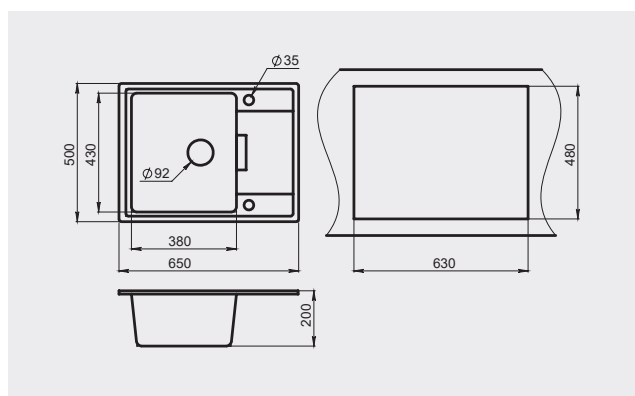

Рекомендованные смесители

Размеры и установка

Granula GR-2305

Granula GR-2015

Смесители доступны во всех цветах моек.