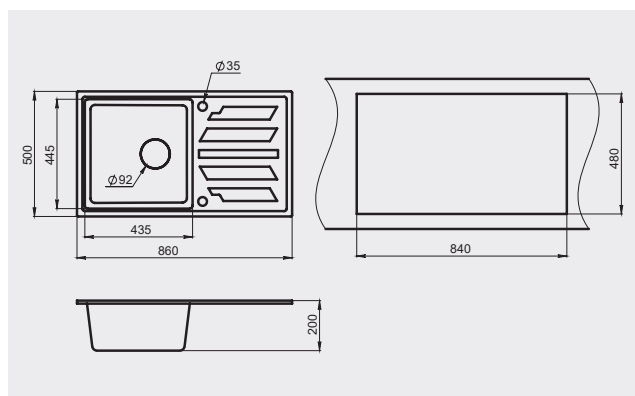

Серия

Granula GR-8101

GRANULA

Описание

Профессиональная, эргономичная мойка серии MOUNT с рационально спроектированными чашами одинаковой глубины и размера, готова к любым задачам на вашей кухне.

Необходимо учитывать ширину пристенного канта при установке мойки возле стены или пенала.