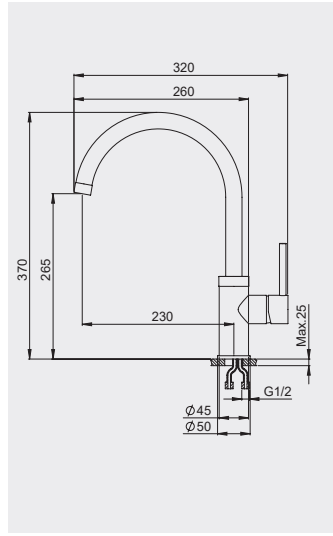

Однорычажные смесители

Серия

Granula GR-2125

Размеры и установка