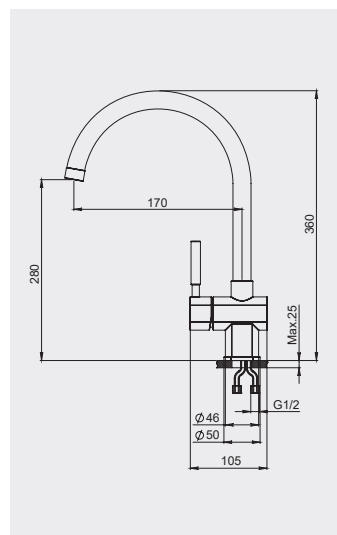

Standart ST-31

Размеры и установка

Палитра цветов

Корпус: цинк

Покрытие: хром

Картридж: керамический дисковый D35 мм

Шланги: 1/2 400 мм

Отверстие под смеситель: 35 мм

Установочные крепежи: сталь и латунь

- Вращающийся излив 360 градусов.