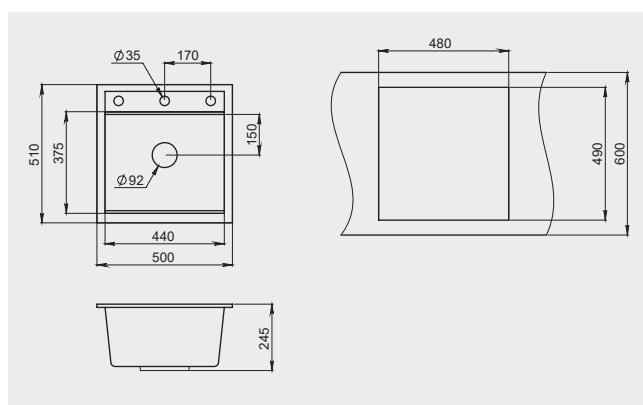

Размеры и установка

Смесители доступны во всех цветах моек серии "Kitchen Space".