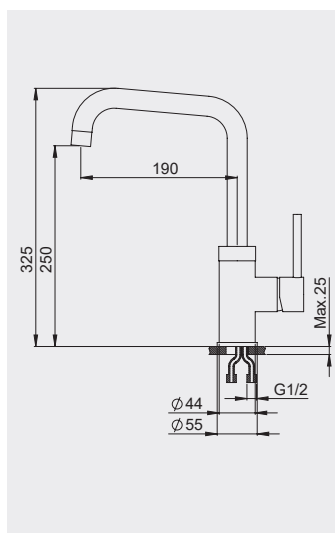

Granula GR-0041

Размеры и установка

Палитра цветов

Корпус: латунь
Покрытие: хром
Картридж: керамический дисковый D35 мм
Шланги: 1/2 400 мм
Отверстие под смеситель: 35 мм
Установочные крепежи: сталь и латунь

- Стабилизирующая пластина для лучшей устойчивости смесителя.
- Вращающийся излив 360 градусов.