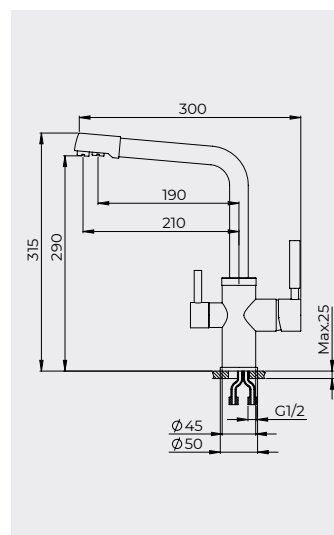

Размеры и установка