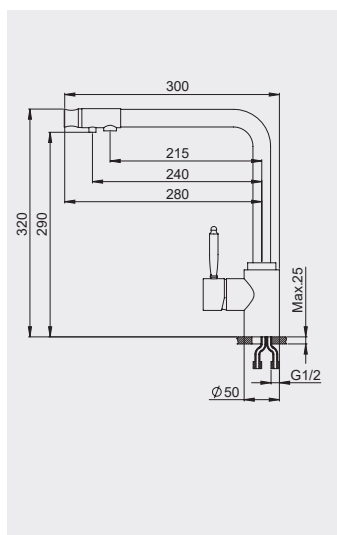

Granula GR-2301

Размеры и установка

Палитра цветов

Корпус: нержавеющая сталь

Покрытие: нержавеющая сталь

Картридж: керамический дисковый D35 мм

Шланги: 1/2 400 мм

Отверстие под смеситель: 35 мм

Установочные крепежи: сталь и латунь

- Стабилизирующая пластина для лучшей устойчивости смесителя.
- Вращающийся излив 360 градусов.