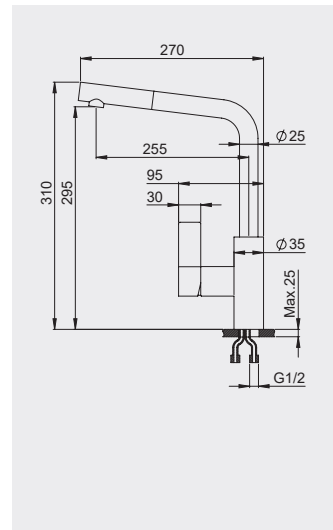

Granula GR-2502

Размеры и установка