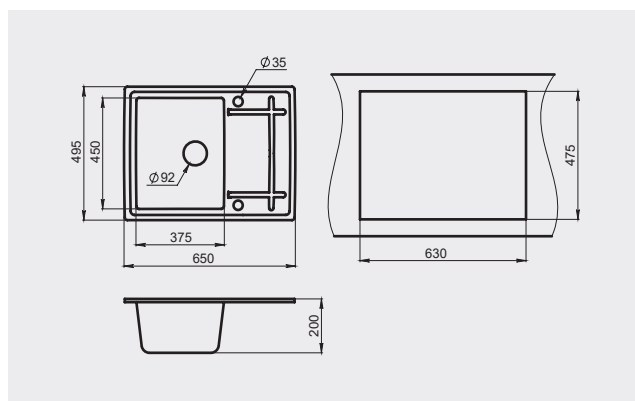

Серия

Granula GR-6503

GRANULA

Описание

Современный дизайн и лаконичный стиль мойки подчеркнут и дополнят хорошую атмосферу на кухне, а функциональность плоского крыла и эргономика большой чаши придадут дополнительный комфорт и удобство.