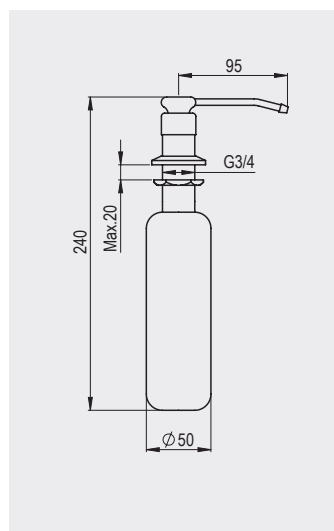

Емкость колбы: 350 мл

Диаметр отверстия для установки: 25 мм

- Вращающийся излив 360 градусов.

Серия

Granula GR-01 D

Размеры и установка

Палитра цветов

Арктик