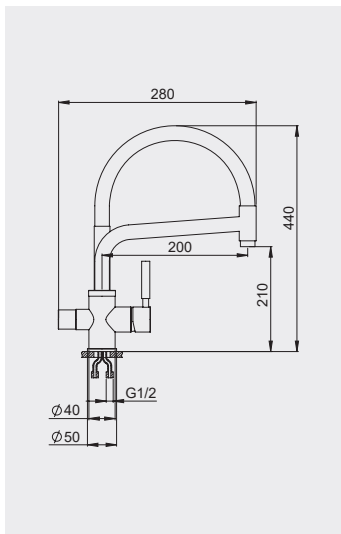

Смесители с подключением для питьевой воды

Серия

Granula GR-0075

Размеры и установка

Палитра цветов

Корпус: латунь

Покрытие: хром

Гибкий излив: силикон

Картридж: керамический дисковый D35 мм

Шланги: 1/2 400 мм

Отверстие под смеситель: 35 мм

Установочные крепежи: сталь

- Стабилизирующая пластина для лучшей устойчивости смесителя.
- Вращающийся излив 360 градусов.

Серия

Granula GR-2015