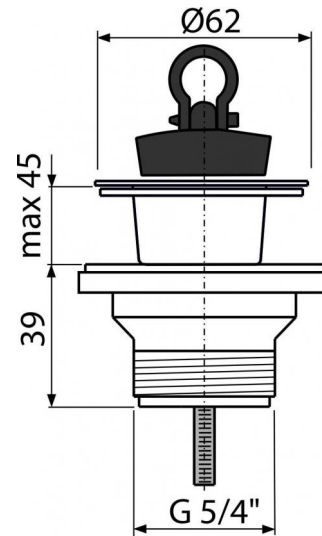

A32

Донный клапан сифона для умывальника 5/4" с пластмассовой решеткой DN63 (

Область применения

Для раковин и умывальников

Свойства

- Материал: полипропилен
- Резьбовое соединение 5/4" для подключения сифона

Содержание комплекта

- Сливная решетка из нержавеющей стали
- Корпус слива
- Пробка из ПВХ

Код заказа, Логистическая информация

Код	EAN	Вес (шт упаковка паллета)	Размеры (шт упаковка)	Количество (упаковка паллета)
A32	8594045933482	0,0778 7,3300 225,2400 кг	80×60×80 590×240×390 MM	100 2800 шт

Гарантии **Таможенный код** **Свойства**

2/3 лет 39229000 EN 274

Технические параметры

- Диаметр резьбы 5/4 "