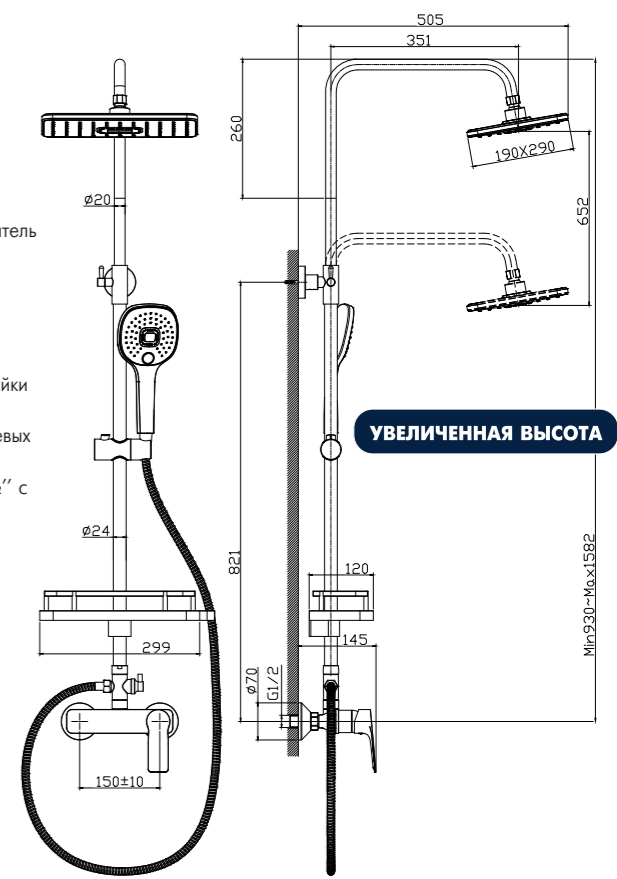

RS27-52

АКСЕССУАРИ
В КОМПЛЕКТЕ

Смеситель для душа

с регулируемой высотой штанги и верхней душевой лейкой «Тропический дождь»

В комплекте

- Керамический картридж 35 мм
- Двухпозиционный картриджный переключатель (угол поворота – 90°)
- Верхняя поворотная душевая лейка «Тропический дождь» 190x290 мм
- 3-функциональная лейка 117x253 мм с функцией легкой очистки
- Регулируемое по высоте крепление для лейки
- Душевой шланг 1,5 м
- Регулируемая по высоте полочка для душевых принадлежностей
- Присоединительная группа (эксцентрики 1/2" с отражателями) для настенного крепления
- Металлическая рукоятка