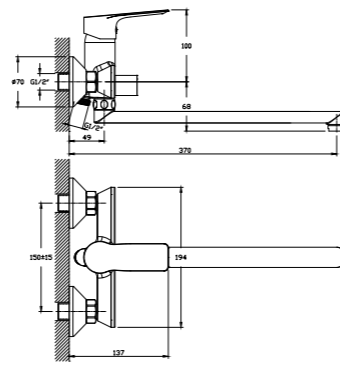

RS27-33

АКСЕССУАРИ
В КОМПЛЕКТЕ

Смеситель с гигиеническим душем

настенный

В комплекте

- Керамический картридж 35 мм
- Аксессуары в комплекте (лейка гигиенического душа с нажимным механизмом, душевой шланг 1,2 м)
- Присоединительная группа (эксцентрики 1/2" с отражателями) для настенного крепления
- Металлическая рукоятка