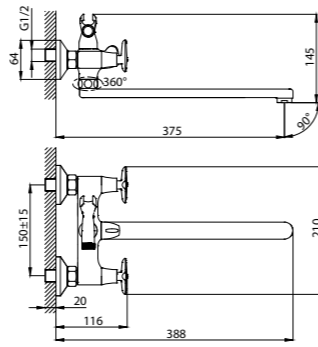

Смеситель универсальный
с плоским поворотным изливом 350 мм

В комплекте

- Пластиковый аэратор
- Керамические вентильные головки (угол поворота – 180°)
- Переключатель с керамическими пластинами (угол поворота – 120°)
- Аксессуары в комплекте (шланг 1,5 м, 2-позиционное настенное крепление, 3-функциональная лейка Ø85x214 мм с функцией легкой очистки)
- Присоединительная группа (эксцентрики ½" с отражателями) для настенного крепления
- Металлические рукоятки