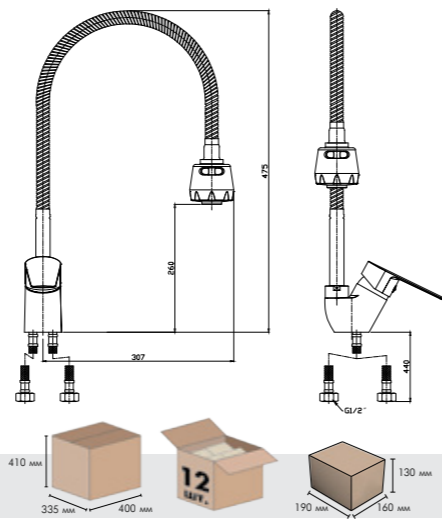

Смеситель для кухни с гибким изливом

1. **В комплекте**
- 2-функциональный пластиковый аэратор
  - Керамический картридж 35 мм
  - Гибкая подводка 1/2" 40 см – 2 шт.
  - Присоединительная группа для настольного крепления
  - Металлическая рукоятка