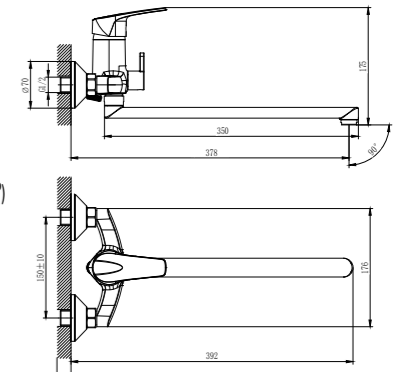

D40-32

Смеситель для душа

В комплекте

- Керамический картридж 40 мм
- Аксессуары в комплекте (шланг 1,5 м, настенное крепление, 1-функциональная лейка Ø66x195 мм с функцией легкой очистки)
- Присоединительная группа (эксцентрики 1/2" с отражателями) для настенного крепления
- Металлическая рукоятка