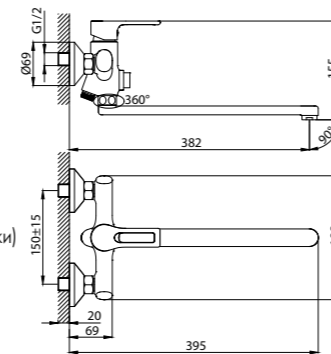

Смеситель универсальный
с плоским поворотным изливом 350 мм

В комплекте

- Пластиковый аэратор
- Керамический картридж 35 мм
- Кнопочный дивертор «Нажми-переключи»
- Аксессуары в комплекте (шланг 1,5 м, 2-позиционное настенное крепление, 3-функциональная лейка Ø77x223 мм с функцией легкой очистки)
- Присоединительная группа (эксцентрики 1/2" с отражателями) для настенного крепления
- Металлическая рукоятка