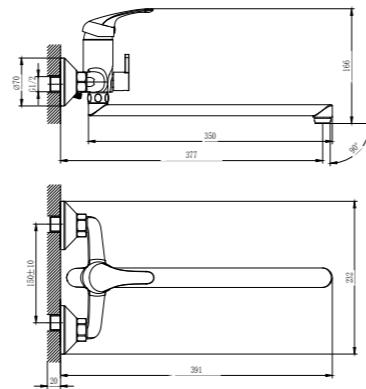

A35-51

Смеситель универсальный

с плоским поворотным изливом 350 мм

В комплекте

- Пластиковый аэратор
- Керамический картридж 35 мм
- Переключатель с керамическими пластинами (угол поворота – 180°)
- Аксессуары в комплекте (шланг 1,5 м, настенное крепление, 1-функциональная лейка Ø66x195 мм с функцией легкой очистки)
- Присоединительная группа (эксцентрики 1/2" с отражателями) для настенного крепления
- Металлическая рукоятка