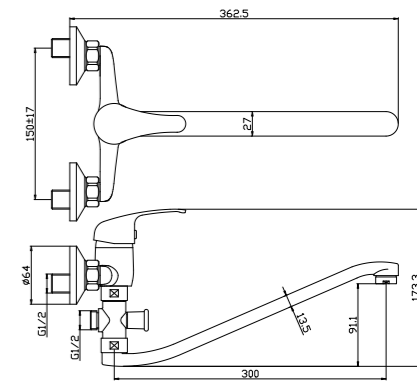

Смеситель универсальный
с S-образным поворотным изливом 300 мм

В комплекте

- Пластиковый азратор
- Керамический картридж 35 мм
- Вытяжной переключатель
- Аксессуары в комплекте (шланг 1,5 м, настенное крепление, 1-функциональная лейка Ø69x184 мм с функцией легкой очистки)
- Присоединительная группа (эксцентрики 1/2" с отражателями) для настенного крепления
- Металлическая рукоятка