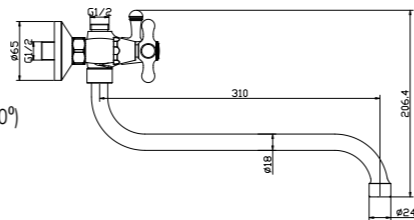

Y02-82

Смеситель с гигиеническим душем
настенный

В комплекте

- Керамический картридж 25 мм
- Аксессуары в комплекте (лейка гигиенического душа с нажимным механизмом, душевой шланг 1,2 м)
- Присоединительная группа (эксцентрики ½" с отражателями) для настенного крепления
- Металлическая рукоятка