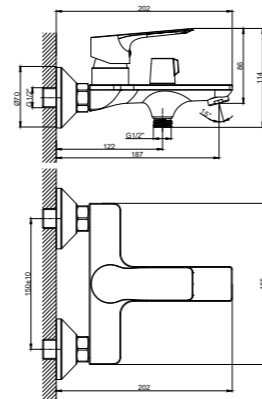

RS27-30

АКСЕССУАРИ
В КОМПЛЕКТЕ