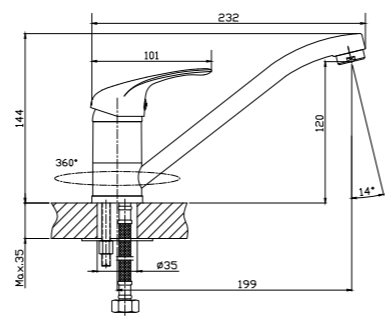

Смеситель для кухни
с поворотным изливом

В комплекте

- Пластиковый аэратор
- Керамический картридж 35 мм
- Гибкая подводка 1/2" 35 см – 2 шт.
- Присоединительная группа для настольного крепления
- Металлическая рукоятка