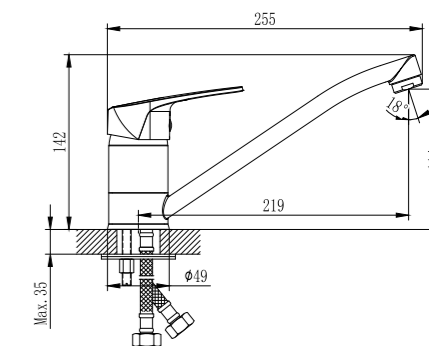

Смеситель для кухни
с поворотным изливом

В комплекте

- Пластиковый аэратор
- Керамический картридж 40 мм
- Гибкая подводка 1/2" 35 см – 2 шт.
- Присоединительная группа для настольного крепления
- Металлическая рукоятка