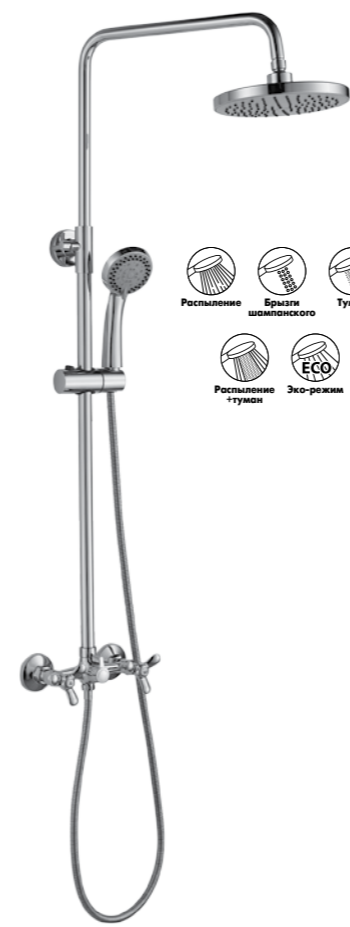

Разработано в России

СЕРИЯ

Q

БЕСПЛАТНОЕ СЕРВИСНОЕ ОБСЛУЖИВАНИЕ
7
СЕМЬ ЛЕТ