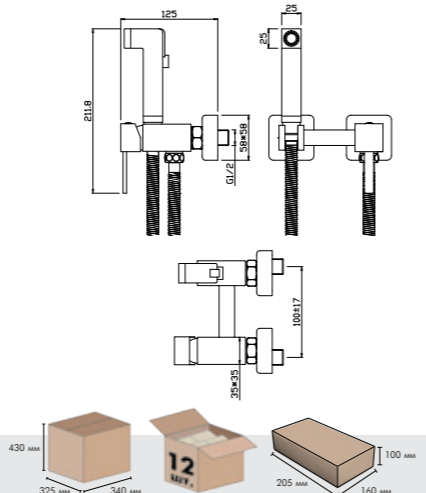

Смеситель с гигиеническим душем встраиваемый

В комплекте

- Керамический картридж 25 мм
- Аксессуары в комплекте (лейка гигиенического душа с нажимным механизмом, душевой шланг 1,2 м)
- Металлическая рукоятка

Распыление

X25-53

АКСЕССУАРЫ
В КОМПЛЕКТЕ

Напор воды под контролем!

Возврат лейки на
рукоятку-кронштейн
автоматически
перекрывает
воду!

Смеситель с гигиеническим душем встраиваемый

В комплекте

- Керамический картридж 25 мм
- Аксессуары в комплекте (лейка гигиенического душа с нажимным механизмом, душевой шланг 1,2 м)
- Металлическая рукоятка

Распыление

X25-57

АКСЕССУАРЫ
В КОМПЛЕКТЕ

Смеситель с гигиеническим душем настенный

В комплекте

- Керамический картридж 25 мм
- Аксессуары в комплекте (лейка гигиенического душа с нажимным механизмом, душевой шланг 1,2 м)
- Присоединительная группа (эксцентрики 1/2" с отражателями) для настенного крепления
- Металлическая рукоятка

Распыление

X25-54

АКСЕССУАРЫ
В КОМПЛЕКТЕ

Смеситель термостатический с гигиеническим душем встраиваемый

В комплекте

- Термостатический картридж
- Переключатель с керамическими пластинами (угол поворота - 90°)
- Аксессуары в комплекте (лейка гигиенического душа с регулятором напора воды, душевой шланг 1,2 м)
- Металлическая рукоятка

Распыление

X25-58

АКСЕССУАРЫ
В КОМПЛЕКТЕ

Напор воды под контролем!

Возврат лейки на
рукоятку-кронштейн
автоматически
перекрывает
воду!

Смеситель с гигиеническим душем встраиваемый

В комплекте

- Керамический картридж 25 мм
- Аксессуары в комплекте (лейка гигиенического душа с нажимным механизмом, душевой шланг 1,2 м)
- Полотенцедержатель
- Металлическая рукоятка

Распыление

X25-55

АКСЕССУАРЫ
В КОМПЛЕКТЕ

Смеситель термостатический с гигиеническим душем встраиваемый

В комплекте