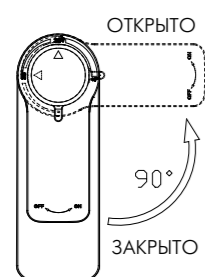

Картридж имеет коаксиальную (или двухосную) структуру: на внешней оси закреплена рукоятка, отвечающая за открытие/закрытие воды, на внутренней оси – рукоятка для настройки температуры потока.

За поддержание установленной постоянной температуры воды отвечает гелевый термозлемент как в стандартных термостатических картриджах. Открытие/закрытие воды происходит за счет совмещения керамических пластин как в любом керамическом картридже.