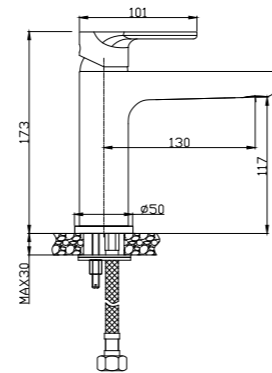

RS33-11U

Смеситель для умывальника

монолитный

В комплекте

- Пластиковый аэратор
- Керамический картридж 35 мм
- Гибкая подводка ½" 40 см – 2 шт.
- Присоединительная группа для настольного крепления
- Металлическая рукоятка