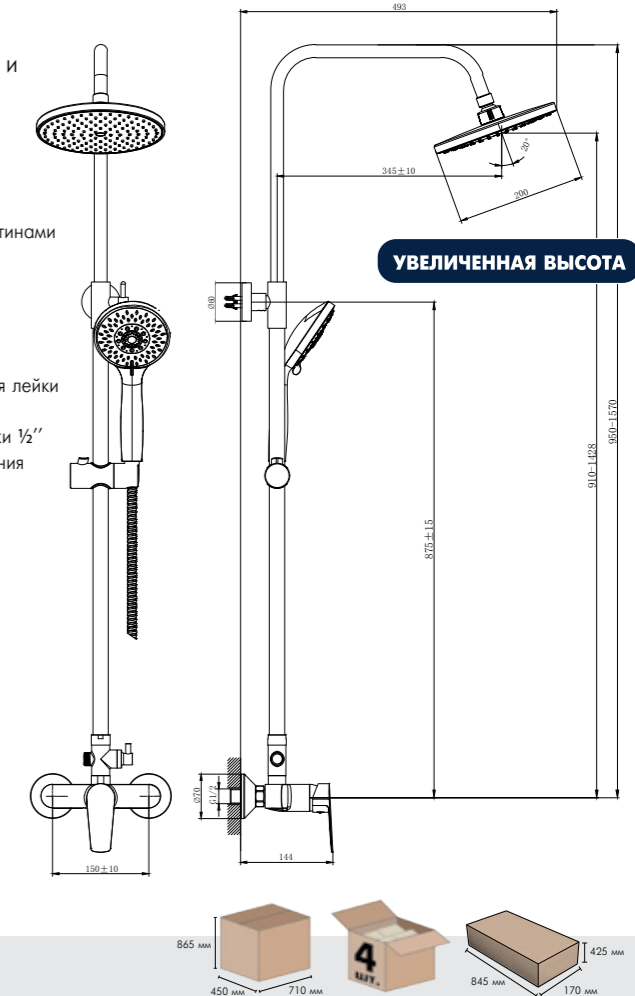

Смеситель для душа с регулируемой высотой штанги и верхней душевой лейкой «Тропический дождь»

1. **В комплекте**
2. Керамический картридж 35 мм
   - Переключатель с керамическими пластинами (угол поворота – 90°)
   - Верхняя поворотная душевая лейка «Тропический дождь» Ø200 мм
   - 5-функциональная лейка Ø85x207 мм с функцией легкой очистки
   - Регулируемое по высоте крепление для лейки
   - Душевой шланг 1,5 м
   - Присоединительная группа (эксцентрики 1/2" с отражателями) для настенного крепления
   - Металлическая рукоятка