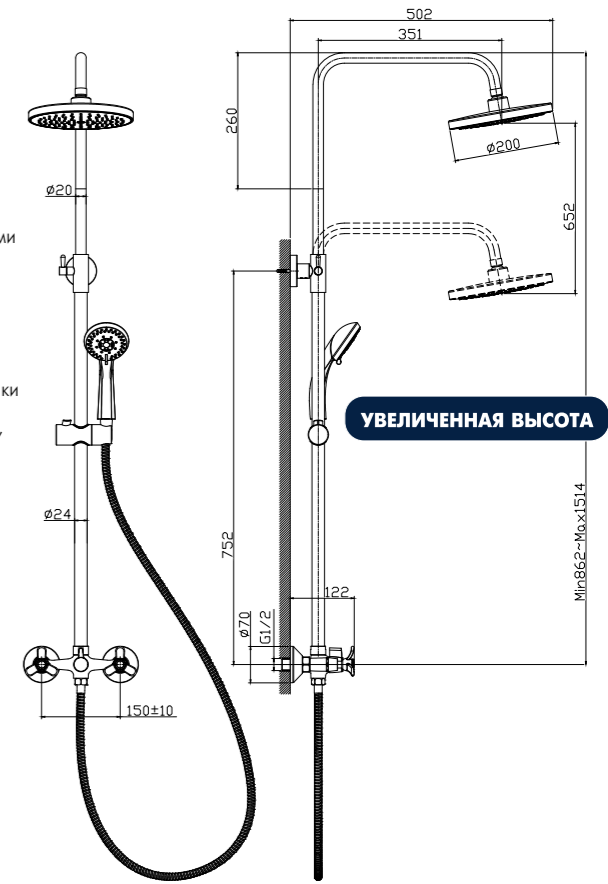

Смеситель для душа
с регулируемой высотой штанги
и верхней душевой лейкой
«Тропический дождь»

В комплекте

- Керамические вентиляные головки (угол поворота – 90°)
- Переключатель с керамическими пластинами (угол поворота – 90°)
- Верхняя поворотная душевая лейка «Тропический дождь» Ø200 мм
- 5-функциональная лейка Ø85x207 мм с функцией легкой очистки
- Регулируемое по высоте крепление для лейки
- Душевой шланг 1,5 м
- Присоединительная группа (эксцентрики 1/2" с отражателями) для настенного крепления
- Металлические рукоятки

Q02-45

АКСЕССУАРЫ
В КОМПЛЕКТЕ