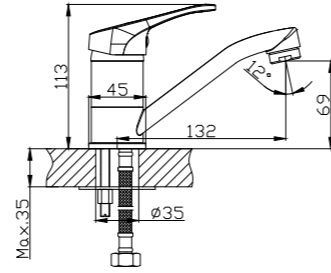

A35-45

АКСЕССУАРЫ В КОМПЛЕКТЕ

Смеситель для умывальника

с поворотным изливом

В комплекте

- Пластиковый аэратор
- Ceramicкий картридж 35 мм
- Гибкая подводка 1/2" 35 см – 2 шт.
- Присоединительная группа для настольного крепления
- Металлическая рукоятка