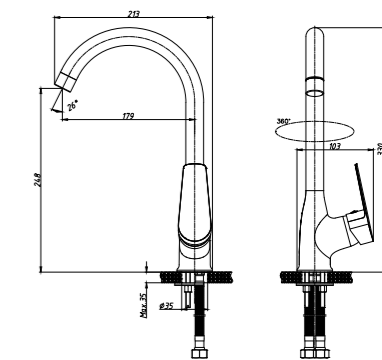

Смеситель для кухни
с поворотным изливом

В комплекте

- Пластиковый аэратор
- Керамический картридж 35 мм
- Гибкая подводка 1/2" 40 см – 2 шт.
- Присоединительная группа для настольного крепления
- Металлическая рукоятка