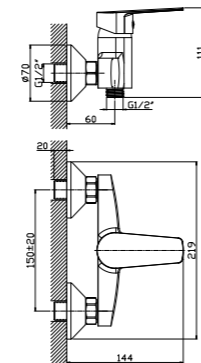

УВЕЛИЧЕННАЯ ВЫСОТА

S35-46

АКСЕССУАРИ В КОМПЛЕКТЕ

Смеситель для душа

В комплекте

- Керамический картридж 35 мм
- Аксессуары в комплекте (шланг 1,5 м, настенное крепление, 5-функциональная лейка Ø85x207 мм с функцией легкой очистки)
- Присоединительная группа (эксцентрики ½" с отражателями) для настенного крепления
- Металлическая рукоятка