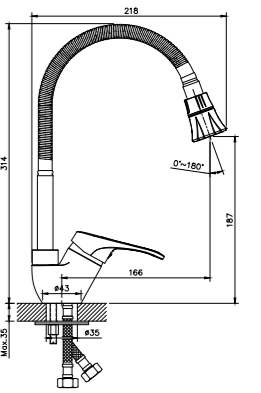

B35-22

Смеситель для кухни

с гибким изливом

В комплекте

- 2-функциональный пластиковый аэратор
- Ceramicкий картридж 35 мм
- Гибкая подводка 1/2" 35 см – 2 шт.
- Присоединительная группа для настольного крепления
- Металлическая рукоятка