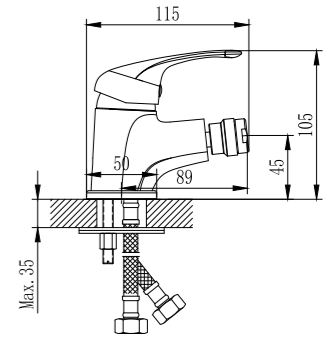

Смеситель для биде

В комплекте

- Пластиковый аэратор
- Керамический картридж 35 мм
- Гибкая подводка 1/2" 35 см – 2 шт.
- Присоединительная группа для настольного крепления
- Металлическая рукоятка