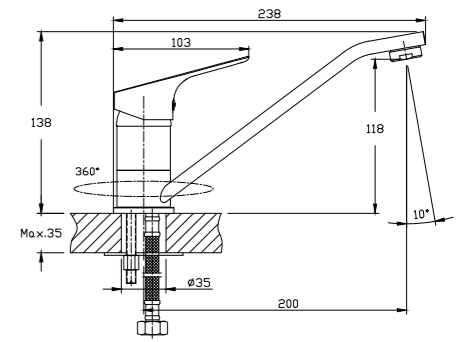

RS28-23

Разработано в России

СЕРИЯ
**RS
29**

Смеситель для кухни
с поворотным изливом

В комплекте

- Пластиковый аэратор
- Керамический картридж 35 мм
- Гибкая подводка 1/2" 35 см – 2 шт.
- Присоединительная группа для настольного крепления
- Металлическая рукоятка