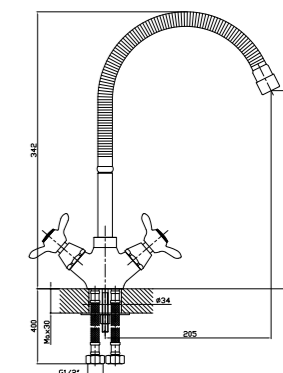

Q02-72

Смеситель для кухни

с гибким изливом

В комплекте

- Пластиковый аэратор
- Керамические вентиляльные головки (угол поворота – 90°)
- Гибкая подводка 1/2" 35 см – 2 шт.
- Присоединительная группа для настольного крепления
- Металлические рукоятки