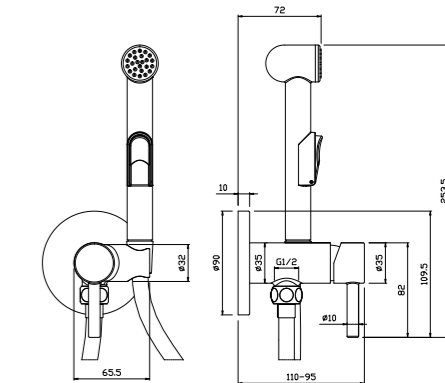

В комплекте

- Керамический картридж 25 мм
- Аксессуары в комплекте (лейка гигиенического душа с нажимным механизмом, душевой шланг 1,2 м)
- Металлическая рукоятка

X25-51

АКСЕССУАРИ
В КОМПЛЕКТЕ

12 шт.

Смеситель с гигиеническим душем настенный