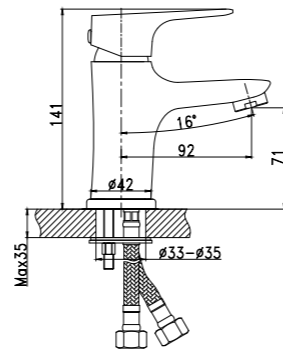

RS30-11B

ЦВЕТ: ЧЁРНЫЙ-ХРОМ

СЕРИЯ RS 31

СЕРИЯ RS 32

Смеситель для умывальника МОНОЛИТНЫЙ

В комплекте

- Пластиковый аэратор
- Керамический картридж 35 мм
- Гибкая подводка 1/2" 35 см – 2 шт.
- Присоединительная группа для настольного крепления
- Металлическая рукоятка