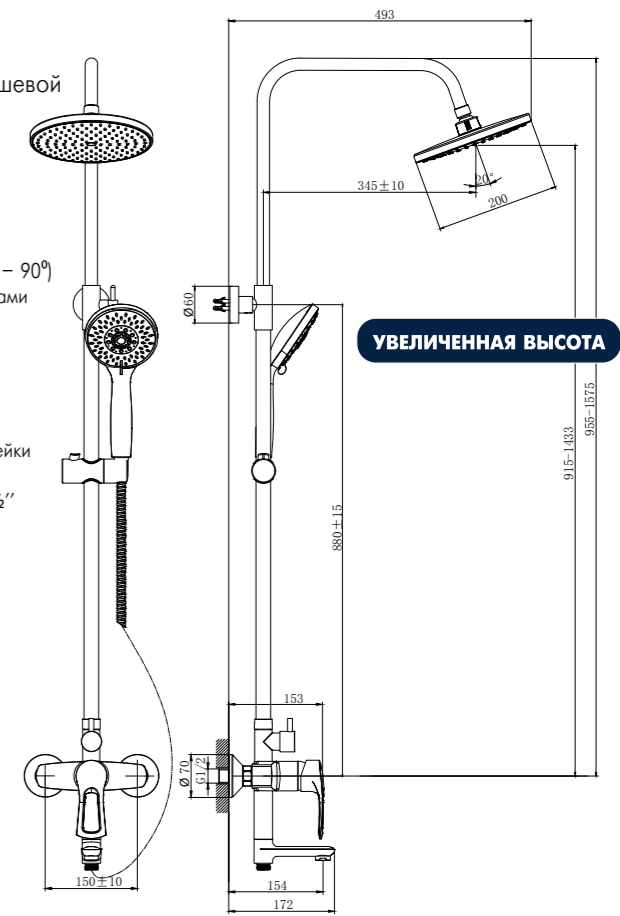

T40-45

АКСЕССУАРЫ
В КОМПЛЕКТЕ

Смеситель для ванны и душа

с регулируемой высотой штанги,
поворотным изливом и верхней душевой
лейкой «Тропический дождь»

В комплекте

- Пластиковый аэратор
- Керамический картридж 40 мм
- Встроенный в излив переключатель с керамическими пластинами (угол поворота – 90°)
- Переключатель с керамическими пластинами (угол поворота – 180°)
- Верхняя поворотная душевая лейка «Тропический дождь» Ø200 мм
- 5-функциональная лейка Ø85x207 мм с функцией легкой очистки
- Регулируемое по высоте крепление для лейки
- Душевой шланг 1,5 м
- Присоединительная группа (эксцентрики ½" с отражателями) для настенного крепления
- Металлическая рукоятка