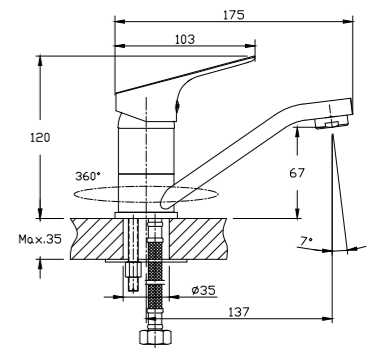

Смеситель для умывальника
с поворотным изливом

В комплекте

- Пластиковый аэратор
- Керамический картридж 35 мм
- Гибкая подводка 1/2" 35 см – 2 шт.
- Присоединительная группа для настольного крепления
- Металлическая рукоятка