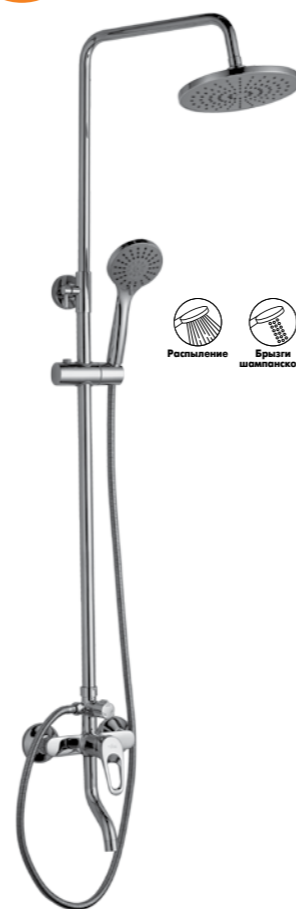

Распыление

Брызги шампанского

Эко-режим

B35-45

АКСЕССУАРЫ
В КОМПЛЕКТЕ

УВЕЛИЧЕННАЯ ВЫСОТА

Смеситель для ванны и душа

с регулируемой высотой штанги, поворотным изливом и верхней душевой лейкой «Тропический дождь»