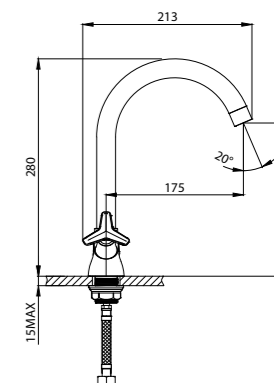

Смеситель для кухни
с поворотным изливом

В комплекте

- Пластиковый аэратор
- Керамические вентильные головки (угол поворота – 180°)
- Гибкая подводка ½" 35 см – 2 шт.
- Присоединительная группа (гайка) для настольного крепления
- Металлические рукоятки