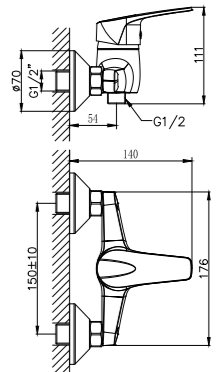

D40-32

Смеситель для душа

В комплекте

- Керамический картридж 40 мм
- Аксессуары в комплекте (шланг 1,5 м, настенное крепление, 1-функциональная лейка Ø66x195 мм с функцией легкой очистки)
- Присоединительная группа (эксцентрики 1/2" с отражателями) для настенного крепления
- Металлическая рукоятка