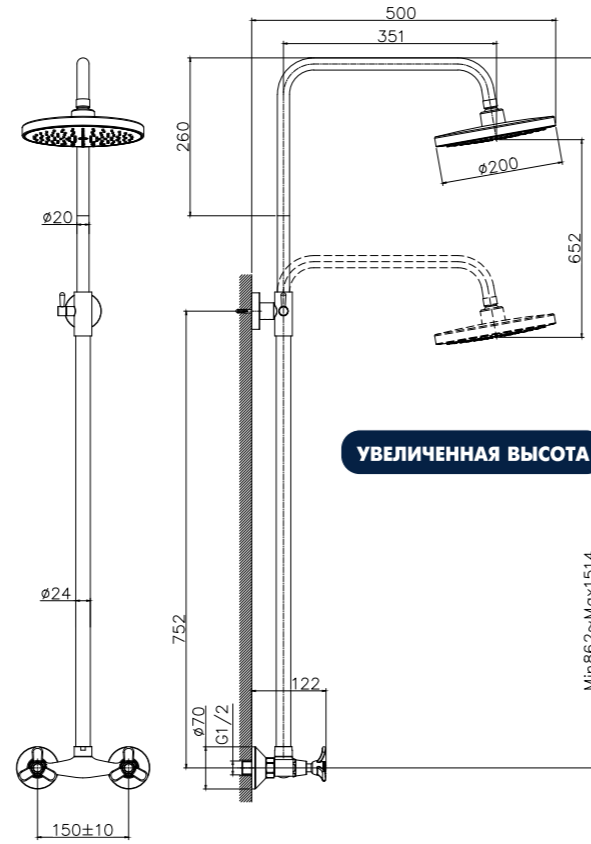

Q02-45

АКСЕССУАРЫ
В КОМПЛЕКТЕ

Смеситель для душа
с регулируемой высотой штанги
и верхней душевой лейкой
«Тропический дождь»

В комплекте

- Керамические вентиляные головки (угол поворота – 90°)
- Верхняя поворотная душевая лейка «Тропический дождь» Ø200 мм
- Присоединительная группа (эксцентрики 1/2" с отражателями) для настенного крепления
- Металлические рукоятки