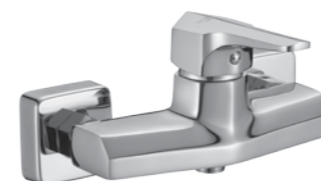

НОВИНКА

RS44-52

Смеситель с гигиеническим душем настенный

настенный

В комплекте

- Керамический картридж 35 мм
- Аксессуары в комплекте (лейка гигиенического душа с нажимным механизмом, настенное крепление для лейки, душевой шланг 1,2 м)
- Присоединительная группа (эксцентрики 1/2" с отражателями) для настенного крепления
- Металлическая рукоятка

АКСЕССУАРИ
В КОМПЛЕКТЕ