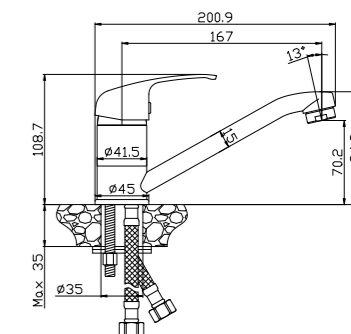

Смеситель для умывальника
с поворотным изливом

В комплекте

- Пластиковый аэратор
- Керамический картридж 35 мм
- Гибкая подводка ½" 35 см – 2 шт.
- Присоединительная группа для настольного крепления
- Металлическая рукоятка