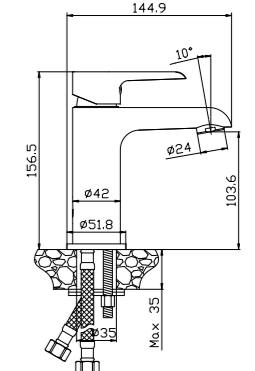

- Пластиковый аэратор с изменяемым углом подачи воды
- Керамический картридж 35 мм
- Гибкая подводка 1/2" 35 см – 2 шт.
- Присоединительная группа для настольного крепления
- Металлическая рукоятка

Аэратор с изменяемым углом подачи воды