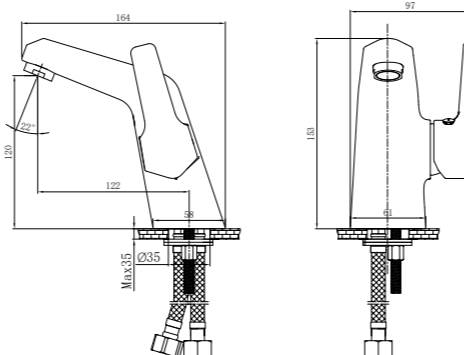

RS43-32

АКСЕССУАРИ
В КОМПЛЕКТЕ

Разработано в России

СЕРИЯ RS 44

НОВАЯ СЕРИЯ

Смеситель для умывальника МОНОЛИТНЫЙ

В комплекте

- Пластиковый аэратор
- Керамический картридж 35 мм
- Гибкая подводка 1/2" 35 см – 2 шт.
- Присоединительная группа для настольного крепления
- Металлическая рукоятка