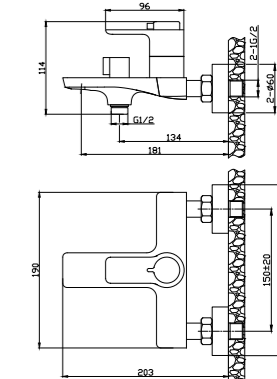

RS50-15

АКСЕССУАРЫ
В КОМПЛЕКТЕ

Смеситель термостатический для ванны С МОНОЛИТНЫМ ИЗЛИВОМ

В комплекте

- Пластиковый аэратор
- Термостатический картридж 35 мм с функцией регулировки потока воды
- Переключатель с керамическими пластинами (угол поворота – 90°)
- Аксессуары в комплекте (шланг 1,5 м, настенное крепление, 3-функциональная лейка 80x265 мм с функцией легкой очистки)
- Присоединительная группа (эксцентрики 1/2" с отражателями) для настенного крепления
- Металлическая рукоятка