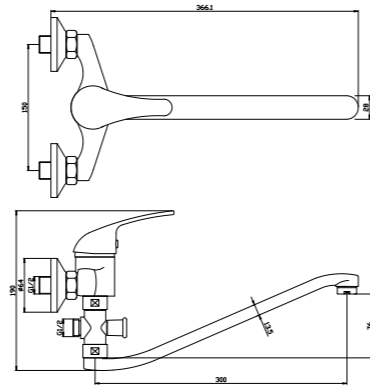

Y40-35

Смеситель для душа

В комплекте

- Керамический картридж 40 мм
- Аксессуары в комплекте (шланг 1,5 м, настенное крепление, 1-функциональная лейка Ø69x184 мм с функцией легкой очистки)
- Присоединительная группа (эксцентрики 1/2" с отражателями) для настенного крепления
- Металлическая рукоятка