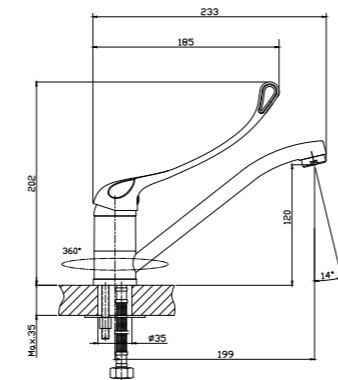

Y35-23U

Смеситель для кухни/умывальника
с локтевой рукояткой и поворотным изливом

В комплекте

- Пластиковый азратор
- Керамический картридж 35 мм
- Гибкая подводка 1/2" 40 см – 2 шт.
- Присоединительная группа для настольного крепления
- Металлическая рукоятка