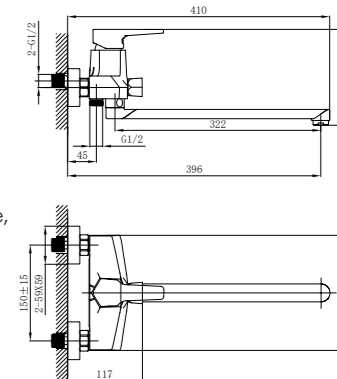

НОВИНКА

RS44-41

Смеситель для душа

В комплекте

- Керамический картридж 35 мм
- Аксессуары в комплекте (шланг 1,5 м, настенное поворотное крепление, 3-функциональная лейка 80x265 мм с функцией легкой очистки)
- Присоединительная группа (эксцентрики 1/2" с отражателями) для настенного крепления
- Металлическая рукоятка

АКСЕССУАРИ
В КОМПЛЕКТЕ