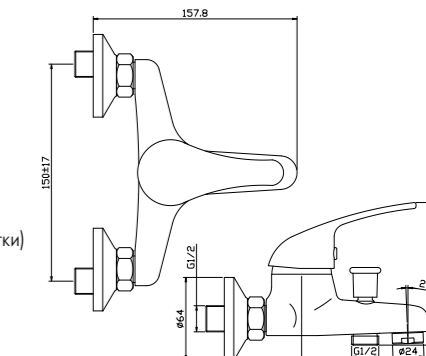

Смеситель для ванны с монолитным изливом

В комплекте

- Пластиковый аэратор
- Керамический картридж 40 мм
- Вытяжной переключатель
- Аксессуары в комплекте (шланг 1,5 м, настенное крепление, 1-функциональная лейка Ø69x184 мм с функцией легкой очистки)
- Присоединительная группа (эксцентрики 1/2" с отражателями) для настенного крепления
- Металлическая рукоятка