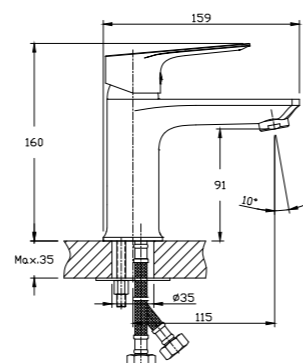

RS27-11

Смеситель для умывальника монолитный

- В комплекте**
- Пластиковый аэратор
 - Керамический картридж 35 мм
 - Гибкая подводка 1/2" 40 см – 2 шт.
 - Присоединительная группа для настольного крепления
 - Металлическая рукоятка