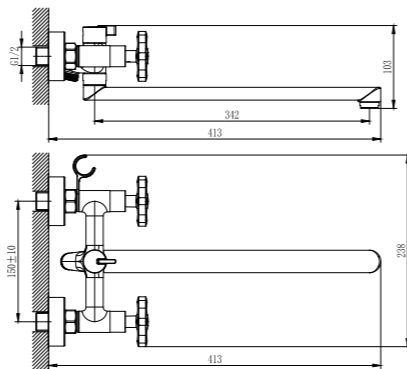

RS39-84

АКСЕССУАРЫ
В КОМПЛЕКТЕ

Разработано в России

СЕРИЯ
RS
40

Смеситель для умывальника
МОНОЛИТНЫЙ

В комплекте

- Пластиковый аэратор
- Керамические вентильные головки (угол поворота – 180°)
- Гибкая подводка ½" 35 см – 2 шт.
- Присоединительная группа для настольного крепления
- Металлические рукоятки