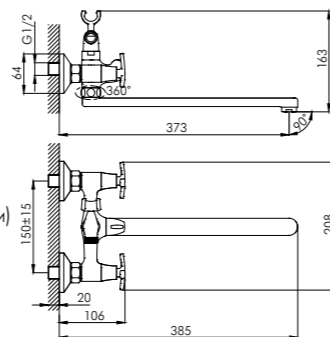

RS40-83

АКСЕССУАРЫ
В КОМПЛЕКТЕ

Смеситель универсальный
с плоским поворотным изливом 350 мм

В комплекте

- Пластиковый аэратор
- Керамические вентильные головки (угол поворота – 180°)
- Переключатель с керамическими пластинами (угол поворота – 120°)
- Аксессуары в комплекте (шланг 1,5 м, 2-позиционное настенное крепление, 3-функциональная лейка Ø85x214 мм с функцией легкой очистки)
- Присоединительная группа (эксцентрики ½" с отражателями) для настенного крепления
- Металлические рукоятки