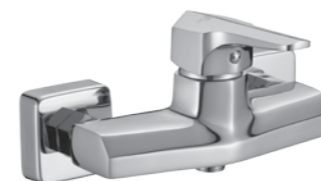

НОВИНКА

RS44-41

Смеситель для душа

В комплекте

- Керамический картридж 35 мм
- Аксессуары в комплекте (шланг 1,5 м, настенное поворотное крепление, 3-функциональная лейка 80x265 мм с функцией легкой очистки)
- Присоединительная группа (эксцентрики 1/2" с отражателями) для настенного крепления
- Металлическая рукоятка

АКСЕССУАРИ
В КОМПЛЕКТЕ