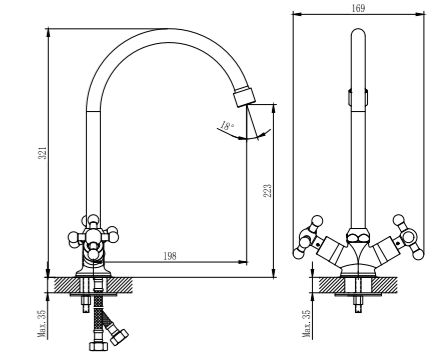

Смеситель для кухни
с поворотным изливом

1. **В комплекте**
2. Пластиковый аэратор
   - Керамические вентиляльные головки (угол поворота – 90°)
   - Гибкая подводка ½" 35 см – 2 шт.
   - Присоединительная группа для настольного крепления
   - Металлические рукоятки

G02-73