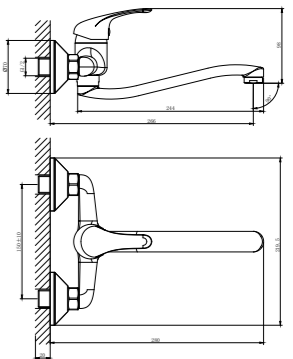

A35-23

Смеситель для кухни/умывальника

с S-образным поворотным изливом

В комплекте

- Пластиковый аэратор
- Керамический картридж 35 мм
- Присоединительная группа (эксцентрики 1/2" с отражателями) для настенного крепления
- Металлическая рукоятка