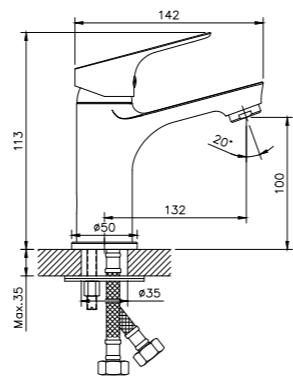

RS29-31

АКСЕССУАРИ
В КОМПЛЕКТЕ

Смеситель для умывальника
МОНОЛИТНЫЙ

В комплекте

- Пластиковый аэратор
- Керамический картридж 35 мм
- Гибкая подводка 1/2" 35 см – 2 шт.
- Присоединительная группа для настольного крепления
- Металлическая рукоятка