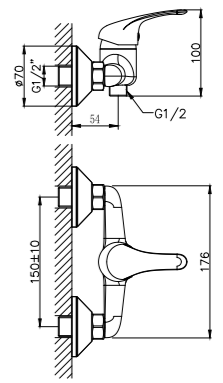

Смеситель для душа

В комплекте

- Керамический картридж 35 мм
- Аксессуары в комплекте (шланг 1,5 м, настенное крепление, 1-функциональная лейка Ø66x195 мм с функцией легкой очистки)
- Присоединительная группа (эксцентрики 1/2" с отражателями) для настенного крепления
- Металлическая рукоятка