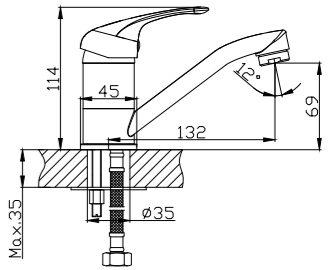

A35-21

Смеситель для умывальника

с поворотным изливом

В комплекте

- Пластиковый аэратор
- Керамический картридж 35 мм
- Гибкая подводка 1/2" 35 см – 2 шт.
- Присоединительная группа для настольного крепления
- Металлическая рукоятка