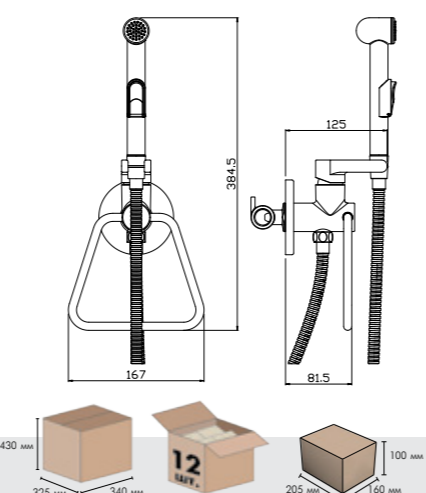

Смеситель термостатический с гигиеническим душем встраиваемый

В комплекте

- Термостатический картридж
- Встроенный в крепление лейки переключатель с керамическими пластинами (угол поворота - 90°)
- Аксессуары в комплекте (лейка гигиенического душа с регулятором напора воды, душевой шланг 1,2 м)
- Металлическая рукоятка

Распыление

X25-59

АКСЕССУАРЫ
В КОМПЛЕКТЕ