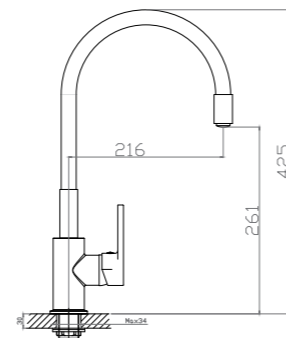

Аксессуары и комплектующие

Смеситель для кухни
с гибким цветным изливом

В комплекте

- Пластиковый аэратор
- Керамический картридж 35 мм
- Гибкая подводка 1/2" 35 см – 2 шт.
- Присоединительная группа (гайка) для настольного крепления
- Металлическая рукоятка

Смеситель для кухни
с гибким цветным изливом

В комплекте

- Пластиковый аэратор
- Керамический картридж 35 мм
- Гибкая подводка 1/2" 35 см – 2 шт.
- Присоединительная группа (гайка) для настольного крепления
- Металлическая рукоятка

Смеситель для кухни
с гибким цветным изливом

В комплекте

- Пластиковый аэратор
- Керамический картридж 35 мм
- Гибкая подводка 1/2" 35 см – 2 шт.
- Присоединительная группа (гайка) для настольного крепления
- Металлическая рукоятка

Смеситель для кухни
с подключением к фильтру с питьевой водой

В комплекте

- Пластиковые аэраторы для питьевой и водопроводной воды
- Керамический картридж 40 мм
- Керамическая вентиляционная головка (угол поворота – 90°)
- Гибкая подводка 1/2" 40 см – 2 шт.
- Присоединительная группа для настольного крепления
- Переходник для подключения шланга от фильтра с питьевой водой
- Металлические рукоятки

2 в 1

Смеситель + Кран для питьевой воды
Потоки водопроводной и фильтрованной воды не смешиваются!

AC-22P

Дозатор для жидких моющих средств
врезной

- Материал: цинк-пластик, хром
- Объем: 300 мл

AC-25

Гибкий излив с 2-функциональным аэратором

- Цвет: хром

AC-37

Универсальное крепление для настольных смесителей

- Материал: латунь
- Диаметр резиновой прокладки: 35 мм

Универсальное крепление для настольных смесителей

- Материал: латунь
- Диаметр резиновой прокладки: 40 мм

Картридж с керамическими пластинами, короткий

- Диаметр 35 мм

SP04-02-BL

Картридж с керамическими пластинами, короткий

- Диаметр 40 мм

SP01-53-BL