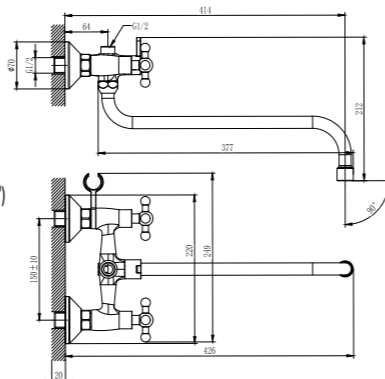

Разработано в России

СЕРИЯ

7