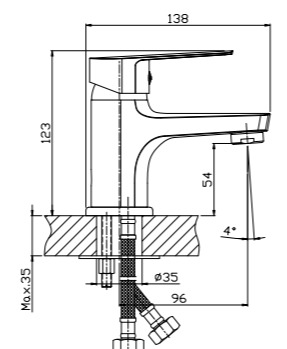

Смеситель для умывальника
МОНОЛИТНЫЙ

В комплекте

- Пластиковый аэратор
- Керамический картридж 35 мм
- Гибкая подводка 1/2" 40 см – 2 шт.
- Присоединительная группа для настольного крепления
- Металлическая рукоятка