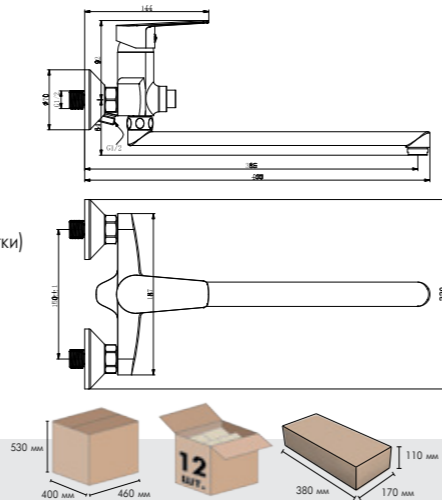

Смеситель универсальный с плоским поворотным изливом 350 мм

1. **В комплекте**
2. Пластиковый аэратор
   - Керамический картридж 35 мм
   - Кнопочный дивертор «Нажми-переключи»
   - Аксессуары в комплекте (шланг 1,5 м, настенное крепление, 5-функциональная лейка Ø85x207 мм с функцией легкой очистки)
   - Присоединительная группа (эксцентрики 1/2" с отражателями) для настенного крепления
   - Металлическая рукоятка

S35-35