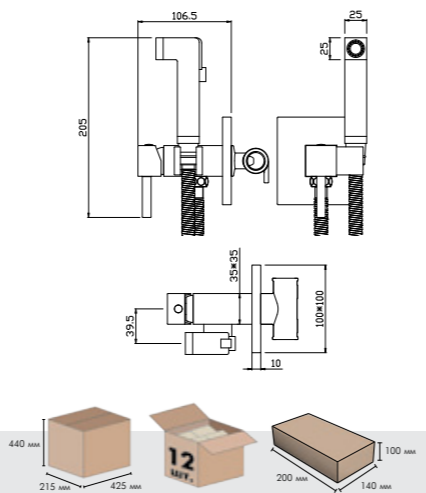

Смеситель с гигиеническим душем встраиваемый

В комплекте

- Керамический картридж 25 мм
- Аксессуары в комплекте (лейка гигиенического душа с нажимным механизмом, душевой шланг 1,2 м)
- Металлическая рукоятка

Распыление

X25-53

АКСЕССУАРЫ
В КОМПЛЕКТЕ

Напор воды под контролем!

Возврат лейки на
рукоятку-кронштейн
автоматически
перекрывает
воду!

Смеситель с гигиеническим душем встраиваемый

В комплекте

- Керамический картридж 25 мм
- Аксессуары в комплекте (лейка гигиенического душа с нажимным механизмом, душевой шланг 1,2 м)
- Металлическая рукоятка

Распыление

X25-57

АКСЕССУАРЫ
В КОМПЛЕКТЕ