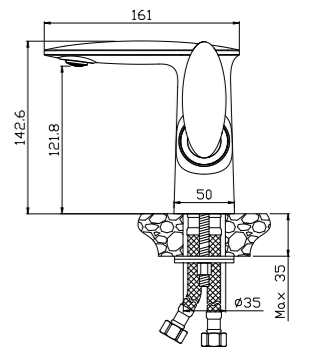

RS29-33

АКСЕССУАРИ
В КОМПЛЕКТЕ

Разработано в России

СЕРИЯ
**RS
30**

Смеситель для умывальника

МОНОЛИТНЫЙ

В комплекте

- Пластиковый аэратор
- Керамический картридж 35 мм
- Гибкая подводка 1/2" 35 см – 2 шт.
- Присоединительная группа для настольного крепления
- Донный клапан Click/Clack в комплекте
- Металлическая рукоятка