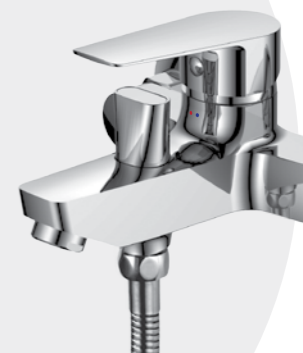

«Нажми-переключи»

Данный тип дивертора переключает воду между изливом и душевой лейкой нажатием на кнопку.

Переключение потока воды легким нажатием на кнопку. Даже мокрыми руками.

Работает даже при крайне слабом давлении в водопроводной системе: менее 0,5 Атм.