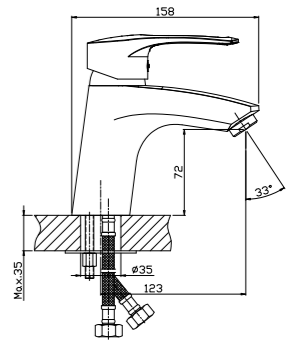

S35-41

АКСЕССУАРИ В КОМПЛЕКТЕ

Смеситель для умывальника
МОНОЛИТНЫЙ

В комплекте

- Пластиковый аэратор
- Керамический картридж 40 мм
- Гибкая подводка ½" 40 см – 2 шт.
- Присоединительная группа для настольного крепления
- Металлическая рукоятка