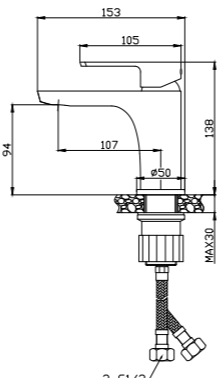

Смеситель для умывальника МОНОЛИТНЫЙ

В комплекте

- Пластиковый аэратор
- Керамический картридж 35 мм
- Гибкая подводка 1/2" 40 см – 2 шт.
- Присоединительная группа для настольного крепления
- Металлическая рукоятка