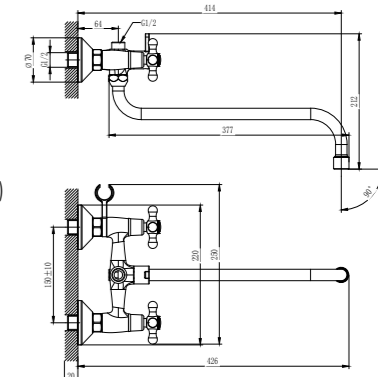

Смеситель универсальный с круглым поворотным изливом 350 мм

с круглым поворотным изливом 350 мм

В комплекте

- Пластиковый аэратор
- Резиновые вентильные головки
- Переключатель с керамическими пластинами (угол поворота – 120°)
- Аксессуары в комплекте (шланг 1,5 м, настенное крепление, 1-функциональная лейка Ø66x195 мм с функцией легкой очистки)
- Присоединительная группа (эксцентрики 1/2" с отражателями) для настенного крепления
- Металлические рукоятки

H02-84R

АКСЕССУАРЫ В КОМПЛЕКТЕ