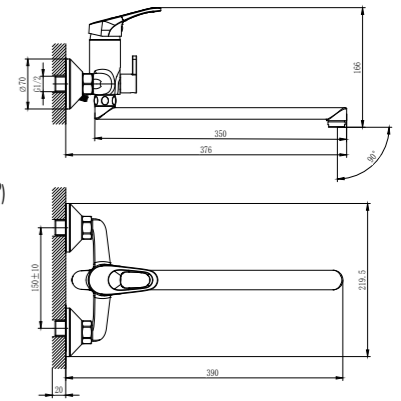

Смеситель для умывальника

с поворотным изливом

В комплекте

- Пластиковый аэратор
- Ceramicкий картридж 35 мм
- Гибкая подводка 1/2" 35 см – 2 шт.
- Присоединительная группа для настольного крепления
- Металлическая рукоятка

B35-22

Смеситель для кухни

с гибким изливом

В комплекте

- 2-функциональный пластиковый аэратор
- Ceramicкий картридж 35 мм
- Гибкая подводка 1/2" 35 см – 2 шт.
- Присоединительная группа для настольного крепления
- Металлическая рукоятка

B35-26

Смеситель для кухни

с поворотным изливом

В комплекте

- Пластиковый аэратор
- Ceramicкий картридж 35 мм
- Гибкая подводка 1/2" 35 см – 2 шт.
- Присоединительная группа для настольного крепления
- Металлическая рукоятка

B35-23

Смеситель для ванны

с монолитным изливом

В комплекте

- Пластиковый аэратор
- Ceramicкий картридж 35 мм
- Переключатель с керамическими пластинами (угол поворота – 90°)
- Аксессуары в комплекте (шланг 1,5 м, настенное крепление, 1-функциональная лейка Ø66x195 мм с функцией легкой очистки)
- Присоединительная группа (эксцентрики 1/2" с отражателями) для настенного крепления
- Металлическая рукоятка

АКСЕССУАРЫ
В КОМПЛЕКТЕ

B35-30

Смеситель для кухни/умывальника

с S-образным поворотным изливом

В комплекте

- Пластиковый аэратор
- Ceramicкий картридж 35 мм
- Присоединительная группа (эксцентрики 1/2" с отражателями) для настенного крепления
- Металлическая рукоятка

B35-24

Смеситель универсальный

с плоским поворотным изливом 350 мм

В комплекте