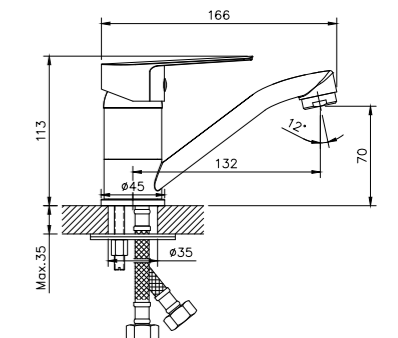

Смеситель для умывальника
с поворотным изливом

В комплекте

- Пластиковый аэратор
- Керамический картридж 35 мм
- Гибкая подводка 1/2" 40 см – 2 шт.
- Присоединительная группа для настольного крепления
- Металлическая рукоятка