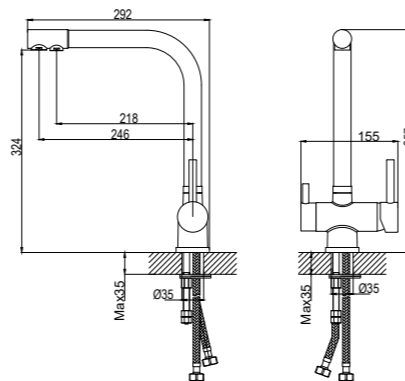

Аксессуары и комплектующие

Смеситель для кухни
с гибким цветным изливом

В комплекте

- Пластиковый аэратор
- Керамический картридж 35 мм
- Гибкая подводка 1/2" 35 см – 2 шт.
- Присоединительная группа (гайка) для настольного крепления
- Металлическая рукоятка

Смеситель для кухни
с гибким цветным изливом

В комплекте

- Пластиковый аэратор
- Керамический картридж 35 мм
- Гибкая подводка 1/2" 35 см – 2 шт.
- Присоединительная группа (гайка) для настольного крепления
- Металлическая рукоятка

Смеситель для кухни
с гибким цветным изливом

В комплекте

- Пластиковый аэратор
- Керамический картридж 35 мм
- Гибкая подводка 1/2" 35 см – 2 шт.
- Присоединительная группа (гайка) для настольного крепления
- Металлическая рукоятка

Смеситель для кухни
с подключением к фильтру с питьевой водой

В комплекте

- Пластиковые аэраторы для питьевой и водопроводной воды
- Керамический картридж 40 мм
- Керамическая вентиляционная головка (угол поворота – 90°)
- Гибкая подводка 1/2" 40 см – 2 шт.
- Присоединительная группа для настольного крепления
- Переходник для подключения шланга от фильтра с питьевой водой
- Металлические рукоятки

2 в 1

Смеситель + Кран для питьевой воды
Потоки водопроводной и фильтрованной воды не смешиваются!

AC-22P

Дозатор для жидких моющих средств
врезной

- Материал: цинк-пластик, хром
- Объем: 300 мл

AC-25

Гибкий излив с 2-функциональным аэратором

- Цвет: хром

AC-37

Универсальное крепление для настольных смесителей

- Материал: латунь
- Диаметр резиновой прокладки: 35 мм

Универсальное крепление для настольных смесителей

- Материал: латунь
- Диаметр резиновой прокладки: 40 мм

Картридж с керамическими пластинами, короткий

- Диаметр 35 мм

SP04-02-BL

Картридж с керамическими пластинами, короткий

- Диаметр 40 мм

SP01-53-BL