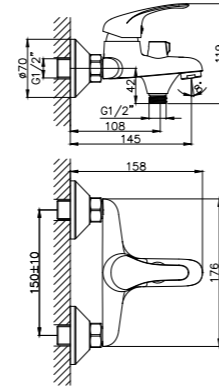

A35-41

Смеситель для ванны

с монолитным изливом

В комплекте

- Пластиковый аэратор
- Керамический картридж 35 мм
- Переключатель с керамическими пластинами (угол поворота – 90°)
- Аксессуары в комплекте (шланг 1,5 м, настенное крепление, 1-функциональная лейка Ø66x195 мм с функцией легкой очистки)
- Присоединительная группа (эксцентрики 1/2" с отражателями) для настенного крепления
- Металлическая рукоятка