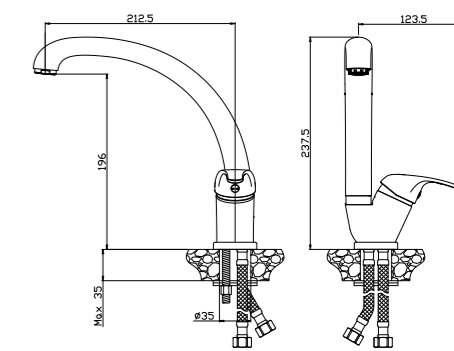

Смеситель для кухни
с поворотным изливом

В комплекте

- Пластиковый аэратор
- Керамический картридж 35 мм
- Гибкая подводка ½" 35 см – 2 шт.
- Присоединительная группа для настольного крепления
- Металлическая рукоятка