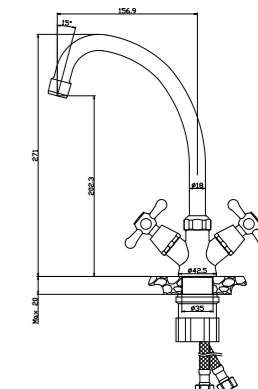

Смеситель для кухни
с поворотным изливом

В комплекте

- Пластиковый аэратор
- Керамические вентиляные головки (угол поворота – 90°)
- Гибкая подводка 1/2" 35 см – 2 шт.
- Присоединительная группа (гайка) для настольного крепления
- Металлические рукоятки