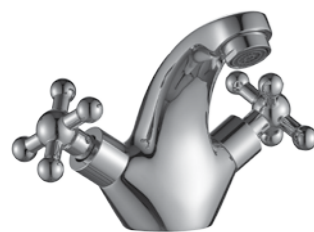

Смеситель для кухни/умывальника
с поворотным изливом

1. **В комплекте**
2. Пластиковый аэратор
   - Керамические вентиляльные головки (угол поворота – 90°)
   - Присоединительная группа (эксцентрики ½" с отражателями) для настенного крепления
   - Металлические рукоятки