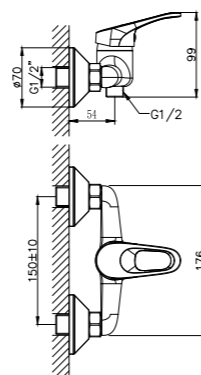

АКСЕССУАРЫ
В КОМПЛЕКТЕ

B35-34

Смеситель для душа

В комплекте

- Керамический картридж 35 мм
- Аксессуары в комплекте (шланг 1,5 м, настенное крепление, 1-функциональная лейка Ø66x195 мм с функцией легкой очистки)
- Присоединительная группа (эксцентрики 1/2" с отражателями) для настенного крепления
- Металлическая рукоятка