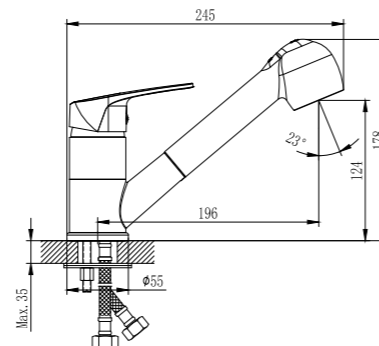

D40-23

Смеситель для кухни

с вытяжным поворотным изливом

В комплекте

- 2-функциональная излив-лейка с пластиковым аэратором и гибким шлангом 1,2 м
- Керамический картридж 40 мм
- Гибкая подводка 1/2" 35 см – 2 шт.
- Присоединительная группа для настольного крепления
- Металлическая рукоятка