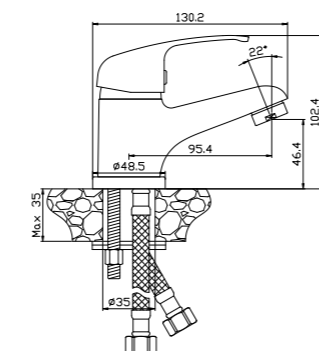

Смеситель для умывальника
монолитный

В комплекте

- Пластиковый аэратор
- Керамический картридж 35 мм
- Гибкая подводка ½" 35 см – 2 шт.
- Присоединительная группа для настольного крепления
- Металлическая рукоятка