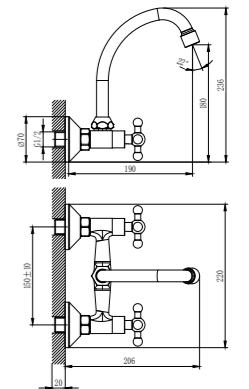

Смеситель для кухни/умывальника
с поворотным изливом

1. **В комплекте**
2. Пластиковый аэратор
   - Керамические вентиляльные головки (угол поворота – 90°)
   - Присоединительная группа (эксцентрики ½" с отражателями) для настенного крепления
   - Металлические рукоятки

G02-74