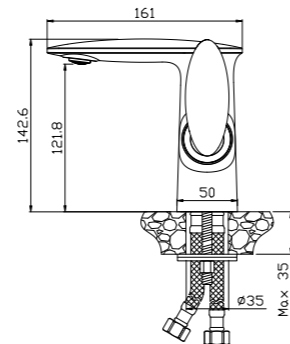

RS30-32

АКСЕССУАРИ
В КОМПЛЕКТЕ

Смеситель для умывальника

МОНОЛИТНЫЙ

В комплекте

- Пластиковый аэратор
- Керамический картридж 35 мм
- Гибкая подводка 1/2" 35 см – 2 шт.
- Присоединительная группа для настольного крепления
- Металлическая рукоятка