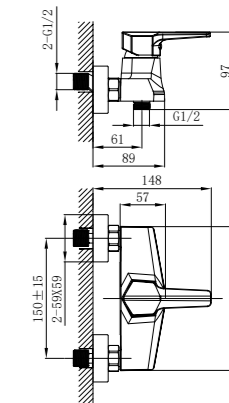

НОВИНКА

RS44-52

Смеситель с гигиеническим душем настенный

настенный

В комплекте

- Керамический картридж 35 мм
- Аксессуары в комплекте (лейка гигиенического душа с нажимным механизмом, настенное крепление для лейки, душевой шланг 1,2 м)
- Присоединительная группа (эксцентрики 1/2" с отражателями) для настенного крепления
- Металлическая рукоятка

АКСЕССУАРИ
В КОМПЛЕКТЕ