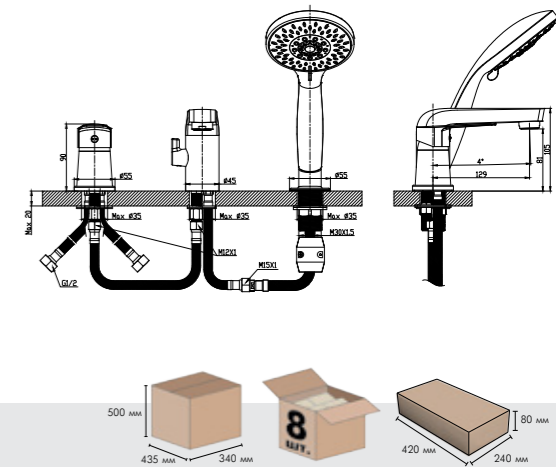

Смеситель на борт ванны на 3 отверстия, с монолитным изливом

1. **В комплекте**
2. Пластиковый аэратор
   - Керамический картридж 35 мм
   - Переключатель с керамическими пластинами (угол поворота – 180°)
   - Аксессуары в комплекте (шланг 2 м, 5-функциональная лейка Ø85x207 мм с функцией легкой очистки)
   - Гибкая подводка 1/2" 40 см – 2 шт.
   - Соединительный шланг – 2 шт.
   - Присоединительная группа для настольного крепления – 2 комплекта
   - Металлическая рукоятка