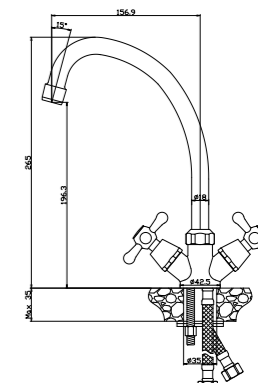

Смеситель для кухни
с поворотным изливом

В комплекте

- Пластиковый аэратор
- Керамические вентиляные головки (угол поворота – 90°)
- Гибкая подводка 1/2" 35 см – 2 шт.
- Присоединительная группа для настольного крепления
- Металлические рукоятки