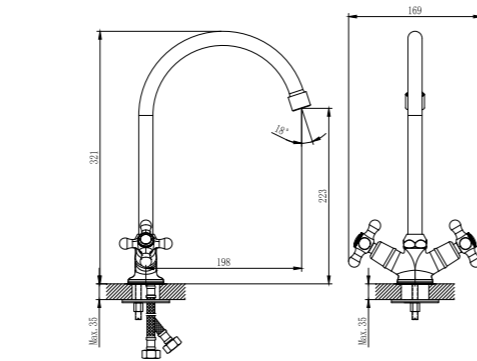

Смеситель для кухни с поворотным изливом

В комплекте

- Пластиковый аэратор
- Керамические вентильные головки (угол поворота – 90°)
- Гибкая подводка 1/2" 35 см – 2 шт.
- Присоединительная группа для настольного крепления
- Металлические рукоятки