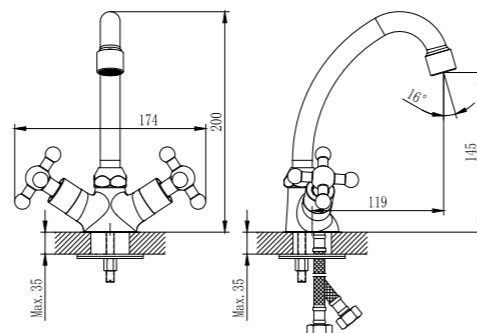

Смеситель для умывальника
с поворотным изливом

1. **В комплекте**
2. Пластиковый аэратор
   - Керамические вентиляльные головки (угол поворота – 90°)
   - Гибкая подводка ½" 35 см – 2 шт.
   - Присоединительная группа для настольного крепления
   - Металлические рукоятки