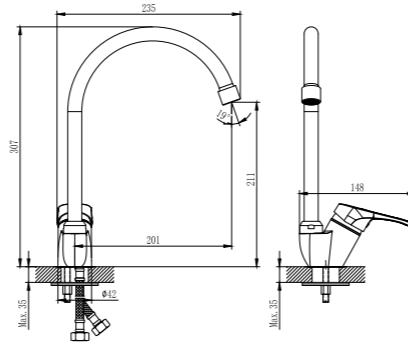

B35-26

Смеситель для кухни

с поворотным изливом

В комплекте

- Пластиковый аэратор
- Ceramicкий картридж 35 мм
- Гибкая подводка 1/2" 35 см – 2 шт.
- Присоединительная группа для настольного крепления
- Металлическая рукоятка