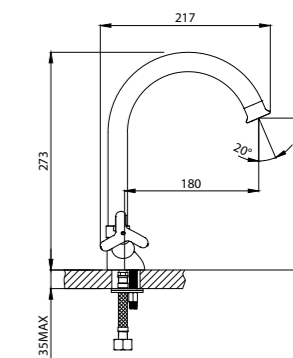

Смеситель для кухни
с поворотным изливом

В комплекте

- Пластиковый аэратор
- Керамические вентильные головки (угол поворота – 180°)
- Гибкая подводка ½" 35 см – 2 шт.
- Присоединительная группа для настольного крепления
- Металлические рукоятки