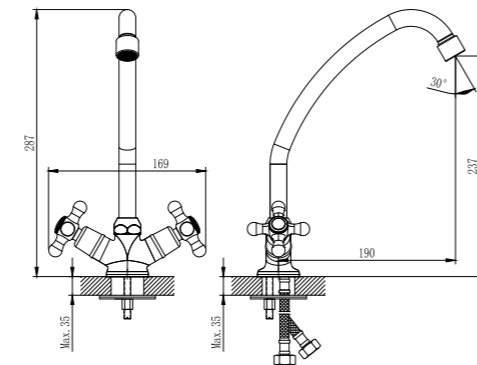

Смеситель для кухни с поворотным изливом

В комплекте

- Пластиковый аэратор
- Керамические вентильные головки (угол поворота – 90°)
- Гибкая подводка 1/2" 35 см – 2 шт.
- Присоединительная группа для настольного крепления
- Металлические рукоятки