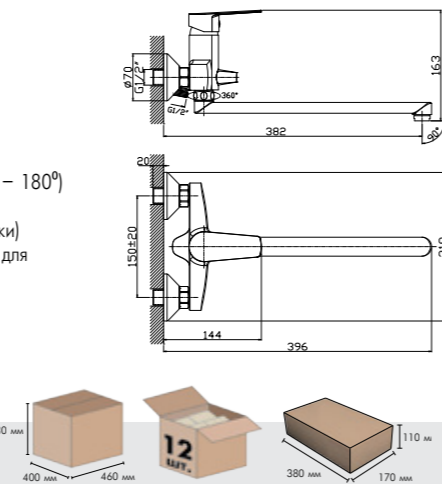

Смеситель универсальный с плоским поворотным изливом 350 мм

1. **В комплекте**
2. Пластиковый аэратор
   - Керамический картридж 35 мм
   - Переключатель с керамическими пластинами (угол поворота – 180°)
   - Аксессуары в комплекте (шланг 1,5 м, настенное крепление, 5-функциональная лейка Ø85x207 мм с функцией легкой очистки)
   - Присоединительная группа (эксцентрики 1/2" с отражателями) для настенного крепления
   - Металлическая рукоятка