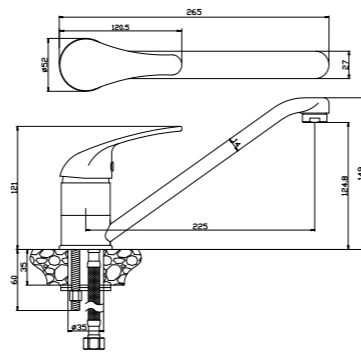

Смеситель для кухни с поворотным изливом

В комплекте

- Пластиковый аэратор
- Керамический картридж 40 мм
- Гибкая подводка 1/2" 35 см – 2 шт.
- Присоединительная группа для настольного крепления
- Металлическая рукоятка

Y40-21

Смеситель для кухни с поворотным изливом

В комплекте

- Пластиковый аэратор
- Керамический картридж 40 мм
- Гибкая подводка 1/2" 35 см – 2 шт.
- Присоединительная группа (гайка) для настольного крепления
- Металлическая рукоятка

Y40-23U

Смеситель для кухни с поворотным изливом

В комплекте

- Пластиковый аэратор
- Керамический картридж 40 мм
- Гибкая подводка 1/2" 35 см – 2 шт.
- Присоединительная группа (гайка) для настольного крепления
- Металлическая рукоятка

Y40-21U

Смеситель для ванны с монолитным изливом

В комплекте

- Пластиковый аэратор
- Керамический картридж 40 мм
- Переключатель с керамическими пластинами (угол поворота – 90°)
- Аксессуары в комплекте (шланг 1,5 м, настенное крепление, 1-функциональная лейка Ø69x184 мм с функцией легкой очистки)
- Присоединительная группа (эксцентрики 1/2" с отражателями) для настенного крепления
- Металлическая рукоятка

Y40-30

Смеситель для умывальника с поворотным изливом

В комплекте

- Пластиковый аэратор
- Керамический картридж 40 мм
- Гибкая подводка 1/2" 35 см – 2 шт.
- Присоединительная группа для настольного крепления
- Металлическая рукоятка

Y40-22

Смеситель для ванны с монолитным изливом

В комплекте

- Пластиковый аэратор
- Керамический картридж 40 мм
- Вытяжной переключатель
- Аксессуары в комплекте (шланг 1,5 м, настенное крепление, 1-функциональная лейка Ø69x184 мм с функцией легкой очистки)
- Присоединительная группа (эксцентрики 1/2" с отражателями) для настенного крепления
- Металлическая рукоятка

Y40-31

Смеситель для кухни с поворотным изливом