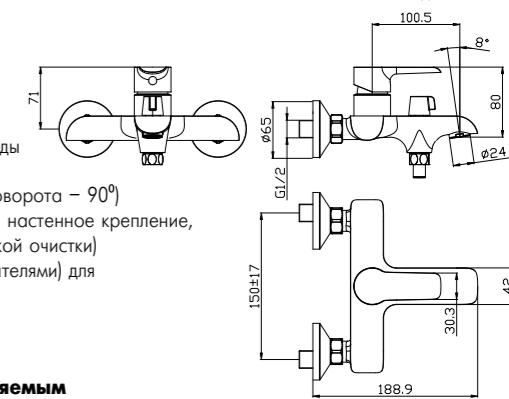

Смеситель для ванны
с монолитным изливом

В комплекте

- Пластиковый аэратор с изменяемым углом подачи воды
- Керамический картридж 35 мм
- Переключатель с керамическими пластинами (угол поворота – 90°)
- Аксессуары в комплекте (шланг 1,5 м, 3-позиционное настенное крепление, 1-функциональная лейка Ø121x250 мм с функцией легкой очистки)
- Присоединительная группа (эксцентрики 1/2" с отражателями) для настенного крепления
- Металлическая рукоятка

Аэратор с изменяемым углом подачи воды

W35-31

АКСЕССУАРИ
В КОМПЛЕКТЕ