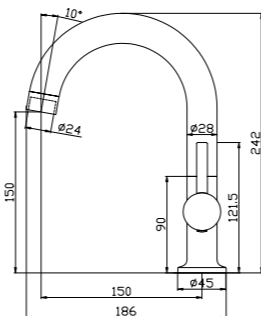

X25-23U

Смеситель для кухни/умывальника
с поворотным изливом

В комплекте

- Пластиковый аэратор
- Керамический картридж 25 мм
- Гибкая подводка 1/2" 35 см – 2 шт.
- Присоединительная группа (гайка) для настольного крепления
- Металлическая рукоятка