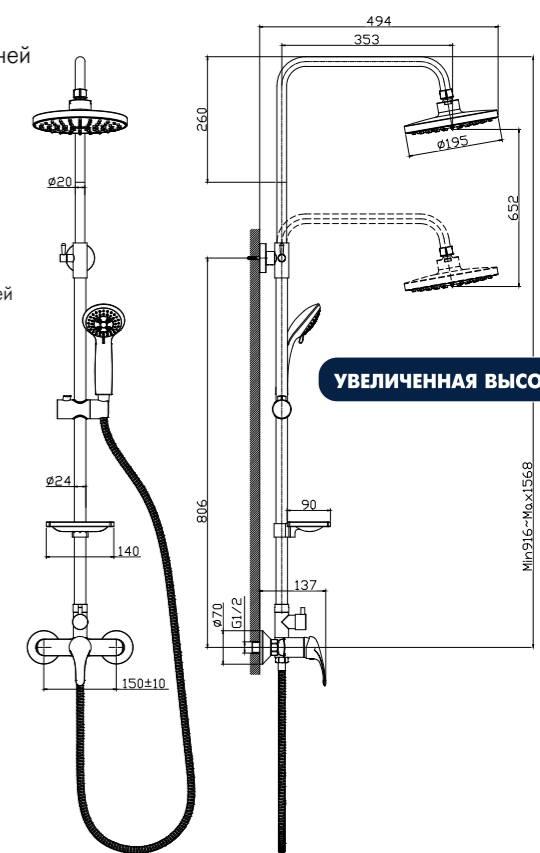

A35-34

Смеситель для душа

с регулируемой высотой штанги и верхней душевой лейкой «Тропический дождь»

В комплекте

- Керамический картридж 35 мм
- Переключатель с керамическими пластинами (угол поворота – 180°)
- Верхняя поворотная душевая лейка «Тропический дождь» Ø195 мм
- 3-функциональная лейка Ø87x199 мм с функцией легкой очистки
- Регулируемое по высоте крепление для лейки
- Душевой шланг 1,5 м
- Регулируемая по высоте полочка для душевых принадлежностей
- Присоединительная группа (эксцентрики 1/2" с отражателями) для настенного крепления
- Металлическая рукоятка