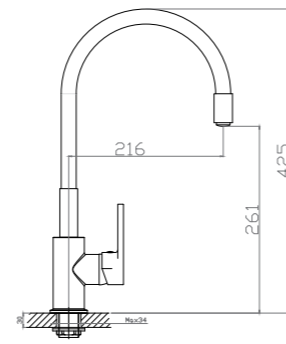

Z02-72

Аксессуары и комплектующие

Смеситель для кухни
с гибким цветным изливом

В комплекте

- Пластиковый аэратор
- Керамический картридж 35 мм
- Гибкая подводка 1/2" 35 см – 2 шт.
- Присоединительная группа (гайка) для настольного крепления
- Металлическая рукоятка