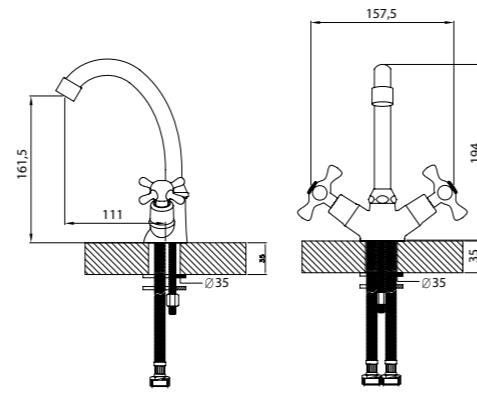

H02-61R

Смеситель для умывальника с поворотным изливом

В комплекте

- Пластиковый аэратор
- Керамические вентильные головки (угол поворота – 90°)
- Гибкая подводка 1/2" 35 см – 2 шт.
- Присоединительная группа для настольного крепления
- Металлические рукоятки