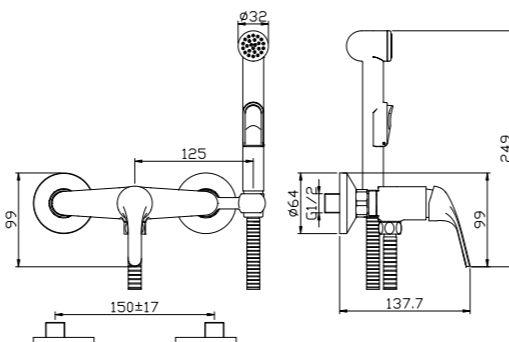

Y02-82

Смеситель с гигиеническим душем
настенный

В комплекте

- Керамический картридж 25 мм
- Аксессуары в комплекте (лейка гигиенического душа с нажимным механизмом, душевой шланг 1,2 м)
- Присоединительная группа (эксцентрики ½" с отражателями) для настенного крепления
- Металлическая рукоятка