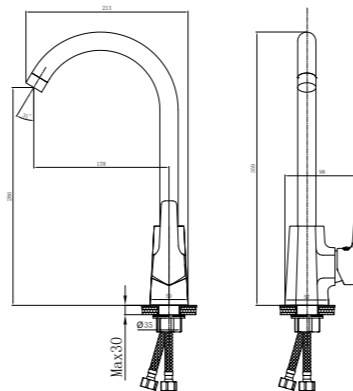

НОВИНКА

RS44-23

НОВИНКА

RS44-30

Смеситель для ванны с монолитным изливом

с монолитным изливом

В комплекте

- Пластиковый аэратор
- Керамический картридж 35 мм
- Переключатель с керамическими пластинами (угол поворота – 120°)
- Аксессуары в комплекте (шланг 1,5 м, настенное поворотное крепление, 3-функциональная лейка 80x265 мм с функцией легкой очистки)
- Присоединительная группа (эксцентрики 1/2" с отражателями) для настенного крепления
- Металлическая рукоятка