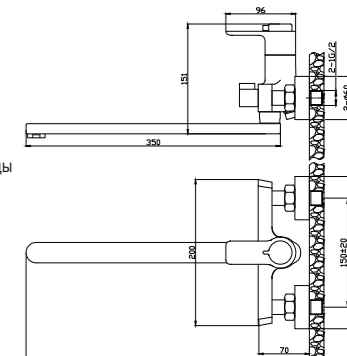

RS50-31

АКСЕССУАРЫ
В КОМПЛЕКТЕ

Смеситель термостатический универсальный с плоским поворотным изливом 350 мм

В комплекте

- Пластиковый аэратор
- Термостатический картридж 35 мм с функцией регулировки потока воды
- Переключатель с керамическими пластинами (угол поворота – 90°)
- Аксессуары в комплекте (шланг 1,5 м, настенное крепление, 3-функциональная лейка 80x265 мм с функцией легкой очистки)
- Присоединительная группа (эксцентрики 1/2" с отражателями) для настенного крепления
- Металлическая рукоятка