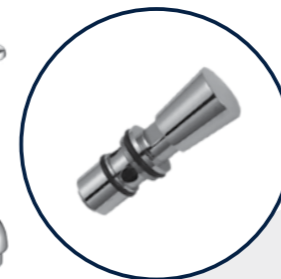

Укомплектованы надежными переключателями-диверторами

Дивертор –

это переключатель потока воды с излива на душевую лейку и обратно в универсальных смесителях и смесителях для ванны.

Вытяжной переключатель-дивертор