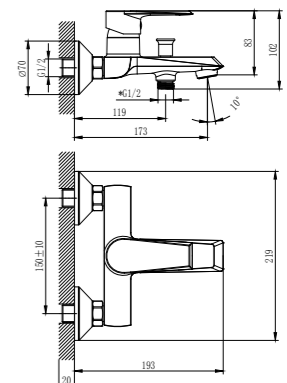

Разработано в России

СЕРИЯ
**RS
28**

Смеситель для ванны

с монолитным изливом

В комплекте

- Пластиковый аэратор
- Керамический картридж 35 мм
- Вытяжной переключатель
- Аксессуары в комплекте (шланг 1,5 м, настенное крепление, 5-функциональная лейка Ø85x207 мм с функцией легкой очистки)
- Присоединительная группа (эксцентрики 1/2" с отражателями) для настенного крепления
- Металлическая рукоятка

RS28-31

АКСЕССУАРЫ
В КОМПЛЕКТЕ

Смеситель универсальный

с плоским поворотным изливом 350 мм

В комплекте

- Пластиковый аэратор
- Керамический картридж 35 мм
- Переключатель с керамическими пластинами (угол поворота – 180°)
- Аксессуары в комплекте (шланг 1,5 м, настенное крепление, 5-функциональная лейка Ø85x207 мм с функцией легкой очистки)
- Присоединительная группа (эксцентрики 1/2" с отражателями) для настенного крепления
- Металлическая рукоятка

RS28-33

АКСЕССУАРЫ
В КОМПЛЕКТЕ

Смеситель для умывальника

МОНОЛИТНЫЙ

В комплекте

- Пластиковый аэратор
- Керамический картридж 35 мм
- Гибкая подводка 1/2" 40 см – 2 шт.
- Присоединительная группа для настольного крепления
- Металлическая рукоятка

RS28-11

Смеситель для кухни

с поворотным изливом

В комплекте

- Пластиковый аэратор
- Керамический картридж 35 мм
- Гибкая подводка 1/2" 40 см – 2 шт.
- Присоединительная группа для настольного крепления
- Металлическая рукоятка

RS28-23