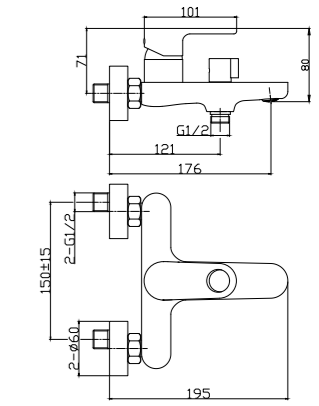

Смеситель универсальный

с плоским поворотным изливом 350 мм

В комплекте

- Пластиковый аэратор
- Керамический картридж 35 мм
- Переключатель с керамическими пластинами (угол поворота – 90°)
- Аксессуары в комплекте (шланг 1,5 м, 2-позиционное настенное крепление, 3-функциональная лейка Ø106x245 мм с функцией легкой очистки)
- Присоединительная группа (эксцентрики ½" с отражателями) для настенного крепления
- Металлическая рукоятка

RS33-32

АКСЕССУАРЫ
В КОМПЛЕКТЕ