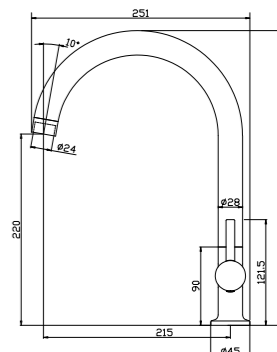

Смеситель с гигиеническим душем встраиваемый

В комплекте

- Керамический картридж 25 мм
- Аксессуары в комплекте (лейка гигиенического душа с нажимным механизмом, душевой шланг 1,2 м)
- Металлическая рукоятка

Распыление

X25-53

АКСЕССУАРЫ
В КОМПЛЕКТЕ

Напор воды под контролем!

Возврат лейки на
рукоятку-кронштейн
автоматически
перекрывает
воду!

Смеситель с гигиеническим душем встраиваемый

В комплекте

- Керамический картридж 25 мм
- Аксессуары в комплекте (лейка гигиенического душа с нажимным механизмом, душевой шланг 1,2 м)
- Металлическая рукоятка

Распыление

X25-57

АКСЕССУАРЫ
В КОМПЛЕКТЕ

Смеситель с гигиеническим душем настенный

В комплекте

- Керамический картридж 25 мм
- Аксессуары в комплекте (лейка гигиенического душа с нажимным механизмом, душевой шланг 1,2 м)
- Присоединительная группа (эксцентрики 1/2" с отражателями) для настенного крепления
- Металлическая рукоятка

Распыление

X25-54

АКСЕССУАРЫ
В КОМПЛЕКТЕ

Смеситель термостатический с гигиеническим душем встраиваемый

В комплекте

- Термостатический картридж
- Переключатель с керамическими пластинами (угол поворота - 90°)
- Аксессуары в комплекте (лейка гигиенического душа с регулятором напора воды, душевой шланг 1,2 м)
- Металлическая рукоятка

Распыление

X25-58

АКСЕССУАРЫ
В КОМПЛЕКТЕ

Напор воды под контролем!

Возврат лейки на
рукоятку-кронштейн
автоматически
перекрывает
воду!

Смеситель с гигиеническим душем встраиваемый

В комплекте

- Керамический картридж 25 мм
- Аксессуары в комплекте (лейка гигиенического душа с нажимным механизмом, душевой шланг 1,2 м)
- Полотенцедержатель
- Металлическая рукоятка

Распыление

X25-55

АКСЕССУАРЫ
В КОМПЛЕКТЕ

Смеситель термостатический с гигиеническим душем встраиваемый

В комплекте