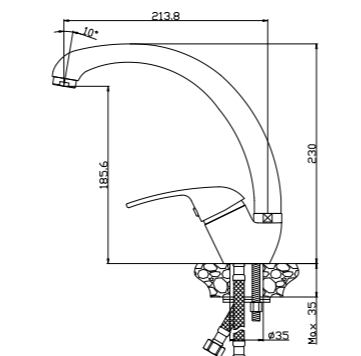

Смеситель для кухни с поворотным изливом

В комплекте

- Пластиковый аэратор
- Керамический картридж 40 мм
- Гибкая подводка 1/2" 35 см – 2 шт.
- Присоединительная группа для настольного крепления
- Металлическая рукоятка