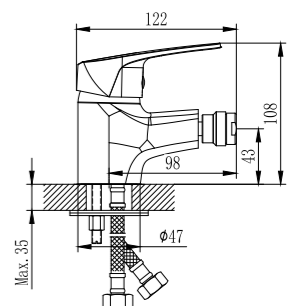

Смеситель для биде

В комплекте

- Пластиковый аэратор
- Керамический картридж 40 мм
- Гибкая подводка 1/2" 35 см – 2 шт.
- Присоединительная группа для настольного крепления
- Металлическая рукоятка