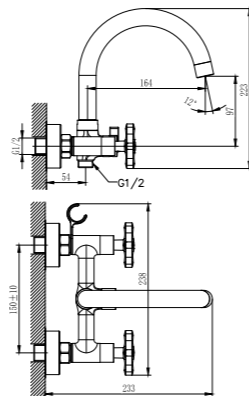

RS39-72U

Смеситель для ванны
с поворотным изливом

В комплекте

- Пластиковый аэратор
- Керамические вентильные головки (угол поворота – 90°)
- Переключатель с керамическими пластинами (угол поворота – 120°)
- Аксессуары в комплекте (шланг 1,5 м, 2-позиционное настенное крепление, 3-функциональная лейка Ø85x207 мм с функцией легкой очистки)
- Присоединительная группа (эксцентрики ½" с отражателями) для настенного крепления
- Металлические рукоятки