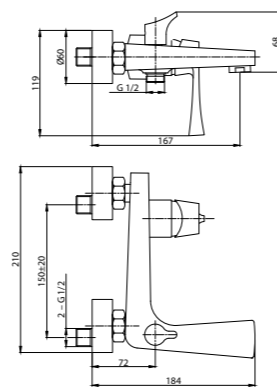

Разработано в России

СЕРИЯ
**RS
34**

Смеситель универсальный

с плоским поворотным изливом 350 мм

В комплекте

- Пластиковый аэратор
- Керамический картридж 35 мм
- Переключатель с керамическими пластинами (угол поворота – 90°)
- Аксессуары в комплекте (шланг 1,5 м, 2-позиционное настенное крепление, 3-функциональная лейка Ø101x237 мм с функцией легкой очистки)
- Присоединительная группа (эксцентрики ½" с отражателями) для настенного крепления
- Металлическая рукоятка

RS34-32

АКСЕССУАРЫ
В КОМПЛЕКТЕ

Смеситель для умывальника
МОНОЛИТНЫЙ

В комплекте

- Пластиковый аэратор
- Керамический картридж 35 мм
- Гибкая подводка ½" 40 см – 2 шт.
- Присоединительная группа (гайка) для настольного крепления
- Металлическая рукоятка

RS34-12U

Смеситель для ванны
С МОНОЛИТНЫМ ИЗЛИВОМ

В комплекте

- Пластиковый аэратор
- Керамический картридж 35 мм
- Переключатель с керамическими пластинами (угол поворота – 90°)
- Аксессуары в комплекте (шланг 1,5 м, 2-позиционное настенное крепление, 3-функциональная лейка Ø101x237 мм с функцией легкой очистки)
- Присоединительная группа (эксцентрики ½" с отражателями) для настенного крепления
- Металлическая рукоятка

RS34-31

АКСЕССУАРЫ
В КОМПЛЕКТЕ