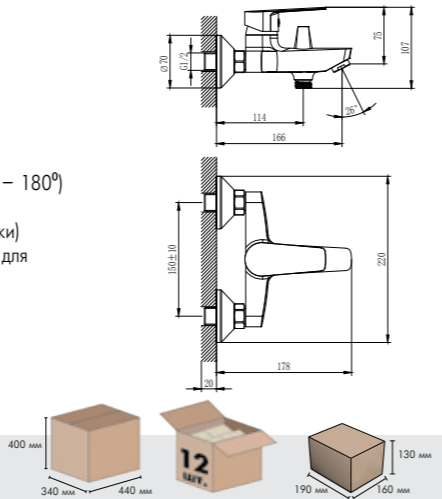

Смеситель для ванны с монолитным изливом

1. **В комплекте**
2. Пластиковый аэратор
   - Керамический картридж 35 мм
   - Переключатель с керамическими пластинами (угол поворота – 180°)
   - Аксессуары в комплекте (шланг 1,5 м, настенное крепление, 5-функциональная лейка Ø85x207 мм с функцией легкой очистки)
   - Присоединительная группа (эксцентрики 1/2" с отражателями) для настенного крепления
   - Металлическая рукоятка