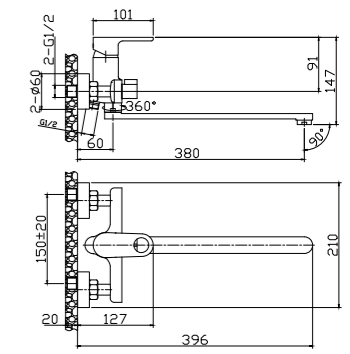

RS33-32

АКСЕССУАРЫ
В КОМПЛЕКТЕ

Смеситель для умывальника

монолитный

В комплекте

- Пластиковый аэратор
- Керамический картридж 35 мм
- Гибкая подводка ½" 40 см – 2 шт.
- Присоединительная группа (гайка) для настольного крепления
- Металлическая рукоятка