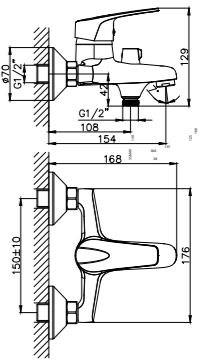

D40-25

Смеситель для ванны

с монолитным изливом

В комплекте

- Пластиковый аэратор
- Керамический картридж 40 мм
- Переключатель с керамическими пластинами (угол поворота – 90°)
- Аксессуары в комплекте (шланг 1,5 м, настенное крепление, 1-функциональная лейка Ø66x195 мм с функцией легкой очистки)
- Присоединительная группа (эксцентрики 1/2" с отражателями) для настенного крепления
- Металлическая рукоятка