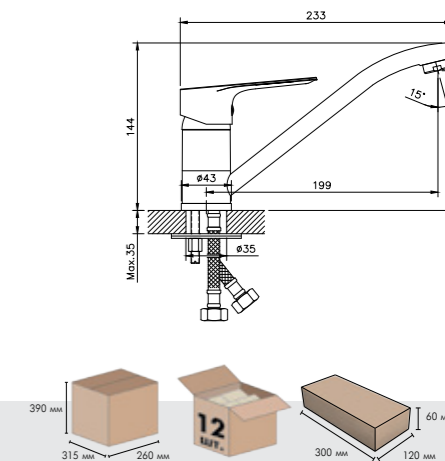

Смеситель для кухни с поворотным изливом

1. **В комплекте**
2. Пластиковый аэратор
   - Керамический картридж 35 мм
   - Гибкая подводка 1/2" 40 см – 2 шт.
   - Присоединительная группа для настольного крепления
   - Металлическая рукоятка