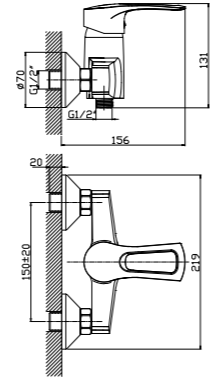

T40-39

АКСЕССУАРЫ
В КОМПЛЕКТЕ

Смеситель для душа

В комплекте

- Керамический картридж 40 мм
- Аксессуары в комплекте (шланг 1,5 м, настенное крепление, 5-функциональная лейка Ø85x207 мм с функцией легкой очистки)
- Присоединительная группа (эксцентрики ½" с отражателями) для настенного крепления
- Металлическая рукоятка