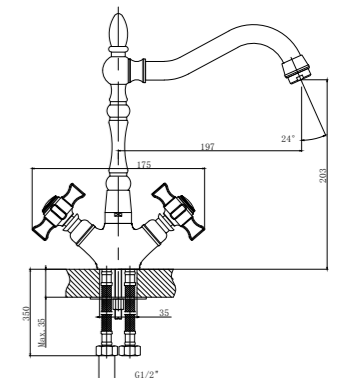

Смеситель для кухни
с поворотным изливом

В комплекте

- Пластиковый аэратор
- Керамические вентиляные головки (угол поворота – 180°)
- Гибкая подводка 1/2" 35 см – 2 шт.
- Присоединительная группа для настольного крепления
- Металлические рукоятки