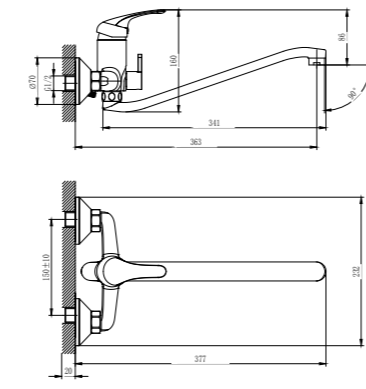

A35-32

Смеситель универсальный

с S-образным поворотным изливом 350 мм

В комплекте

- Пластиковый аэратор
- Керамический картридж 35 мм
- Переключатель с керамическими пластинами (угол поворота – 180°)
- Аксессуары в комплекте (шланг 1,5 м, настенное крепление, 1-функциональная лейка Ø66x195 мм с функцией легкой очистки)
- Присоединительная группа (эксцентрики 1/2" с отражателями) для настенного крепления
- Металлическая рукоятка