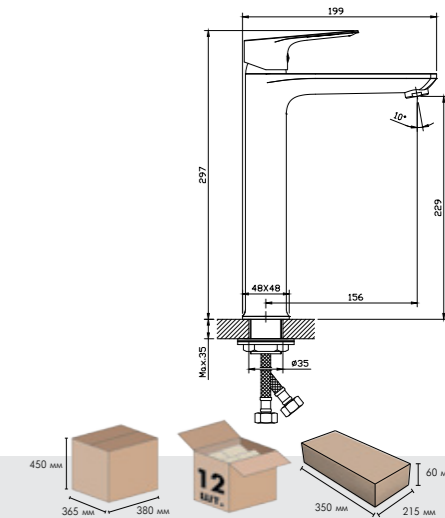

Q02-80

АКСЕССУАРЫ
В КОМПЛЕКТЕ

Разработано в России

СЕРИЯ RS 27

RS27-14

Смеситель для умывальника монолитный

- В комплекте**
- Пластиковый аэратор
 - Керамический картридж 35 мм
 - Гибкая подводка 1/2" 40 см – 2 шт.
 - Присоединительная группа для настольного крепления
 - Металлическая рукоятка