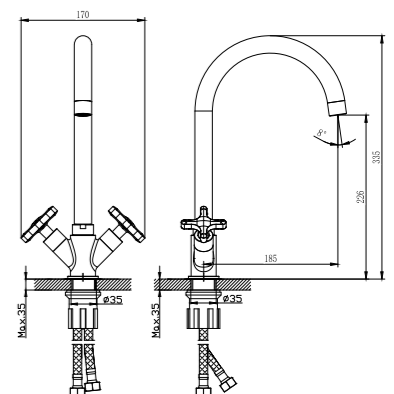

RS39-62U

Смеситель для кухни

с поворотным изливом

В комплекте

- Пластиковый аэратор
- Керамические вентиляные головки (угол поворота – 90°)
- Гибкая подводка 1/2" 40 см – 2 шт.
- Присоединительная группа (гайка) для настольного крепления
- Металлические рукоятки