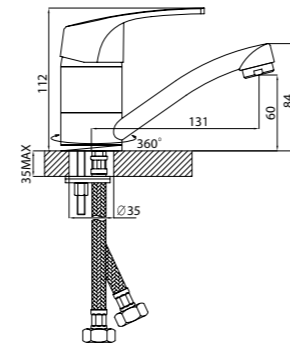

D40-22

Смеситель для умывальника

с поворотным изливом

В комплекте

- Пластиковый аэратор
- Керамический картридж 40 мм
- Гибкая подводка 1/2" 35 см – 2 шт.
- Универсальная присоединительная группа для настольного крепления (возможно крепление гайкой – в комплект не входит)
- Металлическая рукоятка