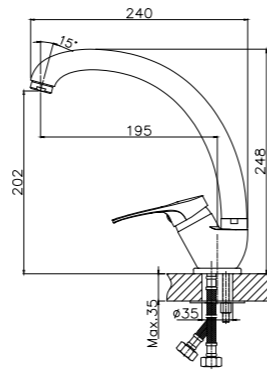

АКСЕССУАРЫ
В КОМПЛЕКТЕ

B35-32

Смеситель для кухни

с поворотным изливом

В комплекте

- Пластиковый аэратор
- Ceramicкий картридж 35 мм
- Гибкая подводка 1/2" 35 см – 2 шт.
- Присоединительная группа для настольного крепления
- Металлическая рукоятка