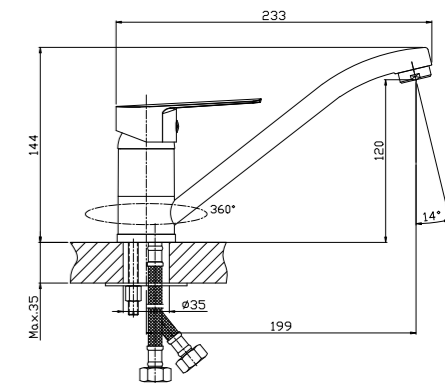

RS50-41

АКСЕССУАРЫ
В КОМПЛЕКТЕ

Разработано в России

СЕРИЯ

S

Смеситель для кухни
с поворотным изливом

В комплекте

- Пластиковый аэратор
- Керамический картридж 35 мм
- Гибкая подводка 1/2" 40 см – 2 шт.
- Присоединительная группа для настольного крепления
- Металлическая рукоятка