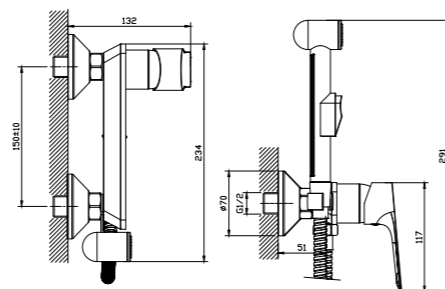

RS27-33

АКСЕССУАРИ
В КОМПЛЕКТЕ

Смеситель с гигиеническим душем

настенный

В комплекте

- Керамический картридж 35 мм
- Аксессуары в комплекте (лейка гигиенического душа с нажимным механизмом, душевой шланг 1,2 м)
- Присоединительная группа (эксцентрики 1/2" с отражателями) для настенного крепления
- Металлическая рукоятка