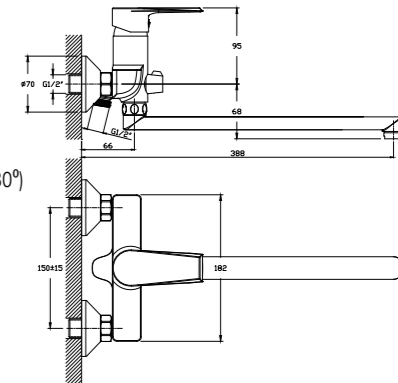

Разработано в России

СЕРИЯ
**RS
28**

Смеситель для ванны

с монолитным изливом

В комплекте

- Пластиковый аэратор
- Керамический картридж 35 мм
- Вытяжной переключатель
- Аксессуары в комплекте (шланг 1,5 м, настенное крепление, 5-функциональная лейка Ø85x207 мм с функцией легкой очистки)
- Присоединительная группа (эксцентрики 1/2" с отражателями) для настенного крепления
- Металлическая рукоятка

RS28-31

АКСЕССУАРЫ
В КОМПЛЕКТЕ

Смеситель универсальный

с плоским поворотным изливом 350 мм

В комплекте

- Пластиковый аэратор
- Керамический картридж 35 мм
- Переключатель с керамическими пластинами (угол поворота – 180°)
- Аксессуары в комплекте (шланг 1,5 м, настенное крепление, 5-функциональная лейка Ø85x207 мм с функцией легкой очистки)
- Присоединительная группа (эксцентрики 1/2" с отражателями) для настенного крепления
- Металлическая рукоятка

RS28-33

АКСЕССУАРЫ
В КОМПЛЕКТЕ

Смеситель для умывальника

МОНОЛИТНЫЙ

В комплекте

- Пластиковый аэратор
- Керамический картридж 35 мм
- Гибкая подводка 1/2" 40 см – 2 шт.
- Присоединительная группа для настольного крепления
- Металлическая рукоятка

RS28-11

Смеситель для кухни

с поворотным изливом

В комплекте

- Пластиковый аэратор
- Керамический картридж 35 мм
- Гибкая подводка 1/2" 40 см – 2 шт.
- Присоединительная группа для настольного крепления
- Металлическая рукоятка

RS28-23