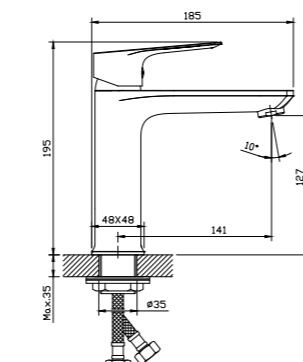

Смеситель для умывальника монолитный

1. **В комплекте**
2. Пластиковый аэратор
   - Керамический картридж 35 мм
   - Гибкая подводка 1/2" 40 см – 2 шт.
   - Присоединительная группа для настольного крепления
   - Металлическая рукоятка