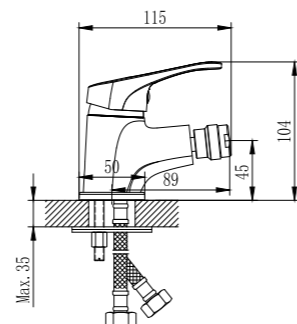

B35-41

Распыление

Смеситель для биде

В комплекте

- Пластиковый аэратор
- Керамический картридж 35 мм
- Гибкая подводка 1/2" 35 см – 2 шт.
- Присоединительная группа для настольного крепления
- Металлическая рукоятка