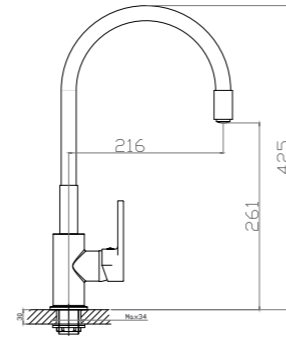

Аксессуары и комплектующие

Смеситель для кухни
с гибким цветным изливом

В комплекте

- Пластиковый аэратор
- Керамический картридж 35 мм
- Гибкая подводка 1/2" 35 см – 2 шт.
- Присоединительная группа (гайка) для настольного крепления
- Металлическая рукоятка

Смеситель для кухни
с гибким цветным изливом

В комплекте

- Пластиковый аэратор
- Керамический картридж 35 мм
- Гибкая подводка 1/2" 35 см – 2 шт.
- Присоединительная группа (гайка) для настольного крепления
- Металлическая рукоятка

Смеситель для кухни
с гибким цветным изливом

В комплекте

- Пластиковый аэратор
- Керамический картридж 35 мм
- Гибкая подводка 1/2" 35 см – 2 шт.
- Присоединительная группа (гайка) для настольного крепления
- Металлическая рукоятка

Смеситель для кухни
с подключением к фильтру с питьевой водой

В комплекте

- Пластиковые аэраторы для питьевой и водопроводной воды
- Керамический картридж 40 мм
- Керамическая вентиляционная головка (угол поворота – 90°)
- Гибкая подводка 1/2" 40 см – 2 шт.
- Присоединительная группа для настольного крепления
- Переходник для подключения шланга от фильтра с питьевой водой
- Металлические рукоятки

2 в 1

Смеситель + Кран для питьевой воды
Потоки водопроводной и фильтрованной воды не смешиваются!

AC-22P

Дозатор для жидких моющих средств
врезной

- Материал: цинк-пластик, хром
- Объем: 300 мл

AC-25

Гибкий излив с 2-функциональным аэратором

- Цвет: хром

AC-37

Универсальное крепление для настольных смесителей

- Материал: латунь
- Диаметр резиновой прокладки: 35 мм

Универсальное крепление для настольных смесителей

- Материал: латунь
- Диаметр резиновой прокладки: 40 мм

Картридж с керамическими пластинами, короткий

- Диаметр 35 мм

SP04-02-BL

Картридж с керамическими пластинами, короткий

- Диаметр 40 мм

SP01-53-BL