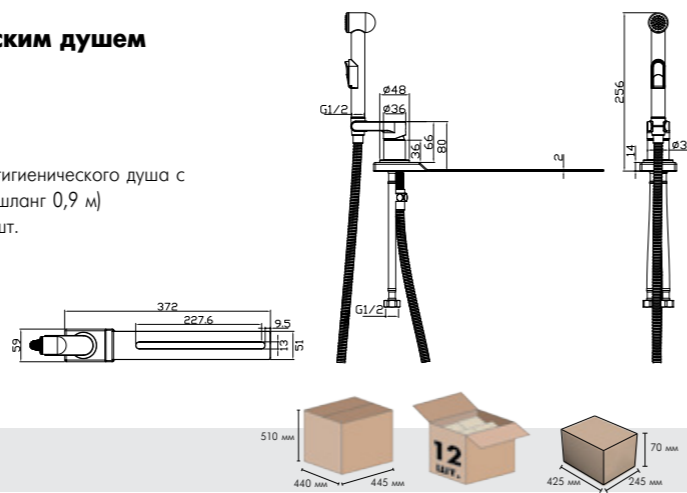

Смеситель для кухни с поворотным изливом

В комплекте

- Пластиковый аэратор
- Керамический картридж 25 мм
- Гибкая подводка 1/2" 35 см - 2 шт.
- Присоединительная группа (гайка) для настольного крепления
- Металлическая рукоятка

X25-23U