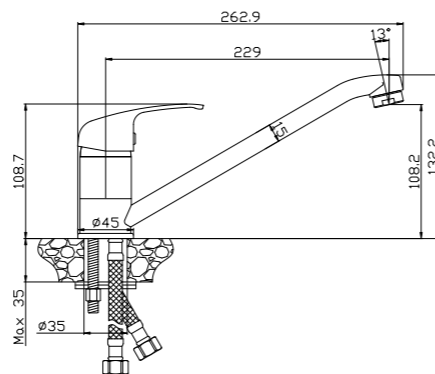

Смеситель для кухни
с поворотным изливом

В комплекте

- Пластиковый аэратор
- Керамический картридж 35 мм
- Гибкая подводка ½" 35 см – 2 шт.
- Присоединительная группа для настольного крепления
- Металлическая рукоятка

Y35-21