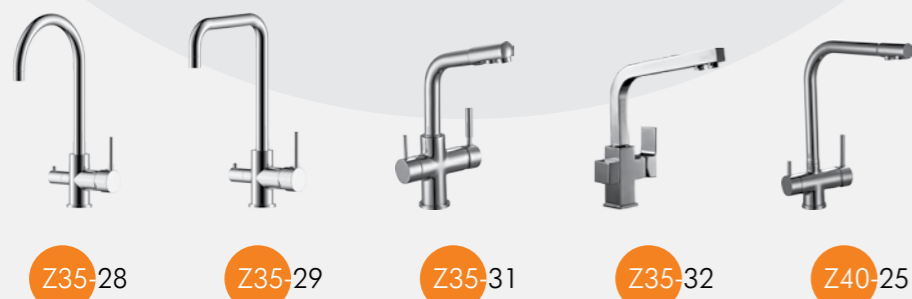

Смесители для кухни
с подключением к фильтру с питьевой водой