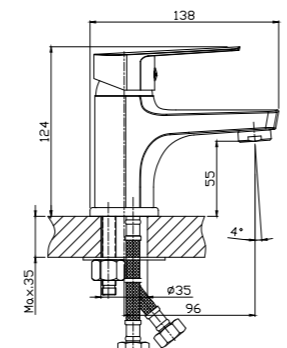

Разработано в России

СЕРИЯ

S

Смеситель для кухни
с поворотным изливом

В комплекте

- Пластиковый аэратор
- Керамический картридж 35 мм
- Гибкая подводка 1/2" 40 см – 2 шт.
- Присоединительная группа для настольного крепления
- Металлическая рукоятка

S35-21

Смеситель для умывальника
с поворотным изливом

В комплекте

- Пластиковый аэратор
- Керамический картридж 35 мм
- Гибкая подводка 1/2" 40 см – 2 шт.
- Присоединительная группа для настольного крепления
- Металлическая рукоятка

S35-22

Смеситель для умывальника
МОНОЛИТНЫЙ

В комплекте

- Пластиковый аэратор
- Керамический картридж 35 мм
- Гибкая подводка 1/2" 40 см – 2 шт.
- Присоединительная группа для настольного крепления
- Металлическая рукоятка

S35-11

Смеситель для кухни
с поворотным изливом

В комплекте

- Пластиковый аэратор
- Керамический картридж 35 мм
- Гибкая подводка 1/2" 40 см – 2 шт.
- Присоединительная группа для настольного крепления
- Металлическая рукоятка

S35-23

Смеситель для умывальника и биде
МОНОЛИТНЫЙ

В комплекте

- Пластиковый аэратор
- Керамический картридж 35 мм
- Аксессуары в комплекте (лейка гигиенического душа с нажимным механизмом, настенное крепление для лейки, душевой шланг 1,5 м)
- Гибкая подводка 1/2" 40 см – 2 шт.
- Присоединительная группа для настольного крепления
- Металлическая рукоятка

АКСЕССУАРИ
В КОМПЛЕКТЕ

S35-15

Смеситель для кухни
с поворотным изливом

В комплекте

- Пластиковый аэратор
- Керамический картридж 35 мм
- Гибкая подводка 1/2" 40 см – 2 шт.
- Присоединительная группа для настольного крепления
- Металлическая рукоятка

S35-24