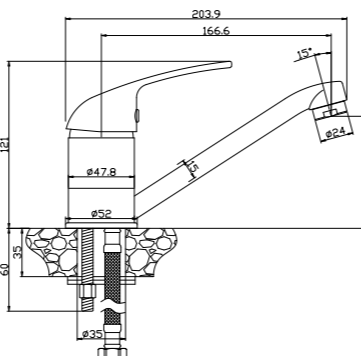

Смеситель для умывальника с поворотным изливом

В комплекте

- Пластиковый аэратор
- Керамический картридж 40 мм
- Гибкая подводка 1/2" 35 см – 2 шт.
- Присоединительная группа для настольного крепления
- Металлическая рукоятка