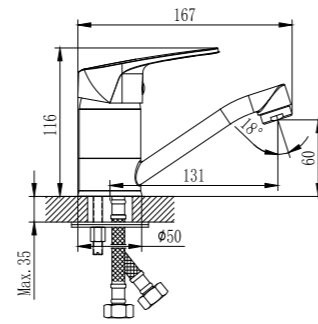

D40-21

Смеситель для умывальника

с поворотным изливом

В комплекте

- Пластиковый аэратор
- Керамический картридж 40 мм
- Гибкая подводка 1/2" 35 см – 2 шт.
- Присоединительная группа для настольного крепления
- Металлическая рукоятка