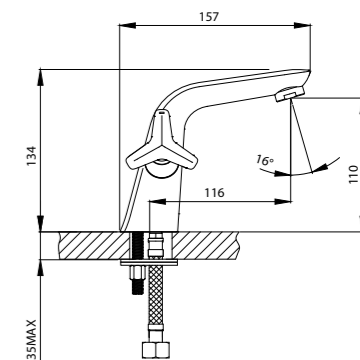

RS40-84

АКСЕССУАРЫ
В КОМПЛЕКТЕ

ЦВЕТ: ХРОМ-ЗОЛОТО

Разработано в России

СЕРИЯ
RS
41

Смеситель для умывальника
МОНОЛИТНЫЙ

В комплекте

- Пластиковый аэратор
- Керамические вентильные головки (угол поворота – 180°)
- Гибкая подводка ½" 35 см – 2 шт.
- Присоединительная группа для настольного крепления
- Металлические рукоятки