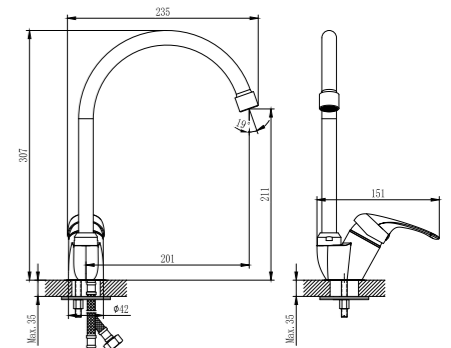

A35-22

Смеситель для кухни

с поворотным изливом

В комплекте

- Пластиковый аэратор
- Керамический картридж 35 мм
- Гибкая подводка 1/2" 35 см – 2 шт.
- Присоединительная группа для настольного крепления
- Металлическая рукоятка