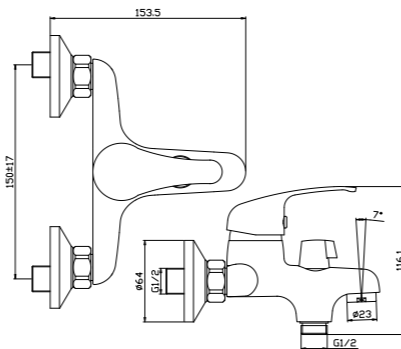

Y35-35

Смеситель для ванны
с монолитным изливом

В комплекте

- Пластиковый азратор
- Керамический картридж 35 мм
- Переключатель с керамическими пластинами (угол поворота – 90°)
- Аксессуары в комплекте (шланг 1,5 м, настенное крепление, 1-функциональная лейка Ø69x184 мм с функцией легкой очистки)
- Присоединительная группа (эксцентрики 1/2" с отражателями) для настенного крепления
- Металлическая рукоятка