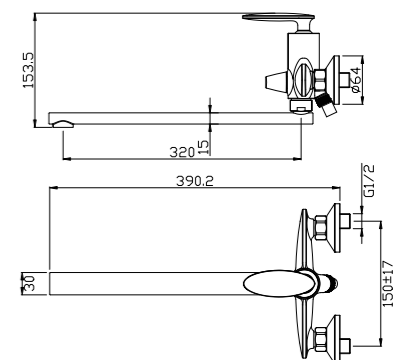

RS30-31

АКСЕССУАРИ
В КОМПЛЕКТЕ

Смеситель универсальный

с плоским поворотным изливом 350 мм

В комплекте

- Пластиковый аэратор
- Керамический картридж 35 мм
- Переключатель с керамическими пластинами (угол поворота – 90°)
- Аксессуары в комплекте (шланг 1,5 м, 3-позиционное настенное крепление, 3-функциональная лейка Ø120x240 мм с функцией легкой очистки)
- Присоединительная группа (эксцентрики 1/2" с отражателями) для настенного крепления
- Металлическая рукоятка