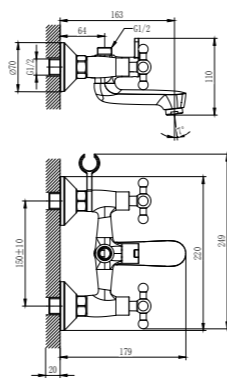

Смеситель универсальный
с круглым поворотным изливом 350 мм

В комплекте

- Пластиковый аэратор
- Керамические вентильные головки (угол поворота – 90°)
- Переключатель с керамическими пластинами (угол поворота – 120°)
- Аксессуары в комплекте (шланг 1,5 м, настенное крепление, 1-функциональная лейка Ø66x195 мм с функцией легкой очистки)
- Присоединительная группа (эксцентрики 1/2" с отражателями) для настенного крепления
- Металлические рукоятки

G02-84

АКСЕССУАРЫ
В КОМПЛЕКТЕ