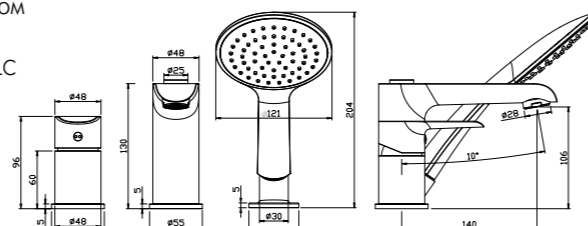

Смеситель для ванны

с плоским поворотным изливом 170 мм

В комплекте

- Пластиковый аэратор с изменяемым углом подачи воды
- Керамический картридж 35 мм
- Встроенный в излив переключатель с керамическими пластинами (угол поворота – 90°)
- Аксессуары в комплекте (шланг 1,5 м, 3-позиционное настенное крепление, 1-функциональная лейка Ø121x250 мм с функцией легкой очистки)
- Присоединительная группа (эксцентрики 1/2" с отражателями) для настенного крепления
- Металлическая рукоятка

W35-33

АКСЕССУАРИ
В КОМПЛЕКТЕ

Аэратор с изменяемым
углом подачи воды

12 шт.

Смеситель на борт ванны

на 3 отверстия, с монолитным изливом

В комплекте

- Пластиковый аэратор Neoperl® Cascade SLC
- Керамический картридж 40 мм
- Кнопочный дивертор «Нажми-переключи»
- Аксессуары в комплекте (шланг 2 м, 1-функциональная лейка Ø121x250 мм с функцией легкой очистки)
- Гибкая подводка 1/2" 60 см – 2 шт.
- Соединительный шланг – 2 шт.
- Присоединительная группа для настольного крепления
- Металлическая рукоятка

W40-39

АКСЕССУАРИ
В КОМПЛЕКТЕ

6 шт.

Разработано в России

СЕРИЯ

X

БЕСПЛАТНОЕ СЕРВИСНОЕ ОБСЛУЖИВАНИЕ
7
СЕМЬ ЛЕТ

Смеситель с гигиеническим душем встраиваемый

В комплекте

- Керамический картридж 25 мм
- Аксессуары в комплекте (лейка гигиенического душа с нажимным механизмом, душевой шланг 1,2 м)
- Металлическая рукоятка

X25-51

АКСЕССУАРИ
В КОМПЛЕКТЕ

12 шт.

Смеситель с гигиеническим душем настенный

В комплекте

- Керамический картридж 25 мм
- Аксессуары в комплекте (лейка гигиенического душа с нажимным механизмом, душевой шланг 1,2 м)
- Присоединительная группа (эксцентрики 1/2" с отражателями) для настенного крепления
- Металлическая рукоятка

X25-52

АКСЕССУАРИ
В КОМПЛЕКТЕ

12 шт.