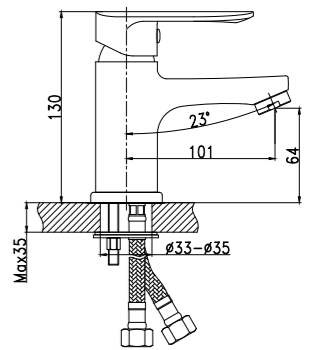

СЕРИЯ RS 31

СЕРИЯ RS 32

Смеситель для умывальника МОНОЛИТНЫЙ

В комплекте

- Пластиковый аэратор
- Керамический картридж 35 мм
- Гибкая подводка 1/2" 35 см – 2 шт.
- Присоединительная группа для настольного крепления
- Металлическая рукоятка

RS31-11

Смеситель для умывальника МОНОЛИТНЫЙ

В комплекте

- Пластиковый аэратор
- Керамический картридж 35 мм
- Гибкая подводка 1/2" 35 см – 2 шт.
- Присоединительная группа для настольного крепления
- Металлическая рукоятка

RS32-11

Смеситель универсальный с плоским поворотным изливом 350 мм

В комплекте

- Пластиковый аэратор
- Керамический картридж 35 мм
- Переключатель с керамическими пластинами (угол поворота – 180°)
- Аксессуары в комплекте (шланг 1,5 м, настенное крепление, 3-функциональная лейка Ø80x201 мм с функцией легкой очистки)
- Присоединительная группа (эксцентрики 1/2" с отражателями) для настенного крепления
- Металлическая рукоятка

RS31-32

АКСЕССУАРЫ
В КОМПЛЕКТЕ

Смеситель универсальный с плоским поворотным изливом 350 мм

В комплекте

- Пластиковый аэратор
- Керамический картридж 35 мм
- Переключатель с керамическими пластинами (угол поворота – 180°)
- Аксессуары в комплекте (шланг 1,5 м, настенное крепление, 3-функциональная лейка Ø99x210 мм с функцией легкой очистки)
- Присоединительная группа (эксцентрики 1/2" с отражателями) для настенного крепления
- Металлическая рукоятка

RS32-32

АКСЕССУАРЫ
В КОМПЛЕКТЕ