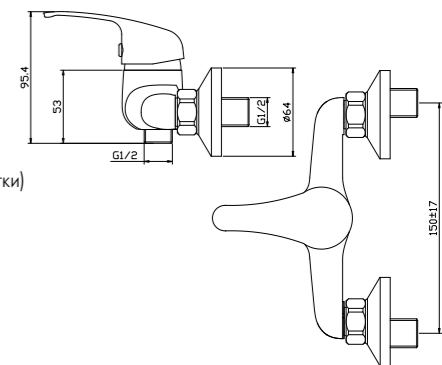

Смеситель для душа

В комплекте

- Керамический картридж 35 мм
- Аксессуары в комплекте (шланг 1,5 м, настенное крепление, 1-функциональная лейка Ø69x184 мм с функцией легкой очистки)
- Присоединительная группа (эксцентрики 1/2" с отражателями) для настенного крепления
- Металлическая рукоятка