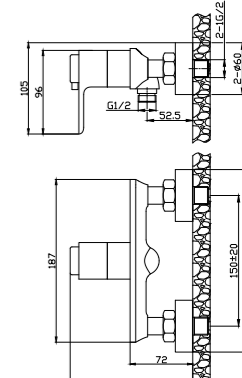

RS50-32

АКСЕССУАРЫ
В КОМПЛЕКТЕ

Смеситель термостатический для душа

В комплекте

- Термостатический картридж 35 мм с функцией регулировки потока воды
- Аксессуары в комплекте (шланг 1,5 м, настенное крепление, 3-функциональная лейка 80x265 мм с функцией легкой очистки)
- Присоединительная группа (эксцентрики 1/2" с отражателями) для настенного крепления
- Металлическая рукоятка