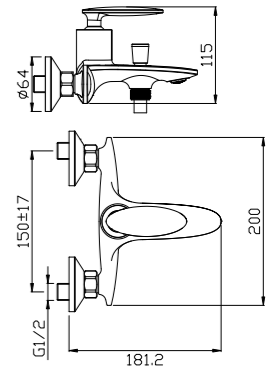

RS30-11W

ЦВЕТ: БЕЛЫЙ-ЗОЛОТО

Смеситель для ванны

С МОНОЛИТНЫМ ИЗЛИВОМ

В комплекте

- Пластиковый аэратор
- Керамический картридж 35 мм
- Вытяжной переключатель
- Аксессуары в комплекте (шланг 1,5 м, 3-позиционное настенное крепление, 3-функциональная лейка Ø120x240 мм с функцией легкой очистки)
- Присоединительная группа (эксцентрики 1/2" с отражателями) для настенного крепления
- Металлическая рукоятка