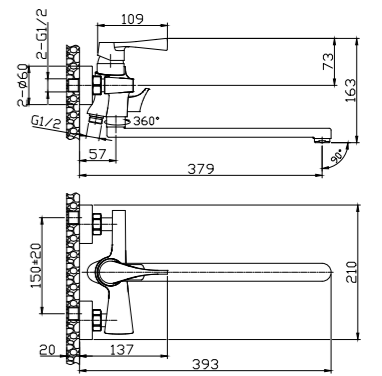

RS34-32

АКСЕССУАРЫ
В КОМПЛЕКТЕ

Смеситель для умывальника
МОНОЛИТНЫЙ

В комплекте

- Пластиковый аэратор
- Керамический картридж 35 мм
- Гибкая подводка ½" 40 см – 2 шт.
- Присоединительная группа (гайка) для настольного крепления
- Металлическая рукоятка