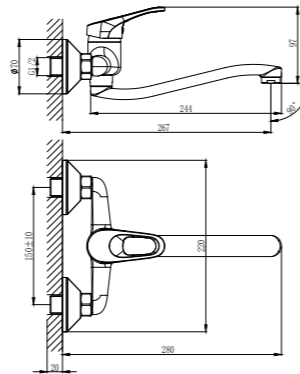

В комплекте

- Пластиковый аэратор
- Ceramicкий картридж 35 мм
- Присоединительная группа (эксцентрики 1/2" с отражателями) для настенного крепления
- Металлическая рукоятка