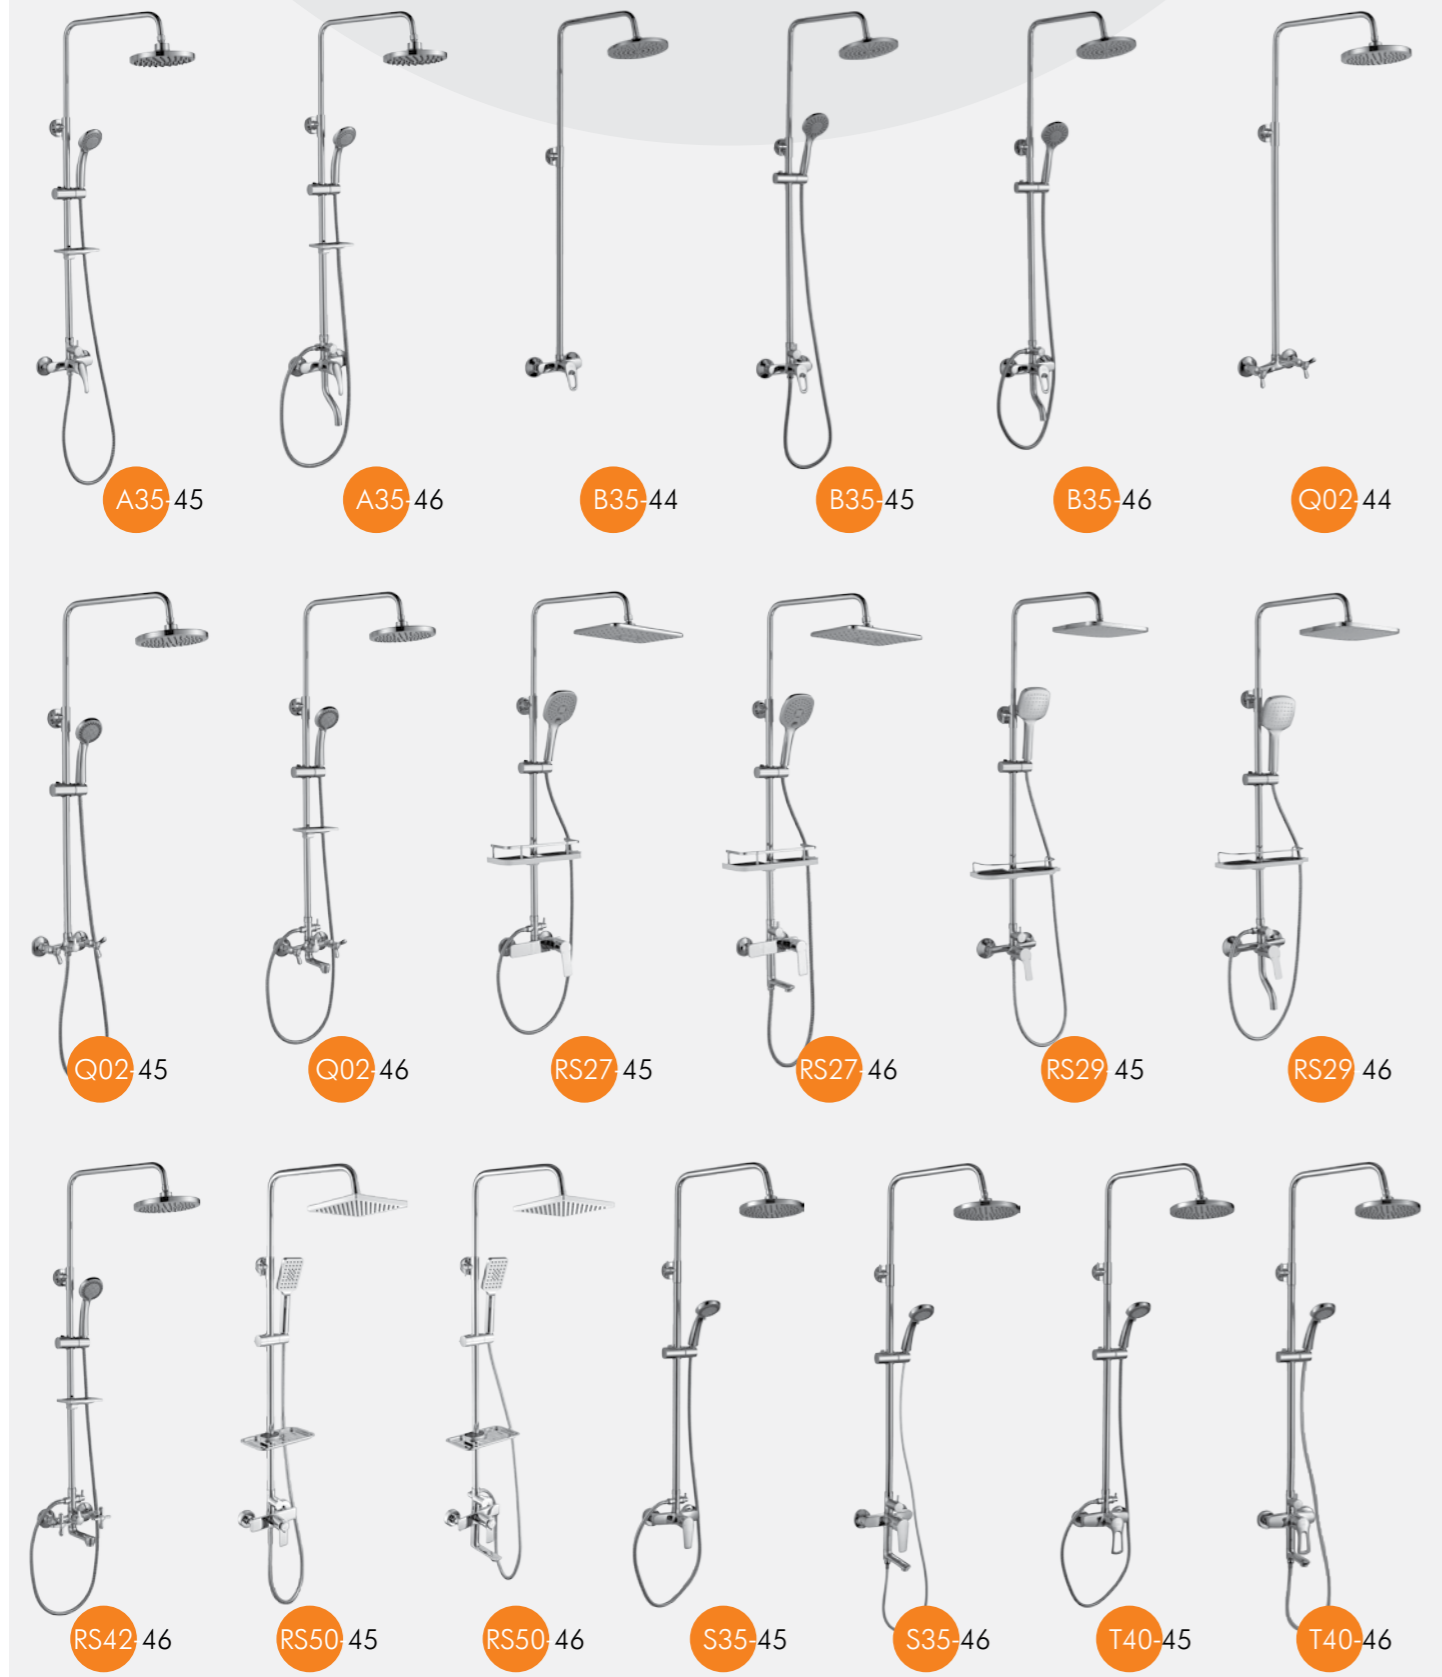

**Оригинальные
модели смесителей**

Оригинальные модели смесителей

Смесители для ванны и душа
с лейками «Тропический дождь»

Смесители
на борт ванны

Смесители
с гигиеническим душем

Смесители для кухни
с гибким изливом