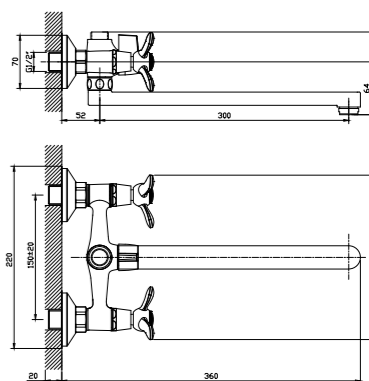

Q02-80

АКСЕССУАРЫ
В КОМПЛЕКТЕ

Разработано в России

СЕРИЯ RS 27

RS27-14

Смеситель для умывальника монолитный

- В комплекте**
- Пластиковый аэратор
 - Керамический картридж 35 мм
 - Гибкая подводка 1/2" 40 см – 2 шт.
 - Присоединительная группа для настольного крепления
 - Металлическая рукоятка