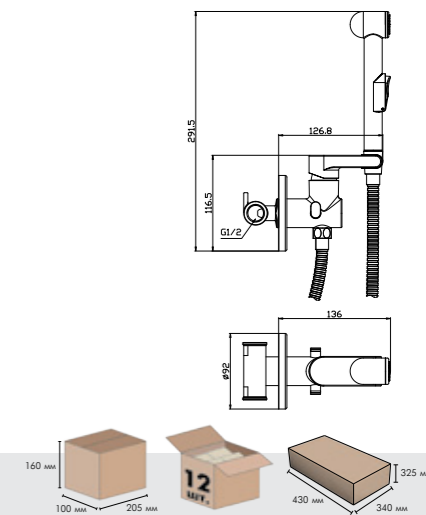

Смеситель с гигиеническим душем настенный

В комплекте

- Керамический картридж 25 мм
- Аксессуары в комплекте (лейка гигиенического душа с нажимным механизмом, душевой шланг 1,2 м)
- Присоединительная группа (эксцентрики 1/2" с отражателями) для настенного крепления
- Металлическая рукоятка

Распыление

X25-54

АКСЕССУАРЫ
В КОМПЛЕКТЕ