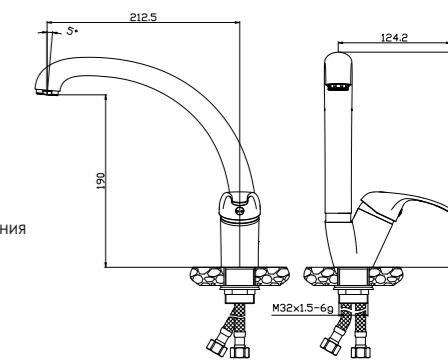

Смеситель для кухни
с поворотным изливом

В комплекте

- Пластиковый аэратор
- Керамический картридж 35 мм
- Гибкая подводка ½" 35 см – 2 шт.
- Присоединительная группа (гайка) для настольного крепления
- Металлическая рукоятка