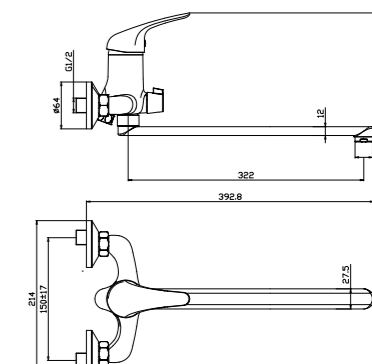

Смеситель универсальный с плоским поворотным изливом 350 мм

В комплекте

- Пластиковый аэратор
- Керамический картридж 40 мм
- Переключатель с керамическими пластинами (угол поворота – 120°)
- Аксессуары в комплекте (шланг 1,5 м, настенное крепление, 1-функциональная лейка Ø69x184 мм с функцией легкой очистки)
- Присоединительная группа (эксцентрики 1/2" с отражателями) для настенного крепления
- Металлическая рукоятка