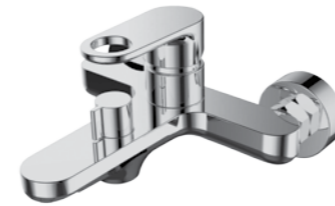

Разработано в России

СЕРИЯ
**RS
33**

Смеситель для ванны

с монолитным изливом

В комплекте

- Пластиковый аэратор
- Керамический картридж 35 мм
- Переключатель с керамическими пластинами (угол поворота – 90°)
- Аксессуары в комплекте (шланг 1,5 м, 2-позиционное настенное крепление, 3-функциональная лейка Ø106x245 мм с функцией легкой очистки)
- Присоединительная группа (эксцентрики ½" с отражателями) для настенного крепления
- Металлическая рукоятка

RS33-31

АКСЕССУАРЫ
В КОМПЛЕКТЕ