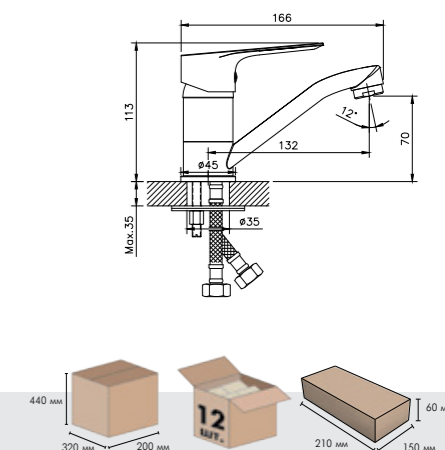

Смеситель для умывальника с поворотным изливом

1. **В комплекте**
2. Пластиковый аэратор
   - Керамический картридж 35 мм
   - Гибкая подводка 1/2" 40 см – 2 шт.
   - Присоединительная группа для настольного крепления
   - Металлическая рукоятка