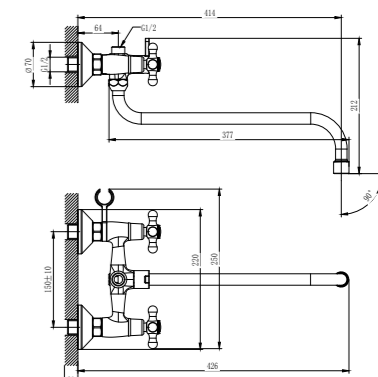

Смеситель для умывальника с поворотным изливом

В комплекте

- Пластиковый аэратор
- Керамические вентильные головки (угол поворота – 90°)
- Гибкая подводка 1/2" 35 см – 2 шт.
- Присоединительная группа для настольного крепления
- Металлические рукоятки

H02-62

Смеситель для кухни с поворотным изливом

В комплекте

- Пластиковый аэратор
- Керамические вентильные головки (угол поворота – 90°)
- Гибкая подводка 1/2" 35 см – 2 шт.
- Присоединительная группа для настольного крепления
- Металлические рукоятки

H02-71

Смеситель для кухни с поворотным изливом

В комплекте

- Пластиковый аэратор
- Керамические вентильные головки (угол поворота – 90°)
- Гибкая подводка 1/2" 35 см – 2 шт.
- Присоединительная группа для настольного крепления
- Металлические рукоятки

H02-72

Смеситель для кухни с поворотным изливом

В комплекте

- Пластиковый аэратор
- Резиновые вентильные головки
- Гибкая подводка 1/2" 35 см – 2 шт.
- Присоединительная группа для настольного крепления
- Металлические рукоятки

H02-72R

Смеситель для ванны с фиксированным изливом

В комплекте

- Пластиковый аэратор
- Керамические вентильные головки (угол поворота – 90°)
- Переключатель с керамическими пластинами (угол поворота – 120°)
- Аксессуары в комплекте (шланг 1,5 м, настенное крепление, 1-функциональная лейка Ø66x195 мм с функцией легкой очистки)
- Присоединительная группа (эксцентрики 1/2" с отражателями) для настенного крепления
- Металлические рукоятки

H02-83

АКСЕССУАРЫ В КОМПЛЕКТЕ

Смеситель универсальный с круглым поворотным изливом 350 мм

с круглым поворотным изливом 350 мм

В комплекте