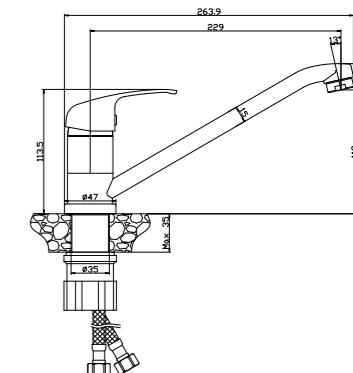

Смеситель для кухни
с поворотным изливом

В комплекте

- Пластиковый аэратор
- Керамический картридж 35 мм
- Гибкая подводка ½" 35 см – 2 шт.
- Присоединительная группа (гайка) для настольного крепления
- Металлическая рукоятка