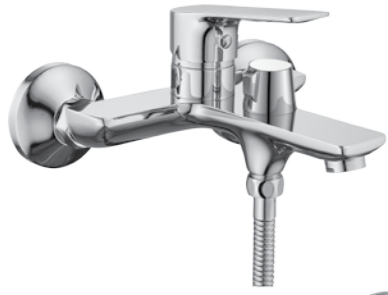

Смеситель для ванны

с монолитным изливом

В комплекте

- Пластиковый аэратор
- Керамический картридж 35 мм
- Переключатель с керамическими пластинами (угол поворота – 180°)
- Аксессуары в комплекте (шланг 1,5 м, настенное крепление, 5-функциональная лейка Ø85x207 мм с функцией легкой очистки)
- Присоединительная группа (эксцентрики 1/2" с отражателями) для настенного крепления
- Металлическая рукоятка