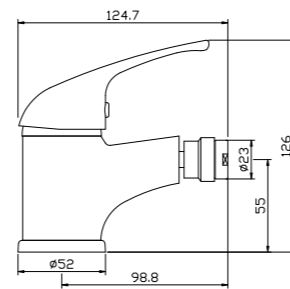

Смеситель для биде

В комплекте

- Пластиковый аэратор
- Керамический картридж 40 мм
- Гибкая подводка 1/2" 35 см – 2 шт.
- Присоединительная группа для настольного крепления
- Металлическая рукоятка