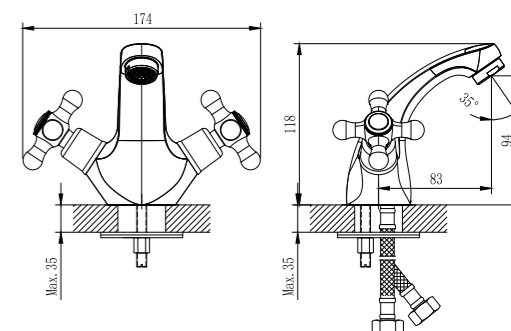

Смеситель для умывальника
МОНОЛИТНЫЙ

В комплекте

- Пластиковый аэратор
- Резиновые вентильные головки
- Гибкая подводка 1/2" 35 см – 2 шт.
- Присоединительная группа для настольного крепления
- Металлические рукоятки