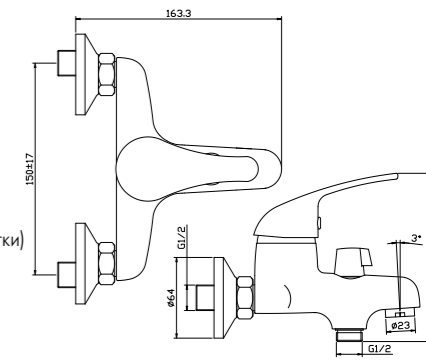

Смеситель для ванны с монолитным изливом

В комплекте

- Пластиковый аэратор
- Керамический картридж 40 мм
- Переключатель с керамическими пластинами (угол поворота – 90°)
- Аксессуары в комплекте (шланг 1,5 м, настенное крепление, 1-функциональная лейка Ø69x184 мм с функцией легкой очистки)
- Присоединительная группа (эксцентрики 1/2" с отражателями) для настенного крепления
- Металлическая рукоятка