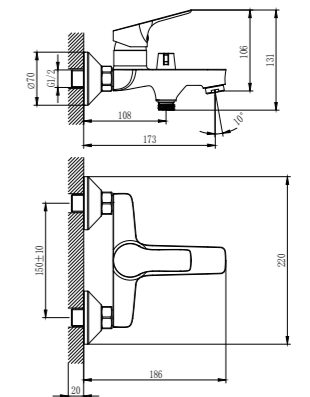

Смеситель для ванны
С МОНОЛИТНЫМ ИЗЛИВОМ

В комплекте

- Пластиковый аэратор
- Керамический картридж 35 мм
- Переключатель с керамическими пластинами (угол поворота – 90°)
- Аксессуары в комплекте (шланг 1,5 м, настенное крепление, 5-функциональная лейка Ø85x207 мм с функцией легкой очистки)
- Присоединительная группа (эксцентрики 1/2" с отражателями) для настенного крепления
- Металлическая рукоятка