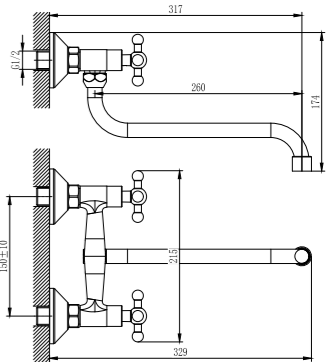

Смеситель для кухни/умывальника
с поворотным изливом

1. **В комплекте**
2. Пластиковый аэратор
   - Керамические вентиляльные головки (угол поворота – 90°)
   - Присоединительная группа (эксцентрики ½" с отражателями) для настенного крепления
   - Металлические рукоятки