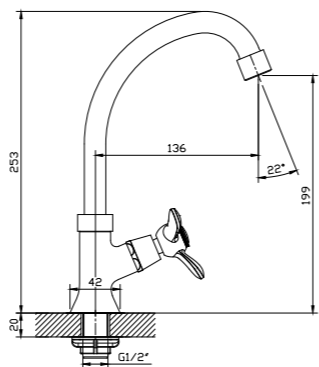

Q02-41

АКСЕССУАРЫ
В КОМПЛЕКТЕ

Кран для холодной воды

В комплекте

- Пластиковый аэратор
- Керамическая вентиляльная головка (угол поворота – 90°)
- Металлическая рукоятка

Q02-60U

Смеситель для умывальника

МОНОЛИТНЫЙ