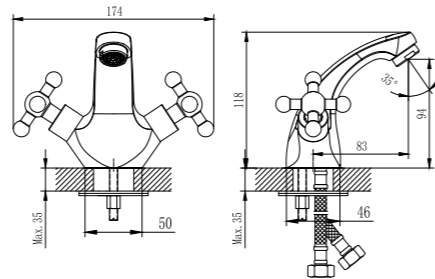

G02-61

Смеситель для умывальника
монолитный

- В комплекте**
- Пластиковый аэратор
 - Керамические вентиляльные головки (угол поворота – 90°)
 - Гибкая подводка ½" 35 см – 2 шт.
 - Присоединительная группа для настольного крепления
 - Металлические рукоятки