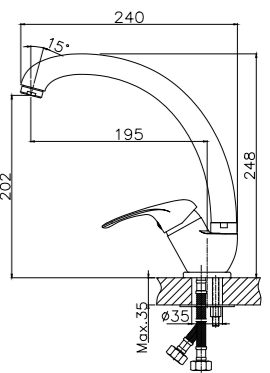

A35-24

Смеситель для кухни

с поворотным изливом

В комплекте

- Пластиковый аэратор
- Керамический картридж 35 мм
- Гибкая подводка 1/2" 35 см – 2 шт.
- Присоединительная группа для настольного крепления
- Металлическая рукоятка