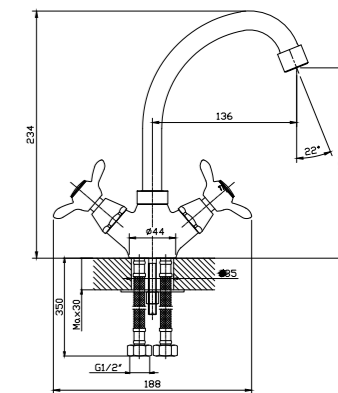

Смеситель для душа

В комплекте

- Керамические вентиляльные головки (угол поворота – 90°)
- Аксессуары в комплекте (шланг 1,5 м, настенное крепление, 1-функциональная лейка Ø68x192 мм с функцией легкой очистки)
- Присоединительная группа (эксцентрики 1/2" с отражателями) для настенного крепления
- Металлические рукоятки

Q02-41

АКСЕССУАРЫ
В КОМПЛЕКТЕ

Кран для холодной воды

В комплекте

- Пластиковый аэратор
- Керамическая вентиляльная головка (угол поворота – 90°)
- Металлическая рукоятка

Q02-60U

Смеситель для умывальника

МОНОЛИТНЫЙ

В комплекте

- Пластиковый аэратор
- Керамические вентиляльные головки (угол поворота – 90°)
- Гибкая подводка 1/2" 35 см – 2 шт.
- Присоединительная группа для настольного крепления
- Металлические рукоятки

Q02-61

Смеситель для кухни

с поворотным изливом

В комплекте

- Пластиковый аэратор
- Керамические вентиляльные головки (угол поворота – 90°)
- Гибкая подводка 1/2" 35 см – 2 шт.
- Присоединительная группа для настольного крепления
- Металлические рукоятки

Q02-64

Смеситель для кухни

с поворотным изливом

В комплекте

- Пластиковый аэратор
- Керамические вентиляльные головки (угол поворота – 90°)
- Гибкая подводка 1/2" 35 см – 2 шт.
- Присоединительная группа для настольного крепления
- Металлические рукоятки

Q02-71

Смеситель для кухни

с поворотным изливом

В комплекте

- Пластиковый аэратор
- Керамические вентиляльные головки (угол поворота – 90°)
- Гибкая подводка 1/2" 35 см – 2 шт.
- Присоединительная группа для настольного крепления
- Металлические рукоятки

Q02-72

Смеситель для кухни

с гибким изливом

В комплекте