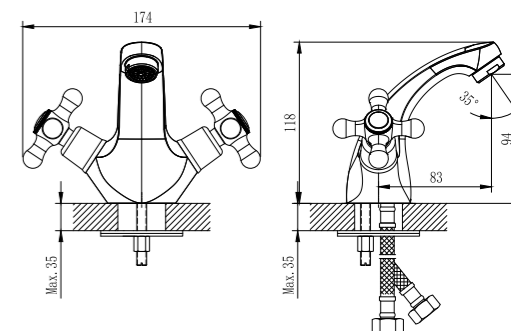

G02-84

АКСЕССУАРЫ
В КОМПЛЕКТЕ

Разработано в России

СЕРИЯ

7

Смеситель для умывальника
МОНОЛИТНЫЙ

В комплекте

- Пластиковый аэратор
- Керамические вентильные головки (угол поворота – 90°)
- Гибкая подводка 1/2" 35 см – 2 шт.
- Присоединительная группа для настольного крепления
- Металлические рукоятки