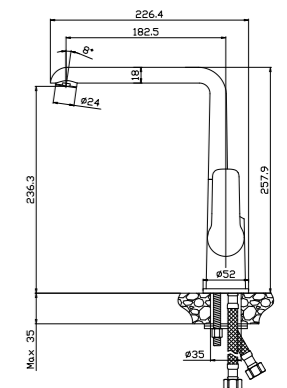

Смеситель для кухни
с поворотным изливом

В комплекте

- Пластиковый аэратор с изменяемым углом подачи воды
- Керамический картридж 35 мм
- Гибкая подводка 1/2" 35 см – 2 шт.
- Присоединительная группа для настольного крепления
- Металлическая рукоятка

Аэратор с изменяемым углом подачи воды