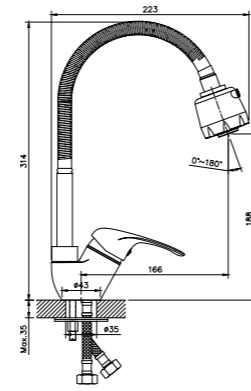

A35-25

Смеситель для кухни

с гибким изливом

В комплекте

- 2-функциональный пластиковый аэратор
- Керамический картридж 35 мм
- Гибкая подводка 1/2" 35 см – 2 шт.
- Присоединительная группа для настольного крепления
- Металлическая рукоятка