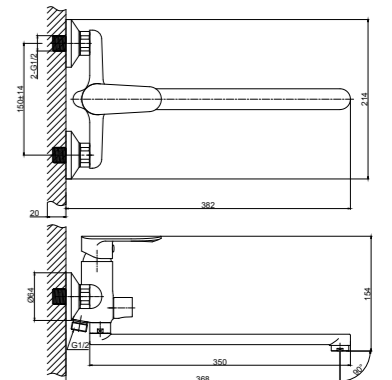

RS32-32

АКСЕССУАРЫ
В КОМПЛЕКТЕ

Разработано в России

СЕРИЯ
**RS
33**

Смеситель для ванны

с монолитным изливом

В комплекте

- Пластиковый аэратор
- Керамический картридж 35 мм
- Переключатель с керамическими пластинами (угол поворота – 90°)
- Аксессуары в комплекте (шланг 1,5 м, 2-позиционное настенное крепление, 3-функциональная лейка Ø106x245 мм с функцией легкой очистки)
- Присоединительная группа (эксцентрики ½" с отражателями) для настенного крепления
- Металлическая рукоятка