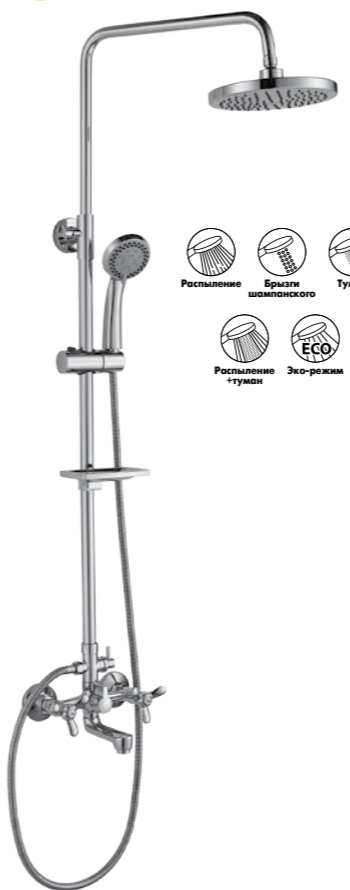

Q02-44

АКСЕССУАРЫ
В КОМПЛЕКТЕ