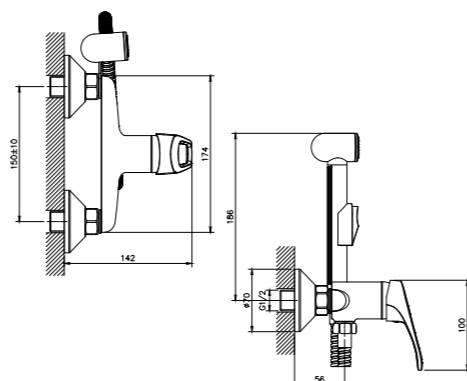

- Керамический картридж 35 мм
- Аксессуары в комплекте (лейка гигиенического душа с нажимным механизмом, душевой шланг 1,2 м)
- Присоединительная группа (эксцентрики 1/2" с отражателями) для настенного крепления
- Металлическая рукоятка