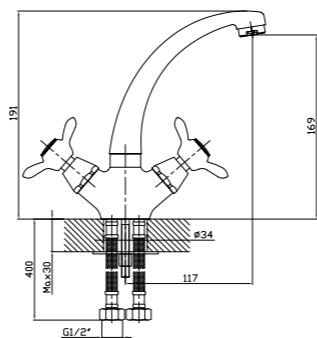

В комплекте

- Пластиковый аэратор
- Керамические вентиляльные головки (угол поворота – 90°)
- Гибкая подводка 1/2" 35 см – 2 шт.
- Присоединительная группа для настольного крепления
- Металлические рукоятки