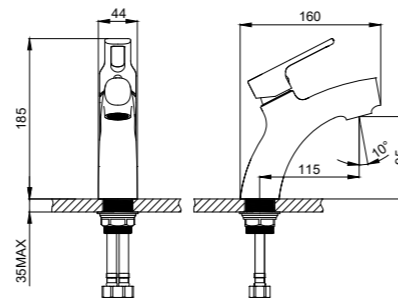

RS43-36

АКСЕССУАРИ
В КОМПЛЕКТЕ

Смеситель для умывальника
МОНОЛИТНЫЙ

В комплекте

- Пластиковый аэратор
- Керамический картридж 35 мм
- Гибкая подводка 1/2" 45 см – 2 шт.
- Присоединительная группа (гайка) для настольного крепления
- Металлическая рукоятка