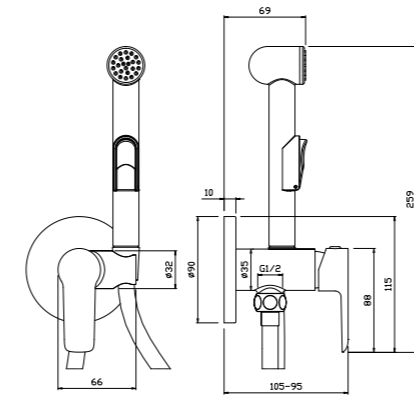

Разработано в России

СЕРИЯ
W

БЕСПЛАТНОЕ СЕРВИСНОЕ ОБСЛУЖИВАНИЕ
7
СЕМЬ ЛЕТ

ЦВЕТ: БЕЛЫЙ ХРОМ

Смеситель для умывальника
МОНОЛИТНЫЙ

В комплекте

- Пластиковый аэратор с изменяемым углом подачи воды
- Керамический картридж 35 мм
- Гибкая подводка 1/2" 35 см – 2 шт.
- Присоединительная группа для настольного крепления
- Металлическая рукоятка

Аэратор с изменяемым углом подачи воды

W35-12

Смеситель для кухни
с поворотным изливом

В комплекте

- Пластиковый аэратор с изменяемым углом подачи воды
- Керамический картридж 35 мм
- Гибкая подводка 1/2" 35 см – 2 шт.
- Присоединительная группа для настольного крепления
- Металлическая рукоятка

Аэратор с изменяемым углом подачи воды

W35-23

Смеситель для кухни
с поворотным изливом

В комплекте

- Пластиковый аэратор с изменяемым углом подачи воды
- Керамический картридж 35 мм
- Гибкая подводка 1/2" 35 см – 2 шт.
- Присоединительная группа для настольного крепления
- Металлическая рукоятка

Аэратор с изменяемым углом подачи воды

W35-24

Смеситель для ванны
с монолитным изливом

В комплекте

- Пластиковый аэратор с изменяемым углом подачи воды
- Керамический картридж 35 мм
- Переключатель с керамическими пластинами (угол поворота – 90°)
- Аксессуары в комплекте (шланг 1,5 м, 3-позиционное настенное крепление, 1-функциональная лейка Ø121x250 мм с функцией легкой очистки)
- Присоединительная группа (эксцентрики 1/2" с отражателями) для настенного крепления
- Металлическая рукоятка

Аэратор с изменяемым углом подачи воды

W35-31

АКСЕССУАРИ
В КОМПЛЕКТЕ

Смеситель с гигиеническим душем
встраиваемый

В комплекте

- Керамический картридж 25 мм
- Аксессуары в комплекте (лейка гигиенического душа с нажимным механизмом, душевой шланг 1,2 м)
- Металлическая рукоятка

Распыление

W25-51

АКСЕССУАРИ
В КОМПЛЕКТЕ