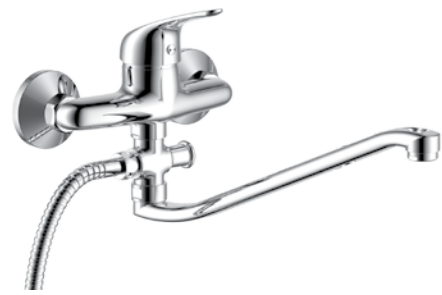

Смеситель универсальный
с S-образным поворотным изливом 300 мм

В комплекте

- Пластиковый аэратор
- Керамический картридж 40 мм
- Вытяжной переключатель
- Аксессуары в комплекте (шланг 1,5 м, настенное крепление, 1-функциональная лейка Ø69x184 мм с функцией легкой очистки)
- Присоединительная группа (эксцентрики 1/2" с отражателями) для настенного крепления
- Металлическая рукоятка

Y40-35

Смеситель для душа

В комплекте

- Керамический картридж 40 мм
- Аксессуары в комплекте (шланг 1,5 м, настенное крепление, 1-функциональная лейка Ø69x184 мм с функцией легкой очистки)
- Присоединительная группа (эксцентрики 1/2" с отражателями) для настенного крепления
- Металлическая рукоятка

Y40-41

Смеситель для биде

В комплекте

- Пластиковый аэратор
- Керамический картридж 40 мм
- Гибкая подводка 1/2" 35 см – 2 шт.
- Присоединительная группа для настольного крепления
- Металлическая рукоятка

Y40-51

Смеситель для кухни
с поворотным изливом

В комплекте

- Пластиковый аэратор
- Керамические вентиляные головки (угол поворота – 180°)
- Гибкая подводка 1/2" 35 см – 2 шт.
- Присоединительная группа для настольного крепления
- Металлические рукоятки

Z02-71

Смеситель для кухни
с поворотным изливом

В комплекте

- Пластиковый аэратор
- Керамические вентиляные головки (угол поворота – 180°)
- Гибкая подводка 1/2" 35 см – 2 шт.
- Присоединительная группа для настольного крепления
- Металлические рукоятки

Z02-72