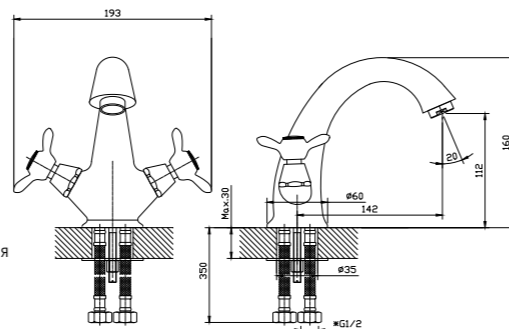

В комплекте

- Пластиковый аэратор
- Керамические вентиляльные головки (угол поворота – 90°)
- Гибкая подводка 1/2" 35 см – 2 шт.
- Присоединительная группа для настольного крепления
- Металлические рукоятки