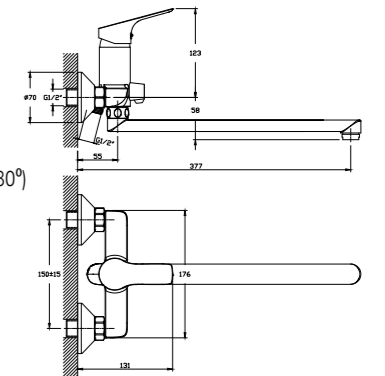

Смеситель универсальный
с плоским поворотным изливом 350 мм

В комплекте

- Пластиковый аэратор
- Керамический картридж 35 мм
- Переключатель с керамическими пластинами (угол поворота – 180°)
- Аксессуары в комплекте (шланг 1,5 м, настенное крепление, 5-функциональная лейка Ø85x207 мм с функцией легкой очистки)
- Присоединительная группа (эксцентрики 1/2" с отражателями) для настенного крепления
- Металлическая рукоятка