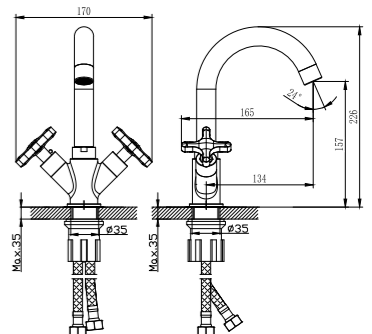

RS35-32PC

АКСЕССУАРИ
В КОМПЛЕКТЕ

Разработано в России

СЕРИЯ RS 39

Смеситель для умывальника с поворотным изливом

В комплекте

- Пластиковый аэратор
- Керамические вентиляные головки (угол поворота – 90°)
- Гибкая подводка 1/2" 40 см – 2 шт.
- Присоединительная группа (гайка) для настольного крепления
- Металлические рукоятки