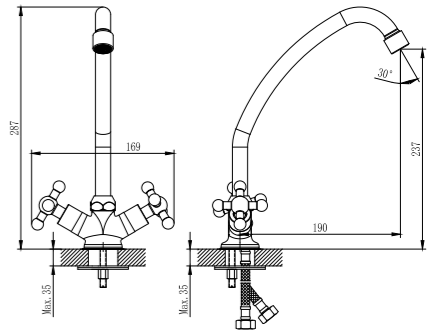

Смеситель для кухни
с поворотным изливом

1. **В комплекте**
2. Пластиковый аэратор
   - Керамические вентиляльные головки (угол поворота – 90°)
   - Гибкая подводка ½" 35 см – 2 шт.
   - Присоединительная группа для настольного крепления
   - Металлические рукоятки

G02-72