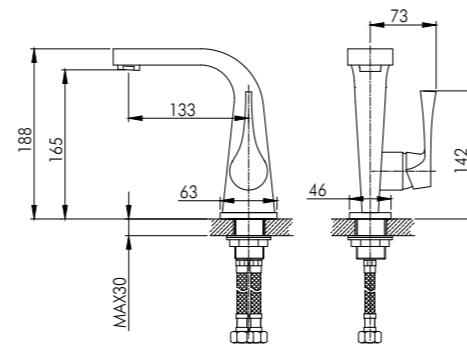

RS34-32

АКСЕССУАРЫ
В КОМПЛЕКТЕ

Смеситель для умывальника
МОНОЛИТНЫЙ

В комплекте

- Пластиковый аэратор
- Керамический картридж 35 мм
- Гибкая подводка ½" 40 см – 2 шт.
- Присоединительная группа (гайка) для настольного крепления
- Металлическая рукоятка