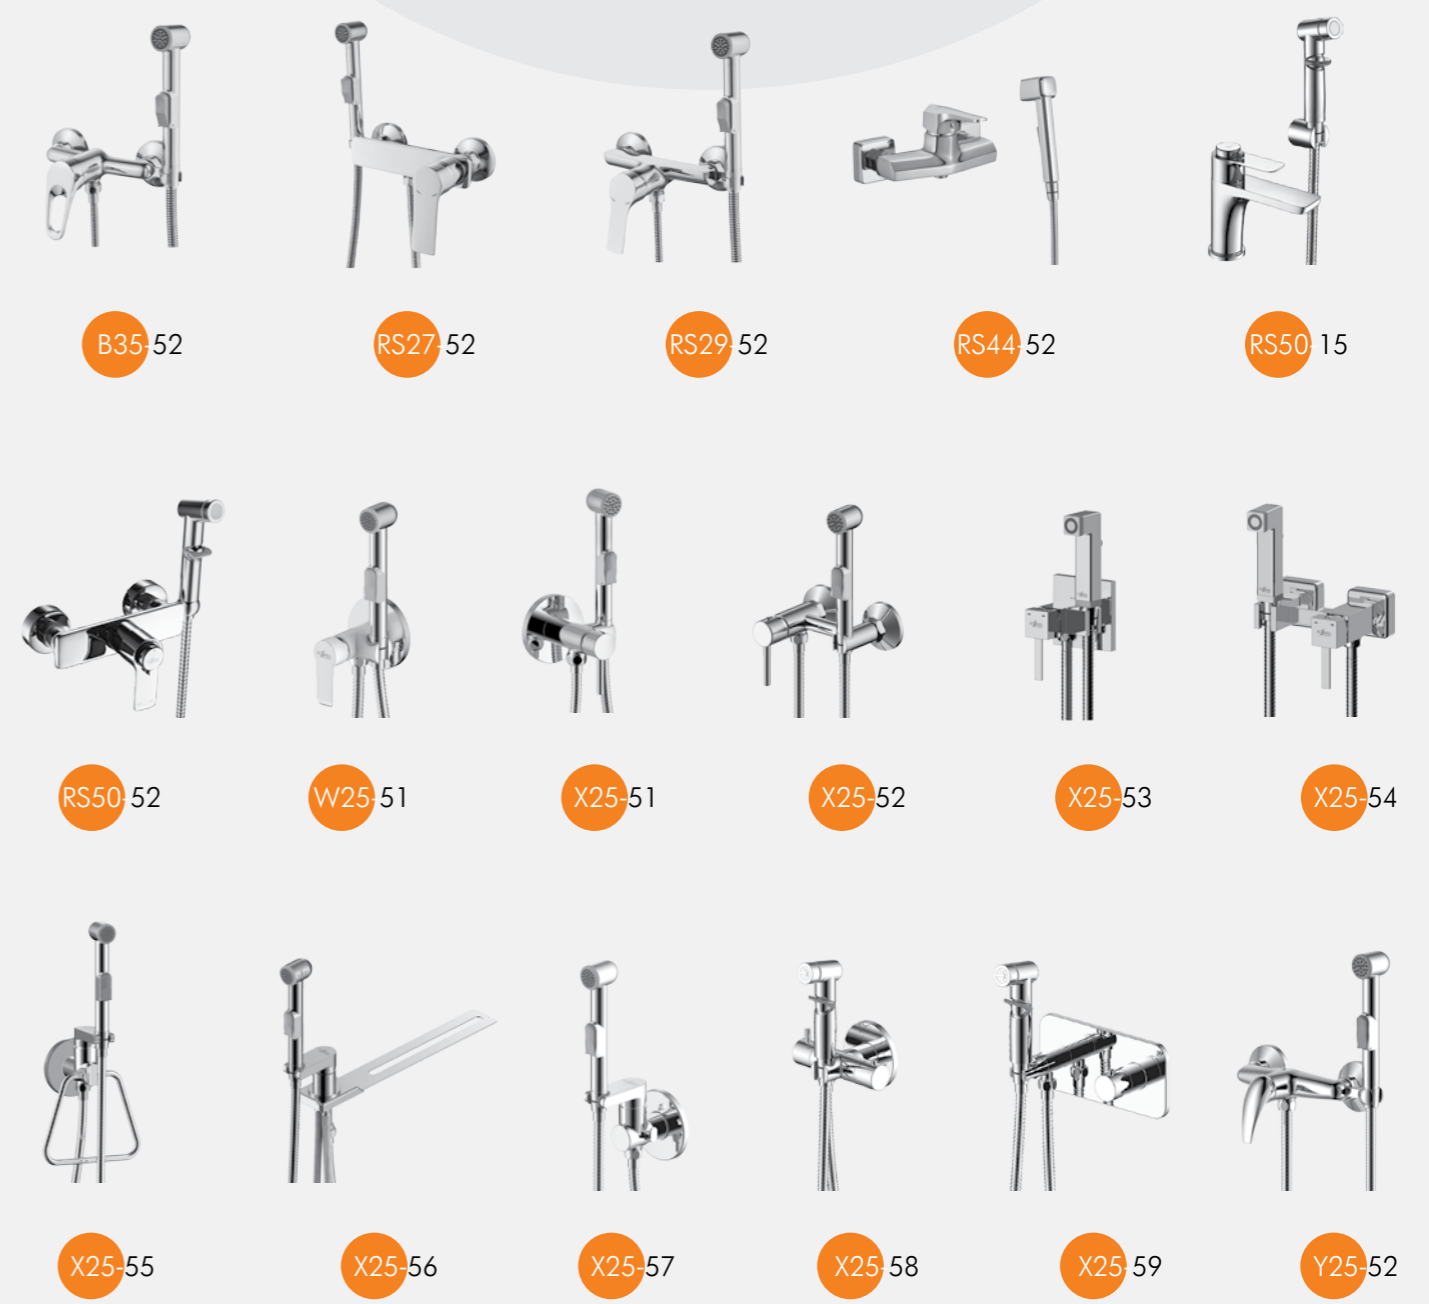

**Оригинальные
модели смесителей**

Оригинальные модели смесителей

Смесители для ванны и душа
с лейками «Тропический дождь»

Смесители
на борт ванны

Смесители
с гигиеническим душем

Смесители для кухни
с гибким изливом