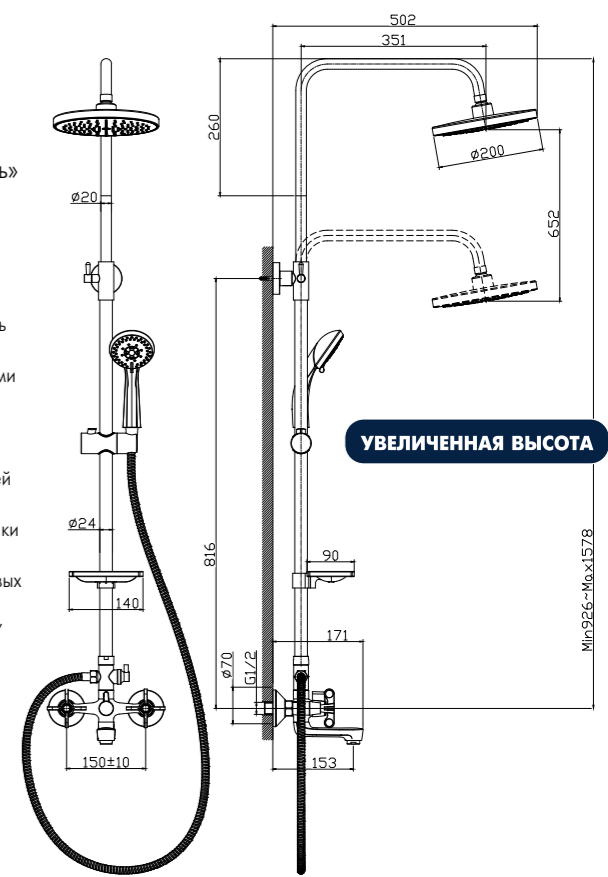

УВЕЛИЧЕННАЯ ВЫСОТА

RS42 46

АКСЕССУАРЫ
В КОМПЛЕКТЕ

Разработано в России

СЕРИЯ
**RS
43**

Смеситель для ванны
с поворотным изливом 140 мм

В комплекте

- Пластиковый аэратор
- Керамический картридж 35 мм
- Кнопочный дивертор «Нажми-переключи»
- Аксессуары в комплекте (шланг 1,5 м, 2-позиционное настенное крепление, 3-функциональная лейка Ø77x223 мм с функцией легкой очистки)
- Присоединительная группа (эксцентрики 1/2" с отражателями) для настенного крепления
- Металлическая рукоятка