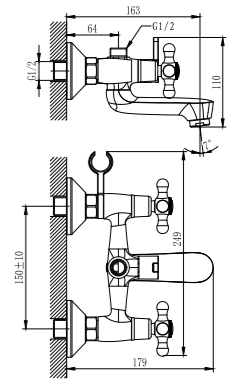

Смеситель универсальный с круглым поворотным изливом 350 мм

с круглым поворотным изливом 350 мм

В комплекте

- Пластиковый аэратор
- Керамические вентильные головки (угол поворота – 90°)
- Переключатель с керамическими пластинами (угол поворота – 120°)
- Аксессуары в комплекте (шланг 1,5 м, настенное крепление, 1-функциональная лейка Ø66x195 мм с функцией легкой очистки)
- Присоединительная группа (эксцентрики 1/2" с отражателями) для настенного крепления
- Металлические рукоятки

H02-84

АКСЕССУАРЫ В КОМПЛЕКТЕ