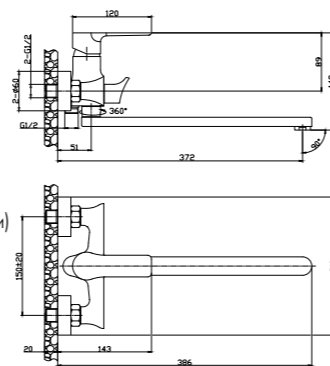

RS35-11PC

Смеситель универсальный

с плоским поворотным изливом 350 мм

В комплекте

- Пластиковый аэратор
- Керамический картридж 35 мм
- Переключатель с керамическими пластинами (угол поворота – 90°)
- Аксессуары в комплекте (шланг 1,5 м, 2-позиционное настенное крепление, 3-функциональная лейка Ø85x208 мм с функцией легкой очистки)
- Присоединительная группа (эксцентрики 1/2" с отражателями) для настенного крепления
- Металлическая рукоятка