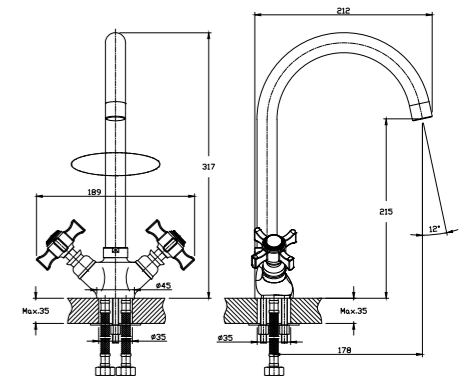

Смеситель для кухни
с поворотным изливом

В комплекте

- Пластиковый аэратор
- Керамические вентиляные головки (угол поворота – 180°)
- Гибкая подводка 1/2" 35 см – 2 шт.
- Присоединительная группа для настольного крепления
- Металлические рукоятки