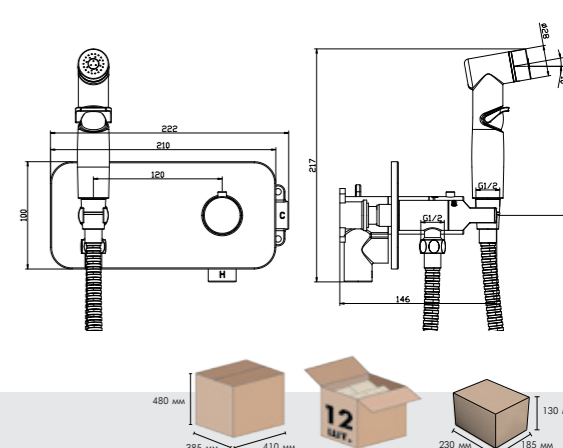

Напор воды под контролем!

Возврат лейки на
рукоятку-кронштейн
автоматически
перекрывает
воду!

Смеситель с гигиеническим душем для установки на унитаз

В комплекте

- Керамический картридж 25 мм
- Аксессуары в комплекте (лейка гигиенического душа с нажимным механизмом, душевой шланг 0,9 м)
- Гибкая подводка 1/2" 50 см - 2 шт.
- Металлическая рукоятка

Распыление

X25-56

АКСЕССУАРЫ
В КОМПЛЕКТЕ