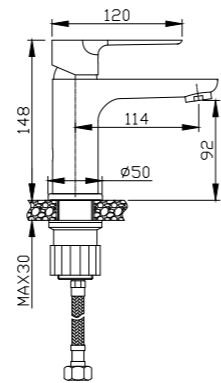

Смеситель для умывальника МОНОЛИТНЫЙ

В комплекте

- Пластиковый аэратор
- Керамический картридж 35 мм
- Гибкая подводка 1/2" 40 см – 2 шт.
- Присоединительная группа (гайка) для настольного крепления
- Металлическая рукоятка