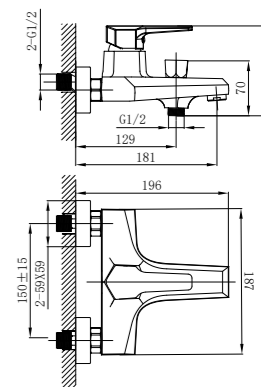

НОВИНКА

RS44-32

Смеситель универсальный с плоским поворотным изливом 350 мм

с плоским поворотным изливом 350 мм

В комплекте

- Пластиковый аэратор
- Керамический картридж 35 мм
- Переключатель с керамическими пластинами (угол поворота – 180°)
- Аксессуары в комплекте (шланг 1,5 м, настенное поворотное крепление, 3-функциональная лейка 80x265 мм с функцией легкой очистки)
- Присоединительная группа (эксцентрики 1/2" с отражателями) для настенного крепления
- Металлическая рукоятка

АКСЕССУАРИ
В КОМПЛЕКТЕ