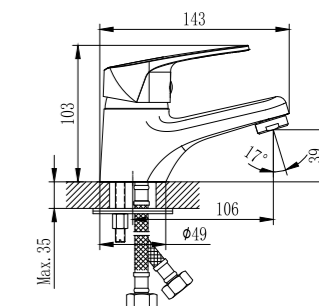

B35-52

АКСЕССУАРЫ
В КОМПЛЕКТЕ

Разработано в России

СЕРИЯ

D

Смеситель для умывальника
МОНОЛИТНЫЙ

В комплекте

- Пластиковый аэратор
- Керамический картридж 40 мм
- Гибкая подводка 1/2" 35 см – 2 шт.
- Присоединительная группа для настольного крепления
- Металлическая рукоятка