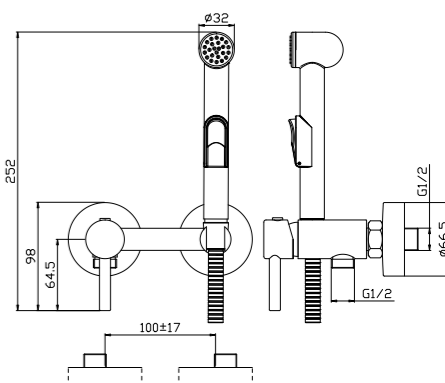

Смеситель для ванны

с плоским поворотным изливом 170 мм

В комплекте

- Пластиковый аэратор с изменяемым углом подачи воды
- Керамический картридж 35 мм
- Встроенный в излив переключатель с керамическими пластинами (угол поворота – 90°)
- Аксессуары в комплекте (шланг 1,5 м, 3-позиционное настенное крепление, 1-функциональная лейка Ø121x250 мм с функцией легкой очистки)
- Присоединительная группа (эксцентрики 1/2" с отражателями) для настенного крепления
- Металлическая рукоятка

W35-33

АКСЕССУАРИ
В КОМПЛЕКТЕ

Аэратор с изменяемым
углом подачи воды

12 шт.

Смеситель на борт ванны

на 3 отверстия, с монолитным изливом

В комплекте

- Пластиковый аэратор Neoperl® Cascade SLC
- Керамический картридж 40 мм
- Кнопочный дивертор «Нажми-переключи»
- Аксессуары в комплекте (шланг 2 м, 1-функциональная лейка Ø121x250 мм с функцией легкой очистки)
- Гибкая подводка 1/2" 60 см – 2 шт.
- Соединительный шланг – 2 шт.
- Присоединительная группа для настольного крепления
- Металлическая рукоятка

W40-39

АКСЕССУАРИ
В КОМПЛЕКТЕ

6 шт.

Разработано в России

СЕРИЯ

X

БЕСПЛАТНОЕ СЕРВИСНОЕ ОБСЛУЖИВАНИЕ
7
СЕМЬ ЛЕТ

Смеситель с гигиеническим душем встраиваемый

В комплекте

- Керамический картридж 25 мм
- Аксессуары в комплекте (лейка гигиенического душа с нажимным механизмом, душевой шланг 1,2 м)
- Металлическая рукоятка

X25-51

АКСЕССУАРИ
В КОМПЛЕКТЕ

12 шт.

Смеситель с гигиеническим душем настенный

В комплекте

- Керамический картридж 25 мм
- Аксессуары в комплекте (лейка гигиенического душа с нажимным механизмом, душевой шланг 1,2 м)
- Присоединительная группа (эксцентрики 1/2" с отражателями) для настенного крепления
- Металлическая рукоятка

X25-52

АКСЕССУАРИ
В КОМПЛЕКТЕ

12 шт.