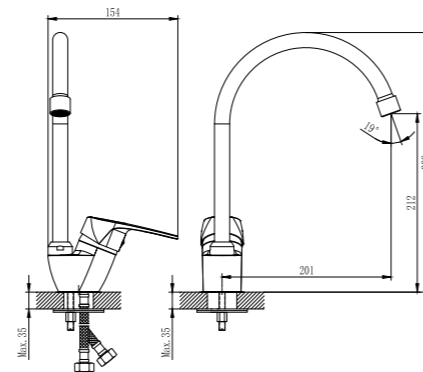

D40-23

Смеситель для кухни

с вытяжным поворотным изливом

В комплекте

- 2-функциональная излив-лейка с пластиковым аэратором и гибким шлангом 1,2 м
- Керамический картридж 40 мм
- Гибкая подводка 1/2" 35 см – 2 шт.
- Присоединительная группа для настольного крепления
- Металлическая рукоятка