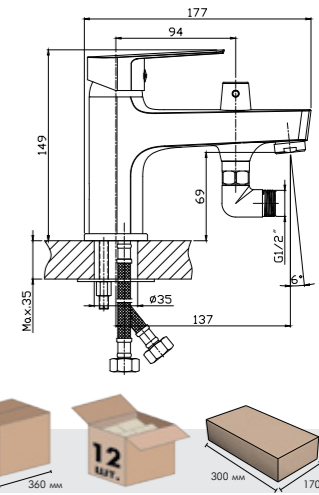

S35-35

Смеситель на борт ванны с монолитным изливом

- В комплекте**
- Пластиковый аэратор
 - Керамический картридж 35 мм
 - Переключатель с керамическими пластинами (угол поворота – 180°)
 - Аксессуары в комплекте (шланг 2 м, настенное крепление, 5-функциональная лейка Ø85x207 мм с функцией легкой очистки)
 - Гибкая подводка 1/2" 40 см – 2 шт.
 - Присоединительная группа для настольного крепления
 - Металлическая рукоятка