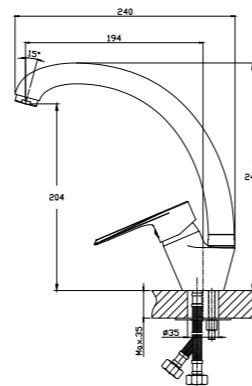

В комплекте

- Пластиковый аэратор
- Керамический картридж 35 мм
- Гибкая подводка 1/2" 40 см – 2 шт.
- Присоединительная группа для настольного крепления
- Металлическая рукоятка