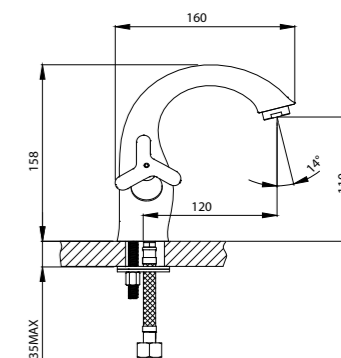

RS39-84

АКСЕССУАРЫ
В КОМПЛЕКТЕ

Разработано в России

СЕРИЯ
RS
40

Смеситель для умывальника
МОНОЛИТНЫЙ

В комплекте

- Пластиковый аэратор
- Керамические вентильные головки (угол поворота – 180°)
- Гибкая подводка ½" 35 см – 2 шт.
- Присоединительная группа для настольного крепления
- Металлические рукоятки