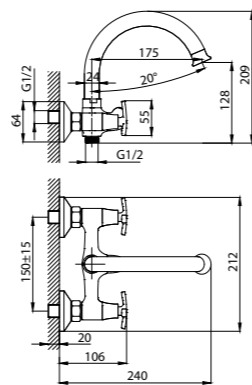

RS40-72

Смеситель для ванны
с поворотным изливом

В комплекте

- Пластиковый аэратор
- Керамические вентильные головки (угол поворота – 180°)
- Переключатель с керамическими пластинами (угол поворота – 120°)
- Аксессуары в комплекте (шланг 1,5 м, 2-позиционное настенное крепление, 3-функциональная лейка Ø85x214 мм с функцией легкой очистки)
- Присоединительная группа (эксцентрики ½" с отражателями) для настенного крепления
- Металлические рукоятки