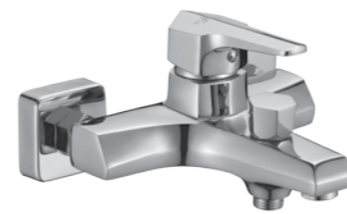

НОВИНКА

RS44-23

НОВИНКА

RS44-30

Смеситель для ванны с монолитным изливом

с монолитным изливом

В комплекте

- Пластиковый аэратор
- Керамический картридж 35 мм
- Переключатель с керамическими пластинами (угол поворота – 120°)
- Аксессуары в комплекте (шланг 1,5 м, настенное поворотное крепление, 3-функциональная лейка 80x265 мм с функцией легкой очистки)
- Присоединительная группа (эксцентрики 1/2" с отражателями) для настенного крепления
- Металлическая рукоятка