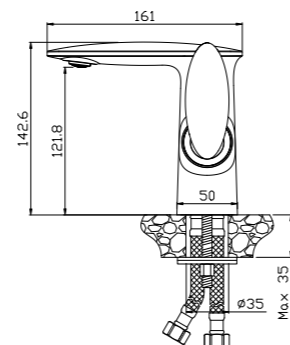

RS30-11

Смеситель для умывальника

МОНОЛИТНЫЙ

В комплекте

- Пластиковый аэратор
- Керамический картридж 35 мм
- Гибкая подводка 1/2" 35 см – 2 шт.
- Присоединительная группа для настольного крепления
- Донный клапан Click/Clack в комплекте
- Металлическая рукоятка