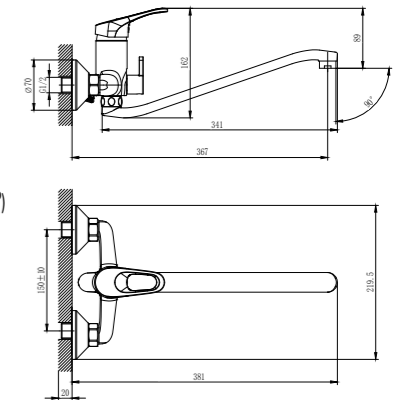

Смеситель для умывальника

с поворотным изливом

В комплекте

- Пластиковый аэратор
- Ceramicкий картридж 35 мм
- Гибкая подводка 1/2" 35 см – 2 шт.
- Присоединительная группа для настольного крепления
- Металлическая рукоятка

B35-22

Смеситель для кухни

с гибким изливом

В комплекте

- 2-функциональный пластиковый аэратор
- Ceramicкий картридж 35 мм
- Гибкая подводка 1/2" 35 см – 2 шт.
- Присоединительная группа для настольного крепления
- Металлическая рукоятка

B35-26

Смеситель для кухни

с поворотным изливом

В комплекте

- Пластиковый аэратор
- Ceramicкий картридж 35 мм
- Гибкая подводка 1/2" 35 см – 2 шт.
- Присоединительная группа для настольного крепления
- Металлическая рукоятка

B35-23

Смеситель для ванны

с монолитным изливом

В комплекте

- Пластиковый аэратор
- Ceramicкий картридж 35 мм
- Переключатель с керамическими пластинами (угол поворота – 90°)
- Аксессуары в комплекте (шланг 1,5 м, настенное крепление, 1-функциональная лейка Ø66x195 мм с функцией легкой очистки)
- Присоединительная группа (эксцентрики 1/2" с отражателями) для настенного крепления
- Металлическая рукоятка

АКСЕССУАРЫ
В КОМПЛЕКТЕ

B35-30

Смеситель для кухни/умывальника

с S-образным поворотным изливом

В комплекте

- Пластиковый аэратор
- Ceramicкий картридж 35 мм
- Присоединительная группа (эксцентрики 1/2" с отражателями) для настенного крепления
- Металлическая рукоятка

B35-24

Смеситель универсальный

с плоским поворотным изливом 350 мм

В комплекте