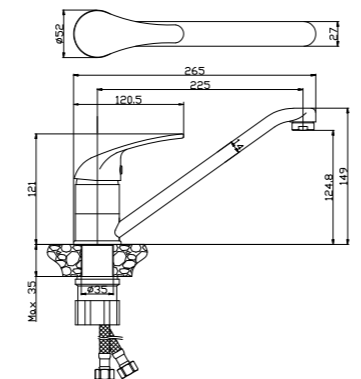

Смеситель для кухни с поворотным изливом

В комплекте

- Пластиковый аэратор
- Керамический картридж 40 мм
- Гибкая подводка 1/2" 35 см – 2 шт.
- Присоединительная группа (гайка) для настольного крепления
- Металлическая рукоятка