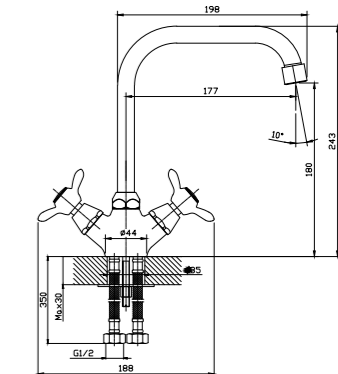

Смеситель для душа

В комплекте

- Керамические вентиляльные головки (угол поворота – 90°)
- Аксессуары в комплекте (шланг 1,5 м, настенное крепление, 1-функциональная лейка Ø68x192 мм с функцией легкой очистки)
- Присоединительная группа (эксцентрики 1/2" с отражателями) для настенного крепления
- Металлические рукоятки

Q02-41

АКСЕССУАРЫ
В КОМПЛЕКТЕ

Кран для холодной воды

В комплекте

- Пластиковый аэратор
- Керамическая вентиляльная головка (угол поворота – 90°)
- Металлическая рукоятка

Q02-60U

Смеситель для умывальника

МОНОЛИТНЫЙ

В комплекте

- Пластиковый аэратор
- Керамические вентиляльные головки (угол поворота – 90°)
- Гибкая подводка 1/2" 35 см – 2 шт.
- Присоединительная группа для настольного крепления
- Металлические рукоятки

Q02-61

Смеситель для кухни

с поворотным изливом

В комплекте

- Пластиковый аэратор
- Керамические вентиляльные головки (угол поворота – 90°)
- Гибкая подводка 1/2" 35 см – 2 шт.
- Присоединительная группа для настольного крепления
- Металлические рукоятки

Q02-64

Смеситель для кухни

с поворотным изливом

В комплекте

- Пластиковый аэратор
- Керамические вентиляльные головки (угол поворота – 90°)
- Гибкая подводка 1/2" 35 см – 2 шт.
- Присоединительная группа для настольного крепления
- Металлические рукоятки

Q02-71

Смеситель для кухни

с поворотным изливом

В комплекте

- Пластиковый аэратор
- Керамические вентиляльные головки (угол поворота – 90°)
- Гибкая подводка 1/2" 35 см – 2 шт.
- Присоединительная группа для настольного крепления
- Металлические рукоятки

Q02-72

Смеситель для кухни

с гибким изливом

В комплекте