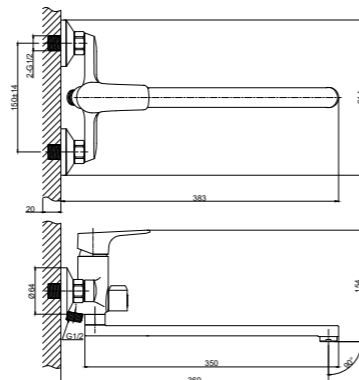

Смеситель универсальный с плоским поворотным изливом 350 мм

В комплекте

- Пластиковый аэратор
- Керамический картридж 35 мм
- Переключатель с керамическими пластинами (угол поворота – 180°)
- Аксессуары в комплекте (шланг 1,5 м, настенное крепление, 3-функциональная лейка Ø80x201 мм с функцией легкой очистки)
- Присоединительная группа (эксцентрики 1/2" с отражателями) для настенного крепления
- Металлическая рукоятка

RS31-32

АКСЕССУАРЫ
В КОМПЛЕКТЕ