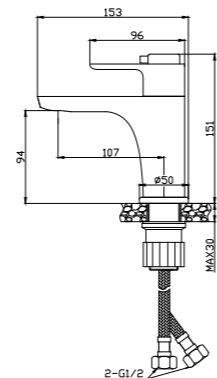

АКСЕССУАРИ
В КОМПЛЕКТЕ

Смеситель термостатический для умывальника МОНОЛИТНЫЙ

В комплекте

- Пластиковый аэратор
- Термостатический картридж 35 мм с функцией регулировки потока воды
- Гибкая подводка 1/2" 40 см – 2 шт.
- Присоединительная группа для настольного крепления
- Металлическая рукоятка