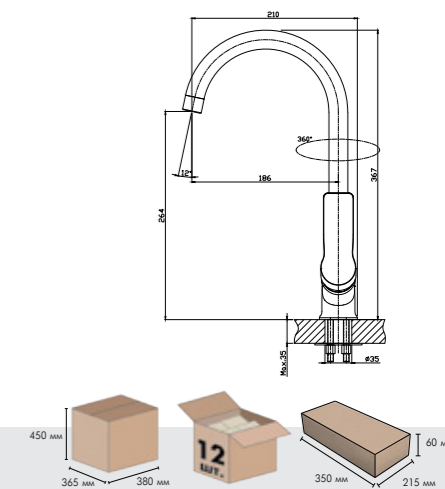

Смеситель для кухни с поворотным изливом

1. **В комплекте**
2. Пластиковый аэратор
   - Керамический картридж 35 мм
   - Гибкая подводка 1/2" 40 см – 2 шт.
   - Присоединительная группа для настольного крепления
   - Металлическая рукоятка