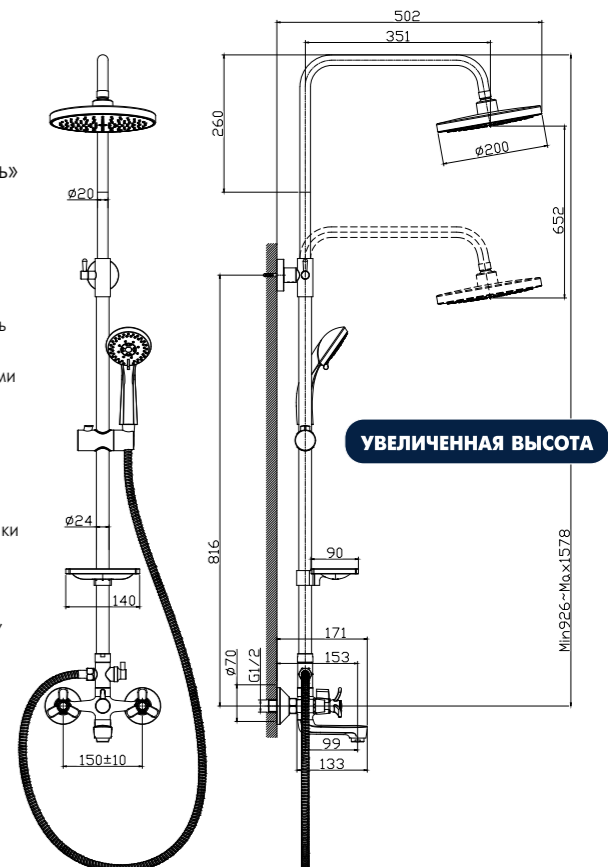

Q02-44

АКСЕССУАРЫ
В КОМПЛЕКТЕ

Смеситель для ванны и душа
с регулируемой высотой штанги,
фиксированным изливом и верхней
душевой лейкой «Тропический дождь»

В комплекте

- Пластиковый аэратор
- Керамические вентиляные головки (угол поворота – 90°)
- 2-позиционный картриджный переключатель (угол поворота – 90°)
- Переключатель с керамическими пластинами (угол поворота – 180°)
- Верхняя поворотная душевая лейка «Тропический дождь» Ø200 мм
- 5-функциональная лейка Ø85x207 мм с функцией легкой очистки
- Регулируемое по высоте крепление для лейки
- Душевой шланг 1,5 м
- Регулируемая по высоте полочка для душевых принадлежностей
- Присоединительная группа (эксцентрики 1/2" с отражателями) для настенного крепления
- Металлические рукоятки