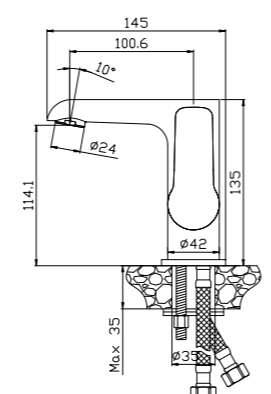

Смеситель для умывальника
МОНОЛИТНЫЙ

В комплекте

- Пластиковый аэратор с изменяемым углом подачи воды
- Керамический картридж 35 мм
- Гибкая подводка 1/2" 35 см – 2 шт.
- Присоединительная группа для настольного крепления
- Металлическая рукоятка

Аэратор с изменяемым углом подачи воды