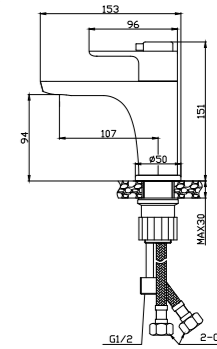

Смеситель термостатический для умывальника и биде МОНОЛИТНЫЙ

В комплекте

- Пластиковый аэратор
- Термостатический картридж 35 мм с функцией регулировки потока воды
- Аксессуары в комплекте (лейка гигиенического душа с регулятором напора воды, настенное крепление для лейки, душевой шланг 1,5 м)
- Гибкая подводка 1/2" 40 см – 2 шт.
- Присоединительная группа для настольного крепления
- Металлическая рукоятка