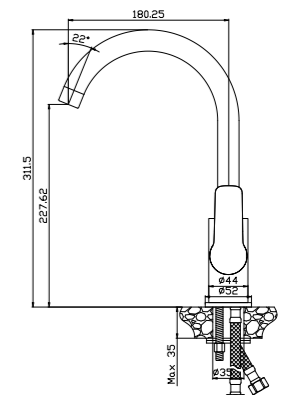

Смеситель для кухни
с поворотным изливом

В комплекте

- Пластиковый аэратор с изменяемым углом подачи воды
- Керамический картридж 35 мм
- Гибкая подводка 1/2" 35 см – 2 шт.
- Присоединительная группа для настольного крепления
- Металлическая рукоятка

Аэратор с изменяемым углом подачи воды