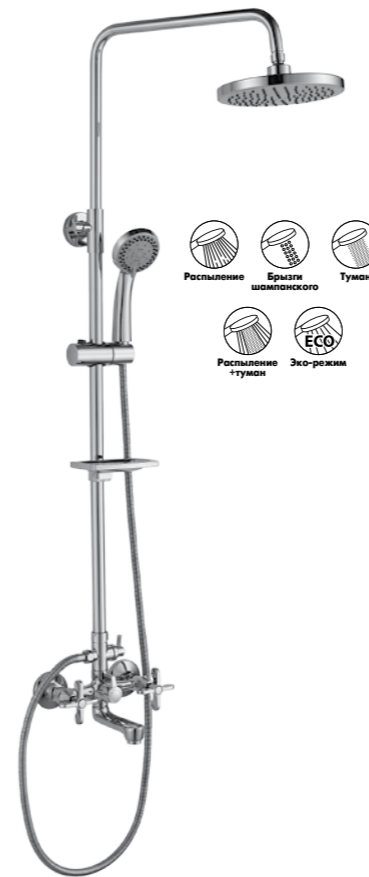

RS41 84

АКСЕССУАРЫ
В КОМПЛЕКТЕ

Разработано в России

СЕРИЯ
RS
42

Смеситель для ванны и душа
с регулируемой высотой штанги,
фиксированным изливом и верхней
душевой лейкой «Тропический дождь»

В комплекте

- Пластиковый аэратор
- Керамические вентильные головки (угол поворота – 90°)
- 2-позиционный картриджный переключатель (угол поворота – 90°)
- Переключатель с керамическими пластинами (угол поворота – 180°)
- Верхняя поворотная душевая лейка «Тропический дождь» Ø200 мм
- 5-функциональная лейка Ø85 мм с функцией легкой очистки
- Регулируемое по высоте крепление для лейки
- Душевой шланг 1,5 м
- Регулируемая по высоте полочка для душевых принадлежностей
- Присоединительная группа (эксцентрики ½" с отражателями) для настенного крепления
- Металлические рукоятки