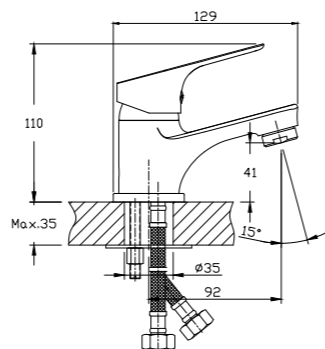

Смеситель для умывальника
МОНОЛИТНЫЙ

В комплекте

- Пластиковый аэратор
- Керамический картридж 35 мм
- Гибкая подводка 1/2" 35 см – 2 шт.
- Присоединительная группа для настольного крепления
- Металлическая рукоятка