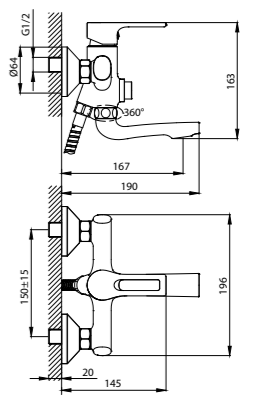

УВЕЛИЧЕННАЯ ВЫСОТА

RS42 46

АКСЕССУАРЫ
В КОМПЛЕКТЕ

Разработано в России

СЕРИЯ
**RS
43**

Смеситель для ванны
с поворотным изливом 140 мм

В комплекте

- Пластиковый аэратор
- Керамический картридж 35 мм
- Кнопочный дивертор «Нажми-переключи»
- Аксессуары в комплекте (шланг 1,5 м, 2-позиционное настенное крепление, 3-функциональная лейка Ø77x223 мм с функцией легкой очистки)
- Присоединительная группа (эксцентрики 1/2" с отражателями) для настенного крепления
- Металлическая рукоятка