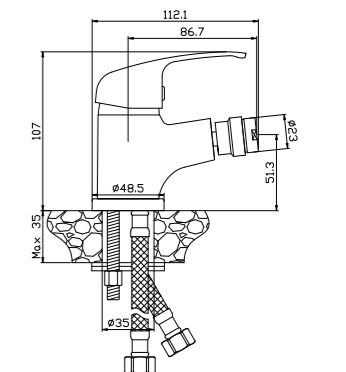

Смеситель для биде

В комплекте

- Пластиковый азратор
- Керамический картридж 35 мм
- Гибкая подводка 1/2" 35 см – 2 шт.
- Присоединительная группа для настольного крепления
- Металлическая рукоятка