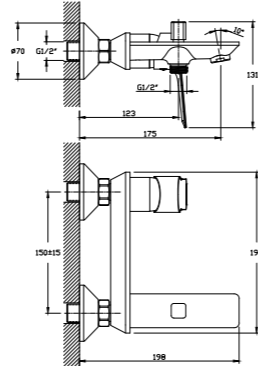

RS27-30

АКСЕССУАРИ
В КОМПЛЕКТЕ

Смеситель для ванны

с фиксированным изливом

В комплекте

- Пластиковый аэратор
- Керамический картридж 35 мм
- Вытяжной переключатель
- Аксессуары в комплекте (шланг 1,5 м, настенное крепление, 5-функциональная лейка Ø85x207 мм с функцией легкой очистки)
- Присоединительная группа (эксцентрики 1/2" с отражателями) для настенного крепления
- Металлическая рукоятка