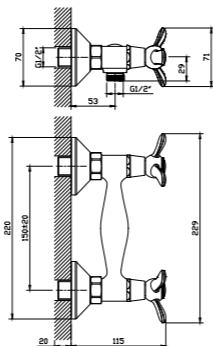

Q02-46

АКСЕССУАРЫ
В КОМПЛЕКТЕ

Смеситель для душа

В комплекте

- Керамические вентиляльные головки (угол поворота – 90°)
- Аксессуары в комплекте (шланг 1,5 м, настенное крепление, 1-функциональная лейка Ø68x192 мм с функцией легкой очистки)
- Присоединительная группа (эксцентрики 1/2" с отражателями) для настенного крепления
- Металлические рукоятки