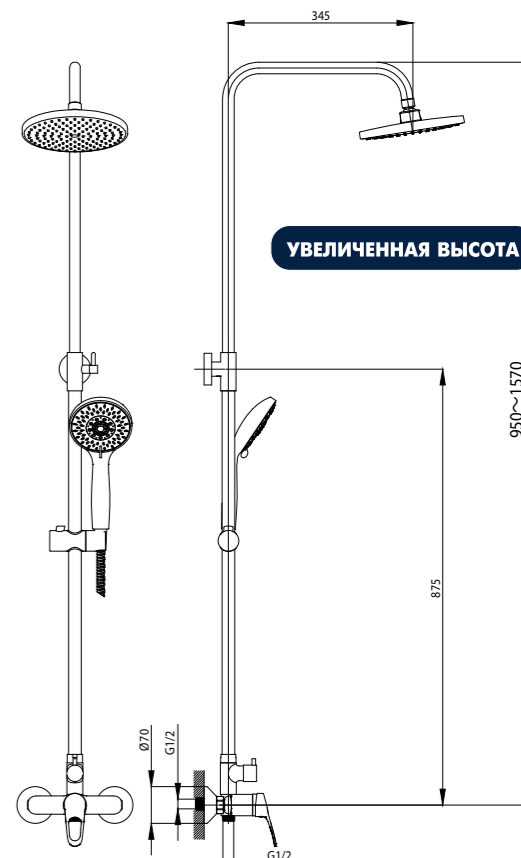

Распыление

Брызги шампанского

Эко-режим

B35-45

АКСЕССУАРЫ
В КОМПЛЕКТЕ

УВЕЛИЧЕННАЯ ВЫСОТА

Смеситель для ванны и душа

с регулируемой высотой штанги, поворотным изливом и верхней душевой лейкой «Тропический дождь»