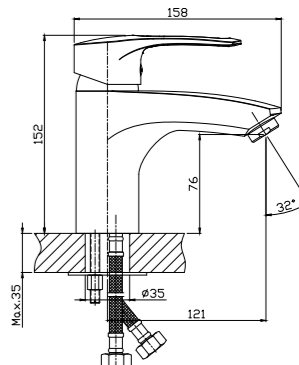

Смеситель для умывальника и биде
МОНОЛИТНЫЙ

В комплекте

- Пластиковый аэратор
- Керамический картридж 40 мм
- Аксессуары в комплекте (лейка гигиенического душа с нажимным механизмом, настенное крепление для лейки, душевой шланг 1,5 м)
- Гибкая подводка ½" 40 см – 2 шт.
- Присоединительная группа для настольного крепления
- Металлическая рукоятка