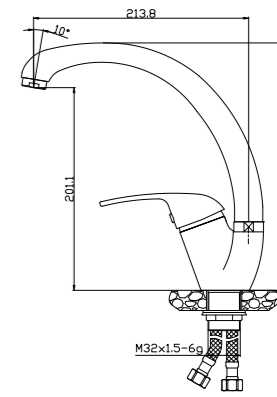

Смеситель для кухни с поворотным изливом

В комплекте

- Пластиковый аэратор
- Керамический картридж 40 мм
- Гибкая подводка 1/2" 35 см – 2 шт.
- Присоединительная группа (гайка) для настольного крепления
- Металлическая рукоятка