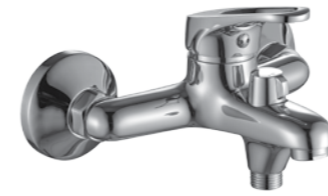

B35-26

Смеситель для кухни

с поворотным изливом

В комплекте

- Пластиковый аэратор
- Ceramicкий картридж 35 мм
- Гибкая подводка 1/2" 35 см – 2 шт.
- Присоединительная группа для настольного крепления
- Металлическая рукоятка

B35-23

Смеситель для ванны

с монолитным изливом

В комплекте

- Пластиковый аэратор
- Ceramicкий картридж 35 мм
- Переключатель с керамическими пластинами (угол поворота – 90°)
- Аксессуары в комплекте (шланг 1,5 м, настенное крепление, 1-функциональная лейка Ø66x195 мм с функцией легкой очистки)
- Присоединительная группа (эксцентрики 1/2" с отражателями) для настенного крепления
- Металлическая рукоятка