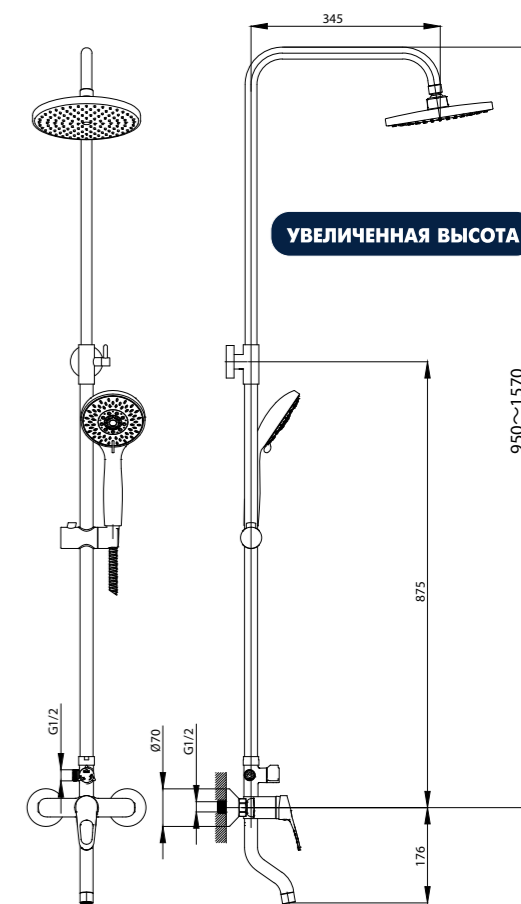

УВЕЛИЧЕННАЯ ВЫСОТА