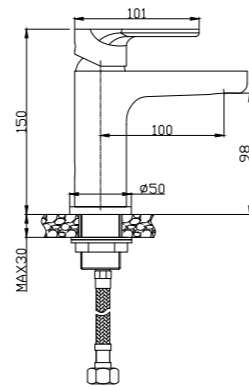

RS33-32

АКСЕССУАРЫ
В КОМПЛЕКТЕ

Смеситель для умывальника

монолитный

В комплекте

- Пластиковый аэратор
- Керамический картридж 35 мм
- Гибкая подводка ½" 40 см – 2 шт.
- Присоединительная группа (гайка) для настольного крепления
- Металлическая рукоятка