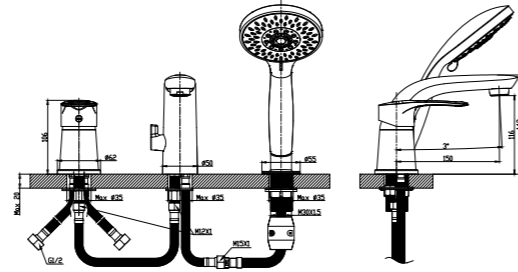

T40-39

АКСЕССУАРЫ
В КОМПЛЕКТЕ

Смеситель для душа

В комплекте

- Керамический картридж 40 мм
- Аксессуары в комплекте (шланг 1,5 м, настенное крепление, 5-функциональная лейка Ø85x207 мм с функцией легкой очистки)
- Присоединительная группа (эксцентрики ½" с отражателями) для настенного крепления
- Металлическая рукоятка