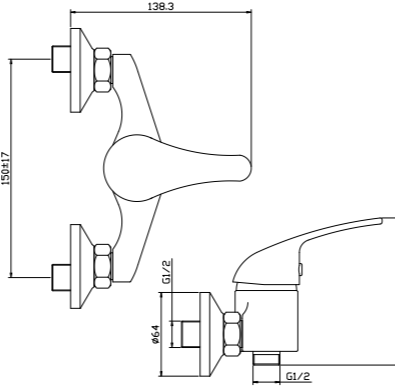

Y40-35

Смеситель для душа

В комплекте

- Керамический картридж 40 мм
- Аксессуары в комплекте (шланг 1,5 м, настенное крепление, 1-функциональная лейка Ø69x184 мм с функцией легкой очистки)
- Присоединительная группа (эксцентрики 1/2" с отражателями) для настенного крепления
- Металлическая рукоятка