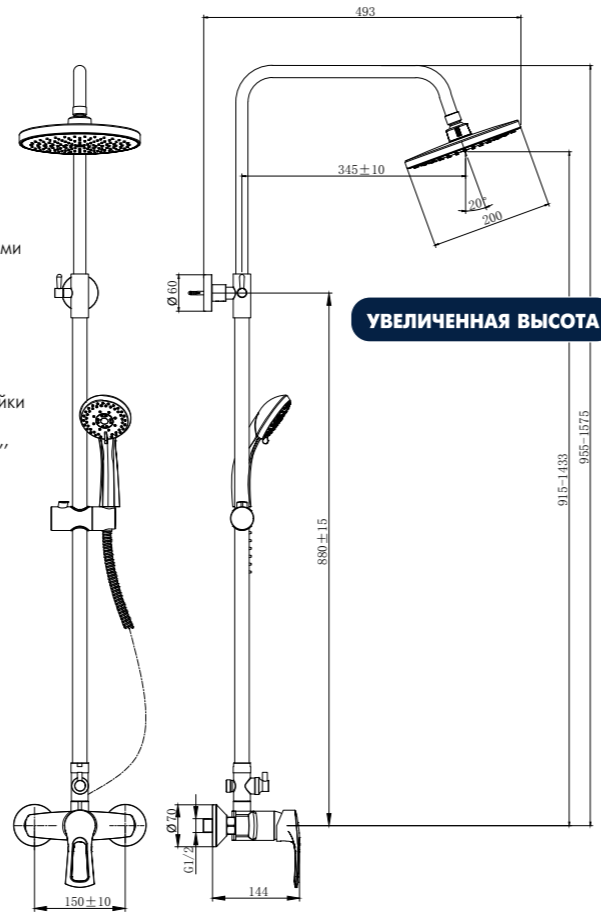

В комплекте

- Керамический картридж 40 мм
- Переключатель с керамическими пластинами (угол поворота – 90°)
- Верхняя поворотная душевая лейка «Тропический дождь» Ø200 мм
- 5-функциональная лейка Ø85x207 мм с функцией легкой очистки
- Регулируемое по высоте крепление для лейки
- Душевой шланг 1,5 м
- Присоединительная группа (эксцентрики ½" с отражателями) для настенного крепления
- Металлическая рукоятка

T40-45

АКСЕССУАРЫ
В КОМПЛЕКТЕ