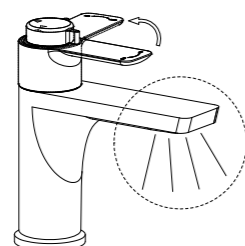

Картридж –

рабочий элемент в одноручных смесителях.

Картриджи Rossinka Silvermix соответствуют европейскому стандарту EN 817 «Sanitary tapware. Mechanical mixers. General technical specifications», регламентирующему технические условия работы смесителей санитарно-технического назначения.

Смесители серии RS50 укомплектованы новейшей разработкой в области термостатических картриджей.

Dual function представляет собой комбинированное устройство, поддерживающее установленную температуру потока и осуществляющее открытие/закрытие воды.

Картридж имеет коаксиальную (или двухосную) структуру: на внешней оси закреплена рукоятка, отвечающая за открытие/закрытие воды, на внутренней оси – рукоятка для настройки температуры потока.

За поддержание установленной постоянной температуры воды отвечает гелевый термозлемент как в стандартных термостатических картриджах. Открытие/закрытие воды происходит за счет совмещения керамических пластин как в любом керамическом картридже.