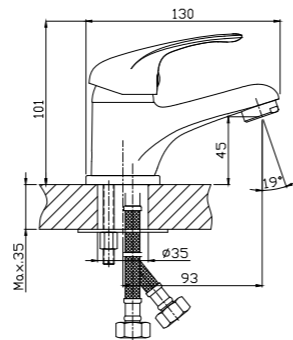

Разработано в России

СЕРИЯ

A

Смеситель для умывальника
МОНОЛИТНЫЙ

В комплекте

- Пластиковый аэратор
- Керамический картридж 35 мм
- Гибкая подводка 1/2" 35 см – 2 шт.
- Присоединительная группа для настольного крепления
- Металлическая рукоятка