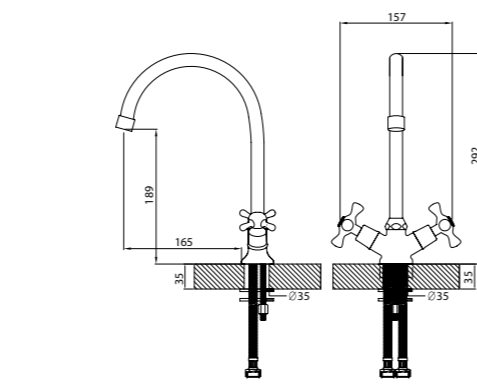

Смеситель для кухни с поворотным изливом

В комплекте

- Пластиковый аэратор
- Резиновые вентильные головки
- Гибкая подводка 1/2" 35 см – 2 шт.
- Присоединительная группа для настольного крепления
- Металлические рукоятки

H02-72R