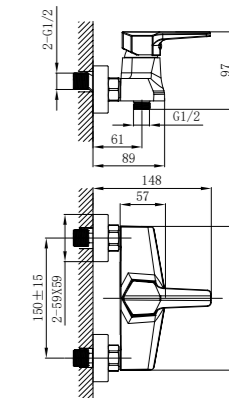

Разработано в России

СЕРИЯ RS 44

НОВАЯ СЕРИЯ

Смеситель для умывальника МОНОЛИТНЫЙ

В комплекте

- Пластиковый аэратор
- Керамический картридж 35 мм
- Гибкая подводка 1/2" 35 см – 2 шт.
- Присоединительная группа для настольного крепления
- Металлическая рукоятка

НОВИНКА

RS44-11

Смеситель для кухни с поворотным изливом

В комплекте

- Пластиковый аэратор
- Керамический картридж 35 мм
- Гибкая подводка 1/2" 35 см – 2 шт.
- Присоединительная группа для настольного крепления
- Металлическая рукоятка

НОВИНКА

RS44-23

НОВИНКА

RS44-30

Смеситель для ванны с монолитным изливом

с монолитным изливом

В комплекте

- Пластиковый аэратор
- Керамический картридж 35 мм
- Переключатель с керамическими пластинами (угол поворота – 120°)
- Аксессуары в комплекте (шланг 1,5 м, настенное поворотное крепление, 3-функциональная лейка 80x265 мм с функцией легкой очистки)
- Присоединительная группа (эксцентрики 1/2" с отражателями) для настенного крепления
- Металлическая рукоятка

АКСЕССУАРИ
В КОМПЛЕКТЕ

НОВИНКА

RS44-32

Смеситель универсальный с плоским поворотным изливом 350 мм

с плоским поворотным изливом 350 мм

В комплекте

- Пластиковый аэратор
- Керамический картридж 35 мм
- Переключатель с керамическими пластинами (угол поворота – 180°)
- Аксессуары в комплекте (шланг 1,5 м, настенное поворотное крепление, 3-функциональная лейка 80x265 мм с функцией легкой очистки)
- Присоединительная группа (эксцентрики 1/2" с отражателями) для настенного крепления
- Металлическая рукоятка

АКСЕССУАРИ
В КОМПЛЕКТЕ

НОВИНКА

RS44-41

Смеситель для душа

В комплекте