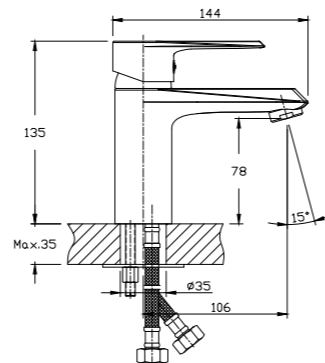

RS28-33

АКСЕССУАРЫ
В КОМПЛЕКТЕ

Смеситель для умывальника

МОНОЛИТНЫЙ

В комплекте

- Пластиковый аэратор
- Керамический картридж 35 мм
- Гибкая подводка 1/2" 40 см – 2 шт.
- Присоединительная группа для настольного крепления
- Металлическая рукоятка