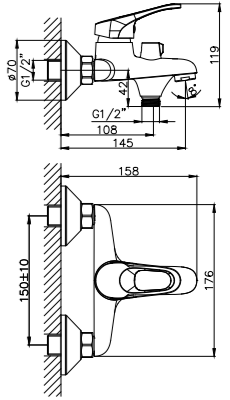

Смеситель для умывальника

с поворотным изливом

В комплекте

- Пластиковый аэратор
- Ceramicкий картридж 35 мм
- Гибкая подводка 1/2" 35 см – 2 шт.
- Присоединительная группа для настольного крепления
- Металлическая рукоятка

B35-22

Смеситель для кухни

с гибким изливом

В комплекте

- 2-функциональный пластиковый аэратор
- Ceramicкий картридж 35 мм
- Гибкая подводка 1/2" 35 см – 2 шт.
- Присоединительная группа для настольного крепления
- Металлическая рукоятка

B35-26

Смеситель для кухни

с поворотным изливом

В комплекте

- Пластиковый аэратор
- Ceramicкий картридж 35 мм
- Гибкая подводка 1/2" 35 см – 2 шт.
- Присоединительная группа для настольного крепления
- Металлическая рукоятка

B35-23

Смеситель для ванны

с монолитным изливом

В комплекте

- Пластиковый аэратор
- Ceramicкий картридж 35 мм
- Переключатель с керамическими пластинами (угол поворота – 90°)
- Аксессуары в комплекте (шланг 1,5 м, настенное крепление, 1-функциональная лейка Ø66x195 мм с функцией легкой очистки)
- Присоединительная группа (эксцентрики 1/2" с отражателями) для настенного крепления
- Металлическая рукоятка

АКСЕССУАРЫ
В КОМПЛЕКТЕ

B35-30

Смеситель для кухни/умывальника

с S-образным поворотным изливом

В комплекте

- Пластиковый аэратор
- Ceramicкий картридж 35 мм
- Присоединительная группа (эксцентрики 1/2" с отражателями) для настенного крепления
- Металлическая рукоятка

B35-24

Смеситель универсальный

с плоским поворотным изливом 350 мм

В комплекте