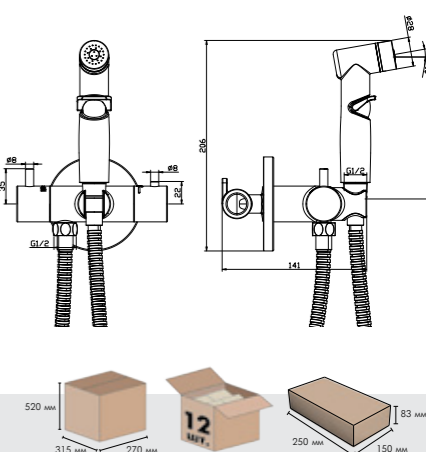

Напор воды под контролем!

Возврат лейки на
рукоятку-кронштейн
автоматически
перекрывает
воду!

Смеситель с гигиеническим душем встраиваемый

В комплекте

- Керамический картридж 25 мм
- Аксессуары в комплекте (лейка гигиенического душа с нажимным механизмом, душевой шланг 1,2 м)
- Полотенцедержатель
- Металлическая рукоятка

Распыление

X25-55

АКСЕССУАРЫ
В КОМПЛЕКТЕ