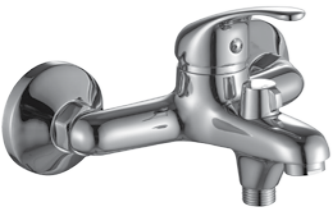

A35-26

Смеситель для душа

В комплекте

- Керамический картридж 35 мм
- Аксессуары в комплекте (шланг 1,5 м, настенное крепление, 1-функциональная лейка Ø66x195 мм с функцией легкой очистки)
- Присоединительная группа (эксцентрики 1/2" с отражателями) для настенного крепления
- Металлическая рукоятка

A35-41

Смеситель для ванны

с монолитным изливом

В комплекте

- Пластиковый аэратор
- Керамический картридж 35 мм
- Переключатель с керамическими пластинами (угол поворота – 90°)
- Аксессуары в комплекте (шланг 1,5 м, настенное крепление, 1-функциональная лейка Ø66x195 мм с функцией легкой очистки)
- Присоединительная группа (эксцентрики 1/2" с отражателями) для настенного крепления
- Металлическая рукоятка