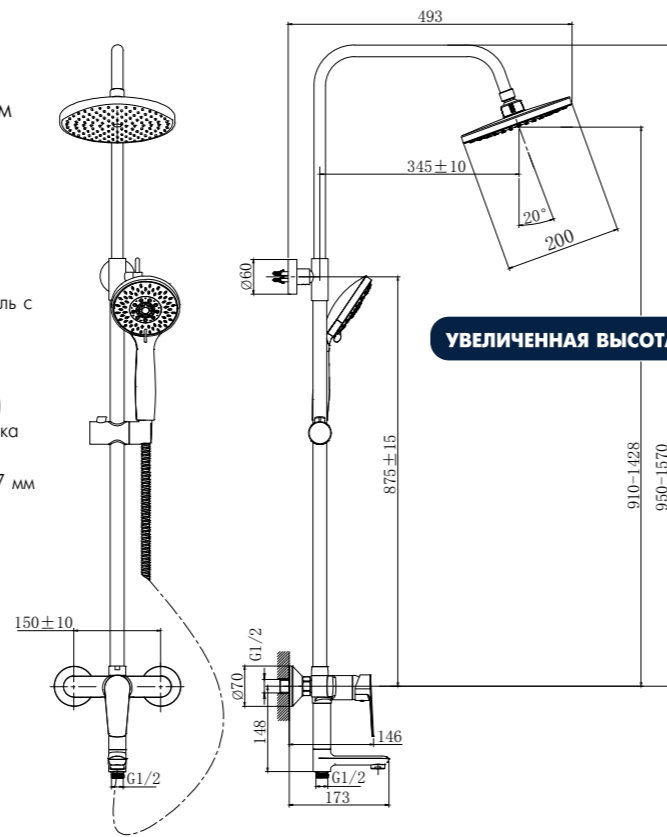

УВЕЛИЧЕННАЯ ВЫСОТА

S35-46

АКСЕССУАРИ В КОМПЛЕКТЕ

Смеситель для душа

В комплекте

- Керамический картридж 35 мм
- Аксессуары в комплекте (шланг 1,5 м, настенное крепление, 5-функциональная лейка Ø85x207 мм с функцией легкой очистки)
- Присоединительная группа (эксцентрики ½" с отражателями) для настенного крепления
- Металлическая рукоятка