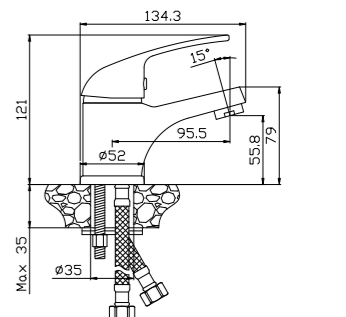

Смеситель для умывальника
монолитный

В комплекте

- Пластиковый азратор
- Керамический картридж 40 мм
- Гибкая подводка 1/2" 35 см – 2 шт.
- Присоединительная группа для настольного крепления
- Металлическая рукоятка