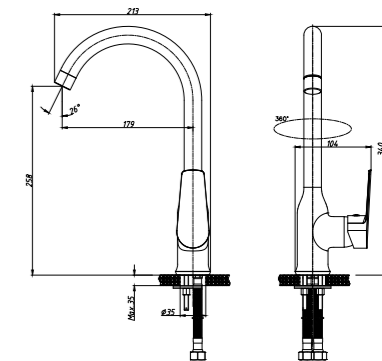

АКСЕССУАРИ
В КОМПЛЕКТЕ

S35-15

Смеситель для кухни
с поворотным изливом

В комплекте

- Пластиковый аэратор
- Керамический картридж 35 мм
- Гибкая подводка 1/2" 40 см – 2 шт.
- Присоединительная группа для настольного крепления
- Металлическая рукоятка