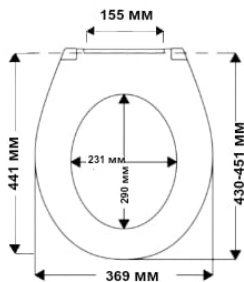

HARO – ЕВРОПЕЙСКИЙ БРЕНД СИДЕНИЙ ДЛЯ УНИТАЗОВ

- производится в Евросоюзе концерном Hamberger Sanitary
- сиденья имеют эталонное качество
- самые популярные формы и размеры
- HARO гарантирует функционирование микролифта не менее 2 лет
- поверхность обрабатывается робототехникой