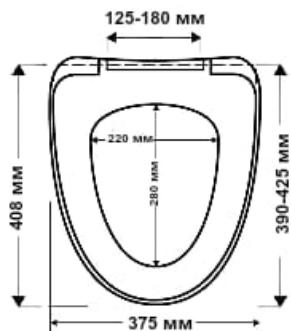

Fjell

duroplast

TAKE OFF original
SOFT CLOSE classic

IFO:	Sign
IDO:	Seven D, Mosaik, Tempo, Aria, Anaria
IDEAL STANDART:	Scanitet
VITRA:	Form 500
CERSANIT:	Olimpia, Eco, Parva, Arena
SANTEK:	Полар, Ирис
GALA:	Jazz
NOKEN:	Hotels, Urban
RIHARD KNAUFF:	Scandik
DOLOMITE:	Novella