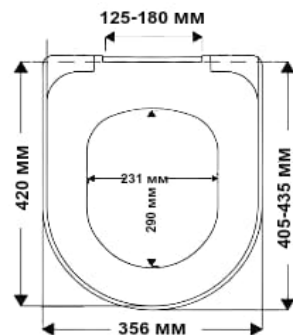

Fjell

duroplast

TAKE  OFF original
SOFT  CLOSE classic

IFO:	Sign
IDO:	Seven D, Mosaik, Tempo, Aria, Anaria
IDEAL STANDART:	Scanitet
VITRA:	Form 500
CERSANIT:	Olimpia, Eco, Parva, Arena
SANTEK:	Полар, Ирис
GALA:	Jazz
NOKEN:	Hotels, Urban
RIHARD KNAUFF:	Scandik
DOLOMITE:	Novella