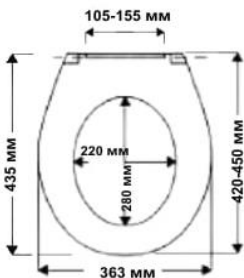

Marajo

thermoplast

SANTEK: Бриз, Цезарь, Паллада
JIKA: Lyra, Vega, Dino
VIDIMA: Seva Fresh
VITRA: Arkitekt, S10,
KOLO: I Idol, Piano, Record
CERSANIT: Trento, Coral, Best, Mito, Top, Delfi, Just
SANITA: Эталон
KERAMIN: Женева, Позитано
Norm: Nord, Blanc, Eisberg
SANTERI: Воротынский, Про, Грация, Виктория
Киров: Элегант, Стандарт, Уют, Стиль, Bravo, Лира
Славута: Элегант, Венеция, Ранок, Орхидея, Славута, Полесье, Дачный
Лобня: Оптима, Дебют, Фаворит, Нарцисс, Салют, Стиль, Универсал