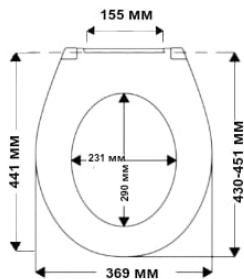

Bermuda SC

thermoplast

TAKE OFF original
SOFT CLOSE classic

SANTEK: Бриз, Цезарь, Паллада
JIKA: Lyra, Vega, Dino
VIDIMA: Seva Fresh
VITRA: Arkitekt, S10,
KOLO: I Idol, Piano, Record
CERSANIT: Trento, Coral, Best, Mito, Top, Delfi, Just
SANITA: Эталон
KERAMIN: Женева, Позитано
Norm: Nord, Blanc, Eisberg
SANTERI: Воротынский, Про, Грация, Виктория
Киров: Элегант, Стандарт, Уют, Стиль, Bravo, Лира
Славута: Элегант, Венеция, Ранок, Орхидея, Славута, Полесье, Дачный
Лобня: Оптима, Дебют, Фаворит, Нарцисс, Салют, Стиль, Универсал