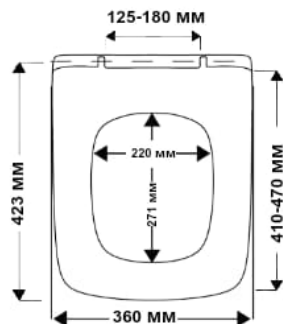

Arcus	K-103
Vitra	Retro
Keramag	500
Belbago	Alpina

Makira

duroplast

TAKE OFF original
SOFT CLOSE classic

Della	Quattro
Keramin	Milan

Santorin

duroplast

TAKE OFF original
SOFT CLOSE classic