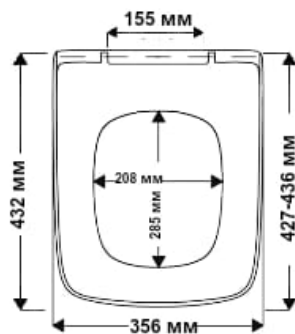

Daya slim

duroplast

TAKE OFF original
SOFT CLOSE classic

Grohe: Euro Keramik

GEBERIT: Smile Square