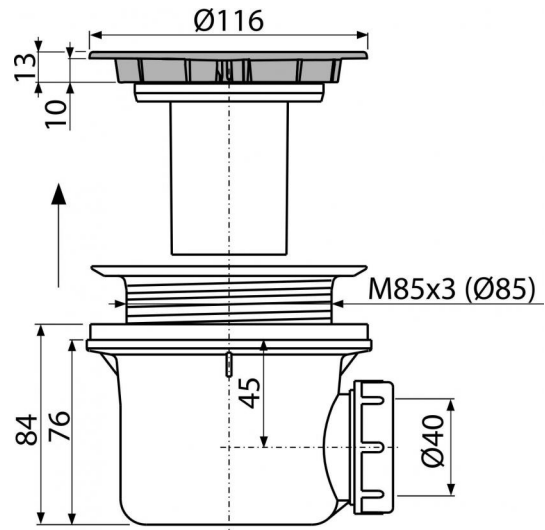

**A49CR**

Сифон для душевого поддона, хром

**Область применения**

Для слива воды из душевых поддонов

Для душевых поддонов без перелива

Для душевых поддонов со сливным отверстием Ø90 мм

**Свойства**

- Материал: полипропилен, устойчивый к термическим и химическим воздействиям
- Сток можно подключить с помощью колена A52
- Сифон легко чистится вплоть до сточной трубы
- Высота монтажа 84 мм

**Содержание комплекта**

- Монтажный комплект
- Хромированная пластиковая крышка сифона
- Корпус сифона

**Код заказа, Логистическая информация**

Код	EAN	Вес (шт   упаковка   паллета)	Размеры (шт   упаковка)	Количество (упаковка   паллета)
A49CR	8594045930627	0,3128   7,1568   220,3904 кг	150×110×140   590×240×390 мм	24   672 шт

**Гарантии**

2/3 лет

**Таможенный кодСвойства**

39229000

EN 274

**Технические параметры**

- Сток воды 43 l/min
- Термическая устойчивость 95 °C
- Гидрозатвор 50 mm