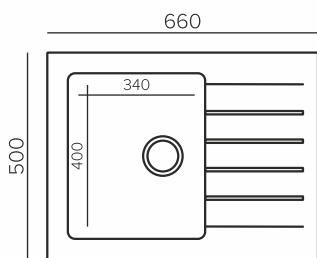

TTS-660

оборачиваемая комбинированная мойка с крылом

в кухонный блок от 45 см

Геометрия

Габаритный размер: 660x500мм

Чаша: 340x400xh200мм

Комплектация

Сливная арматура с глубоким нержавеющим выпуском и переливом, отводом под стиральную или посудомоечную машину, поворотная чаша для экономии пространства под мойкой, сифон, инструкция по установке.

Цветовые решения

Размеры

Предлагаемые смесители

Доска из бука

Учитывайте ширину пристенного канта при установке мойки возле стены или пенала. Обратите внимание на расположение перелива для беспрепятственной установки мойки в шкаф указанной ширины.

Цвет и фактура материала изделий могут отличаться от реальных. Производитель оставляет за собой право изменять цвет, технические характеристики и комплектацию изделия без предварительного уведомления.