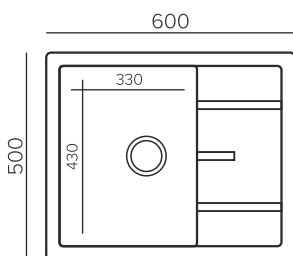

Размеры

При монтаже
в пристенный
шкаф