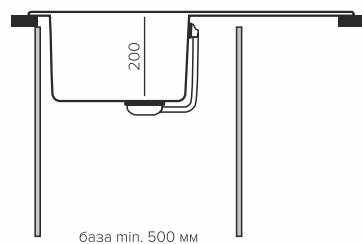

Размеры

При монтаже в пристенный шкаф

Предлагаемые смесители

Доска из бука