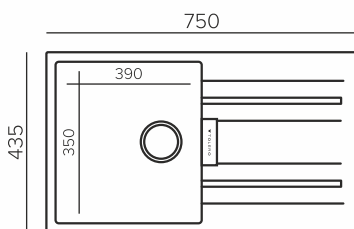

Размеры

Предлагаемые смесители

Доска из бука