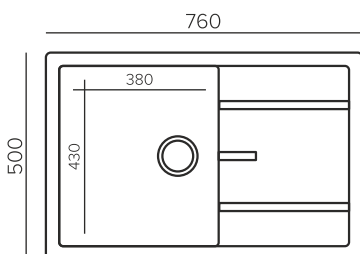

Размеры

Предлагаемые смесители

Доска из бука