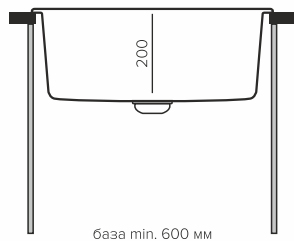

Размеры

база min. 600 мм

При монтаже
в пристенный
шкаф