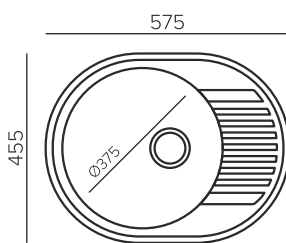

Размеры

При монтаже
в пристенный
шкаф