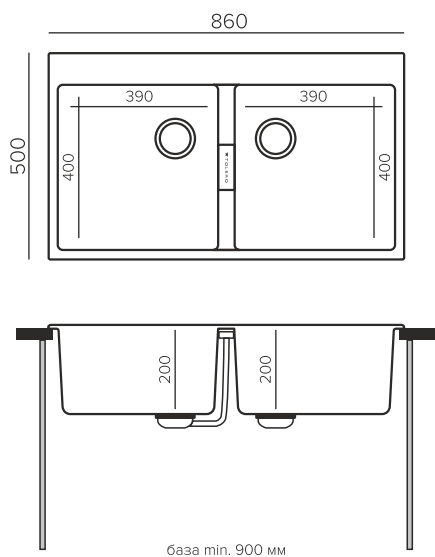

TL-862

необорачиваемая мойка с двумя полно-размерными чашами и системой скрытого перелива
в кухонный блок от 90 см

Геометрия

Габаритный размер: 860x500мм
Чаша: 390x400xh200мм, 390x400xh200мм

Комплектация

Сливная арматура с нержавеющей выпуск, отводом под стиральную или посудомоечную машину, хромированная накладка перелива, сифон, инструкция по установке.

Цветовые решения

Размеры

Предлагаемые смесители

Доска из бука

Учитывайте ширину пристенного канта при установке мойки возле стены или пенала. Обратите внимание на расположение перелива для беспрепятственной установки мойки в шкаф указанной ширины.