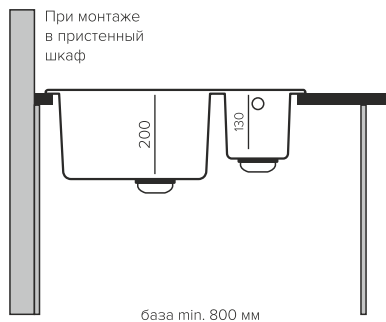

BRIG 620

оборачиваемая двухсекционная мойка

в кухонный блок от 60 см

Геометрия

Габаритный размер: 620x500мм

Чаши: 350x430xh200мм, 160x340xh130мм

Комплектация

Инструкция по установке, набор сливной арматуры с нержавеющим клапаном и штуцером под стиральную или посудомоечную машину, сифон.

Цветовые решения

Размеры

Предлагаемые смесители

Доска из бука

Учитывайте ширину пристенного канта при установке мойки возле стены или пенала. Обратите внимание на расположение перелива для беспрепятственной установки мойки в шкаф указанной ширины.