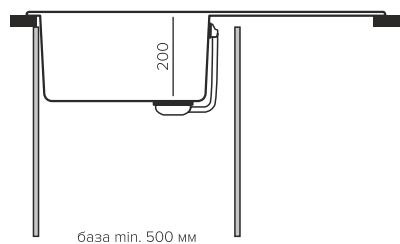

GALS 860

оборачиваемая мойка
с удлинённым крылом

в кухонный блок от 50 см

Геометрия

Габаритный размер: 860x500мм

Чаша: 390x430xh200мм

Комплектация

Инструкция по установке, набор сливной арматуры с нержавеющим клапаном и штуцером под стиральную или посудомоечную машину, сифон.

Цветовые решения

Размеры

Предлагаемые смесители

Доска из бука