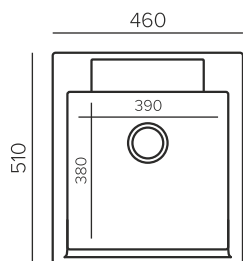

Размеры

При монтаже в пристенный шкаф

Предлагаемые смесители

Доска из бука

Учитывайте ширину пристенного канта при установке мойки возле стены или пенала. Обратите внимание на расположение перелива для беспрепятственной установки мойки в шкаф указанной ширины.