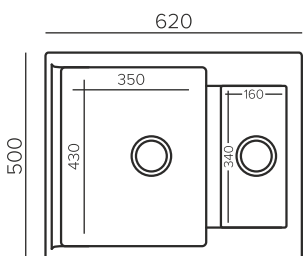

BRIG 620

оборачиваемая двухсекционная мойка

в кухонный блок от 60 см

Геометрия

Габаритный размер: 620x500мм

Чаши: 350x430xh200мм, 160x340xh130мм

Комплектация

Инструкция по установке, набор сливной арматуры с нержавеющим клапаном и штуцером под стиральную или посудомоечную машину, сифон.

Цветовые решения

Размеры

Предлагаемые смесители

Доска из бука

Учитывайте ширину пристенного канта при установке мойки возле стены или пенала. Обратите внимание на расположение перелива для беспрепятственной установки мойки в шкаф указанной ширины.