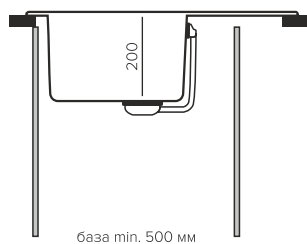

TG-660

оборачиваемая комбинированная мойка с крылом и отверстием под смеситель
матовая поверхность с эффектом "antislip"

в кухонный блок от 50 см

Геометрия

Габаритный размер: 660x500мм

Чаша: 340x400xh200мм

Комплектация

Сливная арматура с дизайнерским нержавеющим выпуском и переливом, отводом под стиральную или посудомоечную машину, клапан-автомат, поворотная чаша для экономии пространства под мойкой, сифон (Италия).

Инструкция по установке и уходу за мойкой, гарантийный талон.

Цветовые решения

Размеры

Предлагаемые смесители

Доска из бука