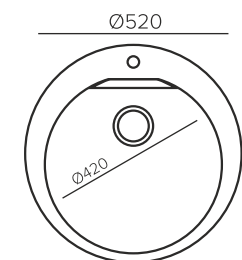

Размеры

При монтаже в пристенный шкаф