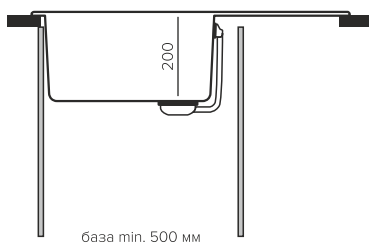

Размеры

Предлагаемые смесители

Доска из бука

Учитывайте ширину пристенного канта при установке мойки возле стены или пенала. Обратите внимание на расположение перелива для беспрепятственной установки мойки в шкаф указанной ширины.

Цвет и фактура материала изделий могут отличаться от реальных. Производитель оставляет за собой право изменять цвет, технические характеристики и комплектацию изделия без предварительного уведомления.