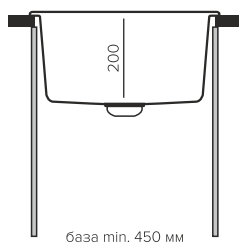

Размеры

база min. 450 мм