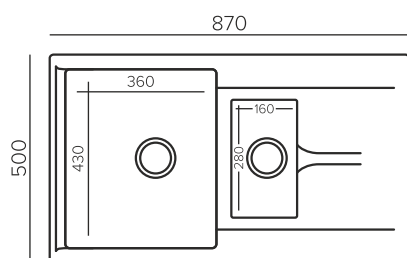

Размеры

Предлагаемые смесители

Доска из бука

Учитывайте ширину пристенного канта при установке мойки возле стены или пенала.
Обратите внимание на расположение перелива для беспрепятственной установки мойки в шкаф указанной ширины.