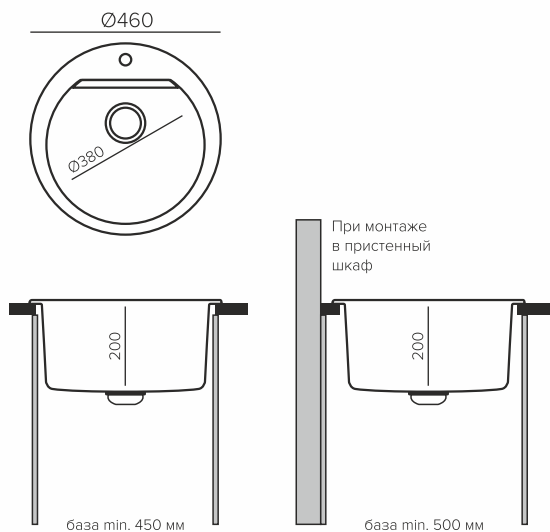

### Геометрия

Габаритный размер: Ø460мм

Чаша: Ø380хh200мм

### Размеры