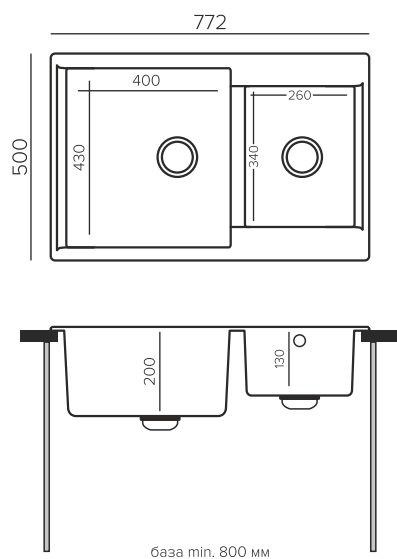

## Геометрия

Габаритный размер: 770x500мм

Чаши: 400x430xh200мм, 260x340xh130мм

## Размеры