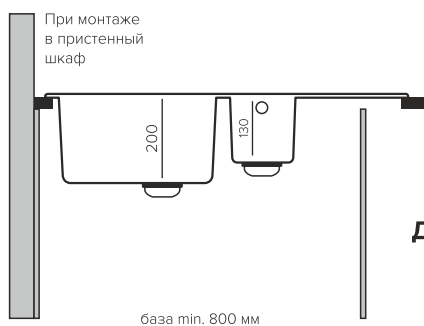

Размеры

Предлагаемые смесители

Доска из бука

Учитывайте ширину пристенного канта при установке мойки возле стены или пенала.
Обратите внимание на расположение перелива для беспрепятственной установки мойки в шкаф указанной ширины.