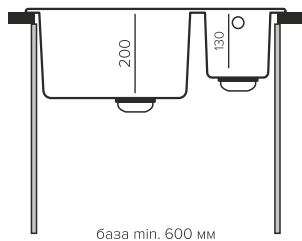

BRIG 620

оборачиваемая двухсекционная мойка

в кухонный блок от 60 см

Геометрия

Габаритный размер: 620x500мм

Чаши: 350x430xh200мм, 160x340xh130мм

Комплектация

Инструкция по установке, набор сливной арматуры с нержавеющим клапаном и штуцером под стиральную или посудомоечную машину, сифон.

Цветовые решения

Размеры

Предлагаемые смесители

Доска из бука

Учитывайте ширину пристенного канта при установке мойки возле стены или пенала. Обратите внимание на расположение перелива для беспрепятственной установки мойки в шкаф указанной ширины.