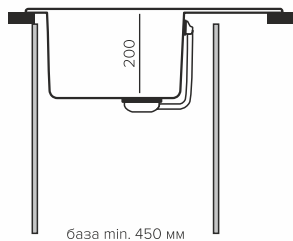

TTS-660

оборачиваемая комбинированная мойка с крылом

в кухонный блок от 45 см

Геометрия

Габаритный размер: 660x500мм

Чаша: 340x400xh200мм

Комплектация

Сливная арматура с глубоким нержавеющим выпуском и переливом, отводом под стиральную или посудомоечную машину, поворотная чаша для экономии пространства под мойкой, сифон, инструкция по установке.

Цветовые решения

Размеры

Предлагаемые смесители

Доска из бука

Учитывайте ширину пристенного канта при установке мойки возле стены или пенала. Обратите внимание на расположение перелива для беспрепятственной установки мойки в шкаф указанной ширины.

Цвет и фактура материала изделий могут отличаться от реальных. Производитель оставляет за собой право изменять цвет, технические характеристики и комплектацию изделия без предварительного уведомления.