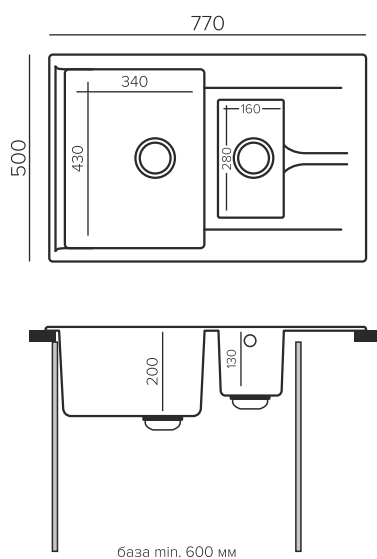

## Геометрия

Габаритный размер: 770x500мм

Чаша: 340x430xh200мм, 160x280xh130мм

## Размеры