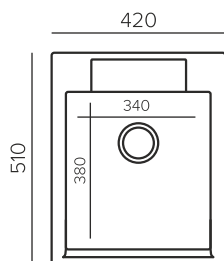

ARGO 420

необорачиваемая мойка

в кухонный блок от 40 см

Геометрия

Габаритный размер: 420x510мм

Чаша: 340x380xh200мм

Комплектация

Инструкция по установке, набор сливной арматуры с нержавеющим клапаном и штуцером под стиральную или посудомоечную машину, сифон.

Цветовые решения

Размеры

При монтаже
в пристенный
шкаф

Предлагаемые смесители

Доска из бука