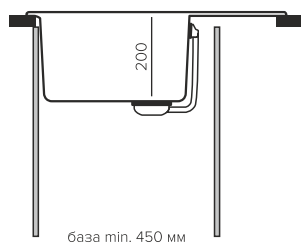

Размеры

Предлагаемые смесители

Доска из бука