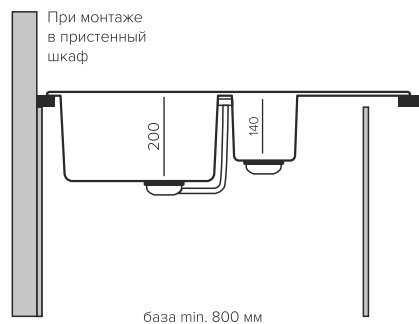

база min. 800 мм