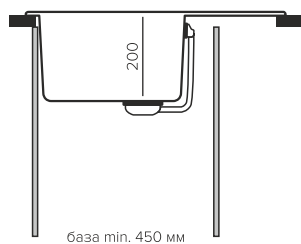

Размеры

Предлагаемые смесители

Доска из бука

Учитывайте ширину пристенного канта при установке мойки возле стены или пенала. Обратите внимание на расположение перелива для беспрепятственной установки мойки в шкаф указанной ширины.

Цвет и фактура материала изделий могут отличаться от реальных. Производитель оставляет за собой право изменять цвет, технические характеристики и комплектацию изделия без предварительного уведомления.