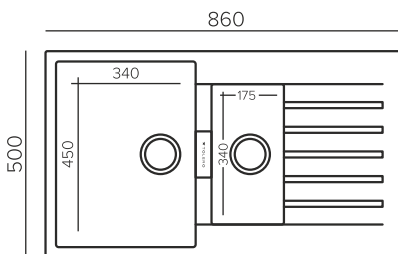

Размеры

база min. 600 мм