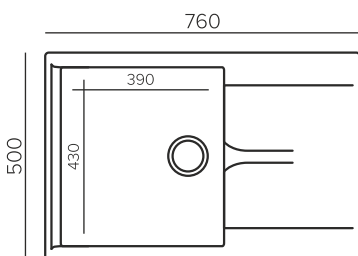

Размеры

Предлагаемые смесители

Доска из бука

Учитывайте ширину пристенного канта при установке мойки возле стены или пенала. Обратите внимание на расположение перелива для беспрепятственной установки мойки в шкаф указанной ширины.

Цвет и фактура материала изделий могут отличаться от реальных. Производитель оставляет за собой право изменять цвет, технические характеристики и комплектацию изделия без предварительного уведомления.