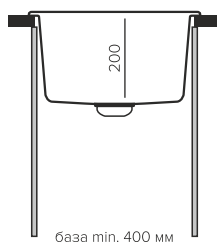

ARGO 420

необорачиваемая мойка

в кухонный блок от 40 см

Геометрия

Габаритный размер: 420x510мм

Чаша: 340x380xh200мм

Комплектация

Инструкция по установке, набор сливной арматуры с нержавеющим клапаном и штуцером под стиральную или посудомоечную машину, сифон.

Цветовые решения

Размеры

При монтаже
в пристенный
шкаф

Предлагаемые смесители

Доска из бука