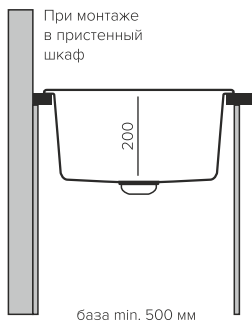

база min. 500 мм

При монтаже
в пристенный
шкаф

Предлагаемые смесители

Доска из бука