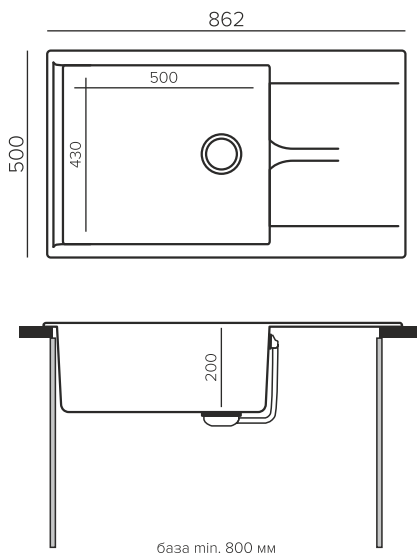

GALS 862

оборачиваемая мойка с крылом и большой чашей

в кухонный блок от 80 см

Геометрия

Габаритный размер: 862x500мм
Чаша: 500x430x200мм

Комплектация

Инструкция по установке, набор сливной арматуры с нержавеющим клапаном и штуцером под стиральную или посудомоечную машину, сифон.

Цветовые решения

Размеры

Предлагаемые смесители

Доска из бука

Учитывайте ширину пристенного канта при установке мойки возле стены или пенала. Обратите внимание на расположение перелива для беспрепятственной установки мойки в шкаф указанной ширины.

Цвет и фактура материала изделий могут отличаться от реальных. Производитель оставляет за собой право изменять цвет, технические характеристики и комплектацию изделия без предварительного уведомления.