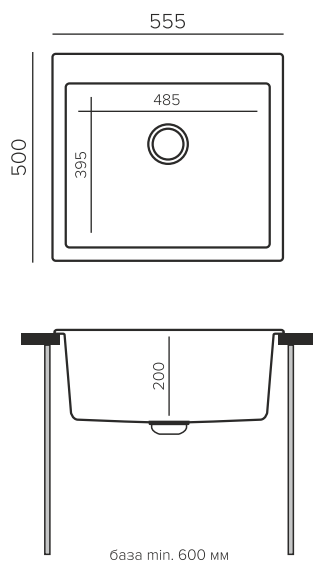

Размеры

Предлагаемые смесители

Доска из бука

Учитывайте ширину пристенного канта при установке мойки возле стены или пенала. Обратите внимание на расположение перелива для беспрепятственной установки мойки в шкаф указанной ширины.

*Изображённые на мойках CLASSIC дизайнерские выпуски с клапаном-автоматом являются опцией и не входят в стандартную комплектацию.