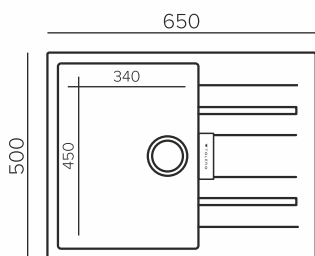

TL-650

оборачиваемая мойка с крылом и системой скрытого перелива

в кухонный блок от 45 см

Геометрия

Габаритный размер: 650x500мм

Чаша: 340x450xh200мм

Комплектация

Сливная арматура с нержавеющей выпуск, отводом под стиральную или посудомоечную машину, хромированная накладка перелива, сифон, инструкция по установке.

Цветовые решения

Размеры

Предлагаемые смесители

Доска из бука

Учитывайте ширину пристенного канта при установке мойки возле стены или пенала. Обратите внимание на расположение перелива для беспрепятственной установки мойки в шкаф указанной ширины.

Цвет и фактура материала изделий могут отличаться от реальных. Производитель оставляет за собой право изменять цвет, технические характеристики и комплектацию изделия без предварительного уведомления.