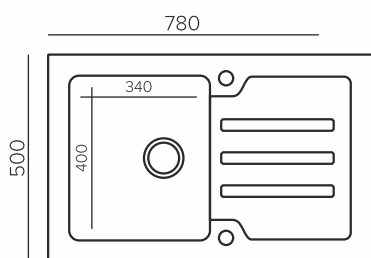

Размеры

При монтаже в пристенный шкаф

Предлагаемые смесители

Доска из бука