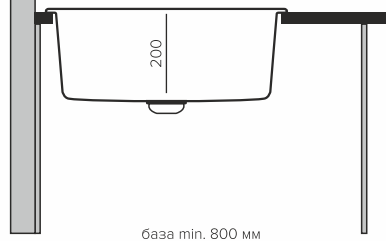

база min. 800 мм

Предлагаемые смесители

Доска из бука