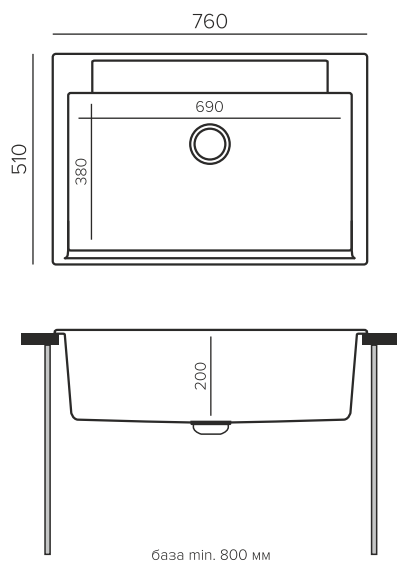

Размеры

Предлагаемые смесители

Доска из бука

Учитывайте ширину пристенного канта при установке мойки возле стены или пенала. Обратите внимание на расположение перелива для беспрепятственной установки мойки в шкаф указанной ширины.

Цвет и фактура материала изделий могут отличаться от реальных. Производитель оставляет за собой право изменять цвет, технические характеристики и комплектацию изделия без предварительного уведомления.