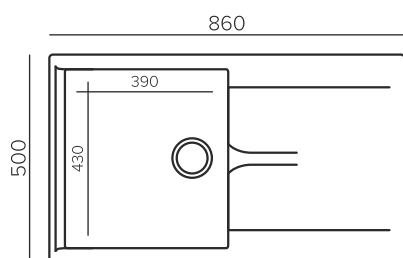

GALS 860

оборачиваемая мойка
с удлинённым крылом

в кухонный блок от 50 см

Геометрия

Габаритный размер: 860x500мм

Чаша: 390x430xh200мм

Комплектация

Инструкция по установке, набор сливной арматуры с нержавеющим клапаном и штуцером под стиральную или посудомоечную машину, сифон.

Цветовые решения

Размеры

Предлагаемые смесители

Доска из бука