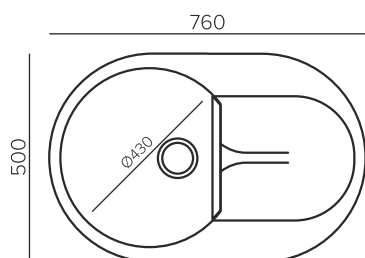

Размеры

Предлагаемые смесители

Доска из бука

Учитывайте ширину пристенного канта при установке мойки возле стены или пенала. Обратите внимание на расположение перелива для беспрепятственной установки мойки в шкаф указанной ширины.