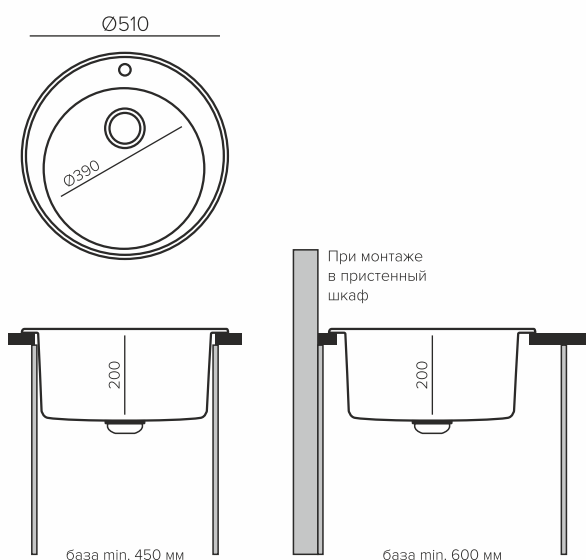

## Геометрия

Габаритный размер: Ø510мм

Чаша: Ø390xh200мм

## Размеры