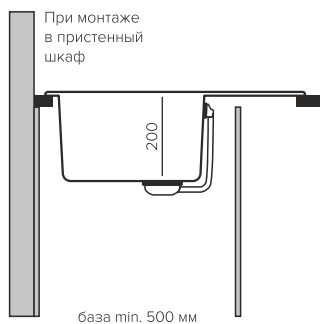

Размеры

Предлагаемые смесители

Доска из бука

Учитывайте ширину пристенного канта при установке мойки возле стены или пенала. Обратите внимание на расположение перелива для беспрепятственной установки мойки в шкаф указанной ширины.

Цвет и фактура материала изделий могут отличаться от реальных. Производитель оставляет за собой право изменять цвет, технические характеристики и комплектацию изделия без предварительного уведомления.