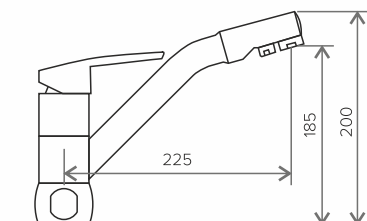

Смеситель VIGO

Отдельный канал для питьевой воды
Кран фильтра питьевой воды