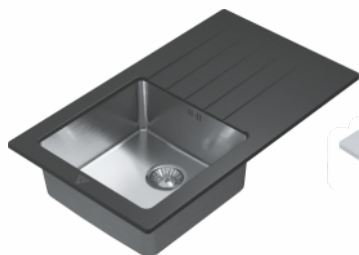

Цветовые решения

чёрный 911
арт.474384