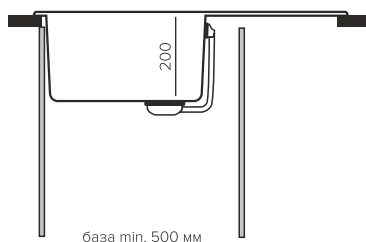

Размеры

Предлагаемые смесители

Доска из бука