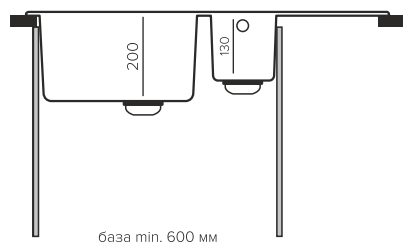

Размеры

Предлагаемые смесители

Доска из бука

Учитывайте ширину пристенного канта при установке мойки возле стены или пенала.
Обратите внимание на расположение перелива для беспрепятственной установки мойки в шкаф указанной ширины.