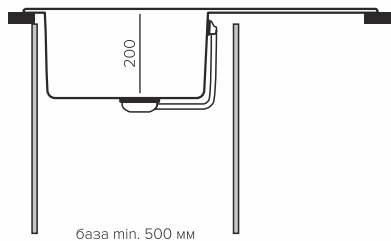

Размеры

Предлагаемые смесители

Доска из бука

Учитывайте ширину пристенного канта при установке мойки возле стены или пенала. Обратите внимание на расположение перелива для беспрепятственной установки мойки в шкаф указанной ширины.