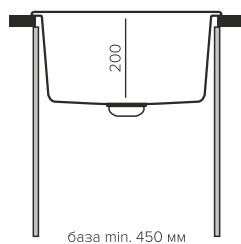

Размеры

При монтаже в пристенный шкаф

Предлагаемые смесители