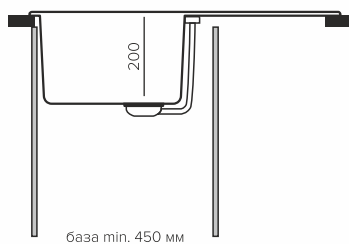

Размеры

Предлагаемые смесители

Доска из бука