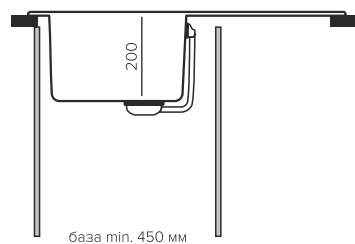

Размеры

Предлагаемые смесители

Доска из бука