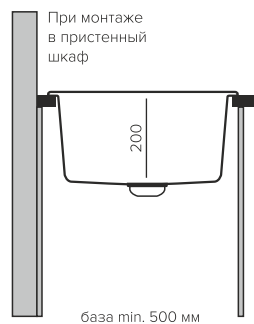

Размеры

Предлагаемые смесители

Доска из бука

Учитывайте ширину пристенного канта при установке мойки возле стены или пенала. Обратите внимание на расположение перелива для беспрепятственной установки мойки в шкаф указанной ширины.

*Изображённые на мойках CLASSIC дизайнерские выпуски с клапаном-автоматом являются опцией и не входят в стандартную комплектацию.