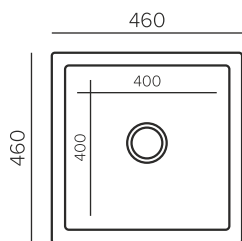

Размеры

база min. 450 мм