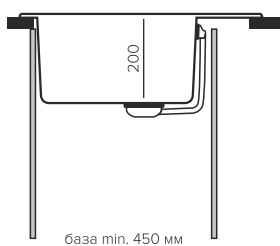

Размеры

При монтаже
в пристенный
шкаф