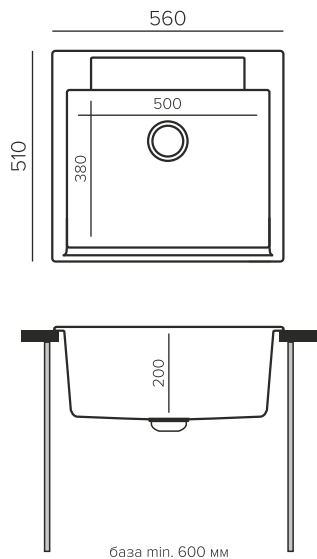

ARGO 560

необорачиваемая мойка

в кухонный блок от 60 см

Геометрия

Габаритный размер: 560x510мм
Чаша: 500x380x200мм

Комплектация

Инструкция по установке, набор сливной арматуры с нержавеющей клапаном и штуцером под стиральную или посудомоечную машину, сифон.

Цветовые решения

Размеры

Предлагаемые смесители

Доска из бука

Учитывайте ширину пристенного канта при установке мойки возле стены или пенала. Обратите внимание на расположение перелива для беспрепятственной установки мойки в шкаф указанной ширины.