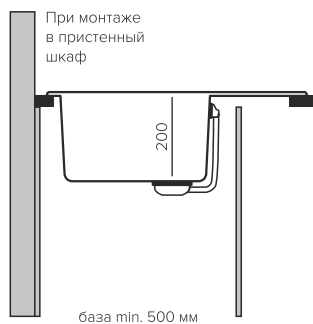

Размеры

Предлагаемые смесители

Доска из бука