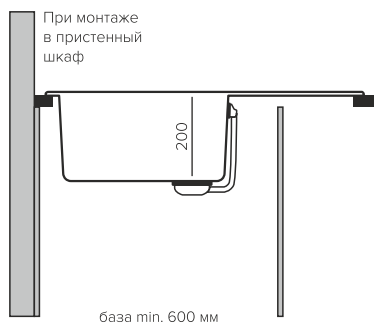

Размеры

Предлагаемые смесители

Доска из бука

Учитывайте ширину пристенного канта при установке мойки возле стены или пенала. Обратите внимание на расположение перелива для беспрепятственной установки мойки в шкаф указанной ширины.

Цвет и фактура материала изделий могут отличаться от реальных. Производитель оставляет за собой право изменять цвет, технические характеристики и комплектацию изделия без предварительного уведомления.