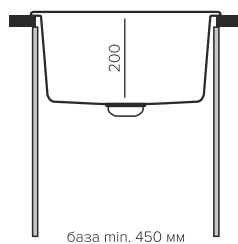

R-117

необорачиваемая мойка

в кухонный блок от 45 см

Геометрия

Габаритный размер: 460x510мм

Чаша: 390x380xh200мм

Комплектация

Инструкция по установке, набор сливной арматуры с нержавеющим клапаном и штуцером под стиральную или посудомоечную машину, сифон.

Цветовые решения

Размеры

Предлагаемые смесители

Доска из бука

Учитывайте ширину пристенного канта при установке мойки возле стены или пенала. Обратите внимание на расположение перелива для беспрепятственной установки мойки в шкаф указанной ширины.

*Изображённые на мойках CLASSIC дизайнерские выпуски с клапаном-автоматом являются опцией и не входят в стандартную комплектацию.