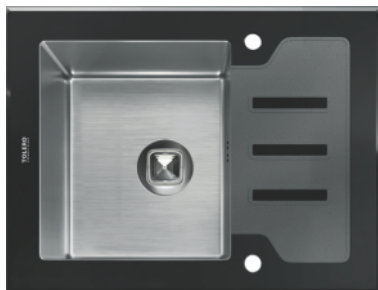

Цветовые решения

чёрный
арт.765055