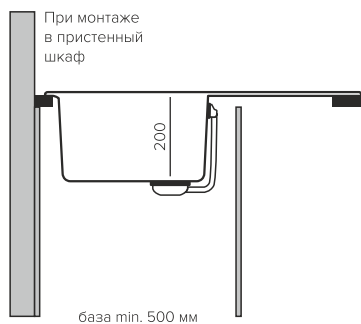

Размеры

Предлагаемые смесители

Доска из бука

Учитывайте ширину пристенного канта при установке мойки возле стены или пенала. Обратите внимание на расположение перелива для беспрепятственной установки мойки в шкаф указанной ширины.