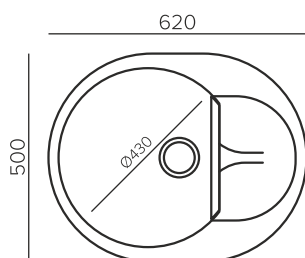

### Геометрия

Габаритный размер: 620x500мм  
Чаша: Ø430xh200мм

### Размеры