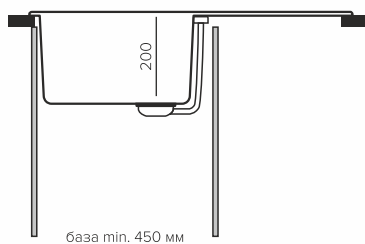

Размеры

Предлагаемые смесители

Доска из бука

Учитывайте ширину пристенного канта при установке мойки возле стены или пенала. Обратите внимание на расположение перелива для беспрепятственной установки мойки в шкаф указанной ширины.