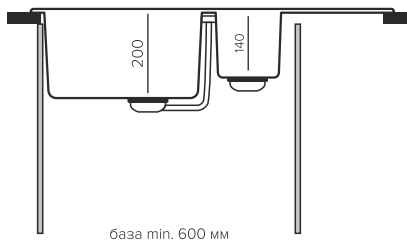

Размеры

база min. 600 мм