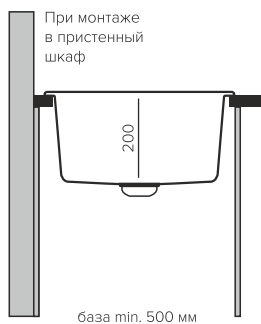

Размеры

При монтаже в пристенный шкаф

Предлагаемые смесители

Доска из бука

Учитывайте ширину пристенного канта при установке мойки возле стены или пенала. Обратите внимание на расположение перелива для беспрепятственной установки мойки в шкаф указанной ширины.