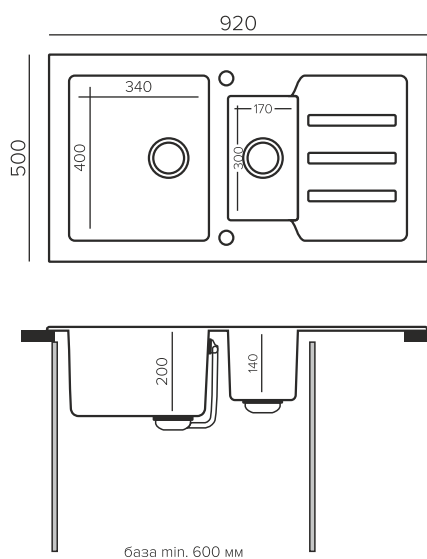

Размеры

Предлагаемые смесители

Доска из бука

Учитывайте ширину пристенного канта при установке мойки возле стены или пенала.
Обратите внимание на расположение перелива для беспрепятственной установки мойки в шкаф указанной ширины.