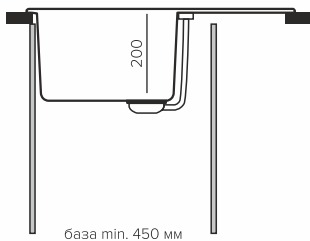

TL-650

оборачиваемая мойка с крылом и системой скрытого перелива

в кухонный блок от 45 см

Геометрия

Габаритный размер: 650x500мм

Чаша: 340x450xh200мм

Комплектация

Сливная арматура с нержавеющей выпуск, отводом под стиральную или посудомоечную машину, хромированная накладка перелива, сифон, инструкция по установке.

Цветовые решения

Размеры

Предлагаемые смесители

Доска из бука

Учитывайте ширину пристенного канта при установке мойки возле стены или пенала. Обратите внимание на расположение перелива для беспрепятственной установки мойки в шкаф указанной ширины.

Цвет и фактура материала изделий могут отличаться от реальных. Производитель оставляет за собой право изменять цвет, технические характеристики и комплектацию изделия без предварительного уведомления.