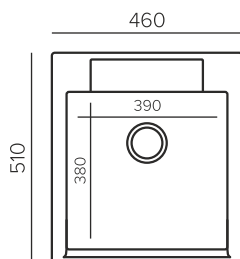

R-117

необорачиваемая мойка

в кухонный блок от 45 см

Геометрия

Габаритный размер: 460x510мм

Чаша: 390x380xh200мм

Комплектация

Инструкция по установке, набор сливной арматуры с нержавеющим клапаном и штуцером под стиральную или посудомоечную машину, сифон.

Цветовые решения

Размеры

Предлагаемые смесители

Доска из бука

Учитывайте ширину пристенного канта при установке мойки возле стены или пенала. Обратите внимание на расположение перелива для беспрепятственной установки мойки в шкаф указанной ширины.

*Изображённые на мойках CLASSIC дизайнерские выпуски с клапаном-автоматом являются опцией и не входят в стандартную комплектацию.