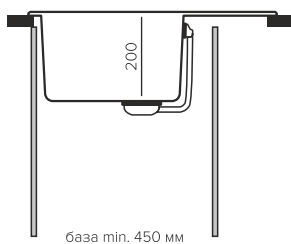

Размеры

При монтаже
в пристенный
шкаф