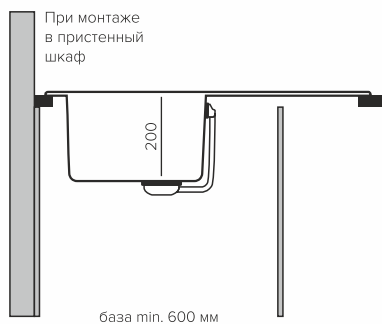

Размеры

При монтаже в пристенный шкаф

Предлагаемые смесители

Доска из бука