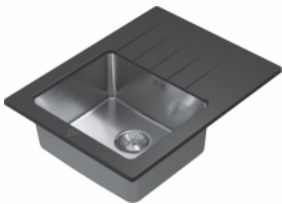

Цветовые решения

чёрный 911
арт.474063