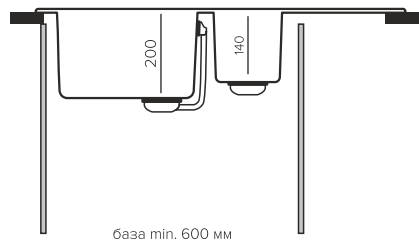

Размеры

Предлагаемые смесители

Доска из бука

Учитывайте ширину пристенного канта при установке мойки возле стены или пенала. Обратите внимание на расположение перелива для беспрепятственной установки мойки в шкаф указанной ширины.