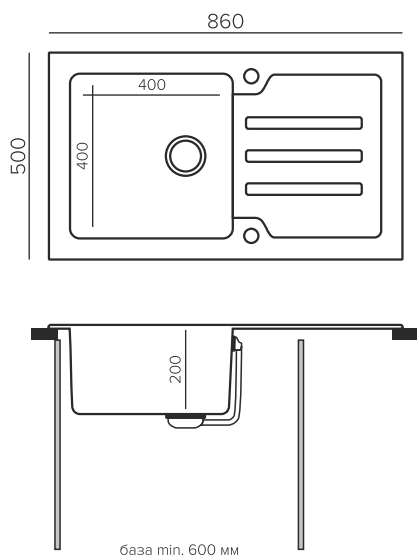

TG-860

оборачиваемая комбинированная мойка с крылом и отверстием под смеситель
матовая поверхность с эффектом "antislip"

в кухонный блок от 60 см

Геометрия

Габаритный размер: 860x500мм

Чаша: 400x400xh200мм

Комплектация

Сливная арматура с дизайнерским нержавеющей выпуск и переливом, отводом под стиральную или посудомоечную машину, клапан-автомат, поворотная чаша для экономии пространства под мойкой, сифон (Италия).

Инструкция по установке и уходу за мойкой, гарантийный талон.

Цветовые решения

Размеры

Предлагаемые смесители

Доска из бука