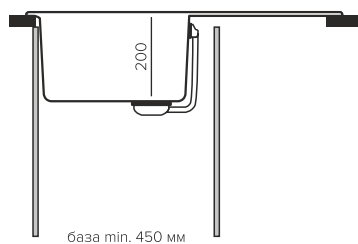

Размеры

Предлагаемые смесители

Доска из бука

Учитывайте ширину пристенного канта при установке мойки возле стены или пенала. Обратите внимание на расположение перелива для беспрепятственной установки мойки в шкаф указанной ширины.