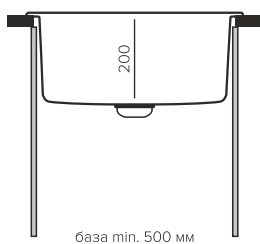

Размеры

При монтаже в пристенный шкаф