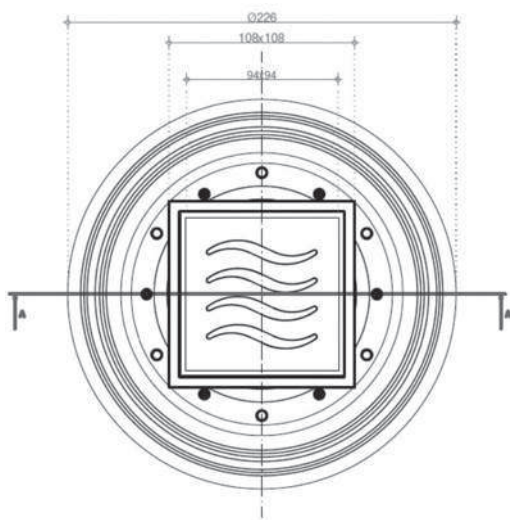

КОМПЛЕКТАЦИЯ:

База

- 1 - С одним выходом
- 2 - С одним выходом и одним входом
- 3 - С одним выходом и тремя входами
- Vertical - Вертикальная
- 8 - Ультразвук

Гидроизоляционное кольцо

Корпус

Стакан комбинированного затвора

Крышка комбинированного затвора

Дизайн-вставка

Рамка (зависит от модели)

Защитная крышка при монтаже