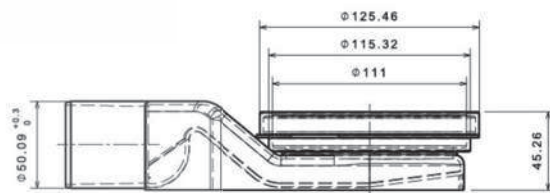

# Confluo SlimLine

BESTSELLER

Три варианта дизайна в одной модели  
благодаря алюминиевым уголкам в комплекте  
Регулировка под необходимую толщину плитки от 5 до 20 мм  
Защита от запаха – гидрозатвор  
Диаметр выходного отверстия 50 мм  
Минимальная высота монтажа – 72 мм  
Сифон с покрытием Self-cleaning вращается на 360 градусов  
Пропускная способность – 48 л/мин  
Система отвода вторичного конденсата  
Гидроизоляционная лента Marei  
Корпус из ABS-пластика  
Допустимая нагрузка – 300 кг

Доступные размеры

300 мм, 450 мм, 550 мм, 650 мм, 750 мм, 850 мм, 950 мм

L мм	300	450	550	650	750	850	950
L1 мм	352	492	592	692	792	892	992
L2 мм	398	548	648	748	848	948	1048