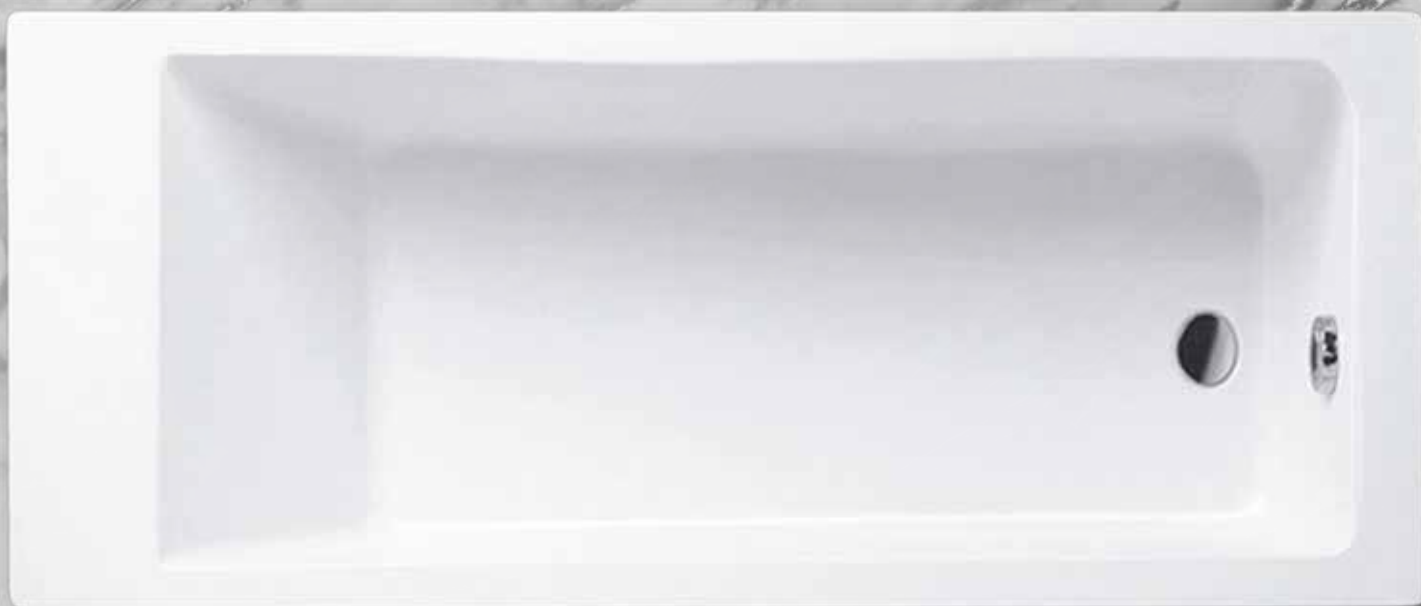

ВАННА АКРИЛОВАЯ

13017070

ANICA | 170x70 см

Ванна Anica, выполненная в большем размере, сочетает в себе максимальное удобство и непревзойденное качество. Она создана из акрила, который останется белоснежным на протяжении всего срока использования. Данный материал отличается теплопроводностью, износостойкостью и гигиеничностью. Гладкая поверхность упрощает уход за ванной. Монтаж осуществляется на металлический каркас, покрытый специальной порошковой краской для предотвращения коррозии.

Каркас, перелив и панель приобретаются отдельно.