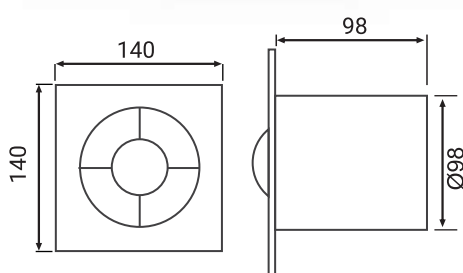

Артикул	Наименование	Размер ш/в/г
110150	Вентилятор BETTOSERB с обратным клапаном	140/140/98
120150	Вентилятор BETTOSERB с обратным клапаном, фланцем, автоматическим включением и таймером	140/140/98

Накладки BETTOSERB

Артикул	110150SS	110150BR	110150CB	110150CW	110150WG	110150BG
Наименование	Накладка	Накладка	Накладка	Накладка	Накладка	Накладка
Цвет	нержавеющая сталь	бронза	под плитку, черный	под плитку, белый	белое стекло	черное стекло
Размер ш/в	170/170	170/170	160/160	160/160	160/160	160/160

Вентилятор + накладка BETTOSERB

Артикул	110151	110152	110153	110154	110150BP
Наименование	Комплект	Комплект	Комплект	Комплект	Комплект
Цвет	белый пластик	белый пластик	белый пластик	белый пластик	черный пластик
Комплектация	клапан, фланец	шнуровой выключатель, клапан, фланец,	таймер, клапан, фланец, белый пластик	гидротаймер, клапан, фланец	клапан, фланец