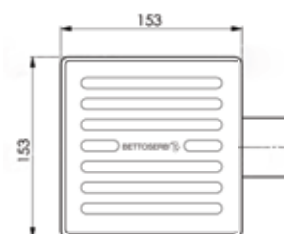

Комплектация:

- сифон
- гидроизоляционное кольцо
- корпус
- мультисифон
- дизайнерская решетка

	Артикул	Материал	Размер ш/в/д	Диаметр
	14702509	AISI 430, PP	153/162/197	50
	14702510	AISI 430, PP	153/162/197	50