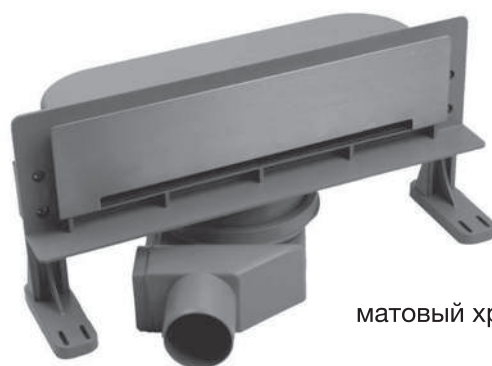

матовый хром

13100060 Confluo Wall Drain