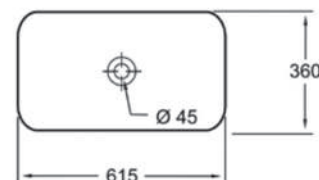

40008299

Накладная раковина
Fluenta Round Basin