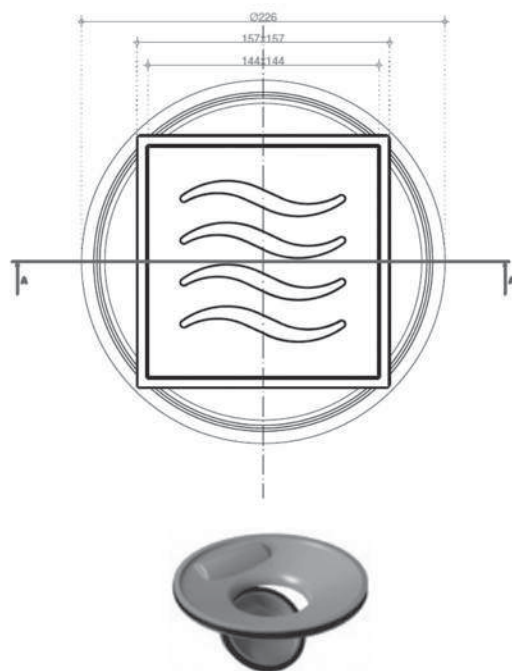

## Комплектация

1. S-образный сифон с гидрозатвором
2. Опоры для регулировки высоты
3. Переходник с уплотнительной резинкой
4. Корпус
5. Дизайн-вставка
6. Набор крепежей
7. Гидроизоляционная лента MAPEI

# Confluo Standard 15X15

Размеры решетки – 150X150 мм  
Диаметр выходного отверстия – Ø50 мм  
Диаметр входного отверстия (при наличии) - Ø40 мм  
Регулируемый угол выходного отверстия на 15°  
Допустимая нагрузка – 300 кг  
Пропускная способность – 48 л/мин