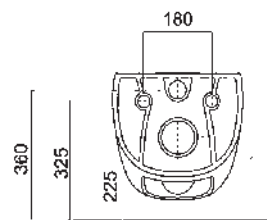

40006661

Безободковый подвесной унитаз Fluenta Rimless с ультратонкой крышкой-сиденьем Soft-Close