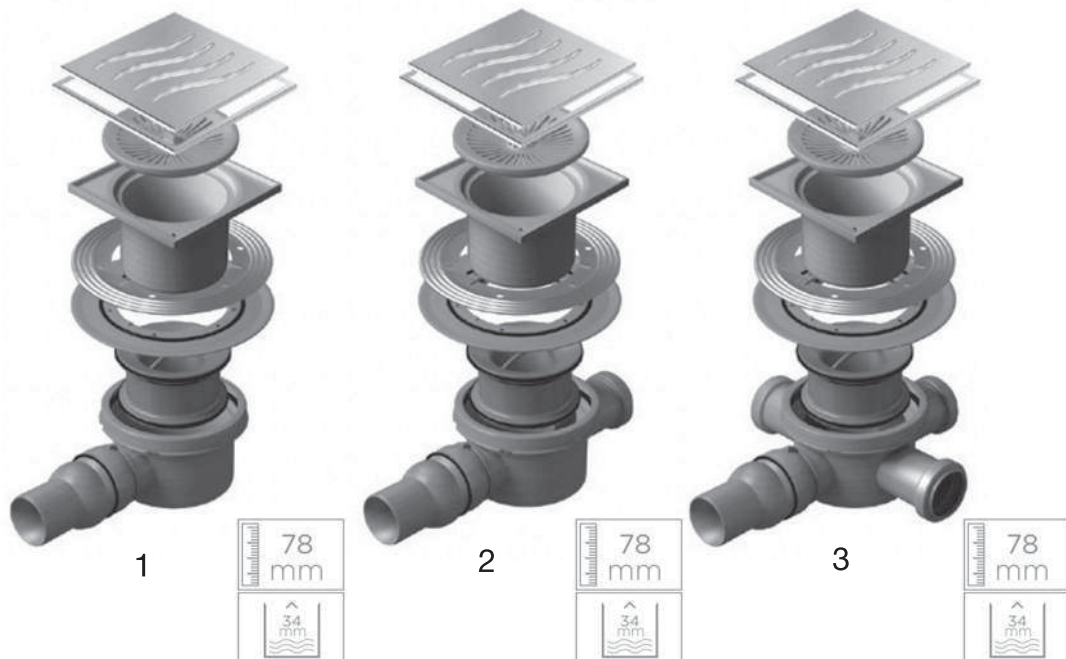

13500002

Обратный клапан
для Confluo Standard
15x15

КОМПЛЕКТАЦИЯ:

База

- 1 - С одним выходом
- 2 - С одним выходом и одним входом
- 3 - С одним выходом и тремя входами
- 4 - Низкая
- Vertical - Вертикальная
- 8 - Ультранизкая

Гидроизоляционное кольцо

Металлический фланец

Корпус

Грязеулавливающая сеточка

Обратный клапан (сухой затвор) - опционно

Решетка

Рамка (зависит от модели)

Защитная крышка для монтажа

Набор крепежей