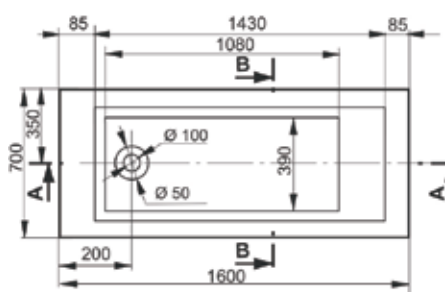

ВАННА АКРИЛОВАЯ

13016070

ANICA | 160x70 см

Ванна Anica подходит тем, кто предпочитает сохранить пространство и при этом не отказать себе в комфорте. Компактная ванна обладает хорошей вместимостью, а ее гладкие стенки с покатой спинкой идеально подойдут для отдыха в ней. Она изготовлена из высококачественного европейского акрила, который отличается теплопроводностью и гигиеничностью. Изделие устойчиво к механическим повреждениям и не тускнеет в процессе эксплуатации. Гладкая поверхность лишена пор, что существенно упрощает уход. Монтаж осуществляется на металлический каркас, покрытый специальной порошковой краской для предотвращения коррозии.

Каркас, перелив и панель приобретаются отдельно.