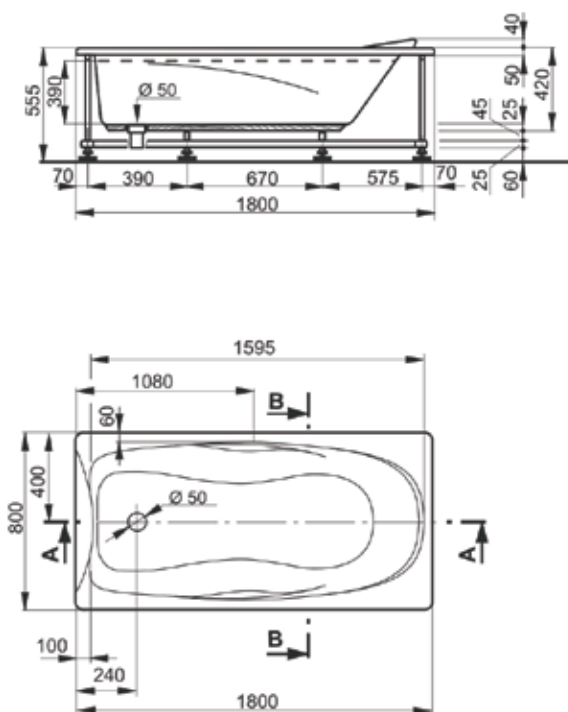

UNA | 180x80 см

Ванна Una 180 см в длину округлой формы – это настоящая находка, сочетающая в себе современные технологии и трендовый дизайн. Просторная и вместительная модель подарит вам приятные эмоции от использования и дополнит своей элегантностью вашу ванную комнату. Чаша ванны позволяет полностью погрузиться в нее и почувствовать совершенное расслабление. Она выполнена из европейского акрила высочайшего стандарта качества. Можно не бояться механических повреждений, ванна способна выдержать даже сильные удары. Она имеет металлический каркас, покрытый специальной антикоррозийной краской. Это поможет избежать коррозии металла.

Каркас, перелив и панель приобретаются отдельно.