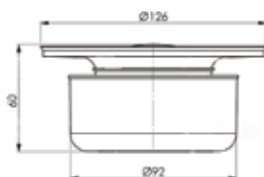

Мульти-сифон

Предотвращает возвращение неприятных запахов из канализации с двойным уплотнением, которое подразумевает гидрозатвор и механическое уплотнение - силиконовая мембрана

- Высота гидрозатвора 25 мм.
- Если вода из мультисифона испаряется, уплотнение по-прежнему защищено силиконовой мембраной.
- Силиконовая мембрана чрезвычайно чувствительна к низкому давлению, но также защищает от высокого давления из-за опоры на корпус самой конструкции.
- Силиконовая мембрана устойчива к температурам от -50°C до 150°C.
- Уплотнительное соединение мультисифона с корпусом трапа изготовленное из термопластичного каучука (ТРЕ).
- Уплотнение ТРЕ устойчиво к температурам от -50°C до 120°C, ультрафиолетовым лучам, скручиванию и деформации.
- Простая установка и снятие мультисифона с ручкой.
- Простота технического обслуживания достигается благодаря разблокировке мультисифона поворотом стакана влево. Поворот стакана вправо фиксирует мультисифон.
- Мультисифон обеспечивает 100% гарантию непроницаемости запаха.