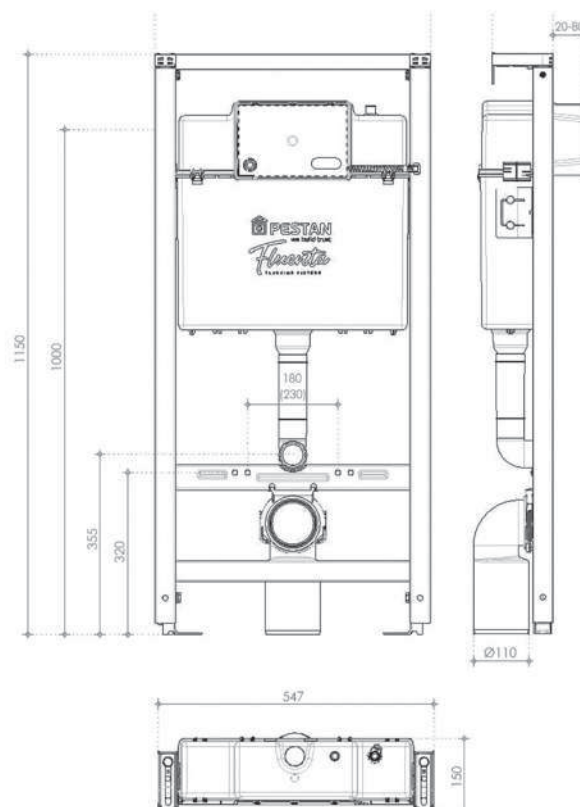

КОМПЛЕКТАЦИЯ:

1. Система инсталляции
2. Бачок скрытого монтажа
3. Бесшумный заправочный клапан
4. Выпускной клапан
5. Комплект креплений
6. Патрубок DN 90
7. Патрубок DN 110

ТЕХНИЧЕСКАЯ ИНФОРМАЦИЯ

Самонесущая конструкция

Опорная рама из профилей 40 x 40 мм

Рама защищена порошковой окраской

Регулируемые опорные ножки: от 0 до 20 см

Монтажная глубина: от 15 до 20 см

Универсальные крепления для монтажа непосредственно к стене,
в том числе и угловой монтаж

Объем бачка: 9 литров

Большой смыв: 6L / 9L

Маленький смыв: 3L / 4,5L

Подключение к водоснабжению: верхняя средняя / правая сторона

Для управления смывными клавишами типа Fluenta

Для унитазов с межосевым расстоянием под крепежные шпильки 18 см или 23 см

Бачок скрытого монтажа, полностью герметизированный от попадания конденсата

Тихий заправочный клапан HDV

Высота инсталляции: 115 см

Ширина инсталляции: 55 см

Нагрузка: 400 кг

Гарантия: 10 лет