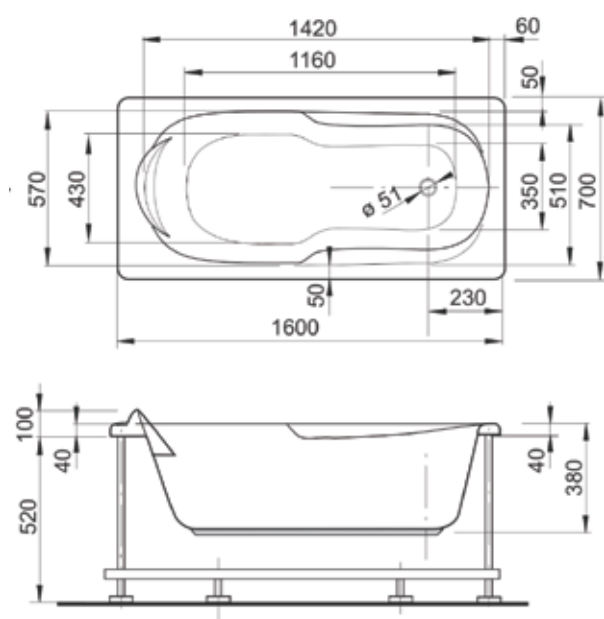

INA | 160x70 см

Ванна Ina – модель со специальным ложе под голову и пространством под ноги гарантирует комфортное купание в ней. Сглаженные углы и выступы по бокам обеспечат безопасность и удобство принятия ванны. Она изготовлена из высококачественного акрила, что свидетельствует о ее прочности и устойчивости к механическим воздействиям. Ванна Ina будет долго держать тепло и подарит вам прекрасные минуты наслаждения от пребывания в ней. Отсутствие на поверхности пор означает неприхотливость ванны в уходе. Монтаж осуществляется на металлический каркас, покрытый специальной порошковой краской для предотвращения коррозии.

Каркас, перелив и панель приобретаются отдельно.