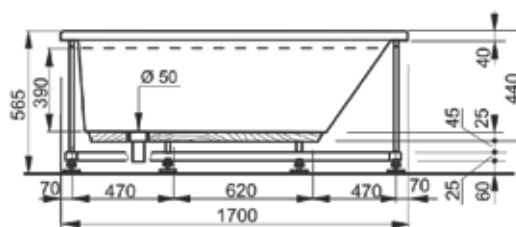

ANICA | 170x70 см

Ванна Anica, выполненная в большем размере, сочетает в себе максимальное удобство и непревзойденное качество. Она создана из акрила, который останется белоснежным на протяжении всего срока использования. Данный материал отличается теплопроводностью, износостойкостью и гигиеничностью. Гладкая поверхность упрощает уход за ванной. Монтаж осуществляется на металлический каркас, покрытый специальной порошковой краской для предотвращения коррозии.

Каркас, перелив и панель приобретаются отдельно.