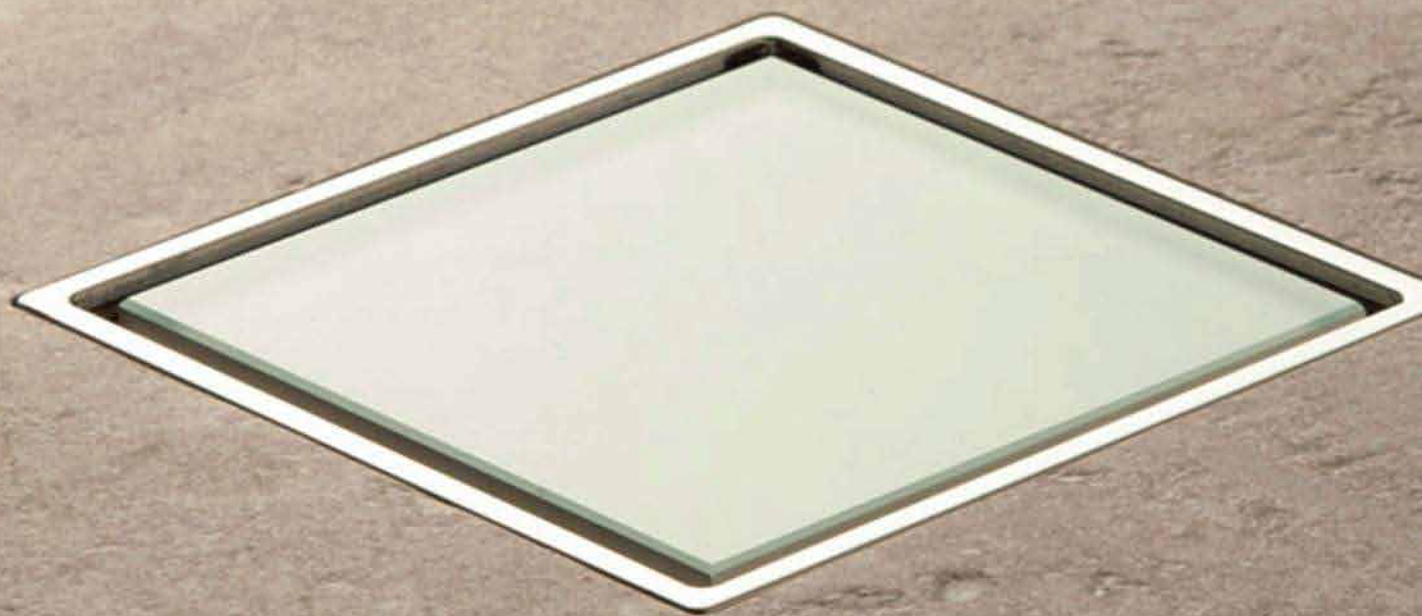

Confluo Standard 15X15

Размеры решетки – 150X150 мм
Диаметр выходного отверстия – Ø50 мм
Диаметр входного отверстия (при наличии) - Ø40 мм
Регулируемый угол выходного отверстия на 15°
Допустимая нагрузка – 300 кг
Пропускная способность – 48 л/мин