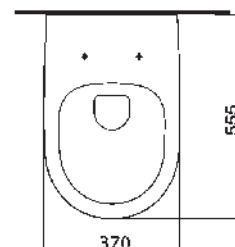

40006661

Безободковый подвесной унитаз Fluenta Rimless с ультратонкой крышкой-сиденьем Soft-Close