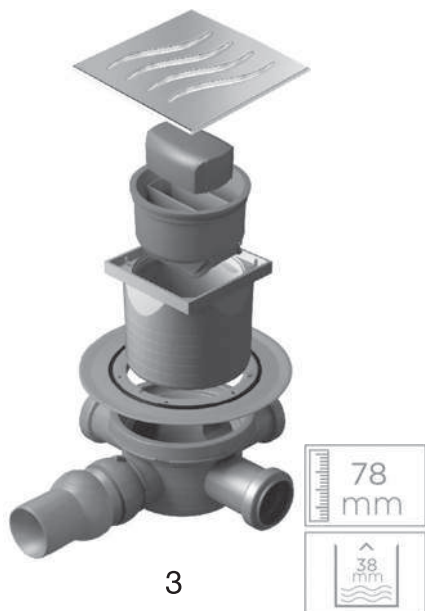

1

2

3

Vertical

8

КОМПЛЕКТАЦИЯ:

База

- 1 - С одним выходом
- 2 - С одним выходом и одним входом
- 3 - С одним выходом и тремя входами
- Vertical - Вертикальная
- 8 - Ультразвук

Гидроизоляционное кольцо

Корпус

Стакан комбинированного затвора

Крышка комбинированного затвора

Дизайн-вставка

Рамка (зависит от модели)

Защитная крышка при монтаже