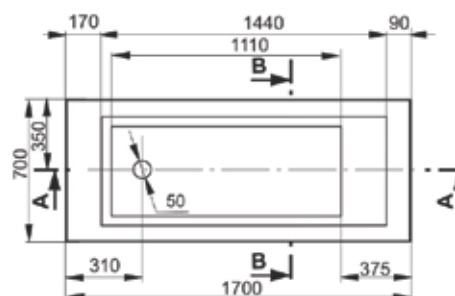

ANICA | 170x70 см

Ванна Anica, выполненная в большем размере, сочетает в себе максимальное удобство и непревзойденное качество. Она создана из акрила, который останется белоснежным на протяжении всего срока использования. Данный материал отличается теплопроводностью, износостойкостью и гигиеничностью. Гладкая поверхность упрощает уход за ванной. Монтаж осуществляется на металлический каркас, покрытый специальной порошковой краской для предотвращения коррозии.

Каркас, перелив и панель приобретаются отдельно.