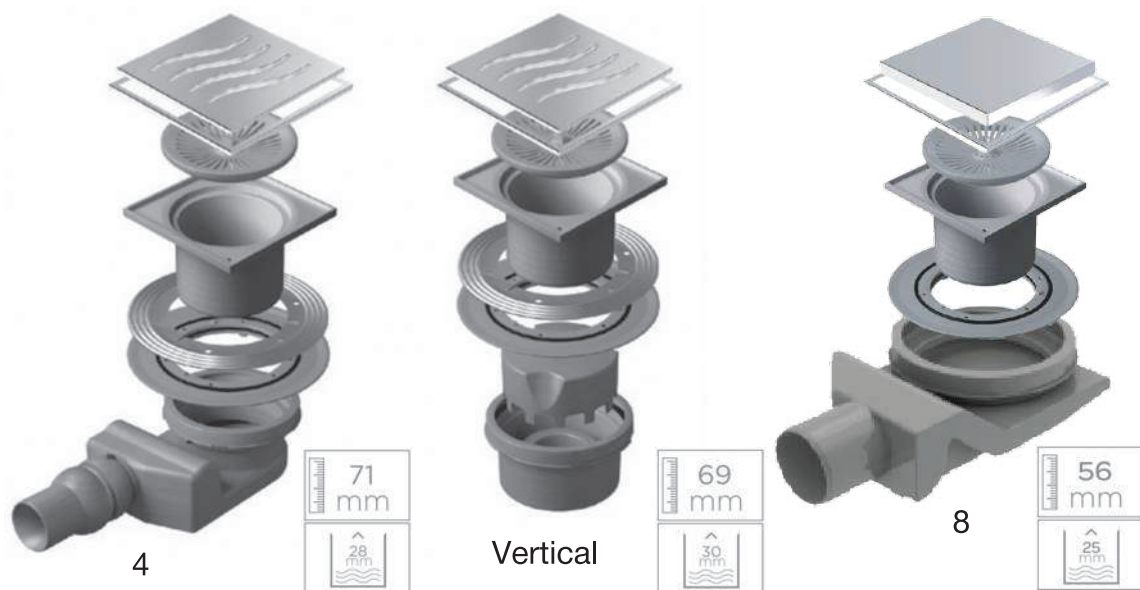

## Комплектация

1. S-образный сифон с гидрозатвором
2. Опоры для регулировки высоты
3. Переходник с уплотнительной резинкой
4. Корпус
5. Дизайн-вставка
6. Набор крепежей
7. Гидроизоляционная лента MAPEI

# Confluo Standard 15X15

Размеры решетки – 150X150 мм  
Диаметр выходного отверстия – Ø50 мм  
Диаметр входного отверстия (при наличии) - Ø40 мм  
Регулируемый угол выходного отверстия на 15°  
Допустимая нагрузка – 300 кг  
Пропускная способность – 48 л/мин