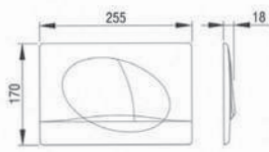

Материал
Режим слива воды
Управление

Пластик
Две кнопки
Механическое

Пластик
Две кнопки
Механическое