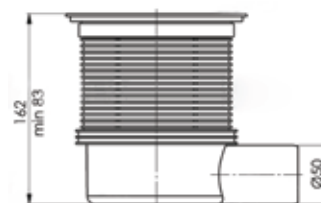

Комплектация:

- сифон
- гидроизоляционное кольцо
- корпус
- мультисифон
- дизайнерская решетка

	Артикул	Материал	Размер ш/в/д	Диаметр
	14702509	AISI 430, PP	153/162/197	50
	14702510	AISI 430, PP	153/162/197	50