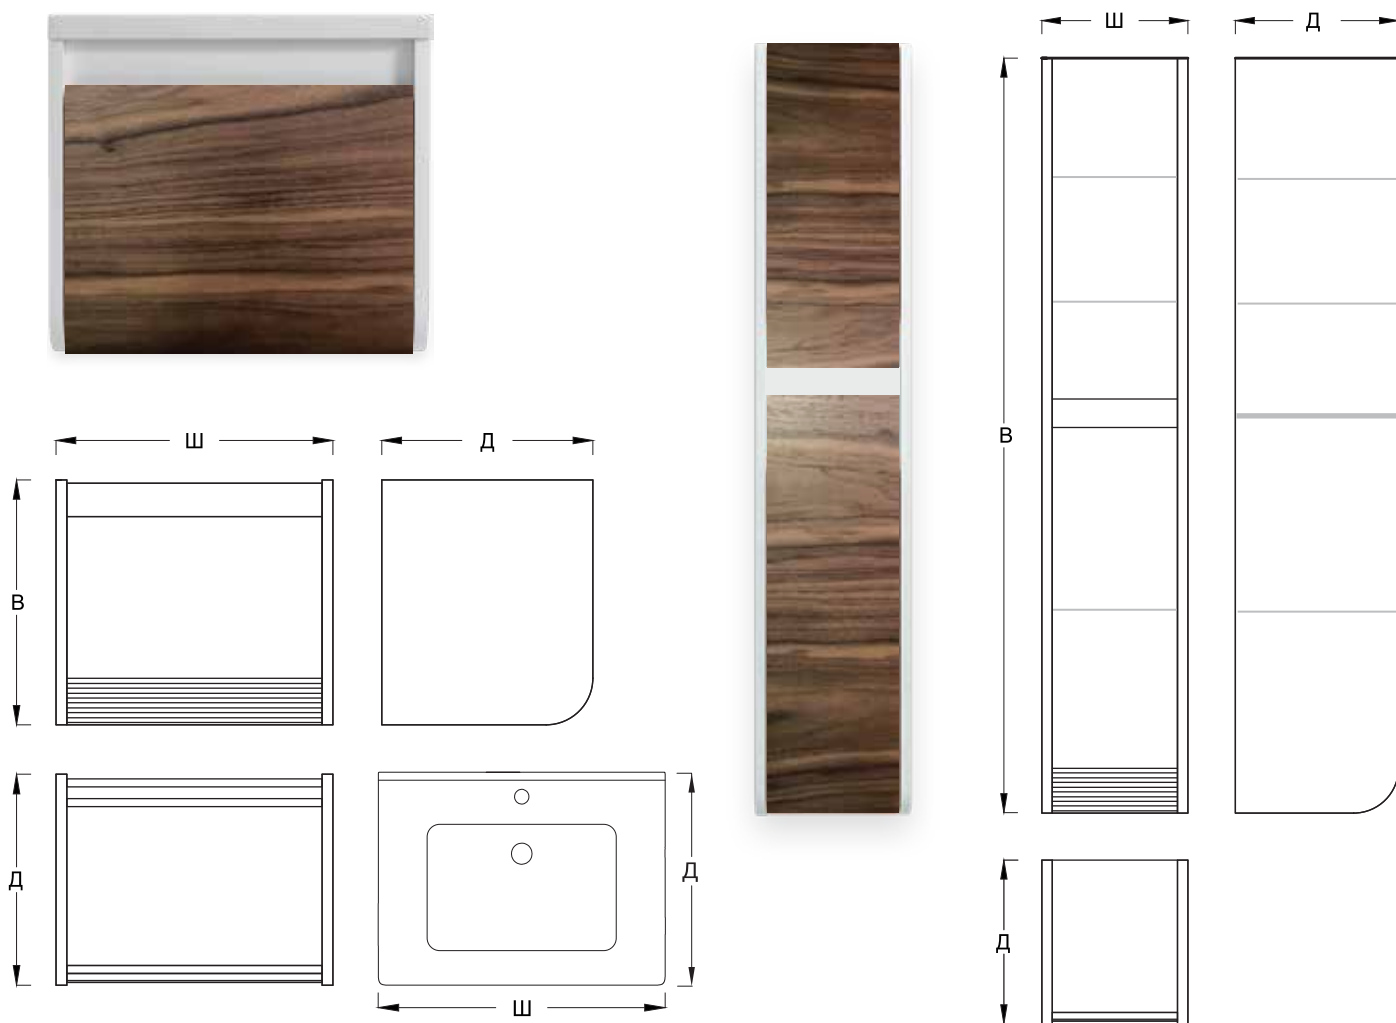

Материал корпуса: МДФ/влагостойкая эмаль

Материал фасада: МДФ/влагостойкая пленка

Тип установки: Подвесной

Раковина: Керамическая

Поверхность: Полуматовый/текстура

Базовый модуль: 2 ящика

	Артикул	Модель	Размер ш/в/д *	Расположение
	VSN600T-CR	Тумба Vision 60	564/500/430	
	VSN800T-CR	Тумба Vision 80	762/500/430	
	VSN000P-L	Пенал Vision	310/1600/346	Левый
	VSN000P-R	Пенал Vision	310/1600/346	Правый
	id060	Раковина 60	596/35/445	
	id080	Раковина 80	803/35/450	

* Производитель оставляет за собой право на изменение конструкции и комплектации изделия без предварительного уведомления Покупателя.