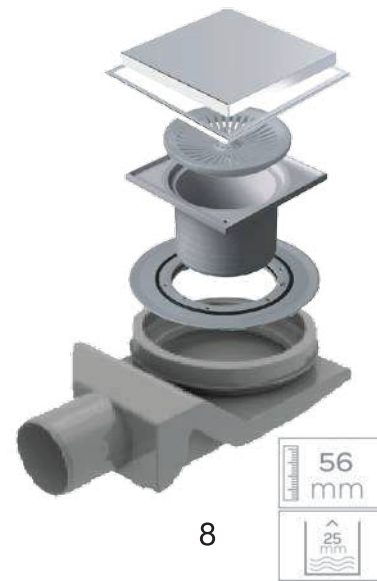

1

2

3

Vertical

8

КОМПЛЕКТАЦИЯ:

База

- 1 - С одним выходом
- 2 - С одним выходом и одним входом
- 3 - С одним выходом и тремя входами
- Vertical - Вертикальная
- 8 - Ультразвук

Гидроизоляционное кольцо

Корпус

Стакан комбинированного затвора

Крышка комбинированного затвора

Дизайн-вставка

Рамка (зависит от модели)

Защитная крышка при монтаже