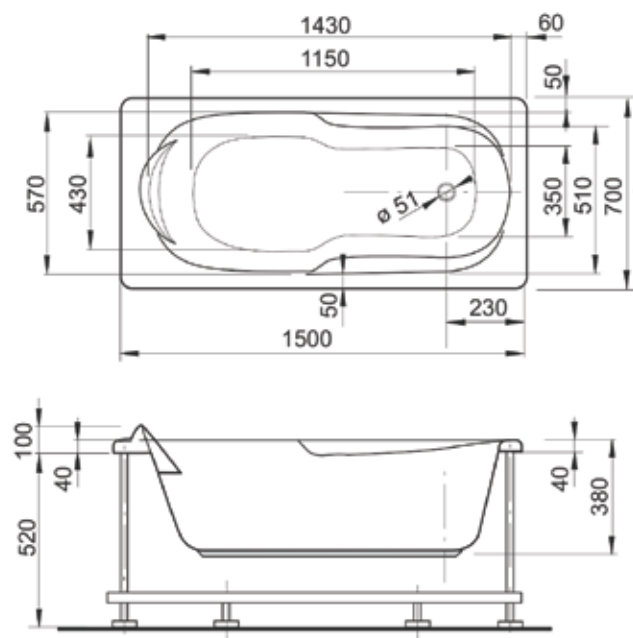

IVA | 150x70 см

Ванна Iva - превосходный вариант для рационального использования места в ванной комнате. Комфортная округлая форма, выполненная в лаконичном стиле, подойдет под любой дизайн, а также обеспечит практическую пользу от применения. Европейский акрил, из которого выполнена ванна, поддержит гигиеничность и теплопроводность продукта. Поверхность неприхотлива в уходе, а также устойчива к механическим повреждениям. Ванна имеет металлический каркас, покрытый специальной антикоррозийной краской. Это поможет избежать коррозии металла.

Каркас, перелив и панель приобретаются отдельно.