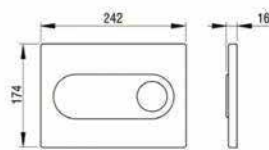

Материал
Режим слива воды
Управление

Пластик, оргстекло
Две кнопки
Механическое

Пластик, оргстекло
Две кнопки
Механическое