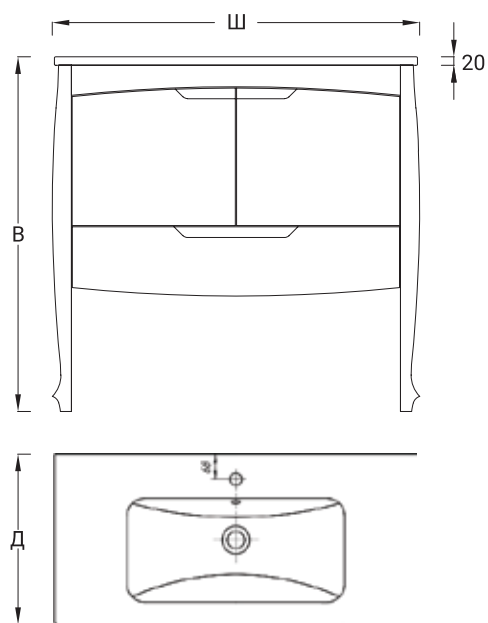

Материал корпуса: Массив/МДФ/влагостойкая эмаль

Материал фасада: МДФ/влагостойкая эмаль

Тип установки: Напольный

Раковина: Керамическая

Поверхность: Текстура

Базовый модуль: 2 двери/1 ящик

	Артикул	Модель	Размер ш/в/д *
	LRD800T-DR	Тумба Lord 80	749/790/455
	LRD1000T-DR	Тумба Lord 100	970/784/455
	640177	Раковина 80	779/20/475
	641235	Раковина 100	1000/26/475

* Производитель оставляет за собой право на изменение конструкции и комплектации изделия без предварительного уведомления Покупателя.