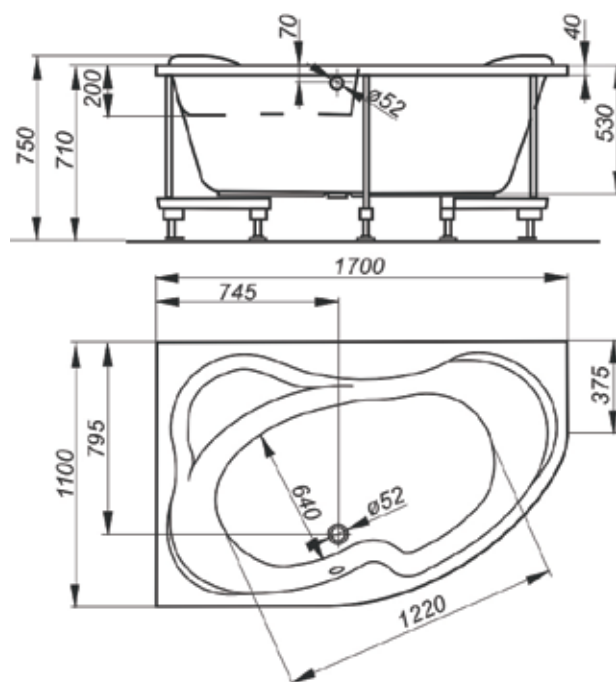

NEVENA | 170x110 см

Угловая ванна Nevena с широким сиденьем – выбор тех, кто любит чувствовать комфорт и простор во время принятия водных процедур. Она привлекает формой с наклоненными спинками и изгибами, дарящими чувство бесконечности пространства. Длина ванны Nevena 170 см позволяет принять удобное положение в ней. Выбор в пользу данной серии обеспечит вам легкость в уходе и монтаже, а ее дизайн будет ежедневно радовать ваш взгляд. Главными преимуществами акрила, из которого изготовлена данная ванна, являются ударопрочность, теплопроводность и гигиеничность.

Каркас, перелив и панель приобретаются отдельно.