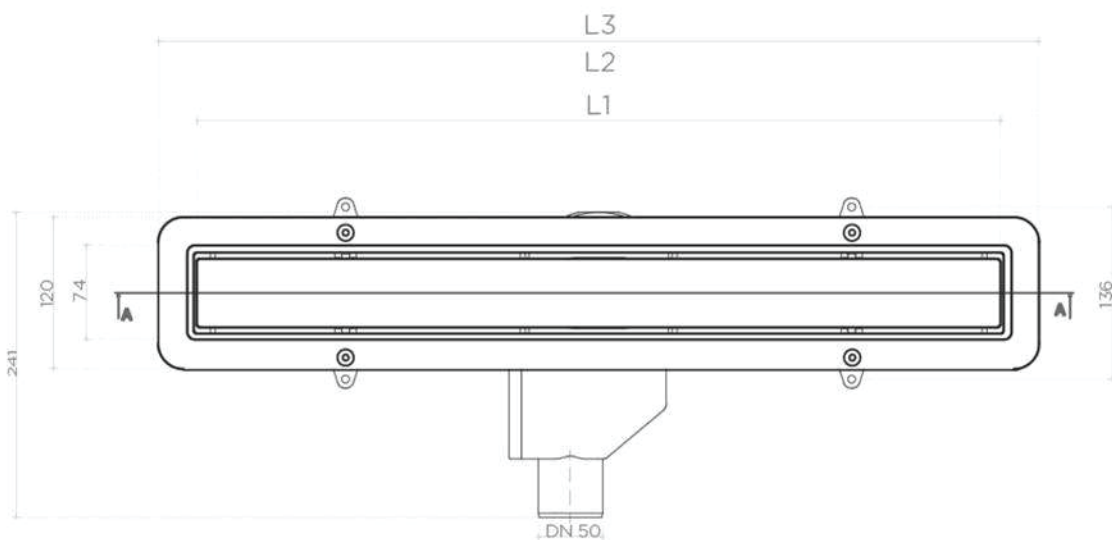

L mm	550	650	750	850
L1 mm	538	638	738	838
L2 mm	570	670	770	870
L3 mm	596	696	796	896

Комплектация

1. S-образный сифон с гидрозатвором
2. Опоры для регулировки высоты
3. Переходник с уплотнительной резинкой
4. Корпус
5. Грязеулавливающая сеточка
6. Сухой затвор
7. Дизайн-вставка
8. Набор крепежей
9. Гидроизоляционная лента MAPEI