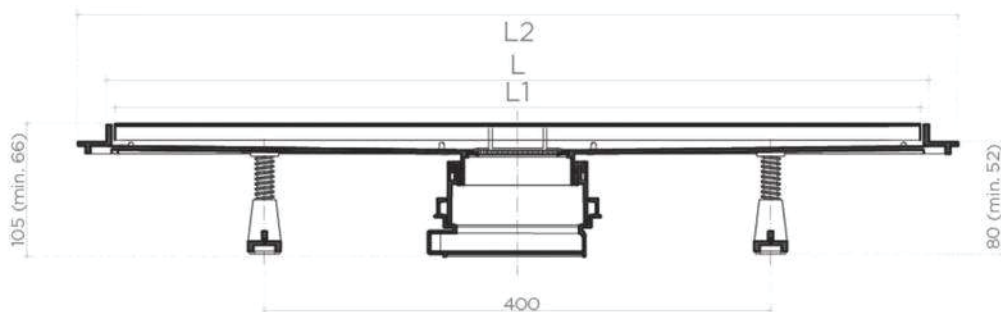

L mm	550	650	750	850
L1 mm	538	638	738	838
L2 mm	570	670	770	870
L3 mm	596	696	796	896

Комплектация

1. S-образный сифон с гидрозатвором
2. Опоры для регулировки высоты
3. Переходник с уплотнительной резинкой
4. Корпус
5. Грязеулавливающая сеточка
6. Сухой затвор
7. Дизайн-вставка
8. Набор крепежей
9. Гидроизоляционная лента MAPEI