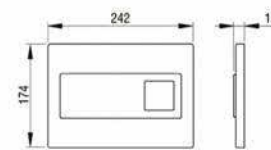

Материал
Режим слива воды
Управление

Пластик, оргстекло
Две кнопки
Механическое

Пластик, оргстекло
Две кнопки
Механическое