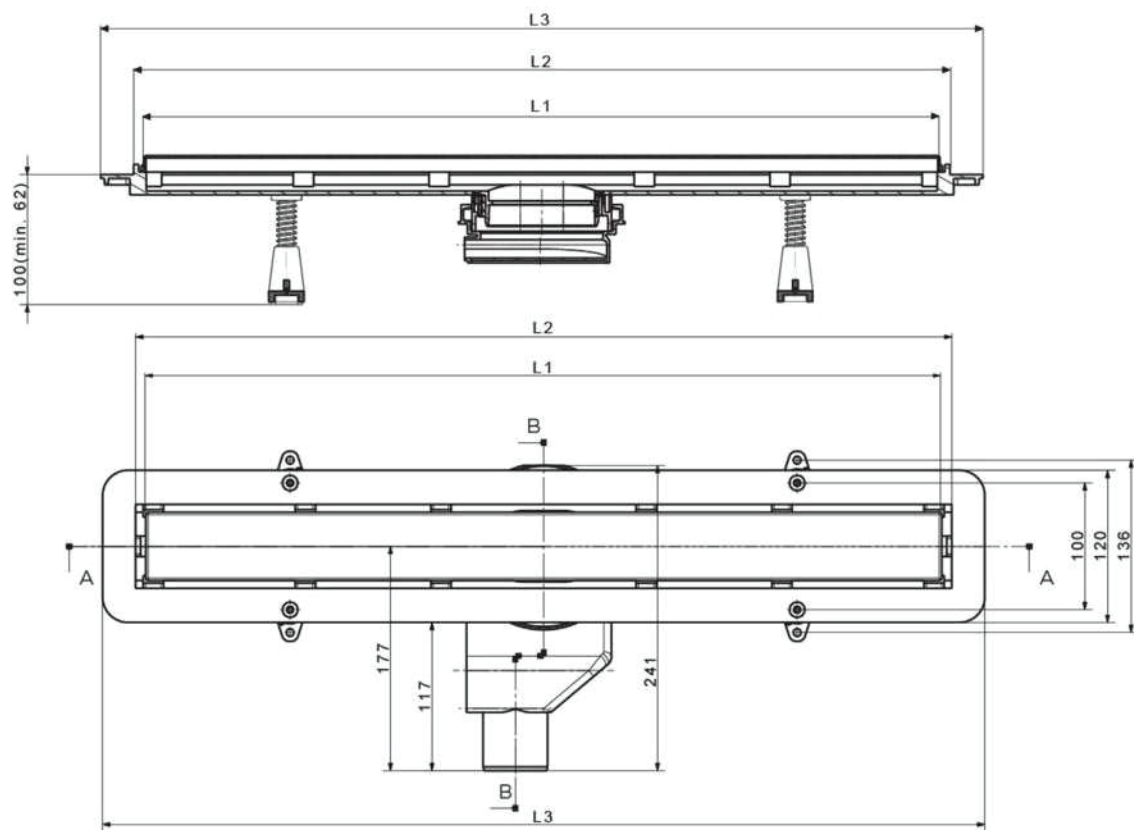

Доступные размеры – 300 мм, 450 мм, 550 мм, 650 мм, 750 мм, 850 мм, 950 мм

Сухой затвор в комплекте

Frameless	300	450	550	650	750	850	950
L1 mm	288	438	538	638	738	838	938
L2 mm	300	450	550	650	750	850	950
L3 mm	346	496	596	696	796	896	996