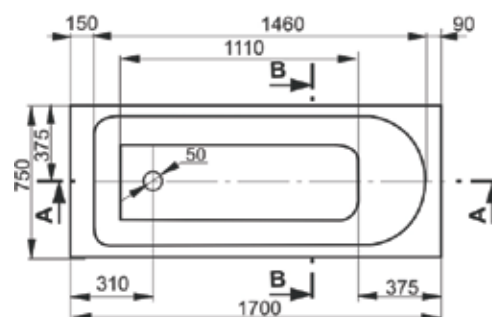

MIRA | 170x75 см

Ванна Mira с округленной стороной под спину подарит положительные эмоции во время использования. Подойдет тем, кто выбирает дизайн без дополнительных элементов, не утратив возможности наслаждения водными процедурами. Широкие бортики хорошо проявят себя в применении: это удобно, практично и стильно. Классическая форма чаши выполнена из акрила высокого качества. Главными преимуществами данного материала являются ударопрочность, теплопроводность и гигиеничность. Монтаж осуществляется на металлический каркас, покрытый специальной порошковой краской для предотвращения коррозии.

Каркас, перелив и панель приобретаются отдельно.