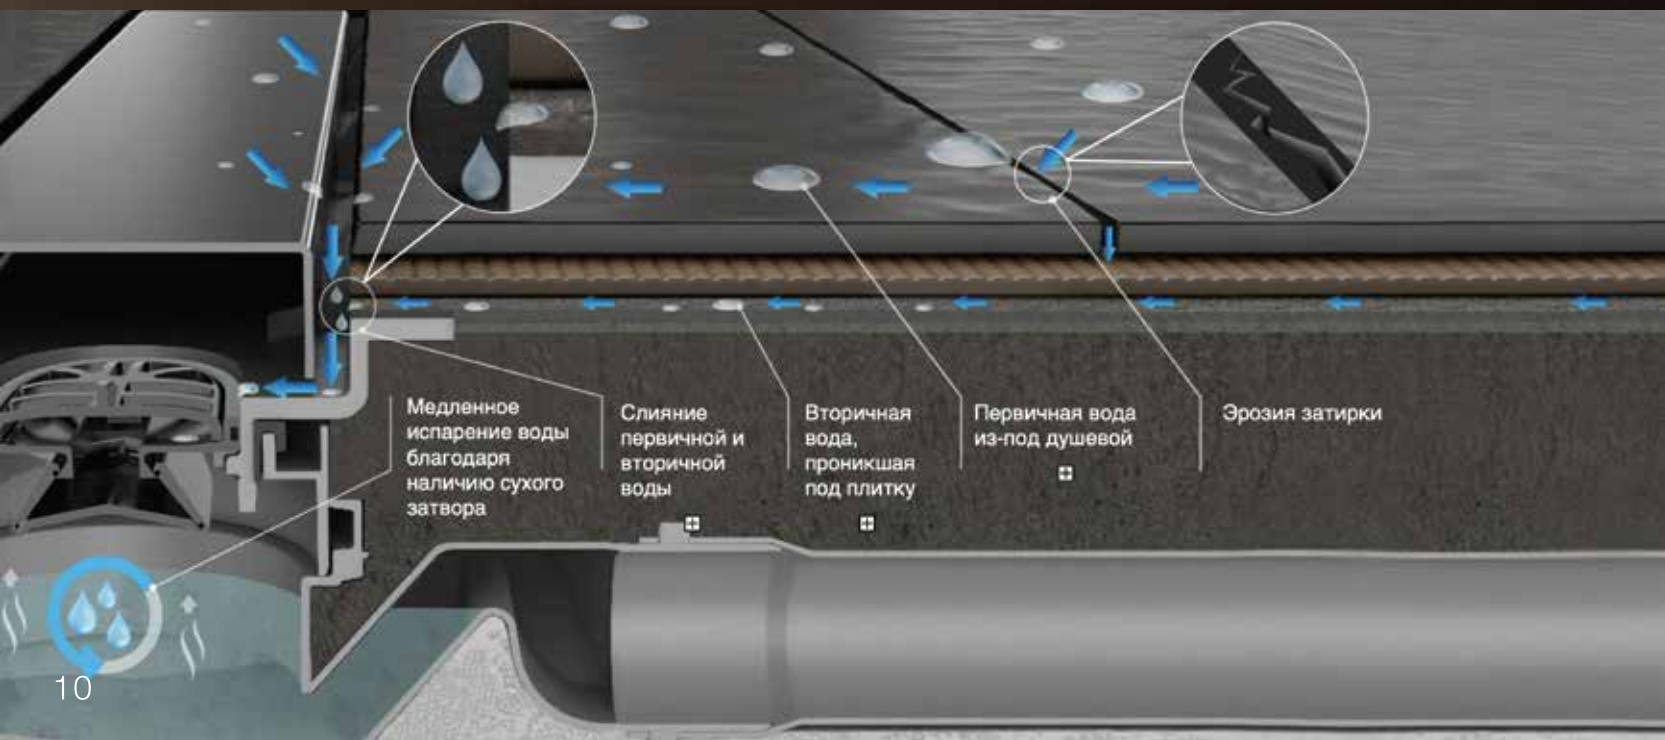

ALS (Уникальная система отвода вторичного конденсата)

Со временем вторичный конденсат, образующийся при использовании душа, имеет тенденцию скапливаться под плиткой вследствие эрозии затирки и наличия влаги в ванной комнате, что может привести к образованию плесени. Благодаря конструкции наших трапов система отвода вторичного конденсата позволяет воде уйти напрямую в канализацию.