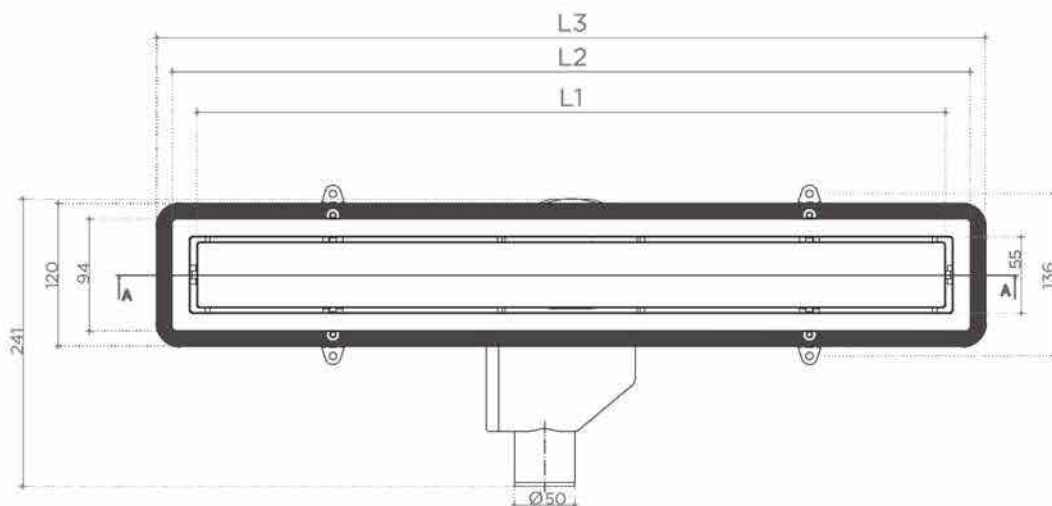

L мм	300	450	550	650	750	850	950
L 1 мм	278	428	528	628	728	828	928
L 2 мм	320	470	570	670	770	870	970
L 3 мм	346	496	596	696	796	896	996

Комплектация

1. S-образный сифон с гидрозатвором
2. Опоры для регулировки высоты (450, 550, 650 – 2 шт., 750 - 950 – 4 шт.)
3. Переходник с уплотнительной резинкой
4. Корпус
5. Грязеулавливающая сеточка
6. Сухой затвор
7. Дизайн-вставка
8. Набор крепежей
9. Гидроизоляционная лента MAPEI