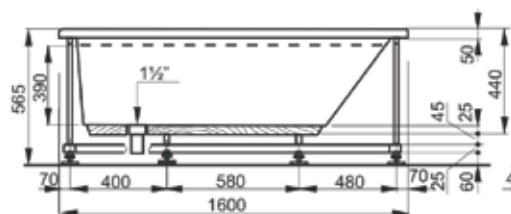

ВАННА АКРИЛОВАЯ

13016070

ANICA | 160x70 см

Ванна Anica подходит тем, кто предпочитает сохранить пространство и при этом не отказать себе в комфорте. Компактная ванна обладает хорошей вместимостью, а ее гладкие стенки с покатой спинкой идеально подойдут для отдыха в ней. Она изготовлена из высококачественного европейского акрила, который отличается теплопроводностью и гигиеничностью. Изделие устойчиво к механическим повреждениям и не тускнеет в процессе эксплуатации. Гладкая поверхность лишена пор, что существенно упрощает уход. Монтаж осуществляется на металлический каркас, покрытый специальной порошковой краской для предотвращения коррозии.

Каркас, перелив и панель приобретаются отдельно.