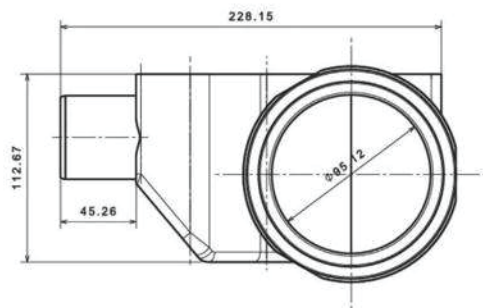

L mm	550	650	750	850
L1 mm	538	638	738	838
L2 mm	570	670	770	870
L3 mm	596	696	796	896

Комплектация

1. S-образный сифон с гидрозатвором
2. Опоры для регулировки высоты
3. Переходник с уплотнительной резинкой
4. Корпус
5. Грязеулавливающая сеточка
6. Сухой затвор
7. Дизайн-вставка
8. Набор крепежей
9. Гидроизоляционная лента MAPEI