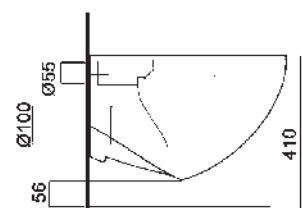

40006661

Безободковый подвесной унитаз Fluenta Rimless с ультратонкой крышкой-сиденьем Soft-Close