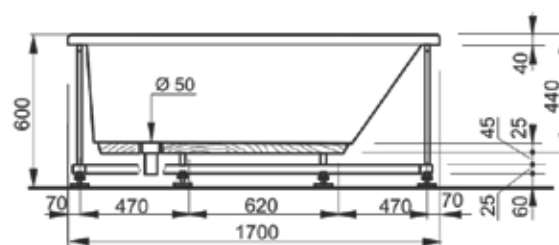

MIRA | 170x75 см

Ванна Mira с округленной стороной под спину подарит положительные эмоции во время использования. Подойдет тем, кто выбирает дизайн без дополнительных элементов, не утратив возможности наслаждения водными процедурами. Широкие бортики хорошо проявят себя в применении: это удобно, практично и стильно. Классическая форма чаши выполнена из акрила высокого качества. Главными преимуществами данного материала являются ударопрочность, теплопроводность и гигиеничность. Монтаж осуществляется на металлический каркас, покрытый специальной порошковой краской для предотвращения коррозии.

Каркас, перелив и панель приобретаются отдельно.