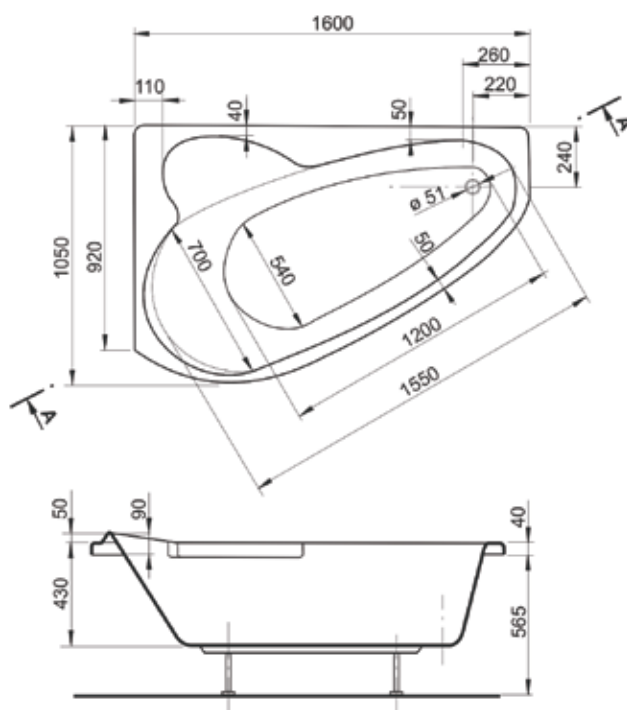

MILENA | 160x105 см

Ассиметричная ванна Milena – уникальное решение для нестандартного и современного дизайна ванной комнаты. Небольшой наклон под спину специально создан для любителей насладиться временем в ванне. Широкая чаша ванны сделает пребывание в ней комфортным и безопасным. Ванна выполнена из материала высочайшего стандарта качества – европейского акрила. Поверхность не тускнеет за время эксплуатации, а уход за ней не составит труда. Можно не бояться механических повреждений, акрил способен выдержать даже сильные удары. Ванна имеет металлический каркас, покрытый специальной антикоррозийной краской. Это поможет избежать коррозии металла.

Каркас, перелив и панель приобретаются отдельно.