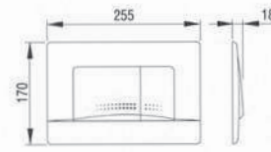

Материал
Режим слива воды
Управление

Пластик
Две кнопки
Механическое

Пластик
Две кнопки
Механическое