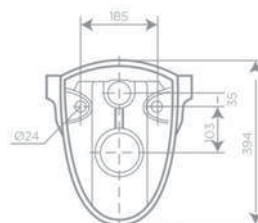

NEW

Fluenta Basic

ТЕХНИЧЕСКАЯ ИНФОРМАЦИЯ

Тип унитаза: подвесной

Материал: фарфор

Покрытие: глянцевая глазурированная эмаль

Цвет: «белый бриллиант»

Размеры: Д551 x Ш353 x В394 мм

Оснащение:

- Система «антивсплеск»
- В комплекте крышка-сиденье с микролифтом (плавное закрывание), материал: дюропласт

Рекомендуется для установки с инсталляцией Fluenta

Межосевое расстояние под крепеж. шпильки: 18 см

40006460

Подвесной унитаз Fluenta Basic
крышкой-сиденьем Soft-Close

NEW

Fluenta Round Washbasin

ТЕХНИЧЕСКАЯ ИНФОРМАЦИЯ

Материал: фарфор

Монтаж: Накладная, встраиваемая сверху

Без отверстия под смеситель

Диаметр слива 45 мм

Цвет: «белый бриллиант»

Грязеотталкивающее покрытие

Размеры: Д615 x Ш360 x В115

Донный клапан в комплекте

40008299

Накладная раковина
Fluenta Round Basin