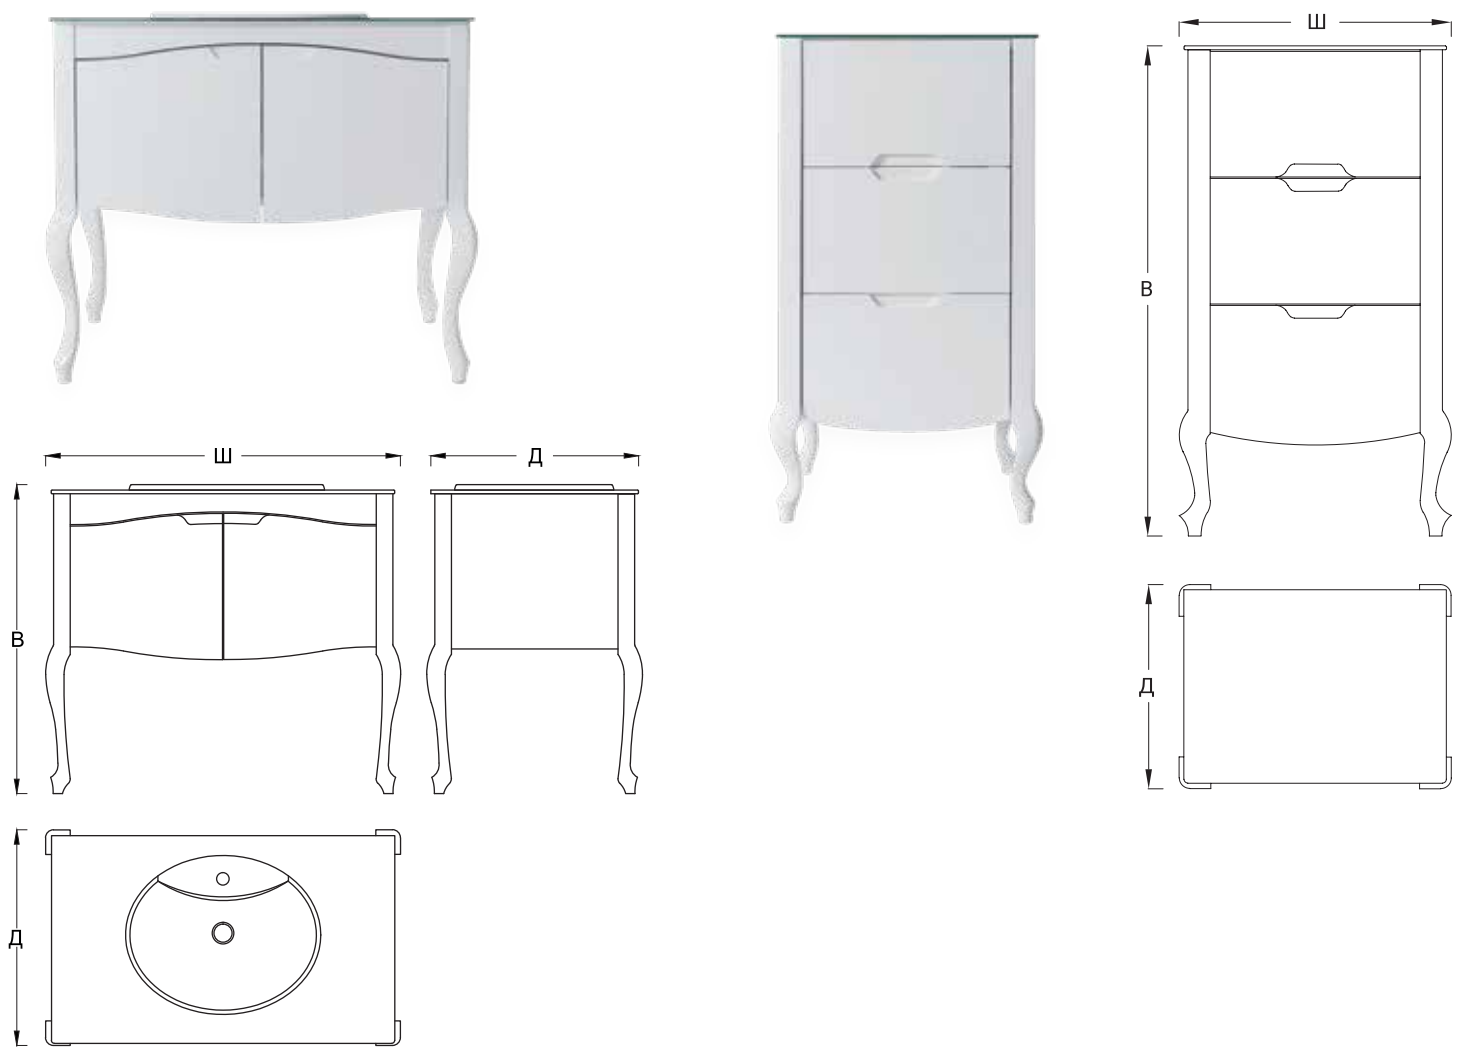

Материал корпуса: Массив/МДФ/влагостойкая эмаль

Материал фасада: МДФ/влагостойкая эмаль

Тип установки: Напольный

Раковина: Керамическая/HPL-панель

Поверхность: Глянec

Базовый модуль: 2 двери/1 ящика

	Артикул	Модель	Размер ш/в/д *	Цвет
	RST800T-CR	Тумба Rustica	985/855/595	
	RST000K	Комод Rustica	560/1010/420	
	TP230-00CB00E-0000	Раковина	580/12/463	
	RST000C	Столешница	985/10/595	

* Производитель оставляет за собой право на изменение конструкции и комплектации изделия без предварительного уведомления Покупателя.