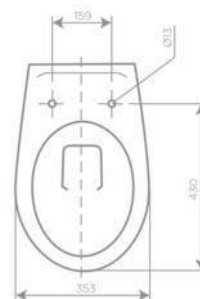

NEW

Fluenta Basic

ТЕХНИЧЕСКАЯ ИНФОРМАЦИЯ

Тип унитаза: подвесной

Материал: фарфор

Покрытие: глянцевая глазурированная эмаль

Цвет: «белый бриллиант»

Размеры: Д551 x Ш353 x В394 мм

Оснащение:

- Система «антивсплеск»
- В комплекте крышка-сиденье с микролифтом (плавное закрывание), материал: дюропласт

Рекомендуется для установки с инсталляцией Fluenta

Межосевое расстояние под крепеж. шпильки: 18 см

40006460

Подвесной унитаз Fluenta Basic
крышкой-сиденьем Soft-Close

NEW

Fluenta Round Washbasin

ТЕХНИЧЕСКАЯ ИНФОРМАЦИЯ

Материал: фарфор

Монтаж: Накладная, встраиваемая сверху

Без отверстия под смеситель

Диаметр слива 45 мм

Цвет: «белый бриллиант»

Грязеотталкивающее покрытие

Размеры: Д615 x Ш360 x В115

Донный клапан в комплекте

40008299

Накладная раковина
Fluenta Round Basin