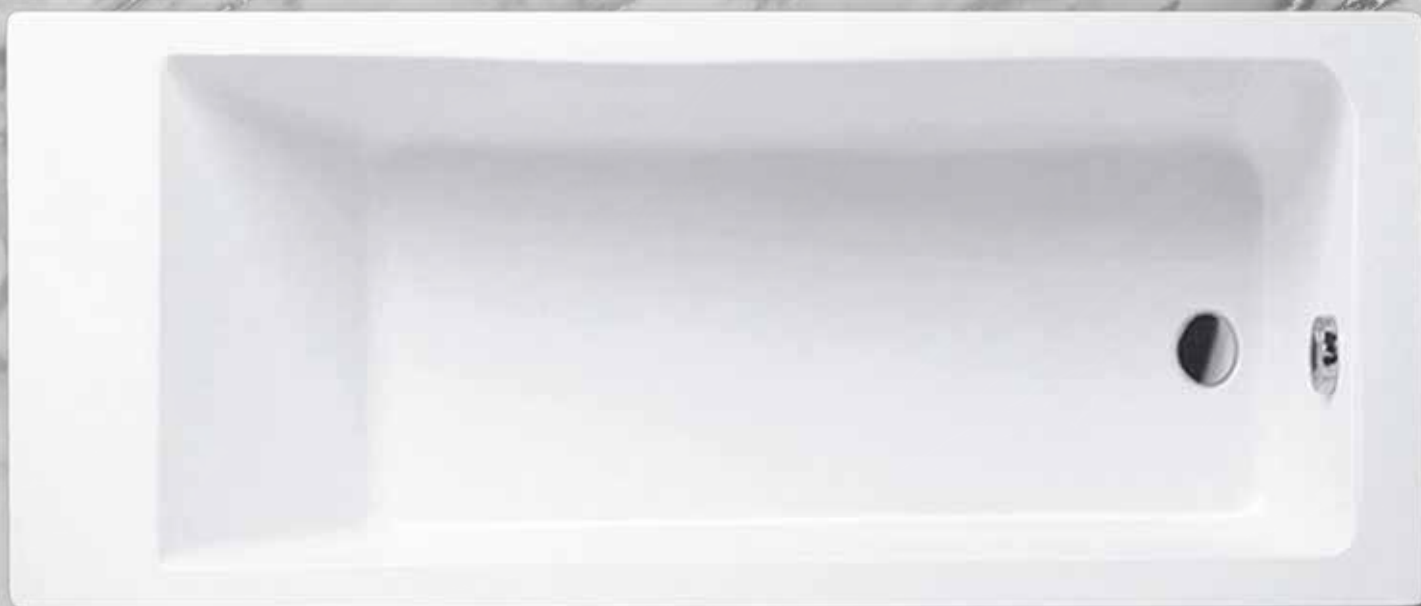

ВАННА АКРИЛОВАЯ

13016070

ANICA | 160x70 см

Ванна Anica подходит тем, кто предпочитает сохранить пространство и при этом не отказать себе в комфорте. Компактная ванна обладает хорошей вместимостью, а ее гладкие стенки с покатой спинкой идеально подойдут для отдыха в ней. Она изготовлена из высококачественного европейского акрила, который отличается теплопроводностью и гигиеничностью. Изделие устойчиво к механическим повреждениям и не тускнеет в процессе эксплуатации. Гладкая поверхность лишена пор, что существенно упрощает уход. Монтаж осуществляется на металлический каркас, покрытый специальной порошковой краской для предотвращения коррозии.

Каркас, перелив и панель приобретаются отдельно.