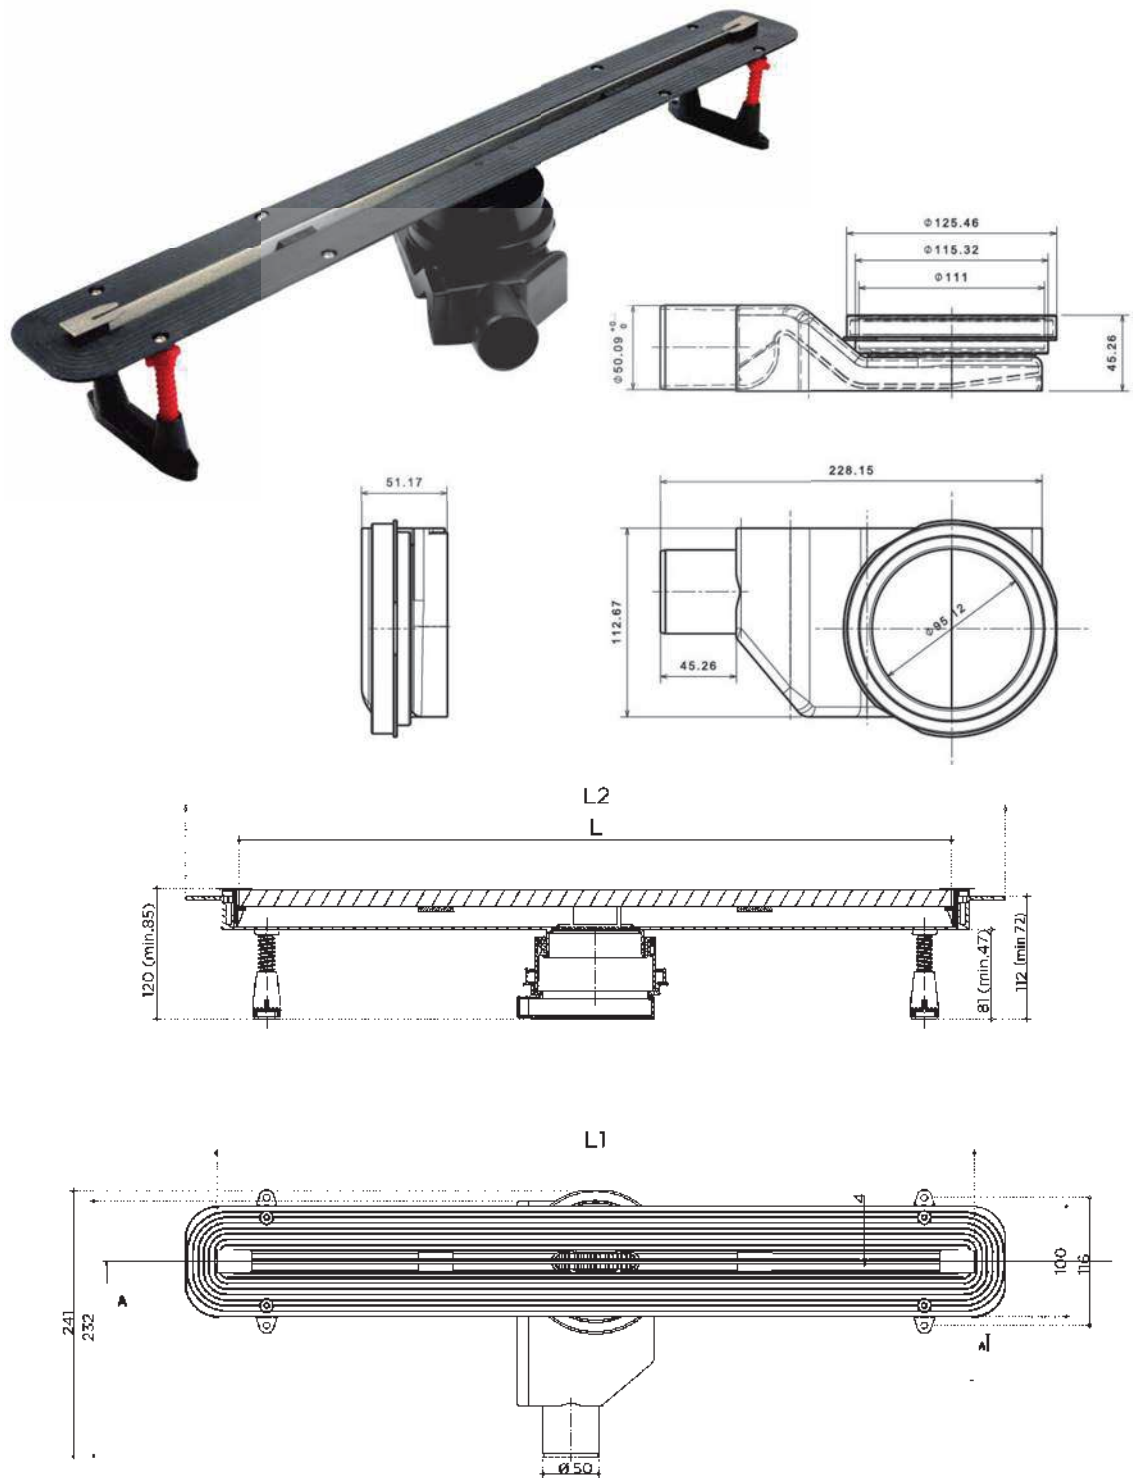

L мм	300	450	550	650	750	850	950
L1 мм	352	492	592	692	792	892	992
L2 мм	398	548	648	748	848	948	1048

Комплектация

1. S-образный сифон с гидрозатвором
2. Опоры для регулировки высоты (450 - 650 – 2 шт., 750 - 950 – 4 шт.)
3. Переходник с уплотнительной резинкой
4. Корпус
5. Грязеулавливающая сеточка
6. Боковые заглушки с логотипом
7. Дизайн-вставка
8. Набор крепежей
9. Гидроизоляционная лента MAPEI
10. Алюминиевые уголки