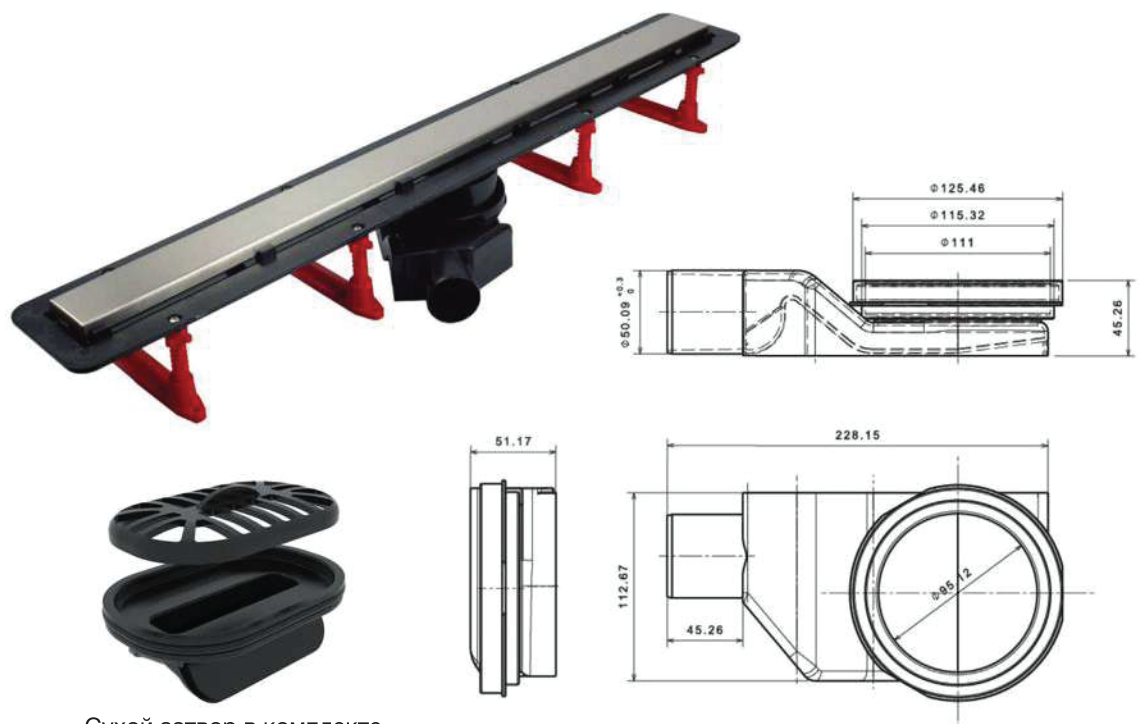

# Confluo Frameless Line

BESTSELLER

Два дизайна в одной модели благодаря двухсторонней дизайн-вставке

Защита от запаха – сухой затвор и гидрозатвор

Диаметр выходного отверстия 50 мм

Минимальная высота монтажа – 62 мм

Доступные размеры – 300 мм, 450 мм, 550 мм, 650 мм, 750 мм, 850 мм, 950 мм

Сухой затвор в комплекте

Frameless	300	450	550	650	750	850	950
L1 mm	288	438	538	638	738	838	938
L2 mm	300	450	550	650	750	850	950
L3 mm	346	496	596	696	796	896	996