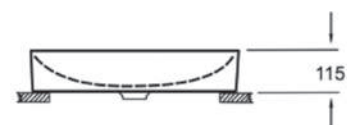

40008299

Накладная раковина
Fluenta Round Basin