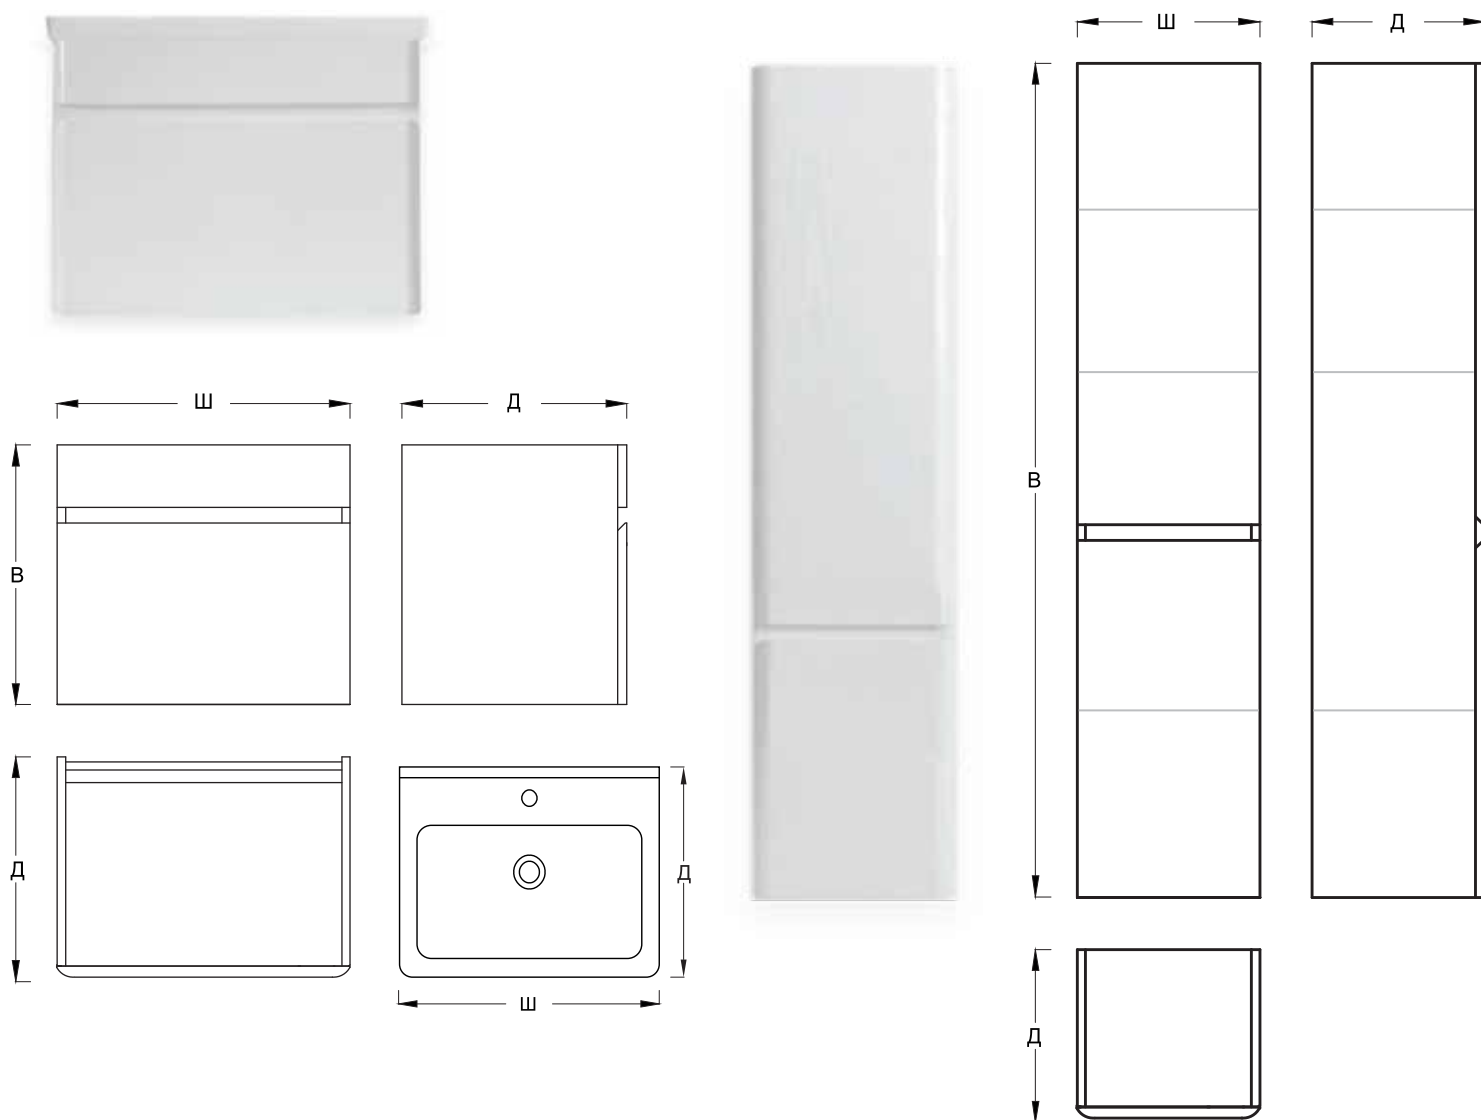

Материал корпуса: МДФ/влагостойкая эмаль

Материал фасада: МДФ/влагостойкая эмаль

Тип установки: Подвесной

Раковина: Керамическая

Поверхность: Полуматовый

Базовый модуль: 2 ящика

	Артикул	Модель	Размер ш/в/д *	Расположение
	PRS600T-CR	Тумба Prestige 60	564/500/433	
	PRS800T-CR	Тумба Prestige 80	764/500/433	
	PRS000P-R	Пенал Prestige	350/1600/332	Правый
	PRS000P-L	Пенал Prestige	350/1600/332	Левый
	ip060	Раковина 60	595/40/447	
	ip080	Раковина 80	796/40/448	

* Производитель оставляет за собой право на изменение конструкции и комплектации изделия без предварительного уведомления Покупателя.