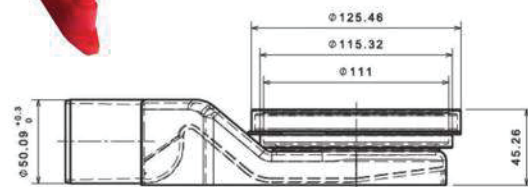

# BETTOSERB

BESTSELLER

Два дизайна в одной модели благодаря двухсторонней дизайн-вставке  
Защита от запаха – сухой затвор и гидрозатвор  
Диаметр выходного отверстия 50 мм  
Минимальная высота монтажа – 52 мм  
Сифон с покрытием Self-cleaning вращается на 360 градусов  
Пропускная способность – 48 л/мин  
Гидроизоляционная лента Marei  
Корпус из ABS-пластика  
Допустимая нагрузка – 300 кг  
Доступные размеры – 550 мм, 650 мм, 750 мм, 850 мм