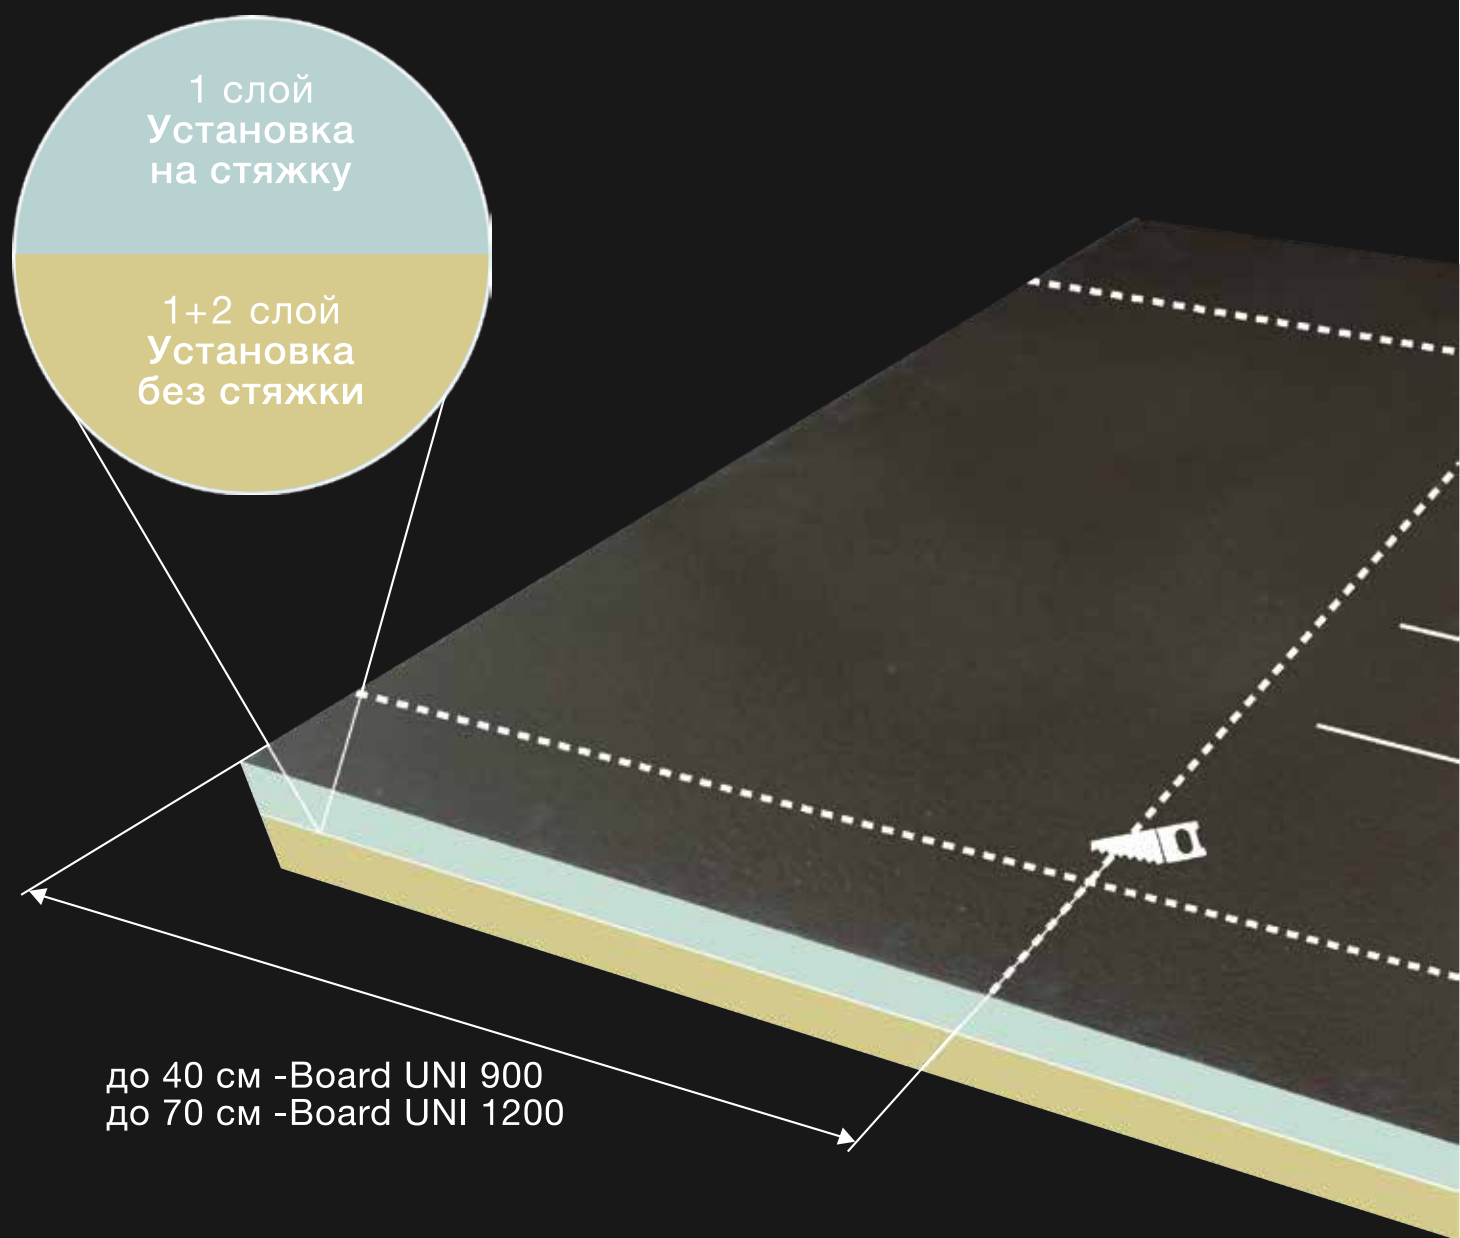

Универсальное решение с возможностью выбрать высоту поддона (50 мм или 90 мм) в зависимости от места установки - в стяжку, на чистовой пол или на черновой пол. Допускается подрезание душевого поддона под любую нестандартную форму. Поддон имеет заводской уклон 2% к душевому лотку, 3 слоя гидроизоляции и дополнительный комплект гидроизоляции для проклеивания углов и стыков. В поддон установлен один из лучших душевых лотков на рынке – Frameless Line 550. Цвет дизайн-вставки выбирается индивидуально исходя из общей концепции ванной комнаты. Доступны 5 вариантов дизайн-вставок (стр. 47).