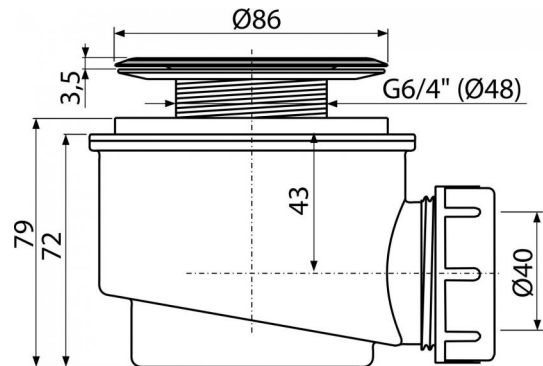

A46-60

Сифон для душевого поддона с решеткой из нержавеющей стали

**Область применения**

Для слива воды из душевых поддонов

Для душевых поддонов без перелива

Для душевых поддонов со сливным отверстием Ø60 мм

Свойства

- Материал: полипропилен, устойчивый к термическим и химическим воздействиям
- Сток можно подключить с помощью колена A52
- Самочищающаяся конструкция сифона
- Высота монтажа 79 мм

Содержание комплекта

- Монтажный комплект
- Сливная решетка из нержавеющей стали
- Корпус сифона

Код заказа, Логистическая информация

Код	EAN	60 MM	Вес (шт упаковка паллета)	Размеры (шт упаковка)	Количество (упаковка паллета)
A46-60	8594045930207	60 MM	0,2541 6,5550 203,5400 кг	160×120×140 590×240×390 MM	30 840 шт

Гарантии

2/3 лет

Таможенный кодСвойства

39229000

EN 274

Технические параметры

- Сток воды 47 l/min
- Термическая устойчивость 95 °C
- Гидрозатвор 50 mm