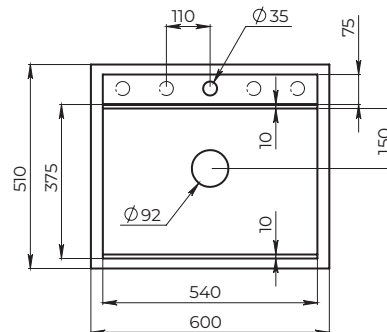

Размеры и установка

Серия

Kitchen Space KS-7301

Описание

Индивидуальная особенность инновационного кухонного комплекса серии Kitchen Space — сочетание геометрии чаши, универсальной решётки ролл-мат и дозатора GRANULA в комплекте. Вместительная, ступенчатая чаша спроектирована в современном дизайне, функциональна и удобна в уходе.