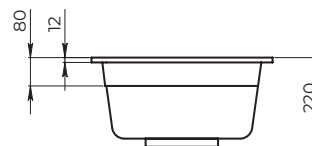

Размеры и установка