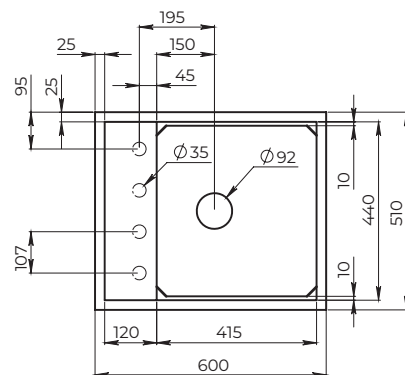

Ролл-мат
в комплекте

Сифон
в комплекте

Дозатор
GR-1403
в комплекте

Рекомендованные смесители

Granula
GR-0041
хром

Granula
GR-0041
черный

Смесители доступны во всех цветах моек серии Kitchen Space.

Размеры и установка