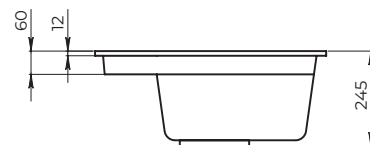

Ролл-мат
в комплекте

Сифон
в комплекте

Дозатор
GR-1403
в комплекте

Рекомендованные смесители

Granula
GR-0041
хром

Granula
GR-0041
черный

Смесители доступны во всех цветах моек серии Kitchen Space.

Размеры и установка