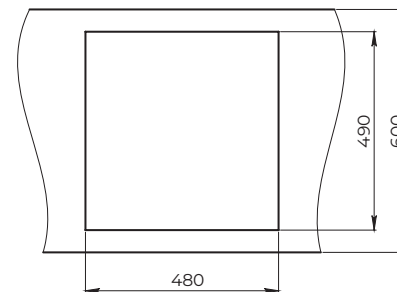

Ролл-мат
в комплекте

Сифон
в комплекте

Дозатор
GR-1403
в комплекте

Рекомендованные смесители

Granula
GR-2305
черный

Granula
GR-2305
нерж

Смесители доступны во всех цветах моек серии Kitchen Space.

Размеры и установка