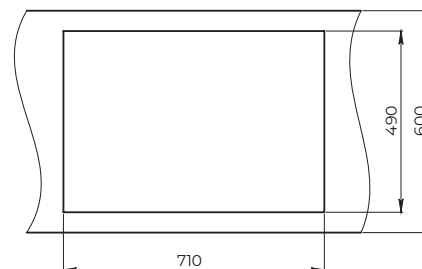

Ролл-мат
в комплекте

Сифон
в комплекте

Дозатор
GR-1403
в комплекте

Рекомендованные смесители

Granula
GR-0041
арктик

Granula
GR-0041
хром

Смесители доступны во всех цветах моек серии Kitchen Space.

Размеры и установка