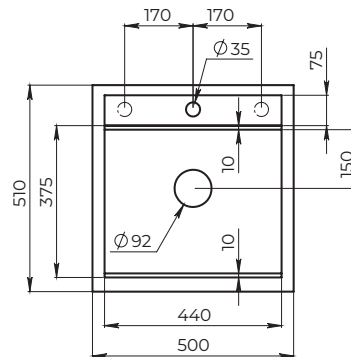

Ролл-мат
в комплекте

Сифон
в комплекте

Дозатор
GR-1403
в комплекте

Рекомендованные смесители

Granula
GR-2305
черный

Granula
GR-2305
нерж

Смесители доступны во всех цветах моек серии Kitchen Space.

Размеры и установка