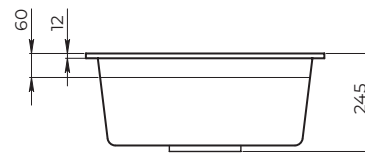

Размеры и установка

Серия

Kitchen Space KS-7301

Описание

Индивидуальная особенность инновационного кухонного комплекса серии Kitchen Space — сочетание геометрии чаши, универсальной решётки ролл-мат и дозатора GRANULA в комплекте. Вместительная, ступенчатая чаша спроектирована в современном дизайне, функциональна и удобна в уходе.