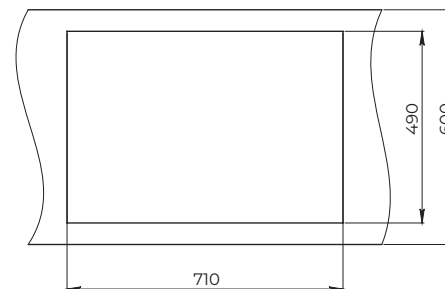

Необходимо учитывать ширину пристенного канта при установке мойки возле стены или пенала.

Палитра цветов

Арктик

Алюминий

Черный

Шварц

Цвет мойки на изображении в каталоге может отличаться от реального.

Размеры и установка