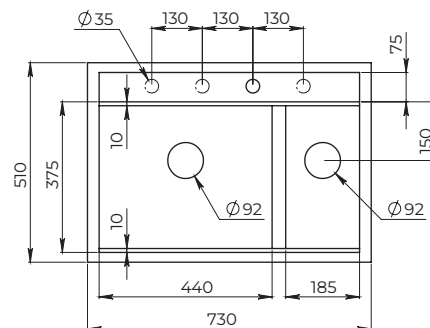

Необходимо учитывать ширину пристенного канта при установке мойки возле стены или пенала.

Палитра цветов

Арктик

Алюминий

Черный

Шварц

Цвет мойки на изображении в каталоге может отличаться от реального.

Размеры и установка