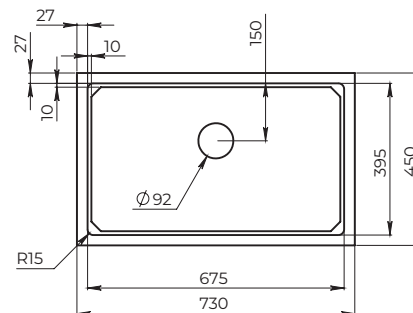

Размеры и установка