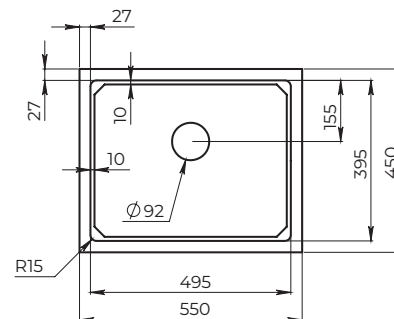

Размеры и установка

Серия

Kitchen Space KS-7303U

Описание

Индивидуальная особенность инновационного кухонного комплекса серии Kitchen Space — сочетание геометрии чаши, универсальной решётки ролл-мат и дозатора GRANULA в комплекте. Вместительная, ступенчатая чаша спроектирована в современном дизайне, функциональна и удобна в уходе.