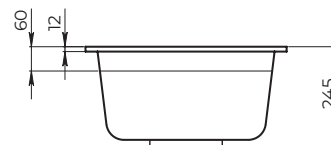

Ролл-мат
в комплекте

Сифон
в комплекте

Дозатор
GR-1403
в комплекте

Рекомендованные смесители

Granula
GR-2305
черный

Granula
GR-2305
нерж

Смесители доступны во всех цветах моек серии Kitchen Space.

Размеры и установка