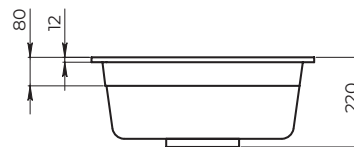

Размеры и установка