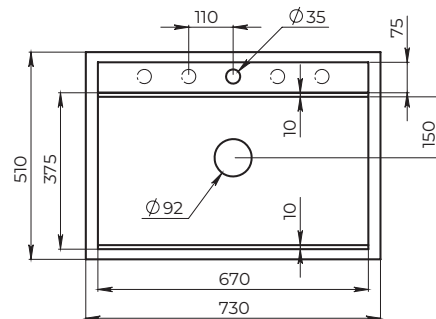

Размеры и установка

Серия

Kitchen Space KS-7302

Описание

Индивидуальная особенность инновационного кухонного комплекса серии Kitchen Space — сочетание геометрии чаши, универсальной решётки ролл-мат и дозатора GRANULA в комплекте. Вместительная, ступенчатая чаша спроектирована в современном дизайне, функциональна и удобна в уходе.