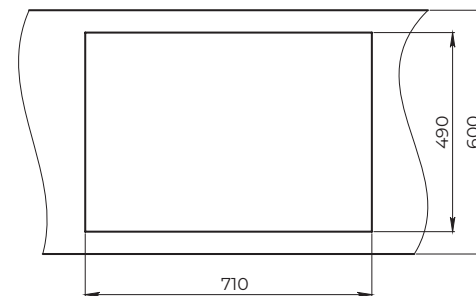

Размеры и установка

Серия

Kitchen Space KS-7302

Описание

Индивидуальная особенность инновационного кухонного комплекса серии Kitchen Space — сочетание геометрии чаши, универсальной решётки ролл-мат и дозатора GRANULA в комплекте. Вместительная, ступенчатая чаша спроектирована в современном дизайне, функциональна и удобна в уходе.