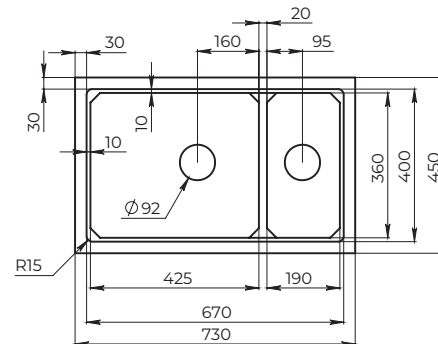

Смесители доступны во всех цветах моек серии Kitchen Space.

Размеры и установка

Серия Kitchen Space

Модель	Габариты, мм	Шкаф, мм	Проём, мм	Чаша, мм	Гл. чаши, мм	Коробка, мм	Короб, V - м3	Нетто	Брутто
4501U	450x450	500	395x395	395x395	200	540x540x260	0,08	9,5	12,2
5002	500x510	500	480x490	440x375	245	690x540x260	0,10	11,5	13,0
5501U	550x450	600	495x395	495x395	200	690x540x260	0,10	10,7	13,6
6003	600x510	600	580x490	540x375	245	690x540x260	0,10	13,5	15,5
6004	600x450	600	580x490	415x440	245	690x540x260	0,10	12,5	13,5
7301	730x510	800	710x490	670x375	245	900x540x260	0,14	15,5	17,5
7302	730x510	800	710x490	445x375, 190x375	245, 225	800x540x260	0,14	16,0	18,0
7303U	730x450	800	675x395	675x395	200	800x540x260	0,14	13,5	16,7
7304U	730x510	800	670x400	425x400, 190x400	220, 200	800x540x260	0,14	16,0	18,0
7305	730x510	800	710x490	525x440	245	800x540x260	0,14	15,2	16,2