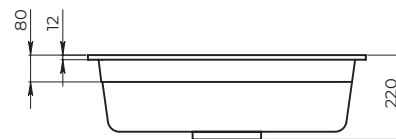

Размеры и установка