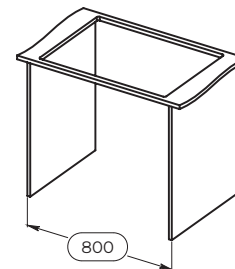

Необходимо учитывать ширину пристенного канта при установке мойки возле стены или пенала.

Палитра цветов

Арктик

Алюминий

Черный

Шварц

Цвет мойки на изображении в каталоге может отличаться от реального.

Размеры и установка