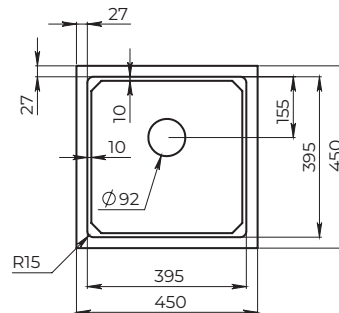

Размеры и установка

Серия

Kitchen Space KS-5501U

Описание

Индивидуальная особенность инновационного кухонного комплекса серии Kitchen Space — сочетание геометрии чаши, универсальной решётки ролл-мат и дозатора GRANULA в комплекте. Вместительная, ступенчатая чаша спроектирована в современном дизайне, функциональна и удобна в уходе.