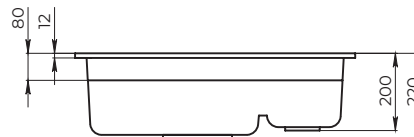

Смесители доступны во всех цветах моек серии Kitchen Space.

Размеры и установка

Серия Kitchen Space

Модель	Габариты, мм	Шкаф, мм	Проём, мм	Чаша, мм	Гл. чаши, мм	Коробка, мм	Короб, V - м3	Нетто	Брутто
4501U	450x450	500	395x395	395x395	200	540x540x260	0,08	9,5	12,2
5002	500x510	500	480x490	440x375	245	690x540x260	0,10	11,5	13,0
5501U	550x450	600	495x395	495x395	200	690x540x260	0,10	10,7	13,6
6003	600x510	600	580x490	540x375	245	690x540x260	0,10	13,5	15,5
6004	600x450	600	580x490	415x440	245	690x540x260	0,10	12,5	13,5
7301	730x510	800	710x490	670x375	245	900x540x260	0,14	15,5	17,5
7302	730x510	800	710x490	445x375, 190x375	245, 225	800x540x260	0,14	16,0	18,0
7303U	730x450	800	675x395	675x395	200	800x540x260	0,14	13,5	16,7
7304U	730x510	800	670x400	425x400, 190x400	220, 200	800x540x260	0,14	16,0	18,0
7305	730x510	800	710x490	525x440	245	800x540x260	0,14	15,2	16,2