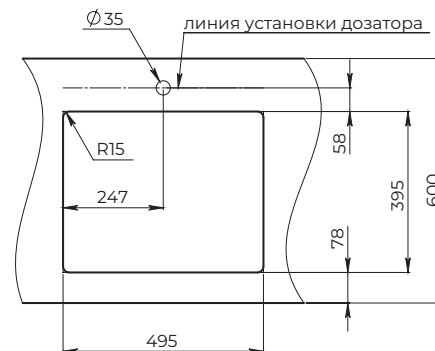

Размеры и установка