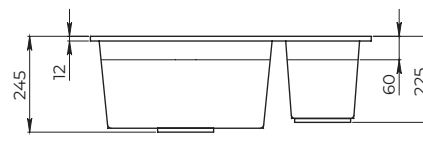

Необходимо учитывать ширину пристенного канта при установке мойки возле стены или пенала.

Палитра цветов

Арктик

Алюминий

Черный

Шварц

Цвет мойки на изображении в каталоге может отличаться от реального.

Размеры и установка