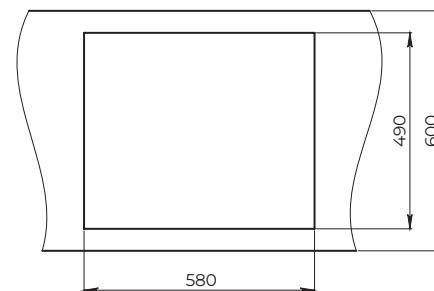

Размеры и установка

Серия

Kitchen Space KS-7301

Описание

Индивидуальная особенность инновационного кухонного комплекса серии Kitchen Space — сочетание геометрии чаши, универсальной решётки ролл-мат и дозатора GRANULA в комплекте. Вместительная, ступенчатая чаша спроектирована в современном дизайне, функциональна и удобна в уходе.