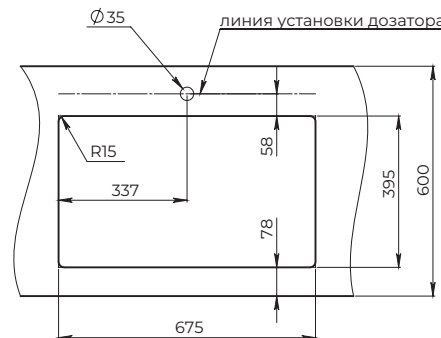

Размеры и установка