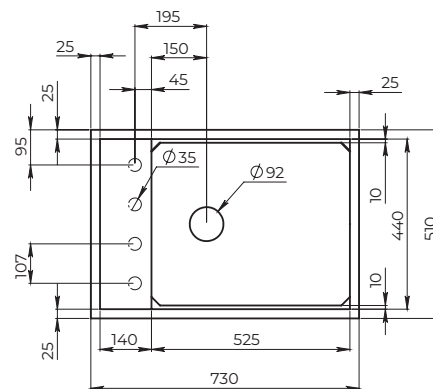

Ролл-мат
в комплекте

Сифон
в комплекте

Дозатор
GR-1403
в комплекте

Рекомендованные смесители

Granula
GR-0041
арктик

Granula
GR-0041
хром

Смесители доступны во всех цветах моек серии Kitchen Space.

Размеры и установка