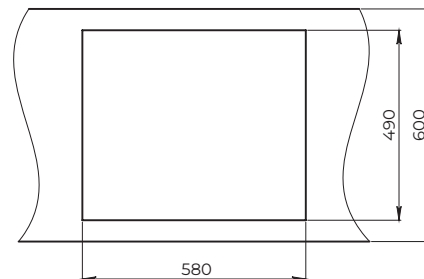

Ролл-мат
в комплекте

Сифон
в комплекте

Дозатор
GR-1403
в комплекте

Рекомендованные смесители

Granula
GR-0041
хром

Granula
GR-0041
черный

Смесители доступны во всех цветах моек серии Kitchen Space.

Размеры и установка