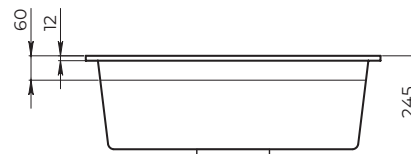

Размеры и установка

Серия

Kitchen Space KS-7302

Описание

Индивидуальная особенность инновационного кухонного комплекса серии Kitchen Space — сочетание геометрии чаши, универсальной решётки ролл-мат и дозатора GRANULA в комплекте. Вместительная, ступенчатая чаша спроектирована в современном дизайне, функциональна и удобна в уходе.