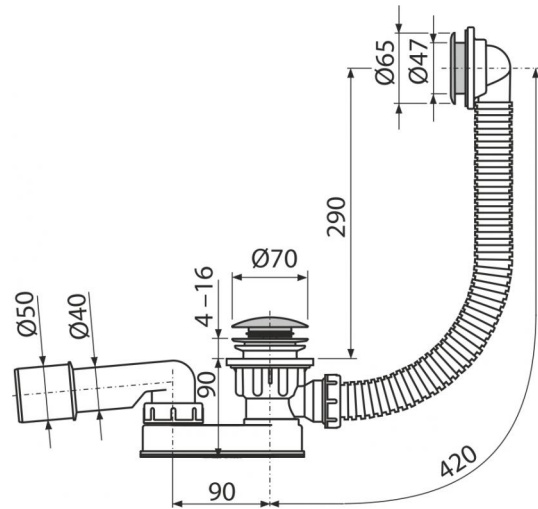

A506KM

Сифон для душевого поддона CLICK/CLACK, металл

**Область применения**

Для слива воды из глубокого душевого поддона
Для душевых поддонов с переливом

Свойства

- Гибкий шланг системы перелива
- Сниженная высота монтажа
- Закрытие сливного клапана системой CLICK/CLACK
- Слив-перелив система для душевых поддонов
- Мокрый гидрозатвор с вращающимся коленом

Содержание комплекта

- Монтажный комплект
- Хромированная стальная пробка
- Хромированная решетка слива из латуни
- Хромированная пластиковая решетка перелива
- Корпус сифона с системой перелива
- Гидрозатвор сифона из полипропилена, устойчив к термическим и химическим воздействиям

Код заказа, Логистическая информация

Код	EAN	Вес (шт упаковка паллета)	Размеры (шт упаковка)	Количество (упаковка паллета)
A506KM	8595580503604	0,5270 13,1575 230,5200 кг	370×100×200 590×430×390 мм	25 400 шт

Гарантии

2/3 лет

Таможенный кодСвойства

39229000

EN 274

Технические параметры

- Сопротивление гидрозатвора против давления 588 Pa
- Сток воды 48,6 l/min
- Скорость перелива 42 l/min
- Термическая устойчивость 98 °C
- Гидрозатвор 50 mm