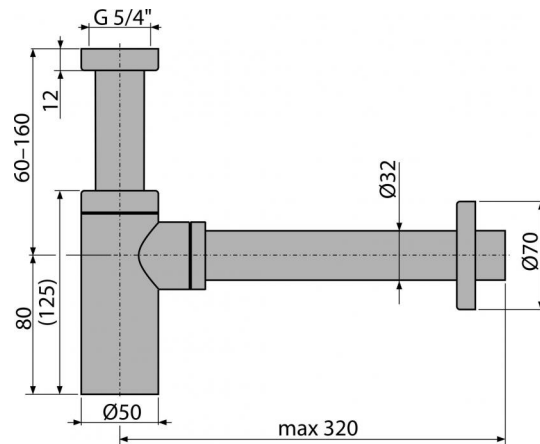

A400-G-B

Сифон для умывальника DN32 DESIGN круглый, GOLD-крацованный мат

**Область применения**

Для умывальников

Свойства

- Подключение к стоковой трубе Ø32 мм
- Повышенная устойчивость к механическим повреждениям

Содержание комплекта

- Резьбовое соединение 5/4" для подключения слива раковины или биде
- Обрамление металлическое
- Корпус сифона

Код заказа, Логистическая информация

Код	EAN	Вес (шт упаковка паллета)	Размеры (шт упаковка)	Количество (упаковка паллета)
A400-G-B	8595580571597	0,8974 10,7688 321,5264 кг	330×70×150 590×240×390 MM	12 336 шт

Гарантии

2/3 лет

Таможенный кодСвойства

74182000

EN 274

Технические параметры

- Сток воды 30 l/min
- Гидрозатвор 50 мм