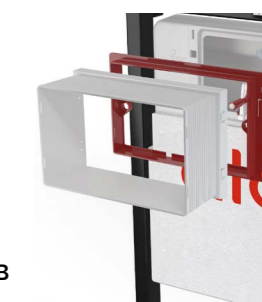

МОНТАЖНАЯ РАМА И РУКАВ