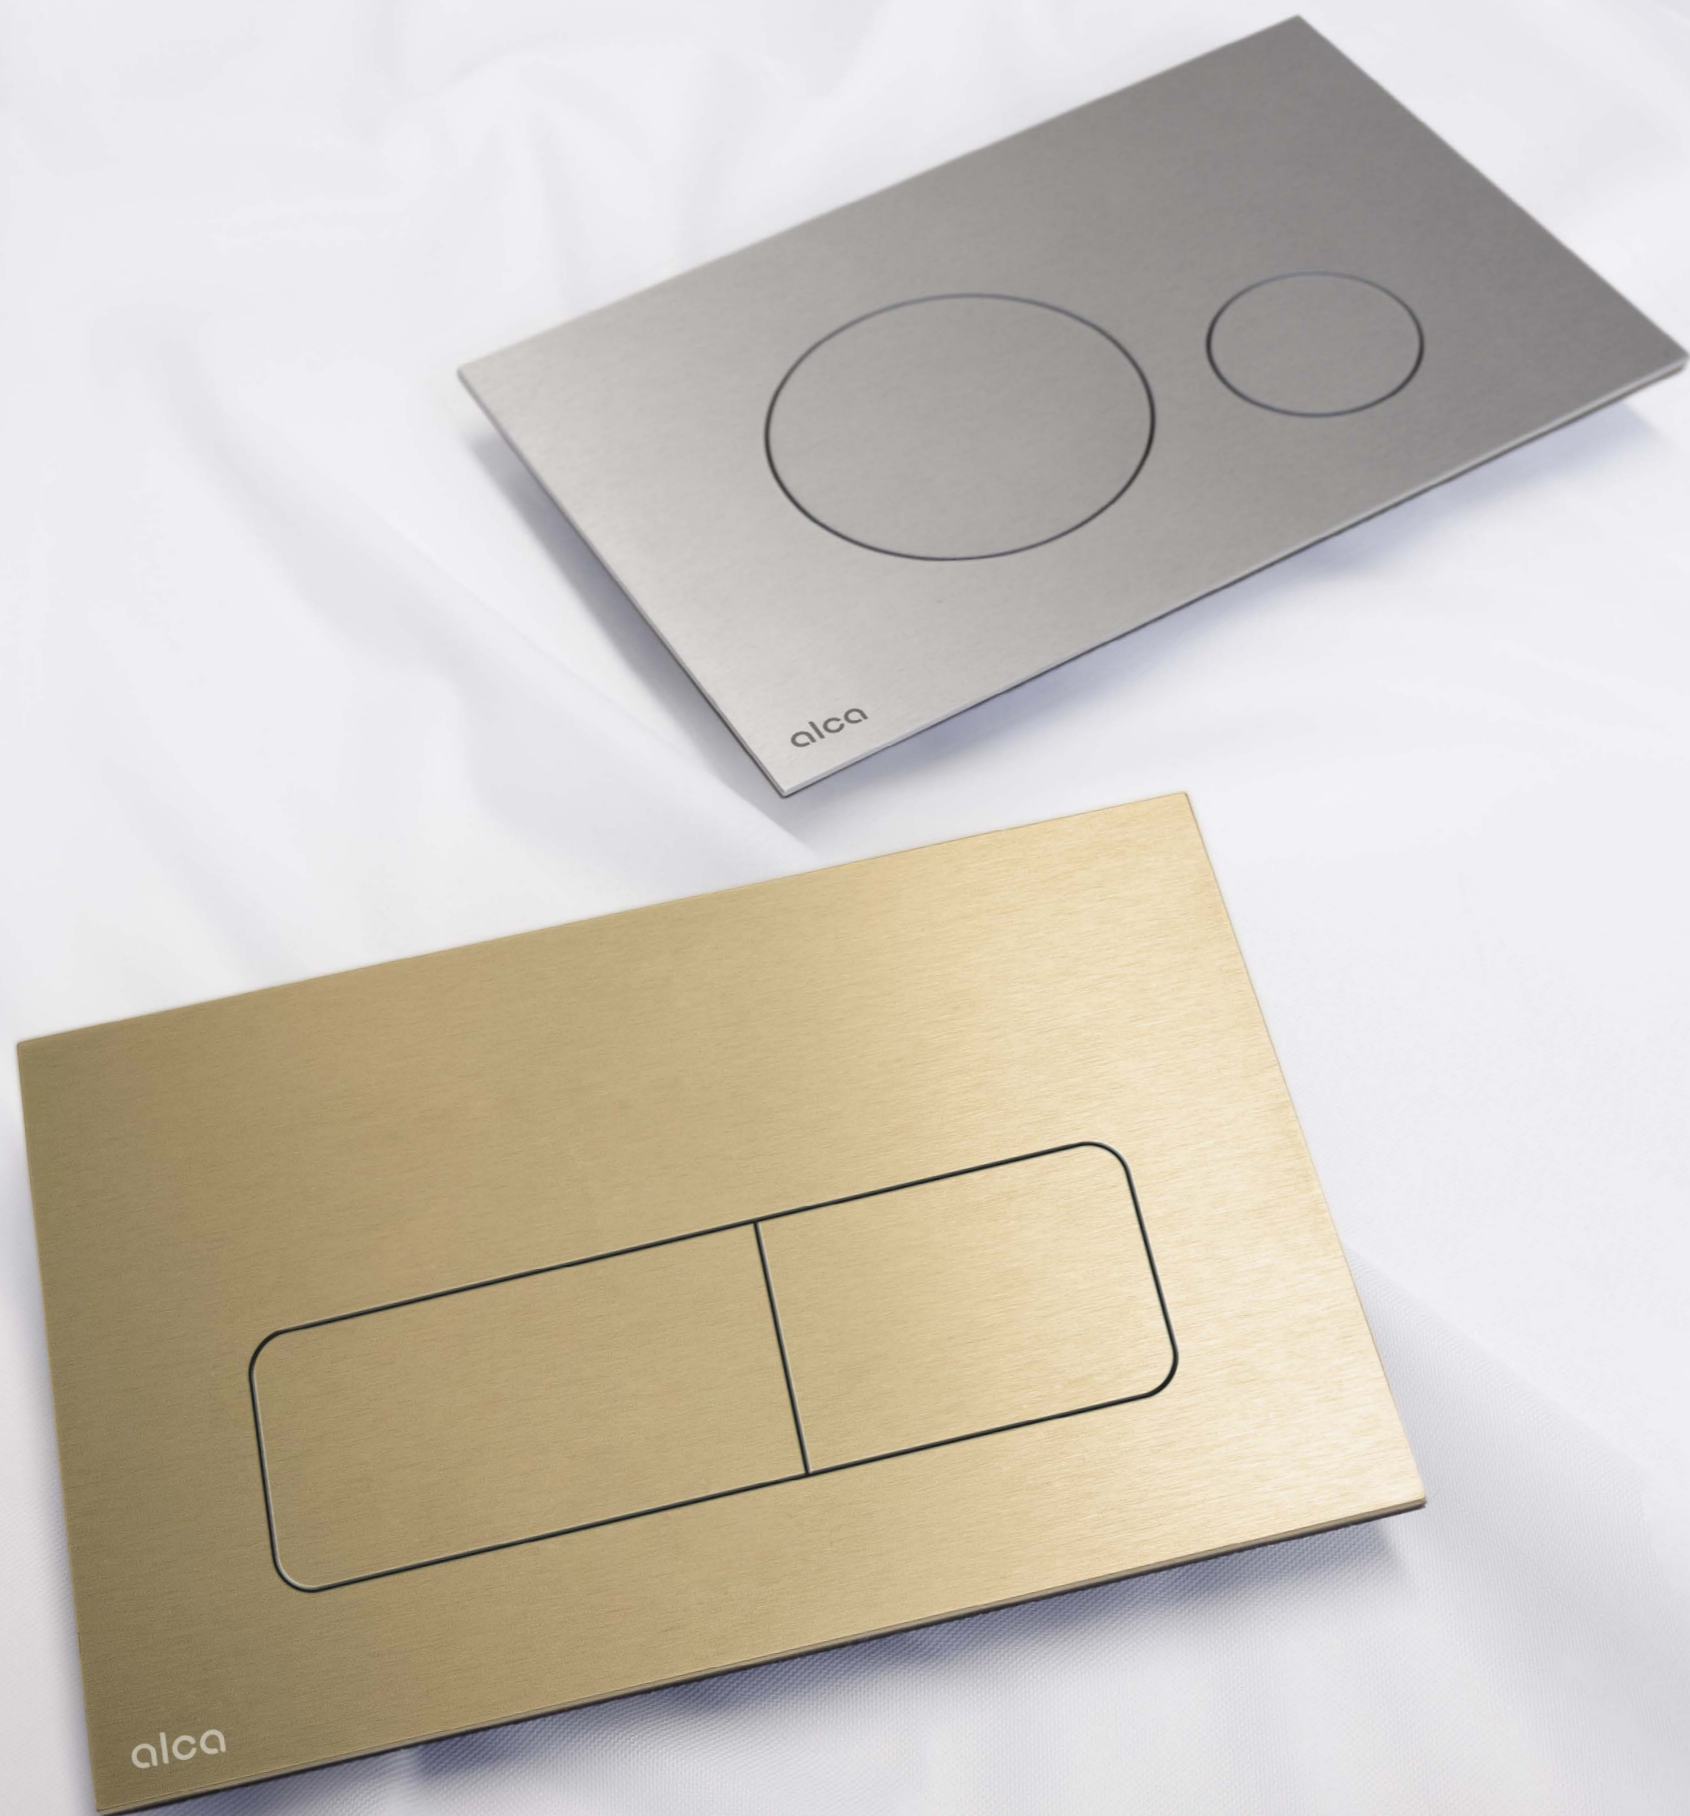

Новое поколение роскоши

К своему 24-летию премиальный бренд ALCA обретает новый свежий вид.

Что не изменилось, так это элегантный дизайн, первоклассное качество изготовления и сверхстандартная гарантия.

Модернизация логотипа сопровождается переименованием компании. Компания Alcaplast переходит на название Alcadrain, которое лучше описывает природу товаров связанных с водоотведением.