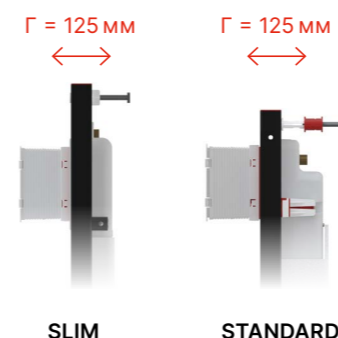

Экономия места

AM1101/1200 SÁDROMODUL SLIM + FUN-N-B

Скрытая система инсталляции для сухой установки (в гипсокартон) с кнопкой FLAT FUN red gold-крацованный мат

Варианты скрытых систем инсталляции SLIM

AM1112 Basicmodul Slim
AM1115/1000 Renovmodul Slim
AM1101/1200 Sadromodul Slim

→ см. стр. 41

15 лет гарантии

Полноценное решение, сниженная монтажная глубина

Воспользуется каждым сантиметром

Системы инсталляции ALCA SLIM представляют собой специальное решение для малого пространства, где важен каждый сэкономленный сантиметр. Предназначены для установки в стены толщиной менее 150 мм и малых ванных комнат.