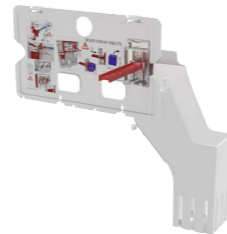

Бесплатный дозатор таблеток для унитаза

Эстетичный освежитель туалета.
Дезинфицирует унитаз и бачок системы инсталляции.
Входит в состав всех усовершенствованных систем инсталляции ALCA.
Простое обслуживание благодаря откидной системе кнопок для смывания.
Подходит для всех типов таблеток для унитаза, вкладываемых в бачок.
Можно дополнительно установить и в старые типы систем инсталляции ALCA как аксессуар с кодом P169.