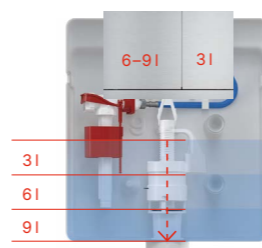

Совместимость кнопок

Кнопки управления ALCA:
Полностью совместимы со всеми скрытыми системами инсталляции ALCA.

Двойной смыв

Двойной смыв 3/6 л с гигиеническим резервом:
Объем воды в бачке: 9 л.
Малый смыв: 3 л.
Большой смыв: 6 л.
Гигиенический резерв: 3 л.
После большого смыва унитаза остается еще три литра резерва, в случае необходимости дополнительного ополаскивания.