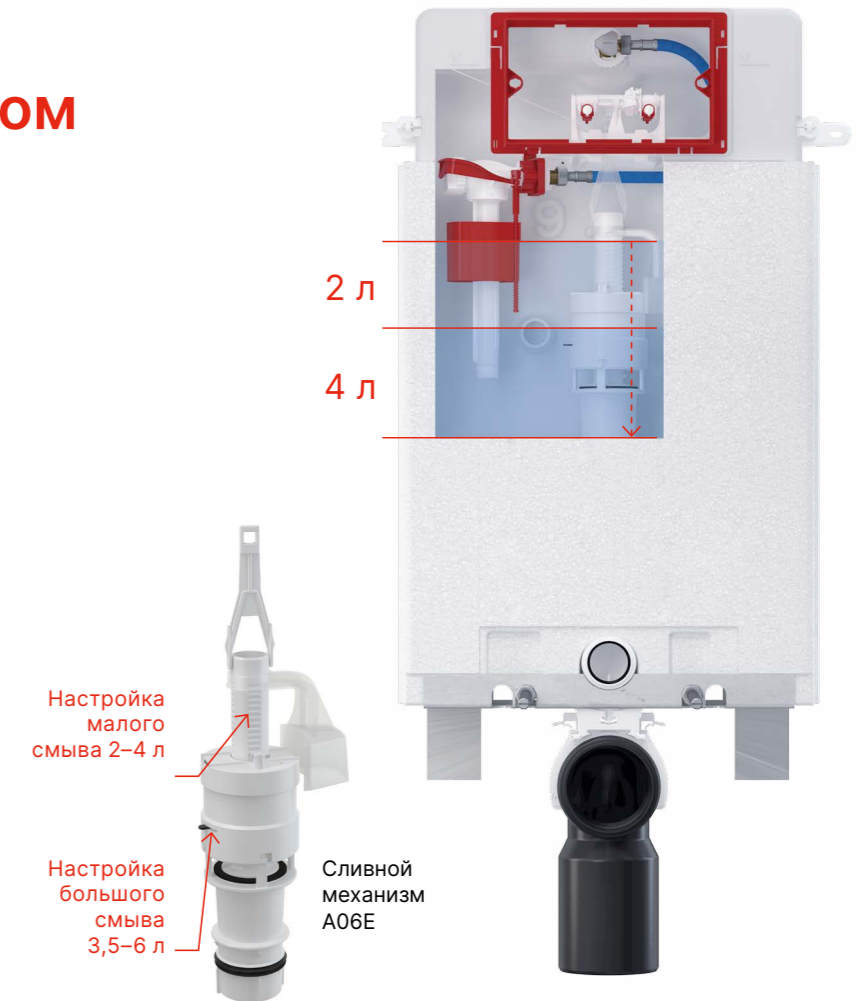

Инновационный продукт в области устойчивого развития

Скрытая система инсталляции ECOLOGY, которая использует небольшое количество воды для смыва туалетов, выиграла престижную премию Gaia Awards 2014 на выставке The Big 5 в Дубае.

A160P-3/8"