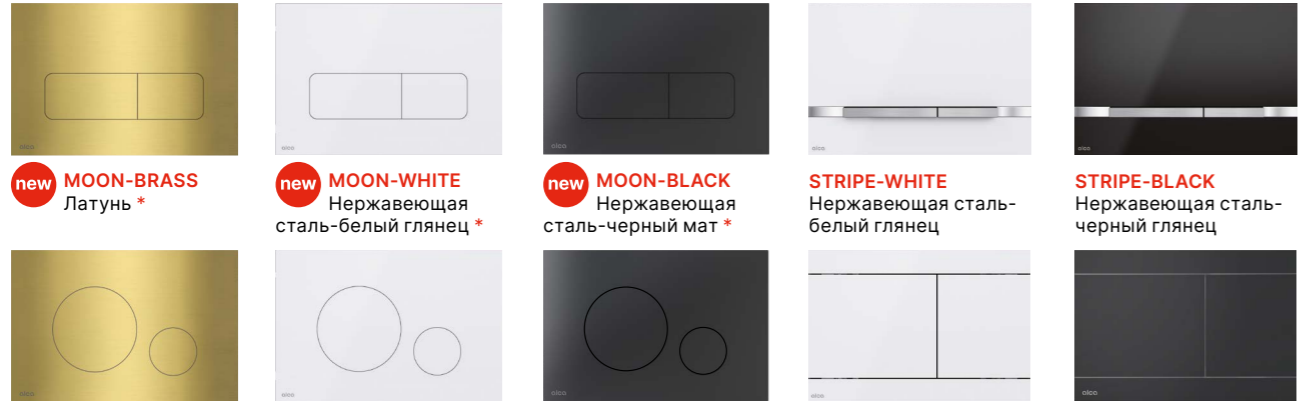

NIGHT LIGHT-1
NIGHT LIGHT-1-SLIM
Стекло-черный

NIGHT LIGHT-2
NIGHT LIGHT-2-SLIM
Стекло-черный

NIGHT LIGHT-3
NIGHT LIGHT-3-SLIM
Стекло-черный

FLAT ALUNOX (АЛЮМИНИЙ) / FLAT INOX (НЕРЖАВЕЮЩАЯ СТАЛЬ)

new MOON Alunox-мат * TURN Alunox-мат * TURN-INOX Нержавеющая сталь-полумат * FUN Alunox-мат * FUN-INOX Нержавеющая сталь-полумат * STRIPE Alunox-мат/глянец STRIPE-INOX Нержавеющая сталь-полумат/глянец AIR Alunox-мат * AIR-INOX Нержавеющая сталь-полумат *

FLAT COLOUR (ВЫСОКИЙ ГЛЯНЕЦ В ЦВЕТЕ)

new MOON-BRASS Латунь * MOON-WHITE Нержавеющая сталь-белый глянец * MOON-BLACK Нержавеющая сталь-черный мат * STRIPE-WHITE Нержавеющая сталь-белый глянец STRIPE-BLACK Нержавеющая сталь-черный глянец TURN-BRASS Латунь * TURN-WHITE Нержавеющая сталь-белый глянец * TURN-BLACK Нержавеющая сталь-черный мат * FUN-WHITE Нержавеющая сталь-белый глянец * FUN-BLACK Нержавеющая сталь-черный мат *