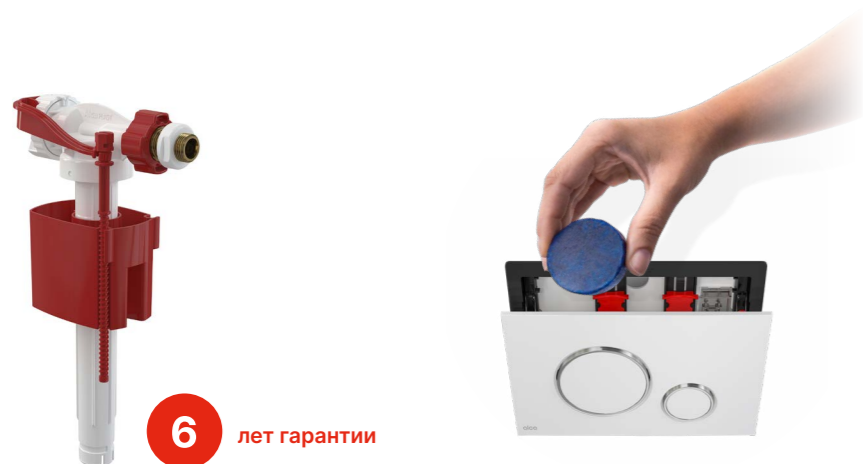

2022 – еще лучшие системы

6 лет гарантии