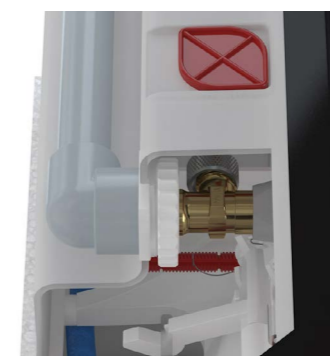

2022 – еще лучшие системы

6 лет гарантии

Новый впускной механизм

В два раза быстрее, экстремально тихая, исключительно устойчивая к нечистотам, содержащимся в воде. Специально разработанный для диапазона давления 0,05–1,6 МПа. Кроме того с увеличенной гарантией на 6 лет.

Входит в состав всех систем инсталляции ALCA, можно также купить отдельно как универсальную упаковку с двумя вариантами подключения ко всем типам бачков.

Бесплатный дозатор таблеток для унитаза

эстетичный освежитель туалета для всех типов керамических унитазов. Дезинфицирует унитаз и бачок системы инсталляции. Входит в состав всех усовершенствованных систем инсталляции ALCA (кроме варианта SLIM и WOOD) без увеличения их цены.

Благодаря откидной системе кнопок смыва, легко обслуживается и подходит для всех типов таблеток для унитаза, вкладываемых в бачок.

Можно дополнительно установить и в старые типы систем инсталляции ALCA как аксессуар с кодом P169.

Новые петли бачка с двухкомпонентной изоляцией

Благодаря двухкомпонентному материалу, достигается изоляция переноса вибраций между бачком и рамой. Откидывание бачка вперед упрощает установку в конструкции из гипсокартона, мобильные жилые ячейки и деревянные дома.

Комплект для крепления к стене EASY LOCK

Новое конструкторское решение позволяет легко крепить раму к стене в два раза быстрее. Возможность дополнительной настройки оптимального положения с передней части рамы с помощью шестигранного ключа.

Инновация крепления углового вентиля в бачке

Простое и быстрое подключение к водопроводу. Усовершенствованный бачок с новым одинарным угловым вентиляем.

Инновации, которых уже знаете