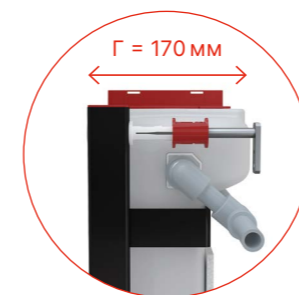

Возможность выбора

Управление сверху элегантно решает проблему у скрытых систем инсталляции с низкой монтажной высотой, когда открытая крышка унитаза может закрывать кнопку управления. Модели AM118 и AM119 доступны в двух вариантах монтажной высоты – 850 или 1000 мм. Мы предлагаем вариант для замуровывания в стену AM119 и для сухой установки в гипсокартон AM118.

100%-я совместимость кнопок управления

Скрытые системы инсталляции с управлением сверху или спереди полностью совместимы со всеми кнопками управления ALCA. Система двойного смыва позволяет индивидуально настроить объем воды для маленького и большого смыва в соответствии с вашими потребностями, включая вариант ECOLOGY для экономичного смыва 2/4 л. Вы еще больше оцените тонкий профиль кнопок управления моделей FLAT или THIN, разместив их в горизонтальном положении.

Экономящее пространство решение

Благодаря боковому присоединению воды и водохранилищу новой формы, нашим конструкторам удалось достичь минимальной глубины установки 170 мм для скрытых систем инсталляции с управлением сверху или спереди. Без каких-либо дополнительных строительных работ для подключения к линии воды.