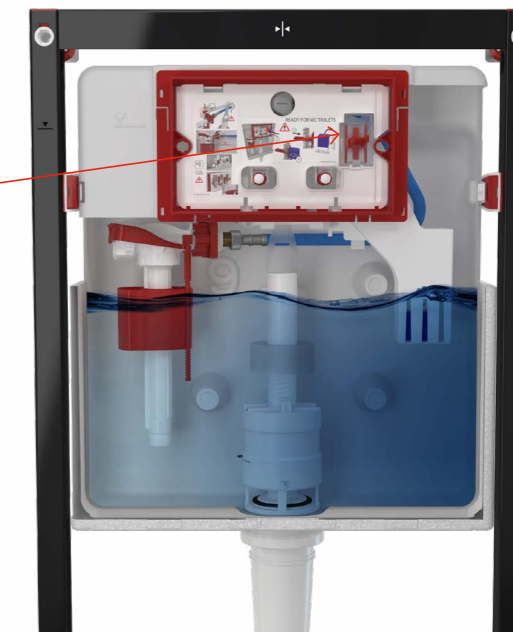

P169

Дозатор таблеток для унитаза
Возможность дополнительной покупки для установки в старые системы инсталляции