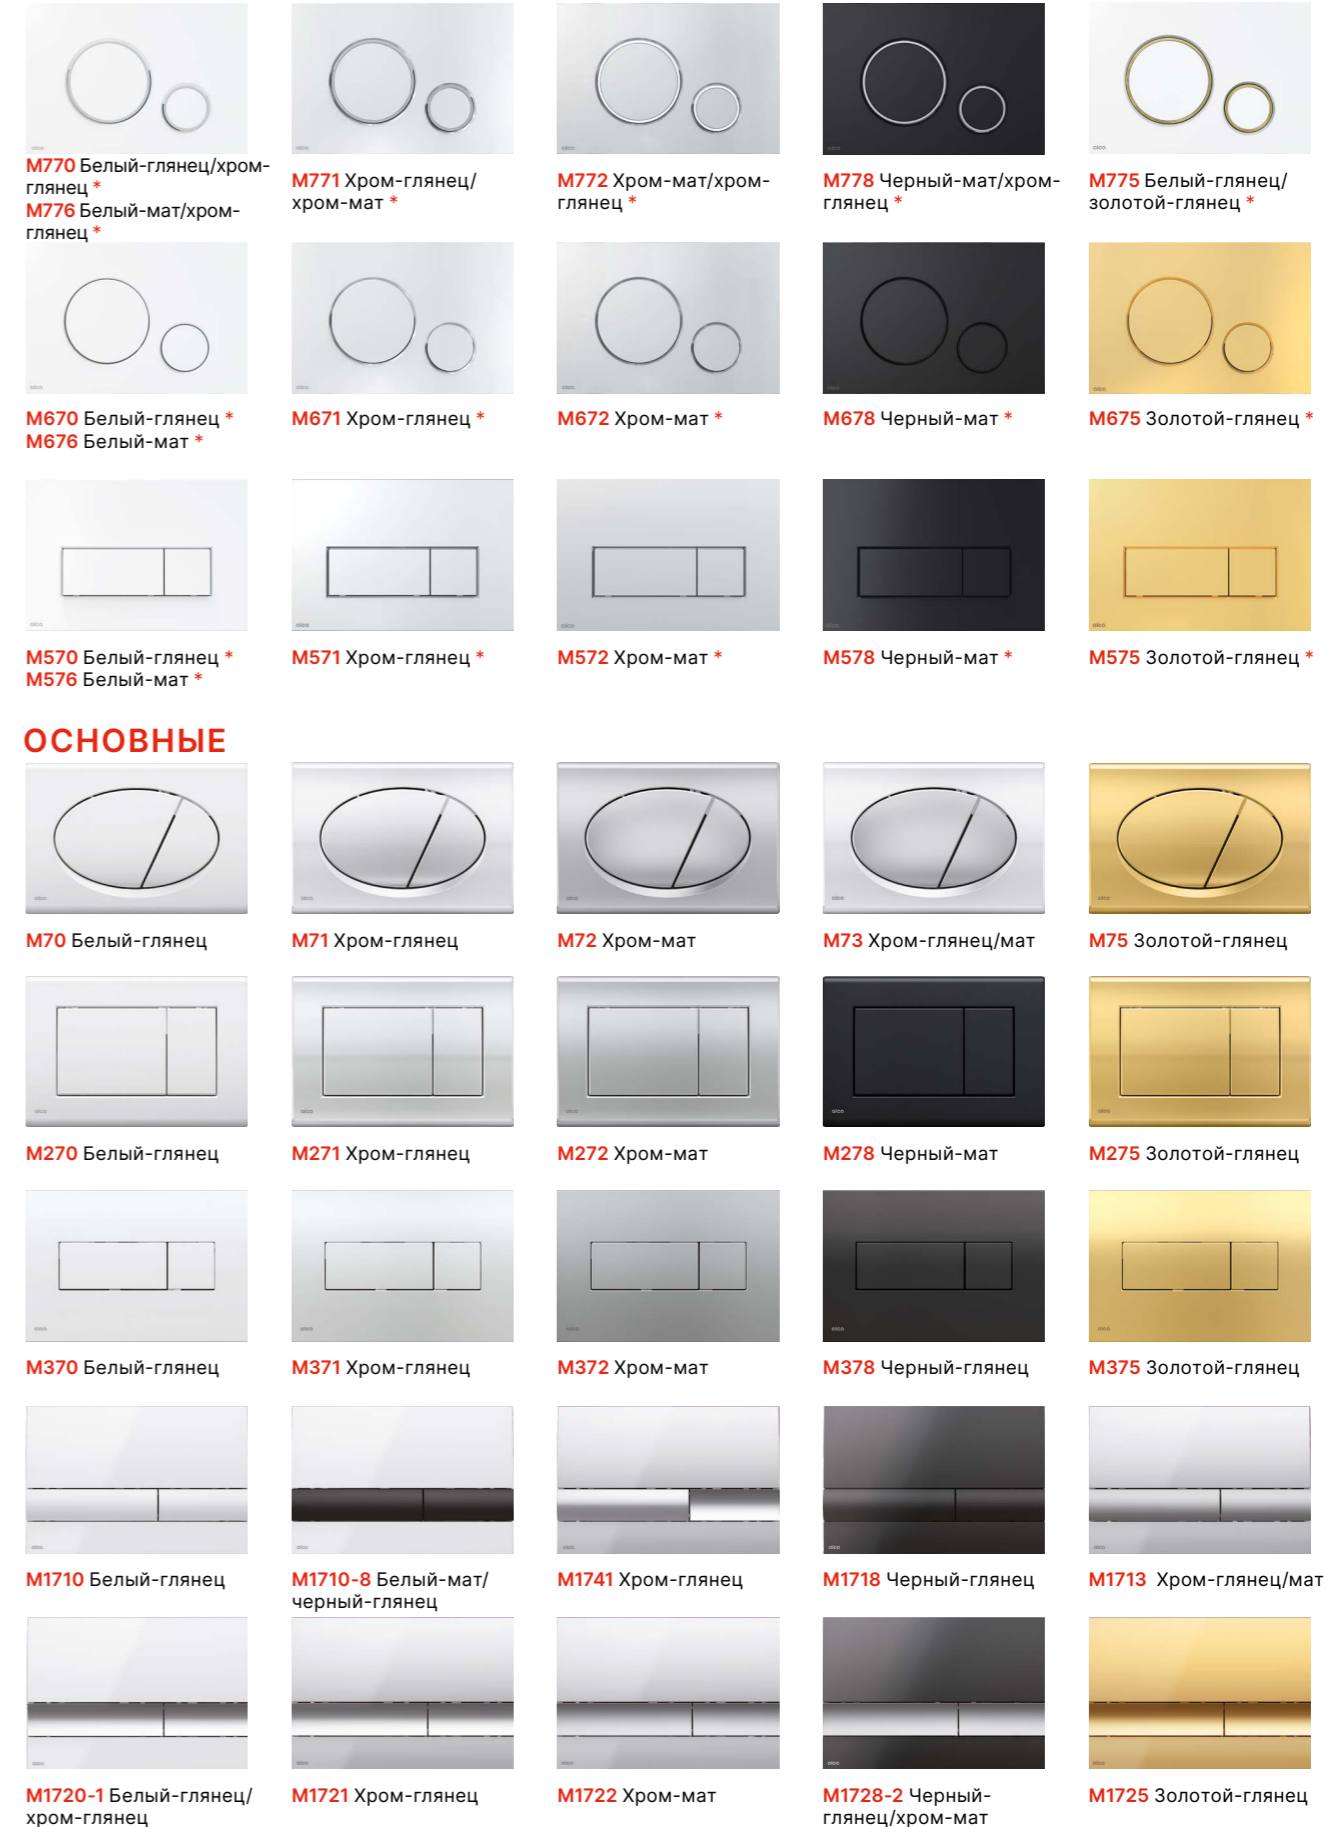

THIN (ТОЛЩИНА 5 MM)

M770 Белый-глянец/хром-глянец * M771 Хром-глянец/хром-мат * M772 Хром-мат/хром-глянец * M778 Черный-мат/хром-глянец * M775 Белый-глянец/золотой-глянец * M670 Белый-глянец * M676 Белый-мат * M671 Хром-глянец * M672 Хром-мат * M678 Черный-мат * M675 Золотой-глянец * M570 Белый-глянец * M576 Белый-мат * M571 Хром-глянец * M572 Хром-мат * M578 Черный-мат * M575 Золотой-глянец * M70 Белый-глянец M71 Хром-глянец M72 Хром-мат M73 Хром-глянец/мат M75 Золотой-глянец M270 Белый-глянец M271 Хром-глянец M272 Хром-мат M278 Черный-мат M275 Золотой-глянец M370 Белый-глянец M371 Хром-глянец M372 Хром-мат M378 Черный-глянец M375 Золотой-глянец M1710 Белый-глянец M1710-8 Белый-мат/черный-глянец M1741 Хром-глянец M1718 Черный-глянец M1713 Хром-глянец/мат M1720-1 Белый-глянец/хром-глянец M1721 Хром-глянец M1722 Хром-мат M1728-2 Черный-глянец/хром-мат M1725 Золотой-глянец

ОСНОВНЫЕ