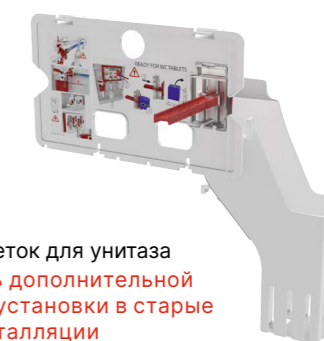

P169

Дозатор таблеток для унитаза
Возможность дополнительной покупки для установки в старые системы инсталляции