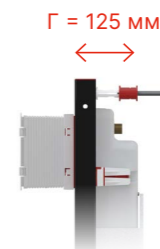

STANDARD

SLIM