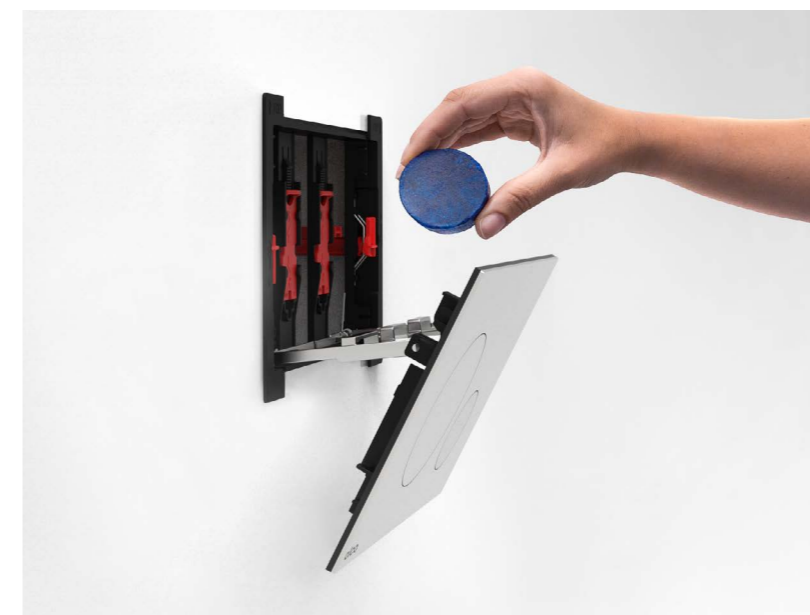

Для всех типов таблеток

Этот аксессуар упрощает уход за унитазом и служит в качестве эстетичного освежителя. **Подходит для всех типов таблеток для унитаза, вкладываемых в бачок.**

Входит в состав системы инсталляции или поставляется отдельно

Дозатор таблеток для унитаза
Возможность дополнительной покупки для установки в старые системы инсталляции

Дезинфицирует унитаз и бачок системы инсталляции

При каждом смывании обеспечивает гигиеническую чистоту унитаза и приятный запах в туалете. Это решение идеально подходит для унитазов rimflow.