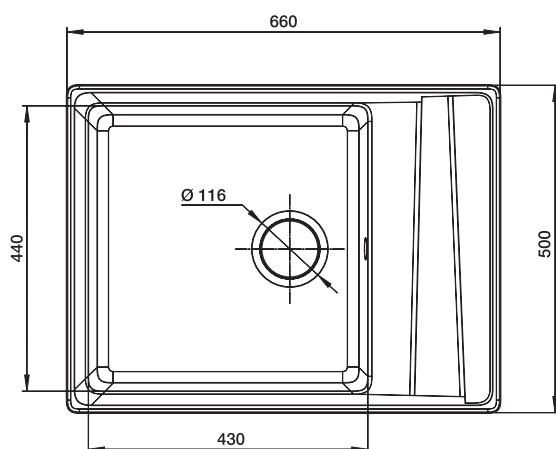

LEVEL GF-LV-660L

Общий размер

660 x 500 мм

Размер чаши

430 x 440 x 200 мм

Установочный проём

640 x 480 мм

Вес без упаковки

14,3 кг

Вес в упаковке

17,5 кг

Размеры упаковки

731 x 530 x 250 мм

Комплектация

сливная арматура

Возможные цвета

Рекомендуемые смесители и аксессуары