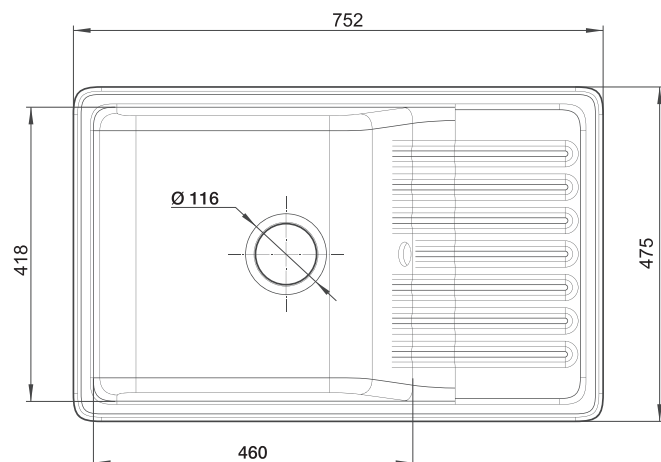

Возможные цвета

Рекомендуемые смесители и аксессуары

Смотрите видео
о преимуществах модели GF-ZW-72