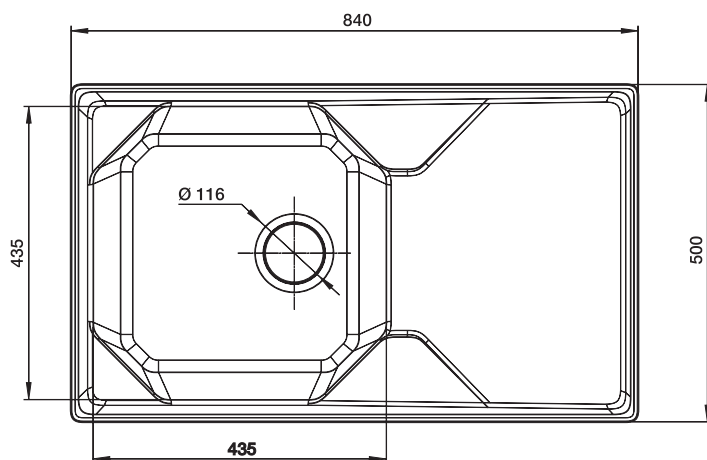

UNIQUE GF-U-840L

Общий размер

840 x 500 мм

Размер чаши

435 x 435 x 200 мм

Установочный проём

820 x 480 мм

Вес без упаковки

14,5 кг

Вес в упаковке

18,4 кг

Размеры упаковки

906 x 530 x 250 мм

Комплектация

сливная арматура

Возможные цвета

Рекомендуемые смесители и аксессуары

7651

7671

с краном для питьевой воды

7652

с выдвигной лейкой