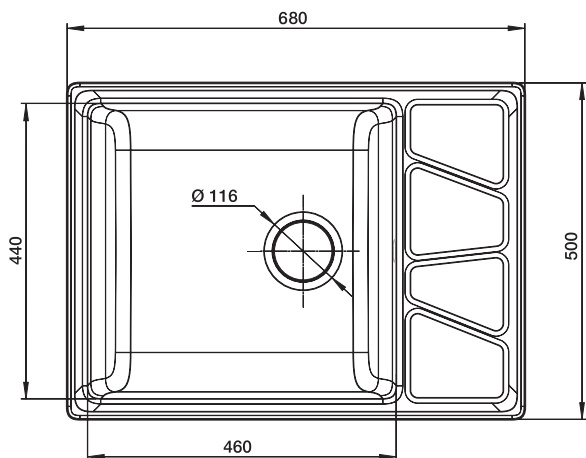

VERTEX GF-V-680L

Общий размер

680 x 500 мм

Размер чаши

460 x 440 x 200 мм

Установочный проём

660 x 480 мм

Вес без упаковки

14,0 кг

Вес в упаковке

17,2 кг

Размеры упаковки

731 x 530 x 250 мм

Комплектация

сливная арматура

Возможные цвета

Рекомендуемые смесители и аксессуары