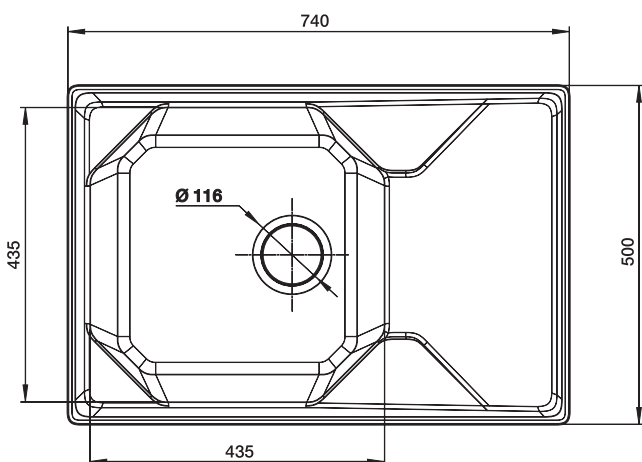

45

UNIQUE GF-U-740L

Общий размер

740 x 500 мм

Размер чаши

435 x 435 x 200 мм

Установочный проём

720 x 480 мм

Вес без упаковки

13,2 кг

Вес в упаковке

17,1 кг

Размеры упаковки

906 x 530 x 250 мм

Комплектация

сливная арматура

Возможные цвета

Рекомендуемые смесители и аксессуары