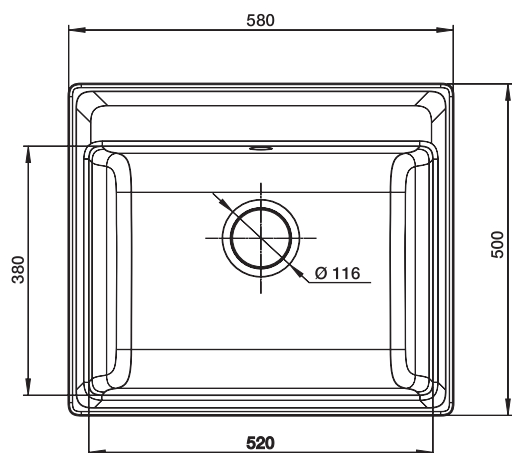

VERTEX GF-V-580