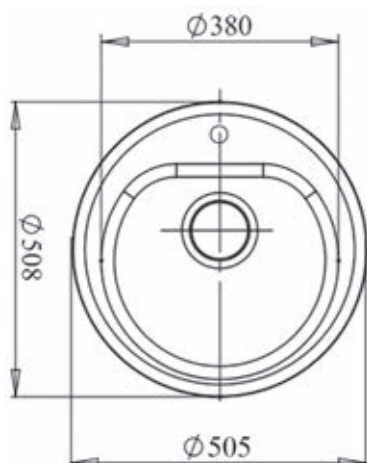

1023

1024

3023

2124

51

RONDO GF-R510

Общий размер

505 x 508 мм