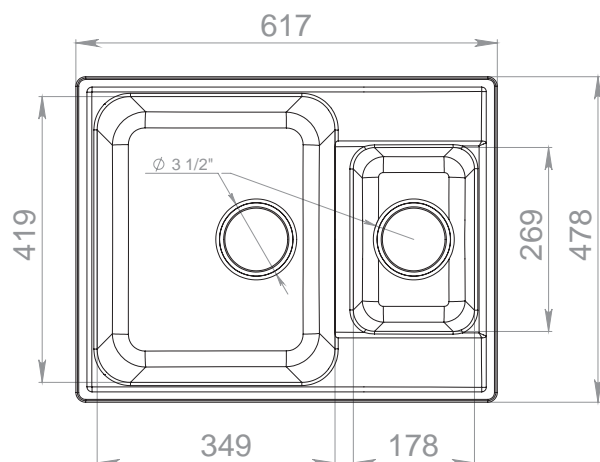

Возможные цвета

Рекомендуемые смесители и аксессуары

Смотрите видео
о преимуществах модели GF-Z09