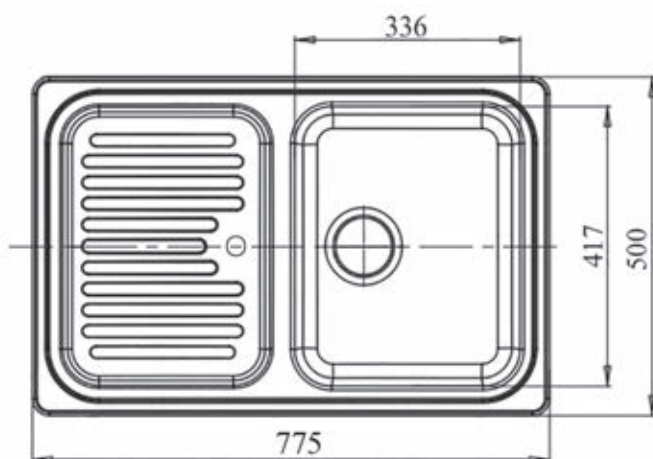

14,9 кг

Вес в упаковке

18,8 кг

Размеры упаковки

906 x 530 x 250 мм

Комплектация

сливная арматура

Возможные цвета