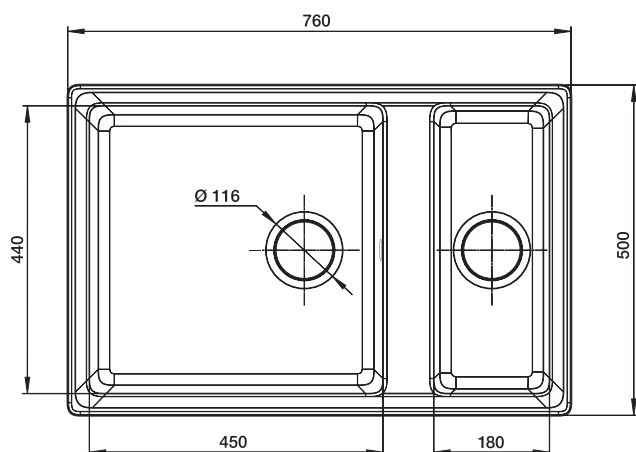

LEVEL GF-LV-760K

Общий размер

760 x 500 мм

Размеры чаш

450 x 440 x 200 мм

180 x 440 x 150 мм

Установочный проём

740 x 480 мм

Вес без упаковки

19,4 кг

Вес в упаковке

23,3 кг

Размеры упаковки

906 x 530 x 250 мм

Комплектация

сливная арматура

Возможные цвета

Рекомендуемые смесители и аксессуары