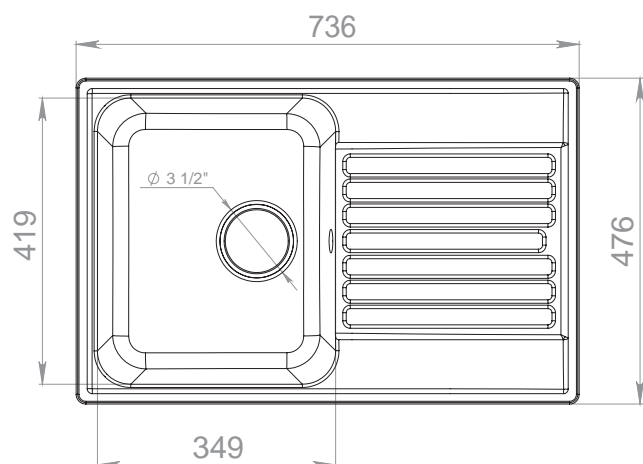

Возможные цвета

Рекомендуемые смесители и аксессуары

Смотрите видео
о преимуществах модели GF-Z78