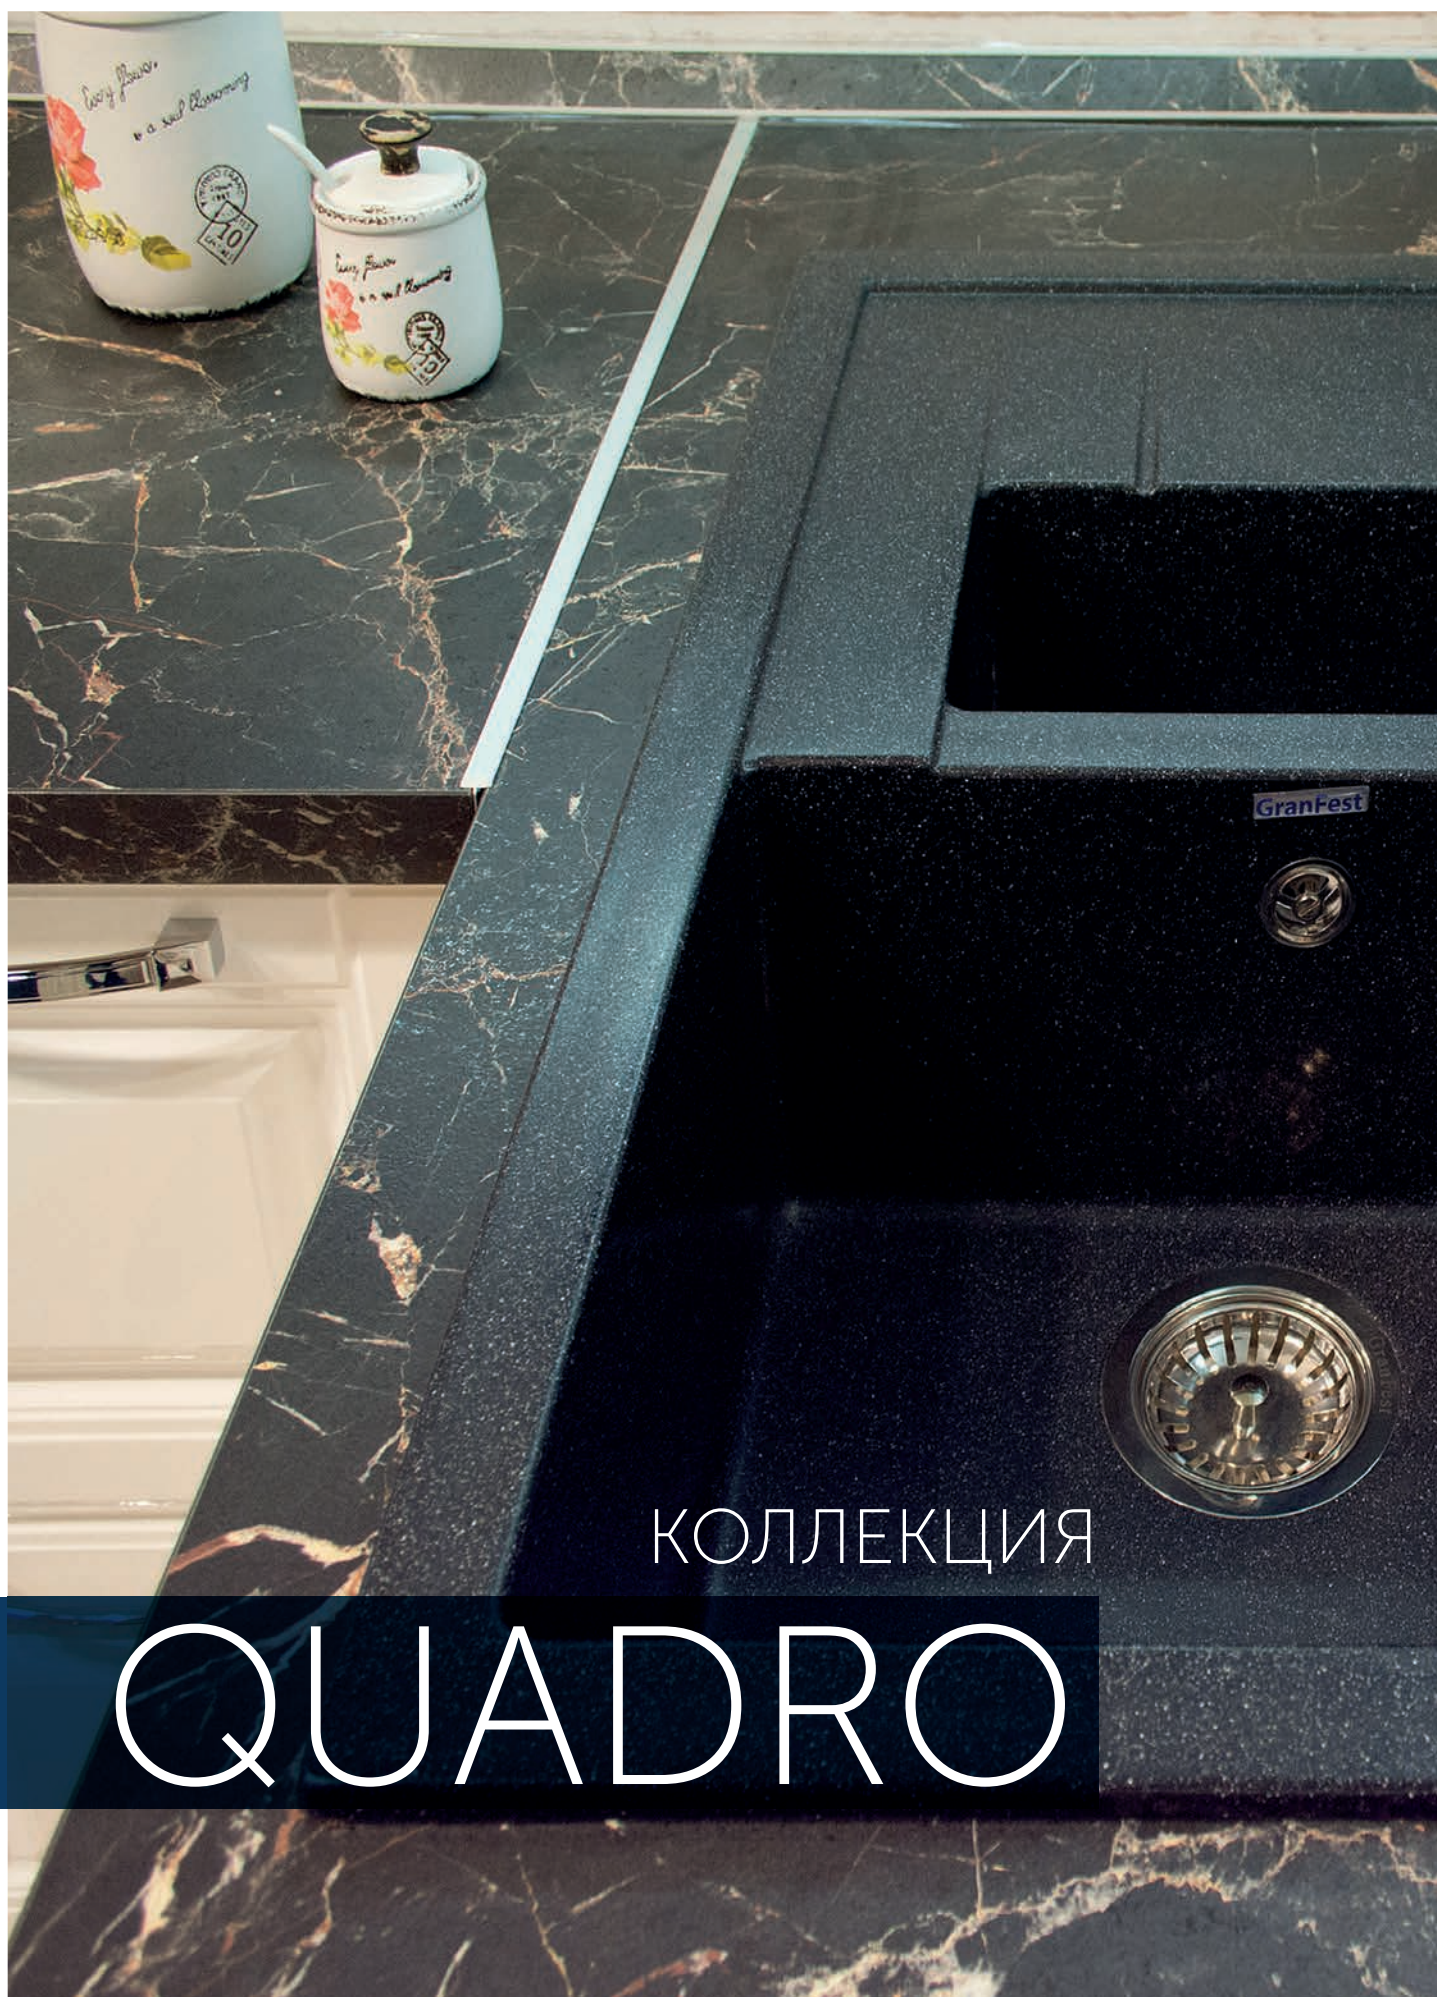

КОЛЛЕКЦИЯ

QUADRO