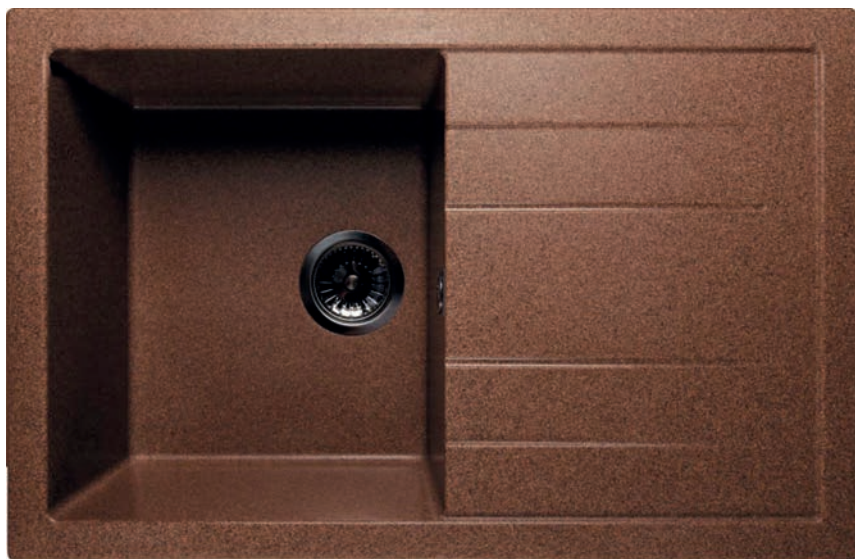

7651

7671
с краном для питьевой воды

7652
с выдвижной лейкой

QUADRO GF-Q780L

Общий размер

770 x 495 мм

Размер чаши

355 x 418 x 200 мм