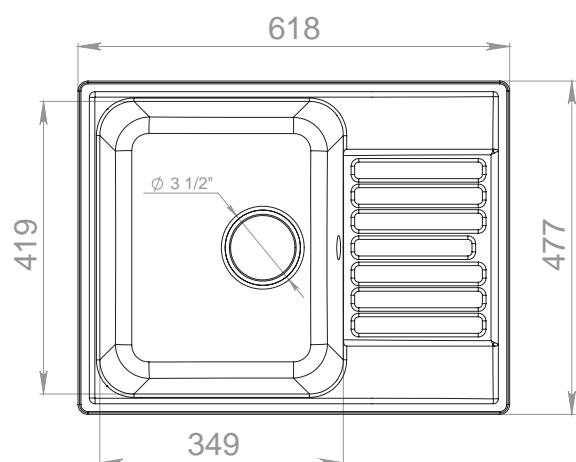

Возможные цвета

Рекомендуемые смесители и аксессуары

Смотрите видео
о преимуществах модели GF-Z13