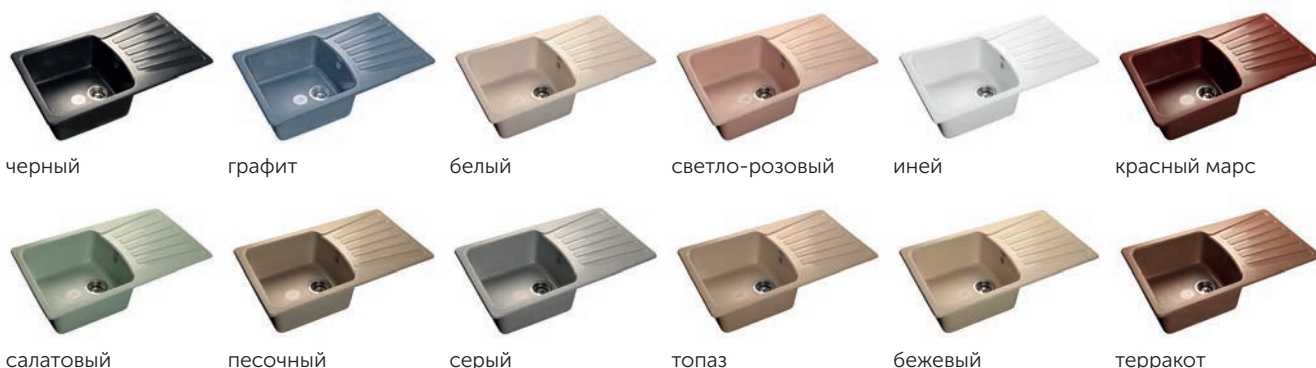

Возможные цвета