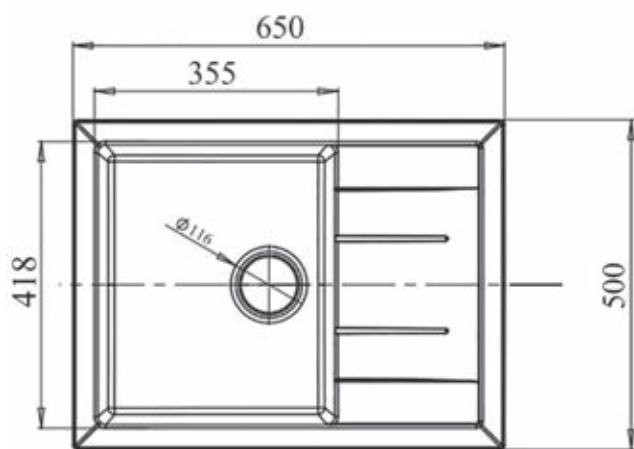

Общий размер

650 x 500 мм

Размер чаши

355 x 418 x 200 мм

Установочный проём

630 x 480 мм

Вес без упаковки

14,1 кг

Вес в упаковке

17,3 кг

Размеры упаковки

731 x 530 x 250 мм

Комплектация

сливная арматура