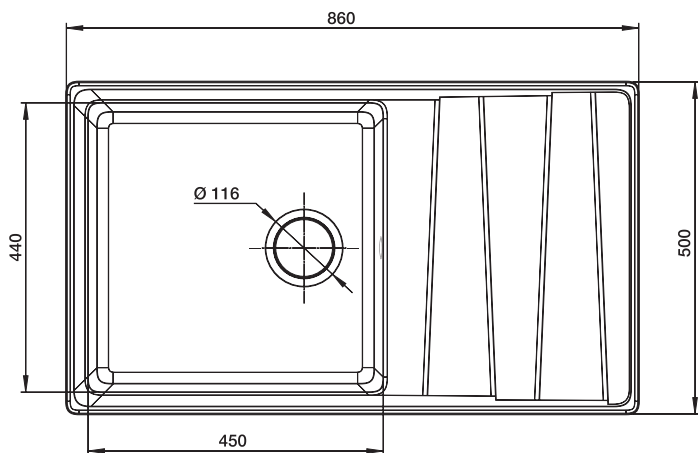

35

LEVEL GF-LV-860L

Общий размер

860 x 500 мм

Размер чаши

450 x 440 x 200 мм

Установочный проём

840 x 480 мм

Вес без упаковки

16,4 кг

Вес в упаковке

20,3 кг

Размеры упаковки

906 x 530 x 250 мм

Комплектация

сливная арматура

Возможные цвета

Рекомендуемые смесители и аксессуары