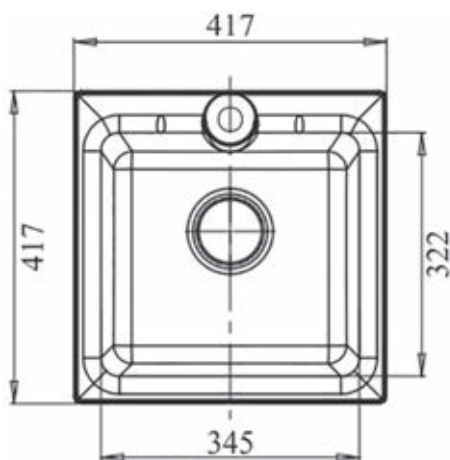

Возможные цвета

Рекомендуемые смесители и аксессуары