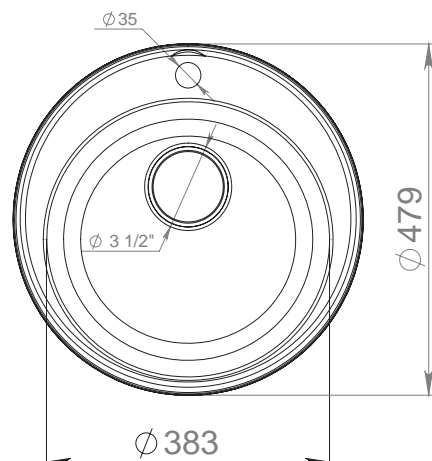

Ø 459 мм

Вес без упаковки

5,9 кг

Вес в упаковке

7,4 кг

Размеры упаковки

550 x 550 x 230 мм

Возможные цвета