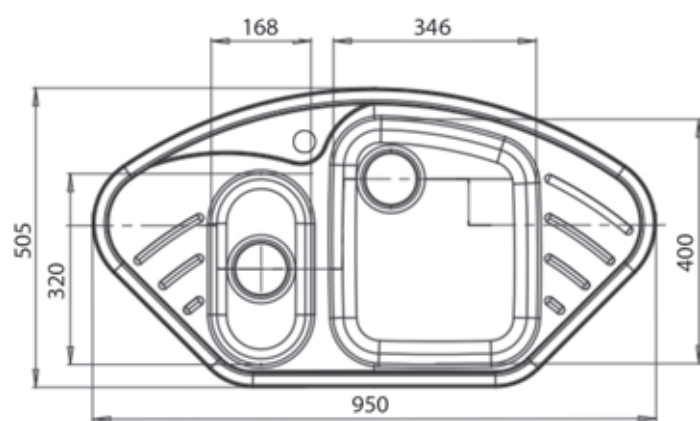

Возможные цвета