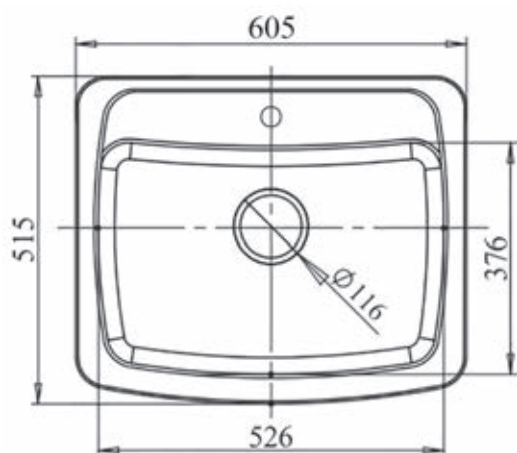

Общий размер

605 x 515 мм

Размер чаши

526 x 376 x 200 мм

Установочный проём

585 x 495 мм

Вес без упаковки

13,8 кг