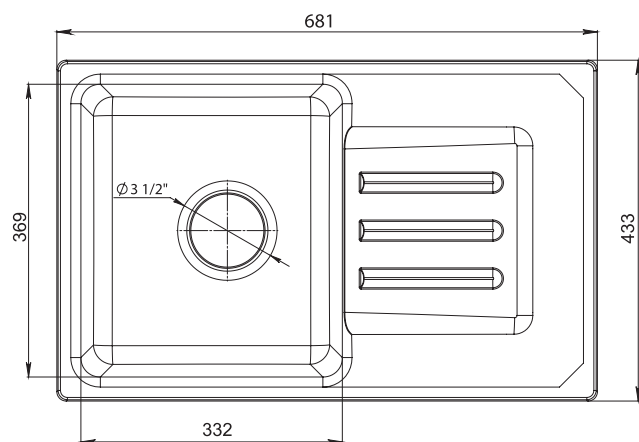

97

SMART GF-SM680L

Общий размер

681 x 433 мм

Размер чаши

332 x 369 x 160 мм

Объем чаши

17,5 л

Установочный проем

661 x 410 мм

Вес без упаковки

7,7 кг

Вес в упаковке

9,85 кг

Размеры упаковки

800 x 550 x 230 мм

Возможные цвета