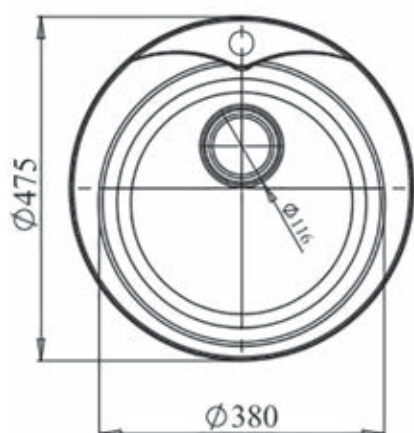

с выдвигной лейкой

КОЛЛЕКЦИЯ

RONDO

RONDO GF-R480

Общий размер

Ø 475 мм

Размер чаши

380 x 194 мм