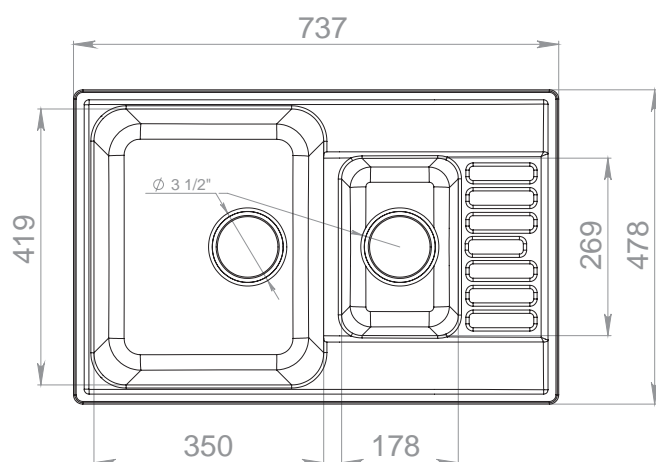

Возможные цвета

Рекомендуемые смесители и аксессуары

Смотрите видео
о преимуществах модели GF-Z21k