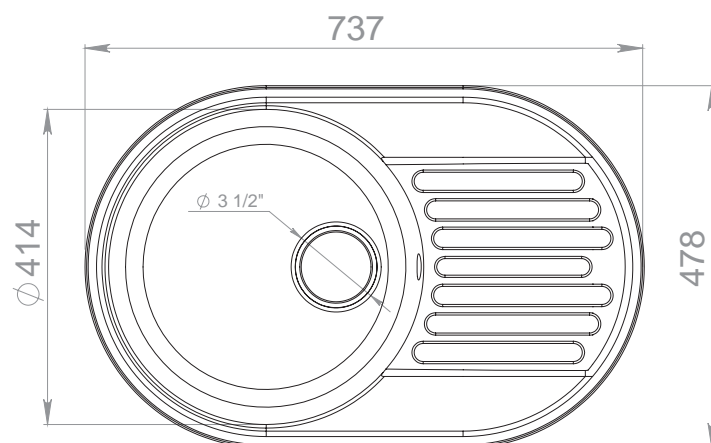

Возможные цвета

Рекомендуемые смесители и аксессуары

Смотрите видео
о преимуществах модели GF-Z18