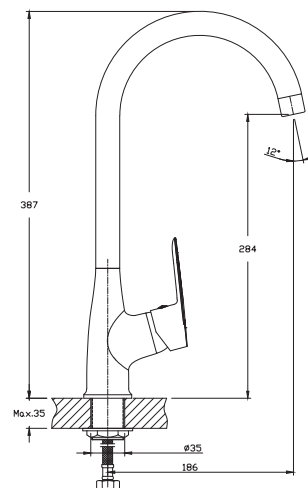

СМЕСИТЕЛИ. ДОЗАТОРЫ

Смесители GranFest Quarz

z3424