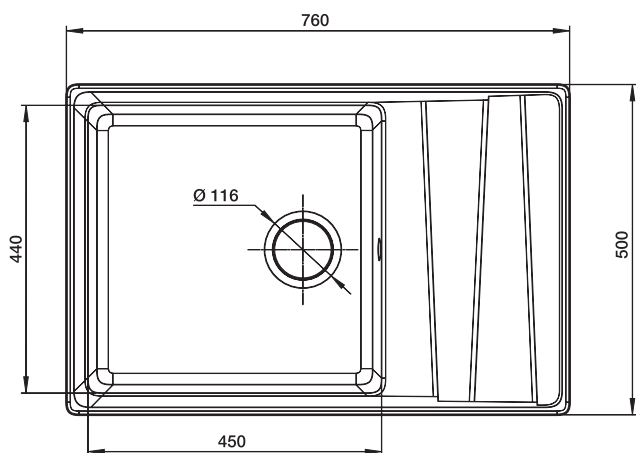

LEVEL GF-LV-760L

Общий размер

760 x 500 мм

Размер чаши

450 x 440 x 200 мм

Установочный проём

740 x 480 мм

Вес без упаковки

15 кг

Вес в упаковке

18,9 кг

Размеры упаковки

906 x 530 x 250 мм

Комплектация

сливная арматура

Возможные цвета

Рекомендуемые смесители и аксессуары