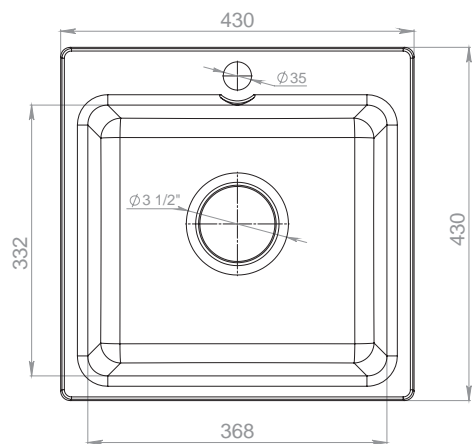

Возможные цвета