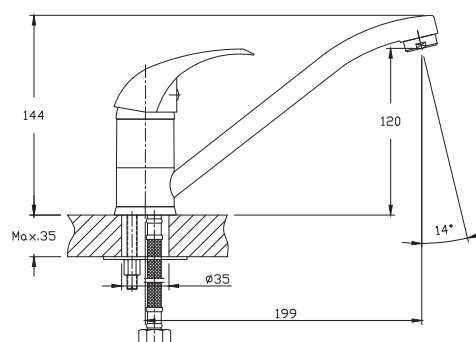

СМЕСИТЕЛИ. ДОЗАТОРЫ

Смесители GranFest Quarz

z3424

z3323

z3321

Возможные цвета