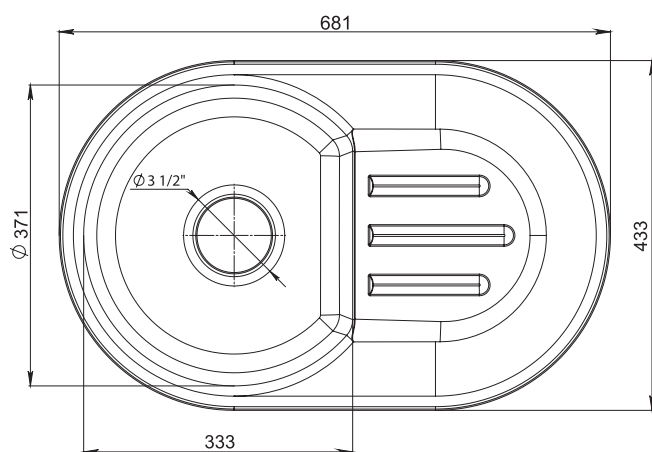

SMART GF-SM685L

Общий размер

681 x 433 мм

Размер чаши

333 x 371 x 160 мм

Объем чаши

15 л

Установочный проем

661 x 413 мм

Вес без упаковки

6,7 кг

Вес в упаковке

8,85 кг

Размеры упаковки

800 x 550 x 230 мм

Возможные цвета