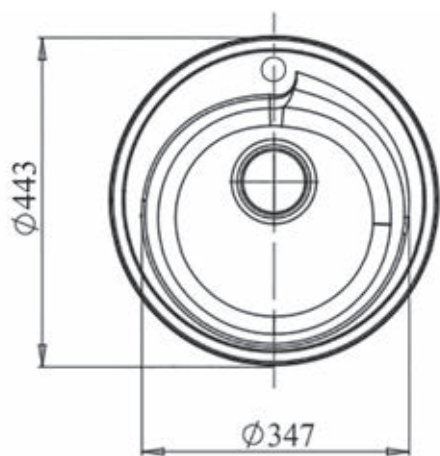

ПОД ЗАКАЗ

RONDO GF-R450

Общий размер

Ø 443 мм

Размер чаши

347 x 190 мм

Установочный проём

Ø 423 мм

Вес без упаковки

7,7 кг

Вес в упаковке

10,7 кг

Размеры упаковки

585 x 530 x 250 мм

Комплектация

сливная арматура

Возможные цвета

Рекомендуемые смесители и аксессуары