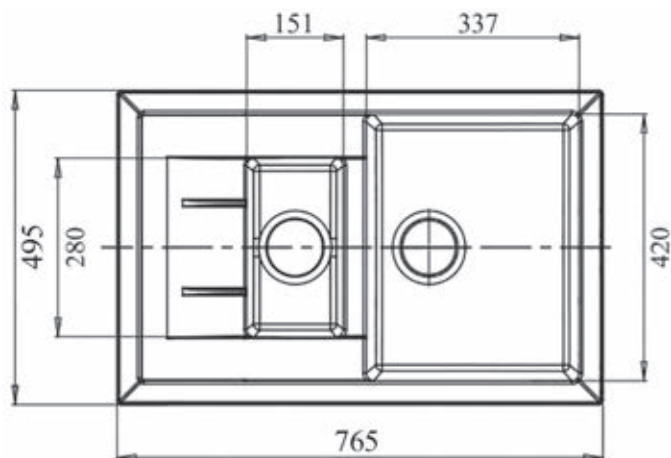

Возможные цвета

Рекомендуемые смесители и аксессуары