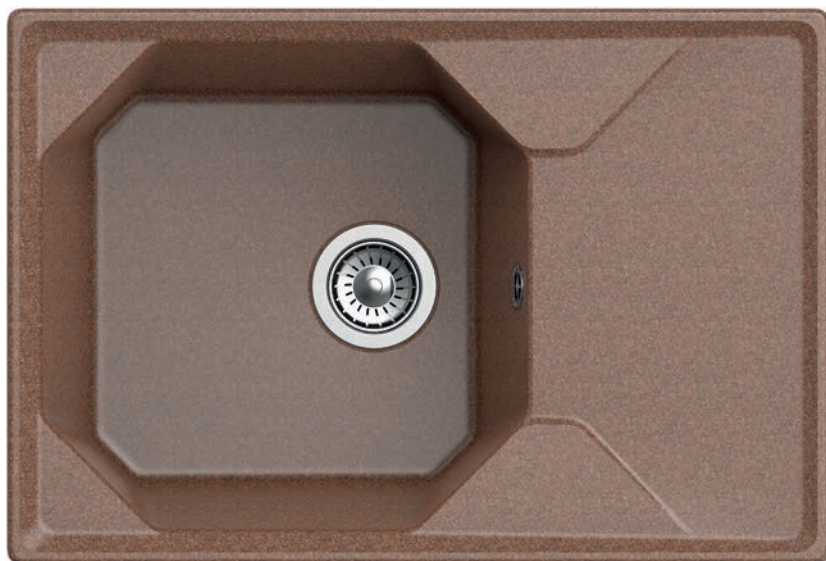

45

UNIQUE GF-U-740L

Общий размер

740 x 500 мм

Размер чаши

435 x 435 x 200 мм

Установочный проём

720 x 480 мм

Вес без упаковки

13,2 кг

Вес в упаковке

17,1 кг

Размеры упаковки

906 x 530 x 250 мм

Комплектация

сливная арматура