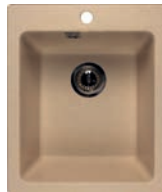

GF-P505 **с. 81**

габариты 427 x 505 мм
размер чаши 350 x 395 x 200 мм