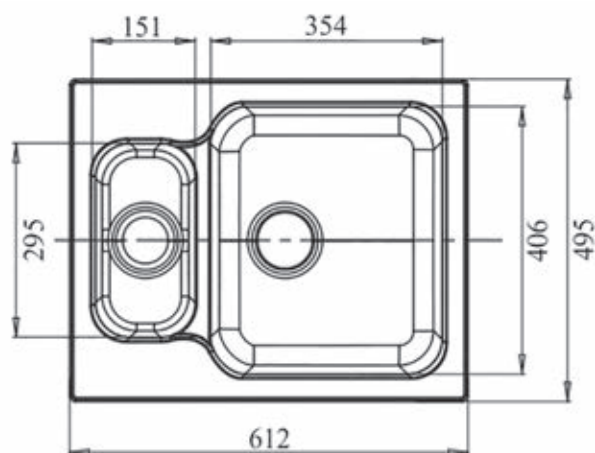

STANDART GF-S615K

Общий размер

612 x 495 мм

Размеры чаш

354 x 406 x 200 мм

151 x 295 x 140 мм

Установочный проём

592 x 475 мм

Вес без упаковки

16,3 кг

Вес в упаковке

19,5 кг

Размеры упаковки

731 x 530 x 250 мм

Комплектация

сливная арматура