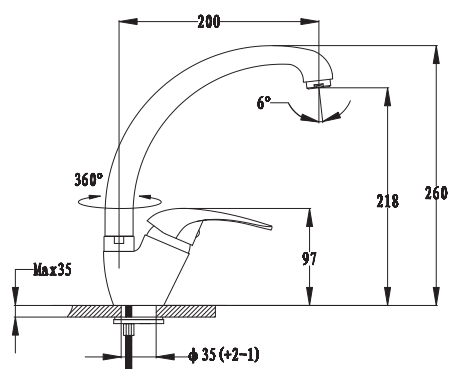

Смесители GranFest™

7651

7652

с выдвижной лейкой

7671

с краном для питьевой воды

3323

Возможные цвета

бежевый

белый

песочный

серый

терракот

черный

топаз

графит

иней