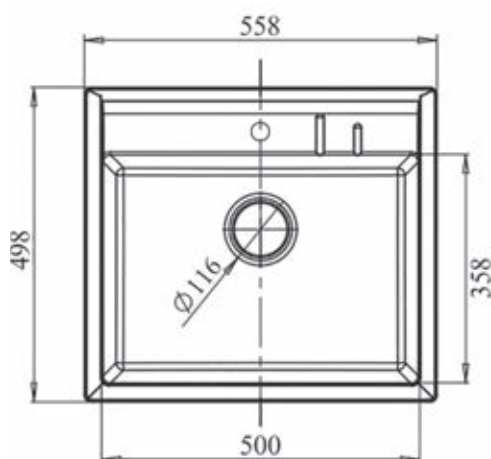

Общий размер

558 x 498 мм

Размер чаши

500 x 358 x 200 мм

Установочный проём

538 x 478 мм

Вес без упаковки

13,2 кг