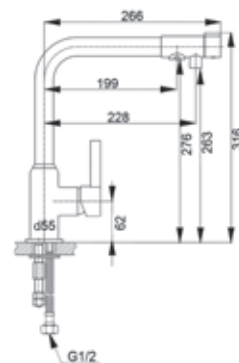

7671

с краном для питьевой воды