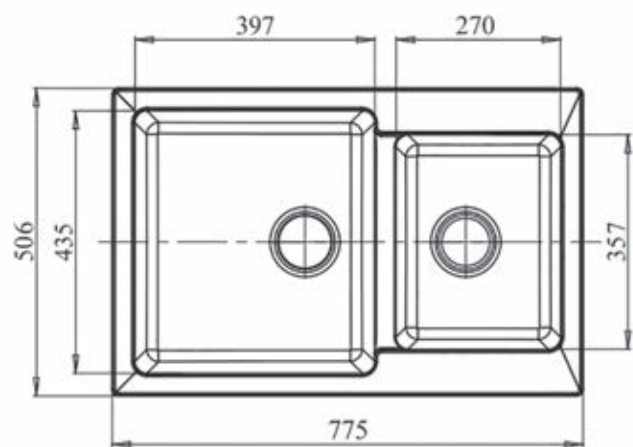

PRACTIK GF-P780K

Общий размер

775 x 506 мм

Размеры чаш

397 x 435 x 200 мм

270 x 357 x 170 мм

Установочный проём

755 x 486 мм

Вес без упаковки

18,3 кг

Вес в упаковке

22,2 кг

Размеры упаковки

906 x 530 x 250 мм

Комплектация

сливная арматура

Возможные цвета

Рекомендуемые смесители и аксессуары

1024

7651

7671
с краном для питьевой воды

7652
с выдвигной лейкой