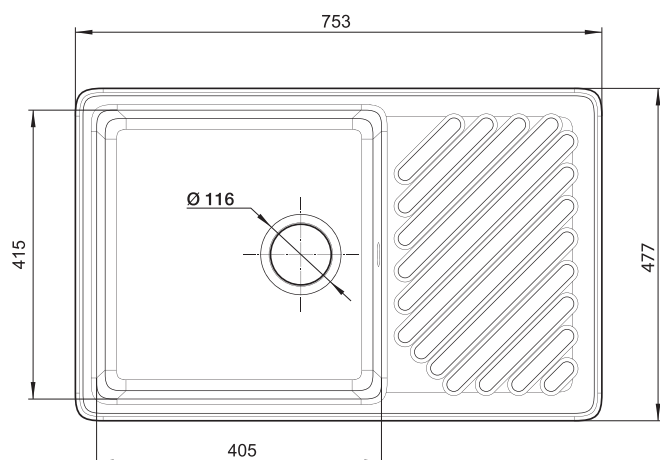

Возможные цвета

Рекомендуемые смесители и аксессуары

Смотрите видео
о преимуществах модели GF-ZL-52