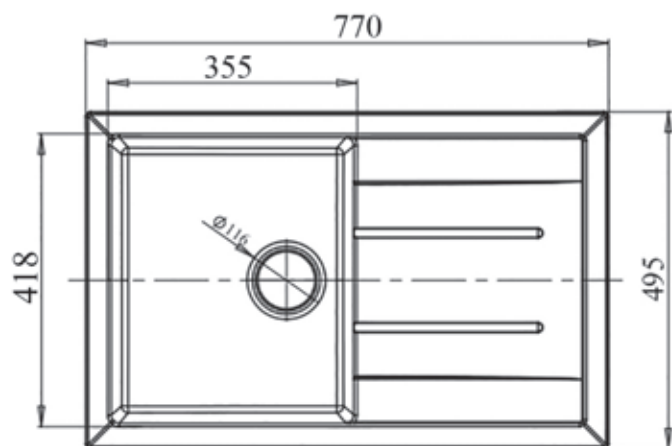

QUADRO GF-Q780L

Общий размер

770 x 495 мм

Размер чаши

355 x 418 x 200 мм

Установочный проём

750 x 475 мм

Вес без упаковки

15,8 кг

Вес в упаковке

19,7 кг

Размеры упаковки

906 x 530 x 250 мм

Комплектация

сливная арматура

Возможные цвета

Рекомендуемые смесители и аксессуары