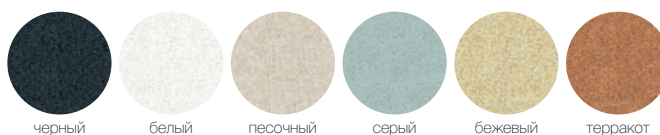

Возможные цвета