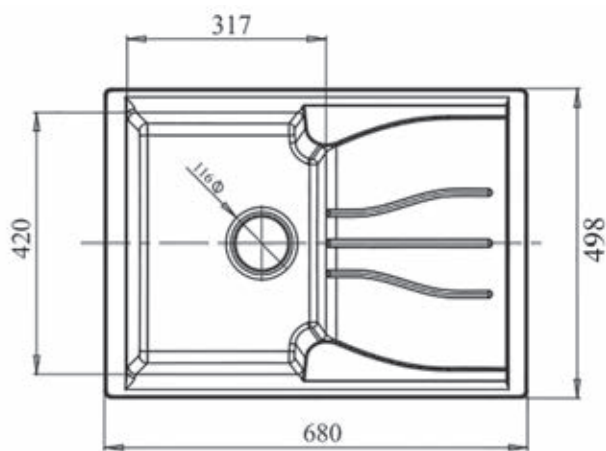

Возможные цвета

Рекомендуемые смесители и аксессуары