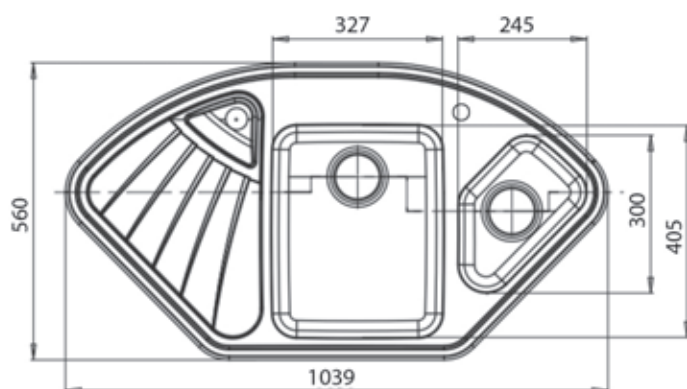

Возможные цвета