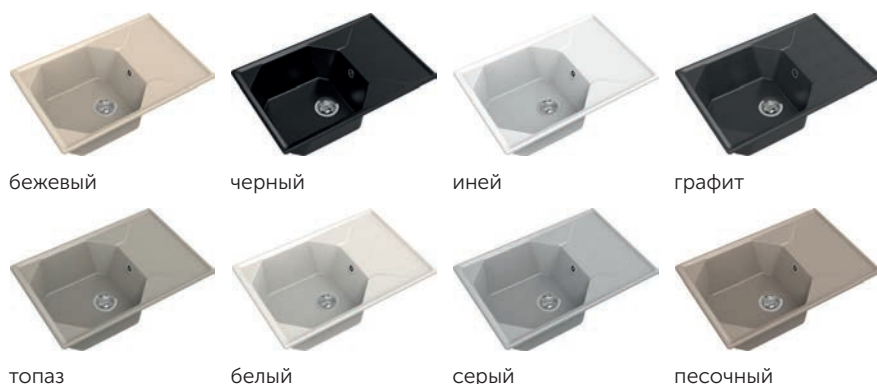

Возможные цвета