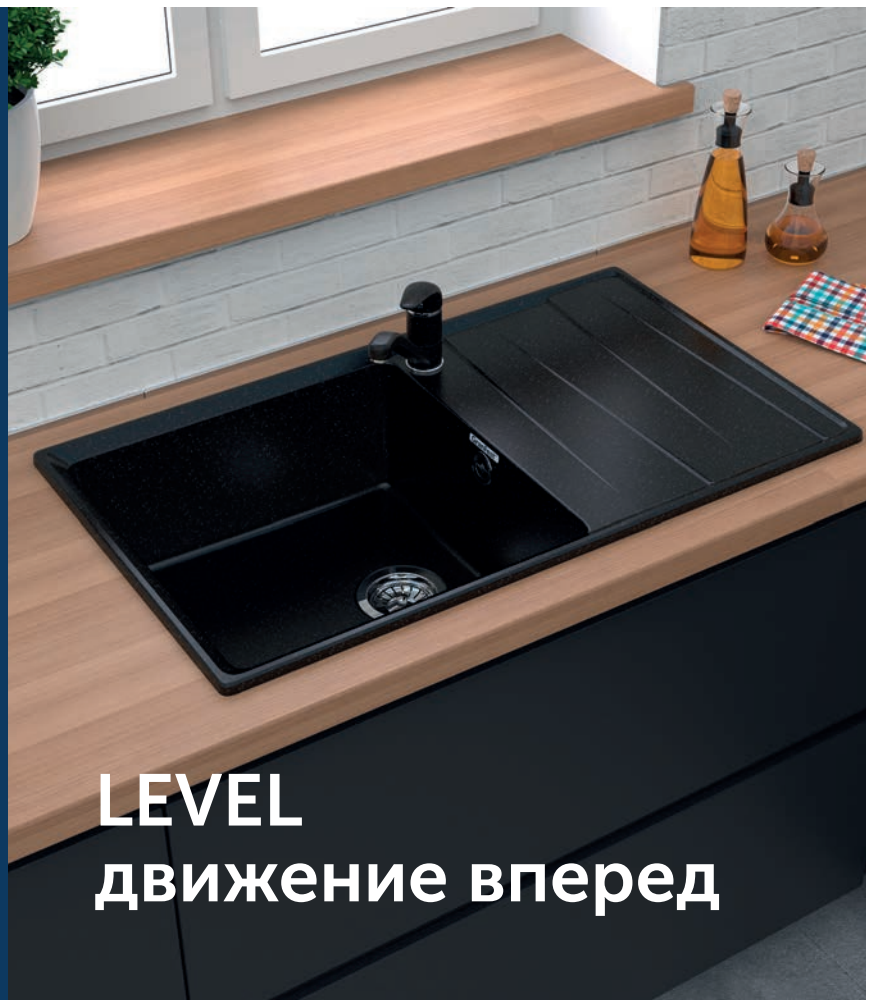

Новые коллекции GranFest™

Сделайте день ярким и наполните его позитивными эмоциями. Осуществите самые смелые дизайнерские идеи и создайте кухонное пространство своей мечты с помощью новых коллекций LEVEL, VERTEX и UNIQUE от GranFest™.

Благодаря функциональности и высокой эргономичности модели коллекций LEVEL, VERTEX и UNIQUE украсят любой интерьер современной кухни и придадут ему особое настроение, подчеркнув индивидуальность владельца. Кухонные мойки отличаются большой практичной чашей, которая с легкостью позволит разместить внутри крупногабаритную посуду и промывать ее без лишних усилий. Три новые коллекции представлены в двенадцати узнаваемых оттенках GranFest™ и обладают всеми преимуществами мраморной коллекции.

LEVEL – яркая и динамичная коллекция кухонных моек GranFest™ с оригинальным рельефом на крыле, который придает изделиям особую неповторимость. 3D-рисунок напоминает ступени, которые плавно переходят одна в другую, создавая игру плоскостей. Современный дизайн, экологически безопасный материал, а также инновационные технологии, используемые при производстве, создают коллекцию LEVEL для современных и комфортных решений.

LEVEL
движение вперед