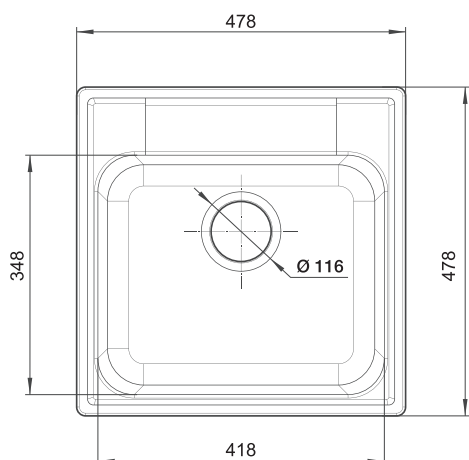

GF-LV-760L с. 33

габариты 760 x 500 мм
размер чаши 450 x 440 x 200 мм

GF-LV-860L с. 35

габариты 860 x 500 мм
размер чаши 450 x 440 x 200 мм

GF-V-580 с. 38

габариты 580 x 500 мм
размер чаши 520 x 380 x 200 мм

GF-V-680L с. 39

габариты 680 x 500 мм
размер чаши 460 x 440 x 200 мм

GF-V-780L с. 40

габариты 780 x 500 мм
размер чаши 460 x 440 x 200 мм

GF-S850L с. 62

габариты 830 x 475 мм
размер чаши 405 x 400 x 200 мм

GF-C1040E **с. 76**

габариты 1039 x 560 мм
размеры чаш 327 x 405 x 185 мм
245 x 300 x 150 мм

СМЕСИТЕЛИ

z3424

с. 98

z3323

с. 98

z3321

QUARZ GF-Z48

Общий размер

478 x 478 мм

Размер чаши

418 x 348 x 178 мм

Установочный проём

458 x 458 мм

Вес без упаковки