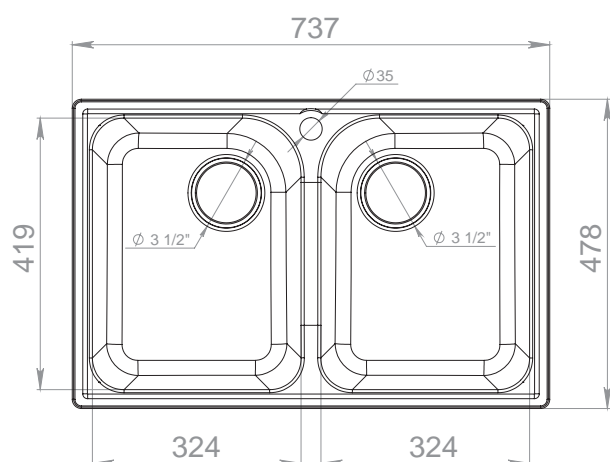

Возможные цвета