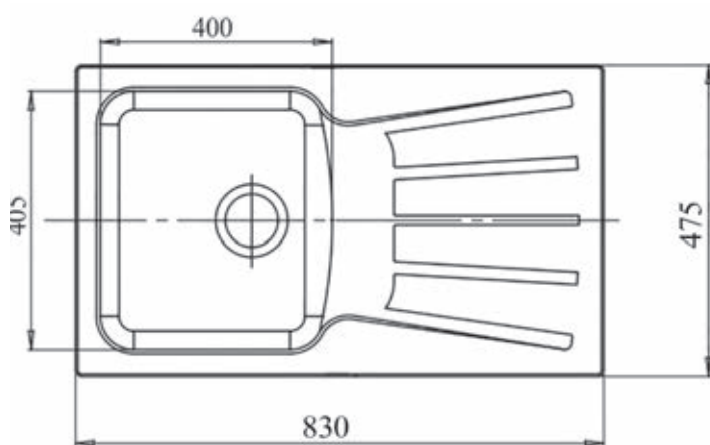

STANDART GF-S850L

Общий размер

830 x 475 мм

Размер чаши

400 x 405 x 200 мм

Установочный проём

810x455

Вес без упаковки

20,5 кг

Вес в упаковке

24,4 кг

Размеры упаковки

906 x 530 x 250 мм

Комплектация

сливная арматура

Возможные цвета

Рекомендуемые смесители и аксессуары