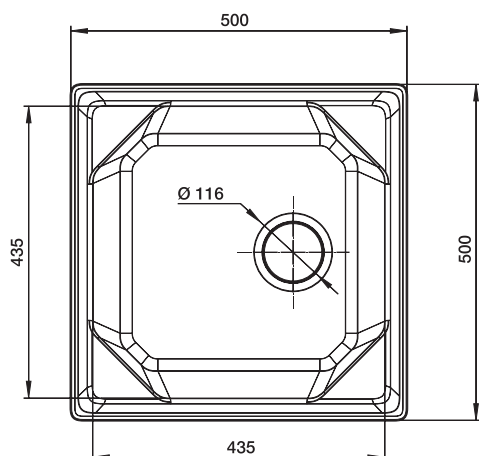

UNIQUE GF-U-500

Общий размер

500 x 500 мм

Размер чаши

435 x 435 x 200 мм

Установочный проём

480 x 480 мм

Вес без упаковки

11,2 кг

Вес в упаковке

13,9 кг

Размеры упаковки

585 x 530 x 250 мм

Комплектация

сливная арматура