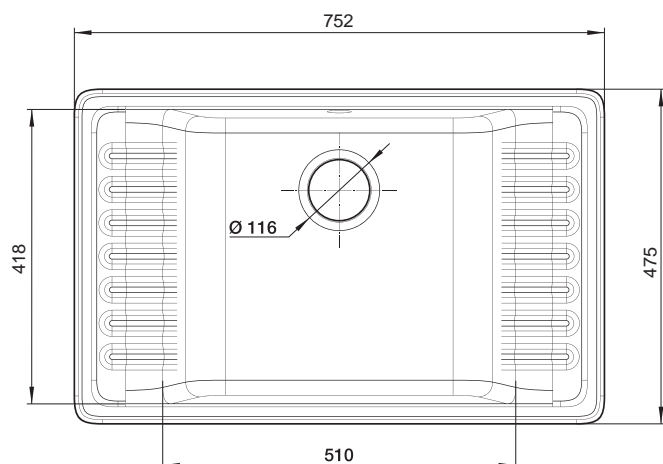

Возможные цвета

Рекомендуемые смесители и аксессуары

Смотрите видео
о преимуществах модели GF-ZW-71