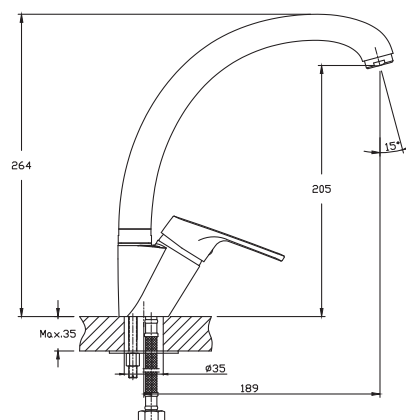

СМЕСИТЕЛИ. ДОЗАТОРЫ

Смесители GranFest Quarz

z3424

z3323

z3321

Возможные цвета