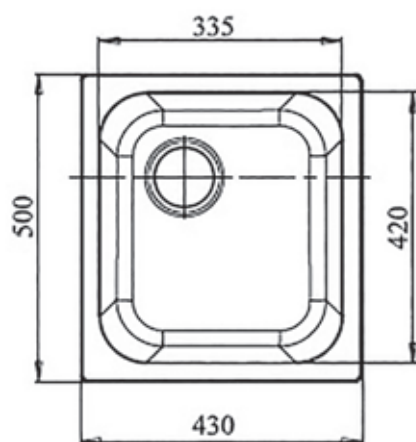

Возможные цвета

Рекомендуемые смесители и аксессуары