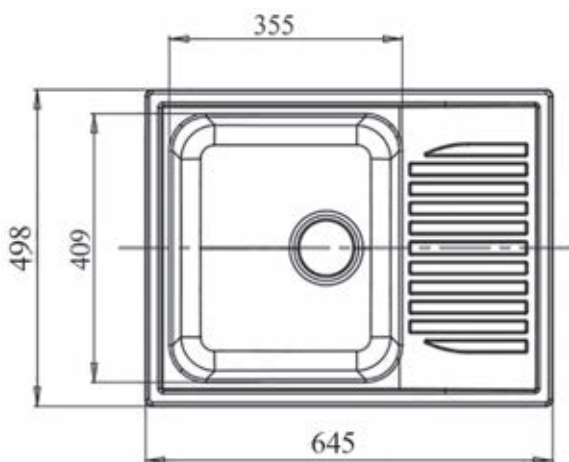

14,5 кг

Вес в упаковке

17,7 кг

Размеры упаковки

731 x 530 x 250 мм

Комплектация

сливная арматура

Возможные цвета