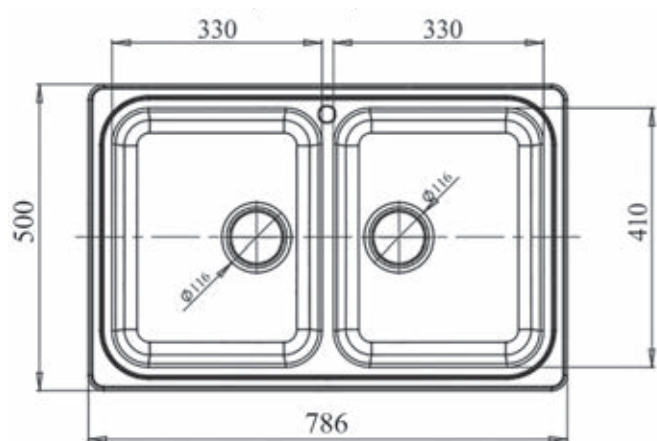

61

STANDART GF-S780K

Общий размер

786 x 500 мм

Размеры чаш

330 x 410 x 200 мм

330 x 410 x 200 мм

Установочный проём

766 x 480 мм

Вес без упаковки

19,8 кг

Вес в упаковке

23,7 кг

Размеры упаковки

906 x 530 x 250 мм

Комплектация

сливная арматура

Возможные цвета

Рекомендуемые смесители и аксессуары