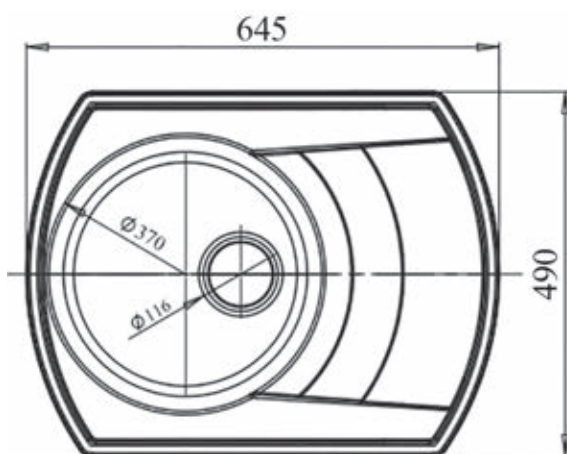

RONDO GF-R650L

Общий размер

645 x 490 мм

Размер чаши

370 x 200 мм

Установочный проём

625 x 470 мм

Вес без упаковки

11,9 кг

Вес в упаковке

15,1 кг

Размеры упаковки

731 x 530 x 250 мм

Комплектация

сливная арматура

Возможные цвета

Рекомендуемые смесители и аксессуары