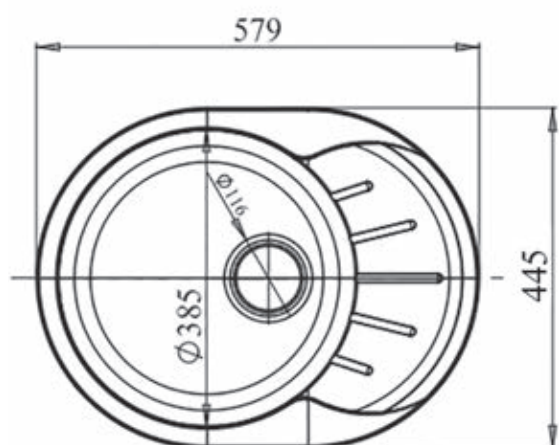

Возможные цвета

Рекомендуемые смесители и аксессуары