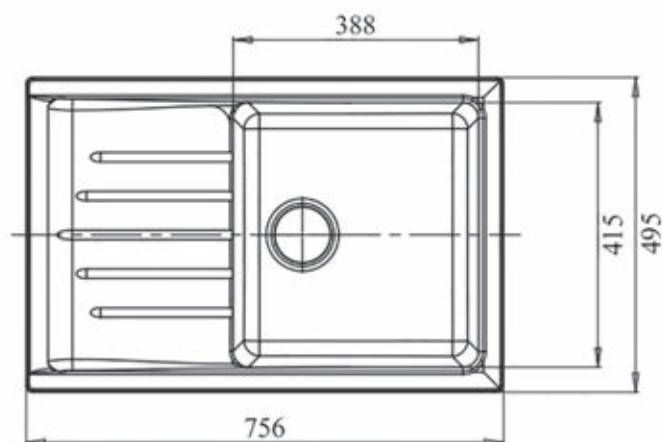

PRACTIK GF-P760L

Общий размер

756 x 495 мм

Размер чаши

388 x 415 x 205 мм

Установочный проём

736 x 475 мм

Вес без упаковки

16,7 кг

Вес в упаковке

20,6 кг

Размеры упаковки

906 x 530 x 250 мм

Комплектация

сливная арматура

Возможные цвета

Рекомендуемые смесители и аксессуары