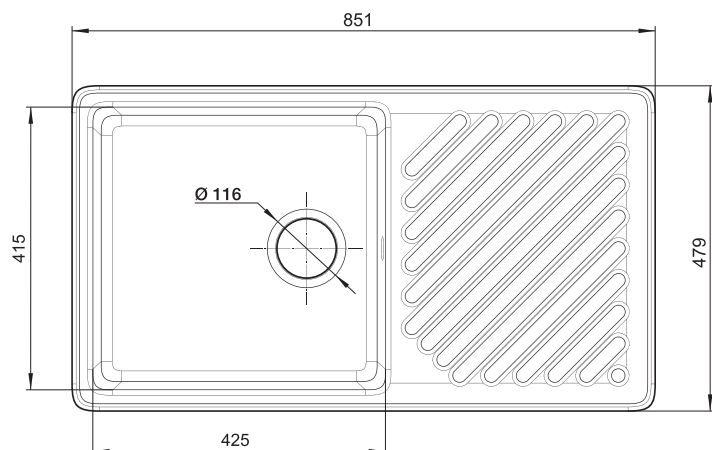

Возможные цвета

Рекомендуемые смесители и аксессуары

Смотрите видео
о преимуществах модели GF-ZL-53