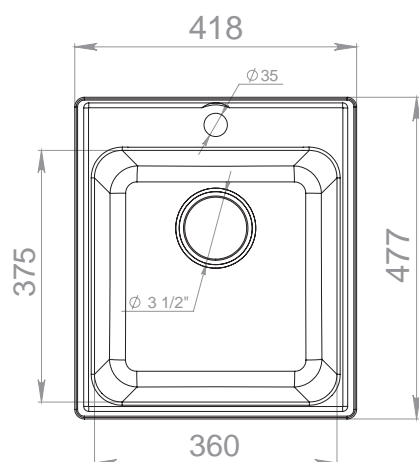

Установочный проём

398 x 457 мм

Вес без упаковки

6,5 кг

Вес в упаковке

8,1 кг

Размеры упаковки

550 x 550 x 230 мм