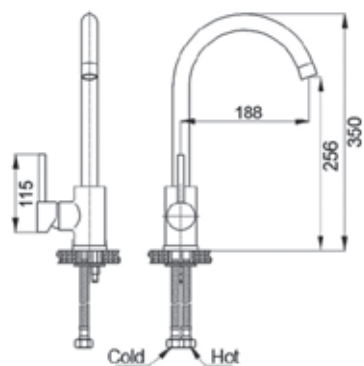

z3424

z3323

z3321

Возможные цвета

Смесители GranFest™

7651

7652

с выдвижной лейкой