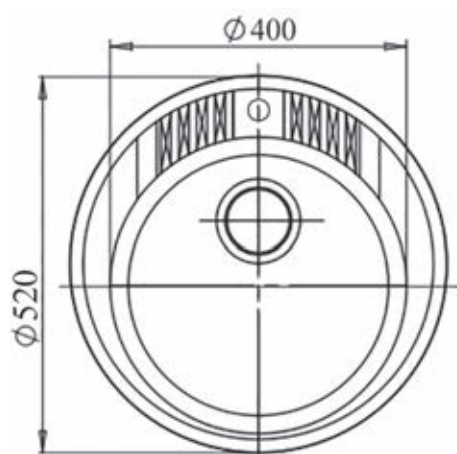

RONDO GF-R520

Общий размер

Ø 520 мм

Размер чаши

400 x 200 мм

Установочный проём

Ø 500

Вес без упаковки

10,4 кг

Вес в упаковке

13,4 кг

Размеры упаковки

585 x 530 x 250 мм

Комплектация

сливная арматура

Возможные цвета

Рекомендуемые смесители и аксессуары