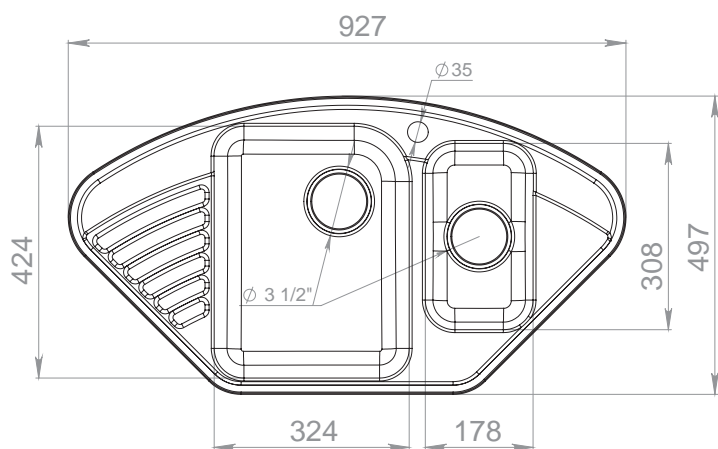

27

QUARZ GF-Z14

Общий размер

927 x 497 мм

Размеры чаш

324 x 424 x 180 мм

178 x 308 x 120 мм

Вес без упаковки

11,5 кг

Вес в упаковке

14,9 кг

Размеры упаковки

1065 x 590 x 268 мм

Возможные цвета

песочный

белый

бежевый

серый

терракот

черный

Рекомендуемые смесители и аксессуары

z3321

z3323

z3424

Смотрите видео
о преимуществах модели GF-Z14