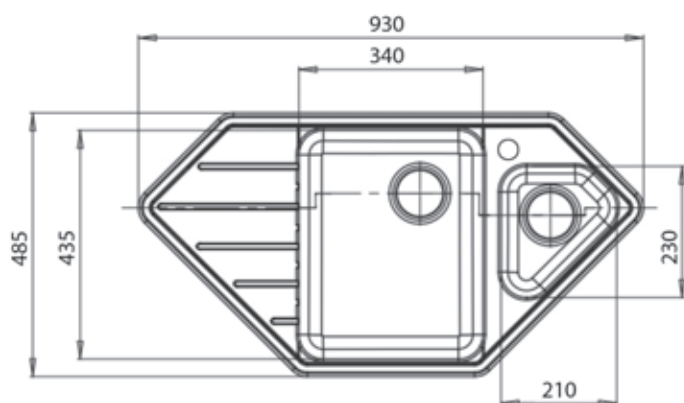

CORNER GF-C950E

Общий размер

930 x 485 мм

Размеры чаш

340 x 435 x 200 мм

210 x 230 x 140 мм

Вес без упаковки

15,3 кг

Вес в упаковке

19,7 кг

Размеры упаковки

1060 x 530 x 250 мм

Комплектация

сливная арматура

Возможные цвета

Рекомендуемые смесители и аксессуары