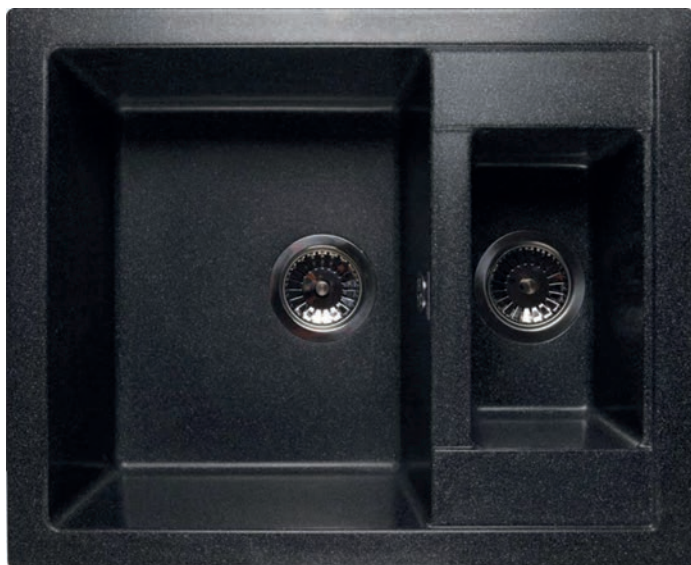

Общий размер

610 x 500 мм

Размеры чаш

340 x 425 x 200 мм

155 x 285 x 150 мм

Установочный проём

590 x 480 мм

Вес без упаковки