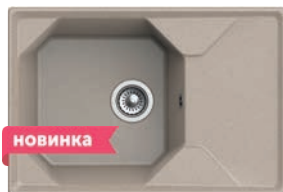

GF-U-740L **с. 45**

габариты 740 x 500 мм
размер чаши 435 x 435 x 200 мм