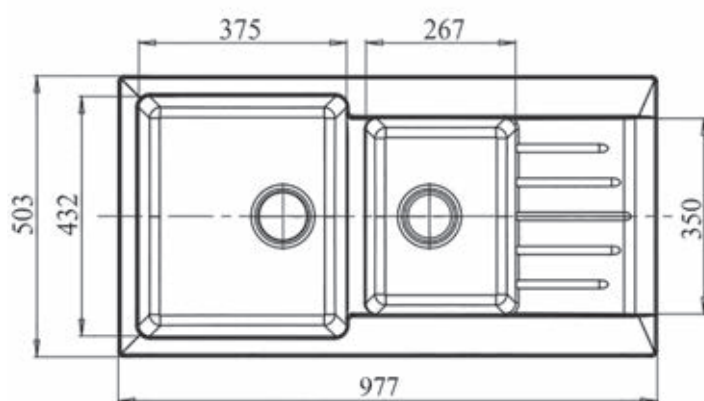

PRACTIK GF-P980KL

Общий размер

977 x 503 мм

Размеры чаш

375 x 432 x 200 мм

267 x 350 x 170 мм

Установочный проём

957 x 483 мм

Вес без упаковки

22,3 кг

Вес в упаковке

26,7 кг

Размеры упаковки

1060 x 530 x 250 мм

Комплектация

сливная арматура

Возможные цвета

Рекомендуемые смесители и аксессуары