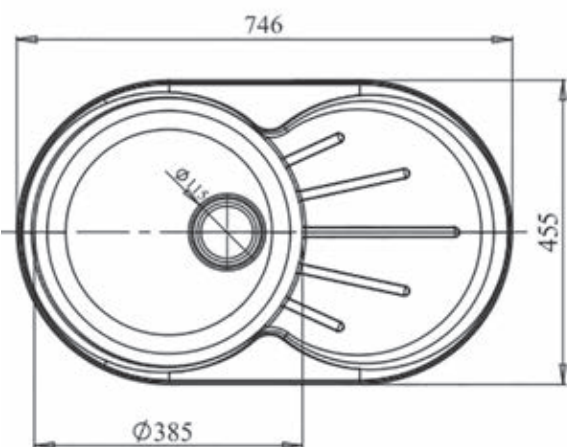

Возможные цвета