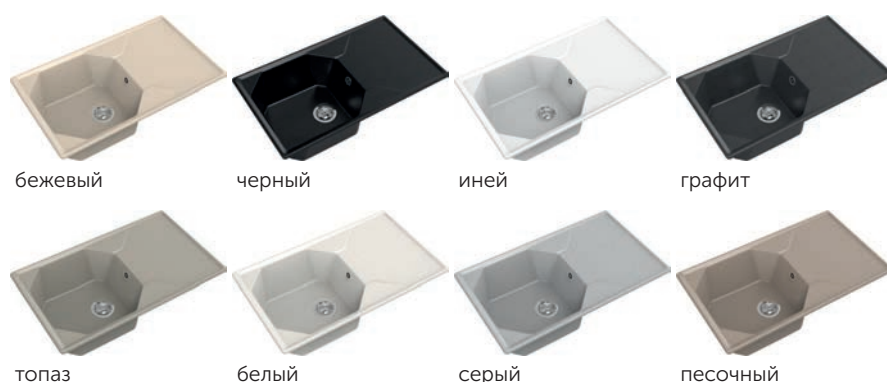

Комплектация

сливная арматура

Возможные цвета

Рекомендуемые смесители и аксессуары

7651

7671

с краном для питьевой воды

7652