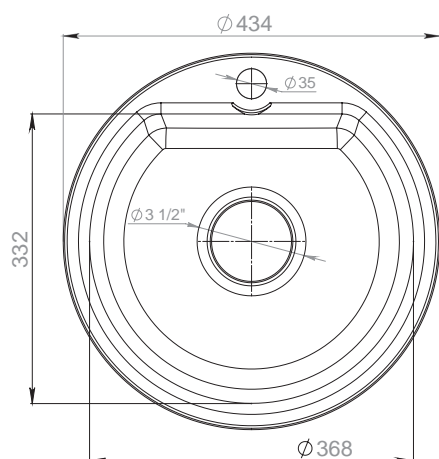

SMART GF-SM435

Общий размер

Ø 434 мм

Размер чаши

368 x 332 x 160 мм

Объем чаши

15 л

Установочный проем

Ø 414 мм

Вес без упаковки

4,73 кг

Вес в упаковке

6,9 кг

Размеры упаковки

550 x 550 x 230 мм

Возможные цвета