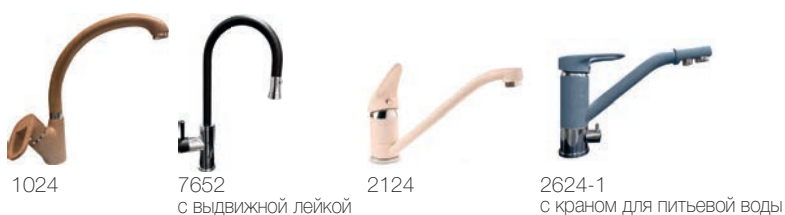

Комплектация

сливная арматура

Возможные цвета

Рекомендуемые смесители и аксессуары

STANDART GF-S850L

Общий размер

830 x 475 мм

Размер чаши