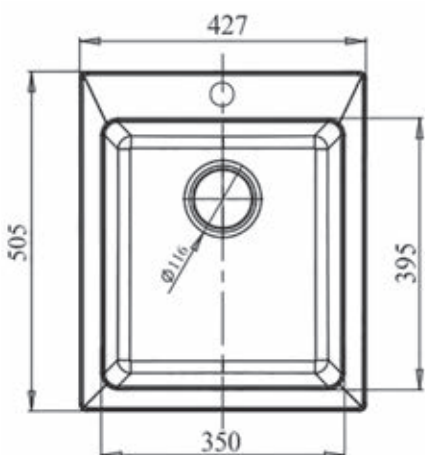

Общий размер

427 x 505 мм

Размер чаши

350 x 395 x 200 мм

Установочный проём

407 x 485 мм

Вес без упаковки

10,9 кг

Вес в упаковке

13,9 кг

Размеры упаковки

585 x 530 x 250 мм

Комплектация

сливная арматура