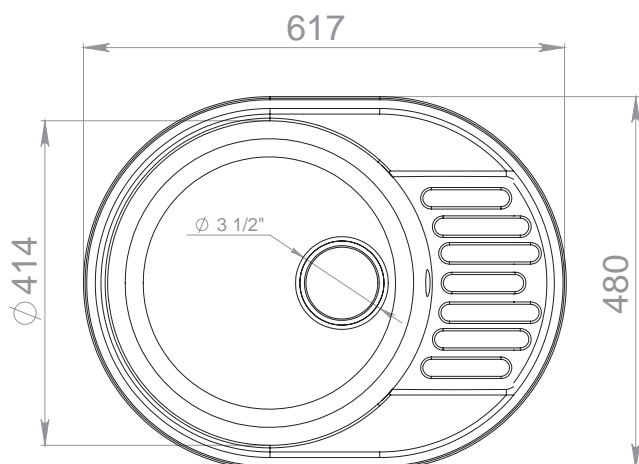

Возможные цвета

Рекомендуемые смесители и аксессуары

Смотрите видео
о преимуществах модели GF-Z58