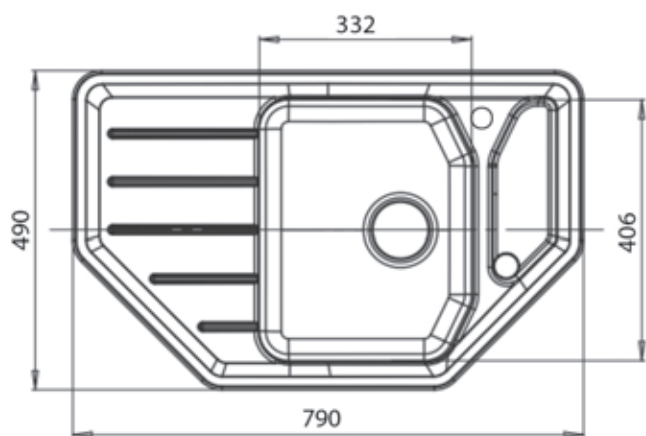

Возможные цвета

Рекомендуемые смесители и аксессуары