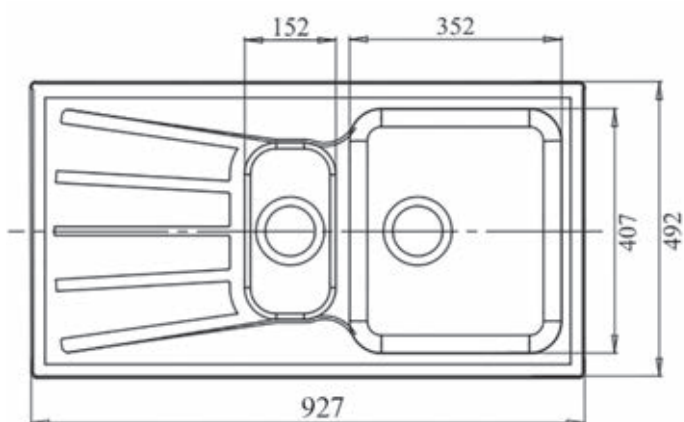

Возможные цвета

Рекомендуемые смесители и аксессуары