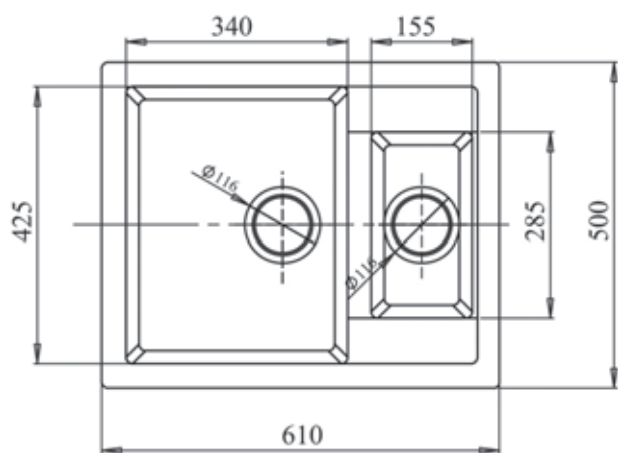

Общий размер

610 x 500 мм

Размеры чаш

340 x 425 x 200 мм

155 x 285 x 150 мм

Установочный проём

590 x 480 мм

Вес без упаковки