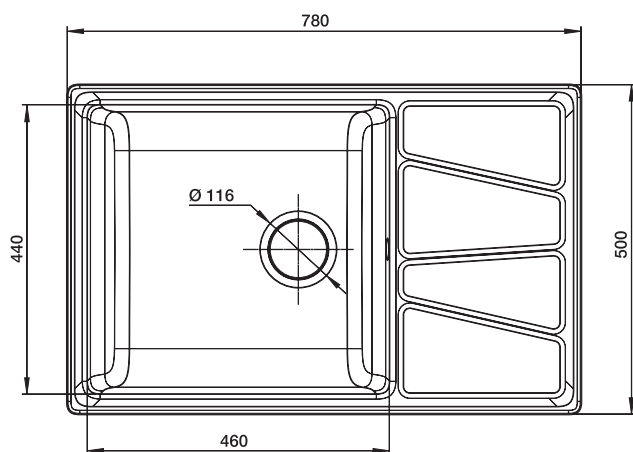

17,2 кг

Вес в упаковке

21,1 кг

Размеры упаковки

906 x 530 x 250 мм

Комплектация

сливная арматура

Возможные цвета