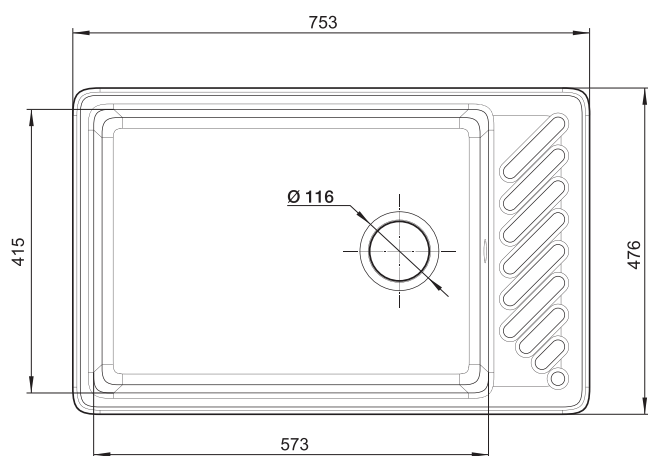

GF-SM430 **с. 95**

габариты 430 x 430 мм
размер чаши 368 x 332 x 160 мм

GF-SM685L **с. 96**

габариты 681 x 433 мм
размер чаши 333 x 371 x 160 мм

GF-SM680L **с. 97**

габариты 681 x 433 мм
размер чаши 332 x 369 x 160 мм

GF-V-680L с. 39

габариты 680 x 500 мм
размер чаши 460 x 440 x 200 мм

GF-V-780L с. 40

габариты 780 x 500 мм
размер чаши 460 x 440 x 200 мм

GF-S850L с. 62

габариты 830 x 475 мм
размер чаши 405 x 400 x 200 мм

Смотрите видео
о преимуществах модели GF-Z48

13

QUARZ GF-ZL-51

Общий размер

753 x 476 мм

Размер чаши

573 x 415 x 178 мм

Установочный проём

733 x 456 мм

Вес без упаковки

11,3 кг

Вес в упаковке

13,3 кг

Размеры упаковки

804 x 550 x 230 мм

Возможные цвета