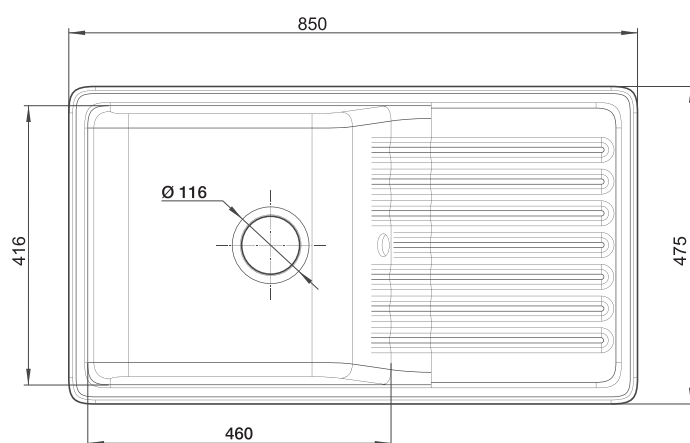

Возможные цвета

Рекомендуемые смесители и аксессуары

Смотрите видео
о преимуществах модели GF-ZW-73