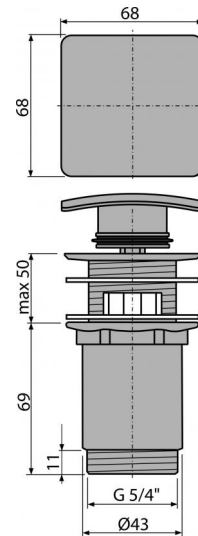

A393

Донный клапан сифона для умывальника CLICK/CLACK 5/4",
цельнометаллический с переливом и квадратной заглушкой

Область применения

Для раковин с переливом

Свойства

- Длительный срок службы механизма CLICK/CLACK
- Материал: латунь с хромированным покрытием
- Хромированное покрытие обладает высокой устойчивостью к механическим повреждениям
- Резьбовое соединение 5/4" для подключения сифона

Содержание комплекта

- Хромированная стальная пробка
- Силиконовая прокладка 2 шт.
- Корпус слива

Код заказа, Логистическая информация

Код	EAN	Вес (шт упаковка паллета)	Размеры (шт упаковка)	Количество (упаковка паллета)
A393	8594045931952	0,4694 14,0820 414,2960 кг	120×75×75 390×240×300 мм	30 840 шт

Гарантии **Таможенный код** **Свойства**
 2/3 лет 84818019 EN 274

Технические параметры

- Диаметр резьбы 5/4 "