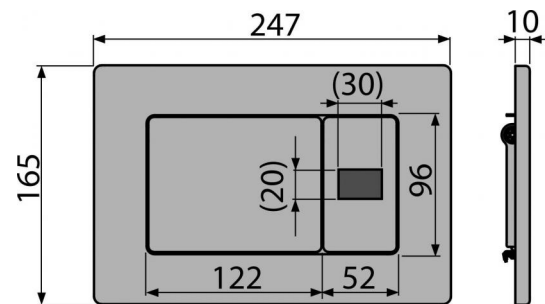

## Код заказа, Логистическая информация

Код	EAN	Вес (шт   упаковка   паллета)	Размеры (шт   упаковка)	Количество (упаковка   паллета)
M279S-SLIM	8595580563394	2,1440   17,1520   294,4320 кг	580×185×100   590×390×430 мм	8   128 шт