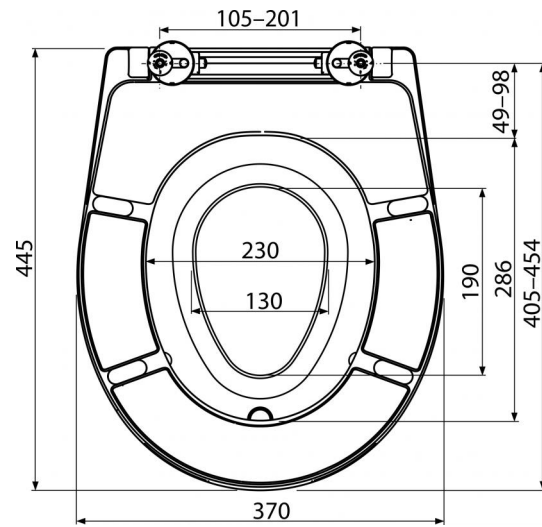

A603

Сиденье для унитаза универсальное со встроенным вкладышем,
Дюропласт

**Область применения**

Для унитазов в соответствии с таблицей совместимости

Свойства

- Стабильный цвет материала
- Цвет: белый
- CLICK-система позволяет легко чистить керамику благодаря быстрому демонтажу сиденья
- Интегрированный вкладыш
- Металлические петли с белой пластиковой крышкой универсально регулируемые в двух осях
- Материал вкладыша: полипропилен с антибактериальными свойствами
- Материал: дюропласт с антибактериальными свойствами (благодаря содержанию соединений серебра)
- Возможность затягивания с помощью отвертки сверху шарнира
- Вкладыш прикреплен к верхней части магнитом и может быть удален при необходимости

Содержание комплекта

- Съёмный вкладыш
- Петли P106B
- Сиденье для унитаза

Код заказа, Логистическая информация

Код	EAN	Вес (шт упаковка паллета)	Размеры (шт упаковка)	Количество (упаковка паллета)
A603	8595580537821	2,8000 17,4600 0,0000 кг	375×57×462 475×385×295 мм	5 120 шт