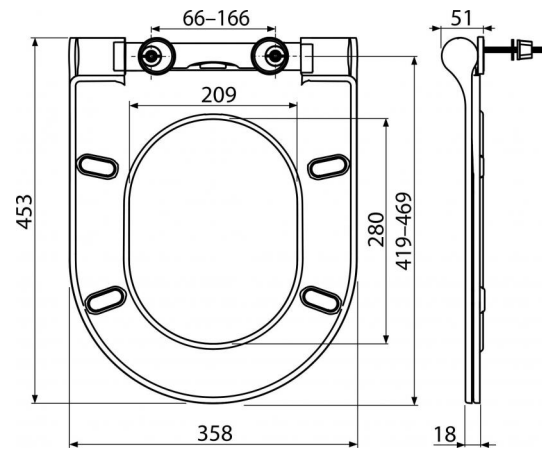

A67SLIM

Сиденье для унитаза SLIM SOFTCLOSE, Дюропласт

**Область применения**

Для унитазов в соответствии с таблицей совместимости

Свойства

- Стабильный цвет материала
- Цвет: белый
- CLICK-система позволяет легко чистить керамику благодаря быстрому демонтажу сиденья
- Металлические петли универсально регулируемые в двух осях
- Материал: дюропласт
- SOFTCLOSE – система безопасного плавного закрытия крышки и сиденья

Содержание комплекта

- Петли Z0952-ND
- Сиденье для унитаза

Код заказа, Логистическая информация

Код	EAN	Вес (шт упаковка паллета)	Размеры (шт упаковка)	Количество (упаковка паллета)
A67SLIM	8595580544362	2,7400 14,9500 0,0000 кг	480×397×74 MM	5 80 шт