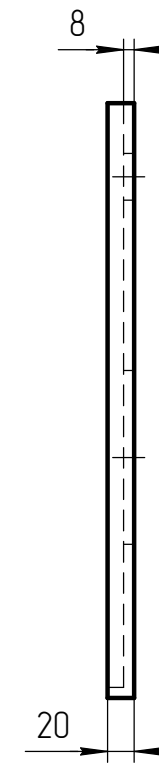

TM 01.00.064 СБ

TM 01.00.064 СБ	
Столешница 776x445	Масштаб 1:4