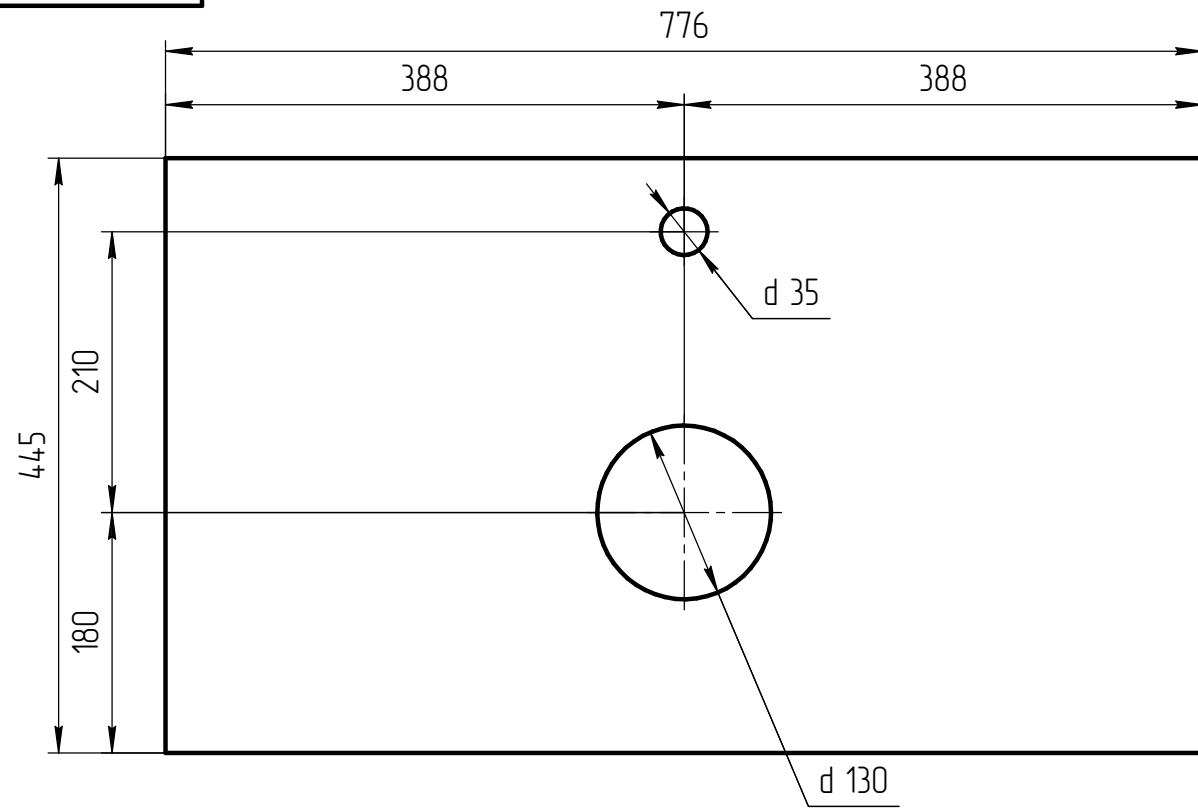

TM 01.00.064 СБ

TM 01.00.064 СБ	
Столешница 776x445	Масштаб 1:4