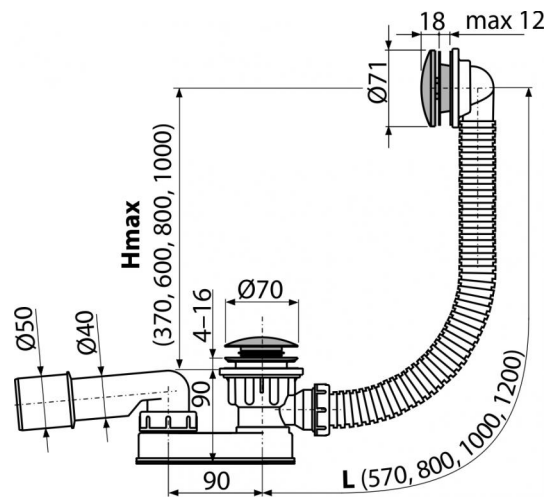

A507CKM-100

Сифон для ванны CLICK/CLACK, металл

**Область применения**

Для слива воды из ванны в канализационный сток

Для ванн со стоковым отверстием Ø52 мм

Для ванн стандартных размеров

Свойства

- Длина сифона для ванны 100 см
- Гибкий шланг системы перелива
- Легкая очистка сифона сверху – благодаря полностью съемной сливной решетке
- Сниженная высота монтажа
- Закрытие сливного клапана системой CLICK/CLACK
- Слив-перелив система для ванны
- Мокрый гидрозатвор с вращающимся коленом

Содержание комплекта

- Монтажный комплект
- Хромированная металлическая решетка слива и накладка перелива
- Хромированная стальная пробка
- Хромированный латунный донный клапан
- Корпус сифона с системой перелива
- Профильное уплотнение
- Гидрозатвор сифона из полипропилена, устойчив к термическим и химическим воздействиям

Код заказа, Логистическая информация

| Код | EAN | Вес (шт упаковка паллета) | Размеры (шт упаковка) | Количество (упаковка паллета) |
|-------------|---------------|---|------------------------------|------------------------------------|
| A507CKM-100 | 8595580562601 | 100 MM 0,7748 9,2976 168,7616 кг | 370x100x200 595x435x395 MM | 12 192 шт |

Гарантии

2/3 лет

Таможенный код

39229000

Свойства

EN 274

Технические параметры

- Сопротивление гидрозатвора против давления 588 Pa
- Сток воды 48,6 l/min
- Скорость перелива 42 l/min
- Термическая устойчивость 95 °C
- Гидрозатвор 43 mm