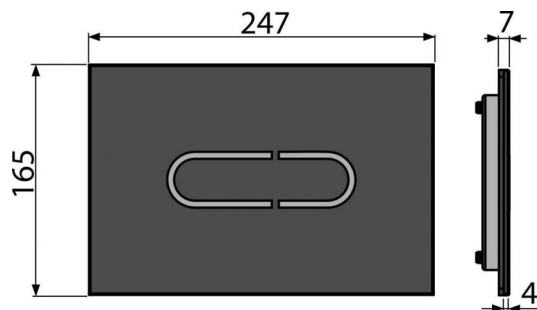

NIGHT LIGHT-1

Кнопка управления бесконтактная для скрытых систем инсталляции с подсветкой, стекло-черный

Область применения

Не может использоваться для скрытых систем инсталляции Slim и скрытых

систем инсталляции высотой 850 мм

Содержание комплекта

- Бесконтактная кнопка с емкостным датчиком воды
- Кабель для подключения к источнику питания 3 м
- Защитный шланг для установки силового кабеля
- Фитинговое соединение с электромагнитным клапаном
- Блок питания
- Монтажная рама для установки кнопки
- Выпускной механизм для сенсорного смыва
- Резьбовое крепление монтажной рамы кнопки 2 шт.

Код заказа, Логистическая информация

Код	EAN		Вес (шт упаковка паллета)	Размеры (шт упаковка)	Количество (упаковка паллета)
NIGHT LIGHT-1	8595580557898	Sklo-černá	2,7981 17,3292 297,2672 кг	315×215×148 770×235×465 мм	6 96 шт