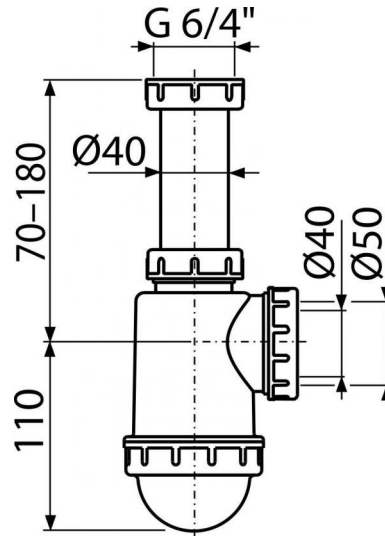

**A443-DN50/40**

Сифон для мойки с накидной гайкой 6/4"

**Область применения**

Для моек

**Свойства**

- Материал: полипропилен
- Возможность подключения канализационной трубы Ø50 или Ø40 мм

**Содержание комплекта**

- Резьбовое соединение 6/4" для подключения слива мойки или раковины
- Корпус сифона

**Код заказа, Логистическая информация**

Код	EAN	50 MM	Вес (шт   упаковка   паллета)	Размеры (шт   упаковка)	Количество (упаковка   паллета)
A443-DN50/40	8594045937541		0,2340   5,5200   174,5600 кг	250×80×120   590×240×390 MM	25   700 шт

**Гарантии**

2/3 лет

**Таможенный кодСвойства**

39229000 EN 274

**Технические параметры**

- Сток воды 44 l/min
- Термическая устойчивость 95 °C
- Гидрозатвор 53 mm