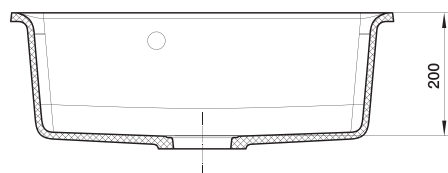

AXEL X-60

X-60

Общий размер
630 x 520 мм

Размер чаши
540 x 400 x 200 мм

Установочный проем
700 мм

topazio

nero

antracite

AXEL X-70

X-70

topazio

nero

antracite

beige scuro

Общий размер
730 x 520 мм

Размер чаши
640 x 400 x 200 мм

Установочный проем
800 мм

brina

grigio metallizzato

AXEL X-90

X-90

Общий размер
870 x 520 мм

Размер чаши
780 x 400 x 200 мм

Установочный проем
900 мм