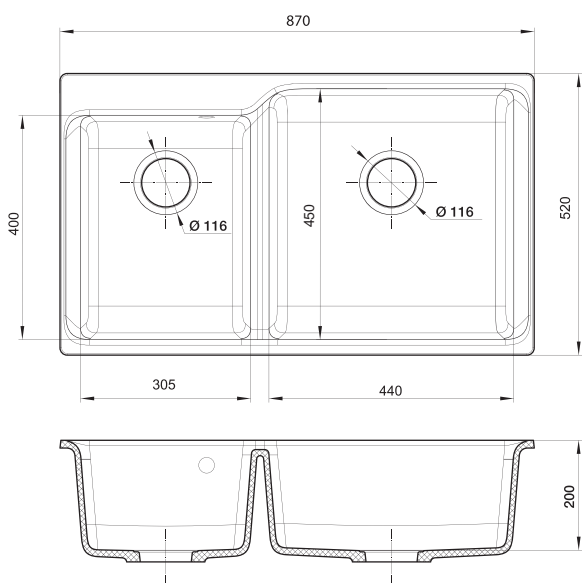

Установочный проем
800 мм

brina

grigio metallizzato

AXEL X-90

X-90

Общий размер
870 x 520 мм

Размер чаши
780 x 400 x 200 мм

Установочный проем
900 мм

topazio

nero

antracite

beige scuro

brina

grigio metallizzato

Общий размер
870 x 520 мм

Размеры чаш
440 x 450 x 200 мм
305 x 400 x 200 мм

grigio metallizzato

Общий размер
870 x 520 мм

Размеры чаш
375 x 400 x 200 мм
375 x 400 x 200 мм

Установочный проем
900 мм

коллекция

RAUM

Рациональность, практичность, долговечность, надёжность, красота и эстетика – рецепт успеха немецких дизайнеров Rivelato, совершивших революцию в индустрии дизайна кухонного пространства.

RAUM в стиле Баухауз показывает серьёзность отношения к делу и рациональность формы.

Для самых взыскательных ценителей безупречного комфорта современной жизни!

RM-50

RM-50

Общий размер
500 x 510 мм

Размер чаши
440 x 400 x 200 мм