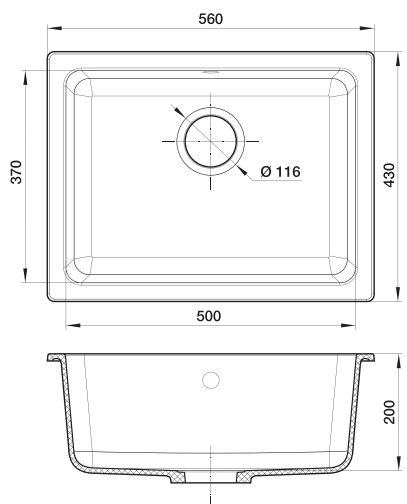

beige scuro

brina

grigio metallizzato

Общий размер
650 x 500 мм

Размер чаши
470 x 460 x 200 мм

Установочный проем
600 мм

LS-75

LS-75

beige scuro

brina

grigio metallizzato

Общий размер
415 x 455 мм

Размер чаши
355 x 395 x 200 мм

BK-45

BK-45

topazio

nero

antracite

beige scuro

brina

grigio metallizzato

Общий размер
485 x 455 мм

Размер чаши
425 x 397 x 200 мм

BK-50

BK-50

Общий размер
560 x 430 мм

Размер чаши
500 x 370 x 200 мм

topazio

nero

antracite

beige scuro

brina