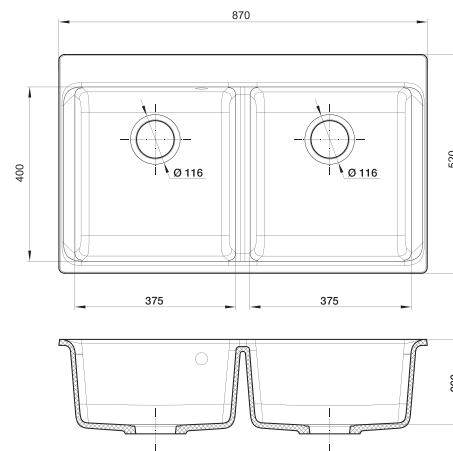

RM-78 c. 24

LS-50 c. 28

LS-65 c. 30

LS-75 c. 32

LS-85 c. 34

Модели в базу 900 мм

X-90 c. 12

X-90D c. 14

AXEL X-60

X-60

Общий размер
630 x 520 мм

Размер чаши
540 x 400 x 200 мм

Установочный проем
700 мм

topazio

nero

antracite

Установочный проем
800 мм

brina

grigio metallizzato

AXEL X-90

X-90

Общий размер
870 x 520 мм

Размер чаши
780 x 400 x 200 мм

Установочный проем
900 мм