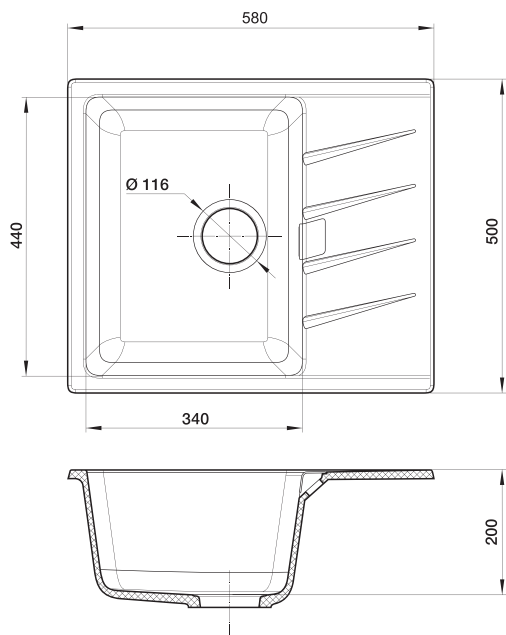

grigio metallizzato

Общий размер
870 x 520 мм

Размеры чаш
375 x 400 x 200 мм
375 x 400 x 200 мм

Установочный проем
900 мм

коллекция

RAUM

Рациональность, практичность, долговечность, надёжность, красота и эстетика – рецепт успеха немецких дизайнеров Rivelato, совершивших революцию в индустрии дизайна кухонного пространства.

RAUM в стиле Баухауз показывает серьёзность отношения к делу и рациональность формы.

Для самых взыскательных ценителей безупречного комфорта современной жизни!

RM-50

RM-50

Общий размер
500 x 510 мм

Размер чаши
440 x 400 x 200 мм

RM-58

Общий размер
580 x 500 мм

Размер чаши
340 x 440 x 200 мм

Установочный проем
500 мм

topazio

nero

antracite

beige scuro

antracite

beige scuro

brina

grigio metallizzato

Общий размер
780 x 500 мм

Размер чаши
400 x 440 x 200 мм

Установочный проем
600 мм

коллекция