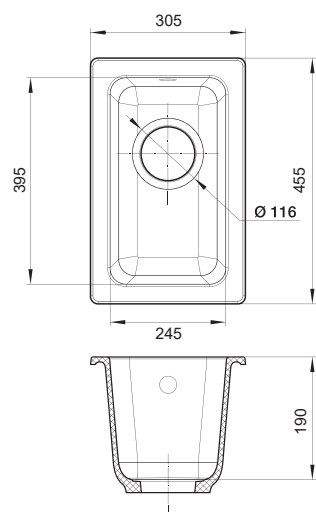

antracite

beige scuro

brina

grigio metallizzato

Общий размер
780 x 500 мм

Размер чаши
400 x 440 x 200 мм

Установочный проем
600 мм

коллекция

beige scuro

brina

grigio metallizzato

Общий размер
650 x 500 мм

Размер чаши
470 x 460 x 200 мм

Установочный проем
600 мм

LS-75

LS-75

grigio metallizzato

Общий размер
850 x 500 мм

Размер чаши
470 x 460 x 200 мм

Установочный проем
600 мм

коллекция

BERKANA

(подстольный монтаж)

Мы создаём концептуальные, инновационные решения, которые отражают будущие тенденции и послужат источником вдохновения для многих новых продуктов.

grigio metallizzato

Общий размер
305 x 455 мм

Размер чаши
245 x 395 x 190 мм

BK-35

BK-35

topazio

nero

antracite