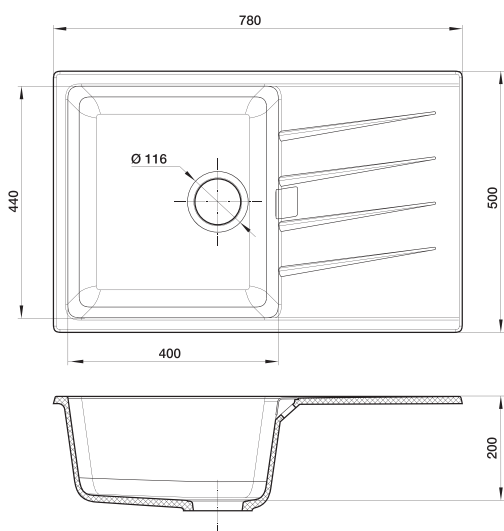

grigio metallizzato

Общий размер
870 x 520 мм

Размеры чаш
375 x 400 x 200 мм
375 x 400 x 200 мм

Установочный проем
900 мм

коллекция

RAUM

Рациональность, практичность, долговечность, надёжность, красота и эстетика – рецепт успеха немецких дизайнеров Rivelato, совершивших революцию в индустрии дизайна кухонного пространства.

RM-58

Общий размер
580 x 500 мм

Размер чаши
340 x 440 x 200 мм

Установочный проем
500 мм

topazio

nero

antracite

beige scuro

antracite

beige scuro

brina

grigio metallizzato

Общий размер
780 x 500 мм

Размер чаши
400 x 440 x 200 мм

Установочный проем
600 мм

коллекция

beige scuro

brina

grigio metallizzato

Общий размер
650 x 500 мм

Размер чаши
470 x 460 x 200 мм

Установочный проем
600 мм

LS-75

LS-75