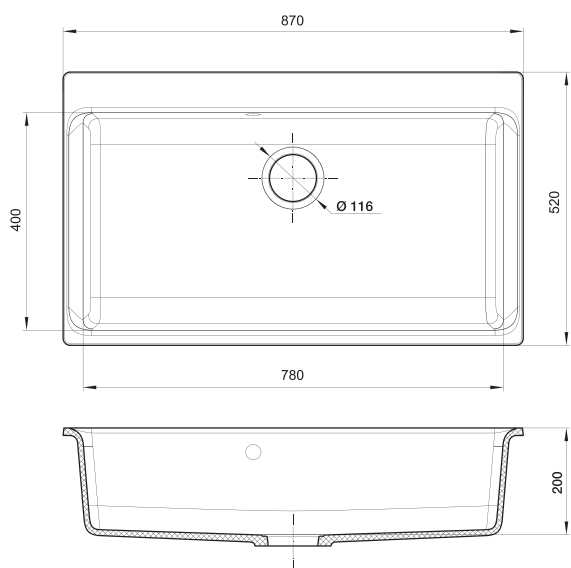

AXEL X-70

X-70

topazio

nero

antracite

beige scuro

Общий размер
730 x 520 мм

Размер чаши
640 x 400 x 200 мм

Установочный проем
800 мм

brina

grigio metallizzato

AXEL X-90

X-90

Общий размер
870 x 520 мм

Размер чаши
780 x 400 x 200 мм

Установочный проем
900 мм

topazio

nero

antracite

beige scuro

brina

grigio metallizzato

Общий размер
870 x 520 мм

Размеры чаш
440 x 450 x 200 мм
305 x 400 x 200 мм

grigio metallizzato

Общий размер
870 x 520 мм

Размеры чаш
375 x 400 x 200 мм
375 x 400 x 200 мм

Установочный проем
900 мм

коллекция

RAUM

Рациональность, практичность, долговечность, надёжность, красота и эстетика – рецепт успеха немецких дизайнеров Rivelato, совершивших революцию в индустрии дизайна кухонного пространства.