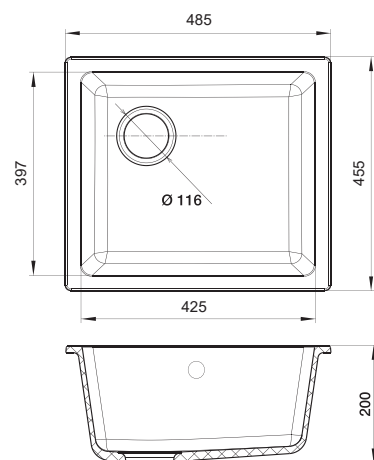

beige scuro

brina

grigio metallizzato

Общий размер
650 x 500 мм

Размер чаши
470 x 460 x 200 мм

Установочный проем
600 мм

LS-75

LS-75

beige scuro

brina

grigio metallizzato

Общий размер
415 x 455 мм

Размер чаши
355 x 395 x 200 мм

BK-45

BK-45

topazio

nero

antracite

beige scuro

brina

grigio metallizzato

Общий размер
485 x 455 мм

Размер чаши
425 x 397 x 200 мм

BK-50

BK-50

Общий размер
560 x 430 мм

Размер чаши
500 x 370 x 200 мм

topazio

nero

antracite

beige scuro

brina