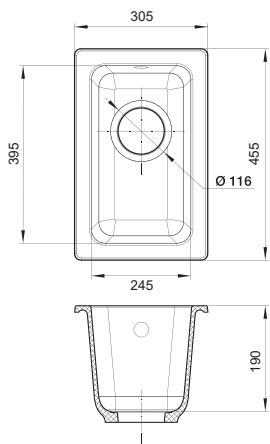

Подстольный монтаж

BK-25 c. 38