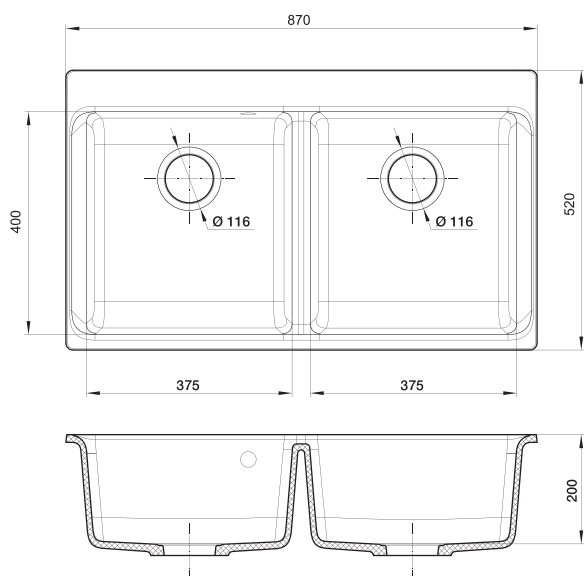

Установочный проем
800 мм

brina

grigio metallizzato

AXEL X-90

X-90

Общий размер
870 x 520 мм

Размер чаши
780 x 400 x 200 мм

Установочный проем
900 мм

topazio

nero

antracite

beige scuro

brina

grigio metallizzato

Общий размер
870 x 520 мм

Размеры чаш
440 x 450 x 200 мм
305 x 400 x 200 мм

grigio metallizzato

Общий размер
870 x 520 мм

Размеры чаш
375 x 400 x 200 мм
375 x 400 x 200 мм

Установочный проем
900 мм

коллекция

RAUM

Рациональность, практичность, долговечность, надёжность, красота и эстетика – рецепт успеха немецких дизайнеров Rivelato, совершивших революцию в индустрии дизайна кухонного пространства.

RAUM в стиле Баухауз показывает серьёзность отношения к делу и рациональность формы.

Для самых взыскательных ценителей безупречного комфорта современной жизни!

RM-50

RM-50

Общий размер
500 x 510 мм

Размер чаши
440 x 400 x 200 мм