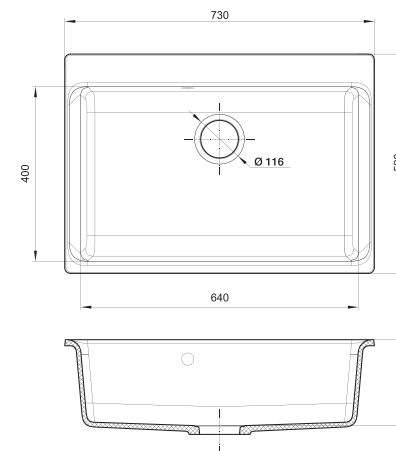

Модели в базу 500 мм

RM-50 c. 20

RM-58 c. 22

Модели в базу 700 мм

X-60 c. 8

Модели в базу 800 мм

X-70 c. 10

Модели в базу 600 мм

RM-78 c. 24

LS-50 c. 28

LS-65 c. 30

LS-75 c. 32

LS-85 c. 34

Модели в базу 900 мм

X-90 c. 12

X-90D c. 14

AXEL X-60

X-60

Общий размер
630 x 520 мм

Размер чаши
540 x 400 x 200 мм

Установочный проем
700 мм

topazio

nero

antracite

Установочный проем
800 мм

brina

grigio metallizzato

AXEL X-90

X-90

Общий размер
870 x 520 мм

Размер чаши
780 x 400 x 200 мм

Установочный проем
900 мм