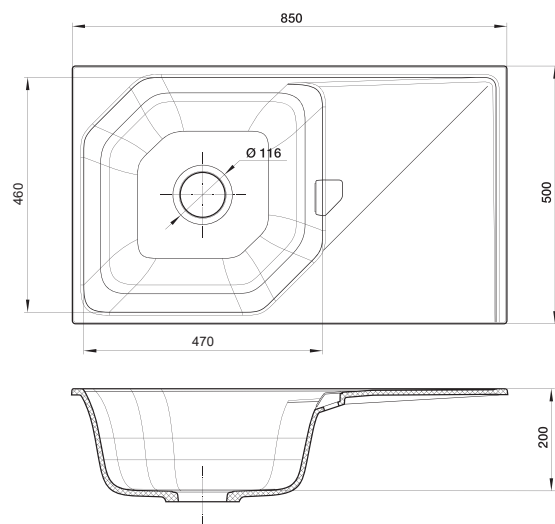

antracite

beige scuro

brina

grigio metallizzato

Общий размер
780 x 500 мм

Размер чаши
400 x 440 x 200 мм

Установочный проем
600 мм

коллекция

beige scuro

brina

grigio metallizzato

Общий размер
650 x 500 мм

Размер чаши
470 x 460 x 200 мм

Установочный проем
600 мм

LS-75

LS-75

topazio

nero

antracite

beige scuro

brina

grigio metallizzato

Общий размер
750 x 500 мм

Размер чаши
470 x 460 x 200 мм

grigio metallizzato

Общий размер
850 x 500 мм

Размер чаши
470 x 460 x 200 мм

Установочный проем
600 мм

коллекция

BERKANA

(подстольный монтаж)

Мы создаём концептуальные, инновационные решения, которые отражают будущие тенденции и послужат источником вдохновения для многих новых продуктов.