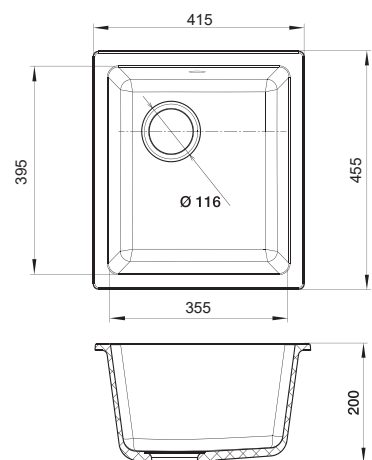

grigio metallizzato

Общий размер
850 x 500 мм

Размер чаши
470 x 460 x 200 мм

Установочный проем
600 мм

коллекция

BERKANA

(подстольный монтаж)

Мы создаём концептуальные, инновационные решения, которые отражают будущие тенденции и послужат источником вдохновения для многих новых продуктов.

grigio metallizzato

Общий размер
305 x 455 мм

Размер чаши
245 x 395 x 190 мм

BK-35

BK-35

topazio

nero

antracite

beige scuro

brina

grigio metallizzato

Общий размер
415 x 455 мм

Размер чаши
355 x 395 x 200 мм

BK-45

BK-45

topazio

nero

antracite

beige scuro

brina

grigio metallizzato

Общий размер
485 x 455 мм

Размер чаши
425 x 397 x 200 мм

BK-50