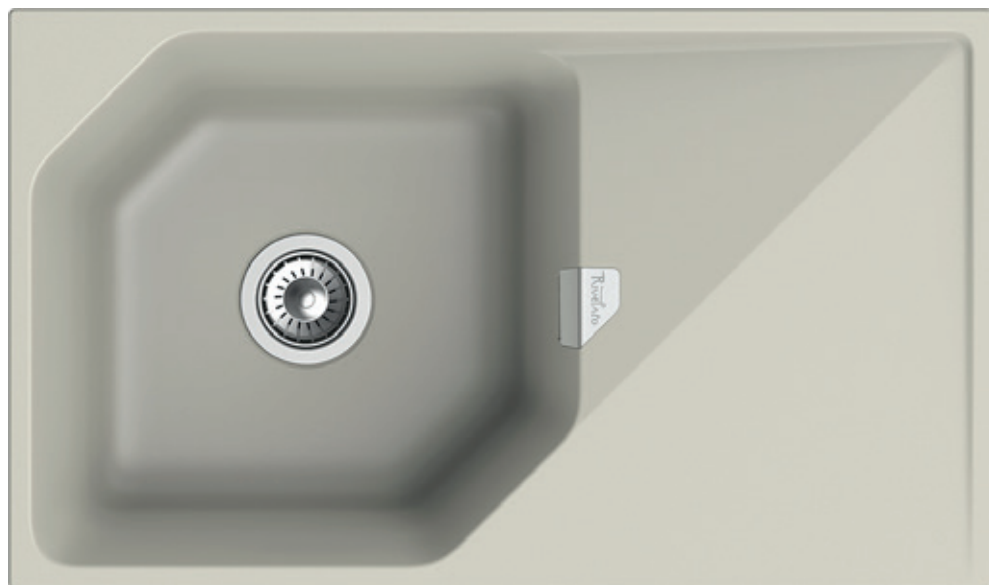

LS-85

topazio