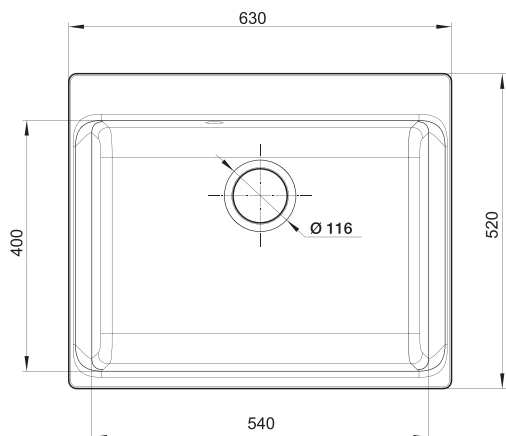

AXEL X-60

X-60

Общий размер
630 x 520 мм

Размер чаши
540 x 400 x 200 мм

Установочный проем
700 мм

topazio

nero

antracite

AXEL X-70

X-70

topazio

nero

antracite

beige scuro

Общий размер
730 x 520 мм

Размер чаши
640 x 400 x 200 мм

Установочный проем
800 мм

brina

grigio metallizzato

AXEL X-90

X-90

Общий размер
870 x 520 мм

Размер чаши
780 x 400 x 200 мм

Установочный проем
900 мм