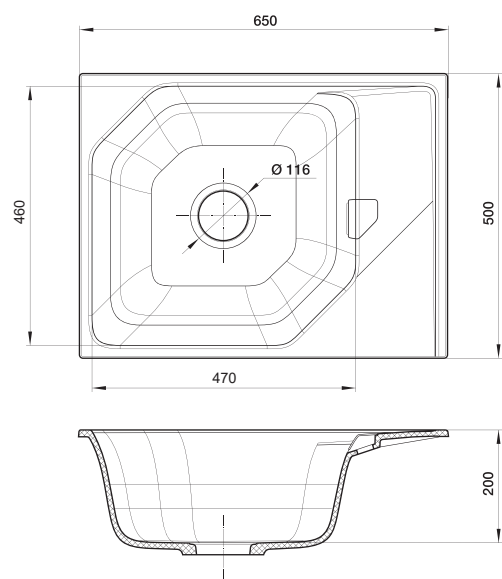

antracite

beige scuro

brina

grigio metallizzato

Общий размер
780 x 500 мм

Размер чаши
400 x 440 x 200 мм

Установочный проем
600 мм

коллекция

Общий размер
500 x 500 мм

Размер чаши
460 x 460 x 200 мм

Установочный проем
600 мм

LS-65

LS-65

topazio

nero

antracite

beige scuro

brina

grigio metallizzato

Общий размер
650 x 500 мм

Размер чаши
470 x 460 x 200 мм

Установочный проем
600 мм

LS-75

LS-75

topazio

nero

antracite

beige scuro

brina

grigio metallizzato

Общий размер
750 x 500 мм

Размер чаши
470 x 460 x 200 мм