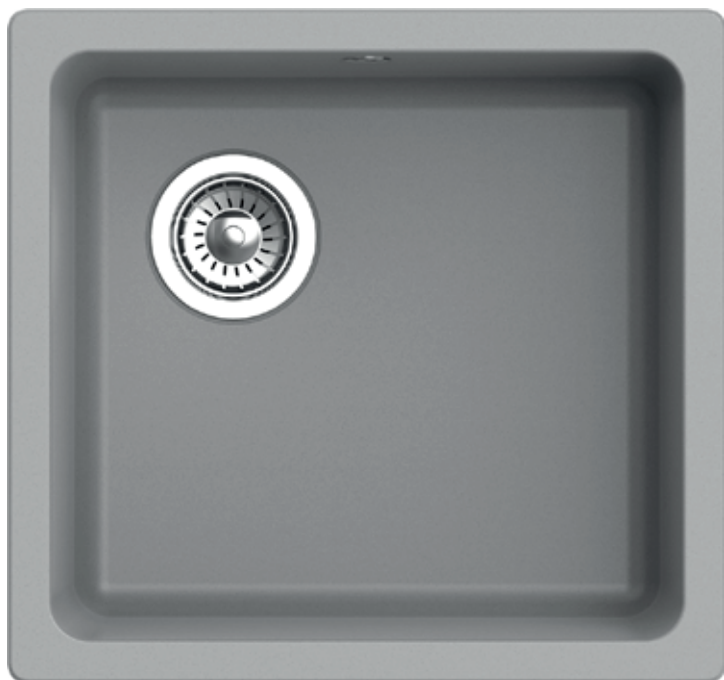

beige scuro

brina

grigio metallizzato

Общий размер
415 x 455 мм

Размер чаши
355 x 395 x 200 мм

BK-45

BK-45

topazio