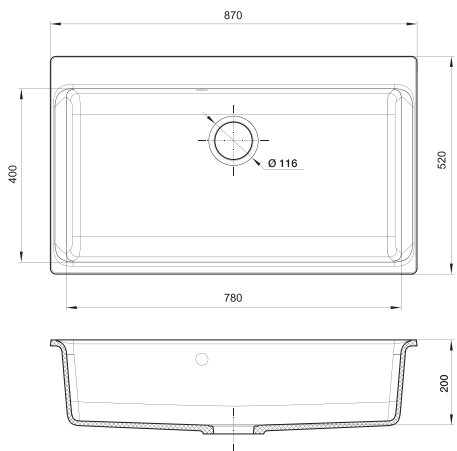

Модели в базу 500 мм

RM-50 c. 20

RM-58 c. 22

Модели в базу 700 мм

X-60 c. 8

Модели в базу 800 мм

X-70 c. 10

Модели в базу 600 мм

RM-78 c. 24

LS-50 c. 28

LS-65 c. 30

LS-75 c. 32

LS-85 c. 34

Модели в базу 900 мм

X-90 c. 12

X-90D c. 14

AXEL X-60

X-60

Общий размер
630 x 520 мм

Размер чаши
540 x 400 x 200 мм

Установочный проем
700 мм

topazio

nero

antracite

Установочный проем
800 мм

brina

grigio metallizzato

AXEL X-90

X-90

Общий размер
870 x 520 мм

Размер чаши
780 x 400 x 200 мм

Установочный проем
900 мм