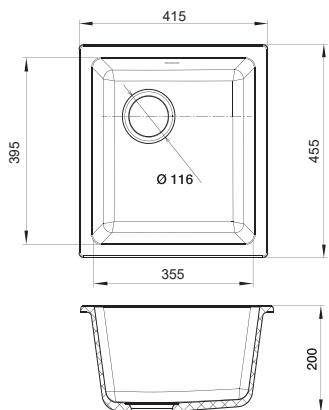

Модели в базу 900 мм

Подстольный монтаж

BK-35 c. 40