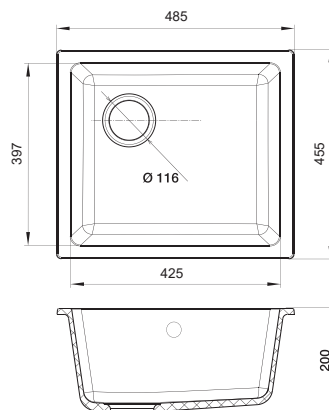

Модели в базу 900 мм

Подстольный монтаж

BK-45 c. 42