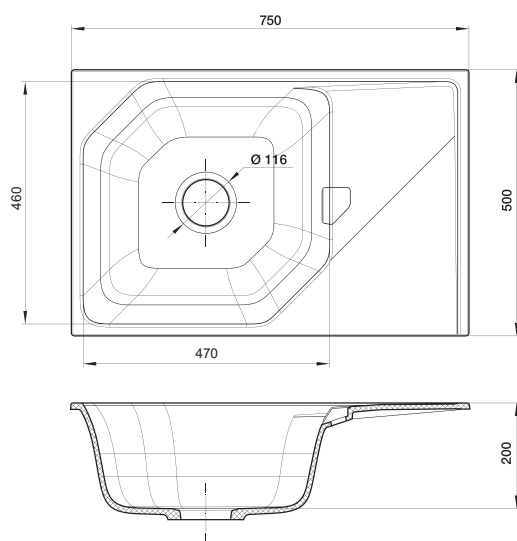

antracite

beige scuro

brina

grigio metallizzato

Общий размер
780 x 500 мм

Размер чаши
400 x 440 x 200 мм

Установочный проем
600 мм

коллекция

beige scuro

brina

grigio metallizzato

Общий размер
650 x 500 мм

Размер чаши
470 x 460 x 200 мм

Установочный проем
600 мм

LS-75

LS-75

topazio

nero

antracite

beige scuro

brina

grigio metallizzato

Общий размер
750 x 500 мм

Размер чаши
470 x 460 x 200 мм

grigio metallizzato

Общий размер
850 x 500 мм

Размер чаши
470 x 460 x 200 мм

Установочный проем
600 мм

коллекция

BERKANA

(подстольный монтаж)

Мы создаём концептуальные, инновационные решения, которые отражают будущие тенденции и послужат источником вдохновения для многих новых продуктов.