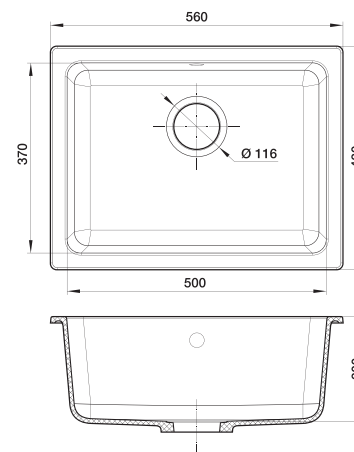

Модели в базу 900 мм

Подстольный монтаж

BK-50 c. 44