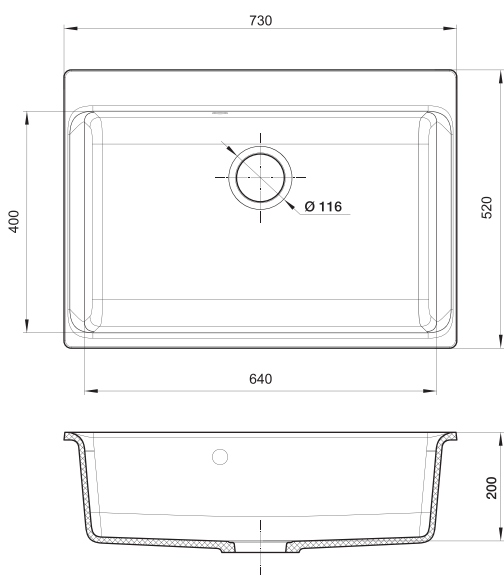

AXEL X-60

X-60

Общий размер
630 x 520 мм

Размер чаши
540 x 400 x 200 мм

Установочный проем
700 мм

topazio

nero

antracite

AXEL X-70

X-70

topazio

nero

antracite

beige scuro

Общий размер
730 x 520 мм

Размер чаши
640 x 400 x 200 мм

Установочный проем
800 мм

brina

grigio metallizzato

AXEL X-90

X-90

Общий размер
870 x 520 мм

Размер чаши
780 x 400 x 200 мм

Установочный проем
900 мм

topazio

nero

antracite

beige scuro

brina

grigio metallizzato

Общий размер
870 x 520 мм

Размеры чаш
440 x 450 x 200 мм
305 x 400 x 200 мм