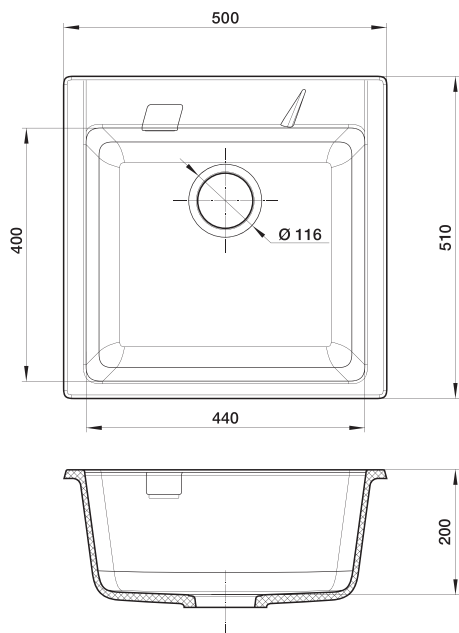

topazio

nero

antracite

beige scuro

brina

grigio metallizzato

Общий размер
870 x 520 мм

Размеры чаш
440 x 450 x 200 мм
305 x 400 x 200 мм

grigio metallizzato

Общий размер
870 x 520 мм

Размеры чаш
375 x 400 x 200 мм
375 x 400 x 200 мм

Установочный проем
900 мм

коллекция

RAUM

Рациональность, практичность, долговечность, надёжность, красота и эстетика – рецепт успеха немецких дизайнеров Rivelato, совершивших революцию в индустрии дизайна кухонного пространства.

RAUM в стиле Баухауз показывает серьёзность отношения к делу и рациональность формы.

Для самых взыскательных ценителей безупречного комфорта современной жизни!

RM-50

RM-50

Общий размер
500 x 510 мм

Размер чаши
440 x 400 x 200 мм

antracite

beige scuro

brina

grigio metallizzato

Общий размер
780 x 500 мм

Размер чаши
400 x 440 x 200 мм

Установочный проем
600 мм

коллекция