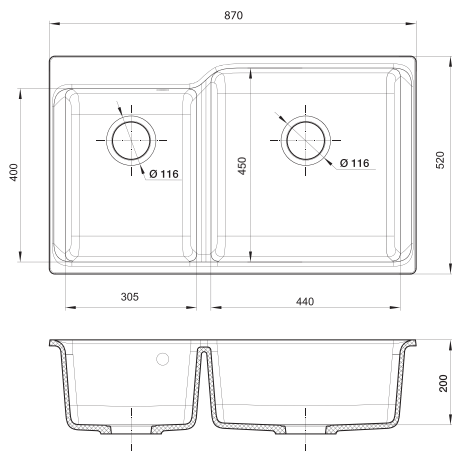

Модели в базу 500 мм

RM-50 c. 20

RM-58 c. 22

Модели в базу 700 мм

X-60 c. 8

Модели в базу 800 мм

X-70 c. 10

Модели в базу 600 мм

RM-78 c. 24

LS-50 c. 28

LS-65 c. 30

LS-75 c. 32

LS-85 c. 34

Модели в базу 900 мм

X-90 c. 12

X-90D c. 14

AXEL X-60

X-60

Общий размер
630 x 520 мм

Размер чаши
540 x 400 x 200 мм

Установочный проем
700 мм

topazio

nero

antracite

Установочный проем
800 мм

brina

grigio metallizzato

AXEL X-90

X-90

Общий размер
870 x 520 мм

Размер чаши
780 x 400 x 200 мм

Установочный проем
900 мм