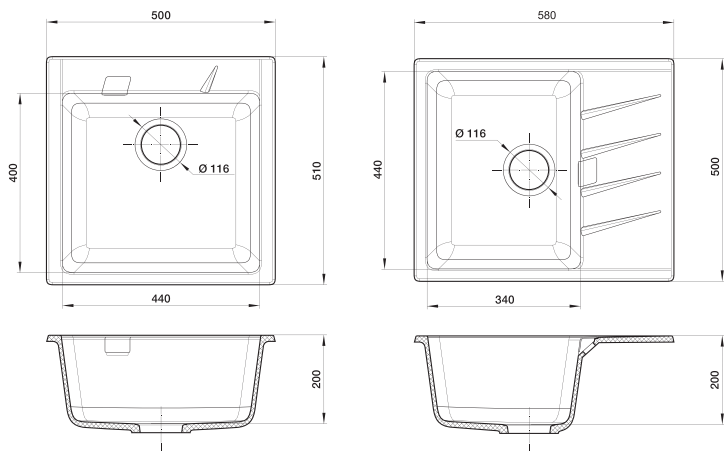

Модели в базу 500 мм

RM-50 c. 20

RM-58 c. 22

Модели в базу 700 мм

X-60 c. 8

Модели в базу 800 мм

X-70 c. 10

Модели в базу 600 мм

AXEL X-60

X-60

Общий размер
630 x 520 мм

Размер чаши
540 x 400 x 200 мм

Установочный проем
700 мм

topazio

nero

antracite

Установочный проем
800 мм

brina

grigio metallizzato

AXEL X-90

X-90

Общий размер
870 x 520 мм

Размер чаши
780 x 400 x 200 мм

Установочный проем
900 мм

RAUM в стиле Баухауз показывает серьёзность отношения к делу и рациональность формы.

Для самых взыскательных ценителей безупречного комфорта современной жизни!

RM-50

RM-50

Общий размер
500 x 510 мм

Размер чаши
440 x 400 x 200 мм