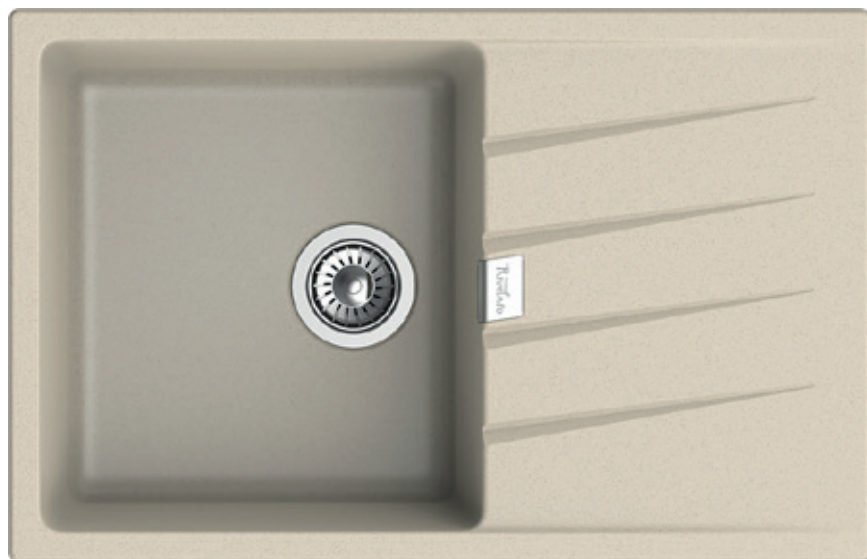

brina

grigio metallizzato

Appetito

Kitchen
UTENSILS

RM-78

RM-78

topazio

nero