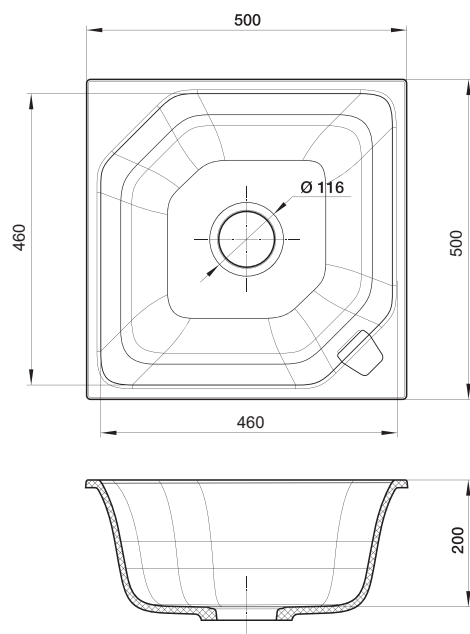

RM-58

Общий размер
580 x 500 мм

Размер чаши
340 x 440 x 200 мм

Установочный проем
500 мм

topazio

nero

antracite

beige scuro

antracite

beige scuro

brina

grigio metallizzato

Общий размер
780 x 500 мм

Размер чаши
400 x 440 x 200 мм

Установочный проем
600 мм

коллекция

Общий размер
500 x 500 мм

Размер чаши
460 x 460 x 200 мм

Установочный проем
600 мм

LS-65

LS-65

topazio

nero

antracite

beige scuro

brina

grigio metallizzato

Общий размер
650 x 500 мм

Размер чаши
470 x 460 x 200 мм

Установочный проем
600 мм

LS-75

LS-75