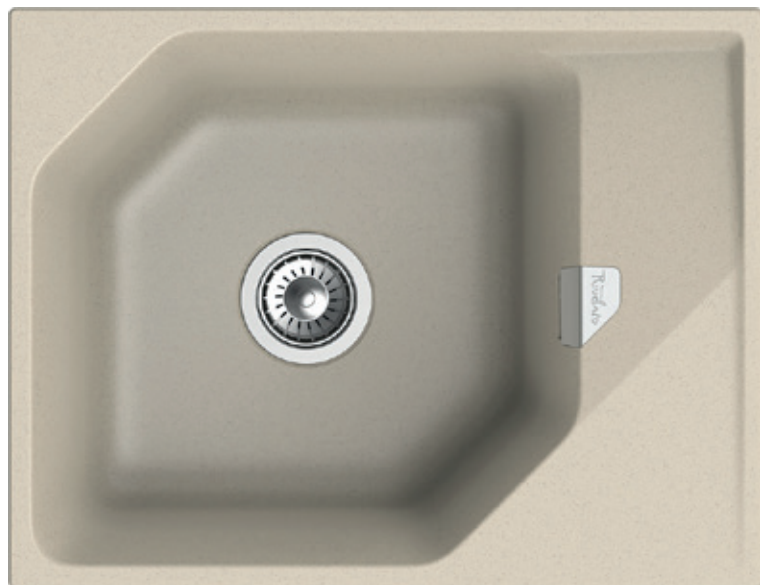

LS-65

topazio