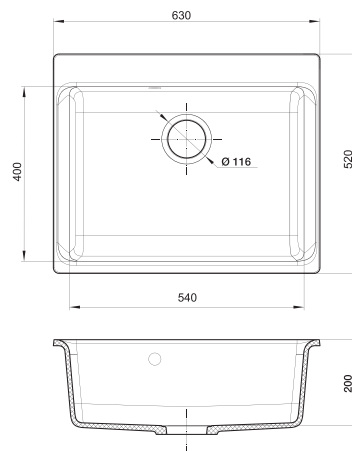

Модели в базу 500 мм

RM-50 c. 20

RM-58 c. 22

Модели в базу 700 мм

X-60 c. 8

Модели в базу 800 мм

X-70 c. 10

Модели в базу 600 мм

AXEL X-60

X-60

Общий размер
630 x 520 мм

Размер чаши
540 x 400 x 200 мм

Установочный проем
700 мм

topazio

nero

antracite

Установочный проем
800 мм

brina

grigio metallizzato

AXEL X-90

X-90

Общий размер
870 x 520 мм

Размер чаши
780 x 400 x 200 мм

Установочный проем
900 мм

RAUM в стиле Баухауз показывает серьёзность отношения к делу и рациональность формы.

Для самых взыскательных ценителей безупречного комфорта современной жизни!

RM-50

RM-50

Общий размер
500 x 510 мм

Размер чаши
440 x 400 x 200 мм