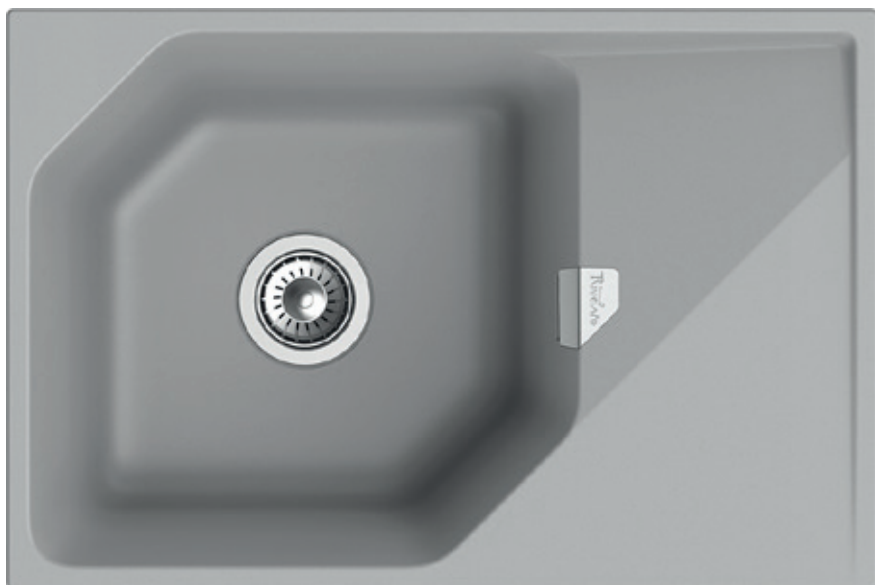

beige scuro

brina

grigio metallizzato

Общий размер
650 x 500 мм

Размер чаши
470 x 460 x 200 мм

Установочный проем
600 мм

LS-75

LS-75