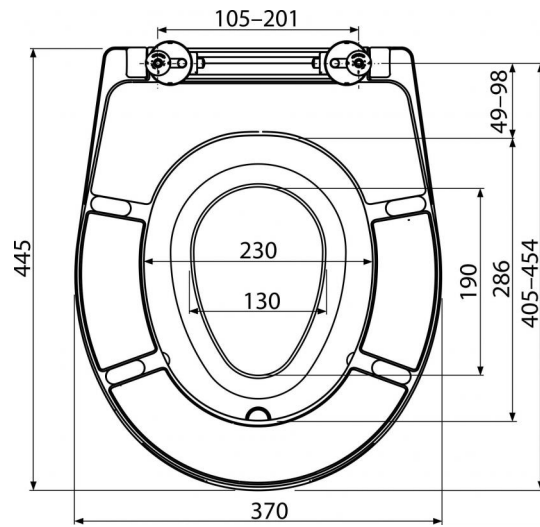

## A606

Сиденье для унитаза универсальное SOFTCLOSE со встроенным вкладышем, Дюропласт

### Содержание комплекта

- Съёмный вкладыш
- Петли P106B
- Сиденье для унитаза

### Код заказа, Логистическая информация

Код	EAN	Вес (шт   упаковка   паллета)	Размеры (шт   упаковка)	Количество (упаковка   паллета)
A606	8595580544065	2,8275   22,6800   0,0000 кг	375×57×462   475×385×295 MM	5   120 шт