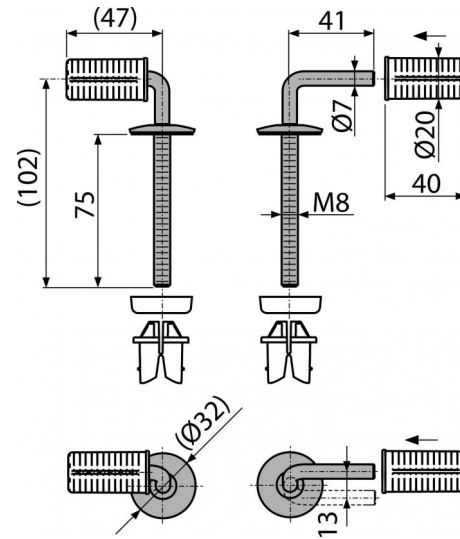

P096

Петли для А601

**Область применения**

Сиденье для унитаза А60

Свойства

- Благодаря вращению петель можно легко отрегулировать сиденье по длине унитаза
- Металлический корпус
- Быстроразъемная система для быстрой и легкой установки

Содержание комплекта

- Штифт 2 шт.
- Корпус петель из нержавеющей стали 2 шт.
- Быстроразъемная гайка 2 шт.

Код заказа, Логистическая информация

Код	EAN	Вес (шт упаковка паллета)	Размеры (шт упаковка)	Количество (упаковка паллета)
P096	8595580537807	0,1652 0,0000 0,0000 кг	115×50×50 – мм	1 – шт