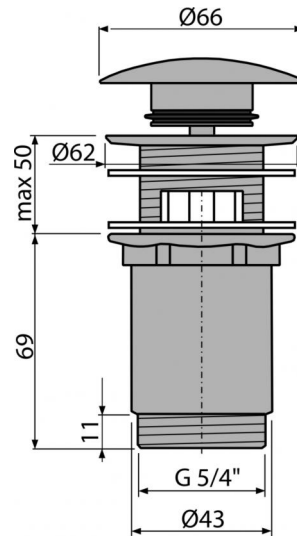

A392-N-B

Донный клапан сифона для умывальника CLICK/CLACK 5/4", цельнометаллический с переливом и большой заглушкой, NICKEL-крацованный мат

Область применения

Для раковин с переливом

Свойства

- Длительный срок службы механизма CLICK/CLACK
- Обладает высокой устойчивостью к механическим повреждениям
- Легкая очистка сифона сверху – благодаря полностью съемной сливной решетке
- Резьбовое соединение 5/4" для подключения сифона

Содержание комплекта

- Силиконовая прокладка 2 шт.
- Корпус слива

Код заказа, Логистическая информация

Код	EAN	Вес (шт упаковка паллета)	Размеры (шт упаковка)	Количество (упаковка паллета)
A392-N-B	8595580571658	0,4074 12,4850 369,5800 кг	150×75×75 390×240×300 MM	30 840 шт

Гарантии

2/3 лет

Таможенный код

84818019

Свойства

EN 274

Технические параметры

- Диаметр резьбы 5/4 "