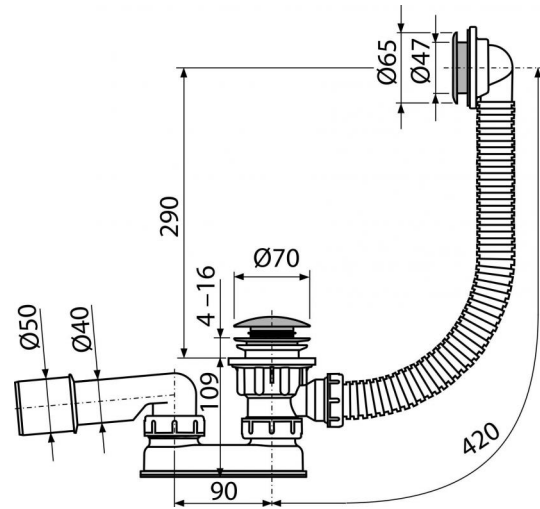

A503KM

Сифон для душевого поддона CLICK/CLACK, металл

**Область применения**

Для слива воды из глубокого душевого поддона
Для душевых поддонов с переливом

Свойства

- Гибкий шланг системы перелива
- Закрытие сливного клапана системой CLICK/CLACK
- Слив-перелив система для душевых поддонов
- Мокрый гидрозатвор с вращающимся коленом

Содержание комплекта

- Монтажный комплект
- Хромированная стальная пробка
- Хромированная решетка слива из латуни
- Хромированная пластиковая решетка перелива
- Корпус сифона с системой перелива
- Гидрозатвор сифона из полипропилена, сваренный ультразвуковым методом, устойчив к термическим и химическим воздействиям

Код заказа, Логистическая информация

Код	EAN	Вес (шт упаковка паллета)	Размеры (шт упаковка)	Количество (упаковка паллета)
A503KM	8594045930467	0,4947 13,2775 232,4400 кг	400×100×210 595×435×395 мм	25 400 шт

Гарантии

2/3 лет

Таможенный кодСвойства

39229000

EN 274

Технические параметры

- Сопротивление гидрозатвора против давления 588 Па
- Сток воды 48,6 l/min
- Скорость перелива 42 l/min
- Термическая устойчивость 95 °C
- Гидрозатвор 50 mm