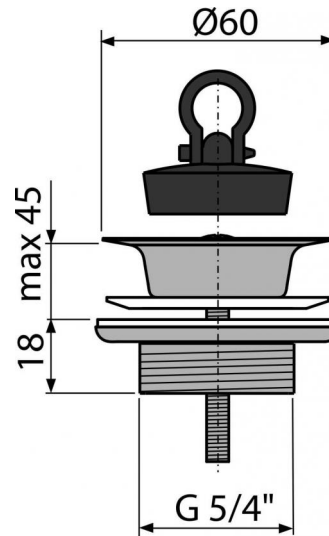

A439

Донный клапан сифона для умывальника 5/4", цельнометаллический

**Область применения**

Для раковин и умывальников

Свойства

- Материал: нержавеющая сталь
- Резьбовое соединение 5/4" для подключения сифона

Содержание комплекта

- Сливная решетка из нержавеющей стали
- Корпус слива из высококачественной нержавеющей стали
- Пробка из ПВХ

Код заказа, Логистическая информация

Код	EAN	Вес (шт упаковка паллета)	Размеры (шт упаковка)	Количество (упаковка паллета)
A439	8595580518660	0,1280 6,1950 193,4600 кг	90×70×70 390×240×300 мм	40 640 шт

Гарантии

2/3 лет

Таможенный кодСвойства

73249000

EN 274

Технические параметры

- Диаметр резьбы 5/4 "