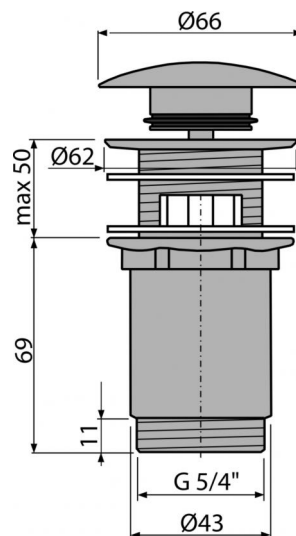

A392-G-B

Донный клапан сифона для умывальника CLICK/CLACK 5/4",
цельнометаллический с переливом и большой заглушкой, GOLD-крацованный мат

**Область применения**

Для раковин с переливом

Свойства

- Длительный срок службы механизма CLICK/CLACK
- Обладает высокой устойчивостью к механическим повреждениям
- Легкая очистка сифона сверху – благодаря полностью съемной сливной решетке
- Резьбовое соединение 5/4" для подключения сифона

Содержание комплекта

- Силиконовая прокладка 2 шт.
- Корпус слива

Код заказа, Логистическая информация

Код	EAN	Вес (шт упаковка паллета)	Размеры (шт упаковка)	Количество (упаковка паллета)
A392-G-B	8595580571672	0,4074 12,4850 369,5800 кг	150×75×75 390×240×300 MM	30 840 шт

Гарантии

2/3 лет

Таможенный код

84818019

Свойства

EN 274

Технические параметры

- Диаметр резьбы 5/4 "