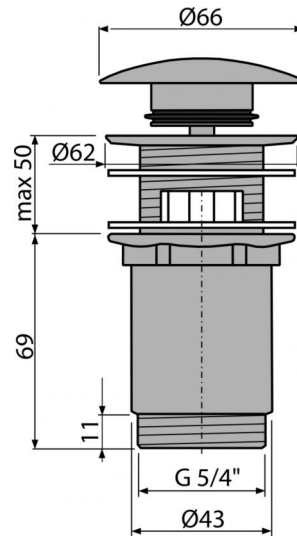

A392-G-P

Донный клапан сифона для умывальника CLICK/CLACK 5/4",
цельнометаллический с переливом и большой заглушкой, GOLD-глянец

**Область применения**

Для раковин с переливом

Свойства

- Длительный срок службы механизма CLICK/CLACK
- Обладает высокой устойчивостью к механическим повреждениям
- Легкая очистка сифона сверху – благодаря полностью съемной сливной решетке
- Резьбовое соединение 5/4" для подключения сифона

Содержание комплекта

- Силиконовая прокладка 2 шт.
- Корпус слива

Код заказа, Логистическая информация

Код	EAN	Вес (шт упаковка паллета)	Размеры (шт упаковка)	Количество (упаковка паллета)
A392-G-P	8595580571665	0,4074 12,4850 369,5800 кг	150×75×75 390×240×300 MM	30 840 шт

Гарантии

2/3 лет

Таможенный код

84818019

Свойства

EN 274

Технические параметры

- Диаметр резьбы 5/4 "