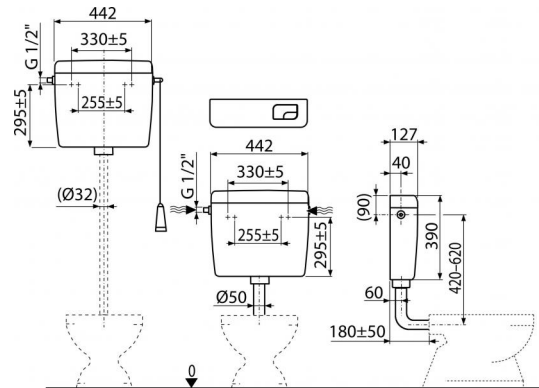

A93-1/2"

Универсальный бачок для унитаза ALCA UNI DUAL

**Область применения**

Для установки на всех уровнях (высокий, средний и низкий)
Для настенного монтажа

Свойства

- Конструкция обеспечивает комфортный процесс смыва для детей и людей с ограниченными возможностями
- Материал: ABS
- Бачок имеет изоляцию, препятствующую образованию конденсата
- Объем бачка 8 л с возможностью регулировки объема воды для смыва
- Привод воды возможен как слева, так и справа
- Смыв DUAL 3/6 л
- Универсальные крепления имеют одинаковое расстояние и форму в сравнении с ранее использованными бачками
- Регулируемый экономичный смыв

Содержание комплекта

- Монтажный комплект: винт Ø5×40 – 2 шт., дюбель Ø8 – 2 шт.
- Колено Ø50/40 мм для низкорасположенного бачка
- Бачок
- Впускной механизм (1/2") и выпускной механизм
- Комплект для смыва, предназначенный для низкорасположенного бачка (кнопка малая и большая)
- Комплект для смыва, предназначенный для высокорасположенного бачка (шнур, рукоятка, рычаг)

Код заказа, Логистическая информация

Код	EAN	Вес (шт упаковка паллета)	Размеры (шт упаковка)	Количество (упаковка паллета)
A93-1/2"	8594045931051	2,9699 0,0000 186,0018 кг	456×410×142 – мм	1 58 шт

Гарантии

2/3 лет

Таможенный кодСвойства

39229000

EN 14124, EN 14055

Технические параметры

- Акустическая группа II <30 dB
- Рекомендуемое рабочее давление 0,5-0,8 МПа
- Функциональный класс I
- Малый смыв 2,5-3,5 л
- Рабочий диапазон 0,05-0,8 МПа
- При установке в высоко расположенный бачок функциональным остается только большой смыв 6-8 л
- Стандартные настройки малого смыва 3 л
- Стандартные настройки большого смыва 6 л
- Большой смыв 5,5-8 л